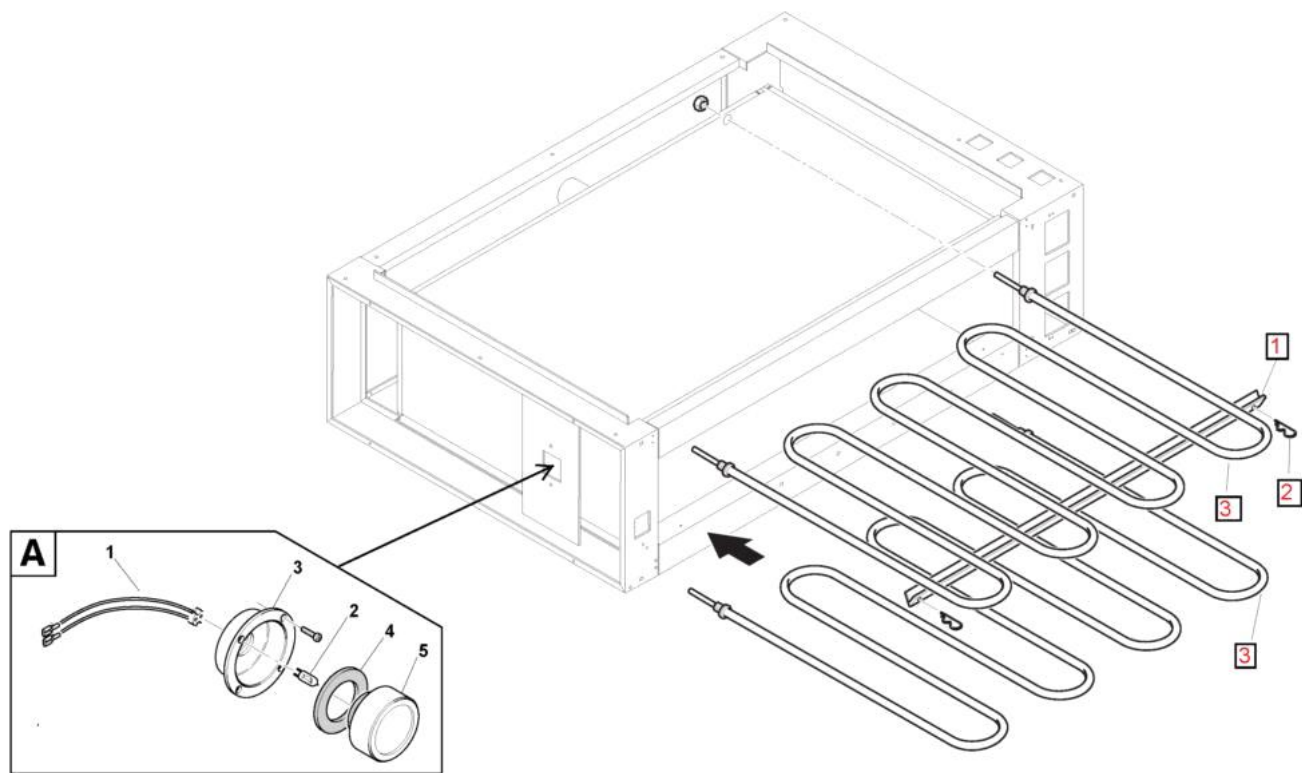

Struttura forno (DM 435/635S/635L/935) (DM  
430/630S/630L/930)

Pos	Codice	Descrizione	notes	Prezzo (EUR)
1A	E9P08	Coperchio	935	
1A	E9P10	Coperchio	635S	
1A	E9PC1	Coperchio	930	

Struttura forno (DB 835/1235S/1235L) (DB  
830/1230S/1230L)

Pos	Codice	Descrizione	notes
0001	E3E15	Camino esterno	Optional
0002	WCE37	TAPPO INF.CAM.EST.S.2000 ACC.	Optional
0003	E3P83	Fianco	DX-SX / 835-1235L-830-1230L
0003	E3P97	Fianco	1235S-1230S
0004	E3PC0	Coperchio - 435 DS	835-1235S
0004	E3PC5	Coperchio	830-1230S
0004	E9P07	Coperchio	1235L-1230L
0005	E3F11	Schienale	830-1230S
0005	E3F26	Schienale	1235L
0005	E3P81	Schienale	835-1235S
0005	E3P95	Schienale	1230L
0006	E3P20	FRONT.SX M+D.830+835+1230S+L	SX
0007	E3F03	Frontale	DX
0008	E3P50	Cappa	830-1230S
0008	E3P57	Cappa	1230L
0008	E3PT4	Cappa - 435 DS	835-1235S
0008	E9PT1	Cappa	1235L
0009	E3F18	Scivolo divisorio	830-1230S
0009	E3F25	Scivolo divisorio	1235L
0009	E3P82	Scivolo divisorio	835-1235S
0009	E3P99	Scivolo divisorio	1230L
0010	E3F15	Scivolo	835-1235S
0010	E3F17	Scivolo	1230S
0010	E3F57	Ribassa camera	830
0010	E3P56	Scivolo	1230L
0010	E9PT2	Scivolo	1235L
0011	AL331	PIETRA 628X606X14 F.430 DS	830 / 628x606x14
0011	AL332	PIETRA REFR.695X365X14 435 DS	835 / 695x365x14
0011	AL336	PIETRA 928X606X14 630L+S+MF630	1230S-1230L / 928x606x14
0011	AL341	PIETRA 355X1047X14 DM+MM635S	1235S / 355x1047x14
0011	AL342	PIETRA 557,5X697X14 635L DM+MM	1235L / 557,5x697x14
0012	E3G03	Protezione	1230L
0012	E3G05	Protezione	1230S
0012	E3G06	Protezione	830
0012	E3G09	Protezione	835-1235S
0012	E9G02	Protezione	1235L
0013	MD008	Molletta	
0014	E3F22	Contenimento lampada	
0015	E3PC4	Coperchio	1230S
0015	E9P10	Coperchio	1235S
0016	E3F54	Ribassa camera	830-1230S
0016	E3F55	Ribassa camera	1230L
0016	E3F57	Ribassa camera	835-1235S
0016	E3F58	Ribassa camera	1235L