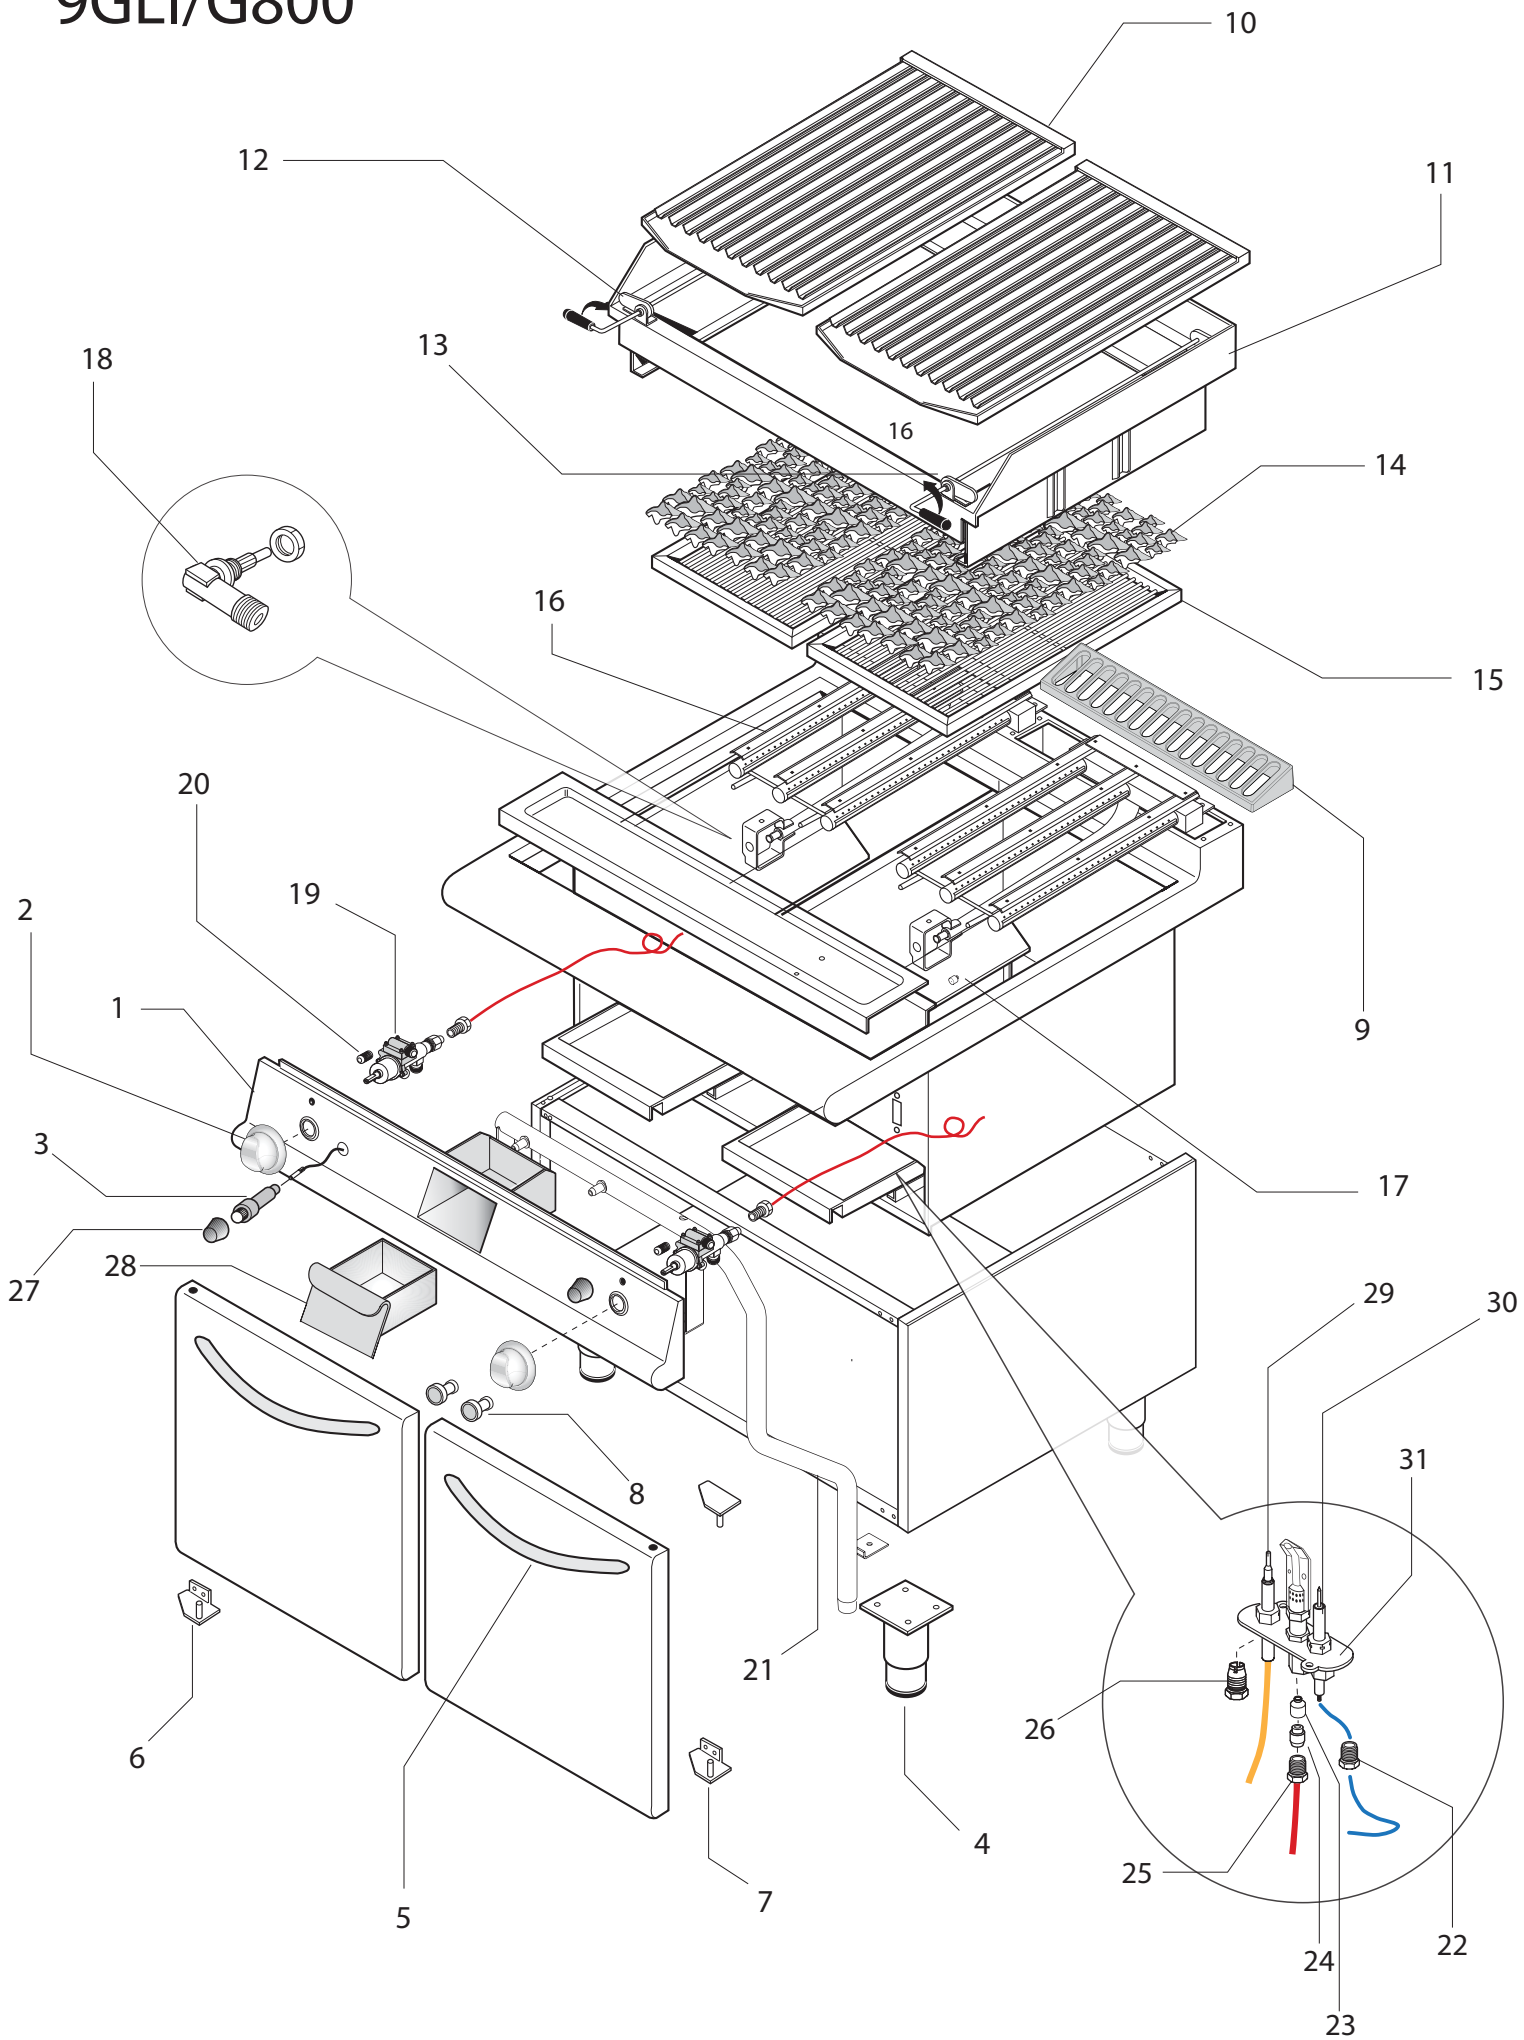

Thermische Geräte Serie 900
Gas-Lavasteingrill
Artikel-Nr. 143034 (9GLI/G800)

Explosionszeichnung / Ersatzteile

Bitte bei Ersatzteilbestellung immer Artikelnummer und Seriennummer mit angeben!

9GLI/G800

Series 900

Lava Rock Gas Grid 9GLI/G400

Table_A

POS.	CODE	PIECES	DESCRIPTION	DATA	C
1	CR0905600	1	CONTROL PANEL		
2	CR093250	1	KNOB		C
3	BN1861310850	1	PIEZO		C
4	MA6086113	4	FOOT		
5	BN1826430010	1	KNOB DOOR		
6	BN12547870	2	RIGHT DOOR HINGE		
7	BN12547871	2	LEFT DOOR HINGE		
8	CR0587700	2	MAGNET		C
9	CR0901240	2	EXHAUSTING GRID		
10	BN1826134921	2	BURNER HEAD GRID		
11	BN12546540	2	BURNER CASE		
12	BN12546580	2	RIGHT GRID STICK		
13	BN12546590	2	LEFT GRID STICK		
14	BN16A014900	2	VULCANIC STONE		C
15	BN12519602	2	CASE FOR STONES		
16	BN12519270	2	BURNER		
17	TABLE B	2	ANGLE SHAPE NIPPLE		
18	BN16A014708	2	GAS VALVE		
19	BN10580450	2	BY PASS		C
20	BN16A023725	2	RAMP		
21	CR0905630	1	NUT FOR CANDLE		
22	MA1888400	2	NOZZLE		C
23	TABLE B	2	BICONE FOR PILOT		
24	BN16A011706	2	NUT FOR PILOT		
25	BN16A017000	2	NUT FOR THERMOCOPIY		
26	MA1891700	2	THERMOCOUPLE NUT		
27	BN1826630420	2	COVER FOR PIEZO		
28	BN12546510	1	DRAWER		
29	MA1031504300	2	THERMOCOPIY		C
30	BN16A013302	2	PILOT STARTER		
30	BN16A013220	2	PILOT		C

C >>> Recommended exchange

Series 900

Cucine a gas

Table_B

POS	COD	QUANT	DIAM	GAS
17		2	ø 275	◻ ▲
17		2	ø 255	+
17		2	ø 300	▼
17		2	ø 290	■
17		2	ø 180	○
17		2	ø 165	◻
17		2	ø 155	•
22	BN6A013230	2	ø 27	◻ ▲ ▼ + ■
22	BN6A013240	2	ø 16	○ ◻ •

ID GAS | • G30/50 ◻ G30÷31/37 ○ G30/28÷37
◻ G20/20 ▲ G25/25 ▼ G25/20 ■ G25.1/25 † G20/26
G110 8mbar G120 8mbar