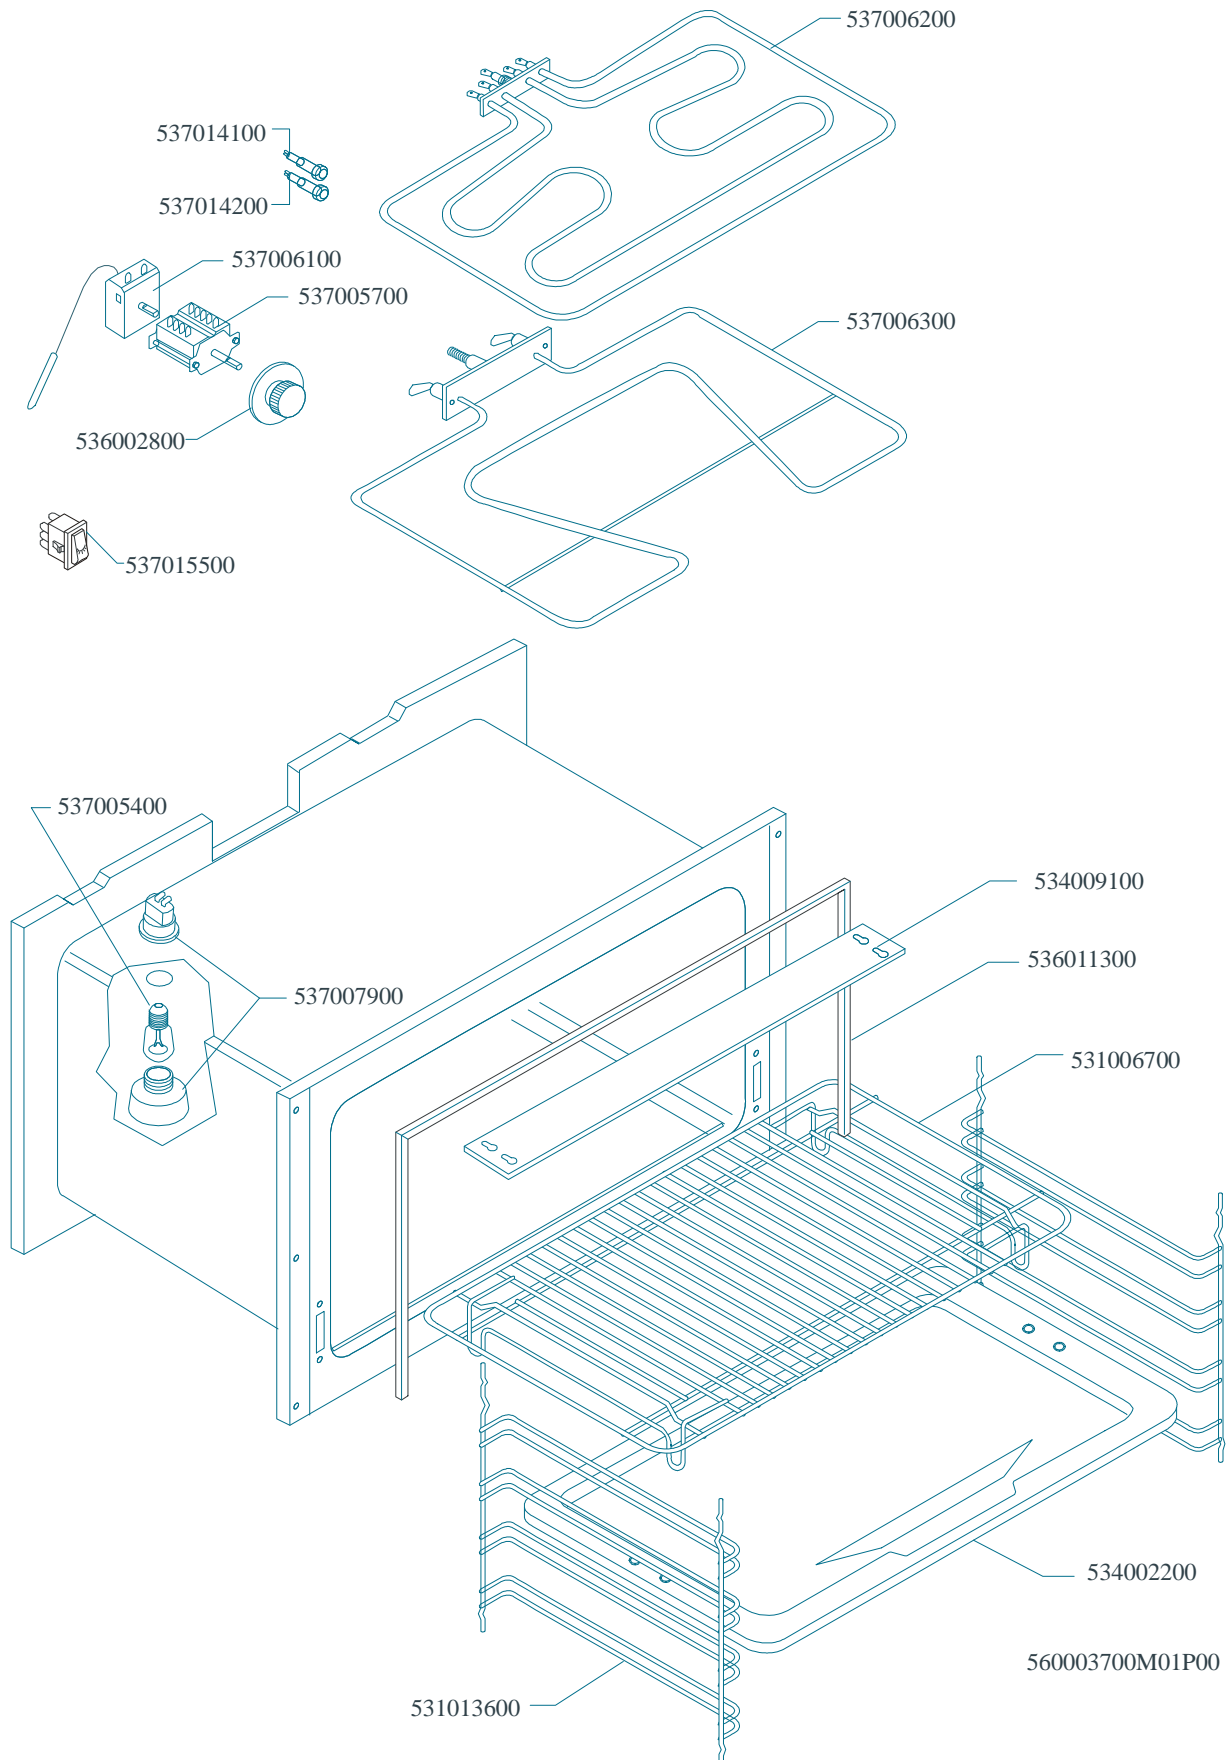

ELETTRICO STATICO / TRADITIONAL ELECTRIC / STATISCHER ELEKTRO- / ELECTRIQUE STATIQUE

MAGIC SNACK 60

CUCINE / RANGES / HERDE / CUISINIÈRES / N° 0309
FORNO / OVEN / BACKOFEN / FOUR / CF-8 10 10/6

PORTE / DOORS / TÜREN / PORTES