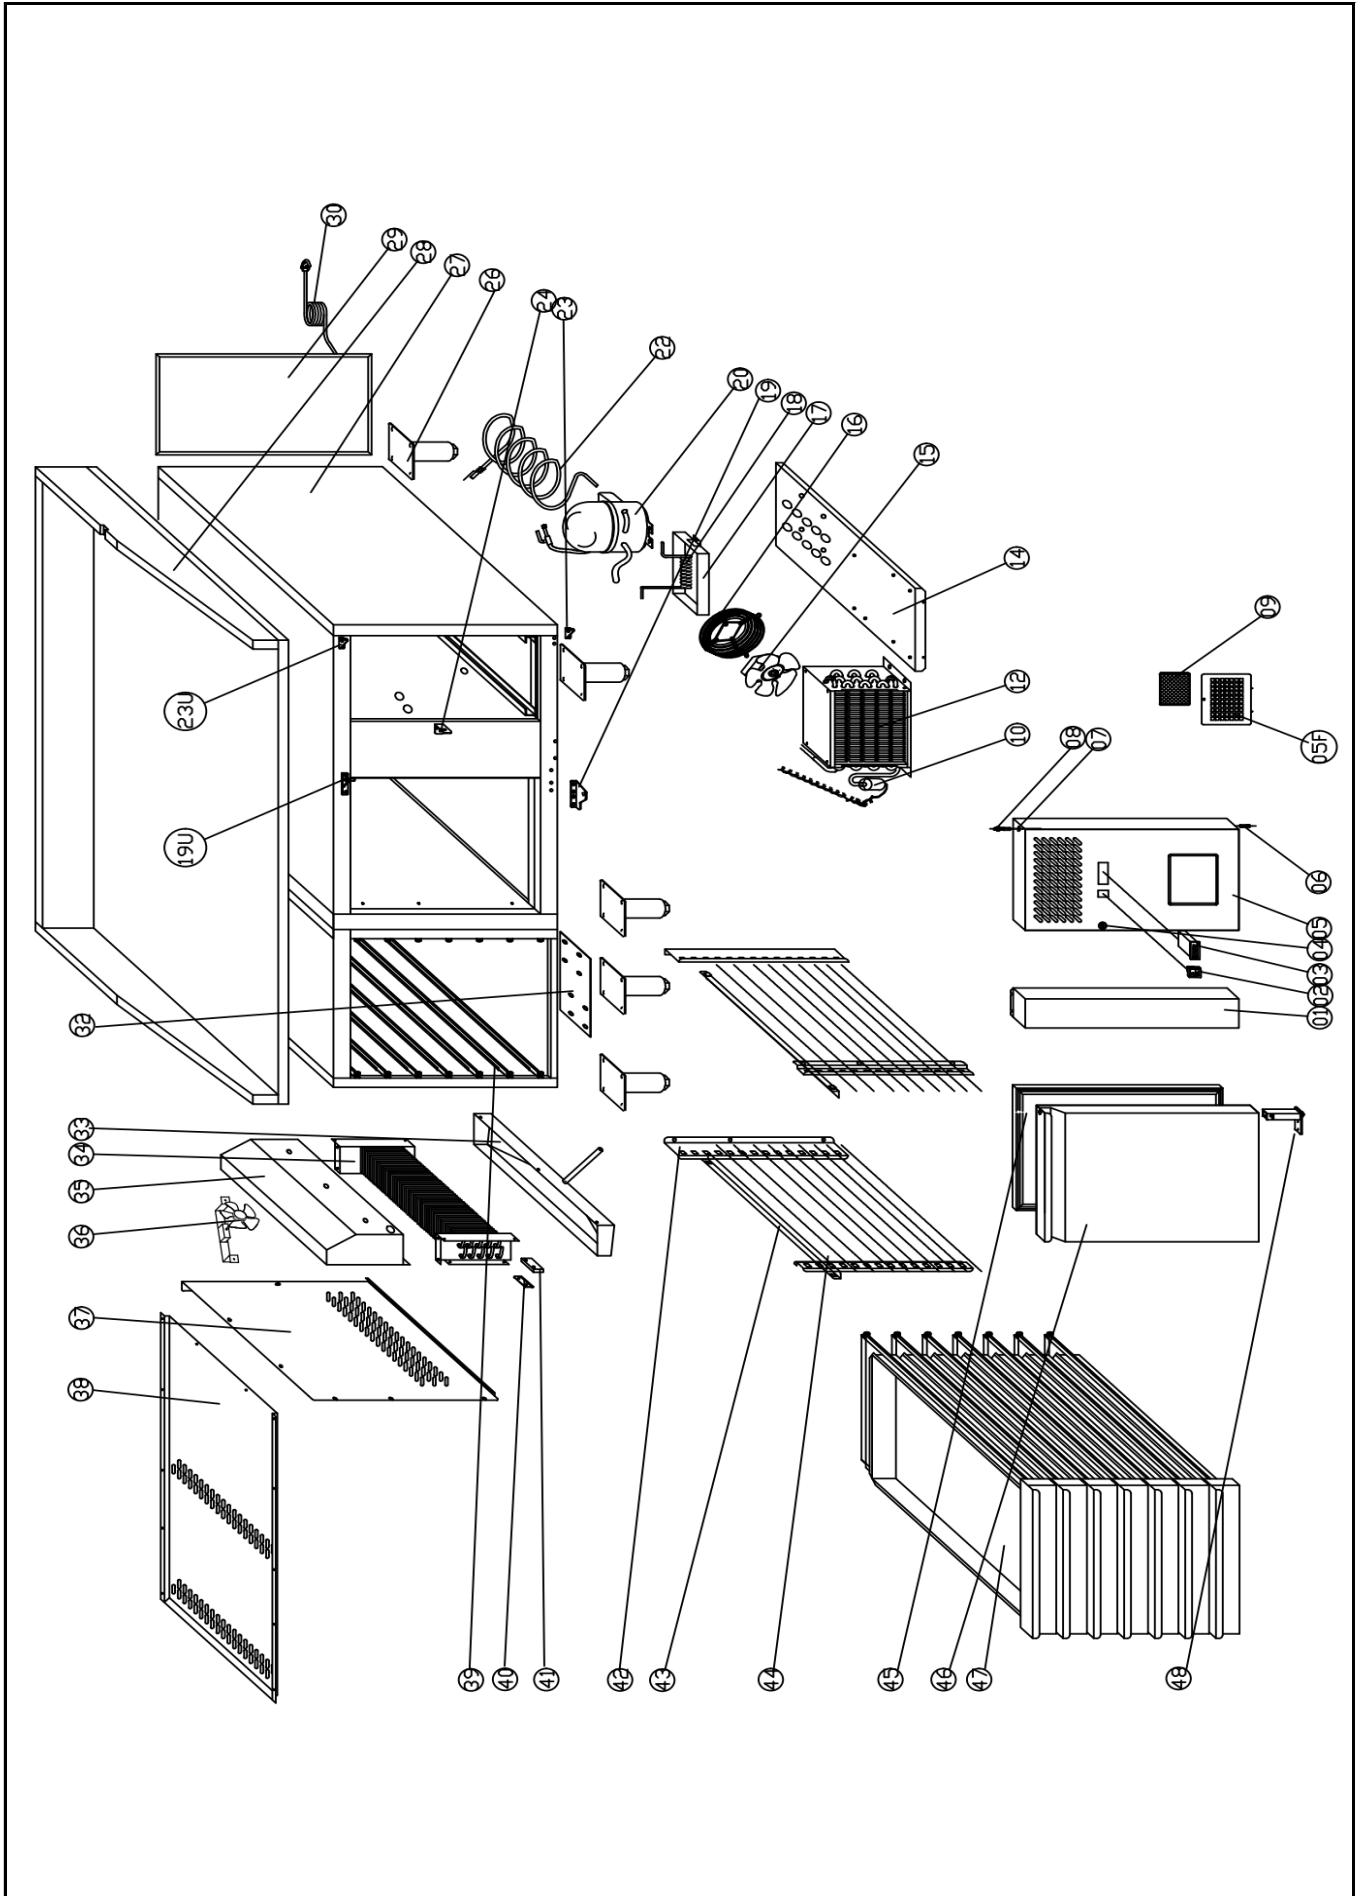

**Pizzatisch mit Kühlaufsatzvitrine  
5 GN 1/3, 1 GN 1/2, 1 Tür 7 Schubladen**

Artikel-Nr.  
70551015 (AK1614TN/AK1612TN)

---

**Explosionszeichnung / Ersatzteile**

---

Bitte bei Ersatzteilbestellung immer Artikelnummer und  
Seriennummer mit angeben!

# SPARE PART LIST / ESPLOSO AK1612TN