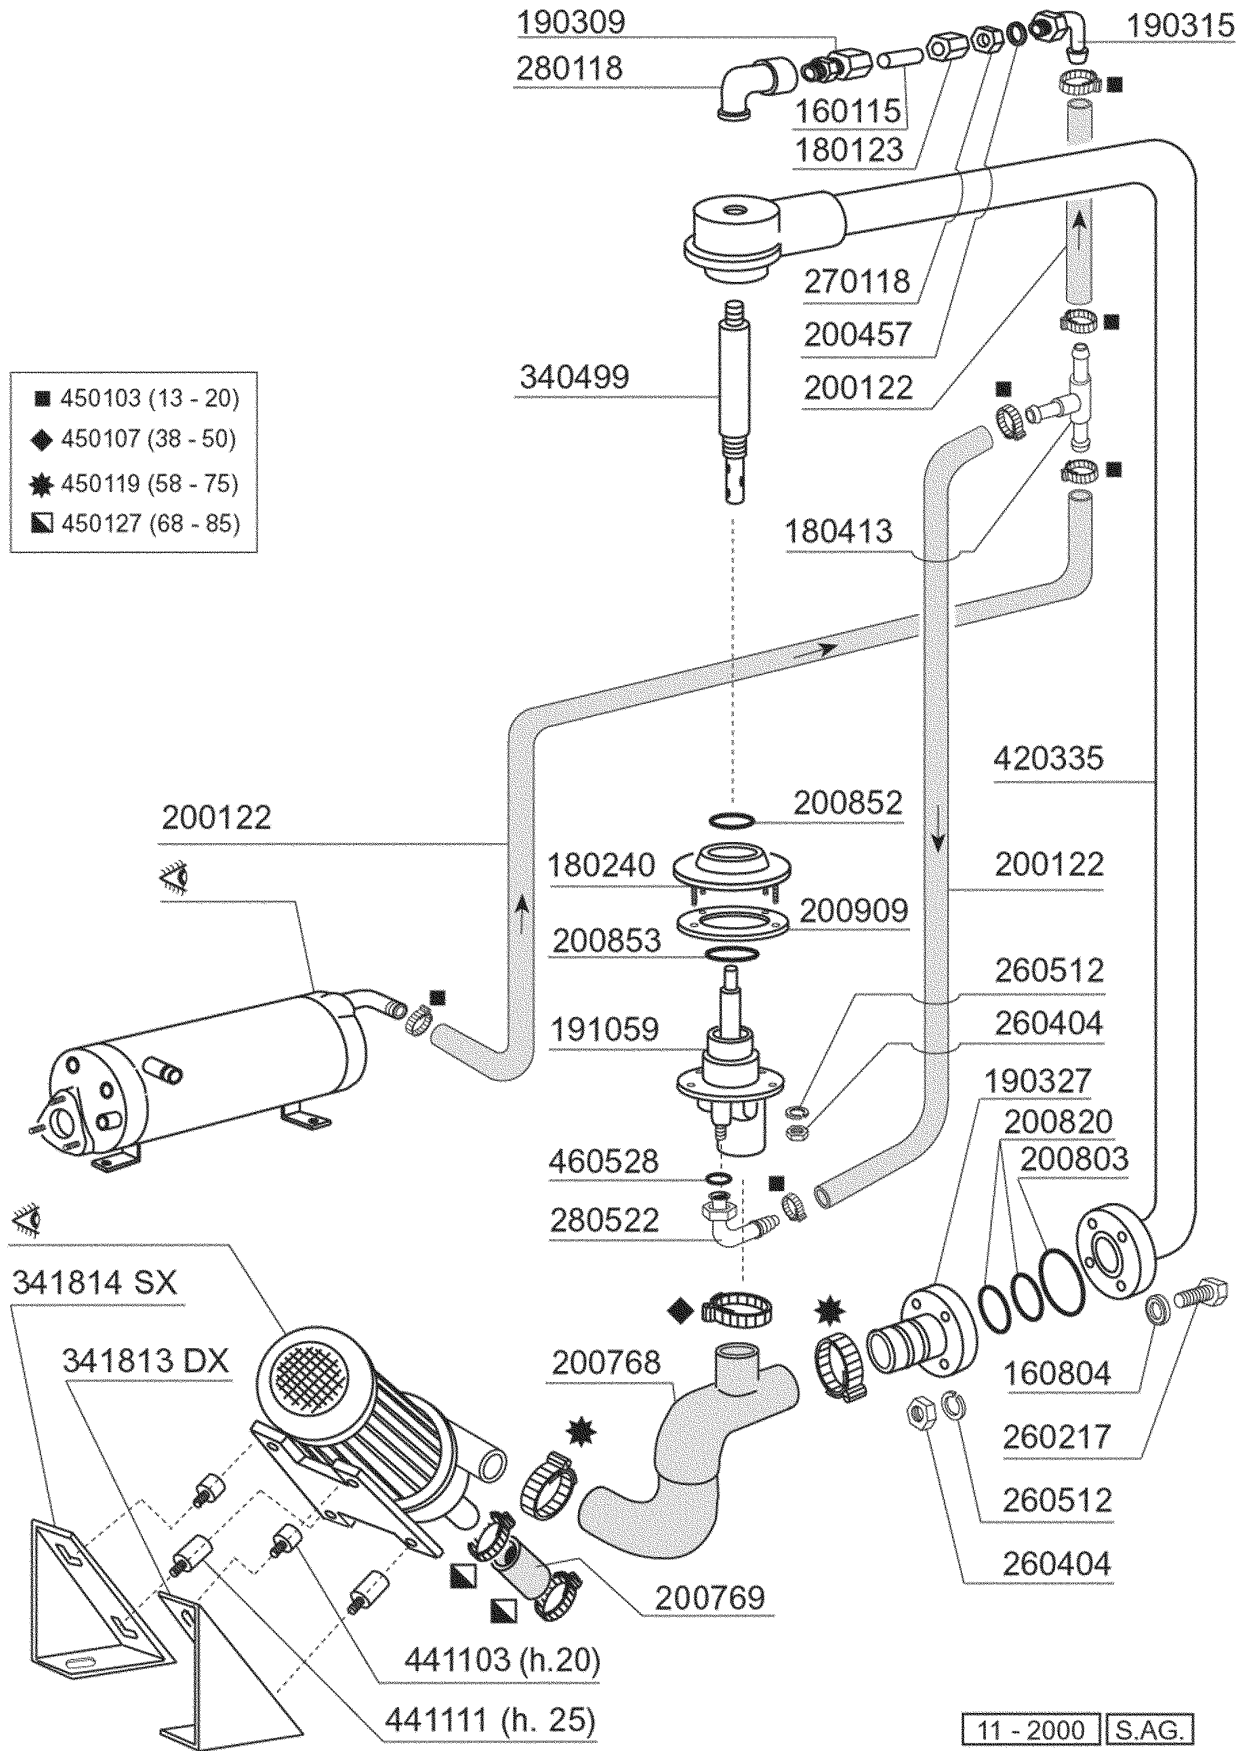

- 450103 (13 - 20)
- 450107 (38 - 50)
- ★ 450119 (58 - 75)
- ◼ 450127 (68 - 85)