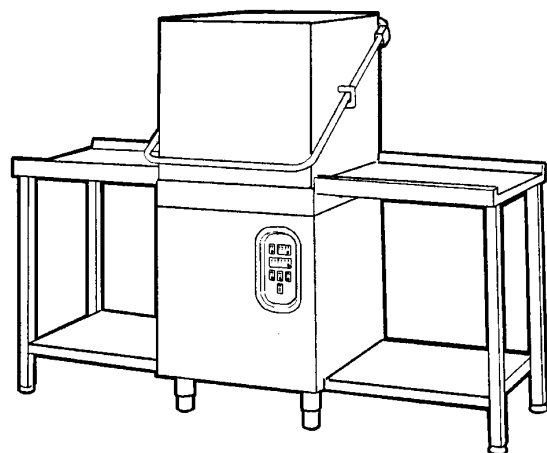

**C165E2BT - Korb - Durchschubmaschinen
Tafelliste**

1	Karosserie
2	Tank
3	Griff
4	Wasch-und Nachspülsäule
5	Wasch-und Nachspülarme
6	Nachspülung
7	Pumpe
8	E-Tafel
9	Klarspülpumpe

PARTI DI RICAMBIO
PIECES DETACHEES
SPARE PARTS
ERSATZTEILE
LISTA DE RECAMBIOS

C 165 E2 BT

9/92

12 - 1998 | S. AG.

Kode	Bezeichnung	Preis
160811	Gleitring F2 18x8,5 X1 Algof	0
161110	Hintere Abdeckung S90-c85-140	0
180624	Türführung C95-c155-c165	0
190637	Führung Für "c"-tür	0
190638	Rolle Für C-türführung	0
200497	Dichtung F.türführung C85-c140	0
260113	Rostfr.st.te-schraube8x20 A2uni5739	0
260219	Rostf.st Tcp-schraube6x35a2 Uni6107	0
260224	Tb-schraube 6x15 B23-10-11-12	0
260312	Schraube Tsp 4x16	0
260418	Selbst-sichernde Mutter M4	0
260502	Flachscheibe D.4	0
260530	Rostfr.stahl Scheibe 7x22x2	0
310212	Blindmutter M6 Schwarz Nylon	0
321928	Platte F. Fuehrungen C140	0
322117	Korbführung C95-c155	0
331208	Fuss Ambach S75	0
331835	Winkel Für Magnet C165	0
341527	Schall- Warmisolierte Haube C95-165	0
351310	Linke Panel C95-c155	0
351314	Rechte Panel C95-c155	0
390170	Hintere Abdeckung	0
411002	Dauermagnet 24x12	0