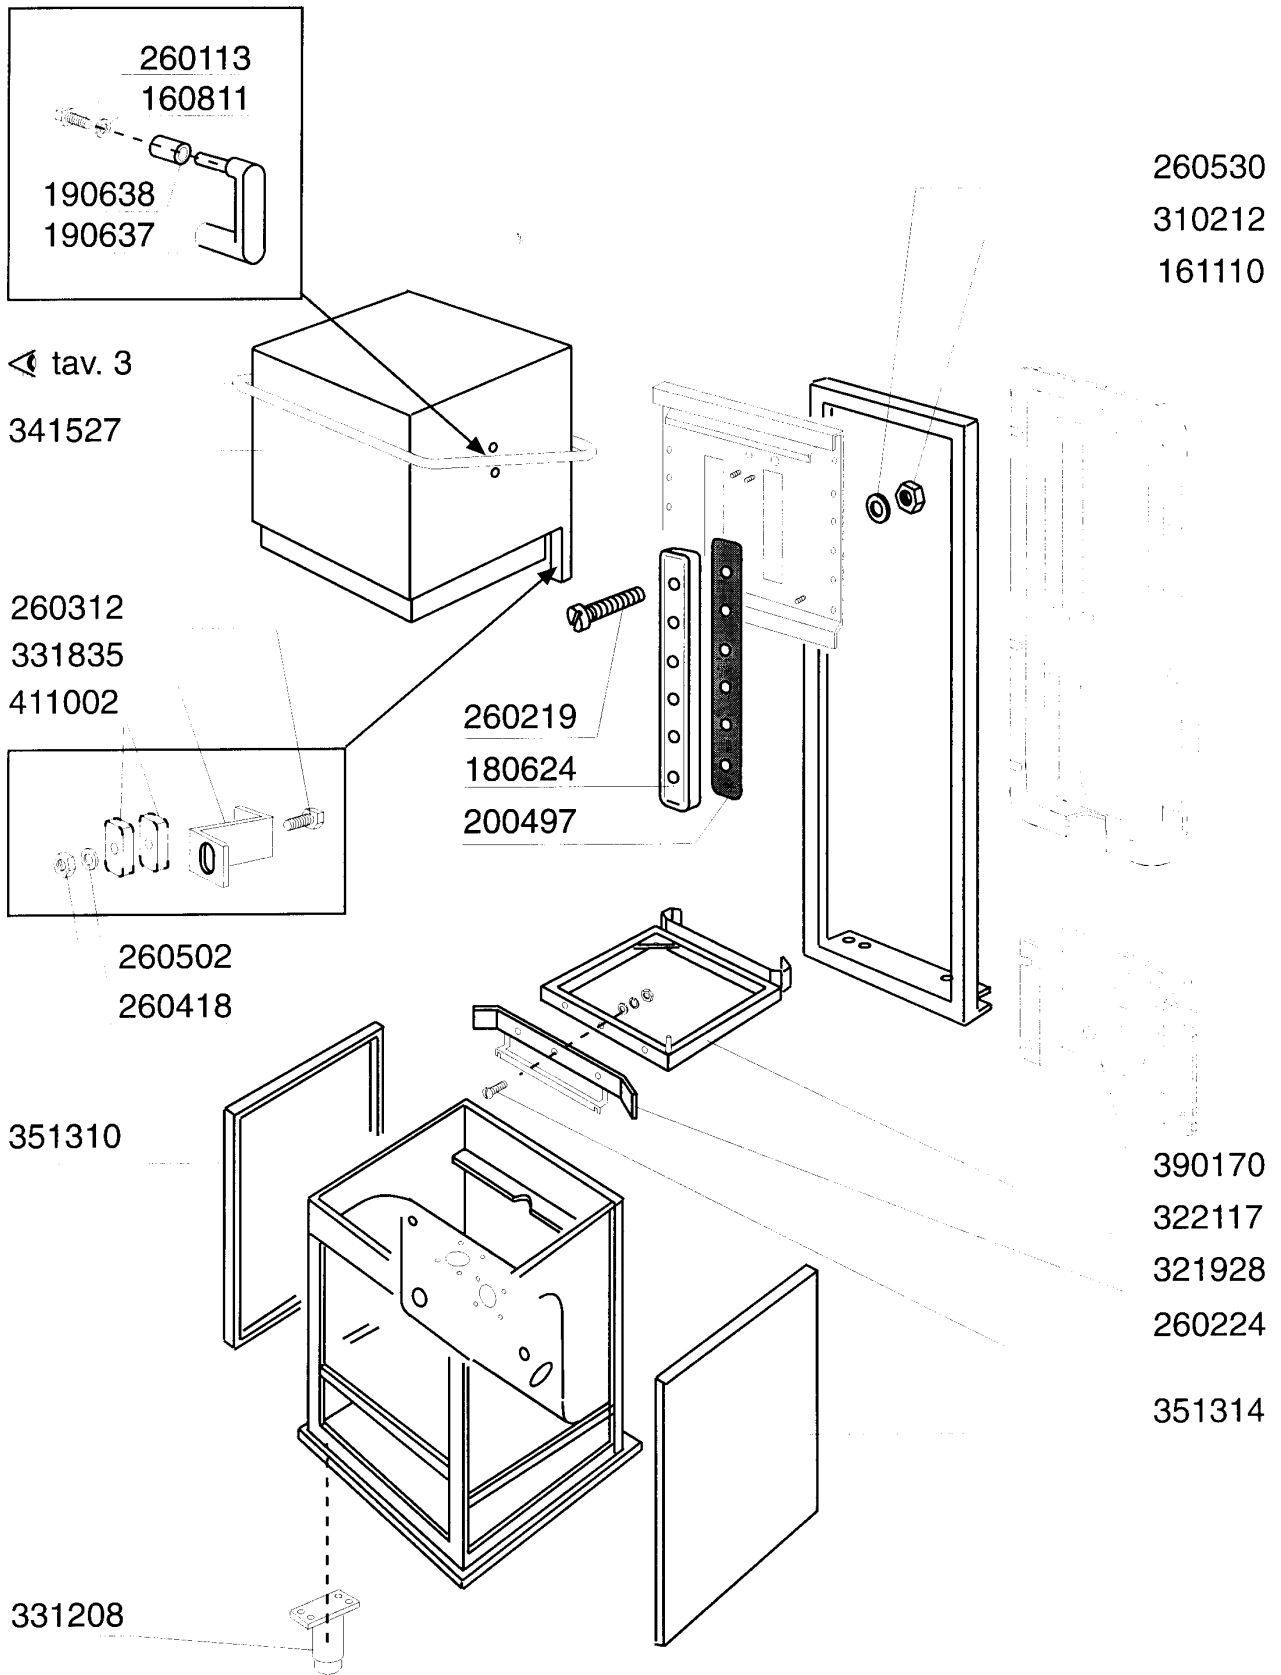

**C165E2BT - Korb - Durchschubmaschinen
Tafelliste**

1	Karosserie
2	Tank
3	Griff
4	Wasch-und Nachspülsäule
5	Wasch-und Nachspülarme
6	Nachspülung
7	Pumpe
8	E-Tafel
9	Klarspülpumpe

PARTI DI RICAMBIO
PIECES DETACHEES
SPARE PARTS
ERSATZTEILE
LISTA DE RECAMBIOS

C 165 E2 BT

9/92

12 - 1998 | S. AG.

Kode	Bezeichnung	Preis
160811	Gleitring F2 18x8,5 X1 Algof	0
161110	Hintere Abdeckung S90-c85-140	0
180624	Türführung C95-c155-c165	0
190637	Führung Für "c"-tür	0
190638	Rolle Für C-türführung	0
200497	Dichtung F.türführung C85-c140	0
260113	Rostfr.st.te-schraube8x20 A2uni5739	0
260219	Rostf.st Tcp-schraube6x35a2 Uni6107	0
260224	Tb-schraube 6x15 B23-10-11-12	0
260312	Schraube Tsp 4x16	0
260418	Selbst-sichernde Mutter M4	0
260502	Flachscheibe D.4	0
260530	Rostfr.stahl Scheibe 7x22x2	0
310212	Blindmutter M6 Schwarz Nylon	0
321928	Platte F. Fuehrungen C140	0
322117	Korbführung C95-c155	0
331208	Fuss Ambach S75	0
331835	Winkel Für Magnet C165	0
341527	Schall- Warmisolierte Haube C95-165	0
351310	Linke Panel C95-c155	0
351314	Rechte Panel C95-c155	0
390170	Hintere Abdeckung	0
411002	Dauermagnet 24x12	0