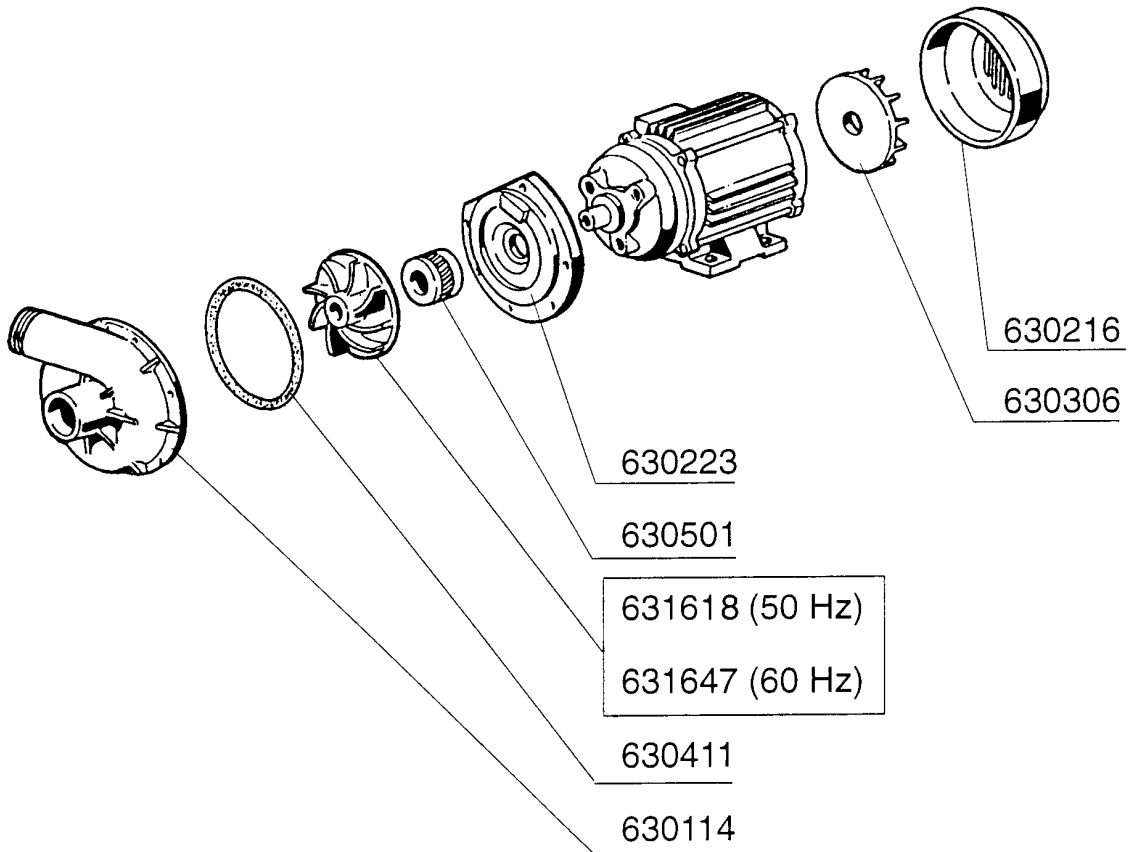

CAFFETT G.M.F. D.

100716	220 - 240 - 380 - 415/3	50 Hz
100724	220 - 240 - 380 - 415/3	60 Hz
100726	220 - 240/1	50 Hz
100725	220 - 240/1	60 Hz

HP 2 - Kw 1,5 (1204)