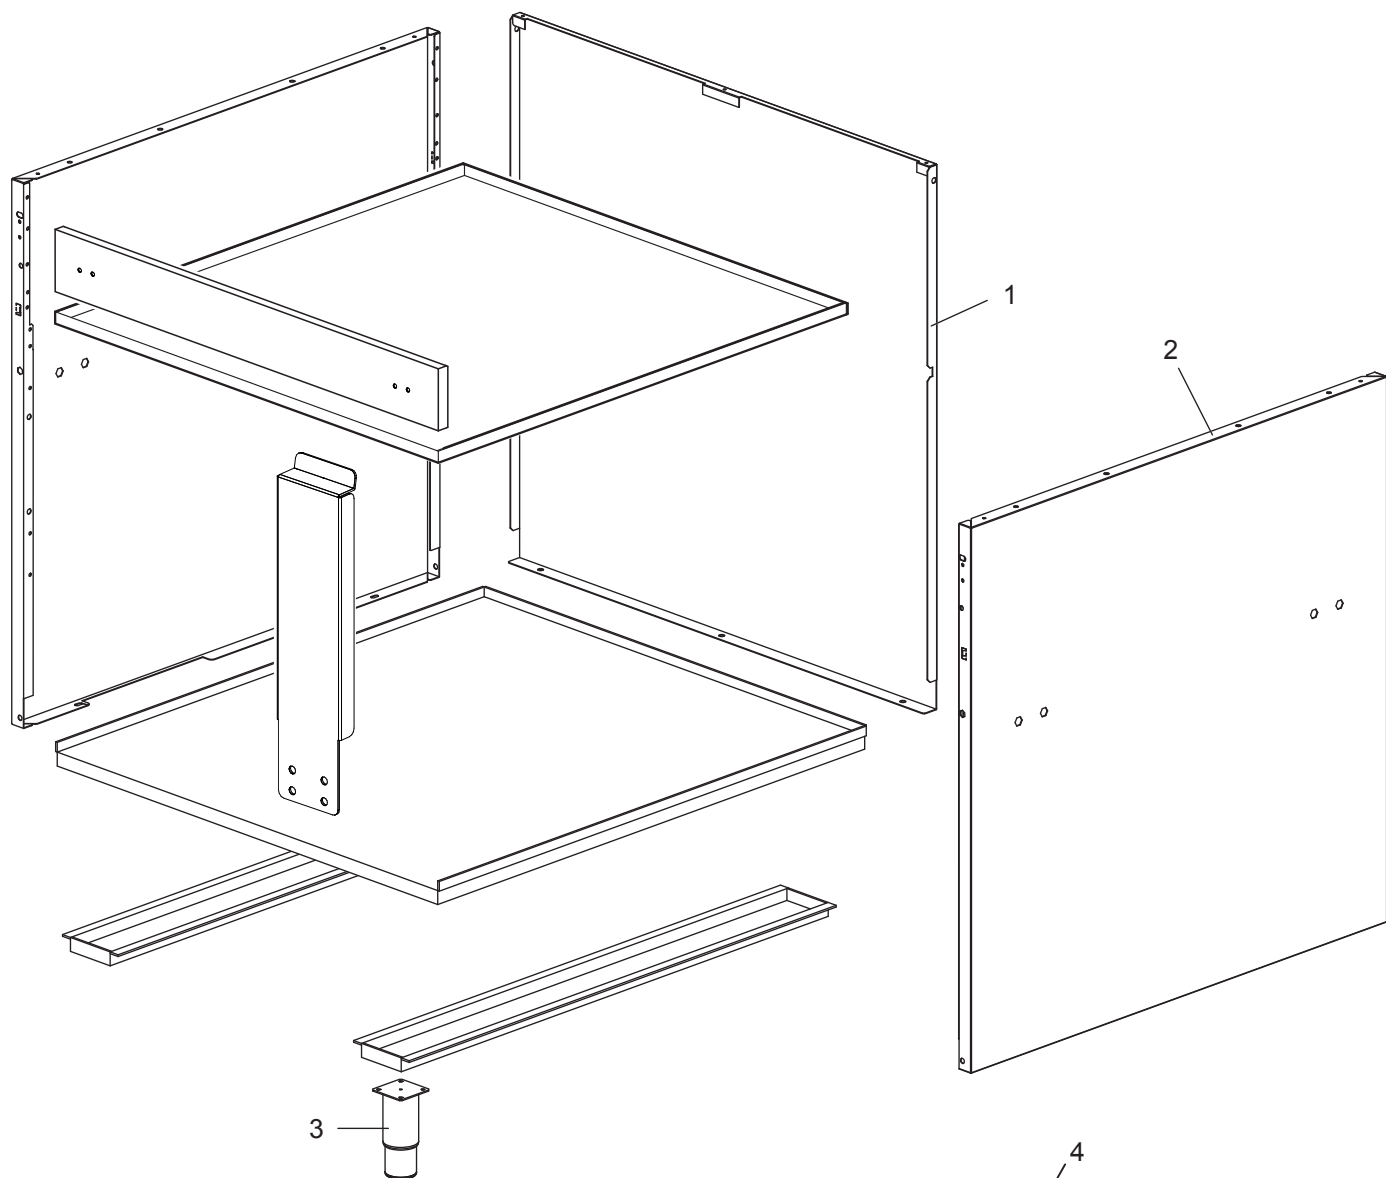

## Listino componenti per pagina 1

1	186165	GRIGLIA CAMINO GRILLE POUR CHEMINÉE KAMINROST CHIMNEY GRILL	
2	181277	PIANO COTTURA LISCIO PLAN DE CUISSON LISSE GLATTBRATTPLATTE SMOOTH PLATE	
3	181435	PIANO COTTURA LISCIO CROMATO PLAN DE CUISSON LISSE CHROME' GLATT/VERCHROMEDBRATTPLATTE SMOOTH CHROMED PLATE	
4	181642	PIANO COTTURA LISCIO RIGATO PLAN DE CUISSON LISSE RAINURE' GLATT/ GERILLTESBRATTPLATTE SMOOTH RIBBED PLATE	
5	182005	PIANO COTTURA LISCIO RIGATO CROMATO PLAN DE CUISSON LISSE RAINURE' CHROME' GLATT/VERCHROMED/GERILLTBRATTPLATTE SMOOTH RIBBED CHROMED PLATE	
6	182004	PIANO COTTURA RIGATO PLAN DE CUISSON RAINURE' GERILLTBRATTPLATTE RIBBED PLATE	
7	163603	GIUNZIONE FISSAGGIO PIANO FIXATURE DE PLAN TOPVERBINDUNG TOP CONNECTION	
8	182481	CRUSCOTTO PANNEAU DE CONTROLE FRONT BLENDE CONTROL PANEL	
9	RIC0004757	CASSETTO OLIO COMPLETO TIROIR POUR L'HUILE COMPLET KOMPLETTE OELSCHIEBER OIL DRAWER COMPLETE	
13	168878  <i><u>Recommended spare parts</u></i>	CORPO MANOPOLA COMMUTATORE POIGNEE COMMUTATEUR UMSCHALTER-KNOPFKOERPER COMMUTATOR KNOB	
14	183501  <i><u>Recommended spare parts</u></i>	ANELLO MANOPOLA TERMOSTATO RING THERMOSTAT KLEBERING KNEBEL THERMOSTAT THERMOSTAT RING	