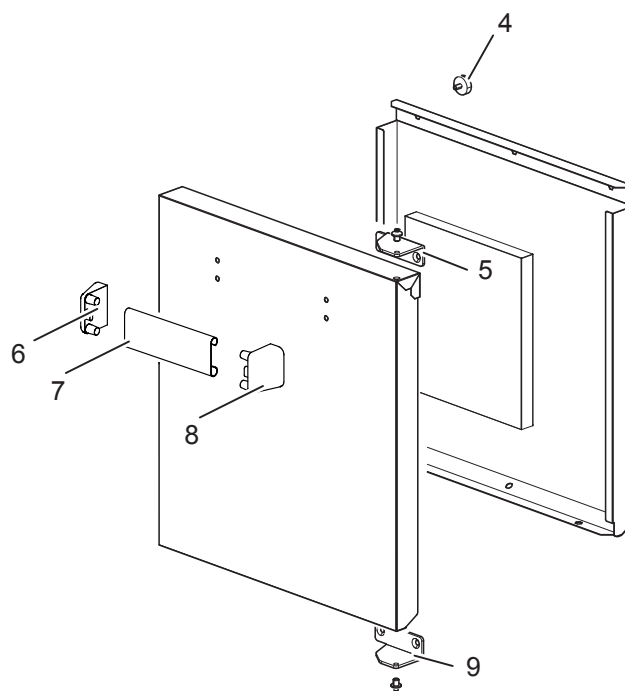

## Listino componenti per pagina 1

1	186165	GRIGLIA CAMINO GRILLE POUR CHEMINÉE KAMINROST CHIMNEY GRILL	
2	181277	PIANO COTTURA LISCIO PLAN DE CUISSON LISSE GLATTBRATTPLATTE SMOOTH PLATE	
3	181435	PIANO COTTURA LISCIO CROMATO PLAN DE CUISSON LISSE CHROME' GLATT/VERCHROMEDBRATTPLATTE SMOOTH CHROMED PLATE	
4	181642	PIANO COTTURA LISCIO RIGATO PLAN DE CUISSON LISSE RAINURE' GLATT/ GERILLTESBRATTPLATTE SMOOTH RIBBED PLATE	
5	182005	PIANO COTTURA LISCIO RIGATO CROMATO PLAN DE CUISSON LISSE RAINURE' CHROME' GLATT/VERCHROMED/GERILLTBRATTPLATTE SMOOTH RIBBED CHROMED PLATE	
6	182004	PIANO COTTURA RIGATO PLAN DE CUISSON RAINURE' GERILLTBRATTPLATTE RIBBED PLATE	
7	163603	GIUNZIONE FISSAGGIO PIANO FIXATURE DE PLAN TOPVERBINDUNG TOP CONNECTION	
8	182481	CRUSCOTTO PANNEAU DE CONTROLE FRONT BLENDE CONTROL PANEL	
9	RIC0004757	CASSETTO OLIO COMPLETO TIROIR POUR L'HUILE COMPLET KOMPLETTE OELSCHIEBER OIL DRAWER COMPLETE	
13	168878  <i><u>Recommended spare parts</u></i>	CORPO MANOPOLA COMMUTATORE POIGNEE COMMUTATEUR UMSCHALTER-KNOPFKOERPER COMMUTATOR KNOB	
14	183501  <i><u>Recommended spare parts</u></i>	ANELLO MANOPOLA TERMOSTATO RING THERMOSTAT KLEBERING KNEBEL THERMOSTAT THERMOSTAT RING	