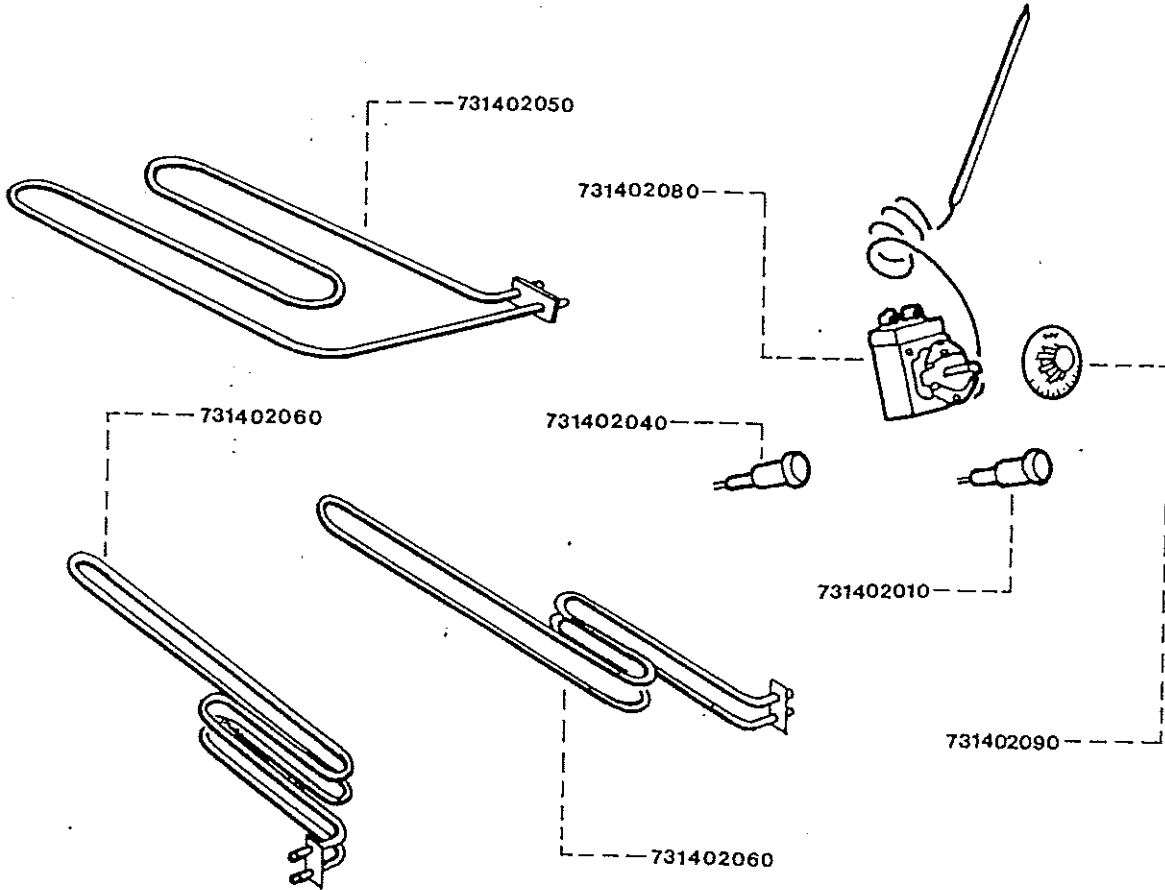

E1160 DOMINATOR FOUR

3 Hotplat. Fitments

Code	No.	Description	Code	No.	Description
9L	731400010	Hotplate Assembly (Complete)	1F	731403031	Outer Side—Left Hand; Black
*	731400090	Hob Filling	1F	731403041	Outer Side—Right Hand; Black
5E	731400100	Round Hotplate Assembly	9B	731403050	Leg c/w Adjustable Foot
3E	731400120	Top Drip Tray	12K	731403062	Door Assembly
6E	731400130	Front Hob Rail	5D	731403082	Control Panel
11E	731400140	Rear Hob Rail	10C	731403111	Side Drip Shed
8B	731402150	Door Catch	12C	731403140	Cheek—Left Hand
6B	731402160	Door Catch Keeper	12C	731403150	Cheek Right Hand
2B	731402170	Door Handle c/w Gaskets	10C	731403160	Oven Shelf Hanger
11C	731402183	Door Seal Set	6A	731403170	Oven Hanger Bracket
5C	731402200	Hinge—Top Right Hand			
5C	731402220	Hinge—Bottom Right Hand			
3E	731402230	Oven Grid Shelf			
3E	731402240	Oven Drip Tray			
10E	731402250	Oven Bottom Plate			
5G	731403012	Outer Side—Left Hand; S/S			
5G	731403022	Outer Side—Right Hand; S/S			

Sheet Reference Number

E1160/1182/001

Code	No.	Description
6E	731400020	Inner Hotplate Element
8E	731400030	Intermediate Hotplate Element
10E	731400040	Outer Hotplate Element
5E	731400050	Round Hotplate
8C	731400070	Control Switch
1B	731400080	Control Knob
5E	731400100	Hotplate (Casting Only)
11C	731402020	30 Amp Fuse Assembly
9C	731402030	20 Amp Fuse Assembly
7B	731402040	Pilot Lamp (Amber)

Sheet Reference Number

E1160/1182/002

<u>Code</u>	<u>No.</u>	<u>Description</u>
7B	731402010	Mains Pilot Lamp (Red)
7B	731402040	Pilot Lamp (Amber)
3F	731402050	Top Oven Element
6F	731402060	Bottom Oven Element
1F	731402080	Thermostat
10B	731402090	Thermostat Knob

Sheet Reference Number

E1160/1182/006