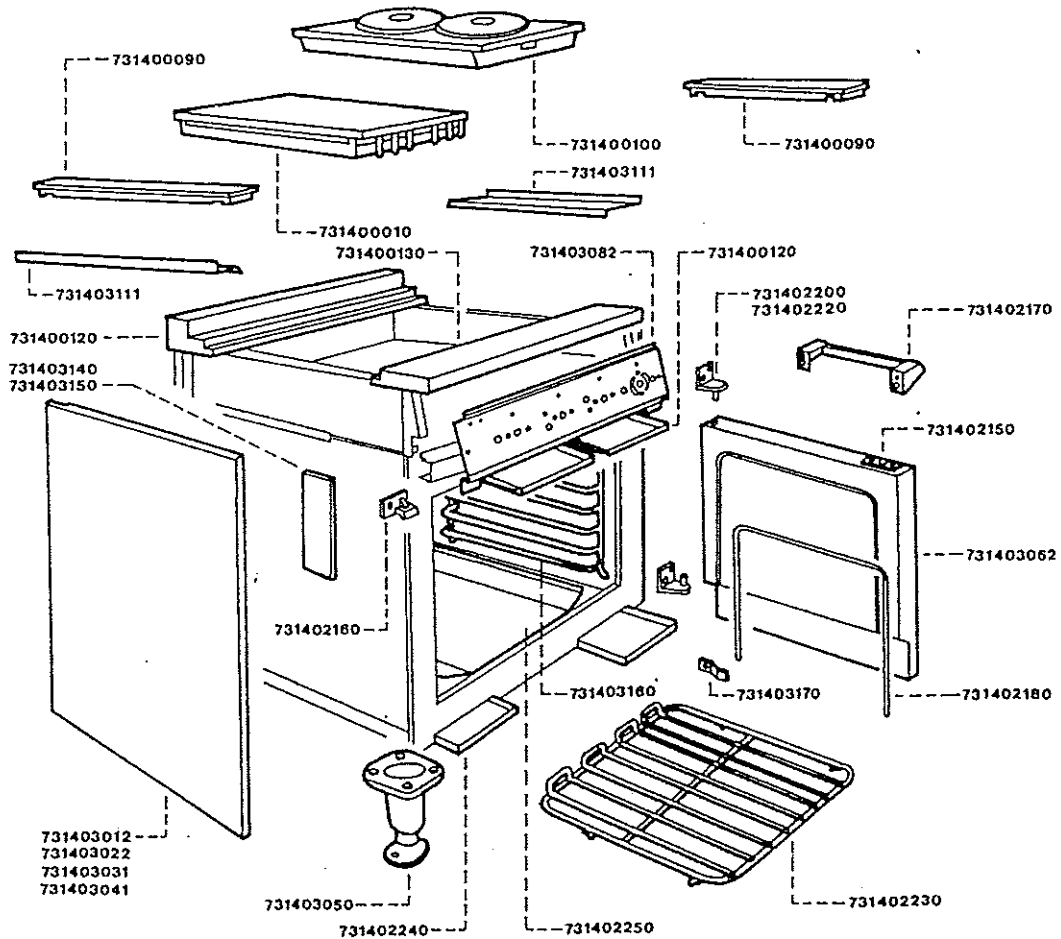

E1160 DOMINATOR FOUR

3 Hotplat. Fitments

Code	No.	Description	Code	No.	Description
9L	731400010	Hotplate Assembly (Complete)	1F	731403031	Outer Side—Left Hand; Black
*	731400090	Hob Filling	1F	731403041	Outer Side—Right Hand; Black
5E	731400100	Round Hotplate Assembly	9B	731403050	Leg c/w Adjustable Foot
3E	731400120	Top Drip Tray	12K	731403062	Door Assembly
6E	731400130	Front Hob Rail	5D	731403082	Control Panel
11E	731400140	Rear Hob Rail	10C	731403111	Side Drip Shed
8B	731402150	Door Catch	12C	731403140	Cheek—Left Hand
6B	731402160	Door Catch Keeper	12C	731403150	Cheek Right Hand
2B	731402170	Door Handle c/w Gaskets	10C	731403160	Oven Shelf Hanger
11C	731402183	Door Seal Set	6A	731403170	Oven Hanger Bracket
5C	731402200	Hinge—Top Right Hand			
5C	731402220	Hinge—Bottom Right Hand			
3E	731402230	Oven Grid Shelf			
3E	731402240	Oven Drip Tray			
10E	731402250	Oven Bottom Plate			
5G	731403012	Outer Side—Left Hand; S/S			
5G	731403022	Outer Side—Right Hand; S/S			

Sheet Reference Number

E1160/1182/001

Code	No.	Description
6E	731400020	Inner Hotplate Element
8E	731400030	Intermediate Hotplate Element
10E	731400040	Outer Hotplate Element
5E	731400050	Round Hotplate
8C	731400070	Control Switch
1B	731400080	Control Knob
5E	731400100	Hotplate (Casting Only)
11C	731402020	30 Amp Fuse Assembly
9C	731402030	20 Amp Fuse Assembly
7B	731402040	Pilot Lamp (Amber)

Sheet Reference Number

E1160/1182/002

<u>Code</u>	<u>No.</u>	<u>Description</u>
7B	731402010	Mains Pilot Lamp (Red)
7B	731402040	Pilot Lamp (Amber)
3F	731402050	Top Oven Element
6F	731402060	Bottom Oven Element
1F	731402080	Thermostat
10B	731402090	Thermostat Knob