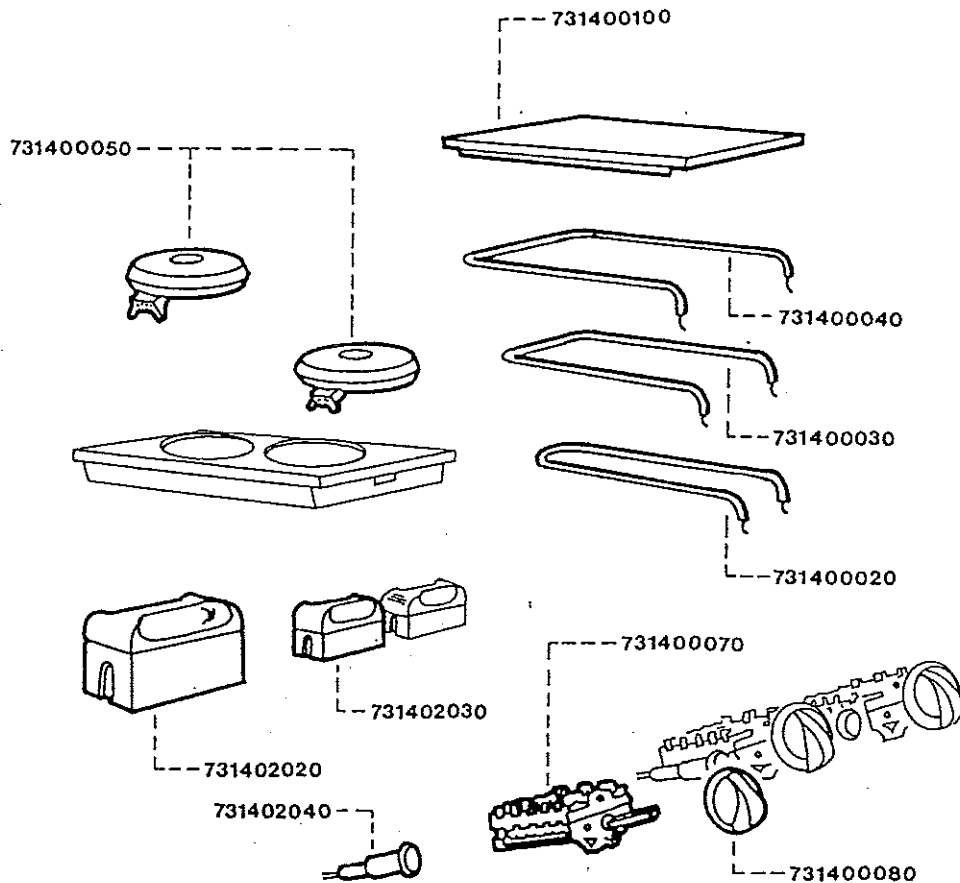

E1160 DOMINATOR FOUR

3 Hotplat. Fitments

Code	No.	Description	Code	No.	Description
9L	731400010	Hotplate Assembly (Complete)	1F	731403031	Outer Side—Left Hand; Black
*	731400090	Hob Filling	1F	731403041	Outer Side—Right Hand; Black
5E	731400100	Round Hotplate Assembly	9B	731403050	Leg c/w Adjustable Foot
3E	731400120	Top Drip Tray	12K	731403062	Door Assembly
6E	731400130	Front Hob Rail	5D	731403082	Control Panel
11E	731400140	Rear Hob Rail	10C	731403111	Side Drip Shed
8B	731402150	Door Catch	12C	731403140	Cheek—Left Hand
6B	731402160	Door Catch Keeper	12C	731403150	Cheek Right Hand
2B	731402170	Door Handle c/w Gaskets	10C	731403160	Oven Shelf Hanger
11C	731402183	Door Seal Set	6A	731403170	Oven Hanger Bracket
5C	731402200	Hinge—Top Right Hand			
5C	731402220	Hinge—Bottom Right Hand			
3E	731402230	Oven Grid Shelf			
3E	731402240	Oven Drip Tray			
10E	731402250	Oven Bottom Plate			
5G	731403012	Outer Side—Left Hand; S/S			
5G	731403022	Outer Side—Right Hand; S/S			

Sheet Reference Number

E1160/1182/001

Code	No.	Description
6E	731400020	Inner Hotplate Element
8E	731400030	Intermediate Hotplate Element
10E	731400040	Outer Hotplate Element
5E	731400050	Round Hotplate
8C	731400070	Control Switch
1B	731400080	Control Knob
5E	731400100	Hotplate (Casting Only)
11C	731402020	30 Amp Fuse Assembly
9C	731402030	20 Amp Fuse Assembly
7B	731402040	Pilot Lamp (Amber)

Sheet Reference Number

E1160/1182/002

<u>Code</u>	<u>No.</u>	<u>Description</u>
7B	731402010	Mains Pilot Lamp (Red)
7B	731402040	Pilot Lamp (Amber)
3F	731402050	Top Oven Element
6F	731402060	Bottom Oven Element
1F	731402080	Thermostat
10B	731402090	Thermostat Knob

Sheet Reference Number

E1160/1182/006