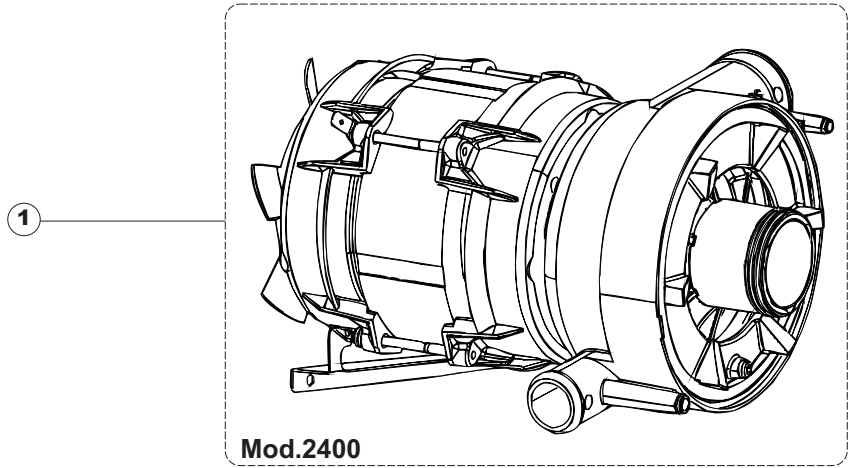

**SPARE PARTS CATALOGUE
ERSATZTEILKATALOG
CATALOGUE PIECES DETACHEES
CATALOGO PARTI RICAMBIO
CATALOGO DE PIEZAS DE RECAMBIO
CATALOGO PEÇAS DE REPOSICAO**

LS 522

03-09-2012

5

6

Pagina	Posizione	Codice	Vecchio codice	Descrizione	Um	Prezzo
1	1	004175		CAPPELLO LA50	NR	
1	2	021116		FIANCO SX.	NR	
1	3	021115		FIANCO DX.LA50	NR	
1	4	022146		PANNELLO POSTERIORE LA50	NR	
1	6	035083		STAFFA FISSA FIANCHI-CAPPELLO LA50	NR	
1	7	026378		PANN.COMANDI INOX LB522-525	NR	
1	8	029573		PORTA LA50 TERZ.CPL.	NR	
1	9	310013		BLOCCHETTO CENTRAGGIO CERN-PERNO LA50	NR	
1	10	012318		FRONTALINO LA50	NR	
1	11	449063		MOLLA BILANCIAMENTO PORTA LA50	NR	
1	12	307014		BATTUTA X MOLLA BILANC.E CHIUSURA	NR	
1	13	035081		STAFFA COMP.ELETTRICI LA50	NR	
1	14	437103		GUARNIZIONE PORTA	NR	
1	15	999259		GRUPPO STAFFA+MOLLA BILANCIAM.PORTA	NR	
1	16	999260		GRUPPO STAFFA+MOLLA SAGOM.SX.PORTA LA50	NR	
1	17	449058		MOLLA SAGOMATA APERTURA/CHIUS.PORTA LA50	NR	
1	18	307015		BATTUTA ASTA PORTA LA50	NR	
1	19	040119		ZOCCOLO	NR	
1	20	461026		PIEDINO	NR	
1	21	459006	REB459006	PASSACAVO Di9/De16 22	NR	
1	22	459004	REB459004	PASSATUBO GOMMA DI.34	NR	
2	1	211013		CAVO FLAT 10 VIE X PULS.SOFT TOUCH GET 5	NR	
2	2	417119		DADO M3 PLASTICA BIANCO	NR	
2	3	419036		SPACER	NR	
2	4	80945		SCHEDA COMANDI	NR	
2	5	80871		MICRO MAGNETICO	NR	
2	6	026375		POLIESTERE LS522-525 MBM	NR	
2	7	230118		RESISTENZA V.2100W-230V.LA50 LAVAB.	NR	
2	8	437086	REB437086	GUARNIZIONE RESISTENZA VASCA	NR	
2	9	214088		PROTEZ.ELETTR.TRASP.CL.3	NR	
2	10	220011	REB220011	* MORSETTIERA 5.POLI + TERRA FV.122	NR	
2	11	459005	REB459005	FISSACAVO STEAB art.5024	NR	
2	12	H.374339-2		CAVO MACCHINA H07RN-F 5X2.5X3.0MT	NR	
2	13	236047	REB236047	TERM.CONTATTO /S.95ø+/-3ø	NR	
2	14	236052		TERM.CONTATTO BOILER/L.90ø+/-3ø(2611576)	NR	
2	15	236047	REB236047	TERM.CONTATTO /S.95ø+/-3ø	NR	
2	16	456002	REB456002	OR 48x6,2	NR	
2	17	231016		SONDA TEMPERATURA	NR	
2	18	69871		PORTASONDA	NR	
2	19	69870		PROTEZIONE RESISTENZA BOILER	NR	
2	20	230111		RESIST.B.4900W/230-400V	NR	
2	21	104060		BOILER	NR	
2	22	214090		PROTEZ.EL. TRASP.453	NR	
2	23	229042		NON A LISTINO		
2	24	229040		RELÈ 62.83.8.230.0300	NR	
2	25	210011		PIASTRINA TERMINALE SFR/PT CABUR	NR	
2	26	210010		PORTAFUSIBILE UL	NR	
2	27	228004		FUSIBILE 5X20 4A FAST	NR	
2	29	215034-2		NON A LISTINO		
2	30	456073		OR(50825)CAMPANA PRESS.LA50	NR	
2	31	107013		CAMPANA PRESSOSTATO	NR	