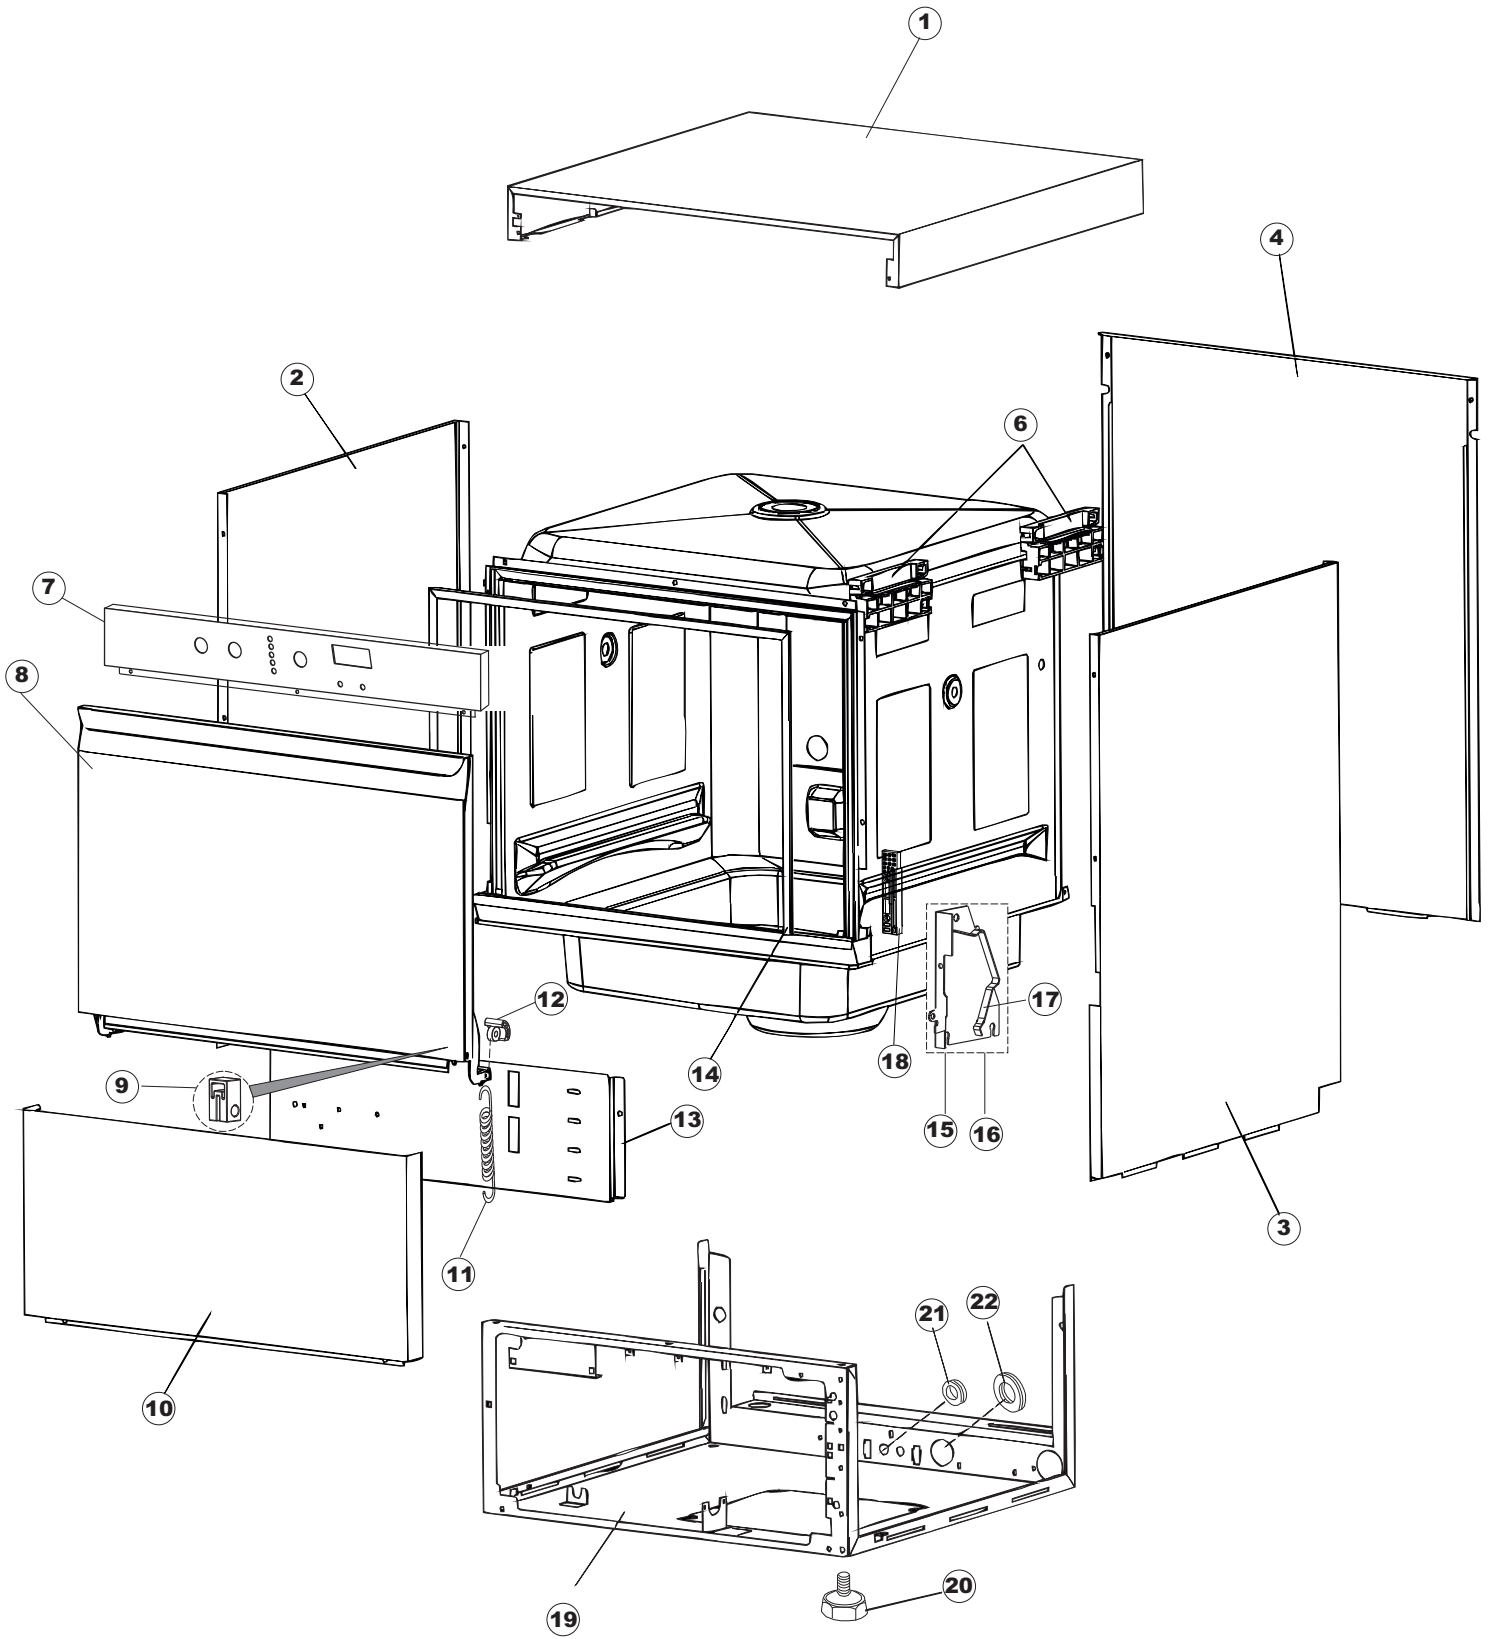

**SPARE PARTS CATALOGUE
ERSATZTEILKATALOG
CATALOGUE PIECES DETACHEES
CATALOGO PARTI RICAMBIO
CATALOGO DE PIEZAS DE RECAMBIO
CATALOGO PEÇAS DE REPOSICAO**

LS 522

03-09-2012

5

6

Pagina	Posizione	Codice	Vecchio codice	Descrizione	Um	Prezzo
1	1	004175		CAPPELLO LA50	NR	
1	2	021116		FIANCO SX.	NR	
1	3	021115		FIANCO DX.LA50	NR	
1	4	022146		PANNELLO POSTERIORE LA50	NR	
1	6	035083		STAFFA FISSA FIANCHI-CAPPELLO LA50	NR	
1	7	026378		PANN.COMANDI INOX LB522-525	NR	
1	8	029573		PORTA LA50 TERZ.CPL.	NR	
1	9	310013		BLOCCHETTO CENTRAGGIO CERN-PERNO LA50	NR	
1	10	012318		FRONTALINO LA50	NR	
1	11	449063		MOLLA BILANCIAMENTO PORTA LA50	NR	
1	12	307014		BATTUTA X MOLLA BILANC.E CHIUSURA	NR	
1	13	035081		STAFFA COMP.ELETTRICI LA50	NR	
1	14	437103		GUARNIZIONE PORTA	NR	
1	15	999259		GRUPPO STAFFA+MOLLA BILANCIAM.PORTA	NR	
1	16	999260		GRUPPO STAFFA+MOLLA SAGOM.SX.PORTA LA50	NR	
1	17	449058		MOLLA SAGOMATA APERTURA/CHIUS.PORTA LA50	NR	
1	18	307015		BATTUTA ASTA PORTA LA50	NR	
1	19	040119		ZOCCOLO	NR	
1	20	461026		PIEDINO	NR	
1	21	459006	REB459006	PASSACAVO Di9/De16 22	NR	
1	22	459004	REB459004	PASSATUBO GOMMA DI.34	NR	
2	1	211013		CAVO FLAT 10 VIE X PULS.SOFT TOUCH GET 5	NR	
2	2	417119		DADO M3 PLASTICA BIANCO	NR	
2	3	419036		SPACER	NR	
2	4	80945		SCHEDA COMANDI	NR	
2	5	80871		MICRO MAGNETICO	NR	
2	6	026375		POLIESTERE LS522-525 MBM	NR	
2	7	230118		RESISTENZA V.2100W-230V.LA50 LAVAB.	NR	
2	8	437086	REB437086	GUARNIZIONE RESISTENZA VASCA	NR	
2	9	214088		PROTEZ.ELETTR.TRASP.CL.3	NR	
2	10	220011	REB220011	* MORSETTIERA 5.POLI + TERRA FV.122	NR	
2	11	459005	REB459005	FISSACAVO STEAB art.5024	NR	
2	12	H.374339-2		CAVO MACCHINA H07RN-F 5X2.5X3.0MT	NR	
2	13	236047	REB236047	TERM.CONTATTO /S.95ø+/-3ø	NR	
2	14	236052		TERM.CONTATTO BOILER/L.90ø+/-3ø(2611576)	NR	
2	15	236047	REB236047	TERM.CONTATTO /S.95ø+/-3ø	NR	
2	16	456002	REB456002	OR 48x6,2	NR	
2	17	231016		SONDA TEMPERATURA	NR	
2	18	69871		PORTASONDA	NR	
2	19	69870		PROTEZIONE RESISTENZA BOILER	NR	
2	20	230111		RESIST.B.4900W/230-400V	NR	
2	21	104060		BOILER	NR	
2	22	214090		PROTEZ.EL. TRASP.453	NR	
2	23	229042		NON A LISTINO		
2	24	229040		RELÈ 62.83.8.230.0300	NR	
2	25	210011		PIASTRINA TERMINALE SFR/PT CABUR	NR	
2	26	210010		PORTAFUSIBILE UL	NR	
2	27	228004		FUSIBILE 5X20 4A FAST	NR	
2	29	215034-2		NON A LISTINO		
2	30	456073		OR(50825)CAMPANA PRESS.LA50	NR	
2	31	107013		CAMPANA PRESSOSTATO	NR	