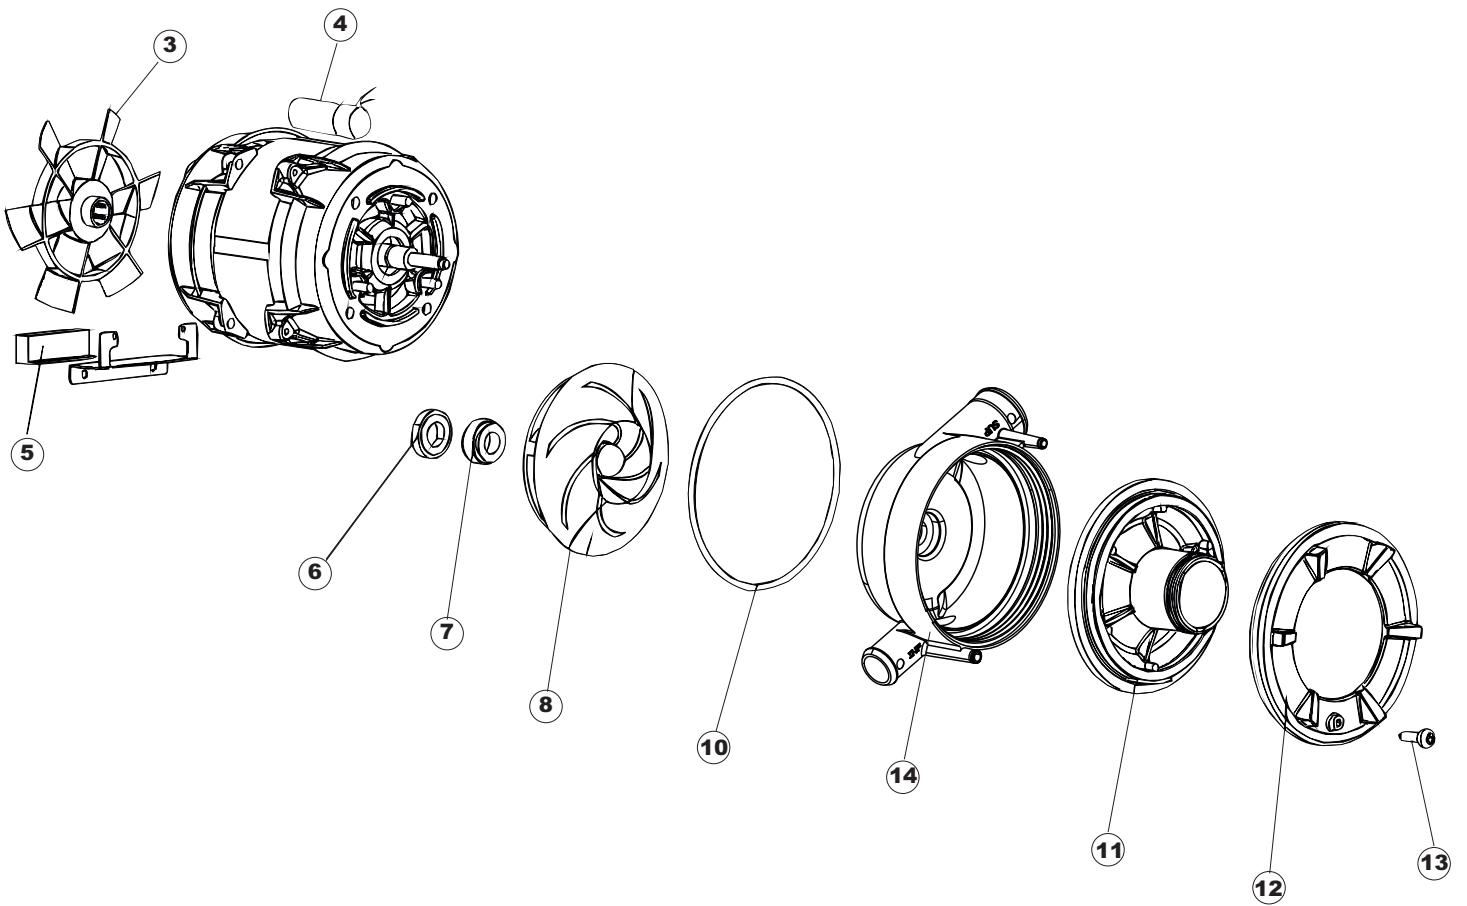

**SPARE PARTS CATALOGUE
ERSATZTEILKATALOG
CATALOGUE PIECES DETACHEES
CATALOGO PARTI RICAMBIO
CATALOGO DE PIEZAS DE RECAMBIO
CATALOGO PEÇAS DE REPOSICAO**

LS 522

03-09-2012

5

6

Pagina	Posizione	Codice	Vecchio codice	Descrizione	Um	Prezzo
1	1	004175		CAPPELLO LA50	NR	
1	2	021116		FIANCO SX.	NR	
1	3	021115		FIANCO DX.LA50	NR	
1	4	022146		PANNELLO POSTERIORE LA50	NR	
1	6	035083		STAFFA FISSA FIANCHI-CAPPELLO LA50	NR	
1	7	026378		PANN.COMANDI INOX LB522-525	NR	
1	8	029573		PORTA LA50 TERZ.CPL.	NR	
1	9	310013		BLOCCHETTO CENTRAGGIO CERN-PERNO LA50	NR	
1	10	012318		FRONTALINO LA50	NR	
1	11	449063		MOLLA BILANCIAMENTO PORTA LA50	NR	
1	12	307014		BATTUTA X MOLLA BILANC.E CHIUSURA	NR	
1	13	035081		STAFFA COMP.ELETTRICI LA50	NR	
1	14	437103		GUARNIZIONE PORTA	NR	
1	15	999259		GRUPPO STAFFA+MOLLA BILANCIAM.PORTA	NR	
1	16	999260		GRUPPO STAFFA+MOLLA SAGOM.SX.PORTA LA50	NR	
1	17	449058		MOLLA SAGOMATA APERTURA/CHIUS.PORTA LA50	NR	
1	18	307015		BATTUTA ASTA PORTA LA50	NR	
1	19	040119		ZOCCOLO	NR	
1	20	461026		PIEDINO	NR	
1	21	459006	REB459006	PASSACAVO Di9/De16 22	NR	
1	22	459004	REB459004	PASSATUBO GOMMA DI.34	NR	
2	1	211013		CAVO FLAT 10 VIE X PULS.SOFT TOUCH GET 5	NR	
2	2	417119		DADO M3 PLASTICA BIANCO	NR	
2	3	419036		SPACER	NR	
2	4	80945		SCHEDA COMANDI	NR	
2	5	80871		MICRO MAGNETICO	NR	
2	6	026375		POLIESTERE LS522-525 MBM	NR	
2	7	230118		RESISTENZA V.2100W-230V.LA50 LAVAB.	NR	
2	8	437086	REB437086	GUARNIZIONE RESISTENZA VASCA	NR	
2	9	214088		PROTEZ.ELETTR.TRASP.CL.3	NR	
2	10	220011	REB220011	* MORSETTIERA 5.POLI + TERRA FV.122	NR	
2	11	459005	REB459005	FISSACAVO STEAB art.5024	NR	
2	12	H.374339-2		CAVO MACCHINA H07RN-F 5X2.5X3.0MT	NR	
2	13	236047	REB236047	TERM.CONTATTO /S.95ø+/-3ø	NR	
2	14	236052		TERM.CONTATTO BOILER/L.90ø+/-3ø(2611576)	NR	
2	15	236047	REB236047	TERM.CONTATTO /S.95ø+/-3ø	NR	
2	16	456002	REB456002	OR 48x6,2	NR	
2	17	231016		SONDA TEMPERATURA	NR	
2	18	69871		PORTASONDA	NR	
2	19	69870		PROTEZIONE RESISTENZA BOILER	NR	
2	20	230111		RESIST.B.4900W/230-400V	NR	
2	21	104060		BOILER	NR	
2	22	214090		PROTEZ.EL. TRASP.453	NR	
2	23	229042		NON A LISTINO		
2	24	229040		RELÈ 62.83.8.230.0300	NR	
2	25	210011		PIASTRINA TERMINALE SFR/PT CABUR	NR	
2	26	210010		PORTAFUSIBILE UL	NR	
2	27	228004		FUSIBILE 5X20 4A FAST	NR	
2	29	215034-2		NON A LISTINO		
2	30	456073		OR(50825)CAMPANA PRESS.LA50	NR	
2	31	107013		CAMPANA PRESSOSTATO	NR	