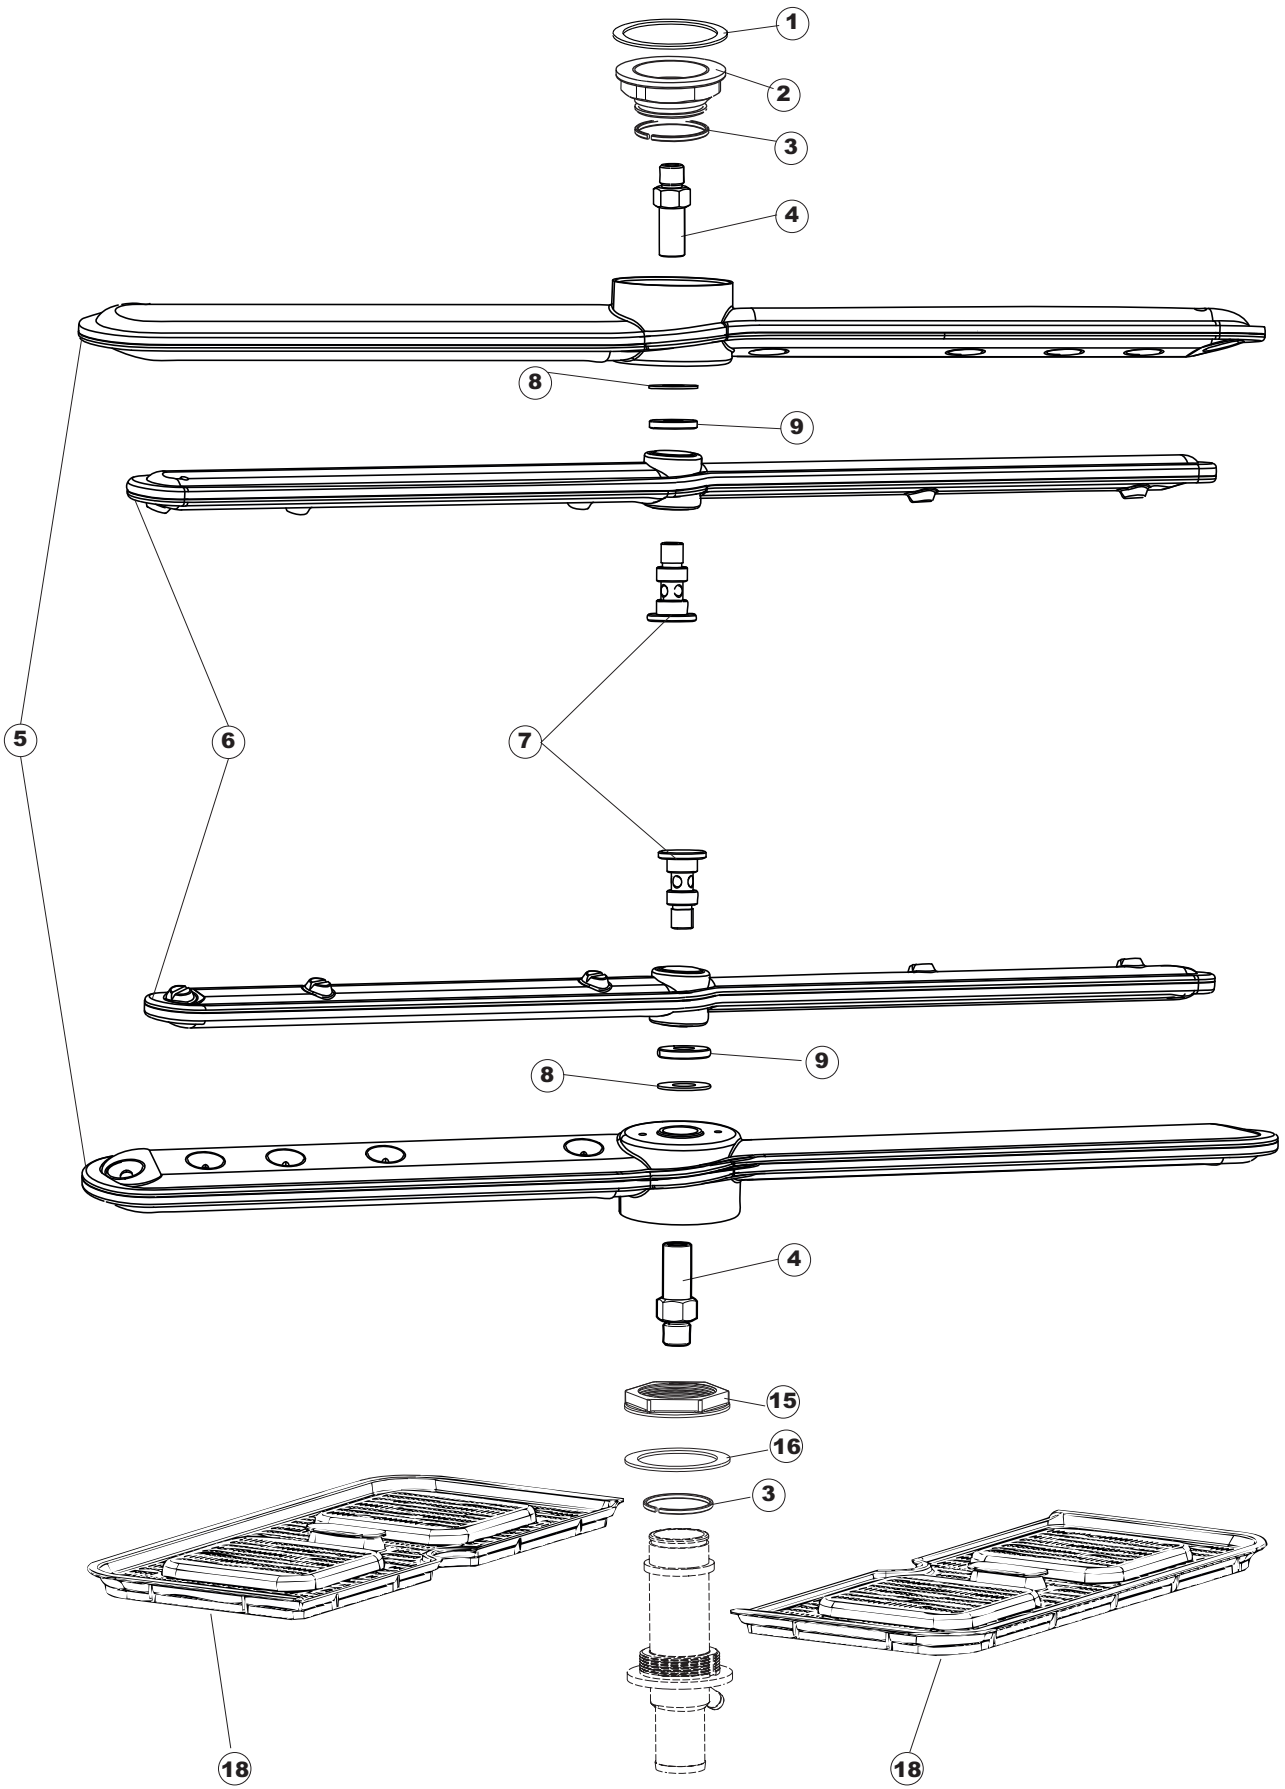

**SPARE PARTS CATALOGUE
ERSATZTEILKATALOG
CATALOGUE PIECES DETACHEES
CATALOGO PARTI RICAMBIO
CATALOGO DE PIEZAS DE RECAMBIO
CATALOGO PEÇAS DE REPOSICAO**

LS 522

03-09-2012

5

6

Pagina	Posizione	Codice	Vecchio codice	Descrizione	Um	Prezzo
1	1	004175		CAPPELLO LA50	NR	
1	2	021116		FIANCO SX.	NR	
1	3	021115		FIANCO DX.LA50	NR	
1	4	022146		PANNELLO POSTERIORE LA50	NR	
1	6	035083		STAFFA FISSA FIANCHI-CAPPELLO LA50	NR	
1	7	026378		PANN.COMANDI INOX LB522-525	NR	
1	8	029573		PORTA LA50 TERZ.CPL.	NR	
1	9	310013		BLOCCHETTO CENTRAGGIO CERN-PERNO LA50	NR	
1	10	012318		FRONTALINO LA50	NR	
1	11	449063		MOLLA BILANCIAMENTO PORTA LA50	NR	
1	12	307014		BATTUTA X MOLLA BILANC.E CHIUSURA	NR	
1	13	035081		STAFFA COMP.ELETTRICI LA50	NR	
1	14	437103		GUARNIZIONE PORTA	NR	
1	15	999259		GRUPPO STAFFA+MOLLA BILANCIAM.PORTA	NR	
1	16	999260		GRUPPO STAFFA+MOLLA SAGOM.SX.PORTA LA50	NR	
1	17	449058		MOLLA SAGOMATA APERTURA/CHIUS.PORTA LA50	NR	
1	18	307015		BATTUTA ASTA PORTA LA50	NR	
1	19	040119		ZOCCOLO	NR	
1	20	461026		PIEDINO	NR	
1	21	459006	REB459006	PASSACAVO Di9/De16 22	NR	
1	22	459004	REB459004	PASSATUBO GOMMA DI.34	NR	
2	1	211013		CAVO FLAT 10 VIE X PULS.SOFT TOUCH GET 5	NR	
2	2	417119		DADO M3 PLASTICA BIANCO	NR	
2	3	419036		SPACER	NR	
2	4	80945		SCHEDA COMANDI	NR	
2	5	80871		MICRO MAGNETICO	NR	
2	6	026375		POLIESTERE LS522-525 MBM	NR	
2	7	230118		RESISTENZA V.2100W-230V.LA50 LAVAB.	NR	
2	8	437086	REB437086	GUARNIZIONE RESISTENZA VASCA	NR	
2	9	214088		PROTEZ.ELETTR.TRASP.CL.3	NR	
2	10	220011	REB220011	* MORSETTIERA 5.POLI + TERRA FV.122	NR	
2	11	459005	REB459005	FISSACAVO STEAB art.5024	NR	
2	12	H.374339-2		CAVO MACCHINA H07RN-F 5X2.5X3.0MT	NR	
2	13	236047	REB236047	TERM.CONTATTO /S.95ø+/-3ø	NR	
2	14	236052		TERM.CONTATTO BOILER/L.90ø+/-3ø(2611576)	NR	
2	15	236047	REB236047	TERM.CONTATTO /S.95ø+/-3ø	NR	
2	16	456002	REB456002	OR 48x6,2	NR	
2	17	231016		SONDA TEMPERATURA	NR	
2	18	69871		PORTASONDA	NR	
2	19	69870		PROTEZIONE RESISTENZA BOILER	NR	
2	20	230111		RESIST.B.4900W/230-400V	NR	
2	21	104060		BOILER	NR	
2	22	214090		PROTEZ.EL. TRASP.453	NR	
2	23	229042		NON A LISTINO		
2	24	229040		RELÈ 62.83.8.230.0300	NR	
2	25	210011		PIASTRINA TERMINALE SFR/PT CABUR	NR	
2	26	210010		PORTAFUSIBILE UL	NR	
2	27	228004		FUSIBILE 5X20 4A FAST	NR	
2	29	215034-2		NON A LISTINO		
2	30	456073		OR(50825)CAMPANA PRESS.LA50	NR	
2	31	107013		CAMPANA PRESSOSTATO	NR	