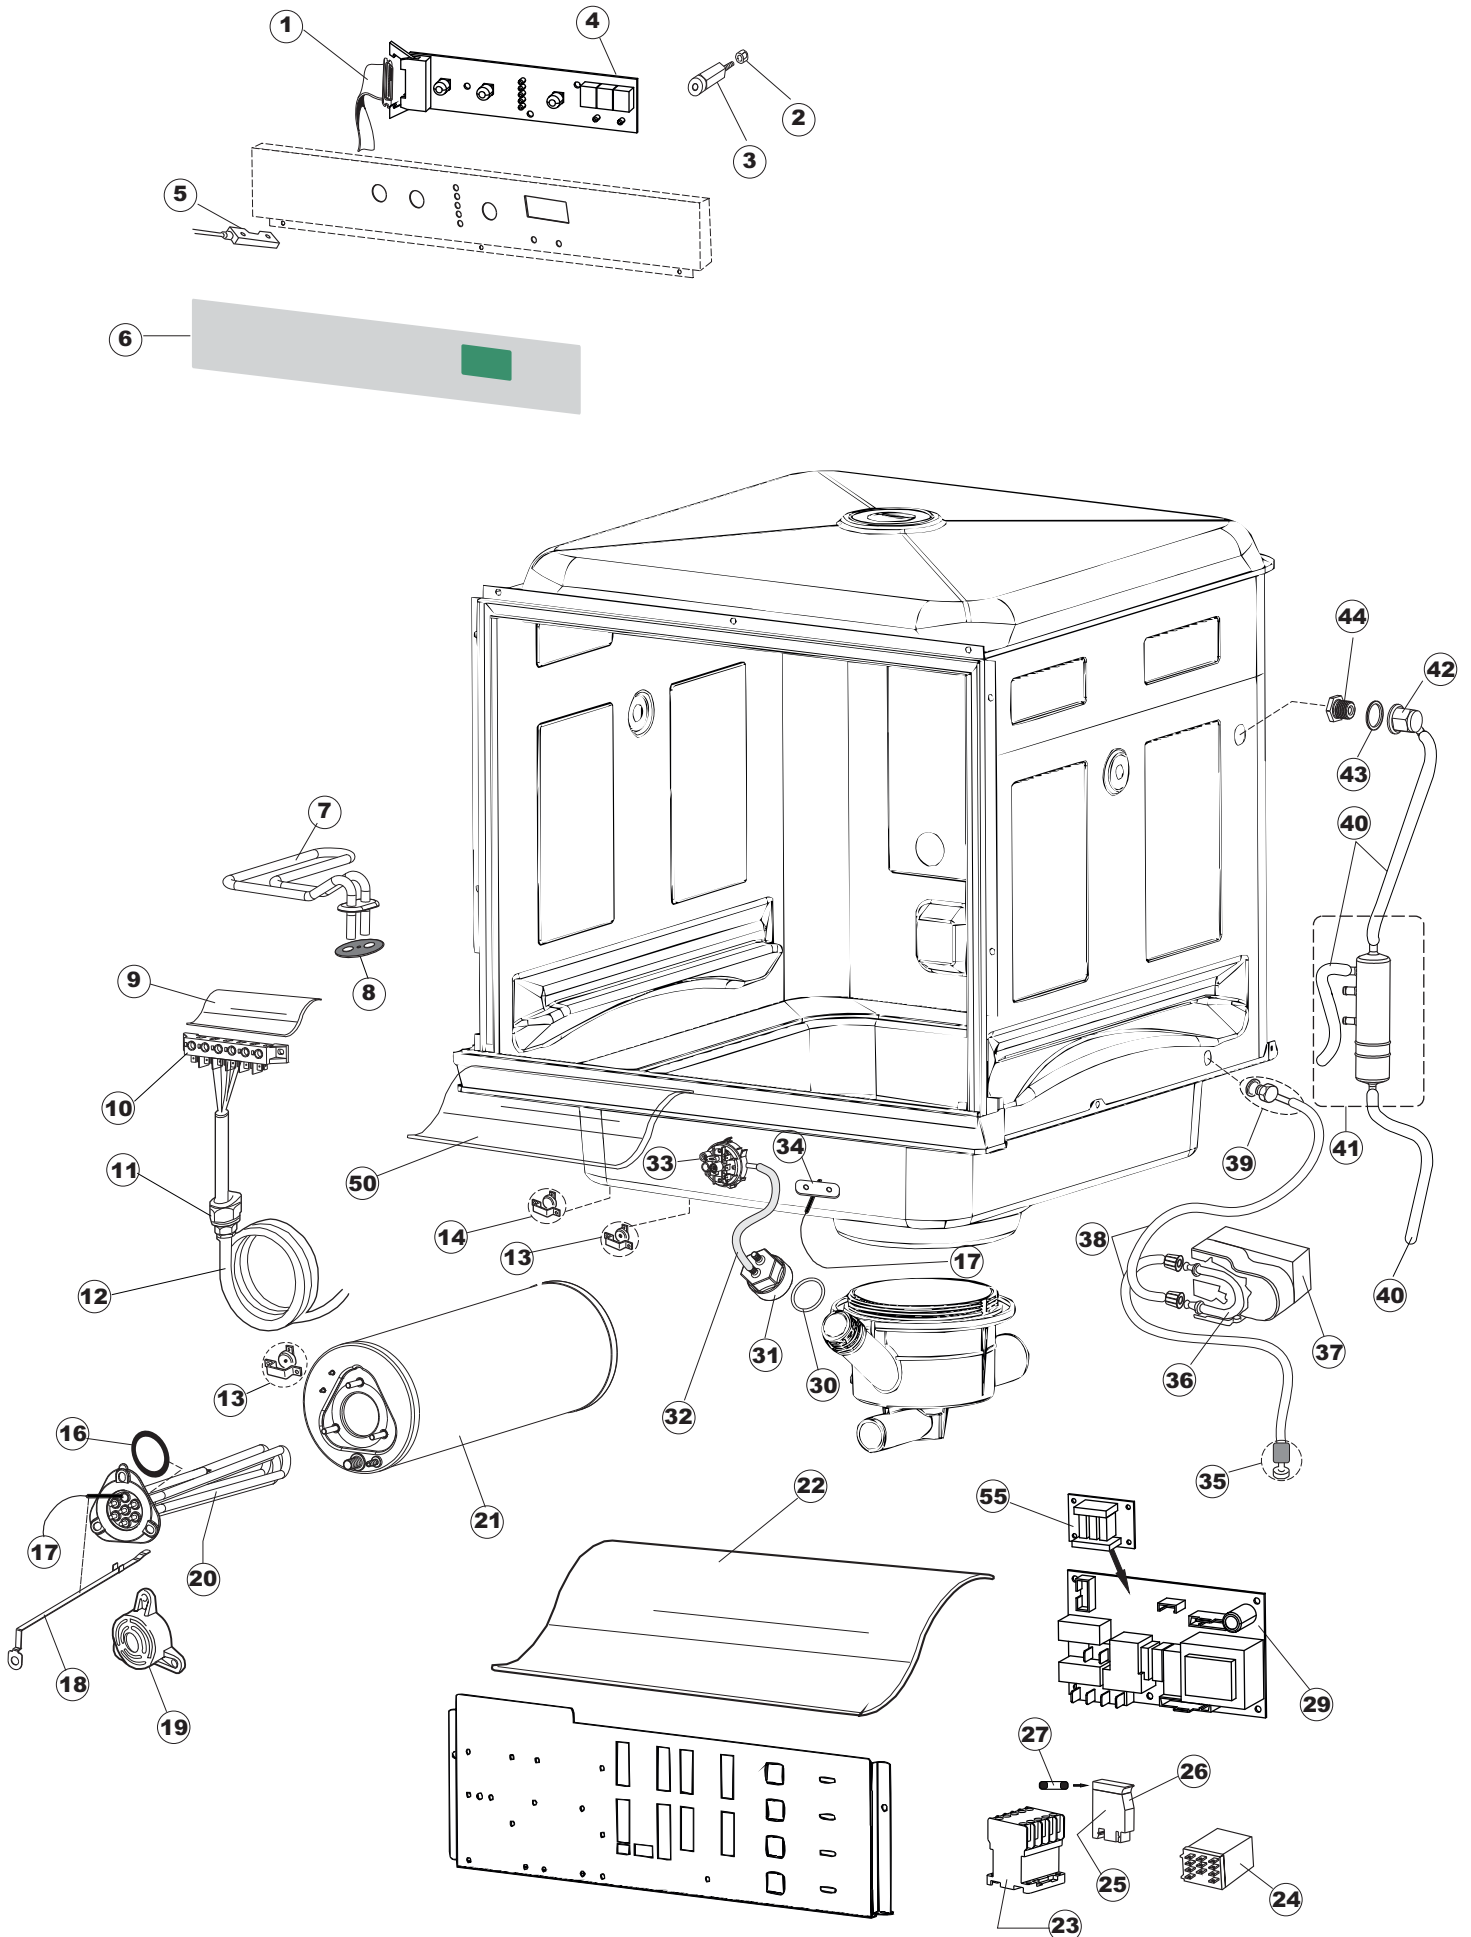

**SPARE PARTS CATALOGUE
ERSATZTEILKATALOG
CATALOGUE PIECES DETACHEES
CATALOGO PARTI RICAMBIO
CATALOGO DE PIEZAS DE RECAMBIO
CATALOGO PEÇAS DE REPOSICAO**

LS 522

03-09-2012

5

6

Pagina	Posizione	Codice	Vecchio codice	Descrizione	Um	Prezzo
1	1	004175		CAPPELLO LA50	NR	
1	2	021116		FIANCO SX.	NR	
1	3	021115		FIANCO DX.LA50	NR	
1	4	022146		PANNELLO POSTERIORE LA50	NR	
1	6	035083		STAFFA FISSA FIANCHI-CAPPELLO LA50	NR	
1	7	026378		PANN.COMANDI INOX LB522-525	NR	
1	8	029573		PORTA LA50 TERZ.CPL.	NR	
1	9	310013		BLOCCHETTO CENTRAGGIO CERN-PERNO LA50	NR	
1	10	012318		FRONTALINO LA50	NR	
1	11	449063		MOLLA BILANCIAMENTO PORTA LA50	NR	
1	12	307014		BATTUTA X MOLLA BILANC.E CHIUSURA	NR	
1	13	035081		STAFFA COMP.ELETTRICI LA50	NR	
1	14	437103		GUARNIZIONE PORTA	NR	
1	15	999259		GRUPPO STAFFA+MOLLA BILANCIAM.PORTA	NR	
1	16	999260		GRUPPO STAFFA+MOLLA SAGOM.SX.PORTA LA50	NR	
1	17	449058		MOLLA SAGOMATA APERTURA/CHIUS.PORTA LA50	NR	
1	18	307015		BATTUTA ASTA PORTA LA50	NR	
1	19	040119		ZOCCOLO	NR	
1	20	461026		PIEDINO	NR	
1	21	459006	REB459006	PASSACAVO Di9/De16 22	NR	
1	22	459004	REB459004	PASSATUBO GOMMA DI.34	NR	
2	1	211013		CAVO FLAT 10 VIE X PULS.SOFT TOUCH GET 5	NR	
2	2	417119		DADO M3 PLASTICA BIANCO	NR	
2	3	419036		SPACER	NR	
2	4	80945		SCHEDA COMANDI	NR	
2	5	80871		MICRO MAGNETICO	NR	
2	6	026375		POLIESTERE LS522-525 MBM	NR	
2	7	230118		RESISTENZA V.2100W-230V.LA50 LAVAB.	NR	
2	8	437086	REB437086	GUARNIZIONE RESISTENZA VASCA	NR	
2	9	214088		PROTEZ.ELETTR.TRASP.CL.3	NR	
2	10	220011	REB220011	* MORSETTIERA 5.POLI + TERRA FV.122	NR	
2	11	459005	REB459005	FISSACAVO STEAB art.5024	NR	
2	12	H.374339-2		CAVO MACCHINA H07RN-F 5X2.5X3.0MT	NR	
2	13	236047	REB236047	TERM.CONTATTO /S.95ø+/-3ø	NR	
2	14	236052		TERM.CONTATTO BOILER/L.90ø+/-3ø(2611576)	NR	
2	15	236047	REB236047	TERM.CONTATTO /S.95ø+/-3ø	NR	
2	16	456002	REB456002	OR 48x6,2	NR	
2	17	231016		SONDA TEMPERATURA	NR	
2	18	69871		PORTASONDA	NR	
2	19	69870		PROTEZIONE RESISTENZA BOILER	NR	
2	20	230111		RESIST.B.4900W/230-400V	NR	
2	21	104060		BOILER	NR	
2	22	214090		PROTEZ.EL. TRASP.453	NR	
2	23	229042		NON A LISTINO		
2	24	229040		RELÈ 62.83.8.230.0300	NR	
2	25	210011		PIASTRINA TERMINALE SFR/PT CABUR	NR	
2	26	210010		PORTAFUSIBILE UL	NR	
2	27	228004		FUSIBILE 5X20 4A FAST	NR	
2	29	215034-2		NON A LISTINO		
2	30	456073		OR(50825)CAMPANA PRESS.LA50	NR	
2	31	107013		CAMPANA PRESSOSTATO	NR	