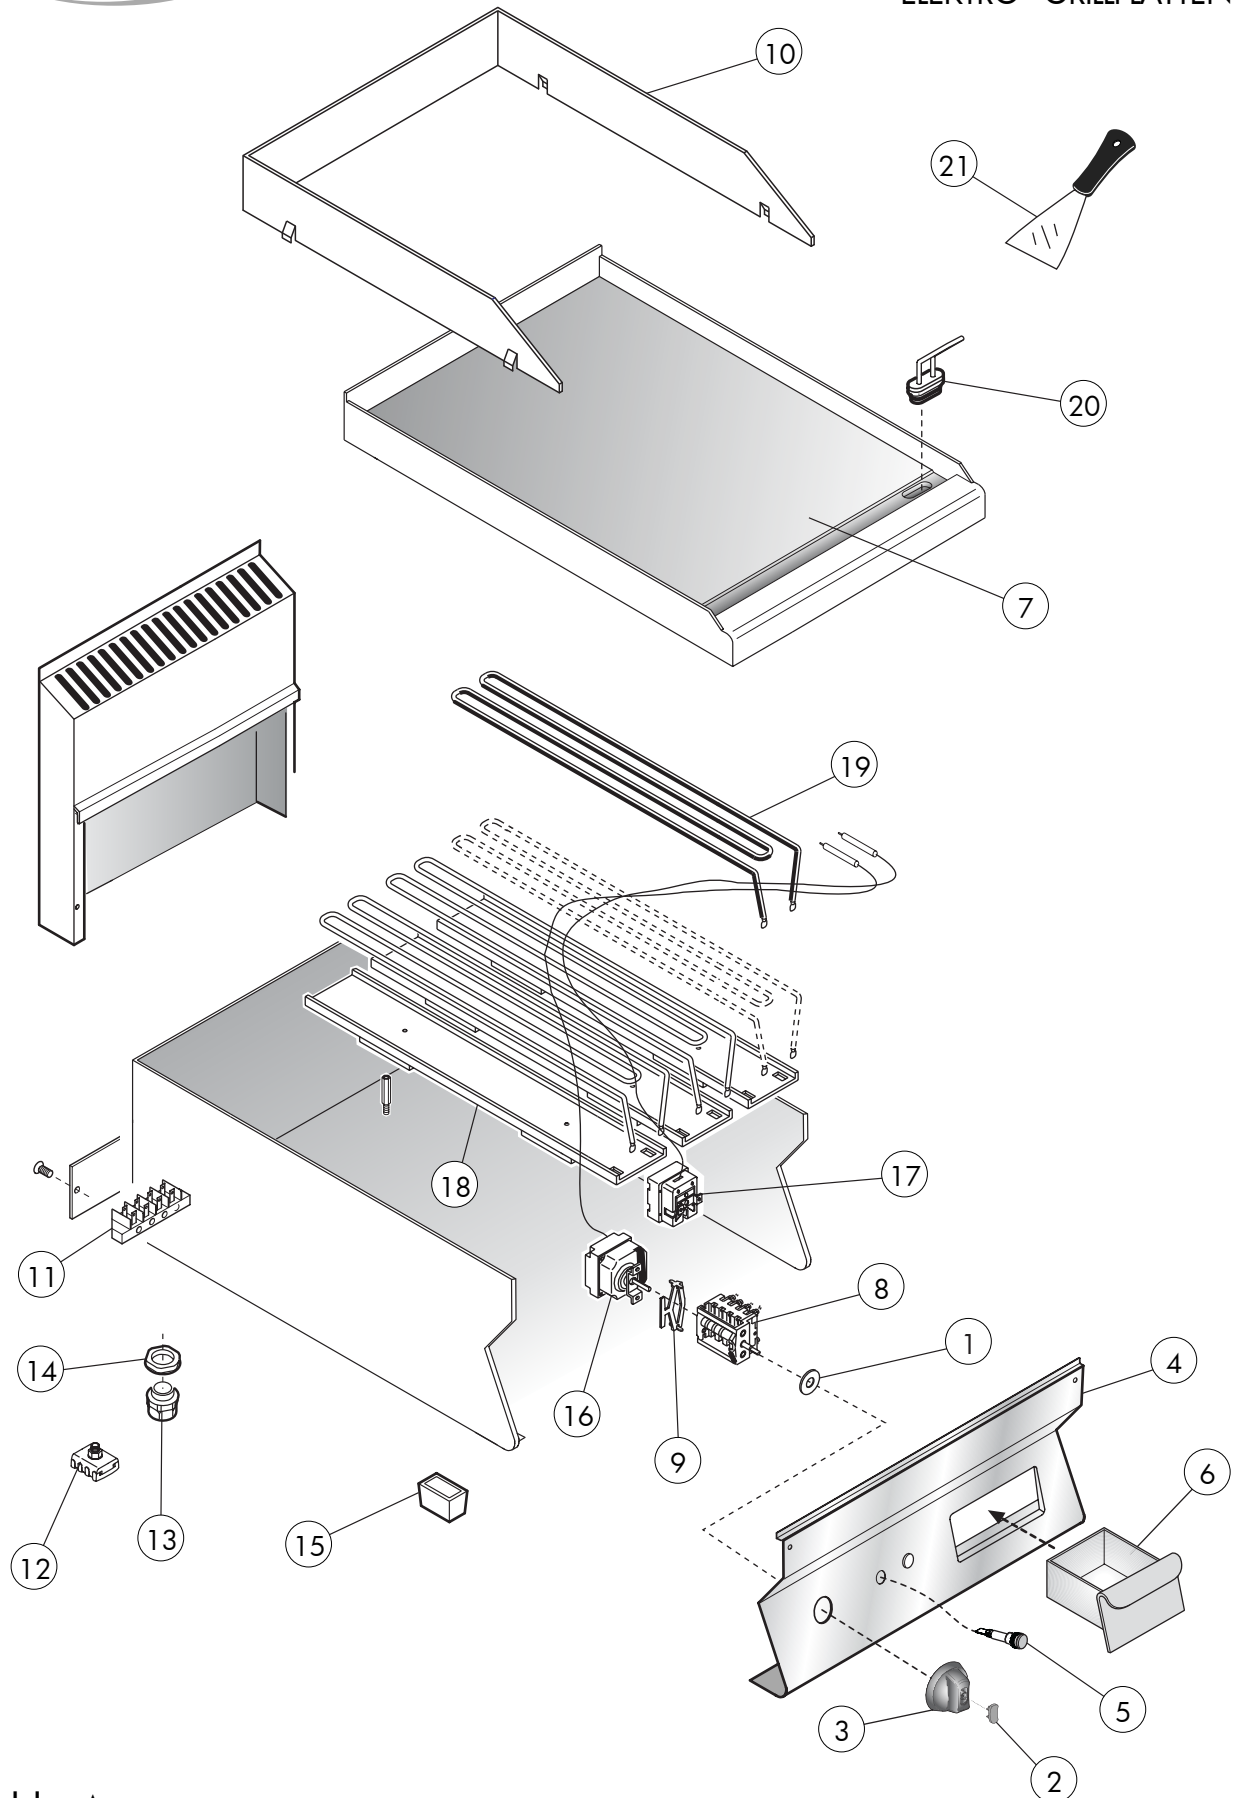

Kochgeräte Serie 650 Elektro-Grillplatte

Artikel-Nr. 123110 (OFT64EL)

Explosionszeichnung / Ersatzteile

Bitte bei Ersatzteilbestellung immer Artikelnummer und Seriennummer mit angeben!

Series 650
Elektro-grillplatten

Table_A

POS.	CODE	PIECES	BESCHREIBUNG	DATA	C
1	CR0587650	1	DICHTUNG AM ENERGIEREGLERS		
2	CR0842400	1	KORK		
3	CR0842420	1	DREHKNOPF		
4	CR0930460	1	FRONTBLENDE		
5	CR0587500	1	ORANGE LEUCHTE		
6	CR0930650	1	SCHUBFACH		
7	CR0849880	1	PLATTE FRY-TOP GLATT - M40		
8	MA710300	1	SCHALTER EGO		
9	MA921200	1	HALTERUNG EGO		
10	MA1044314900	1	ANTISPRITZBORD		
11	MA1037104000	1	6-POLIGE KLEMMLEISTE		
12	MA1878400	1	KAMMKLEMMLEISTE		
13	MA1037112400	1	KABELPRESSE		
14	MA1037114500	1	GEGENMUTTER		
15	MA1036021613	4	FUSS		
16	MA1309115	1	THERMOSTAT 0-300°C		
17	MA1878500	1	SICHERHEITSTERMOSTAT 360°C EGO		
18	MA1943200	3	HEIZUNGSTRÄGERGEHÄUSE		
19	MA1037300713	3	HEIZUNG 1300W 230V		
20	MA97313000	1	STOPFEN		
21	MA1030000600	1	KRAPZER		