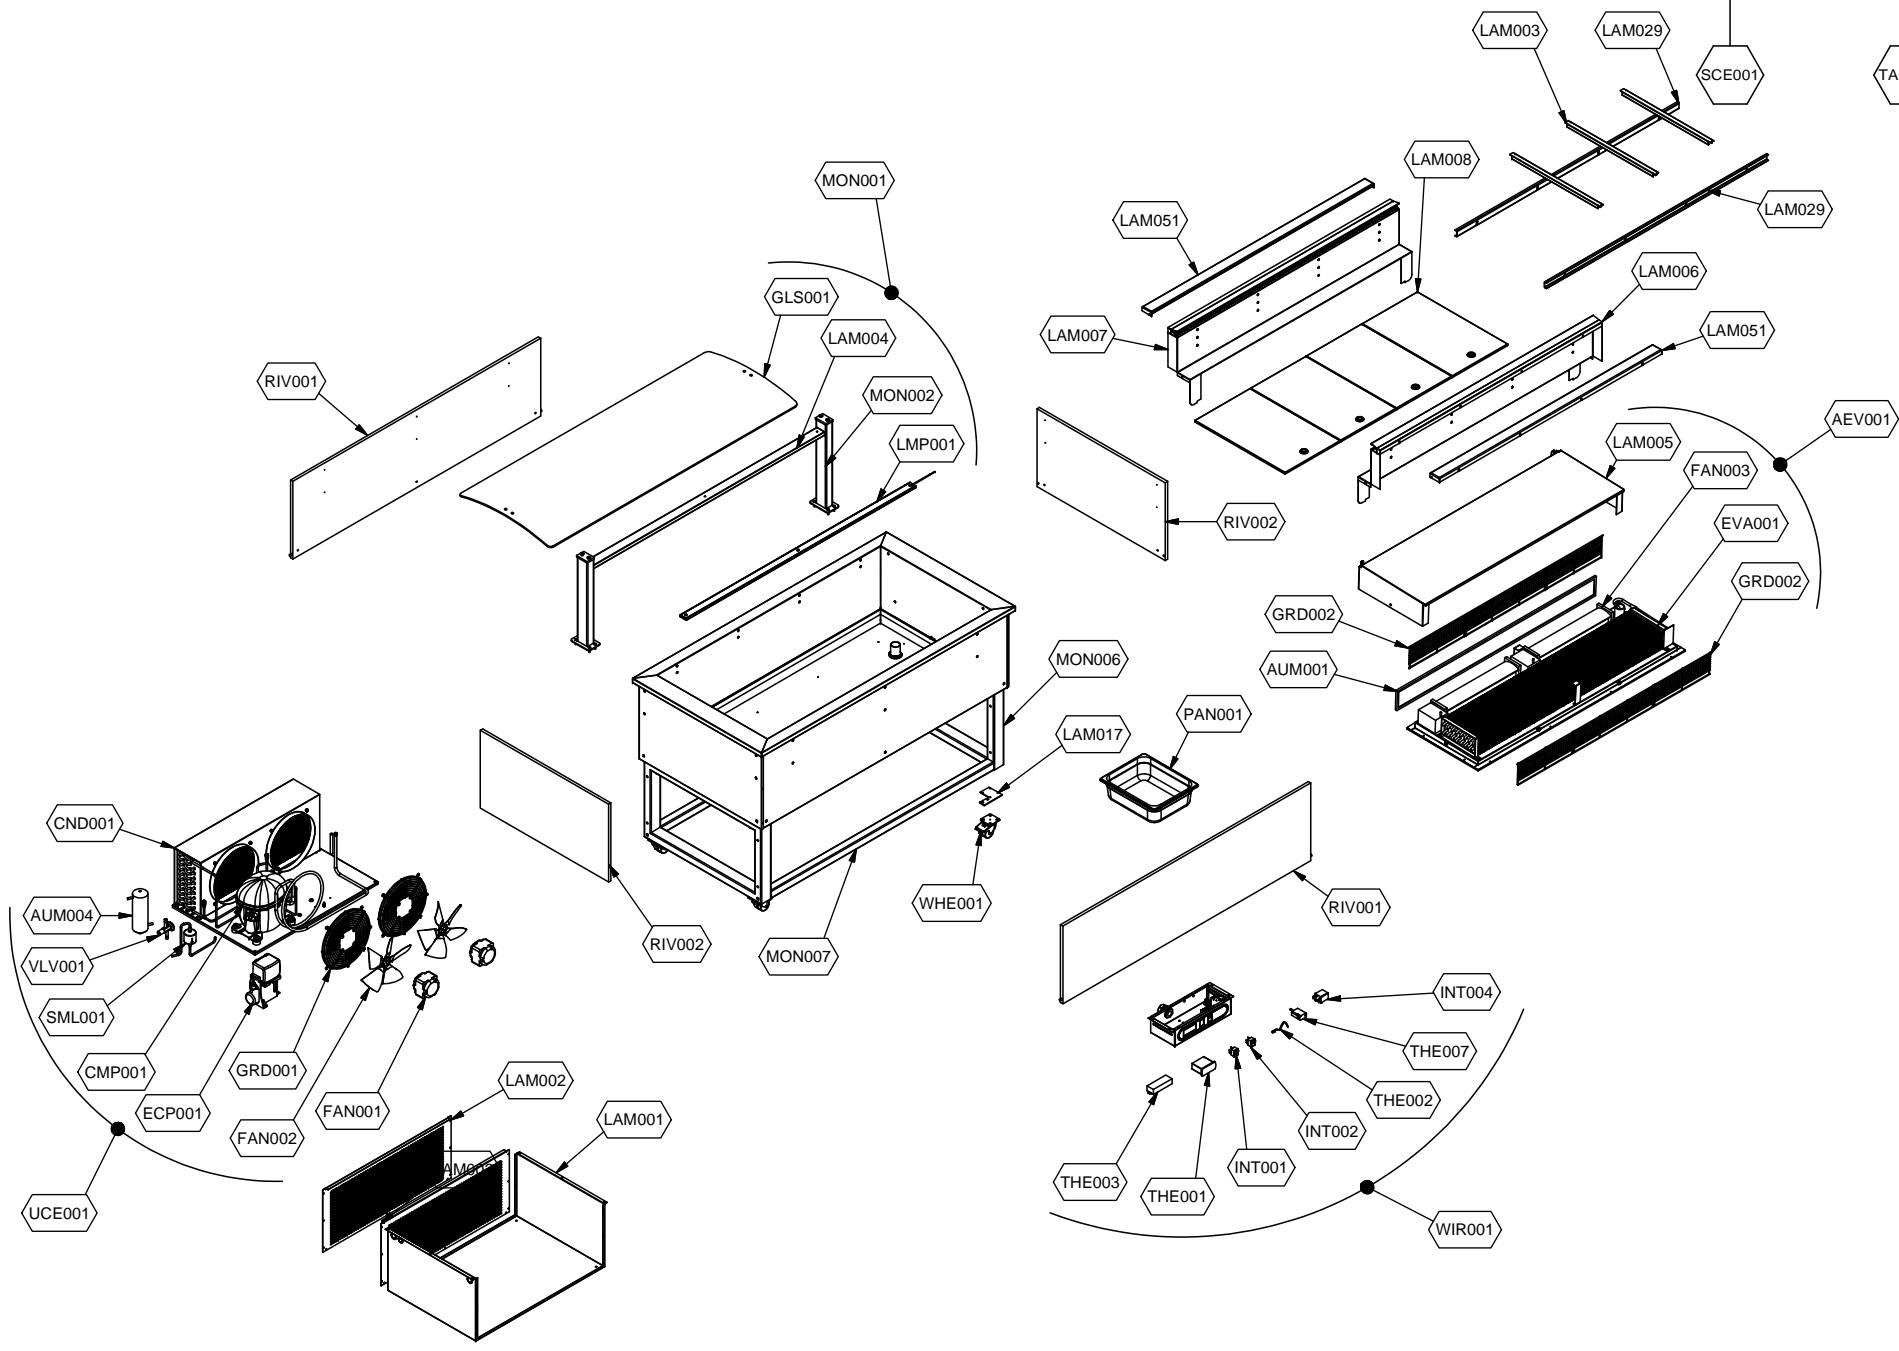

cookmax+

start!

Kühlung Büfett-Element, gekühlte Wanne mit Umluft

Artikel-Nr.

651037 (9BESS3FIFCA05 / ES-BLUE 3C+RIPINFC3)

Explosionszeichnung / Ersatzteile

Bitte bei Ersatzteilbestellung immer Artikelnummer und Seriennummer mit angeben!

PARAM.	OPTIONAL
	
	

Exploded View

Validity: 08/04/2016

9BESS3FIFCA05	ESSENCE 3I VASCA REF.VENT L.CHERRY+RIP.I
ESP052-02	ESSENCE BLUE 3-4/1

Ref. Drawing	Code	Description
AEV001	73688952	ASS.EVAP.VETRINA RINF.DROP-IN 3/1
AUM001	74837151	FILTRO ARIA EVAP.VENT RINF.DROP-IN 3/1
AUM004	74700708	SERBATOIO VERT.L.0,58(65/204VS00)
CMP001	74865634	COMPR.NT6226GK MBP CSCR 230V/50HZ R404A
CND001	74837117	CONDENS.400X108XH286 11TX5R3/8"PA3.2MM
ECP001	74867018	PARTI ELETTR.COMPR. NT6226GK
EVA001	74839122	EVAP.VENT.DROP-IN 3-4/1
FAN001	74845180	VENTIL.FMI WE5G25A23M451E+GRIGLIA
FAN002	74848123	CODICE DA ORDINARE 74845180
FAN003	74845038	VEN.EMMEVI TGA 60/3-300/40 055V 230V 51W
GLS001	72539092	CAPPOT.VETRO SOVRASTR.LIGHT 3-1 DROP-IN
GRD001	74845182	GRIGLIA FE.A CESTELLO X VENT.D.250
GRD002	74847181	GRIGLIA EVAP.VENT.RINF.DROP-IN 3/1
INT001	74742008	INT.NERO ON-OFF 16A SH JS-608FA-O-B-6
INT002	74742017	INTERR.ARANC.LAMP 16A B418C1H1X0000 MOLV
INT004	75956088	RELE FINDER 30A 65-31 230V 50-60HZ
LAM001	72539780	LAM.SUPP.UCE BA VENT.RINF.3/1 DROP-IN
LAM002	72539782	GRIGLIA AEREAZ.BA VENT.RINF.3/1 DROP-IN
LAM003	72556044	LAM.SUPP.VASCH.GRBF 151 530*20
LAM004	72539082	LAM.PLAFONIER.SOVRASTR.LIGHT 3-1 DROP-IN
LAM005	72539391	LAM.COP.EVAP.RINF.DROP-IN 3/1
LAM006	73689862	ASS.CONV.ARIA POST.VENT.RINF.3/1 DROP-IN
LAM007	73689872	ASS.CONV.ARIA ANT.VENT.RINF.3/1 DROP-IN
LAM008	74707262	VASSOIO VASCA VENTILATA DROP-IN
LAM017	72539674	LAM.UNIONE GAMBA+TRAVERSO DROP-IN
LAM029	72539482	LAM.SUPPORTO VASCHETTE 3/1 DROP-IN
LAM051	72538512	LAM.COPERT.DEF.VENT.3/1 RIBASS.DROP-IN