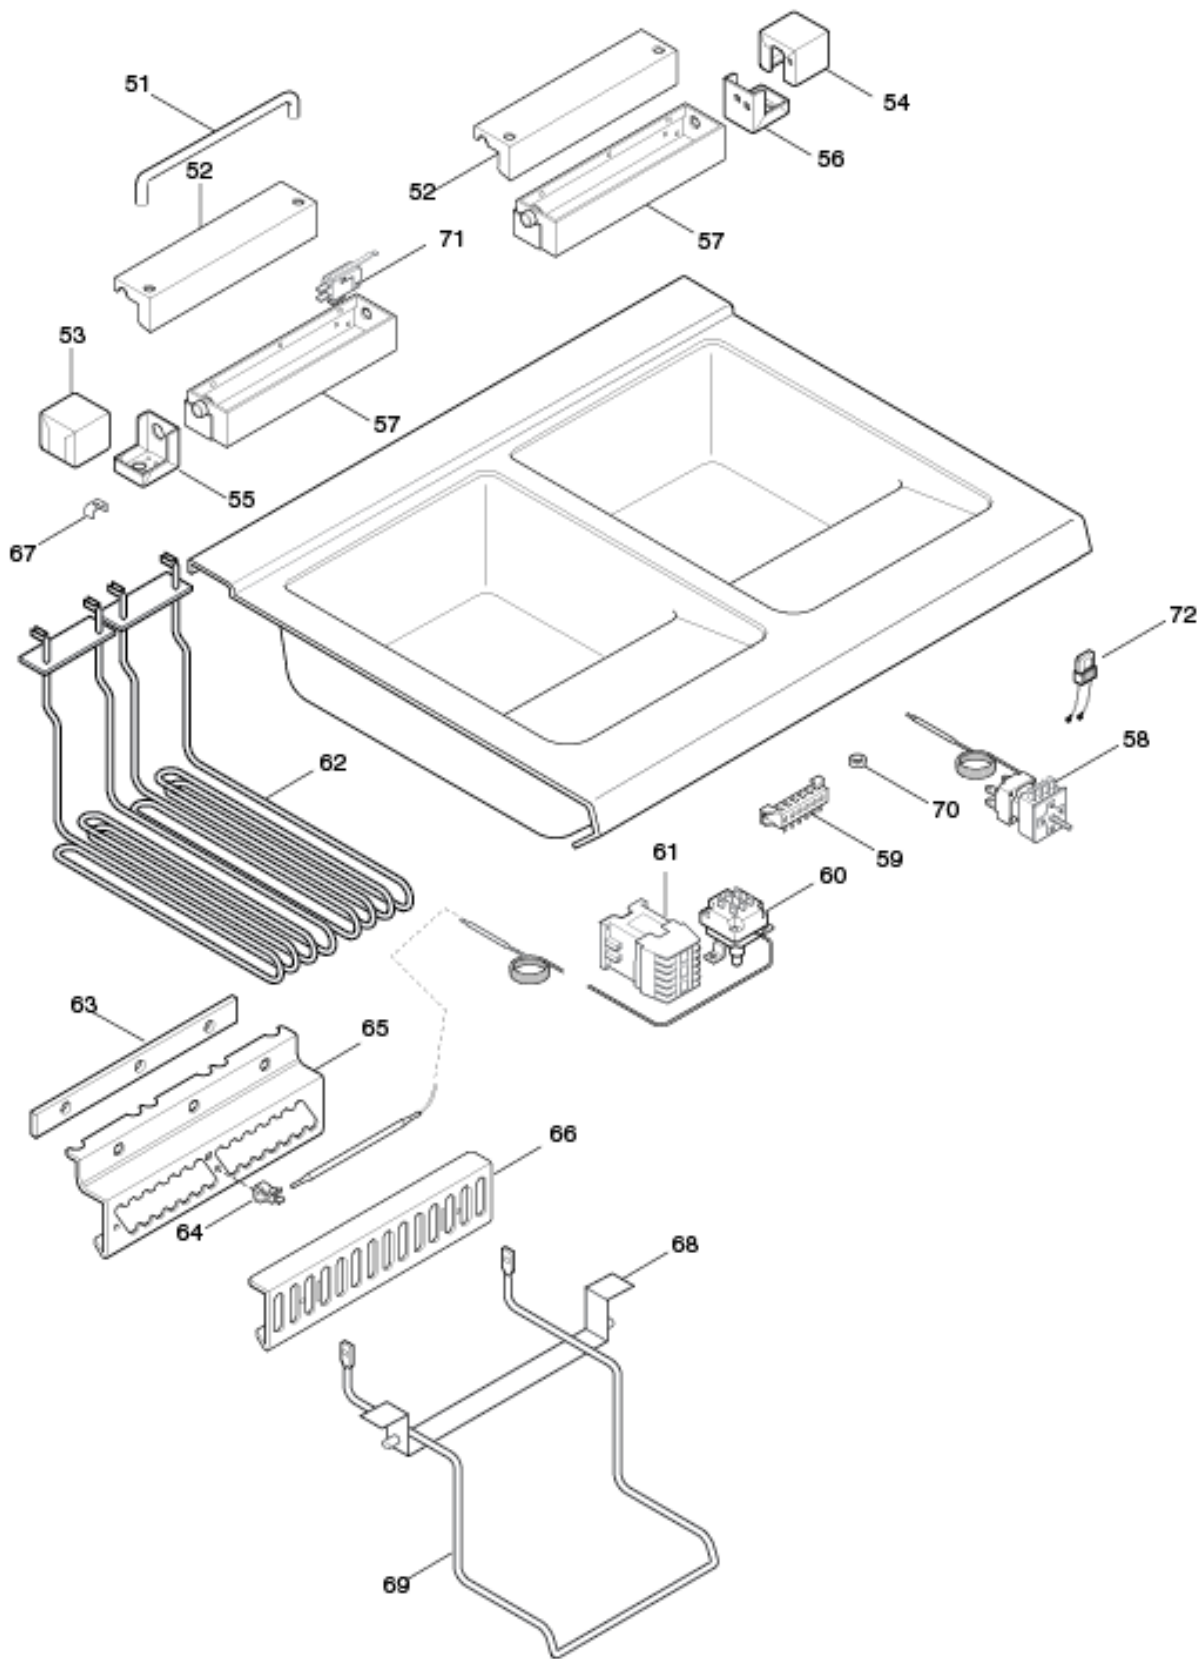

**FRIGGITRICI ELETTRICHE TOP 12L E700 XP
ELECTRIC FRYERS TOP 12L E700 XP**

<i>Pos</i>	<i>Factory Code</i>	<i>Spare Part Code</i>	<i>Descrizione</i>	<i>Description</i>	<i>Ref./Note</i>
			Pagina 2	Page 2	
1	315252601	026806	PIEDE	FOOT	
2	85089F701	*	RIVESTIM. LATERALE TOP 400MM	EXTERNAL PANEL TOP 400MM	ELX
2	85089FA01	*	RIVESTIM. LATERALE TOP 400MM	EXTERNAL PANEL TOP 400MM	ZAN, OEM
2	85089F801	*	RIVESTIM. LATERALE TOP 800MM	EXTERNAL PANEL TOP 800MM	ELX
2	85089FB01	*	RIVESTIM. LATERALE TOP 800MM	EXTERNAL PANEL TOP 800MM	ZAN, OEM
3	50389LP00	0C7333	GRIGLIA CAMINO	GRATE FOR CHIMNEY	
4	85589BX00	0C7764	RIPIANO/VASCA 400MM	WORKTOP/TANK 400MM	ELX
4	87089LJ00	0C7787	RIPIANO/VASCA 400MM	WORKTOP/TANK 400MM	ZAN, OEM
4	85589C000	0C7767	RIPIANO/VASCA 800MM	WORKTOP/TANK 800MM	ELX
4	87089LK00	0C7788	RIPIANO/VASCA 800MM	WORKTOP/TANK 800MM	ZAN, OEM
5	527850500	0C0156	PIASTRA FISSAGGIO FIANCHI	SIDE PANEL JOINTING PLATE	
6	835867800	0C2669	VALVOLA SCARICO	DRAIN VALVE	
7	517895901	0C3996	PROLUNGA SCARICO	DRAIN EXTENSION	
8	85589B302	0C7747	CRUSCOTTO 400mm	CONTROL PANEL 400MM	ELX
8	87089LB01	0C7782	CRUSCOTTO 400mm	CONTROL PANEL 400MM	ZAN
8	800839B00	*	CRUSCOTTO 400mm	CONTROL PANEL 400MM	OEM
8	85589B402	0C7748	CRUSCOTTO 800mm	CONTROL PANEL 800MM	ELX
8	87089LD01	0C7784	CRUSCOTTO 800mm	CONTROL PANEL 800MM	ZAN
8	800839C00	*	CRUSCOTTO 800mm	CONTROL PANEL 800MM	OEM
9	543821900	0C2496	GUARNIZIONE X CRUSCOTTO	GASKET, CONTROL PANEL	
10	830885400	005965	GRIGLIA DI FONDO	GRATE FOR BOTTOM	
11	522894601	0C2702	COPERCHIO	LID	
12	511819000	0C0614	MANIGLIA COPERCHIO	HANDLE, LID	
13	830841104	054960	CESTELLO	BASKET	
14	541813800	0C6171	GUARNIZIONE SILICONE	SILICONE GASKET	
15	548877L00	0C7481	GHIERA	RING, KNOB	ELX
15	548879W00	0C7485	GHIERA	RING, KNOB	ZAN, OEM
16	218912211	069567	MOLLA PER GHIERA	SPRING, RING KNOB	
17	511850G01	0C6670	MANOPOLA	KNOB	ELX
*	548877V00	0C7345	ADATTATORE MANOPOLA	KNOB, ADAPTER	ELX
17	548878201	0C7232	MANOPOLA	KNOB	ZAN
17	548865500	0A5621	MANOPOLA	KNOB	OEM
19	214590701	025245	MOLLETTA PER MANOPOLA	SPRING, KNOB	
20	543821000	053816	GUARNIZIONE PER MANOPOLA	GASKET, KNOB	
21	516860702	0C0137	PIASTRA GIUNZIONE APPARECC.	JOINTING REAR PLATE	
23	5038A2F00	*	FONDO TOP 400MM	BOTTOM TOP 400MM	
23	5038A2G00	*	FONDO TOP 800MM	BOTTOM TOP 800MM	
24	517862300	0C0756	MANICOTTO	COUPLING	
25	876800002	005010	LAMPADA VERDE	GREEN LAMP	
26	876800102	005011	LAMPADA ARANCIO	ORANGE LAMP	
			Pagina 3	Page 3	
51	516880800	0C2578	SUPPORTO CESTELLI	SUPPORT, BASKET	
52	522894400	0C2942	COPERCHIO SCATOLA RESISTENZE	COVER, HEATING ELEMENTS BOX	
53	528851500	0C2943	COPERTURA SINISTRA	LEFT END COVER	
54	528851400	0C2944	COPERTURA DESTRA	RIGHT END COVER	
55	528851101	0C2945	SUPPORTO SINISTRO RESISTENZE	LEFT SUPPORT, HEAT.ELEMENT	800MM
55	532815400	*	SUPPORTO SINISTRO RESISTENZE	LEFT SUPPORT, HEAT.ELEMENT	400MM
56	528851001	0C2946	SUPPORTO DESTRO RESISTENZE	RIGHT SUPPORT, HEAT.ELEMENT	
57	853892402	0C2947	SCATOLA RESISTENZE	HEATING ELEMENTS BOX	
58	446578713	052330	INTERRUTTORE CON TERMOSTATO	SWITCH WITH THERMOSTAT	
59	A05714000	058613	MORSETTIERA FV122B	TERMINAL BOARD FV122B	
59	639808600	0F0112	MORSETTIERA	TERMINAL BOARD	800MM - 230V
60	646808800	004472	TERMOSTATO DI SICUREZZA	SAFETY THERMOSTAT	
61	648807400	006879	CONTATTORE	CONTACTOR