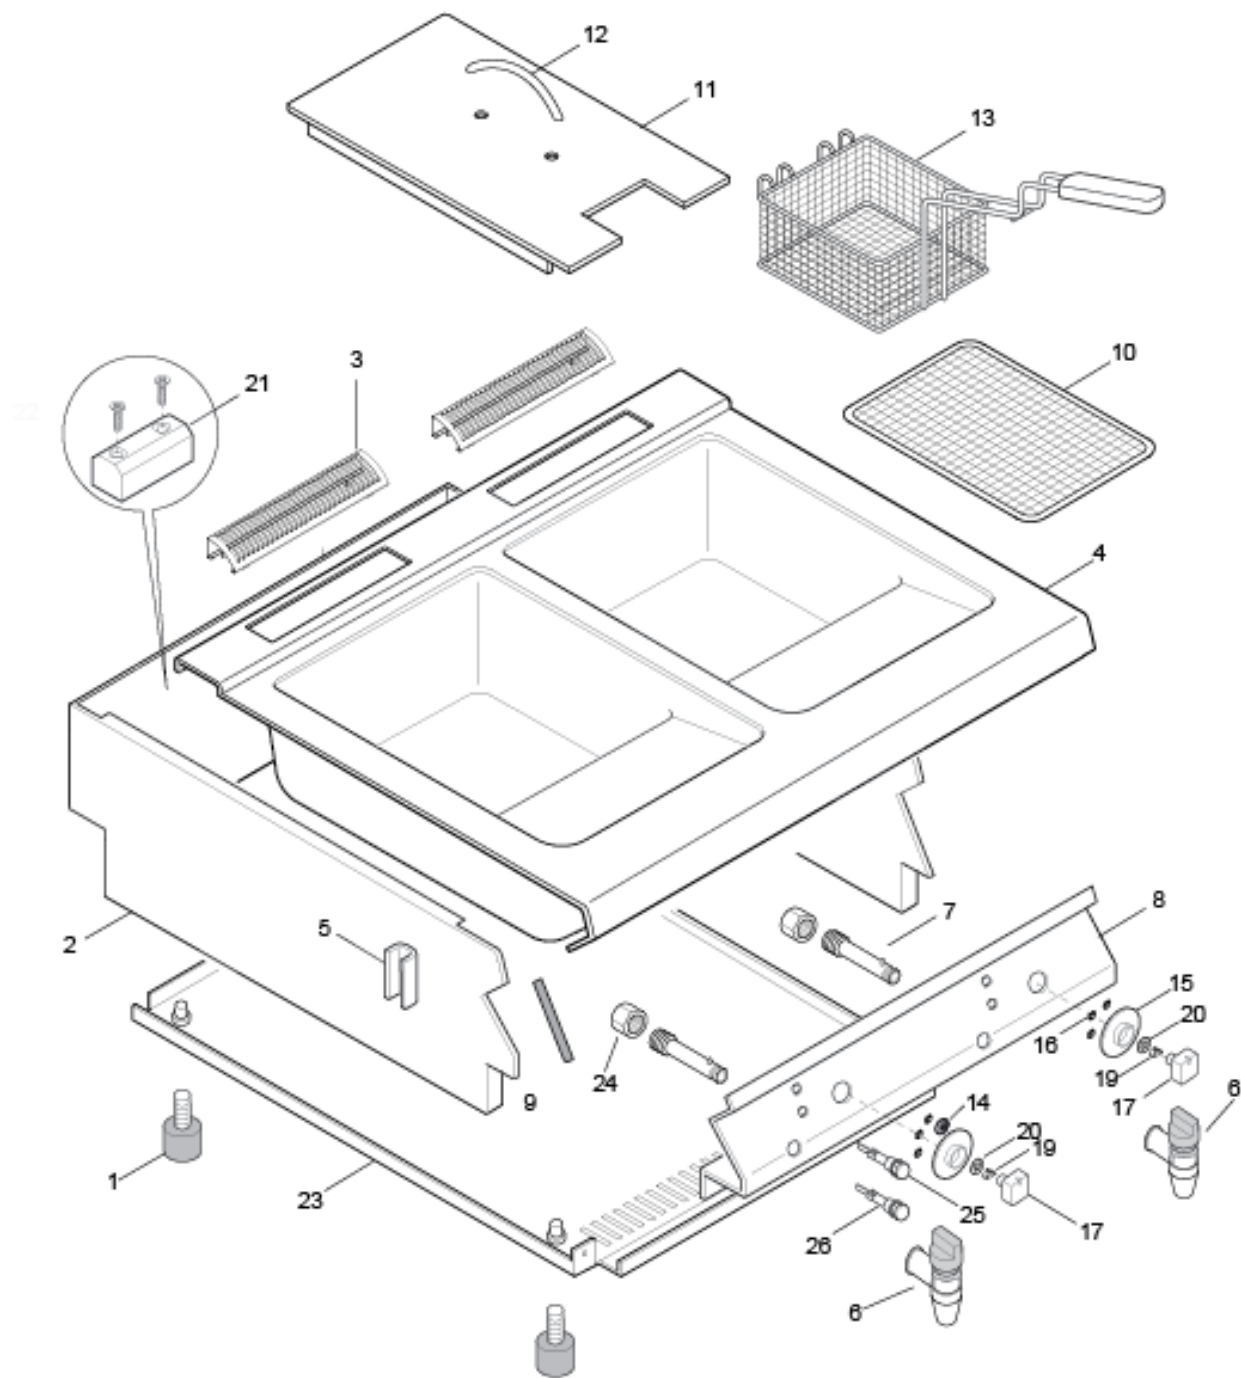

FRIGGITRICI ELETTRICHE TOP 12L E700 XP
ELECTRIC FRYERS TOP 12L E700 XP

PNC	Model	Ref	Pag.	Brand	Version	Notes
371079	E7FRED1E00	a	2,3	ELX	EL	12 LITRE TOP 400 MM
371080	E7FREH2E00	b	2,3	ELX	EL	2X12 LITRE TOP 800 MM
371142	E7FRED1E0N	c	2,3	ELX	EL	12 LITRE TOP 400 MM-230V
371143	E7FREH2E0N	d	2,3	ELX	EL	2X12 LITRE TOP 800MM-230V
372079	Z7FRED1E00	e	2,3	ZAN	EL	12 LITRE TOP 400 MM
372080	Z7FREH2E00	f	2,3	ZAN	EL	2X12 LITRE TOP 800 MM
372142	Z7FRED1E0N	g	2,3	ZAN	EL	12 LITRE TOP 400 MM-230V
372143	Z7FREH2E0N	h	2,3	ZAN	EL	2X12 LITRE TOP 800MM-230V
373079	A7FRED1E00	i	2,3	OEM	EL	12 LITRE TOP 400 MM
373080	A7FREH2E00	l	2,3	OEM	EL	2X12 LITRE TOP 800 MM
373142	A7FRED1E0N	m	2,3	OEM	EL	12 LITRE TOP 400 MM-230V
373143	A7FREH2E0N	n	2,3	OEM	EL	2X12 LITRE TOP 800MM-230V

Pag	Index	Indice	Note
2	General components	Componenti struttura	
3	Electric components	Componenti Elettrici	
4,5	Spare parts list	Lista ricambi	

Brand/Marchio: All
Factory code: 9PDX