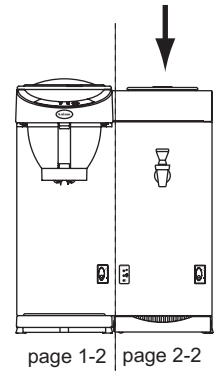

* Recommended Spare Part

Type : MT200Wp	From mach. nr. : 4M 23545	Page : 1-2	Drawer: MT
Artikel : 10545	Date : 10-2003	Rev. : 1.0	Date : 03-11-2006
Rated voltage : 1N~220-240V 50-60Hz 3200W	Spare Parts Info	***** Animo ***** Assen - Holland	www.animo.eu

* Recommended Spare Part

Type : MT200Wp
 Artikel : 10545

From mach. nr. : 4M 23545
 Date : 10-2003

Page : 2-2
 Rev. : 1.0

Drawer: MT
 Date : 03-11-2006

Rated voltage : 1N~220-240V 50-60Hz 3200W

Spare Parts Info