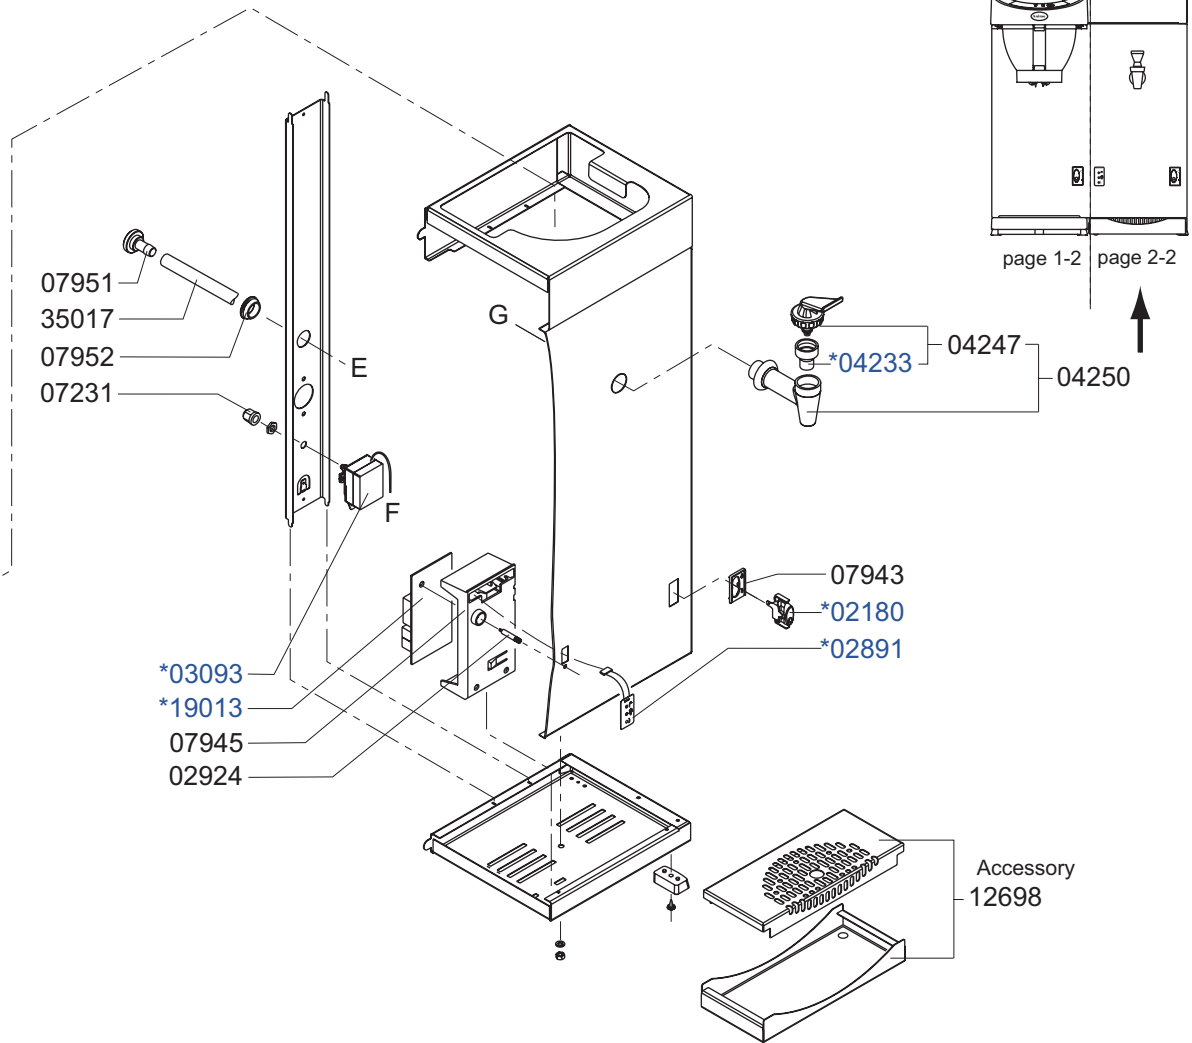

* Recommended Spare Part

Type : MT200Wp	From mach. nr. : 4M 23545	Page : 1-2	Drawer: MT
Artikel : 10545	Date : 10-2003	Rev. : 1.0	Date : 03-11-2006
Rated voltage : 1N~220-240V 50-60Hz 3200W	Spare Parts Info	***** Animo ***** Assen - Holland	www.animo.eu

* Recommended Spare Part

Type : MT200Wp
 Artikel : 10545

From mach. nr. : 4M 23545
 Date : 10-2003

Page : 2-2
 Rev. : 1.0

Drawer: MT
 Date : 03-11-2006

Rated voltage : 1N~220-240V 50-60Hz 3200W

Spare Parts Info