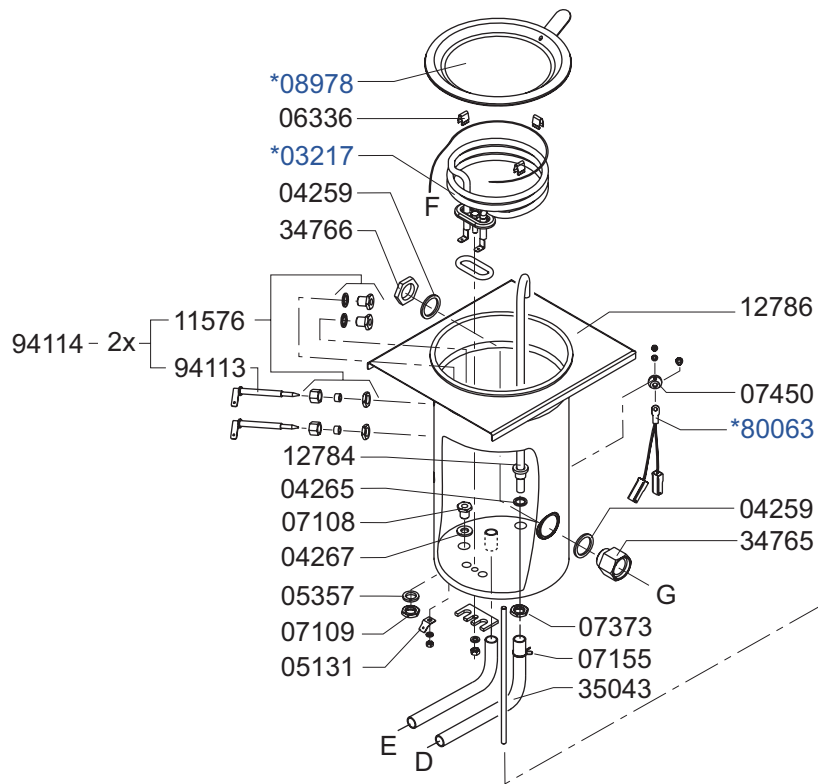

* Recommended Spare Part

Type : MT200Wp	From mach. nr. : 4M 23545	Page : 1-2	Drawer: MT
Artikel : 10545	Date : 10-2003	Rev. : 1.0	Date : 03-11-2006
Rated voltage : 1N~220-240V 50-60Hz 3200W	Spare Parts Info	***** Animo ***** Assen - Holland	www.animo.eu

* Recommended Spare Part

Type : MT200Wp
 Artikel : 10545

From mach. nr. : 4M 23545
 Date : 10-2003

Page : 2-2
 Rev. : 1.0

Drawer: MT
 Date : 03-11-2006

Rated voltage : 1N~220-240V 50-60Hz 3200W

Spare Parts Info