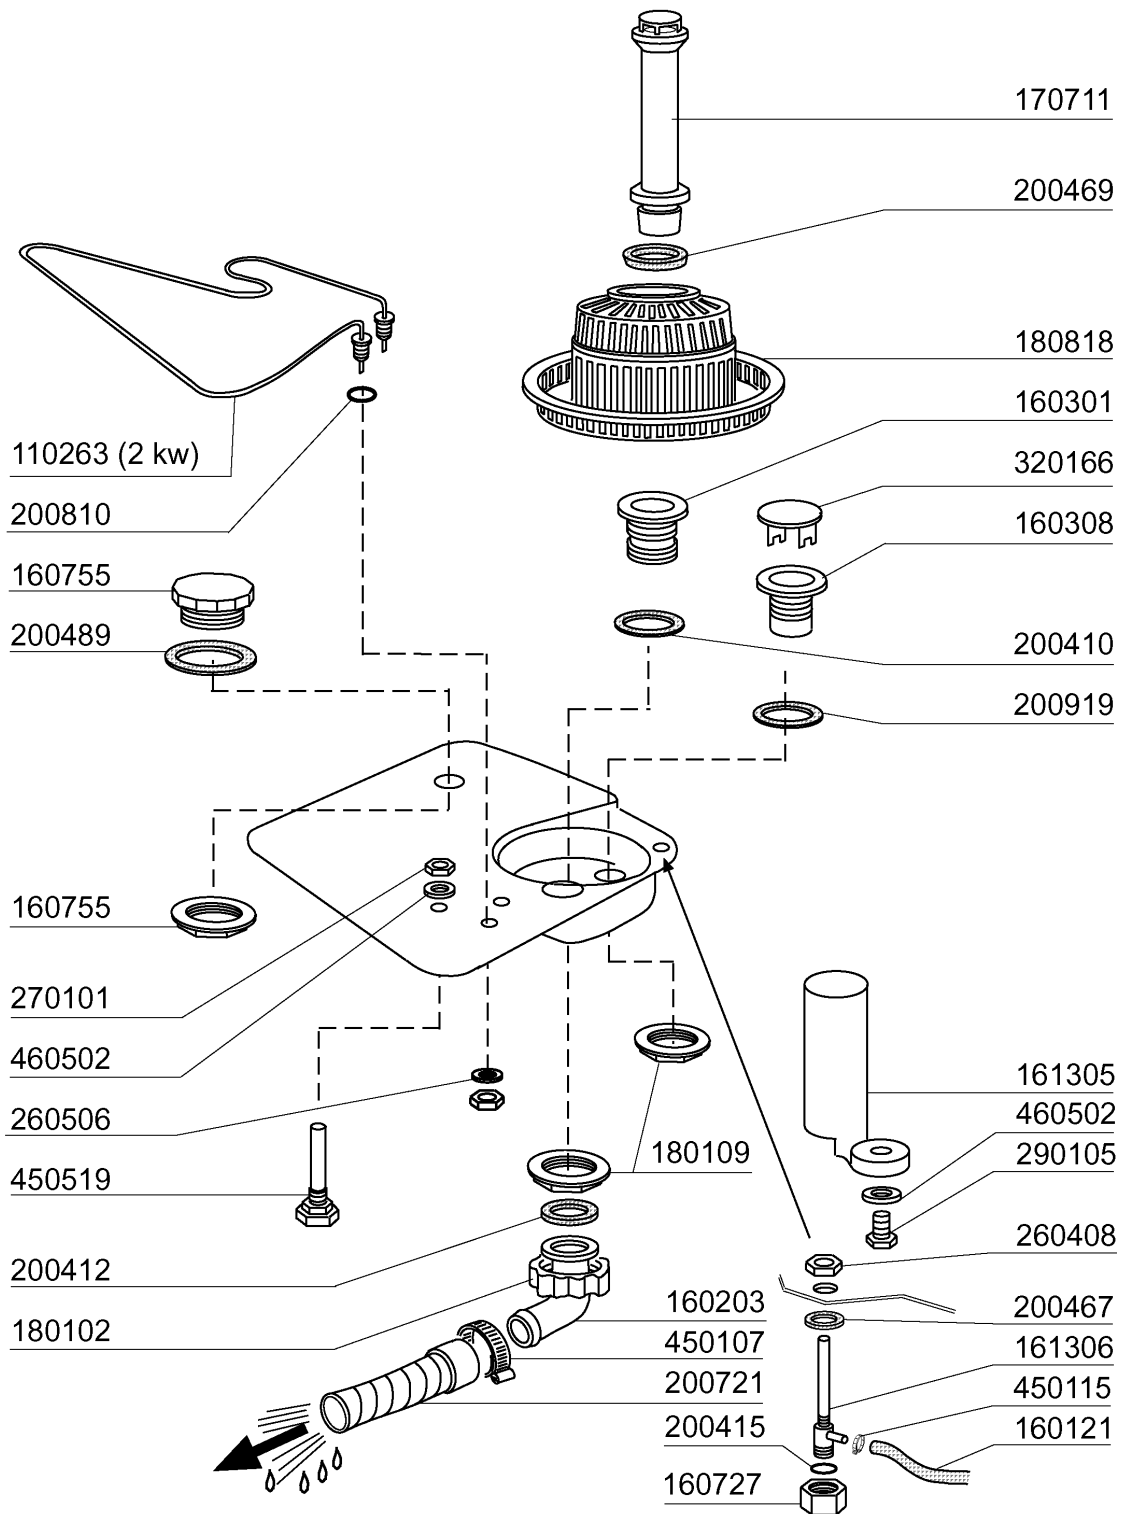

**FC533A - Seite 3 - Nachspülarne
Legende**

Kode	Bezeichnung	Preis
170958	Nachspüldüse Fc53-543	0
170963	Nachspulduese X Fc	0
190652	Buchse Für Nachspülarml Fc - Ø 12	0
190656	Buchse Fur Nachspularml "fc"	0
190663	Buchse	0
200809	Or Dichtung 1,78x8,73x12,29	0
200845	Or Dichtung 109 2,62x9,13x14,37	0
200850		0
280413	Gewinding Für Fc-nachspülarml	0
342051	Nachspülarml-spindel	0
342706	Welle	0
380314	Nachspüldüse Ov1/8" 303 80lt 80°	0
430332	Nachspuelarml Fc 01/00	0
450236	Feder	0

Kode	Bezeichnung	Preis
190203	Unterkniehalt.was/nachs.f2-45-55-80	0
190215	Obere Wascharsupport Für Fc-serie	0
200787	Ansaugschlauch Fc53-544-hr	0
200789	Druckschlauch Fc	0
200791	Waschschlauch Unten/oben	0
200792	Waschschlauch Ober+unten Fc54-544	0
260103	Schraube Te 6x12	0
260126	Schraube Te 5x12	0
260404	Rostfr.stahlern.muetter D6 Uni 5588	0
260511	Growerscheibe D.5	0
260512	Rostfr.st.growerschiebe D6	0
260538	Schiebe 18x6x1,5 Stahl	0
331922	Winkel Fuer Pumpe "f"	0
450105	Schlauchs. H=12,2 26-38	0
450107	Schelle Fe Zn 38-50 H=12,2	0
450135	Schelle Fe Zn 44-56 H=12,2	0