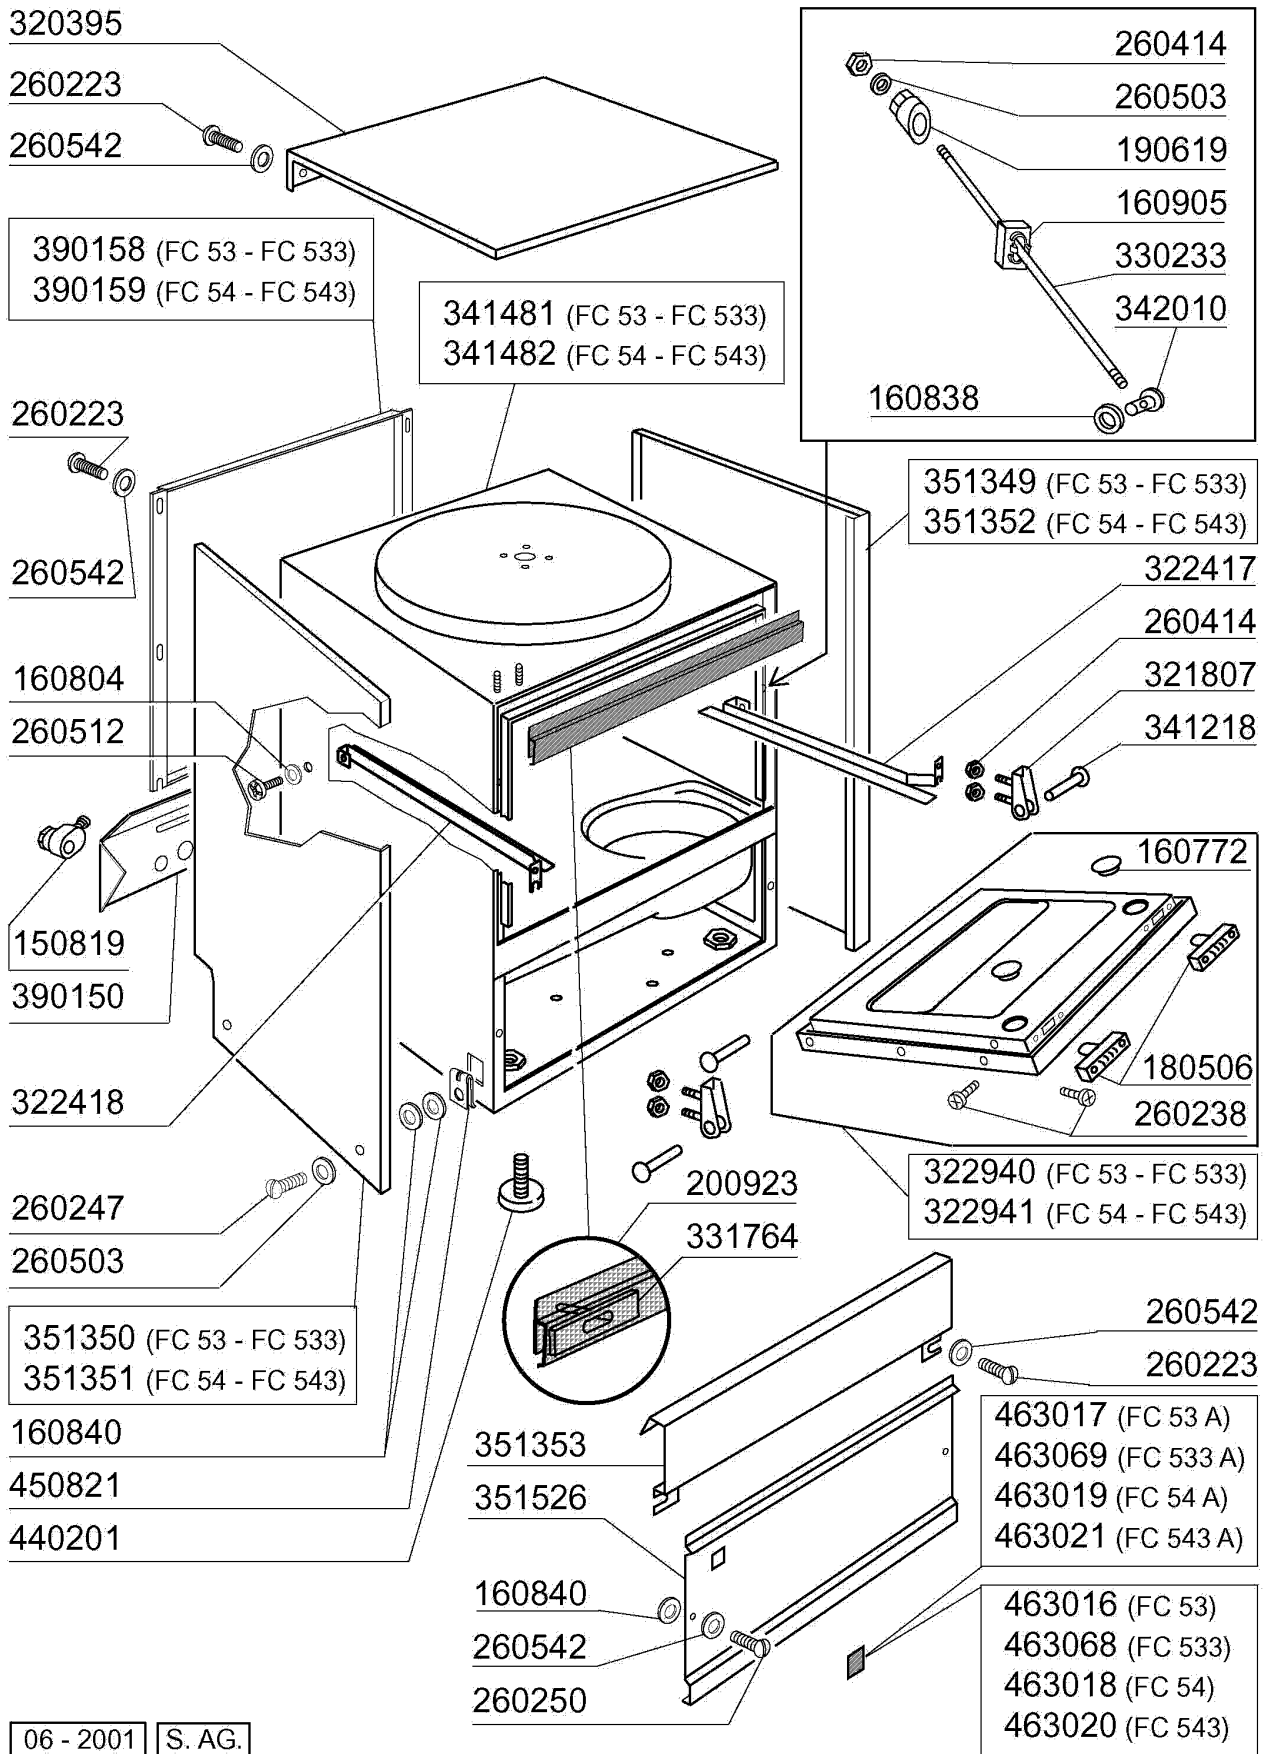

**FC533A - Frontlade Geschirrspülmaschinen
Tafelliste**

1	Karosserie
2	Spülarme
3	Nachspülarme
4	Tank
5	Spülung
6	Entkalker
7	Pumpe
8	Klarspüler-dosiergerät
9	E-Tafel 533 - 543 - 544
10	E-Tafel mit elektronischem Zeitschalter
11	Laugenpumpe
12	Spülmittelpumpe

Kode	Bezeichnung	Preis
150819	Kabeldurchgang Pg16 Mit Loch	0
160772	Pfropfen Für Tür (br-bc-fc)	0
160804	Dichtung D.6	0
160838	Gleitring Für Zugstange Fc	0
160840	Gleitring	0
160905	Gleitplatte F. Zugstange	0
180506	Schnappverschluss Br-bc-fc	0
190619	Gesperre Der Zugstange B-f-r	0
200923	Türdichtung	0
260223	Rostfr.st Sonderschraube Tb5x12 304	0
260238	Tb-schraube M4x10 Griffbefestigung	0
260247	Schraube Tcb 5x16	0
260250	Schraube Tb 5x20	0
260414	Selbst-sichernde Mutter M5	0
260503	Rostfr.st.flachscheibe D5 Uni 6592	0
260512	Rostfr.st.growerschiebe D6	0
260542	Schiebe D.5	0
320395	Abdeckung Fc	0
321807	Türscharnier Für Fc-serie	0
322417	Rechte Führung Fc	0
322418	Linke Führung Fc	0
322940	Tür Fc53-fc53a	0
322941	Tür Fc54-543-544-hr	0
330233	Zustange	0
331764	Befest.platte Für Türdichtung B-f	0
341218	Scharnierstift B-f-g	0
341481	Karosserie Fc53/53a	0
341482	Karosserie Fc54-543-544-hr	0
342010	Stift Für Zugstange Fc	0
351349	Seitliche Tafel Fc53	0
351350	Seitliche Tafel Fc53	0
351351	Linke Wand Fc54-544-543-hr	0
351352	Rechte Wand Fc54-543-544-hr	0
351353	Frontpanel Fc	0
351526	Unt.frontpaneel	0
390150	Untere Tafel Fc (hinter)	0
390158	Hintere Tafel Fc53a	0
390159	Hintere Tafel Fc54a	0
440201	Gummifuss D.60x10	0
450821	Fastener Snu 3634 17 00 M5	0
463016	Fc53 Platte	0
463017	Fc53a Platte	0
463018	Fc54 Platte	0
463019	Fc54a Platte	0
463020	Name Fc543	0
463021	Fc543a Platte	0
463068	Fc533 Platte	0
463069	Fc533a Platte	0