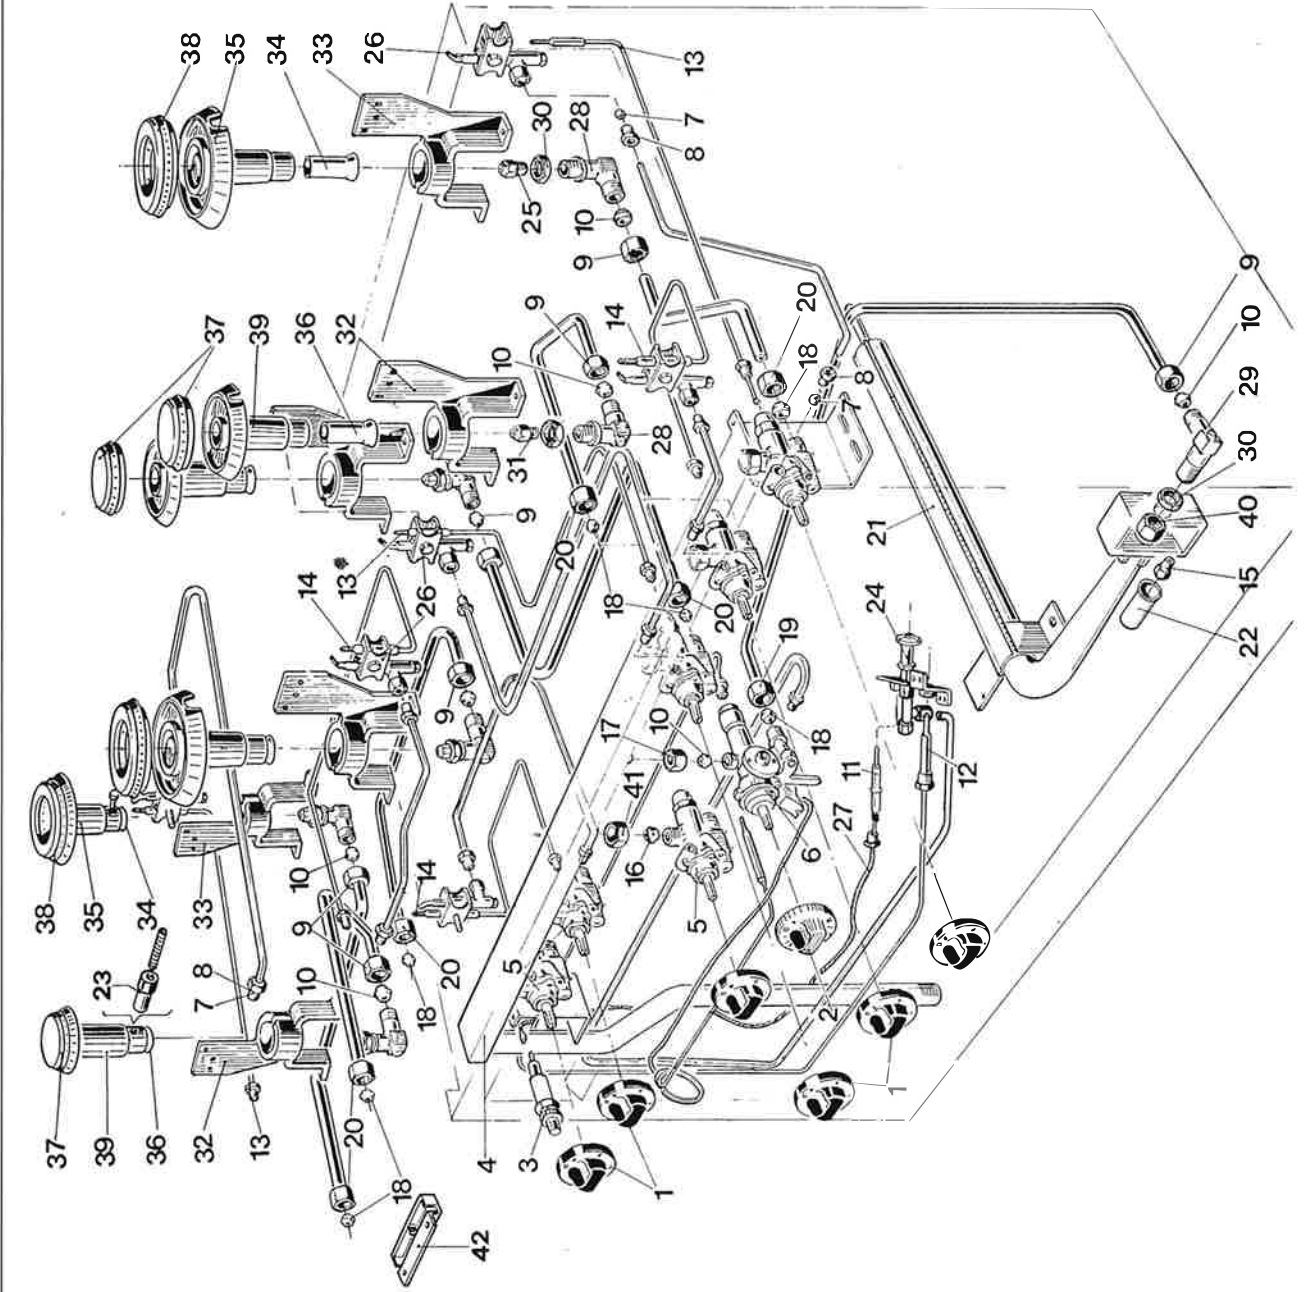

MEDIUM 70

TAV. 704

	Codice	Denominazione	Denomination	Denomination	C6F70	C6FV70
1	GACU70020	Cruscotto C6	Panneau de contrôle C6	Control panel C6	●	●
2	PACU700023	Fianco sinistro	Côté gauche	Left side	●	●
3	PACU700062	Raccogliogocce C6/70	Bassin ramasse gouttes	Drop-collector	●	●
4	GACU700064	Maniglia raccoglig. C6/70	Poignée pour ramasse gouttes	Drop collector handle	●	●
5	GACU700005	Pannello laterale C6/70	Panneau latéral C6/70	Lateral panel C6/70	●	●
6	GACU700008	Cassone forno	Caisson du four	Oven body	●	●
7	PACU700022	Fianco destro	Coté droite	Right side	●	●
8	GACU700007	Basamento C6/70	Chassis inférieur C6/70	Base C6/70	●	●
9	RTCU900003	Tappo per piedino	Tap pour pied	Foot plug	●	●
10	RTCU900002	Piedino	Pied	Foot	●	●
11	PACU700121	Traversa unione	Croisillon pour cotés	Collector for sides	●	●
12	PACU700019	Pannello isolante	Panneau isolant	Insulating panel	●	●
13	PACU700014	Schienale interno	Panneau postérieur intérieur	Internal back panel	●	●
14	PACU700018	Fondello forno	Base pour four	Bottom for oven	●	●
15	PACU700055	Schienale esterno	Panneau postérieur	Back panel	●	●
16	GACU700002	Caminetto interno	Cheminée intérieure	Internal chimney	●	●
17	RTCU700029	Guida laterale	Guide latérale pour four	Lateral guide for oven	●	●
18	RTCU700002	Attacco laterale forno	Attaque pour guide	Connection for oven	●	●
19	PACU700060	Piano anteriore forno	Plan du four antérieur	Front oven plane	●	●
20	PACU700059	Piano forno	Plan du four	Oven plane	●	●
21	RTCU700030	Griglia forno	Grille du four	Oven grate	●	●
22	PACU700050	Pannello inferiore forno	Panneau inférieur pour four	Lower panel for oven	●	●
23	GACU700001	Guida portabacinella	Croisillon porte bassins	Guide drop collector	●	●
24	PACU700016	Coprilana	Panneau couvre isolant du four	Insulating panel cover of the oven	●	●
25	PACU700015	Pannello isolante forno	Panneau isolant du four	Insulating panel for oven	●	●
26	RTCU900004	Portarullino cerniera	Attaque charnière porte du four	Oven door hinge connection	●	●
27	PACU700025	Traversa portabruciatori	Croisillon porte brùleurs	Crossbar support for burners	●	●
28	PACU700057	Protezione rubinetti	Protection pour robinets	Protection for taps	●	●
29	GACU700004	Caminetto superiore	Cheminée supérieure	Upper chimney	●	●
30	PACU700049	Fondello per caminetto	Base pour cheminée	Chimney bottom	●	●
31	RTCU700027	Griglia per caminetto	Grille du cheminée	Chimney grate	●	●
32	RTCU700028	Griglia di riduzione	Grille de reduction	Reduction grate	●	●
33	PACU700058	Placca	Plan de cuisson	Work plane	●	●
34	RTCU700025	Griglia di placca	Grille de plaque	Work plane grate	●	●
35	PACU700077	Asta per guarnizione porta	Tige pour garniture porte	Rod holder for gasket	●	●
36	PACU700011	Guarnizione porta	Garniture pour porte	Gasket for door	●	●
37	RTCU900027	Cerniera sinistra	Charnière gauche	Left hinge	●	●
38	RTCU900026	Cerniera destra	Charnière droite	Right hinge	●	●
39	PACU900002	Controporta forno	Contre porte du four	Oven counter door panel	●	●
40	PACU900004	Pannello isolante	Panneau isolant du four	Insulating panel for oven	●	●
41	PACU900001	Porta forno	Porte du four	Oven door	●	●
42	RTCU900029	Terminale maniglia	Términale de la poignée	Handle terminal	●	●
43	PACU900005	Maniglia porta	Poignée de la porte	Door handle	●	●
44	PACU900003	Distanziale porta	Entretoise porte	Door spacer	●	●