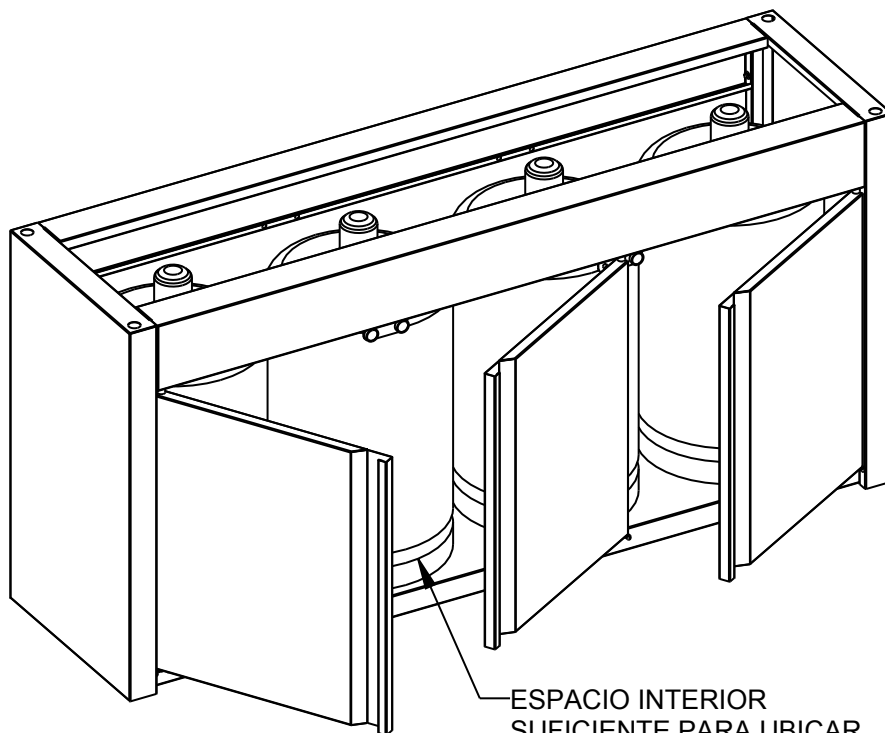

Applus®
LGAI
Organismo
Notificado
0370

AENOR
Organismo
Notificado
0099

TOLERANCIAS GENERALES: ± 0.5 mm

ESPACIO INTERIOR
SUFICIENTE PARA UBICAR
4 BOMBONAS DE BUTANO