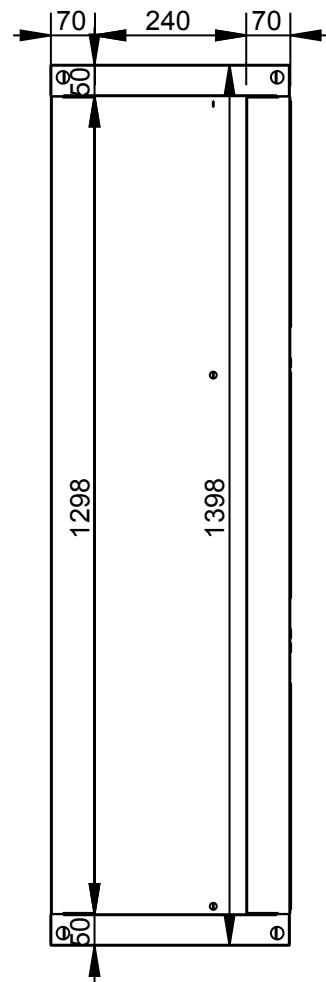

Applus®
LGAI
Organismo
Notificado
0370

AENOR
Organismo
Notificado
0099

TOLERANCIAS GENERALES: ± 0.5 mm

ESPACIO INTERIOR
SUFICIENTE PARA UBICAR
4 BOMBONAS DE BUTANO