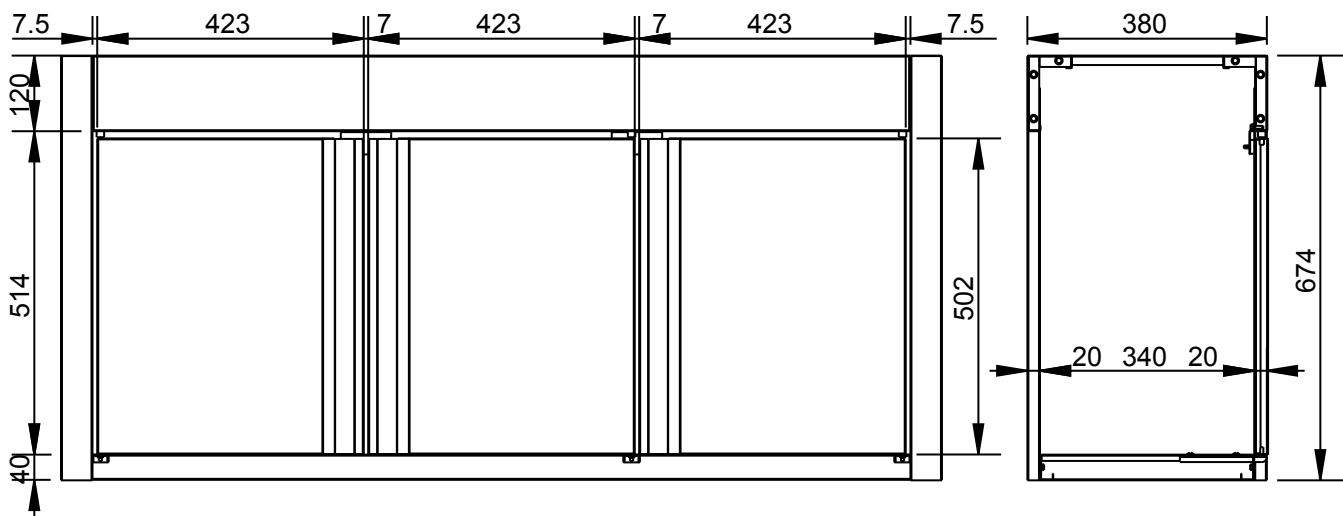

Applus®
LGAI
Organismo
Notificado
0370

AENOR
Organismo
Notificado
0099

TOLERANCIAS GENERALES: ± 0.5 mm

ESPACIO INTERIOR
SUFICIENTE PARA UBICAR
4 BOMBONAS DE BUTANO