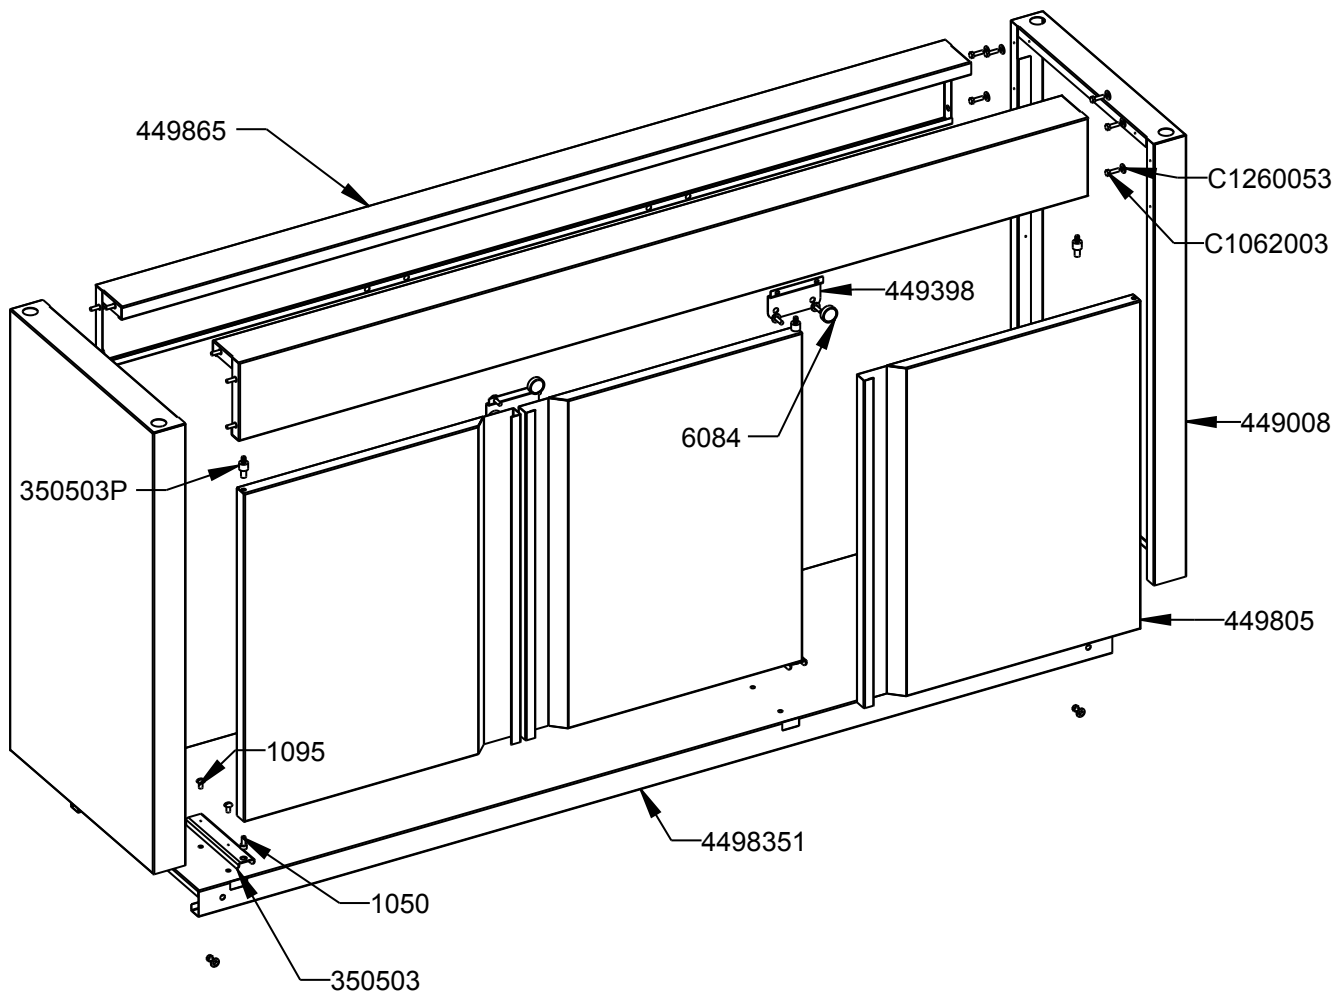

PESO(Kg): 18.570

DENOMINACION:
MESA SOP.BAR 1400 C/PUERTAS

ESCALA:
1/12

MATERIAL:
INOX

CODIGO:
4498P

Applus®
LGA1
Organismo
Notificado
0370

AENOR
Organismo
Notificado
0099

FUNDADA EN 1878
MAS BAGA
GRANDES COCINAS

EURAST

mac-fin

TOLERANCIAS GENERALES: ± 0.5 mm

QT	COD	DESCRIPCION
3	1050	TORNILLO ALLEN M5X12 DIN912
6	1095	TORNILLO M-5X10 TLR INOX
3	6084	IMAN
3	350503	BISAGRA
2	449008	LATERAL SOPORTE BAR
2	449398	SOPORTE IMAN
3	449805	PUERTA SOPORTE BAR 1400
2	449865	FRISO SOPORTE BAR 1400
1	4498351	ESTANTE SOP.1400 C/PUERTAS
3	350503P	EJE SUPERIOR PUERTA
20	C1062003	TORNILLO M-5X15 DIN933 ZN
20	C1260053	ARANDELA M-5 DIN-125 ZN

FAMILIA: BAR 2009

FECHA: 22/09/10

MODELO: 4498P

PESO(Kg): 18.570

DENOMINACION:
MESA SOP.BAR 1400 C/PUERTAS

ESCALA:
1/10

MATERIAL:
INOX

CODIGO:
4498P

FAMILIA: BAR 2009

FECHA: 22/09/10

MODELO: 4498P

PESO(Kg): 18.570

DENOMINACION:
MESA SOP.BAR 1400 C/PUERTAS

ESCALA:
1/8

MATERIAL:
INOX

CODIGO:
4498P