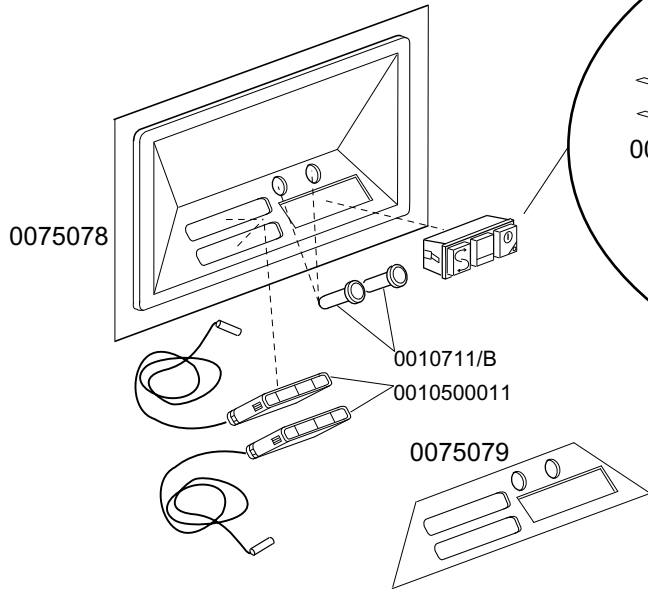

KROMO	TABLE	REV
	KI1425-A	02
DISHWASHER K 100		

REGENERATION

STANDARD