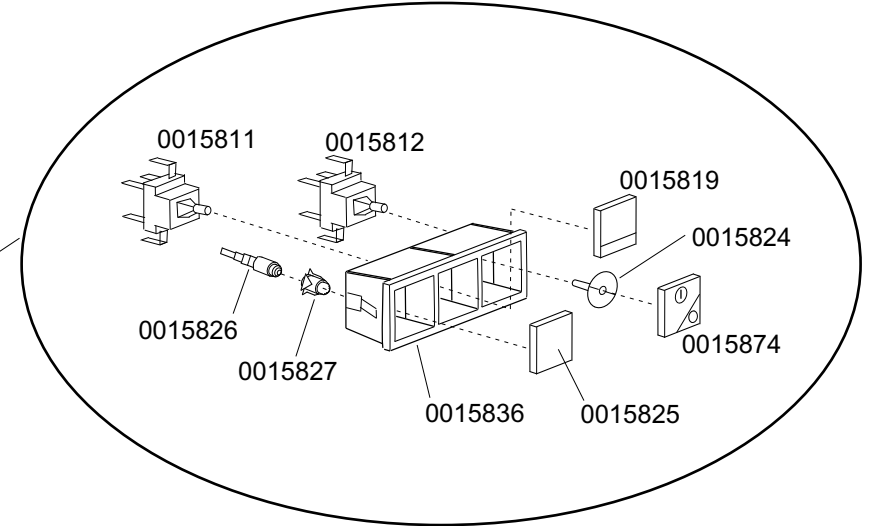

**REV
04**

DISHWASHER K 100 I

From serial Nr.01026498 on

| | | |
|-------------------------|---------------|------------|
| KROMO | TABLE | REV |
| | KI1425 | 04 |
| DISHWASHER K 100 | | |

| | | |
|-------------------------|-----------------|------------|
| KROMO | TABLE | REV |
| | KI1425-A | 02 |
| DISHWASHER K 100 | | |

REGENERATION

STANDARD

DRAIN PUMP

| | | |
|-------------------------|---------------|------------|
| KROMO | TABLE | REV |
| | KI1430 | 02 |
| DISHWASHER K 100 | | |

| | | |
|-------------------------|---------------|------------|
| KROMO | TABLE | REV |
| | KI1440 | 03 |
| DISHWASHER K 100 | | |