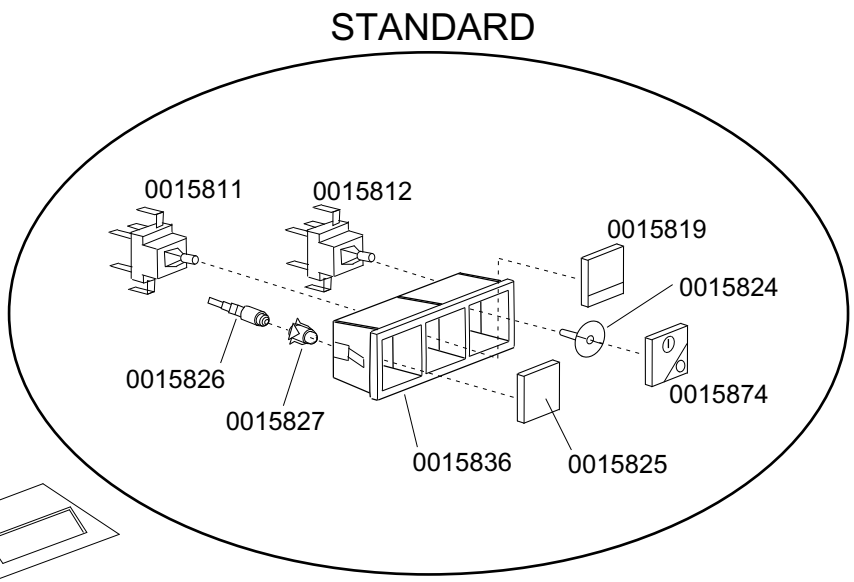

KROMO

**TABLE
KI1410**

**REV
04**

DISHWASHER K 100

From srial Nr.01026498 on

0013316/A

KROMO

**TABLE
KI1420**

**REV
04**

DISHWASHER K 100 I

From serial Nr.01026498 on

| | | |
|-------------------------|---------------|------------|
| KROMO | TABLE | REV |
| | KI1425 | 04 |
| DISHWASHER K 100 | | |

| | | |
|-------------------------|-----------------|------------|
| KROMO | TABLE | REV |
| | KI1425-A | 02 |
| DISHWASHER K 100 | | |

REGENERATION

STANDARD

DRAIN PUMP

| | | |
|-------------------------|---------------|------------|
| KROMO | TABLE | REV |
| | KI1430 | 02 |
| DISHWASHER K 100 | | |

| | | |
|-------------------------|---------------|------------|
| KROMO | TABLE | REV |
| | KI1440 | 03 |
| DISHWASHER K 100 | | |