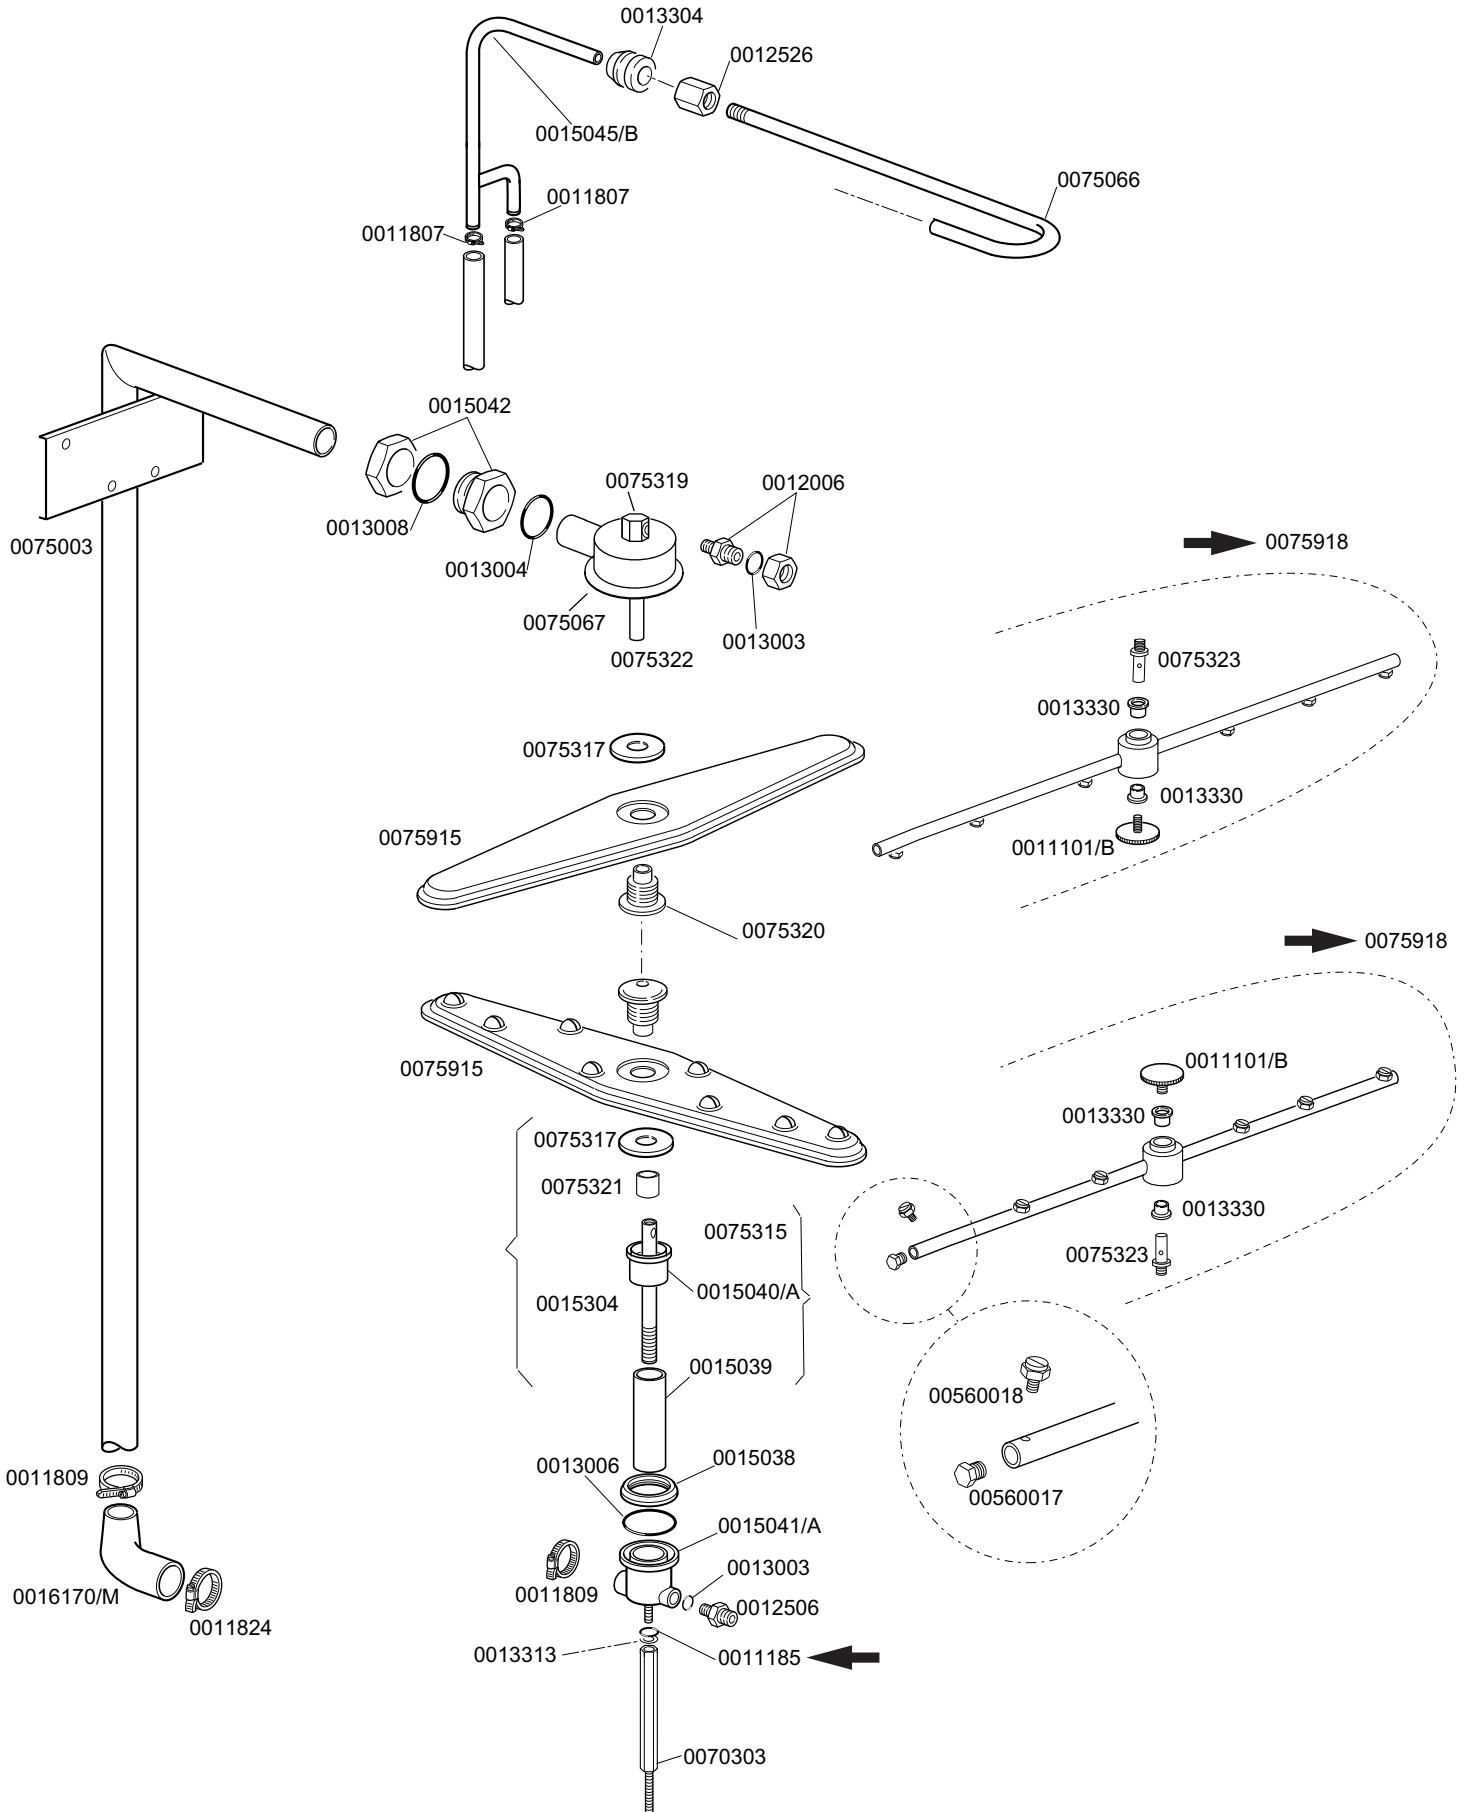

KROMO

**TABLE
KI1410**

**REV
04**

DISHWASHER K 100

From srial Nr.01026498 on

0013316/A

KROMO

**TABLE
KI1420**

**REV
04**

DISHWASHER K 100 I

From serial Nr.01026498 on

| | | |
|-------------------------|---------------|------------|
| KROMO | TABLE | REV |
| | KI1425 | 04 |
| DISHWASHER K 100 | | |

| | | |
|-------------------------|-----------------|------------|
| KROMO | TABLE | REV |
| | KI1425-A | 02 |
| DISHWASHER K 100 | | |

REGENERATION

STANDARD

DRAIN PUMP

| | | |
|-------------------------|---------------|------------|
| KROMO | TABLE | REV |
| | KI1430 | 02 |
| DISHWASHER K 100 | | |

| | | |
|-------------------------|---------------|------------|
| KROMO | TABLE | REV |
| | KI1440 | 03 |
| DISHWASHER K 100 | | |