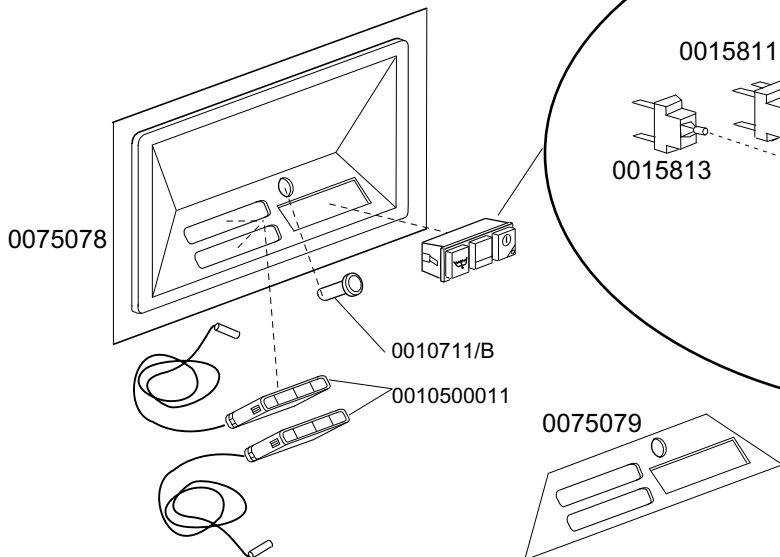

**REV
04**

DISHWASHER K 100 I

From serial Nr.01026498 on

| | | |
|-------------------------|---------------|------------|
| KROMO | TABLE | REV |
| | KI1425 | 04 |
| DISHWASHER K 100 | | |

| | | |
|-------------------------|-----------------|------------|
| KROMO | TABLE | REV |
| | KI1425-A | 02 |
| DISHWASHER K 100 | | |

REGENERATION

STANDARD

DRAIN PUMP

| | | |
|-------------------------|---------------|------------|
| KROMO | TABLE | REV |
| | KI1430 | 02 |
| DISHWASHER K 100 | | |

| | | |
|-------------------------|---------------|------------|
| KROMO | TABLE | REV |
| | KI1440 | 03 |
| DISHWASHER K 100 | | |