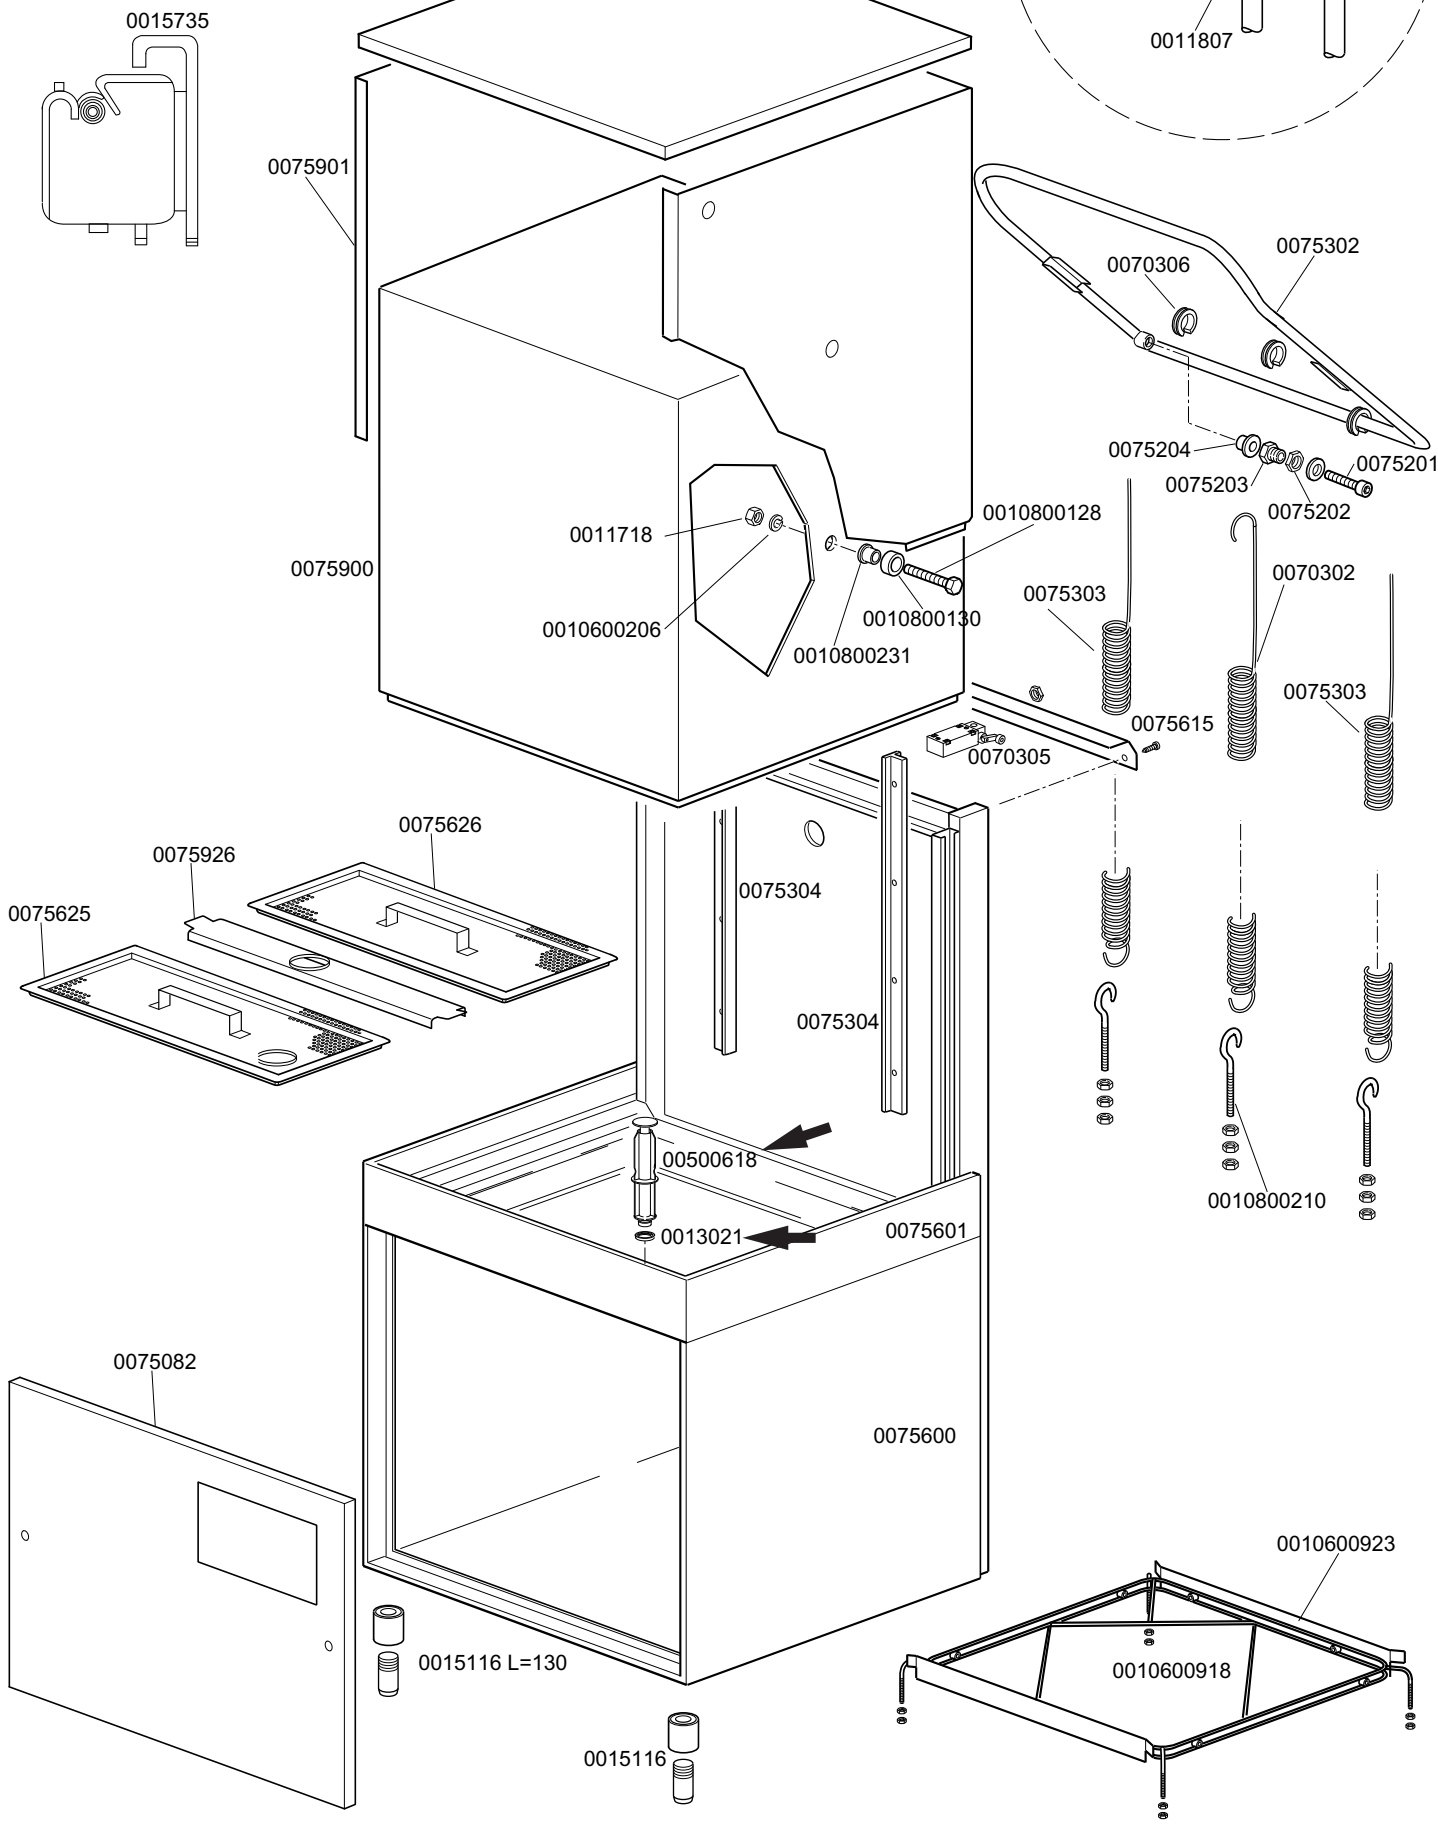

KROMO

**TABLE
KI1410**

**REV
04**

DISHWASHER K 100

From srial Nr.01026498 on

0013316/A

KROMO

**TABLE
KI1420**

**REV
04**

DISHWASHER K 100 I

From serial Nr.01026498 on

| | | |
|-------------------------|---------------|------------|
| KROMO | TABLE | REV |
| | KI1425 | 04 |
| DISHWASHER K 100 | | |

| | | |
|-------------------------|-----------------|------------|
| KROMO | TABLE | REV |
| | KI1425-A | 02 |
| DISHWASHER K 100 | | |

REGENERATION

STANDARD

DRAIN PUMP

| | | |
|-------------------------|---------------|------------|
| KROMO | TABLE | REV |
| | KI1430 | 02 |
| DISHWASHER K 100 | | |

| | | |
|-------------------------|---------------|------------|
| KROMO | TABLE | REV |
| | KI1440 | 03 |
| DISHWASHER K 100 | | |