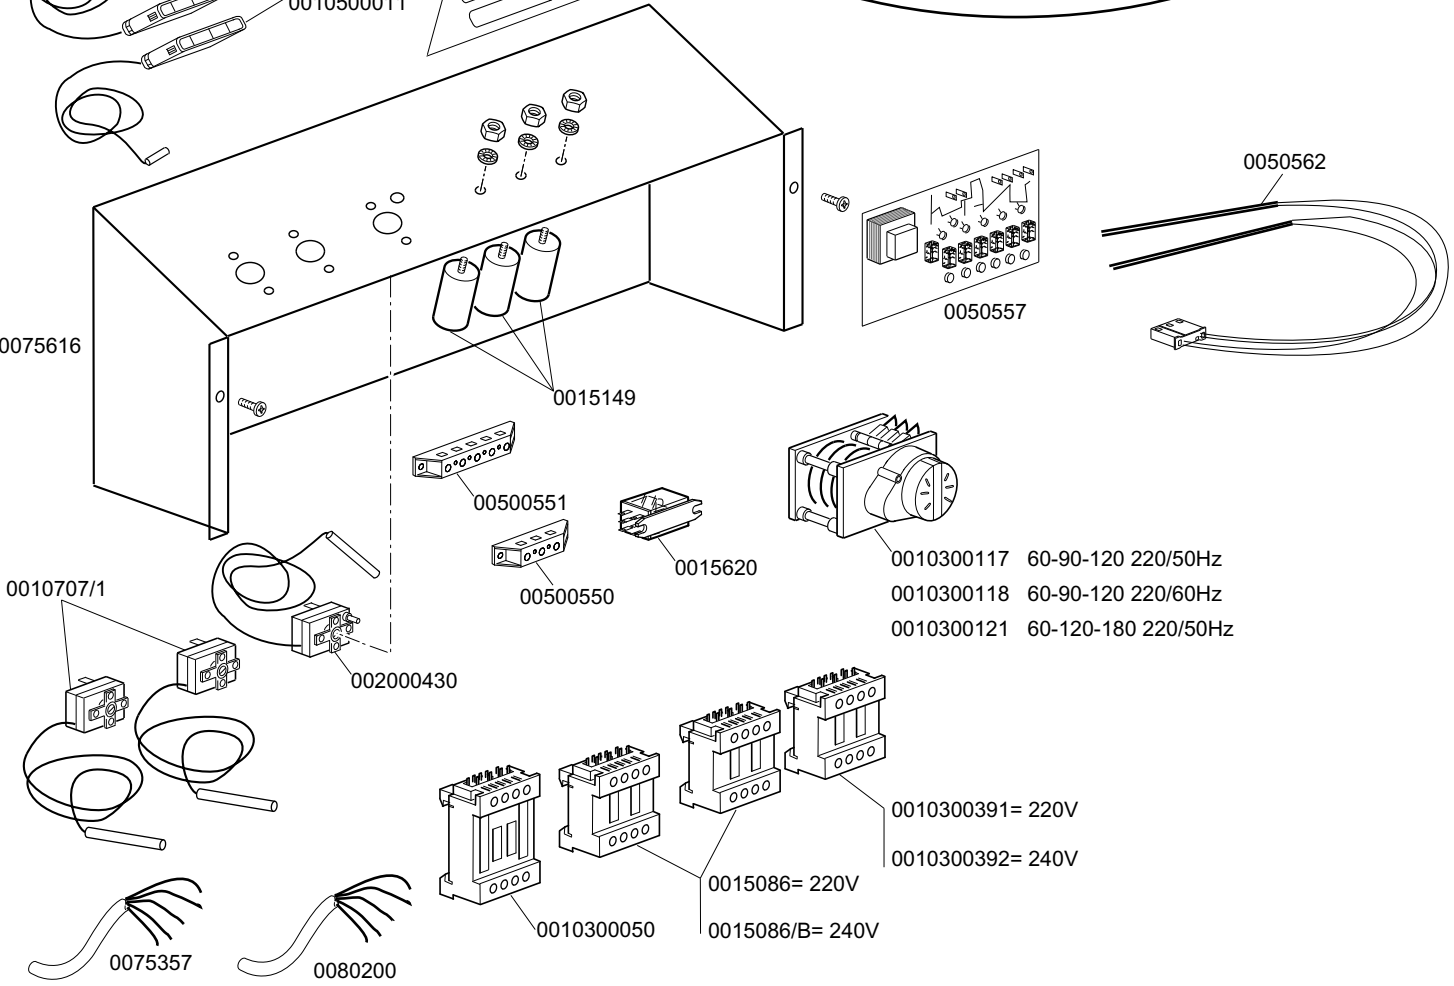

KROMO

**TABLE
KI1410**

**REV
04**

DISHWASHER K 100

From srial Nr.01026498 on

0013316/A

KROMO

**TABLE
KI1420**

**REV
04**

DISHWASHER K 100 I

From serial Nr.01026498 on

| | | |
|-------------------------|---------------|------------|
| KROMO | TABLE | REV |
| | KI1425 | 04 |
| DISHWASHER K 100 | | |

| | | |
|-------------------------|-----------------|------------|
| KROMO | TABLE | REV |
| | KI1425-A | 02 |
| DISHWASHER K 100 | | |

REGENERATION

STANDARD

DRAIN PUMP

| | | |
|-------------------------|---------------|------------|
| KROMO | TABLE | REV |
| | KI1430 | 02 |
| DISHWASHER K 100 | | |

| | | |
|-------------------------|---------------|------------|
| KROMO | TABLE | REV |
| | KI1440 | 03 |
| DISHWASHER K 100 | | |