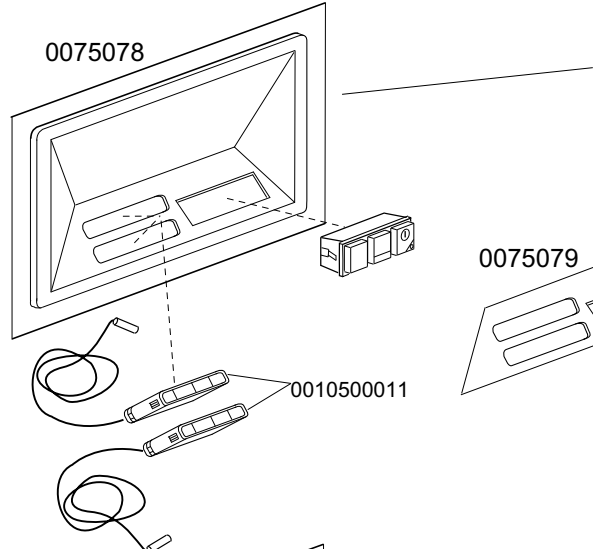

KROMO

**TABLE
KI1410**

**REV
04**

DISHWASHER K 100

From srial Nr.01026498 on

0013316/A

KROMO

**TABLE
KI1420**

**REV
04**

DISHWASHER K 100 I

From serial Nr.01026498 on

| | | |
|-------------------------|---------------|------------|
| KROMO | TABLE | REV |
| | KI1425 | 04 |
| DISHWASHER K 100 | | |

| | | |
|-------------------------|-----------------|------------|
| KROMO | TABLE | REV |
| | KI1425-A | 02 |
| DISHWASHER K 100 | | |