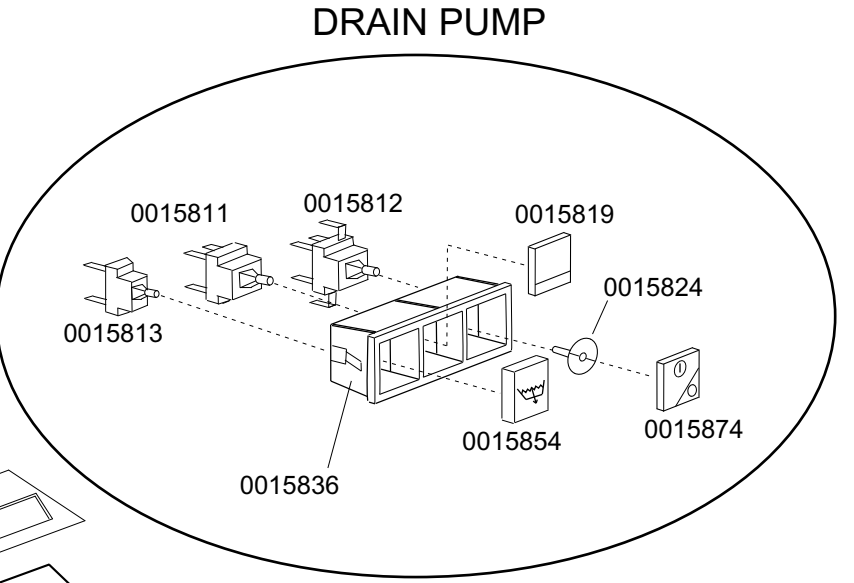

KROMO

**TABLE
KI1410**

**REV
04**

DISHWASHER K 100

From srial Nr.01026498 on

0013316/A

KROMO

**TABLE
KI1420**

**REV
04**

DISHWASHER K 100 I

From serial Nr.01026498 on

| | | |
|-------------------------|---------------|------------|
| KROMO | TABLE | REV |
| | KI1425 | 04 |
| DISHWASHER K 100 | | |

| | | |
|-------------------------|-----------------|------------|
| KROMO | TABLE | REV |
| | KI1425-A | 02 |
| DISHWASHER K 100 | | |

REGENERATION

STANDARD

DRAIN PUMP

| | | |
|-------------------------|---------------|------------|
| KROMO | TABLE | REV |
| | KI1430 | 02 |
| DISHWASHER K 100 | | |

| | | |
|-------------------------|---------------|------------|
| KROMO | TABLE | REV |
| | KI1440 | 03 |
| DISHWASHER K 100 | | |