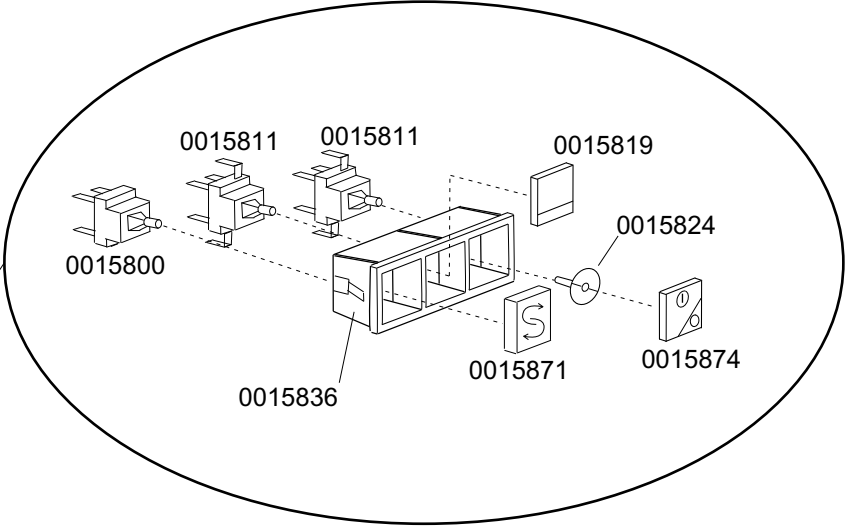

KROMO

**TABLE
KI1410**

**REV
04**

DISHWASHER K 100

From srial Nr.01026498 on

0013316/A

KROMO

**TABLE
KI1420**

**REV
04**

DISHWASHER K 100 I

From serial Nr.01026498 on

| | | |
|-------------------------|---------------|------------|
| KROMO | TABLE | REV |
| | KI1425 | 04 |
| DISHWASHER K 100 | | |

| | | |
|-------------------------|-----------------|------------|
| KROMO | TABLE | REV |
| | KI1425-A | 02 |
| DISHWASHER K 100 | | |

REGENERATION

STANDARD

DRAIN PUMP

| | | |
|-------------------------|---------------|------------|
| KROMO | TABLE | REV |
| | KI1430 | 02 |
| DISHWASHER K 100 | | |

| | | |
|-------------------------|---------------|------------|
| KROMO | TABLE | REV |
| | KI1440 | 03 |
| DISHWASHER K 100 | | |