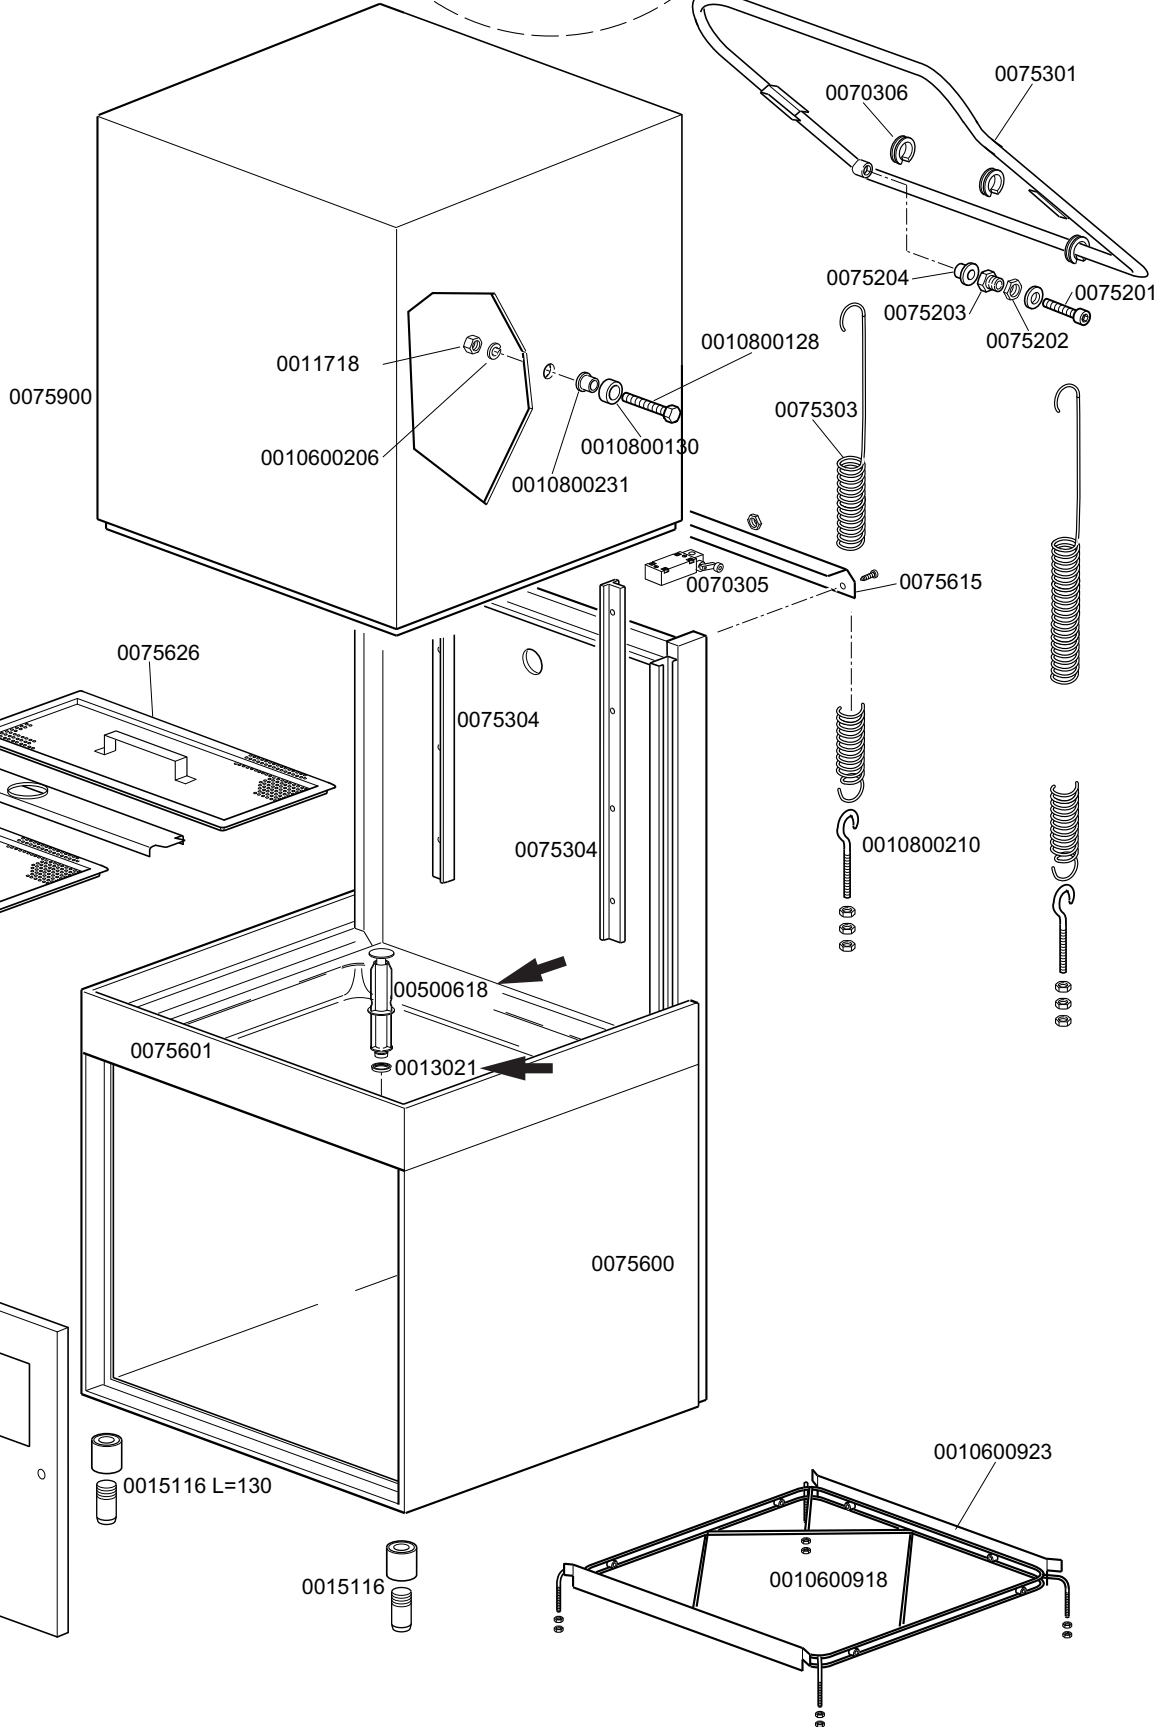

KROMO

**TABLE
KI1410**

**REV
04**

DISHWASHER K 100

From srial Nr.01026498 on

0013316/A

KROMO

**TABLE
KI1420**

**REV
04**

DISHWASHER K 100 I

From serial Nr.01026498 on

| | | |
|-------------------------|---------------|------------|
| KROMO | TABLE | REV |
| | KI1425 | 04 |
| DISHWASHER K 100 | | |

| | | |
|-------------------------|-----------------|------------|
| KROMO | TABLE | REV |
| | KI1425-A | 02 |
| DISHWASHER K 100 | | |

REGENERATION

STANDARD

DRAIN PUMP

| | | |
|-------------------------|---------------|------------|
| KROMO | TABLE | REV |
| | KI1430 | 02 |
| DISHWASHER K 100 | | |

| | | |
|-------------------------|---------------|------------|
| KROMO | TABLE | REV |
| | KI1440 | 03 |
| DISHWASHER K 100 | | |