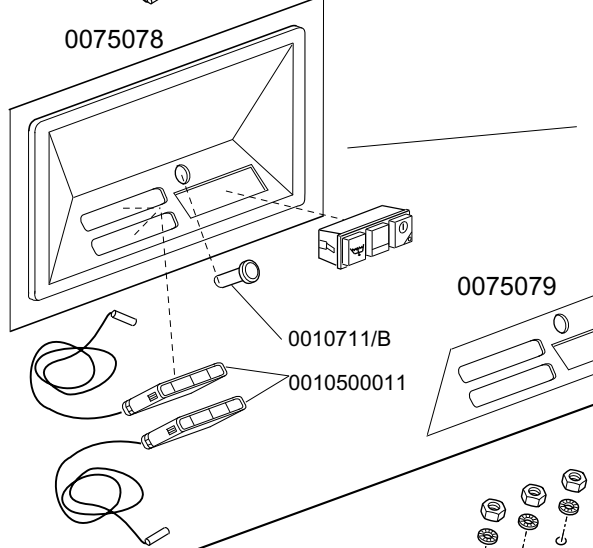

KROMO

**TABLE
KI1410**

**REV
04**

DISHWASHER K 100

From srial Nr.01026498 on

0013316/A

KROMO

**TABLE
KI1420**

**REV
04**

DISHWASHER K 100 I

From serial Nr.01026498 on

| | | |
|-------------------------|---------------|------------|
| KROMO | TABLE | REV |
| | KI1425 | 04 |
| DISHWASHER K 100 | | |

| | | |
|-------------------------|-----------------|------------|
| KROMO | TABLE | REV |
| | KI1425-A | 02 |
| DISHWASHER K 100 | | |

REGENERATION

STANDARD

DRAIN PUMP

| | | |
|-------------------------|---------------|------------|
| KROMO | TABLE | REV |
| | KI1430 | 02 |
| DISHWASHER K 100 | | |

| | | |
|-------------------------|---------------|------------|
| KROMO | TABLE | REV |
| | KI1440 | 03 |
| DISHWASHER K 100 | | |