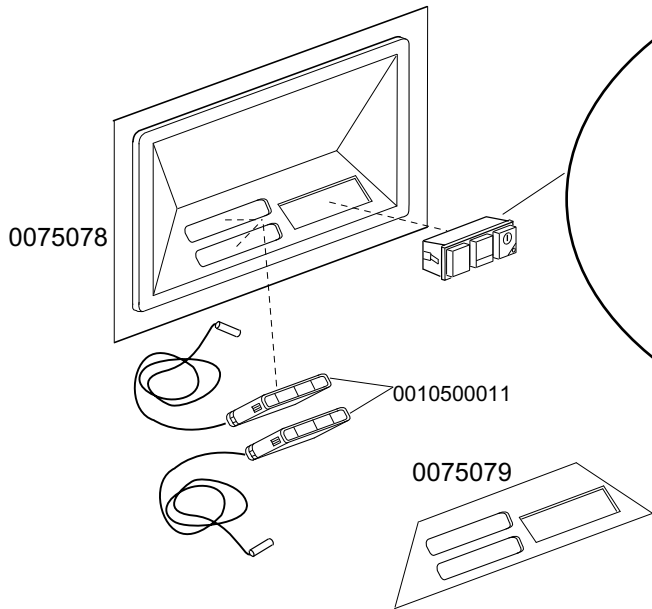

**REV
04**

DISHWASHER K 100 I

From serial Nr.01026498 on

| | | |
|-------------------------|---------------|------------|
| KROMO | TABLE | REV |
| | KI1425 | 04 |
| DISHWASHER K 100 | | |

| | | |
|-------------------------|-----------------|------------|
| KROMO | TABLE | REV |
| | KI1425-A | 02 |
| DISHWASHER K 100 | | |

REGENERATION

STANDARD

DRAIN PUMP

| | | |
|-------------------------|---------------|------------|
| KROMO | TABLE | REV |
| | KI1430 | 02 |
| DISHWASHER K 100 | | |

| | | |
|-------------------------|---------------|------------|
| KROMO | TABLE | REV |
| | KI1440 | 03 |
| DISHWASHER K 100 | | |