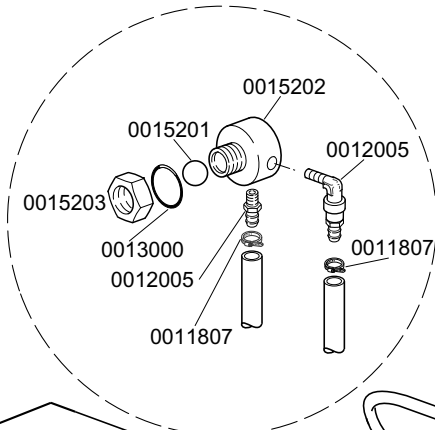

KROMO

**TABLE
KI1410**

**REV
04**

DISHWASHER K 100

From srial Nr.01026498 on

0013316/A

KROMO

**TABLE
KI1420**

**REV
04**

DISHWASHER K 100 I

From serial Nr.01026498 on

| | | |
|-------------------------|---------------|------------|
| KROMO | TABLE | REV |
| | KI1425 | 04 |
| DISHWASHER K 100 | | |

| | | |
|-------------------------|-----------------|------------|
| KROMO | TABLE | REV |
| | KI1425-A | 02 |
| DISHWASHER K 100 | | |