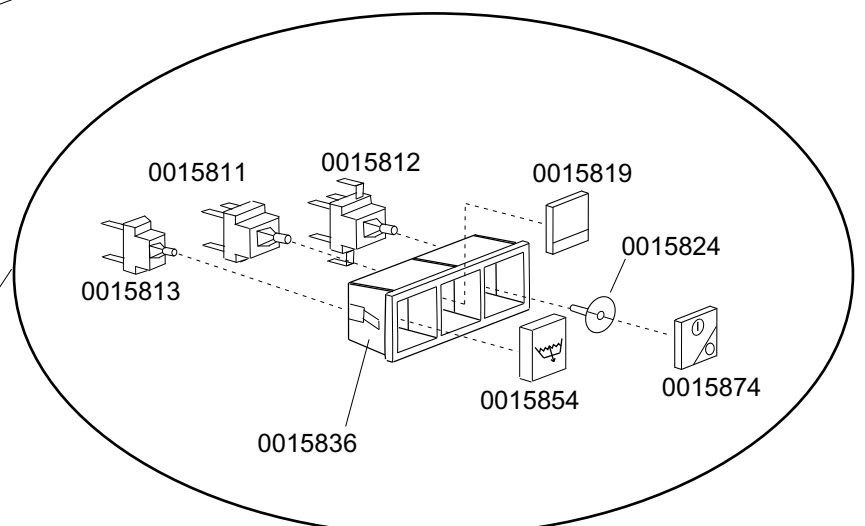

**REV
04**

DISHWASHER K 100 I

From serial Nr.01026498 on

| | | |
|-------------------------|---------------|------------|
| KROMO | TABLE | REV |
| | KI1425 | 04 |
| DISHWASHER K 100 | | |

| | | |
|-------------------------|-----------------|------------|
| KROMO | TABLE | REV |
| | KI1425-A | 02 |
| DISHWASHER K 100 | | |

REGENERATION

STANDARD

DRAIN PUMP

| | | |
|-------------------------|---------------|------------|
| KROMO | TABLE | REV |
| | KI1430 | 02 |
| DISHWASHER K 100 | | |

| | | |
|-------------------------|---------------|------------|
| KROMO | TABLE | REV |
| | KI1440 | 03 |
| DISHWASHER K 100 | | |