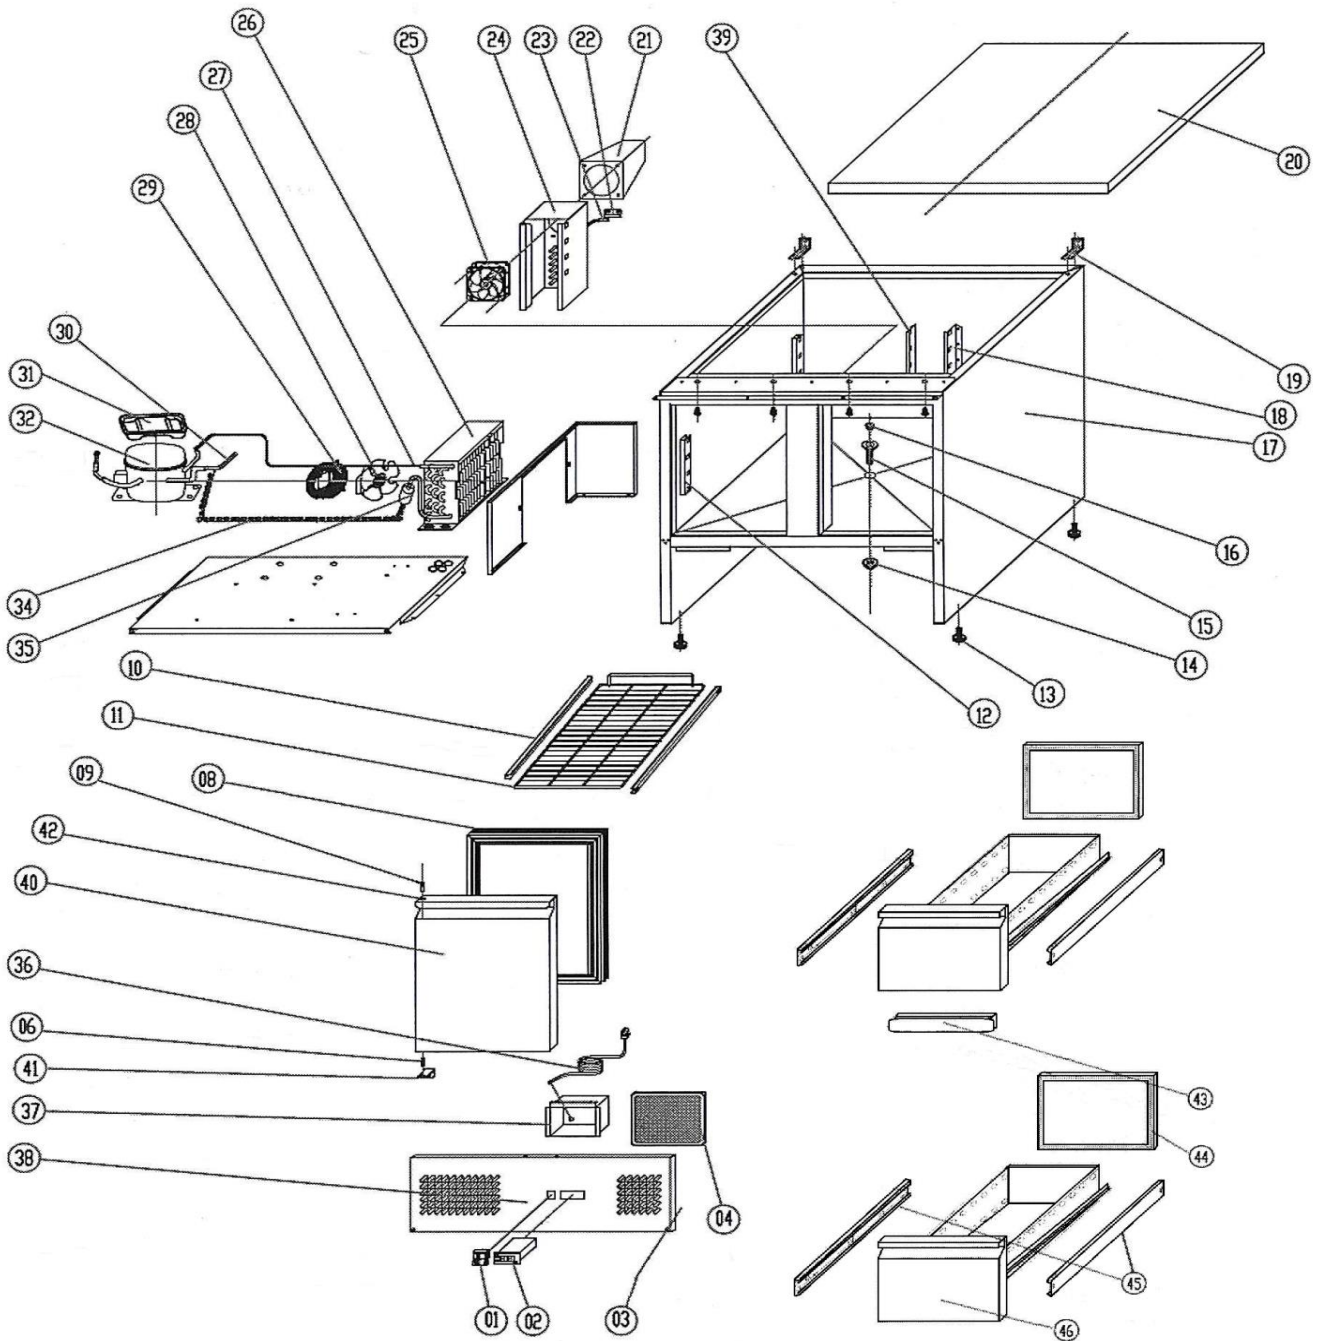

## Kühlung Kühltisch

Artikel-Nr. 70611015 (AK901-2D)

---

### Explosionszeichnung / Ersatzteile

---

Bitte bei Ersatzteilbestellung immer Artikelnummer und Seriennummer mit angeben!

# SPARE PART LIST / ESPLOSO AK901-2D

## SPARE PART LIST / ESPLOSO AK901-2D

REF.	CODICE	DESCRIPTION	DESCRIZIONE	PREZZO
1	R00086	MAIN SWITCH	INTERRUTTORE	
2	R00084	THERMOSTAT	TERMOSTATO	
3		CAP	TAPPO	
4		FILTER	FILTRO	
6		DOWN HINGE AXIS	PERNO CERNIERA INFERIORE	
8	R00056	GASKET	GUARNIZIONE	
9	R00096	UP HINGE AXIS	PERNO CERNIERA SUPERIORE	
10	400920000	GUIDES RIGHT/LEFT SALADETTE	COPPIA GUIDE SALADETTE	
11	400740000	SHELF SALADETTE	GRIGLIA SALADETTE	
12		SIDE SUPPORT	SUPPORTO LATERALE	
13	R00080	FEET	PIEDE	
14		DRAIN PIPE NUT	DADO TUBO SCARICO	
15		DRAIN PIPE	TUBO SCARICO	
16		DRAIN PIPE COVER	COPERCHIO TUBO SCARICO	
17		BODY	CARCASSA	
18		BACK SUPPORT RIGHT	SUPPORTO POSTERIORE DX	
19		TOP REINFORCE	RINFORZO TOP	
20		TOP	TOP	
21		AIRFLOW DUCT	PANNELLO ARIA	
22		SENSOR FIXED CLIP	CLIP SENSORE	
23	R00213	SENSOR	SENSORE	
24		CIRCLE FAN SUPPORT	SUPPORTO VENTOLA	
25	R00051	CIRCLE FAN	VENTOLA	
26	R00042	CONDENSER	CONDENSATORE	
27		DISCHARGE TUBE	TUBO SCARICO	
28	R00055	CONDENSER FAN	VENTOLA CONDENSATORE	
29		BASKET GUARD GRILLES	PROTEZIONE	
30		SUCTION TUBE	TUBO ASPIRAZIONE	
31		WATER PAN	VASCHETTA CONDENSA	
32	R00076	COMPRESSOR	COMPRESSORE	
34		CAPILLARY	CAPILLARE	
35		FILTER DRIER 20g	FILTRO SECCO 20g	
36		PLUG	CAVO ALIMENTAZIONE	
37		JUNCTION BOX	SCATOLA	
38	R00094	FRONT PANEL	PANNELLO FRONTALE	
39		BACK SUPPORT LEFT	SUPPORTO POSTERIORE SX	
40	R00053	DOOR LEFT	PORTA SX	
41	R00098	DOWN HINGE LEFT	CERNIERA INFERIORE SX	
42	R00148	BUSHING	BOCCOLA	
43	R00276	BRIDGE	PONTE	
44	R00153	GASKET DRAWER	GUARNIZIONE CASSETTO	
45	R00275	PAIR OF GUIDES FOR DRAWER	COPPIA GUIDE CASSETTO	
46	R00147	DRAWER	CASSETTO	