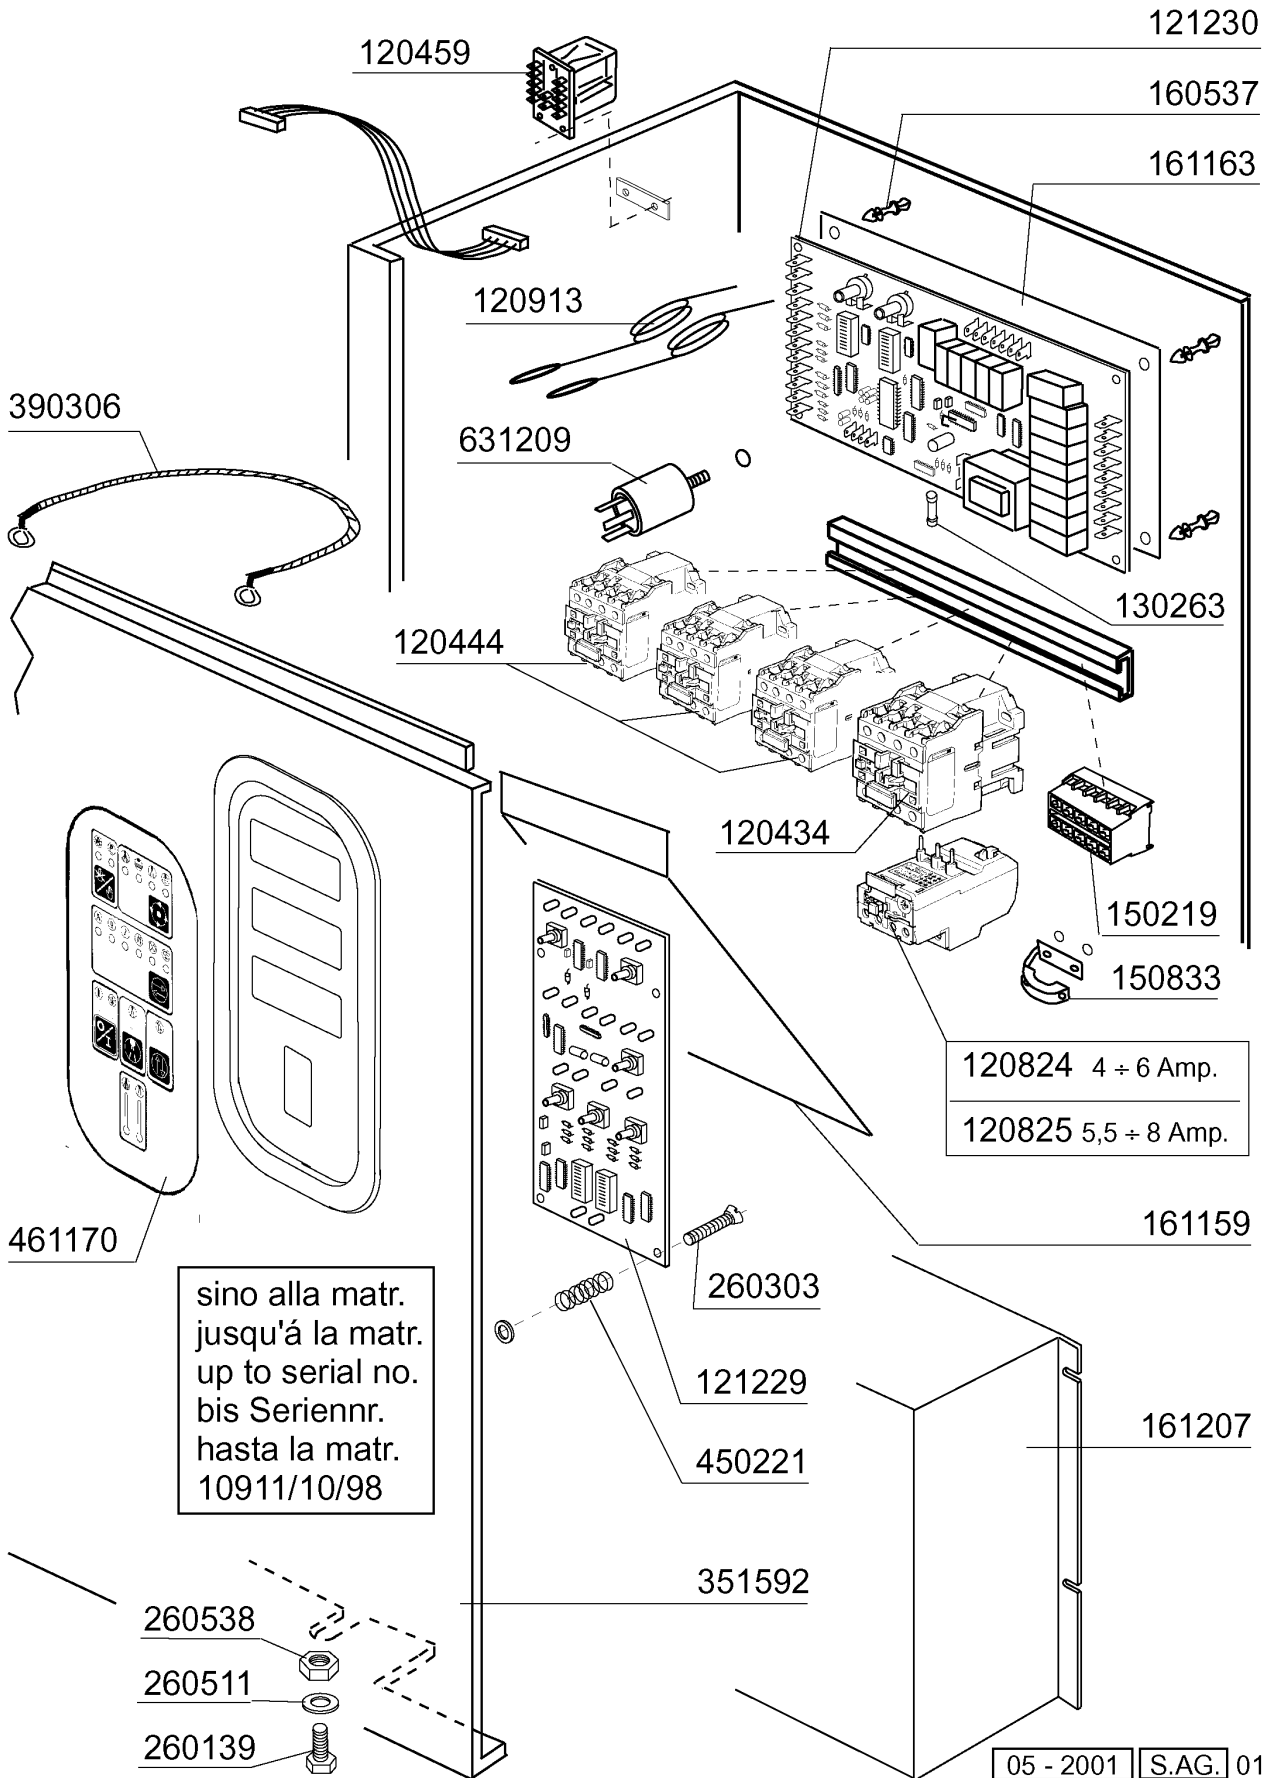

C 155 E2

6/98

Kode	Bezeichnung	Preis
160509	Fusshalter	0
160811	Gleitring F2 18x8,5 X1 Algot	0
161110	Hintere Abdeckung S90-c85-140	0
180624	Türführung C95-c155-c165	0
190637	Führung Für "c"-tür	0
190638	Rolle Für C-türführung	0
200497	Dichtung F.türführung C85-c140	0
210203	Gummifuss 30 Mm	0
260113	Rostfr.st.te-schraube8x20 A2uni5739	0
260219	Rostf.st Tcp-schraube6x35a2 Uni6107	0
260224	Tb-schraube 6x15 B23-10-11-12	0
260312	Schraube Tsp 4x16	0
260418	Selbst-sichernde Mutter M4	0
260502	Flachscheibe D.4	0
260530	Rostfr.stahl Scheibe 7x22x2	0
310212	Blindmutter M6 Schwarz Nylon	0
321928	Platte F. Fuehrungen C140	0
322117	Korbführung C95-c155	0
331835	Winkel Für Magnet C165	0
341526	Haube C95-c155	0
351310	Linke Panel C95-c155	0
351314	Rechte Panel C95-c155	0
390170	Hintere Abdeckung	0
411002	Dauermagnet 24x12	0

**C155E2 - Seite 9 - E-Tafel
Legende**

Kode	Bezeichnung	Preis
120434	Schuetz 9a 220v 50hz	0
120444	Schütz 9a 220v 50hz Hr0901nm	0
120459	Hilfsrelais 16a 220v C95-155-bchr	0
120824	Thermoausloeser 4/6a	0
120825	Thermoausloeser 5,5/8 A	0
120913	Fühler Für Fc-c Elektron.ausführung	0
121229	Elektronische Tafel "c"	0
121230	Elektronische Tafel C166	0
130263	Sicherung 5x20 T400ma	0
150219	Klemmenleiste 5p Mmq165vd26	0
150833	Kebeldurchgang Br/bc	0
160537	Abstandstück F. Elektr.lochkarte	0
161159	Abdeckung Für Steuerkarte C166	0
161163	Abdeckung Für Steuerkarte C165-2	0
161207	Schütz Für E-tafel C95-155	0
260139	Schraube Te 5x16	0
260303	Schraube Tsp 3x10	0
260511	Growerscheibe D.5	0
260538	Schiebe 18x6x1,5 Stahl	0
351592	Fronttafel C166	0
390306	Seil	0
450221	Feder Für Elektr.platine	0
461170	Schild C166	0
631209	Entstörfilter	0