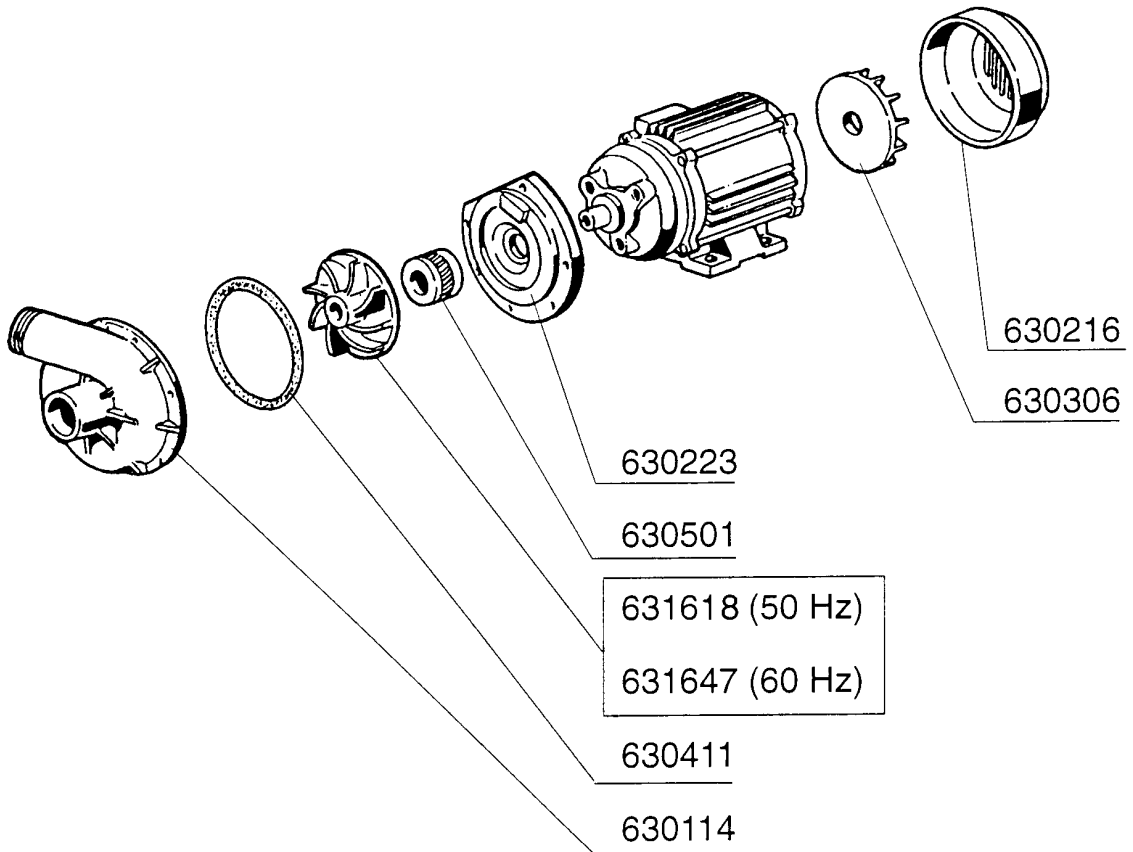

100716	220 - 240 - 380 - 415/3	50 Hz
100724	220 - 240 - 380 - 415/3	60 Hz
100726	220 - 240/1	50 Hz
100725	220 - 240/1	60 Hz

HP 2 - Kw 1,5 (1204)