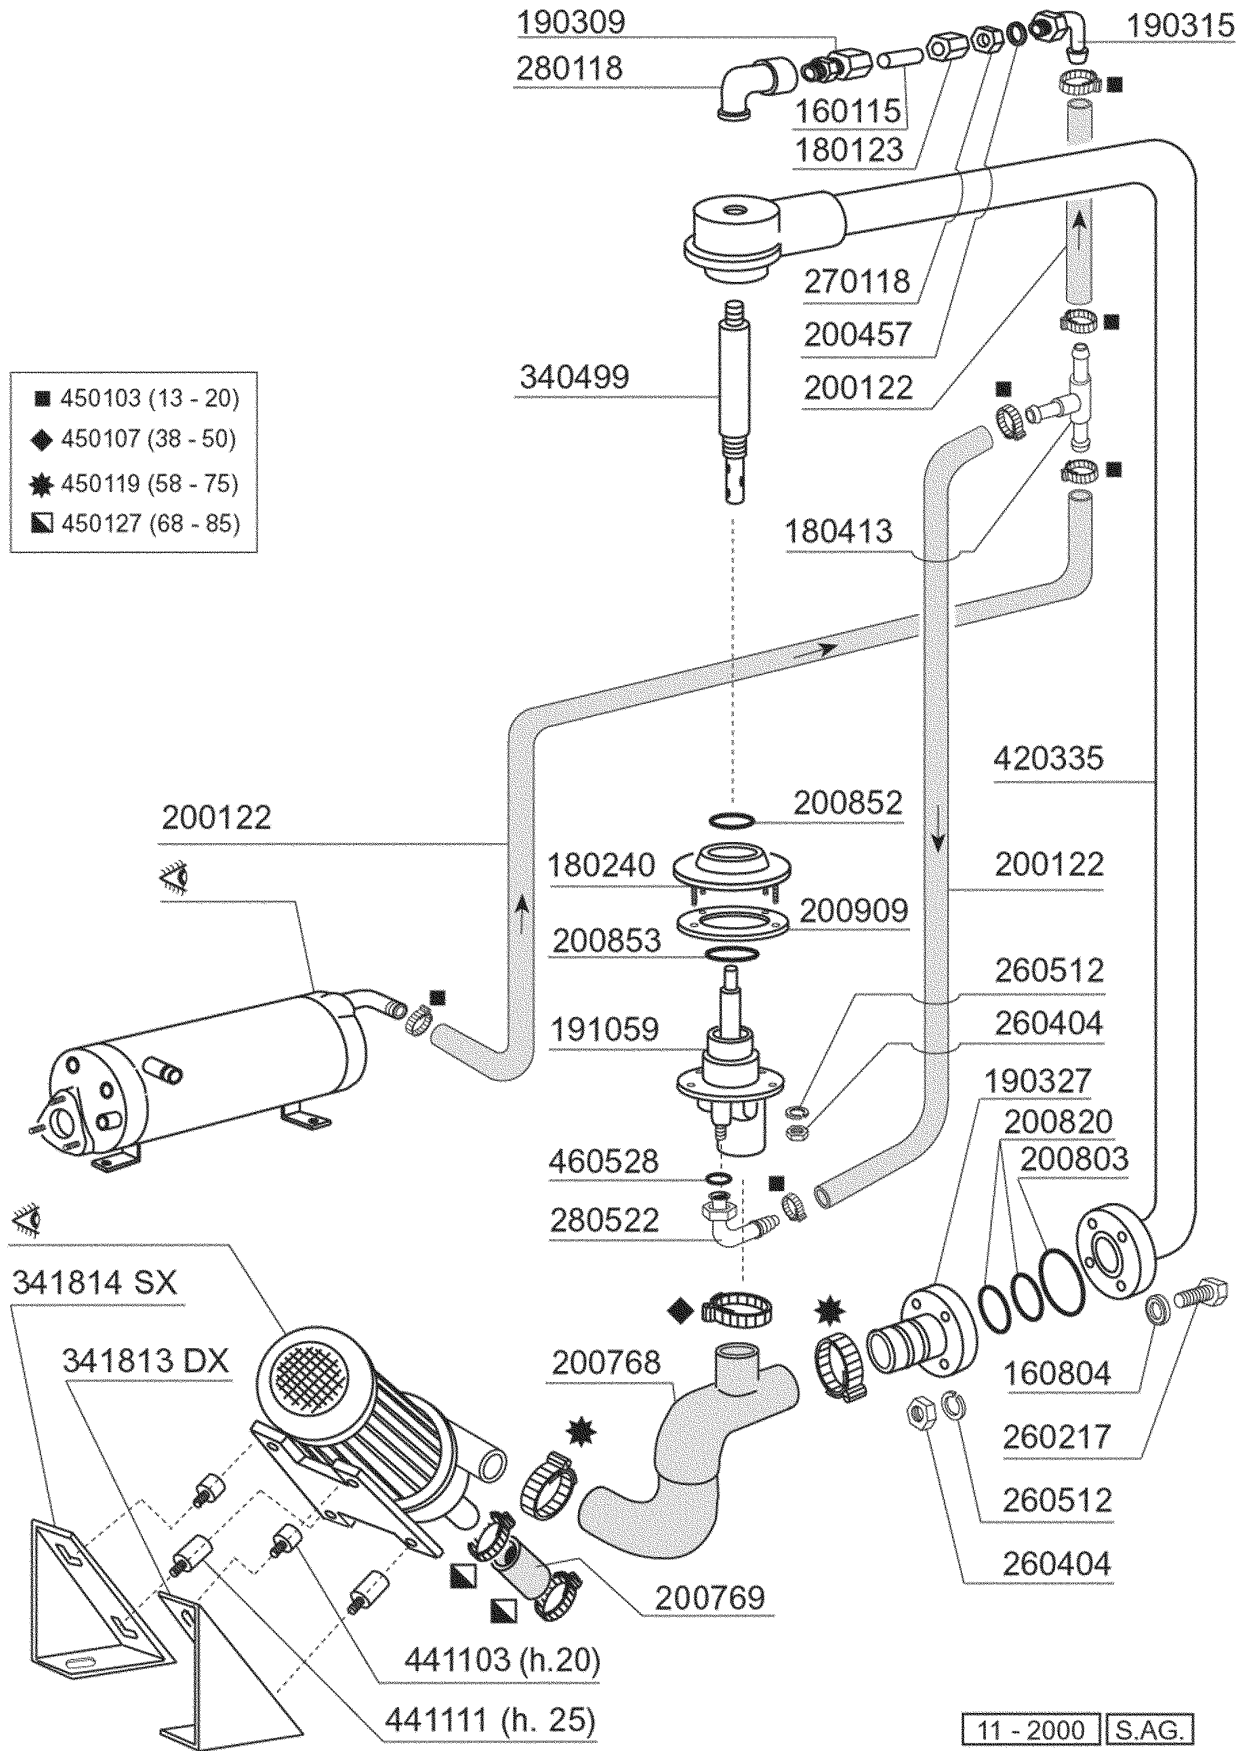

- 450103 (13 - 20)
- 450107 (38 - 50)
- ★ 450119 (58 - 75)
- ◻ 450127 (68 - 85)