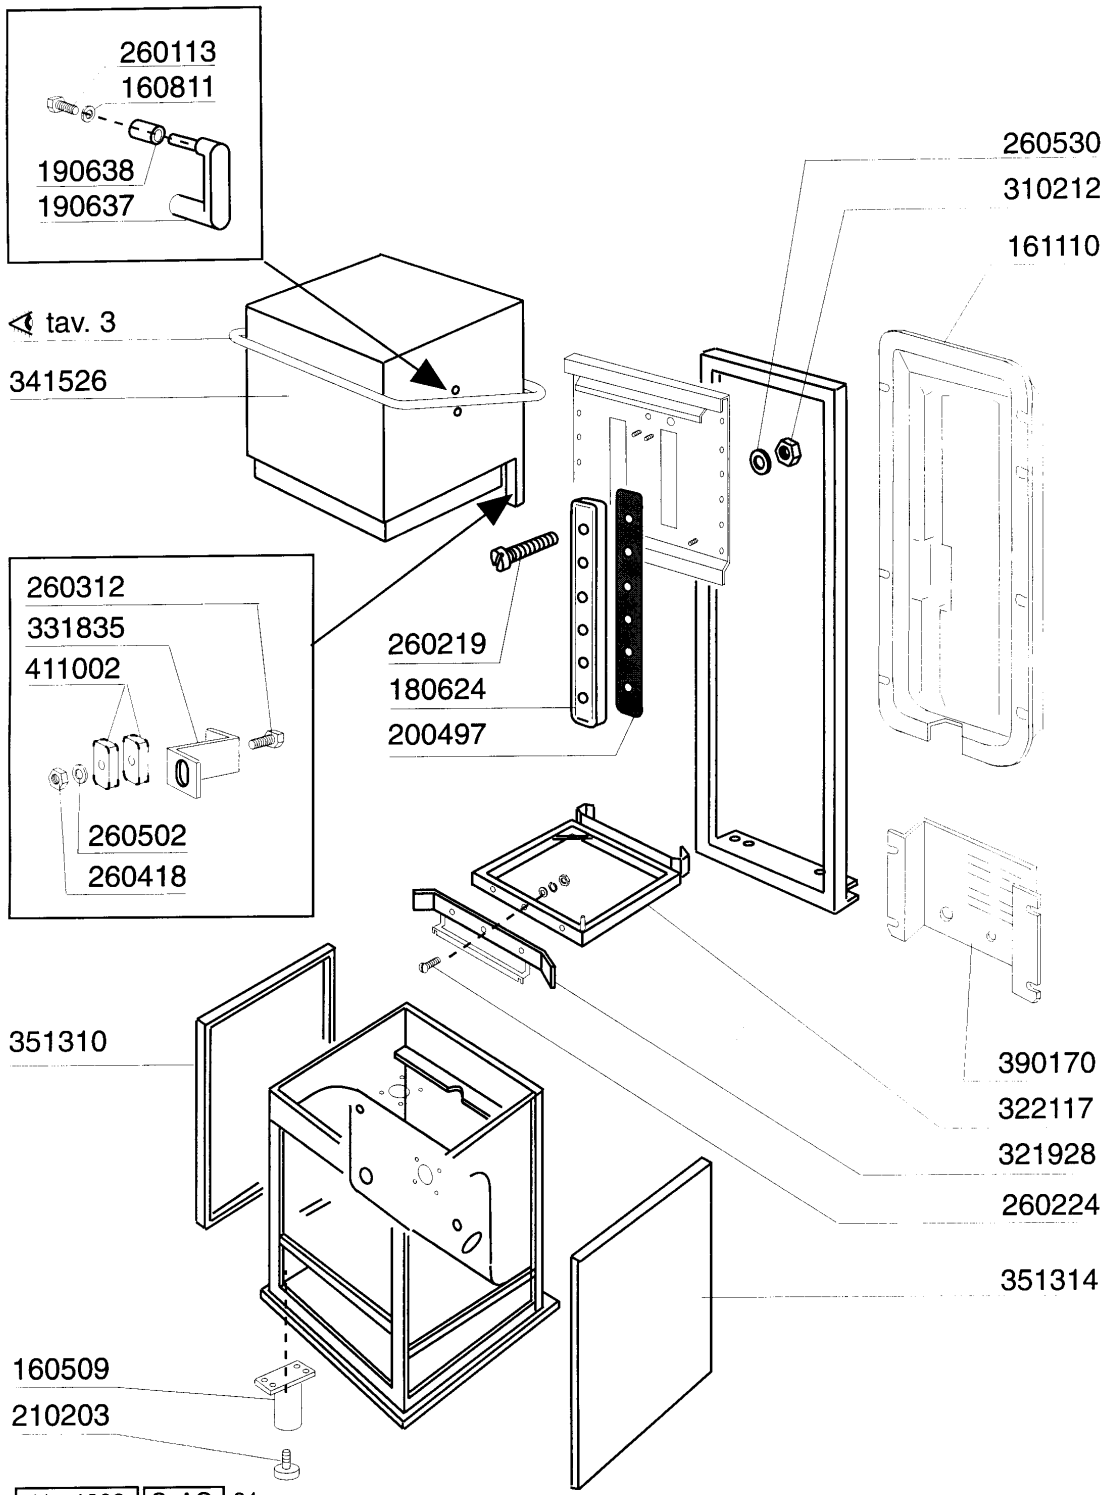

**C155E2 - Korb - Durchschubmaschinen
Tafelliste**

1	Karosserie
2	Tank
3	Griff
4	Wasch-und Nachspülsäule
5	Wasch-und Nachspülarme
6	Nachspülgruppe
7	Pumpe
8	E-Tafel
9	E-Tafel
10	Klarspüler-dosiergerät

PARTI DI RICAMBIO
PIECES DETACHEES
SPARE PARTS
ERSATZTEILE
LISTA DE RECAMBIOS

C 155 E2

6/98

Kode	Bezeichnung	Preis
160509	Fusshalter	0
160811	Gleitring F2 18x8,5 X1 Algot	0
161110	Hintere Abdeckung S90-c85-140	0
180624	Türführung C95-c155-c165	0
190637	Führung Für "c"-tür	0
190638	Rolle Für C-türführung	0
200497	Dichtung F.türführung C85-c140	0
210203	Gummifuss 30 Mm	0
260113	Rostfr.st.te-schraube8x20 A2uni5739	0
260219	Rostf.st Tcp-schraube6x35a2 Uni6107	0
260224	Tb-schraube 6x15 B23-10-11-12	0
260312	Schraube Tsp 4x16	0
260418	Selbst-sichernde Mutter M4	0
260502	Flachscheibe D.4	0
260530	Rostfr.stahl Scheibe 7x22x2	0
310212	Blindmutter M6 Schwarz Nylon	0
321928	Platte F. Fuehrungen C140	0
322117	Korbführung C95-c155	0
331835	Winkel Für Magnet C165	0
341526	Haube C95-c155	0
351310	Linke Panel C95-c155	0
351314	Rechte Panel C95-c155	0
390170	Hintere Abdeckung	0
411002	Dauermagnet 24x12	0