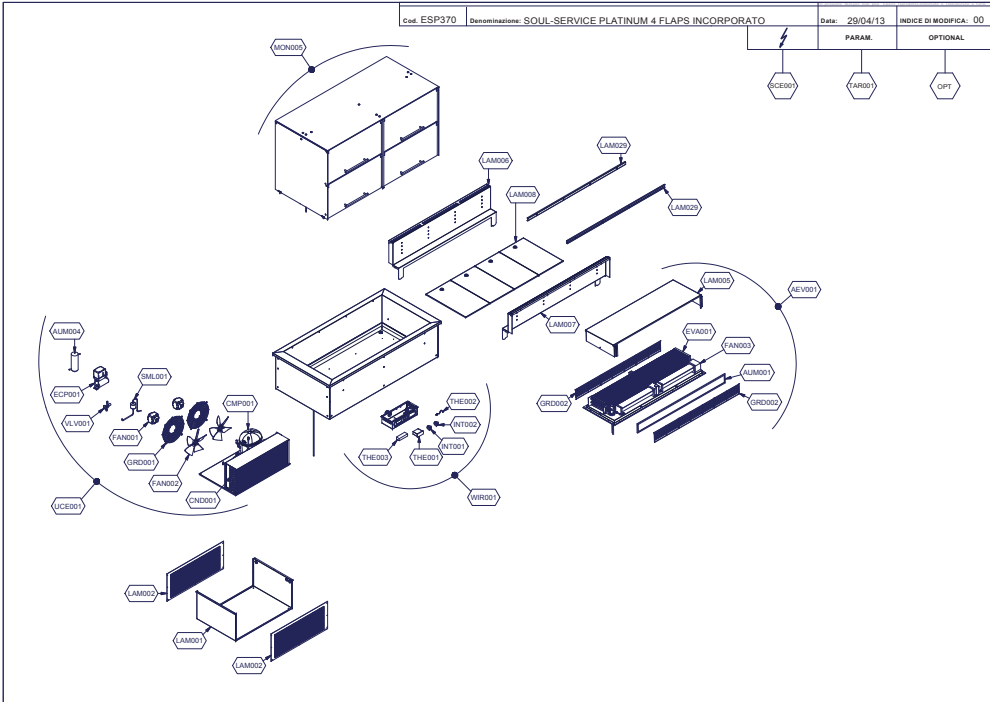

Kühlung Büffet-Element

Artikel-Nr. 651118 (9DRPL4FIV0A97 / SOUL SERVICE PLATINUM 4 mit
Entnahmeklappen)

Explosionszeichnung / Ersatzteile

Bitte bei Ersatzteilbestellung immer Artikelnummer und Seriennummer
mit angeben!

PARAM.	OPTIONAL

Code	Description	Notes
9DRPL4FIV0A97ES	EXPLODED VIEW 1	
9DRPL4FIV0A97ES	EXPLODED VIEW 2	
73688954	FULL EVAPORATOR KIT	5
74837184	FAN PROTECTION FILTER	2
74700708	LIQUID RECEIVER	2
74865634	COMPRESSOR	
74837119	CONDENSER	5
73669674	DOOR KIT	
73669444	DOOR	
74867018	COMPRESSOR ELECTRICAL PARTS	2
74839104	EVAPORATOR	5
74848160	FAN	2
74848118	FAN BLADE	2
74845036	TANGENTIAL FAN	2
74776568	SIDE GLASS	
74776534	CURVED TOP GLASS	
74776644	GLASS TOP MIDDLE SHELF	
74776634	BOTTOM GLASS MIDDLE SHELF	
74776664	AIR-CONVEYOR PER DOOR LATERALE	
74776665	CENTRAL DOOR AIR-CONVEYOR	
74776567	PLEXIGLASS DOOR	
74776565	PLEXIGLASS STRUCTURE	
74776535	DEFLETTORE	
74845124	FAN GRID	
74847194	EVAPORATOR GRID	
74742008	MAIN ON/OFF SWITCH	2
74742017	LIGHT ON/OFF SWITCH	2
72539285	CONDENSING UNIT SUPPORT	
72539289	CONDENSING UNIT GRID	
72538764	EVAPORATOR COVERING	
72538684	EVAPORATOR FRONT AIR-CONVEYOR	
72538674	EVAPORATOR REAR AIR-CONVEYOR	
74707262	WELL TRAY	
72557114	GLASS SUPPORT	

9DRPL4FIV0A97-SOUL-SERVICE PLATINUM 4 FLAPS

PARAM.	OPTIONAL

Code	Description	Notes
72538730	TOP RIGHT SUPPORT	
72538732	TOP LEFT SUPPORT	
72538734	BOTTOM RIGHT SUPPORT	
72538736	BOTTOM LEFT SUPPORT	
72538800	S/S SIDE SUPPORT	
72539484	PANS SUPPORTS	
74701602	HANDLE	3
74702300	HINGE	
72539020	LED LIGHTING	
72539028	LAMP WITH PROTECTION	
72539026	LED LIGHTING PROTECTION	
72540437	SUPPORT	
72538990	SUPERSTRUCTURE SIDE SUPPORT	
73669434	GLASS SUPERSTRUCTURE W/O FLAPS	
72538954	DOOR SUPPORT FRAME	
72538992	SPACER	
SC850	ELECTRICAL WIRING	
73670196	DRIER FILTER	2
RIF.TAR.B08	CONTROLLER PRESETTING SERVICE	1
74700883	UNSETTED ELECTRONIC CONTROLLER	1
74700916	PROBE	1
74700892	LED POWER PACK	1
74861586	FULL CONDENSING UNIT	
74877107	VALVE	
73669908	POWER BOX	