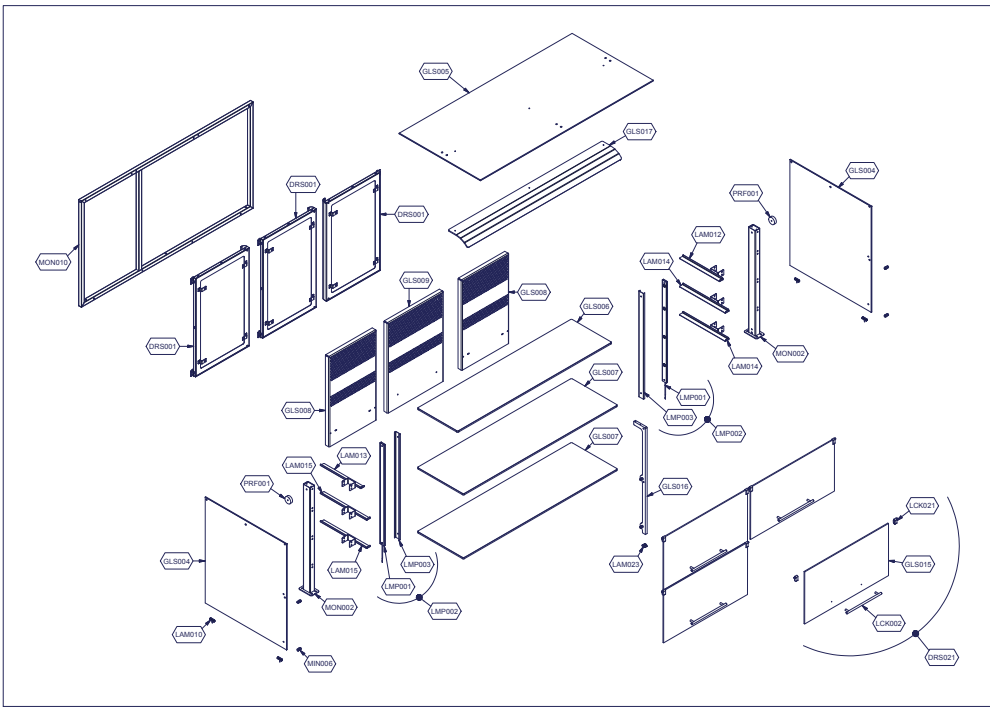

Kühlung Büffet-Element

Artikel-Nr. 651118 (9DRPL4FIV0A97 / SOUL SERVICE PLATINUM 4 mit
Entnahmeklappen)

Explosionszeichnung / Ersatzteile

Bitte bei Ersatzteilbestellung immer Artikelnummer und Seriennummer
mit angeben!

PARAM.	OPTIONAL

Code	Description	Notes
9DRPL4FIV0A97ES	EXPLODED VIEW 1	
9DRPL4FIV0A97ES	EXPLODED VIEW 2	
73688954	FULL EVAPORATOR KIT	5
74837184	FAN PROTECTION FILTER	2
74700708	LIQUID RECEIVER	2
74865634	COMPRESSOR	
74837119	CONDENSER	5
73669674	DOOR KIT	
73669444	DOOR	
74867018	COMPRESSOR ELECTRICAL PARTS	2
74839104	EVAPORATOR	5
74848160	FAN	2
74848118	FAN BLADE	2
74845036	TANGENTIAL FAN	2
74776568	SIDE GLASS	
74776534	CURVED TOP GLASS	
74776644	GLASS TOP MIDDLE SHELF	
74776634	BOTTOM GLASS MIDDLE SHELF	
74776664	AIR-CONVEYOR PER DOOR LATERALE	
74776665	CENTRAL DOOR AIR-CONVEYOR	
74776567	PLEXIGLASS DOOR	
74776565	PLEXIGLASS STRUCTURE	
74776535	DEFLETTORE	
74845124	FAN GRID	
74847194	EVAPORATOR GRID	
74742008	MAIN ON/OFF SWITCH	2
74742017	LIGHT ON/OFF SWITCH	2
72539285	CONDENSING UNIT SUPPORT	
72539289	CONDENSING UNIT GRID	
72538764	EVAPORATOR COVERING	
72538684	EVAPORATOR FRONT AIR-CONVEYOR	
72538674	EVAPORATOR REAR AIR-CONVEYOR	
74707262	WELL TRAY	
72557114	GLASS SUPPORT	

9DRPL4FIV0A97-SOUL-SERVICE PLATINUM 4 FLAPS

PARAM.	OPTIONAL

Code	Description	Notes
72538730	TOP RIGHT SUPPORT	
72538732	TOP LEFT SUPPORT	
72538734	BOTTOM RIGHT SUPPORT	
72538736	BOTTOM LEFT SUPPORT	
72538800	S/S SIDE SUPPORT	
72539484	PANS SUPPORTS	
74701602	HANDLE	3
74702300	HINGE	
72539020	LED LIGHTING	
72539028	LAMP WITH PROTECTION	
72539026	LED LIGHTING PROTECTION	
72540437	SUPPORT	
72538990	SUPERSTRUCTURE SIDE SUPPORT	
73669434	GLASS SUPERSTRUCTURE W/O FLAPS	
72538954	DOOR SUPPORT FRAME	
72538992	SPACER	
SC850	ELECTRICAL WIRING	
73670196	DRIER FILTER	2
RIF.TAR.B08	CONTROLLER PRESETTING SERVICE	1
74700883	UNSETTED ELECTRONIC CONTROLLER	1
74700916	PROBE	1
74700892	LED POWER PACK	1
74861586	FULL CONDENSING UNIT	
74877107	VALVE	
73669908	POWER BOX	