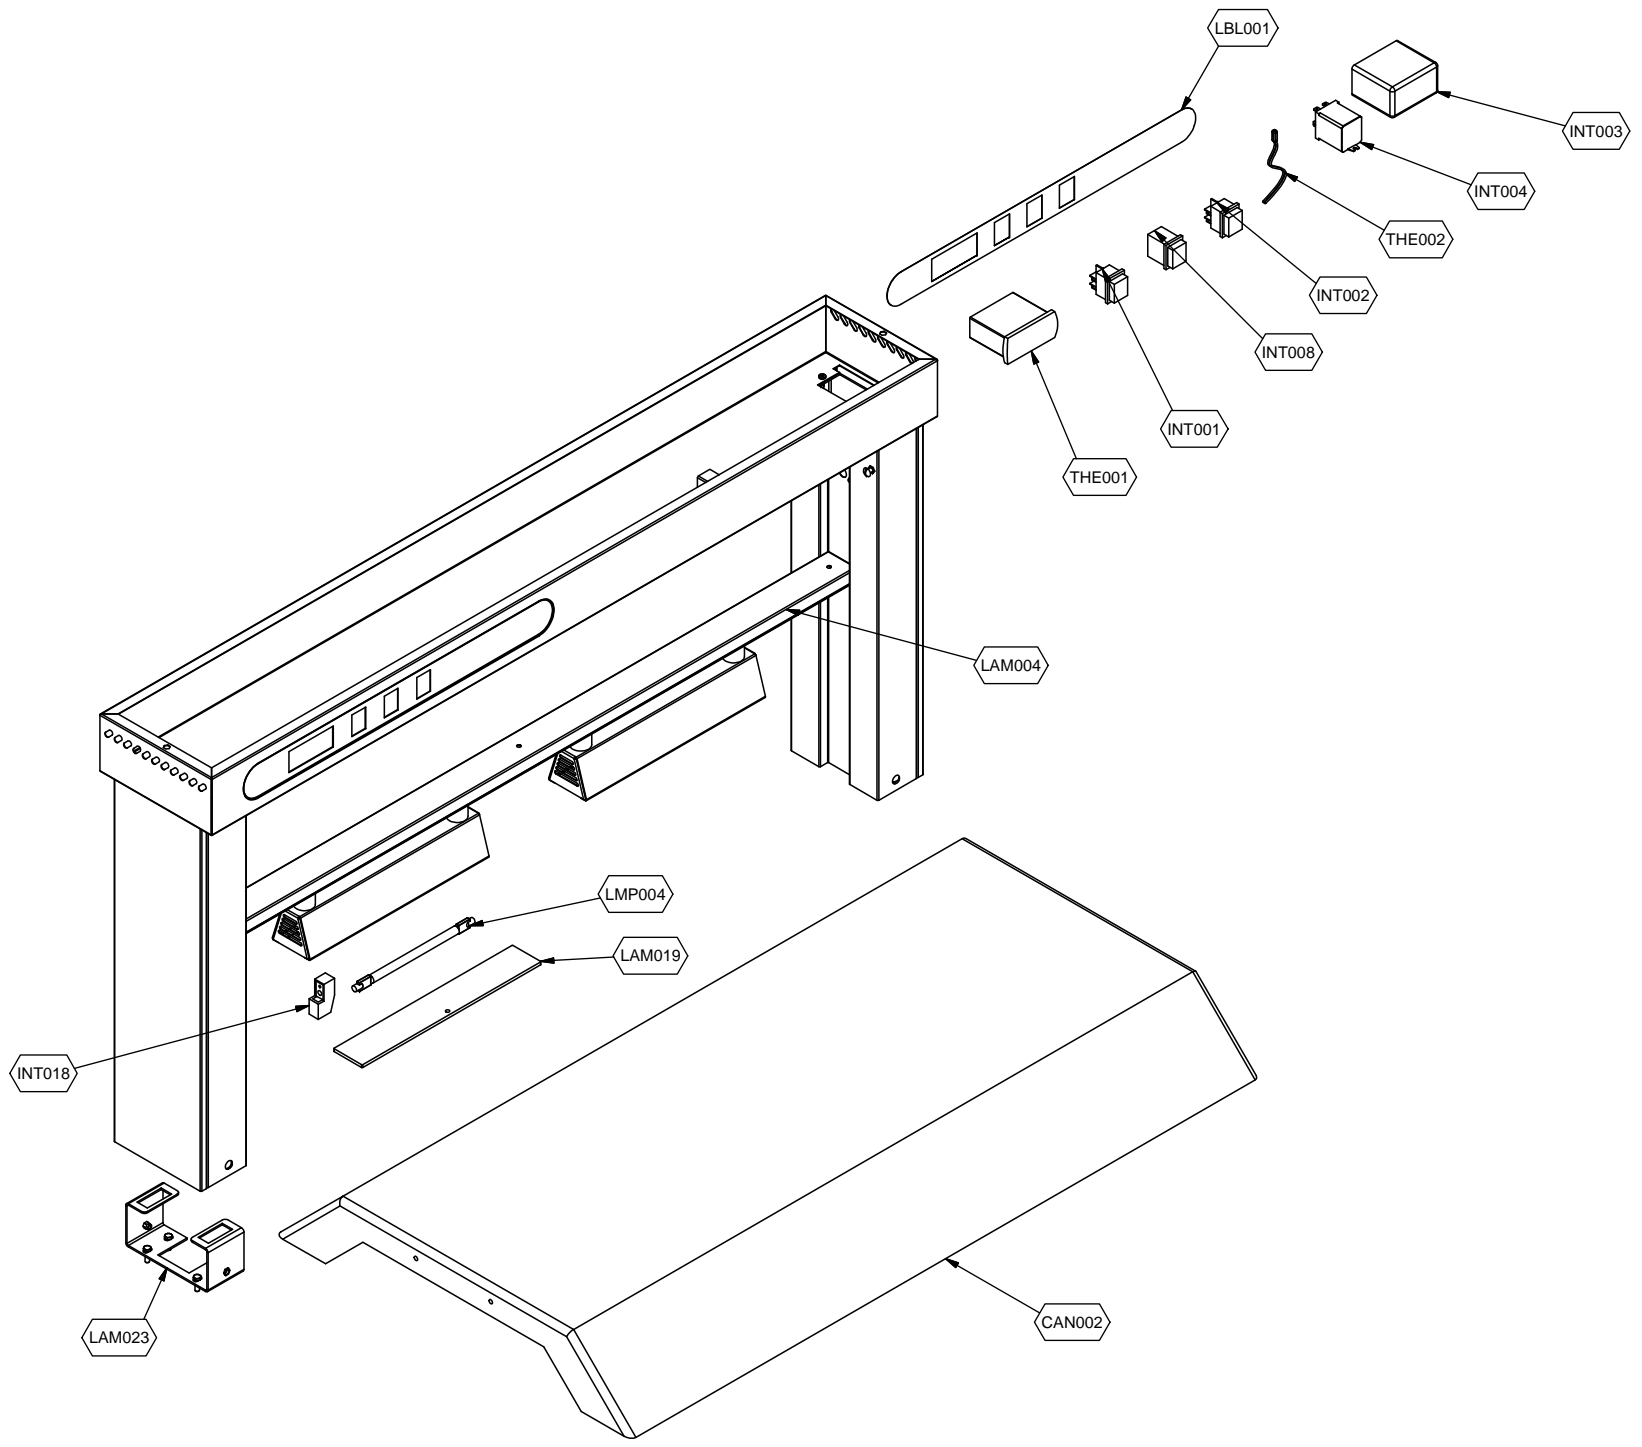

cookmax+

start!

Kühlung Büfett-Insel, Bain-Marie Wanne, Vollverkleidung

Artikel-Nr.
90651298 (9BTIS3CEMGA01 / TR-RED 3R)

Explosionszeichnung / Ersatzteile

Bitte bei Ersatzteilbestellung immer Artikelnummer und Seriennummer mit angeben!

TAR001

SCE001

Cod. ESP080

Denominazione: TRADITION RED 3/5-1

Data: 06/12/12

INDICE DI MODIFICA: 01

Il presente disegno non può essere riprodotto, utilizzato o comunicato a terzi.

Exploded View

Ref. Drawing	Code	Description
THE001	74700897	CENTRALINA EASY CAREL 130°C PJEZS2P000
THE002	74700899	SONDA NTC 50K HT 130°C NTC030HT00
WHE001	74708011	RUOTA GEMELLATA DIAM. 50MM POLIAMMIDE