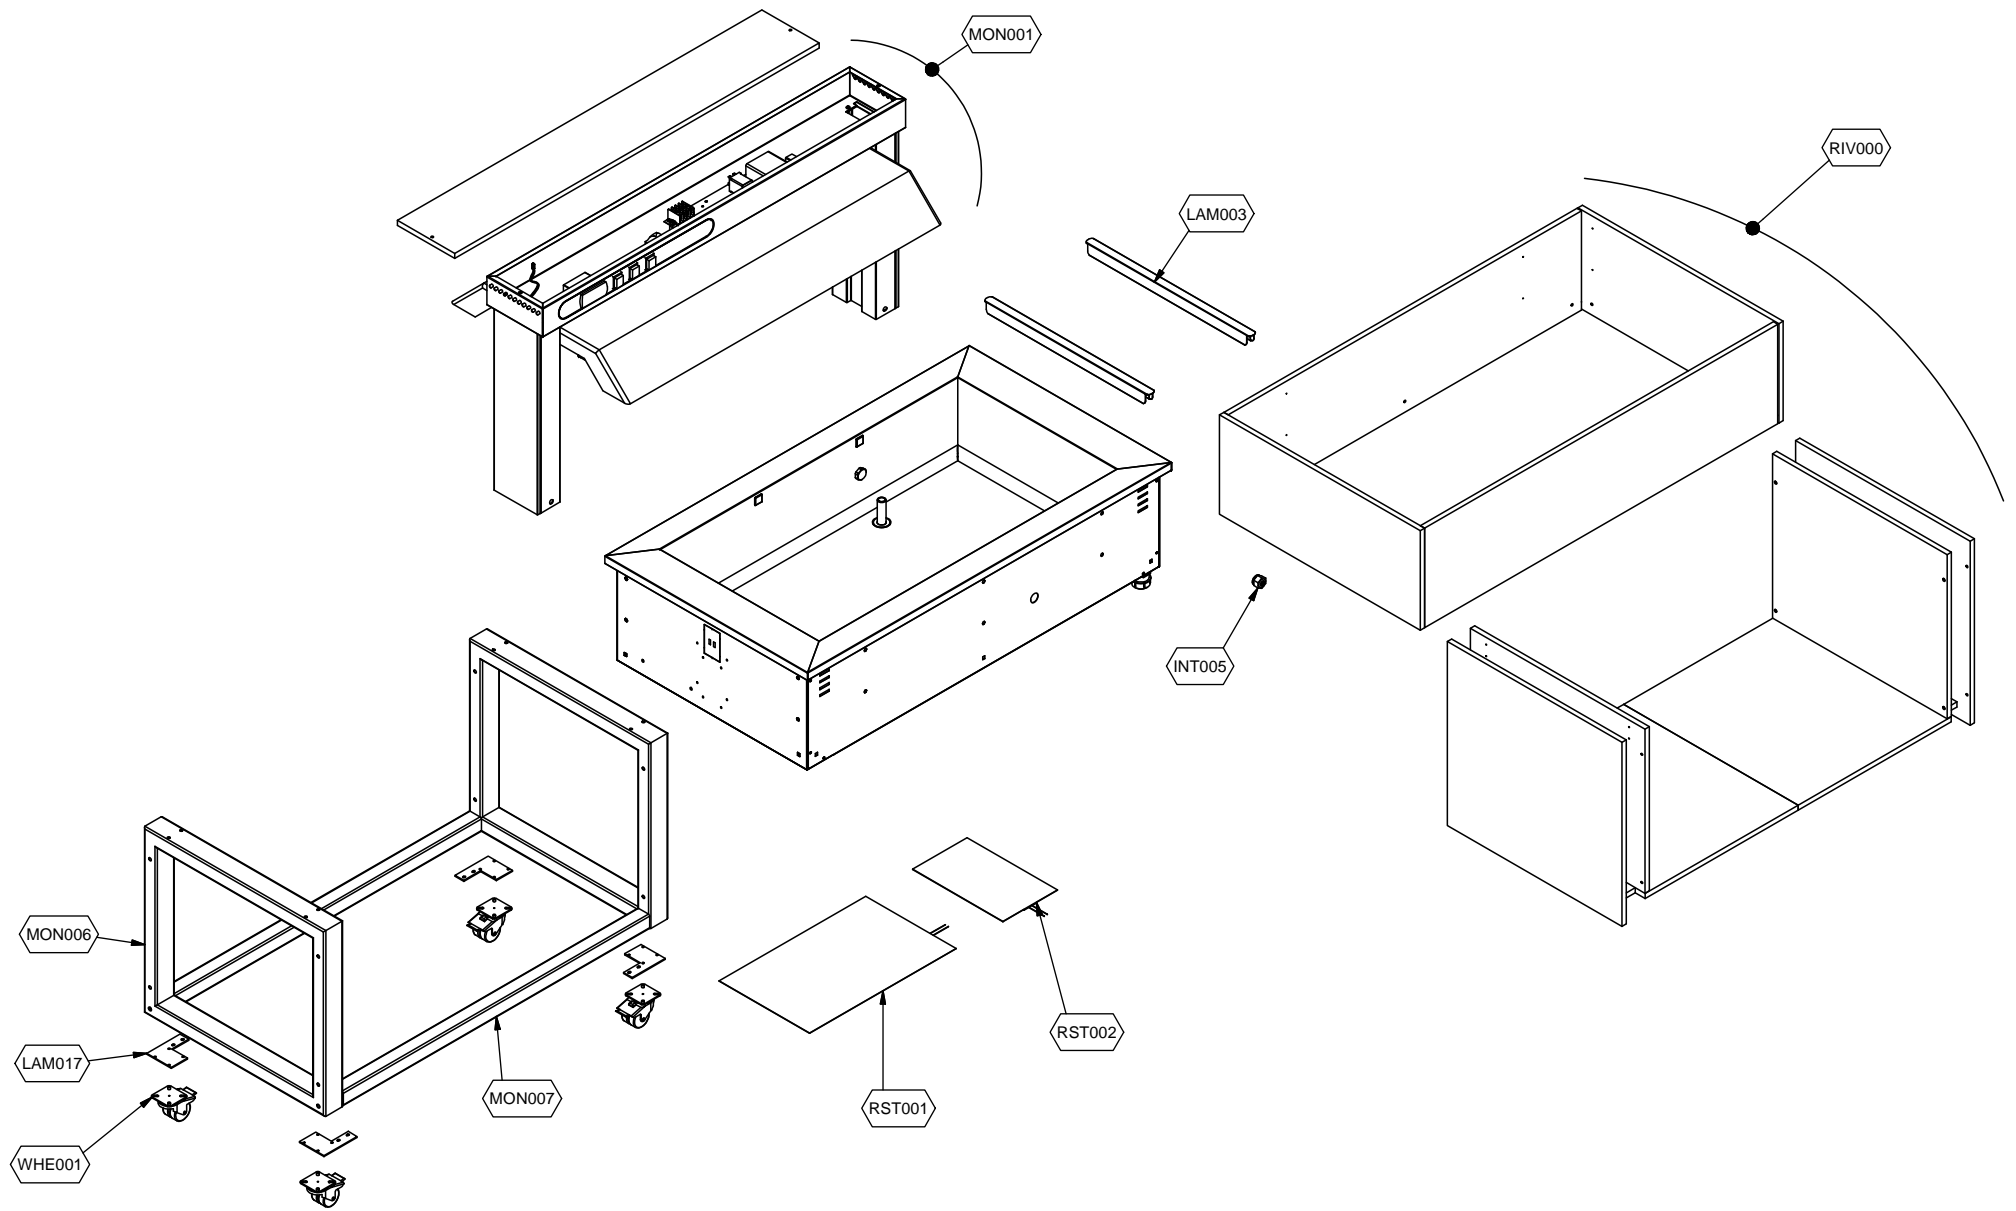

TAR001

SCE001

Cod. ESP080

Denominazione: TRADITION RED 3/5-1

Data: 06/12/12

INDICE DI MODIFICA: 01