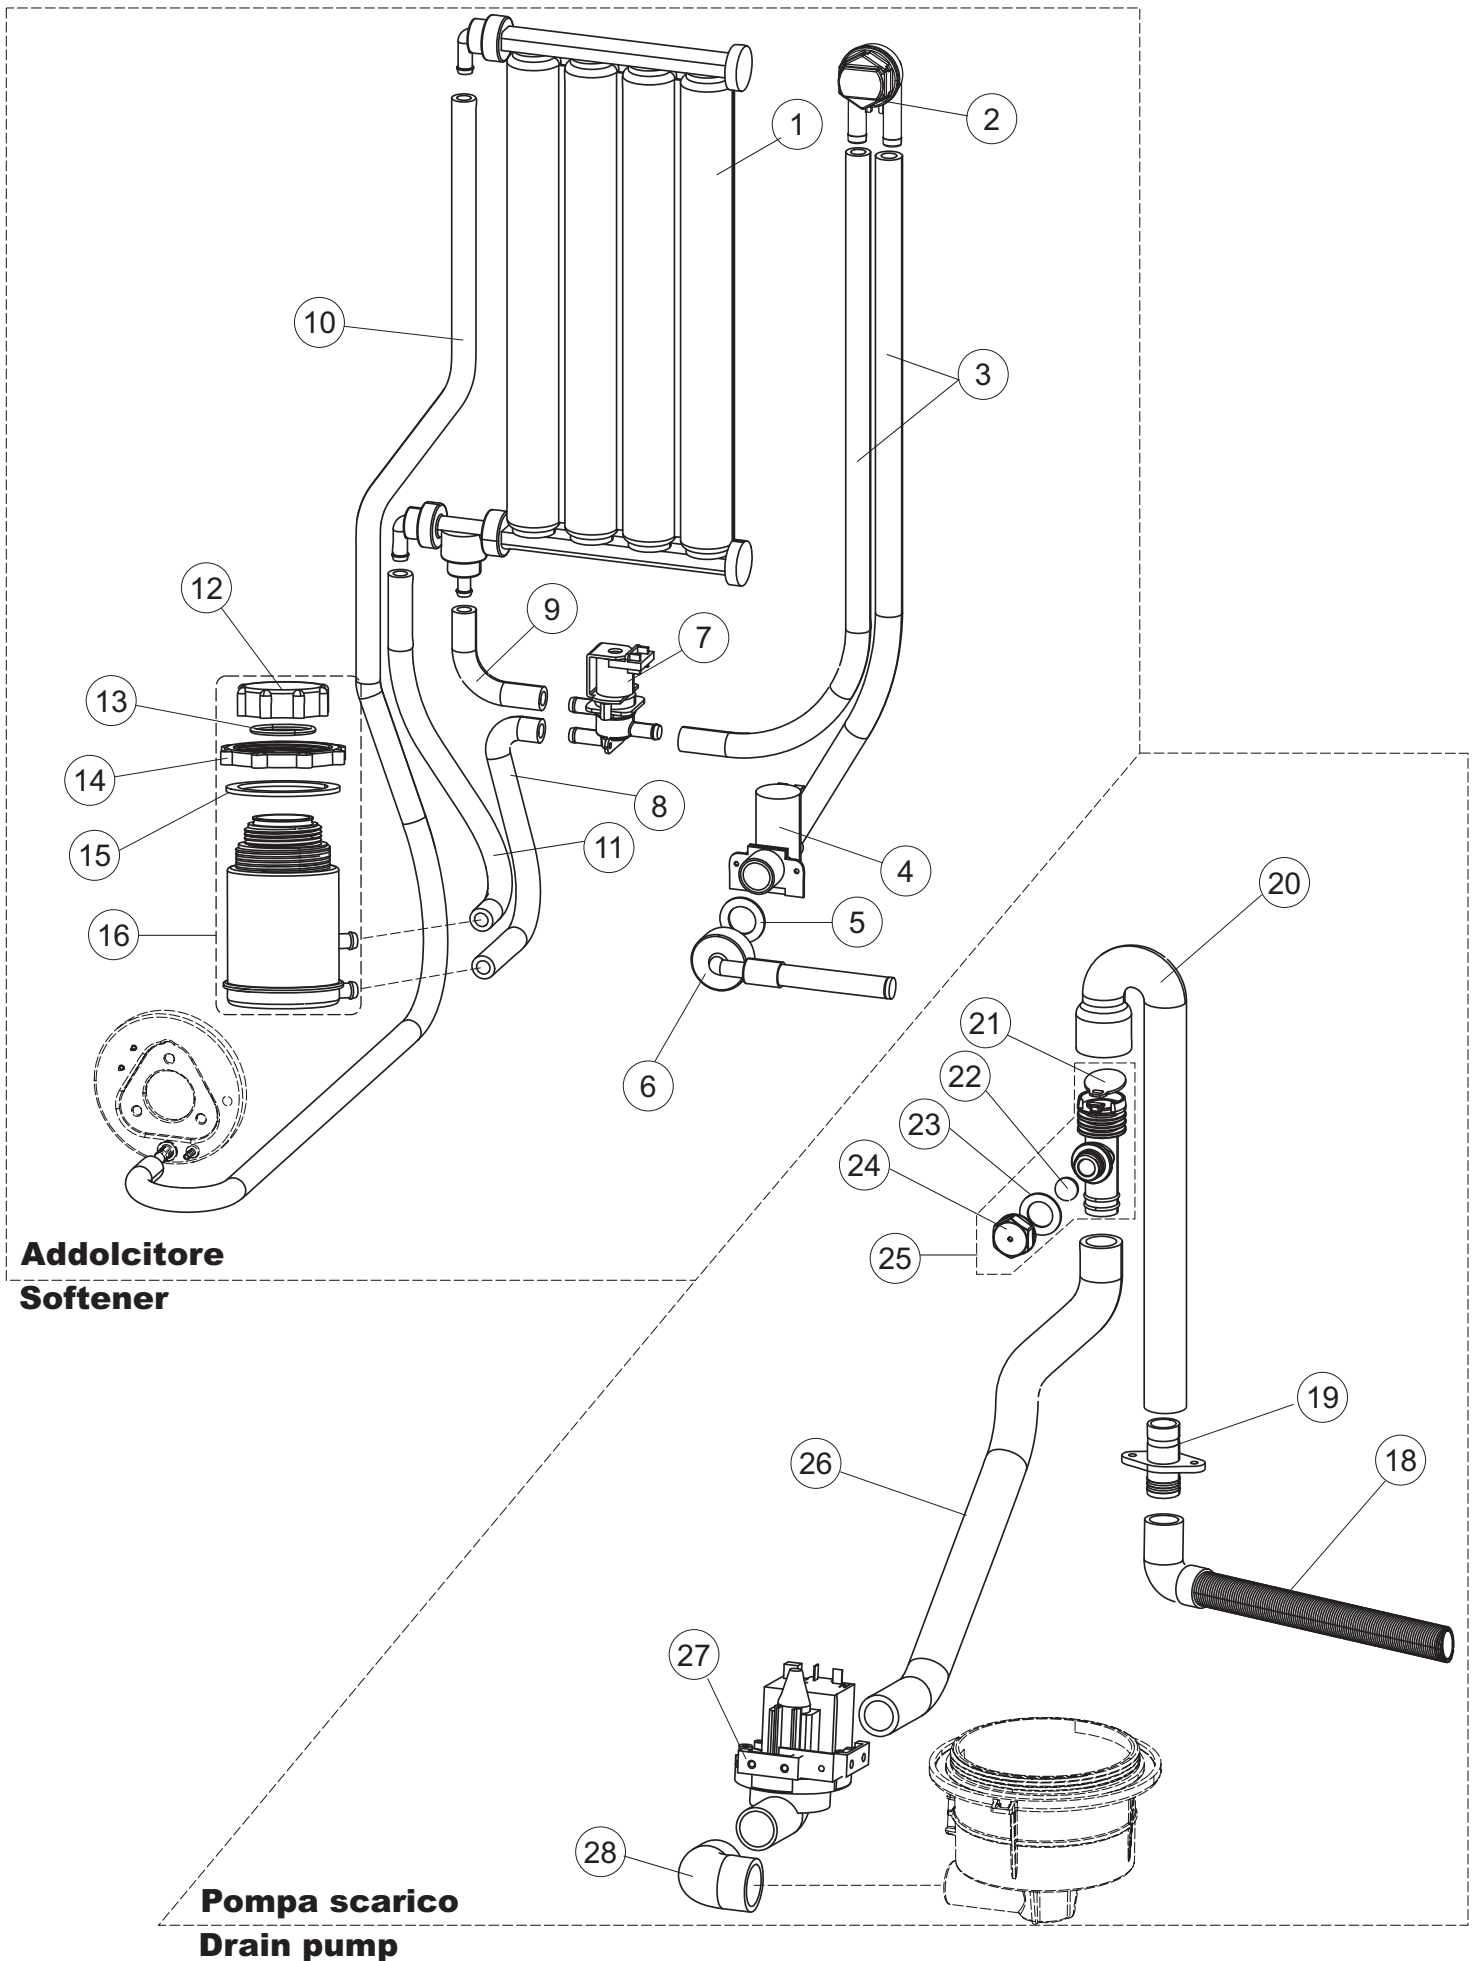

**Addolcitore
Softener**

**Pompa scarico
Drain pump**