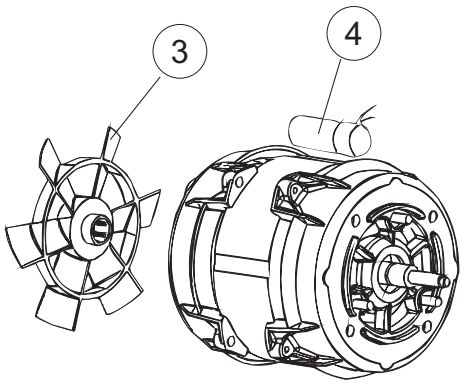

**Pompa scarico
Drain pump**

5

6

Seite	Position	Code	Alter Code	Beschreibung		
1	1	004242		GEHAEUSEDECKEL		
1	2	022159		HINTERPANEEL		
1	3	035113		BEFESTIGT BÜGEL		
1	4	437081	REB437081	DICHTUNG, TÜR - 50/503		
1	5	994012	DWS30	GRUPPO SERRATURA EB/F 22/44		
1	6	417041	REB417041	SCHRAUBENMUTTER, TÜRANSCHLAG		
1	7	307003	REB307003	ANSCHLAG, SCHRAUBENMUTTER FÜR STAB		
1	8	029685		TUER		
1	9	325066	REB325066	PFLOCK, SCHLOSS BETA 246/250		
1	10	311019	REB311019	SCHARNIER, TÜR 45/46/50..		
1	11	325036	REB325036	ZAPFEN, TÜRSCHARNIER 50		
1	12	304021	REB304021	STANGE, TÜRSCHIENE 50/500/453/463/503		
1	13	035112		BEF.WINKEL		
1	14	012338		FRONTPANEEL		
1	15	030195		UNTERSCHUETZ DES FUESSES		
1	16	040123		MONTIERT SOCKEL		
1	17	461019	REB461019	VERSTELLFUSS D30 M8		
1	18	480057	REB480057	GUMMISTÖPSEL D.14		
1	19	459006	REB459006	KABELDURCHGANG, Di9/De16 22		
1	20	459004	REB459004	ROHRDURCHGANG, GUMMI DI.34		
2	1	224004	REB224004	DRUCKSCHALTER - 35/17		
2	2	224029		ARBEITSDRUCKWAECHTER 90-60		
2	3	035031	REB035031	Y-VERBINDUNGSST., DRUCKSCHALTER 760		
2	4	143013	REB143013	SCHLAUCH PVC GRUEN 4X7		
2	5	220011	REB220011	* KLEMMENBRETT, 5-POLIG + ERDUNG FV.122		
2	6	H.374339-2		MASCHINE KABERL HO7RN-F 5X2.5X3.0MT		
2	7	459005	REB459005	KABELKLIPPS, STEAB Art.5024		
2	8	230118		ELEKTRISCHER WIDERSTAND 2100W-230V LA50		
2	9	437086	REB437086	DICHTUNG, TANKWIDERSTAND		
2	10	236047	REB236047	SICHERHEITSTHERMOSTAT		
2	11	236052		THERM.,KONT. BOILER/L.90ø+/-3ø(2611576)		
2	12	456002	REB456002	O-Ring 48x6,2		
2	13	230111		WIDERS.B.4900W/230-400V		
2	14	69870		HEIZUNGSHUETZ DES WARMWASSERBEREITERS		
2	15	69871		SONDENHALTER		
2	16	028105		PLATCHEN		
2	17	231016		TEMPERATURSONDE		
2	18	80871		TUERKONTAKTSCHALTER		
2	19	214114		DURCHSICHTIGER SCHUETZ FUER ELEKTRISCHE ANLAGE DES GESCHIRRSPUELERS		
2	20	121149		SIEB FUER SPUELMITTELPUMPE		
2	21	143194	REB143194	SCHLAUCH 4X6 CRISTAL, DURCHS.		
2	22	143267		FLASCHEN 6X10		
2	23	209038		PERISTALTIK DOSIERUNG REINIGUNGSMITTEL		
2	24	468151	DZR150NT	TANKEINLAUF CPL NM*		
2	25	984007		GRUPPO CAMPANA PRESSOST.LA500		
2	26	437019	REB437019	DICHTUNG, GLOCKE DRUCKSCH. V.M.		
2	27	456020	REB456020	O-Ring 3050 R495		
2	28	468029	REB468029	VERBINDUNGSSTK. TANKEINLAUF		
2	30	026698		MASKE POLYESTERE		
2	31	211013		FLACHKABEL		
2	32	215037		INTERFACCIA MECCANICA M005-0		