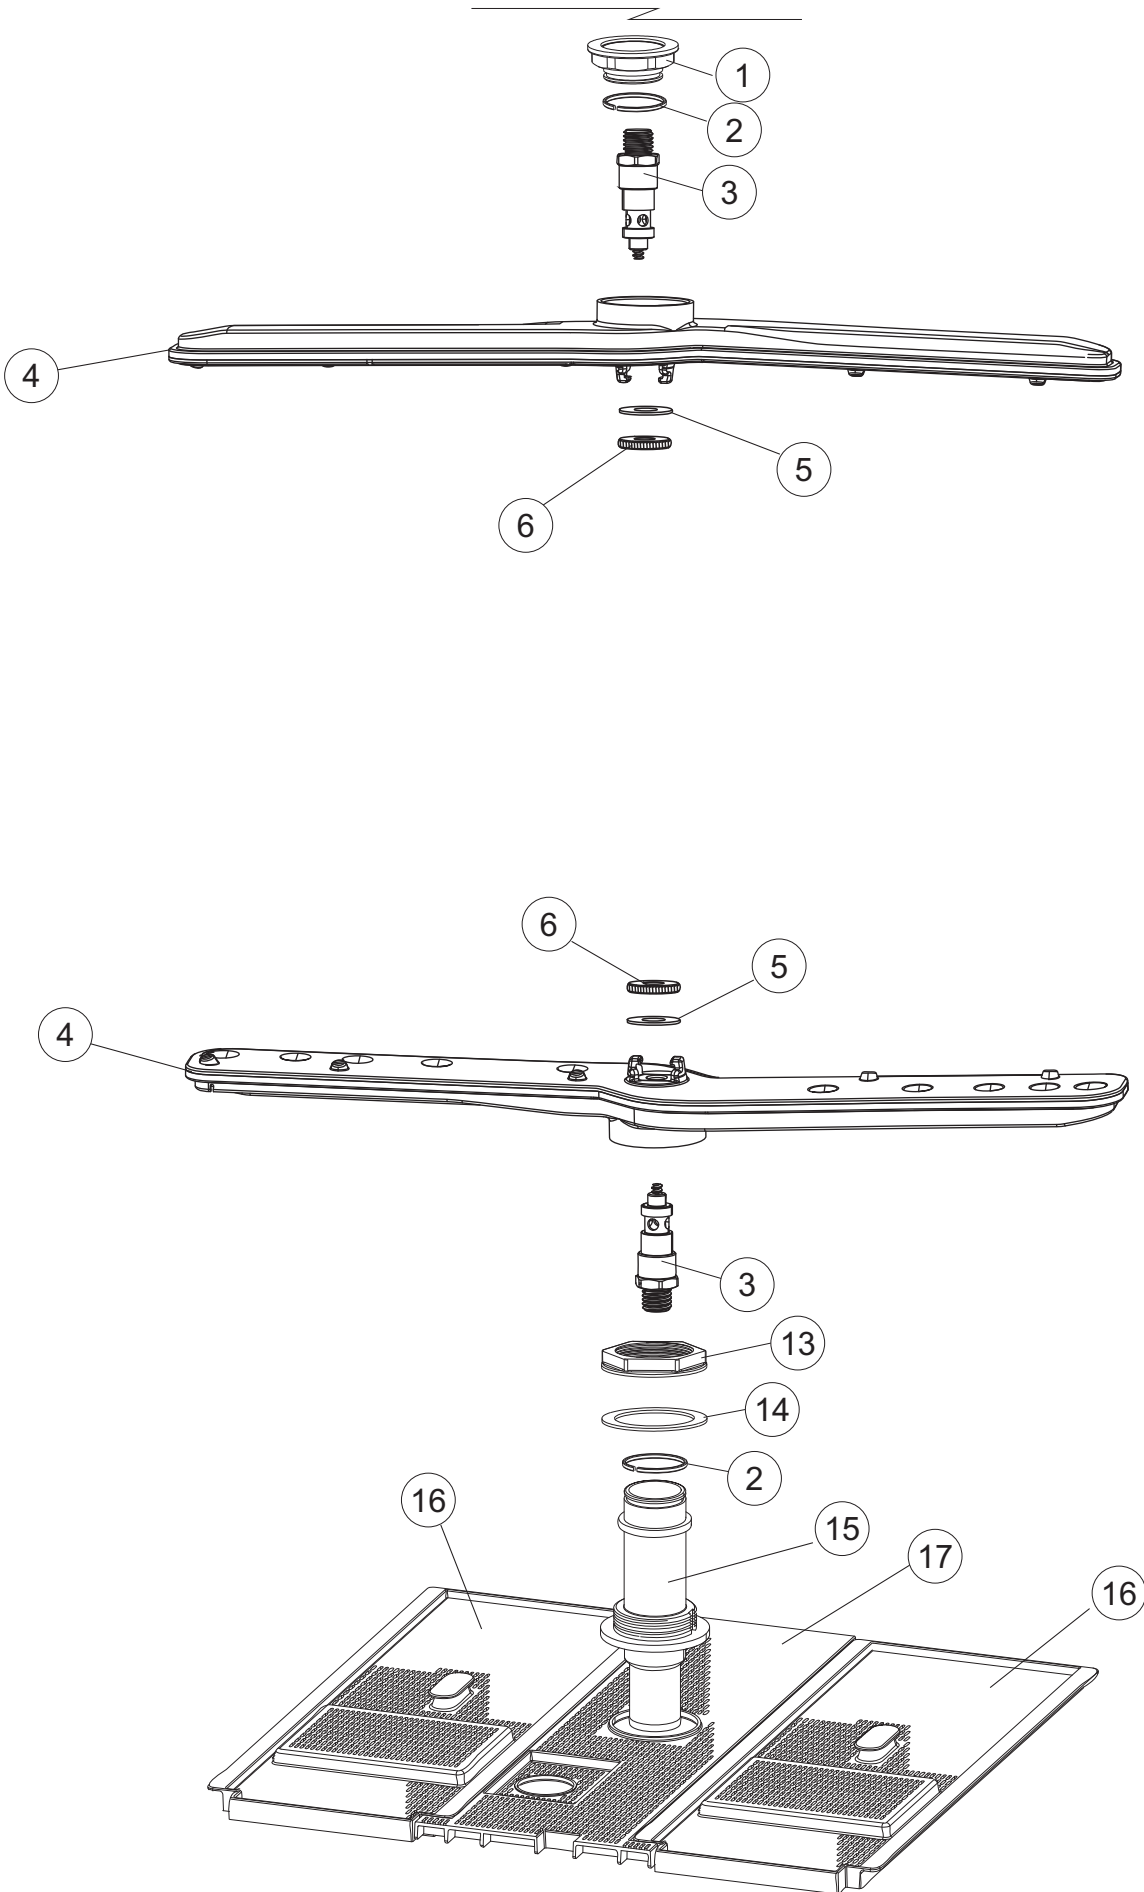

**Pompa scarico
Drain pump**

5

6

Seite	Position	Code	Alter Code	Beschreibung		
1	1	004242		GEHAEUSEDECKEL		
1	2	022159		HINTERPANEEL		
1	3	035113		BEFESTIGT BÜGEL		
1	4	437081	REB437081	DICHTUNG, TÜR - 50/503		
1	5	994012	DWS30	GRUPPO SERRATURA EB/F 22/44		
1	6	417041	REB417041	SCHRAUBENMUTTER, TÜRANSCHLAG		
1	7	307003	REB307003	ANSCHLAG, SCHRAUBENMUTTER FÜR STAB		
1	8	029685		TUER		
1	9	325066	REB325066	PFLOCK, SCHLOSS BETA 246/250		
1	10	311019	REB311019	SCHARNIER, TÜR 45/46/50..		
1	11	325036	REB325036	ZAPFEN, TÜRSCHARNIER 50		
1	12	304021	REB304021	STANGE, TÜRSCHIENE 50/500/453/463/503		
1	13	035112		BEF.WINKEL		
1	14	012338		FRONTPANEEL		
1	15	030195		UNTERSCHUETZ DES FUESSES		
1	16	040123		MONTIERT SOCKEL		
1	17	461019	REB461019	VERSTELLFUSS D30 M8		
1	18	480057	REB480057	GUMMISTÖPSEL D.14		
1	19	459006	REB459006	KABELDURCHGANG, Di9/De16 22		
1	20	459004	REB459004	ROHRDURCHGANG, GUMMI DI.34		
2	1	224004	REB224004	DRUCKSCHALTER - 35/17		
2	2	224029		ARBEITSDRUCKWAECHTER 90-60		
2	3	035031	REB035031	Y-VERBINDUNGSST., DRUCKSCHALTER 760		
2	4	143013	REB143013	SCHLAUCH PVC GRUEN 4X7		
2	5	220011	REB220011	* KLEMMENBRETT, 5-POLIG + ERDUNG FV.122		
2	6	H.374339-2		MASCHINE KABERL HO7RN-F 5X2.5X3.0MT		
2	7	459005	REB459005	KABELKLIPPS, STEAB Art.5024		
2	8	230118		ELEKTRISCHER WIDERSTAND 2100W-230V LA50		
2	9	437086	REB437086	DICHTUNG, TANKWIDERSTAND		
2	10	236047	REB236047	SICHERHEITSTHERMOSTAT		
2	11	236052		THERM.,KONT. BOILER/L.90ø+/-3ø(2611576)		
2	12	456002	REB456002	O-Ring 48x6,2		
2	13	230111		WIDERS.B.4900W/230-400V		
2	14	69870		HEIZUNGSHUETZ DES WARMWASSERBEREITERS		
2	15	69871		SONDENHALTER		
2	16	028105		PLATCHEN		
2	17	231016		TEMPERATURSONDE		
2	18	80871		TUERKONTAKTSCHALTER		
2	19	214114		DURCHSICHTIGER SCHUETZ FUER ELEKTRISCHE ANLAGE DES GESCHIRRSPUELERS		
2	20	121149		SIEB FUER SPUELMITTELPUMPE		
2	21	143194	REB143194	SCHLAUCH 4X6 CRISTAL, DURCHS.		
2	22	143267		FLASCHEN 6X10		
2	23	209038		PERISTALTIK DOSIERUNG REINIGUNGSMITTEL		
2	24	468151	DZR150NT	TANKEINLAUF CPL NM*		
2	25	984007		GRUPPO CAMPANA PRESSOST.LA500		
2	26	437019	REB437019	DICHTUNG, GLOCKE DRUCKSCH. V.M.		
2	27	456020	REB456020	O-Ring 3050 R495		
2	28	468029	REB468029	VERBINDUNGSSTK. TANKEINLAUF		
2	30	026698		MASKE POLYESTERE		
2	31	211013		FLACHKABEL		
2	32	215037		INTERFACCIA MECCANICA M005-0		