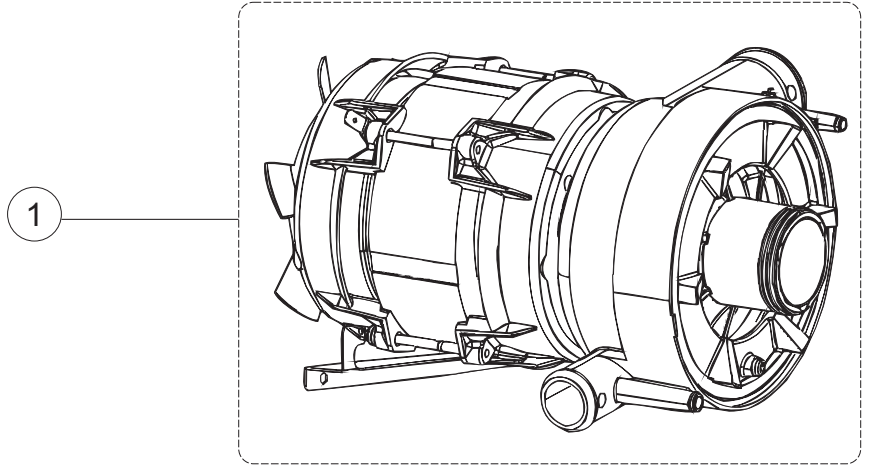

**Pompa scarico
Drain pump**

5

6

Seite	Position	Code	Alter Code	Beschreibung		
1	1	004242		GEHAEUSEDECKEL		
1	2	022159		HINTERPANEEL		
1	3	035113		BEFESTIGT BÜGEL		
1	4	437081	REB437081	DICHTUNG, TÜR - 50/503		
1	5	994012	DWS30	GRUPPO SERRATURA EB/F 22/44		
1	6	417041	REB417041	SCHRAUBENMUTTER, TÜRANSCHLAG		
1	7	307003	REB307003	ANSCHLAG, SCHRAUBENMUTTER FÜR STAB		
1	8	029685		TUER		
1	9	325066	REB325066	PFLOCK, SCHLOSS BETA 246/250		
1	10	311019	REB311019	SCHARNIER, TÜR 45/46/50..		
1	11	325036	REB325036	ZAPFEN, TÜRSCHARNIER 50		
1	12	304021	REB304021	STANGE, TÜRSCHIENE 50/500/453/463/503		
1	13	035112		BEF.WINKEL		
1	14	012338		FRONTPANEEL		
1	15	030195		UNTERSCHUETZ DES FUESSES		
1	16	040123		MONTIERT SOCKEL		
1	17	461019	REB461019	VERSTELLFUSS D30 M8		
1	18	480057	REB480057	GUMMISTÖPSEL D.14		
1	19	459006	REB459006	KABELDURCHGANG, Di9/De16 22		
1	20	459004	REB459004	ROHRDURCHGANG, GUMMI DI.34		
2	1	224004	REB224004	DRUCKSCHALTER - 35/17		
2	2	224029		ARBEITSDRUCKWAECHTER 90-60		
2	3	035031	REB035031	Y-VERBINDUNGSST., DRUCKSCHALTER 760		
2	4	143013	REB143013	SCHLAUCH PVC GRUEN 4X7		
2	5	220011	REB220011	* KLEMMENBRETT, 5-POLIG + ERDUNG FV.122		
2	6	H.374339-2		MASCHINE KABERL HO7RN-F 5X2.5X3.0MT		
2	7	459005	REB459005	KABELKLIPPS, STEAB Art.5024		
2	8	230118		ELEKTRISCHER WIDERSTAND 2100W-230V LA50		
2	9	437086	REB437086	DICHTUNG, TANKWIDERSTAND		
2	10	236047	REB236047	SICHERHEITSTHERMOSTAT		
2	11	236052		THERM.,KONT. BOILER/L.90ø+/-3ø(2611576)		
2	12	456002	REB456002	O-Ring 48x6,2		
2	13	230111		WIDERS.B.4900W/230-400V		
2	14	69870		HEIZUNGSHUETZ DES WARMWASSERBEREITERS		
2	15	69871		SONDENHALTER		
2	16	028105		PLATCHEN		
2	17	231016		TEMPERATURSONDE		
2	18	80871		TUERKONTAKTSCHALTER		
2	19	214114		DURCHSICHTIGER SCHUETZ FUER ELEKTRISCHE ANLAGE DES GESCHIRRSPUELERS		
2	20	121149		SIEB FUER SPUELMITTELPUMPE		
2	21	143194	REB143194	SCHLAUCH 4X6 CRISTAL, DURCHS.		
2	22	143267		FLASCHEN 6X10		
2	23	209038		PERISTALTIK DOSIERUNG REINIGUNGSMITTEL		
2	24	468151	DZR150NT	TANKEINLAUF CPL NM*		
2	25	984007		GRUPPO CAMPANA PRESSOST.LA500		
2	26	437019	REB437019	DICHTUNG, GLOCKE DRUCKSCH. V.M.		
2	27	456020	REB456020	O-Ring 3050 R495		
2	28	468029	REB468029	VERBINDUNGSSTK. TANKEINLAUF		
2	30	026698		MASKE POLYESTERE		
2	31	211013		FLACHKABEL		
2	32	215037		INTERFACCIA MECCANICA M005-0		