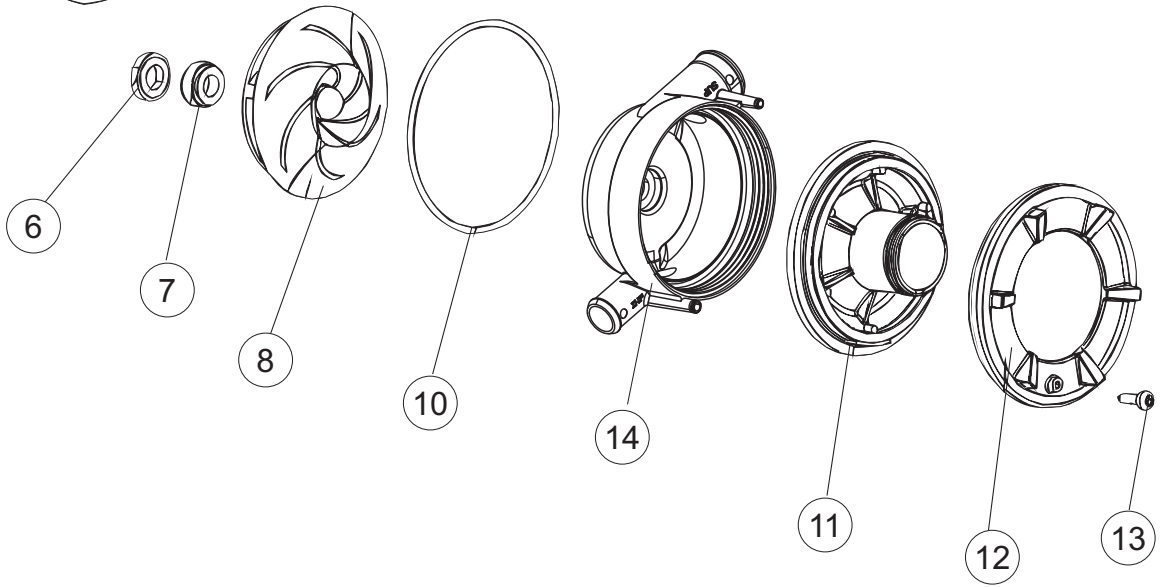

**Pompa scarico
Drain pump**

5

6

Seite	Position	Code	Alter Code	Beschreibung		
1	1	004242		GEHAEUSEDECKEL		
1	2	022159		HINTERPANEEL		
1	3	035113		BEFESTIGT BÜGEL		
1	4	437081	REB437081	DICHTUNG, TÜR - 50/503		
1	5	994012	DWS30	GRUPPO SERRATURA EB/F 22/44		
1	6	417041	REB417041	SCHRAUBENMUTTER, TÜRANSCHLAG		
1	7	307003	REB307003	ANSCHLAG, SCHRAUBENMUTTER FÜR STAB		
1	8	029685		TUER		
1	9	325066	REB325066	PFLOCK, SCHLOSS BETA 246/250		
1	10	311019	REB311019	SCHARNIER, TÜR 45/46/50..		
1	11	325036	REB325036	ZAPFEN, TÜRSCHARNIER 50		
1	12	304021	REB304021	STANGE, TÜRSCHIENE 50/500/453/463/503		
1	13	035112		BEF.WINKEL		
1	14	012338		FRONTPANEEL		
1	15	030195		UNTERSCHUETZ DES FUESSES		
1	16	040123		MONTIERT SOCKEL		
1	17	461019	REB461019	VERSTELLFUSS D30 M8		
1	18	480057	REB480057	GUMMISTÖPSEL D.14		
1	19	459006	REB459006	KABELDURCHGANG, Di9/De16 22		
1	20	459004	REB459004	ROHRDURCHGANG, GUMMI DI.34		
2	1	224004	REB224004	DRUCKSCHALTER - 35/17		
2	2	224029		ARBEITSDRUCKWAECHTER 90-60		
2	3	035031	REB035031	Y-VERBINDUNGSST., DRUCKSCHALTER 760		
2	4	143013	REB143013	SCHLAUCH PVC GRUEN 4X7		
2	5	220011	REB220011	* KLEMMENBRETT, 5-POLIG + ERDUNG FV.122		
2	6	H.374339-2		MASCHINE KABERL HO7RN-F 5X2.5X3.0MT		
2	7	459005	REB459005	KABELKLIPPS, STEAB Art.5024		
2	8	230118		ELEKTRISCHER WIDERSTAND 2100W-230V LA50		
2	9	437086	REB437086	DICHTUNG, TANKWIDERSTAND		
2	10	236047	REB236047	SICHERHEITSTHERMOSTAT		
2	11	236052		THERM.,KONT. BOILER/L.90ø+/-3ø(2611576)		
2	12	456002	REB456002	O-Ring 48x6,2		
2	13	230111		WIDERS.B.4900W/230-400V		
2	14	69870		HEIZUNGSHUETZ DES WARMWASSERBEREITERS		
2	15	69871		SONDENHALTER		
2	16	028105		PLATCHEN		
2	17	231016		TEMPERATURSONDE		
2	18	80871		TUERKONTAKTSCHALTER		
2	19	214114		DURCHSICHTIGER SCHUETZ FUER ELEKTRISCHE ANLAGE DES GESCHIRRSPUELERS		
2	20	121149		SIEB FUER SPUELMITTELPUMPE		
2	21	143194	REB143194	SCHLAUCH 4X6 CRISTAL, DURCHS.		
2	22	143267		FLASCHEN 6X10		
2	23	209038		PERISTALTIK DOSIERUNG REINIGUNGSMITTEL		
2	24	468151	DZR150NT	TANKEINLAUF CPL NM*		
2	25	984007		GRUPPO CAMPANA PRESSOST.LA500		
2	26	437019	REB437019	DICHTUNG, GLOCKE DRUCKSCH. V.M.		
2	27	456020	REB456020	O-Ring 3050 R495		
2	28	468029	REB468029	VERBINDUNGSSTK. TANKEINLAUF		
2	30	026698		MASKE POLYESTERE		
2	31	211013		FLACHKABEL		
2	32	215037		INTERFACCIA MECCANICA M005-0		