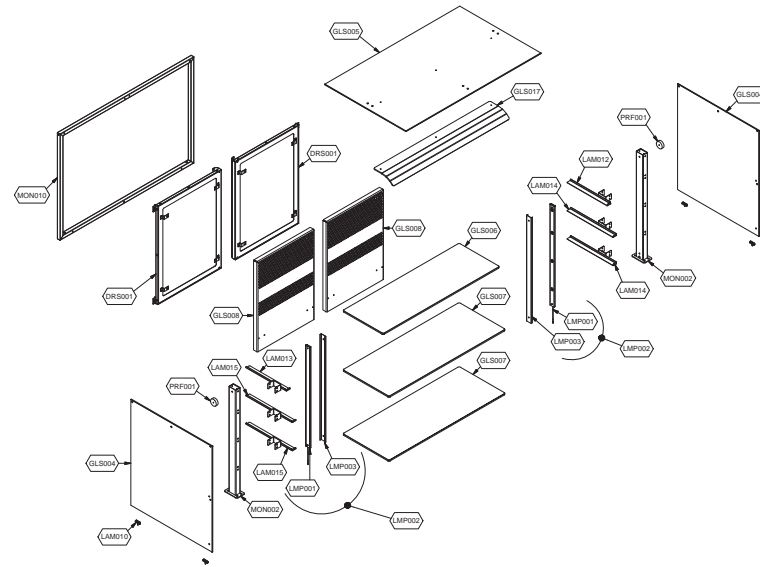

Kühlung Büffet-Element

Artikel-Nr. 651100 (9BESS3FIV0A90 / SOUL SERVICE STAND PLATINUM 3
ohne Entnahmeklappen)

Explosionszeichnung / Ersatzteile

Bitte bei Ersatzteilbestellung immer Artikelnummer und Seriennummer
mit angeben!

Code	Description	Notes
9BESS3FIV0A90ES	EXPLODED VIEW 1	
9BESS3FIV0A90ES	EXPLODED VIEW 2	
73688952	FULL EVAPORATOR KIT	5
74837151	FAN PROTECTION FILTER	2
74700708	LIQUID RECEIVER	2
74865634	COMPRESSOR	4
74837117	CONDENSER	5
73669672	DOOR KIT	
74867018	COMPRESSOR ELECTRICAL PARTS	2
74839122	EVAPORATOR	5
74845180	FAN	2
74845038	TANGENTIAL FAN	2
74776568	SIDE GLASS	
74776532	CURVED TOP GLASS	
74776642	GLASS TOP MIDDLE SHELF	
74776632	BOTTOM GLASS MIDDLE SHELF	
74776662	AIR-CONVEYOR PER DOOR LATERALE	
74776533	DEFLETTORE	
74847181	EVAPORATOR GRID	
74742008	MAIN ON/OFF SWITCH	2
74742017	LIGHT ON/OFF SWITCH	2
75956088	POWER RELAY	2
72539780	CONDENSING UNIT SUPPORT	
72539782	CONDENSING UNIT GRID	
72556044	PAN SUPPORT	
72539391	EVAPORATOR COVERING	
72538682	EVAPORATOR FRONT AIR-CONVEYOR	
72538672	EVAPORATOR REAR AIR-CONVEYOR	
74707262	WELL TRAY	
72557114	GLASS SUPPORT	
72538730	TOP RIGHT SUPPORT	
72538732	TOP LEFT SUPPORT	
72538734	BOTTOM RIGHT SUPPORT	
72538736	BOTTOM LEFT SUPPORT	