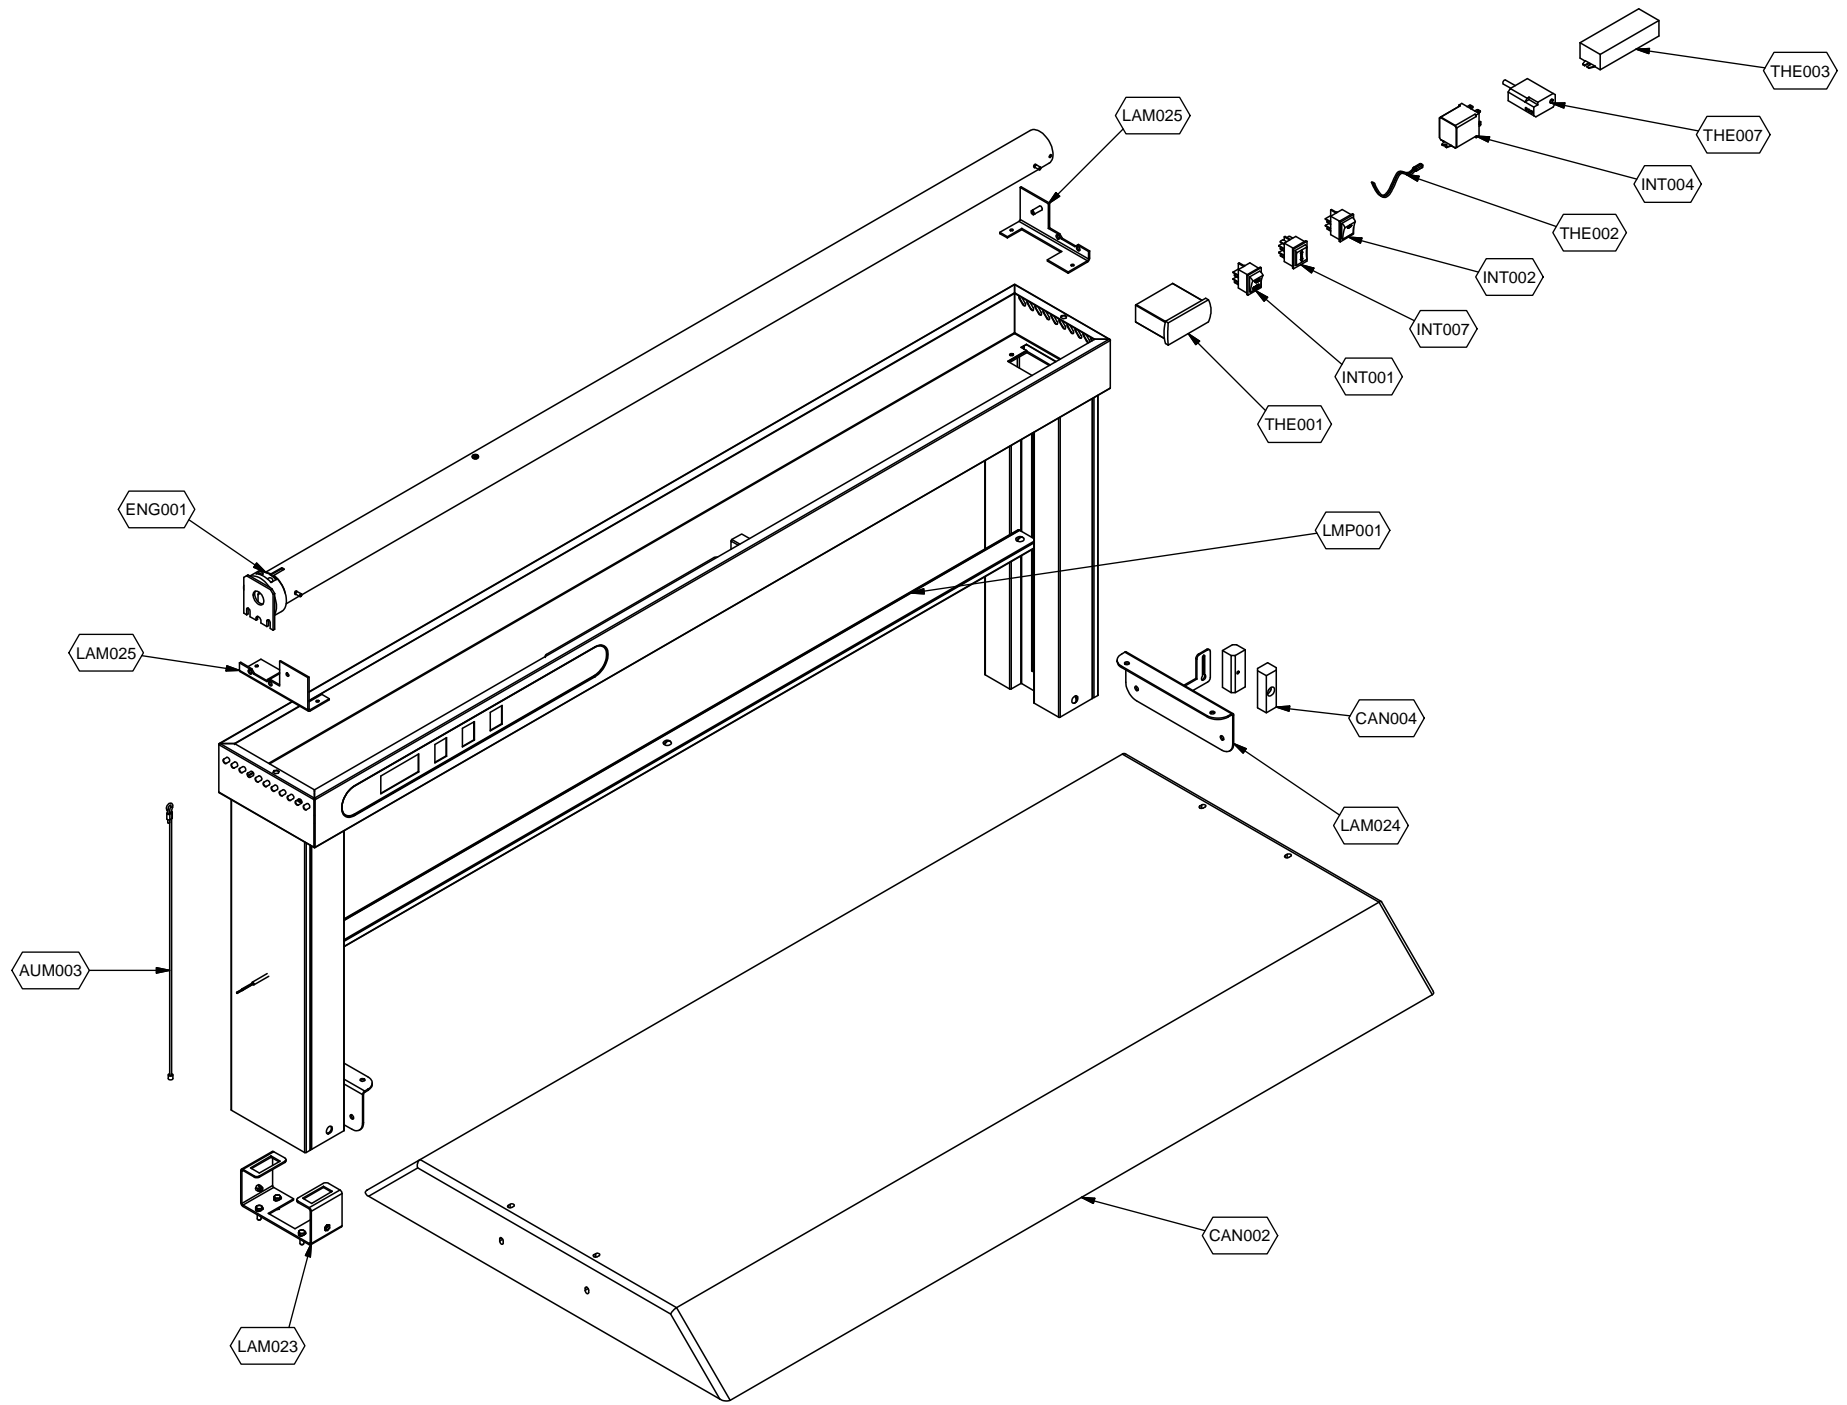

cookmax+

start!

**Kühlung
Büfett-Insel, gekühlte Wanne mit Umluft,
Vollverkleidung**

Artikel-Nr.
90651139 (9BTIS4FIMWA03 / TR-BLUE4W)

Explosionszeichnung / Ersatzteile

Bitte bei Ersatzteilbestellung immer Artikelnummer und Seriennummer mit angeben!

	PARAM.	OPTIONAL
⚡		
	TAR001	OPT

Exploded View

Validity: 08/04/2016

9BTIS4FIMWA03 TRADITION 4I VASCA REF.VENT WENGE

ESP073-02 TRADITION BLUE 3-4/1

Ref. Drawing	Code	Description
AEV001	73688954	ASS.EVAP.VETRINA RINF.DROP-IN 4/1
AUM001	74837184	FILTRO ARIA EVAP.VENT RINF.DROP-IN 4/1
AUM003	72539336	FUNE INOX D=2.5 L=446.5 MM
AUM004	74700708	SERBATOIO VERT.L.0,58(65/204VS00)
CAN002	72538794	CAPPOTTINA PLEXIGLASS VENT.DROP-IN 4-1
CAN004	72539318	PATTINO PEHD SOVR.MOB. SQUARE 8-1
CMP001	74865634	COMPR.NT6226GK MBP CSCR 230V/50HZ R404A
CND001	74837119	CONDENS.700X108XH286 11TX5R3/8"PA3.2MM
ECP001	74867018	PARTI ELETTR.COMPR. NT6226GK
ENG001	72539324	MOTORE TUBOLARE 120 W
EVA001	74839104	EVAP.VENT.RINF.DROP-IN 4/1
FAN001	74848144	VENT.COND. 20W 230/50-60 L.CAVO=1MT
FAN002	74848118	PALA ASP. DIAM. 254 INCL.34°
FAN003	74845036	VEN.EMMEVI TGA 60/3-420/40 055V 230V 65W
GRD001	74845124	GRIGLIA DIAM. 279 H=27 MM
GRD002	74847194	GRIGLIA EVAP.VENT.RINF.DROP-IN 4/1
INT001	74742008	INT.NERO ON-OFF 16A SH JS-608FA-O-B-6
INT002	74742017	INTERR.ARANC.LAMP 16A B418C1H1X0000 MOLV
INT004	75956088	RELE FINDER 30A 65-31 230V 50-60HZ
INT007	74742009	INT.NERO ON-OFF-ON 16A SH JS-608FG-O-B-4
LAM001	72539281	LAM.SUPP.UCE BA 5-6/1 VENTILATO DROP-IN
LAM002	72539288	GRIGLIA AEREAZ.BA VENT.5-6/1 DROP-IN
LAM003	72556044	LAM.SUPP.VASCH.GRBF 151 530*20
LAM005	72538764	LAM.COP.EVAP.RINF.DROP-IN 4/1
LAM006	73689864	ASS.CONV.ARIA POST.VENT.RINF.4/1 DROP-IN
LAM007	73689874	ASS.CONV.ARIA ANT.VENT.RINF.4/1 DROP-IN
LAM008	74707262	VASSOIO VASCA VENTILATA DROP-IN