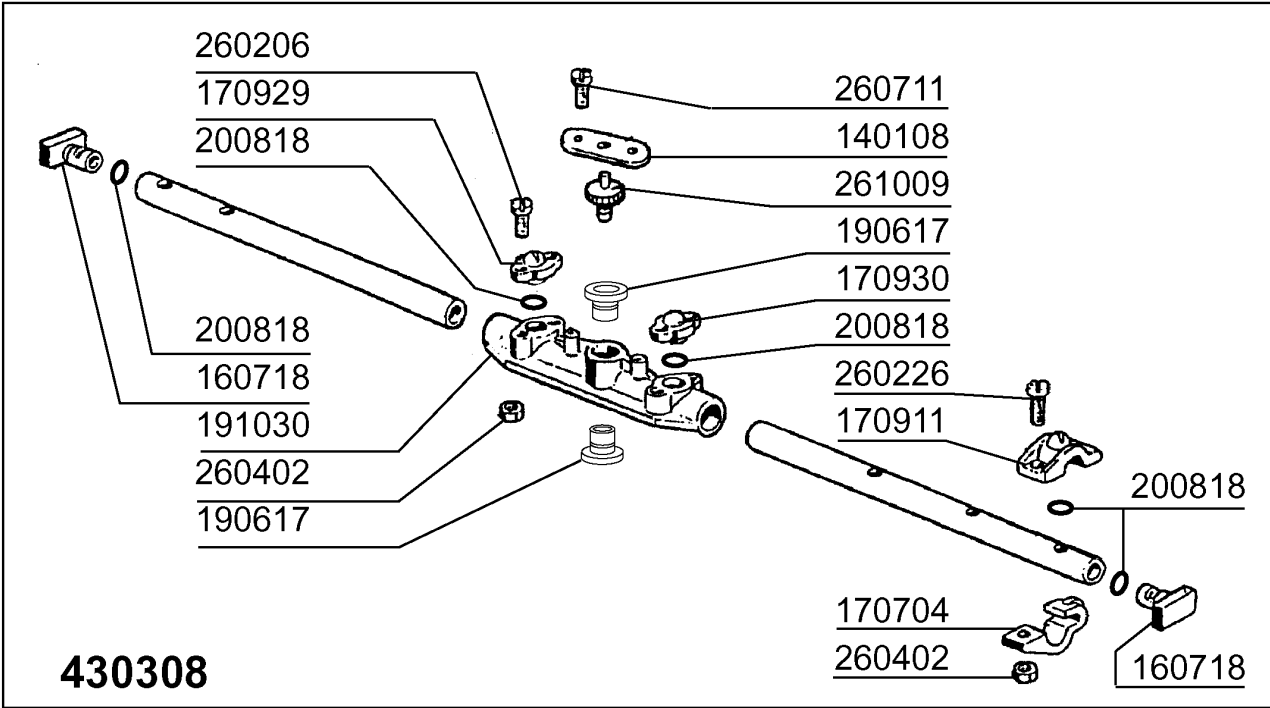

* Dalla matricola
* A partir da la matr.
* From serial no.
* Ab Seriennr.
* Despues la matr.
3988/04/98

* 420554