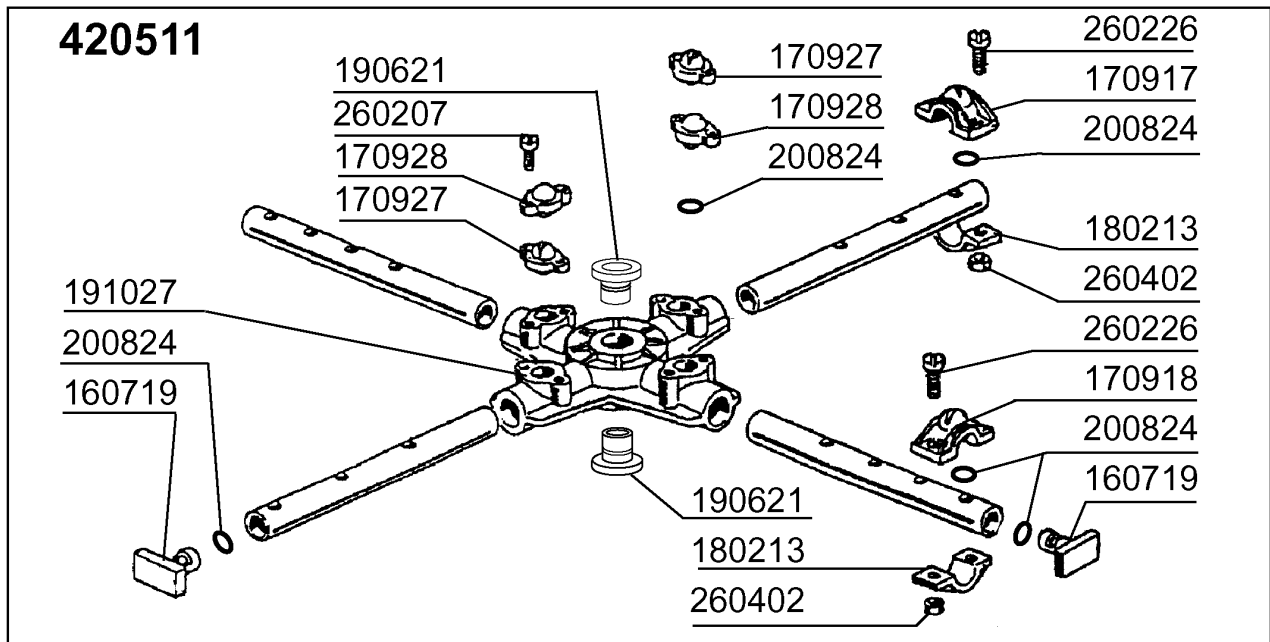

* Dalla matricola
* A partir da la matr.
* From serial no.
* Ab Seriennr.
* Despues la matr.
3988/04/98

* 420554