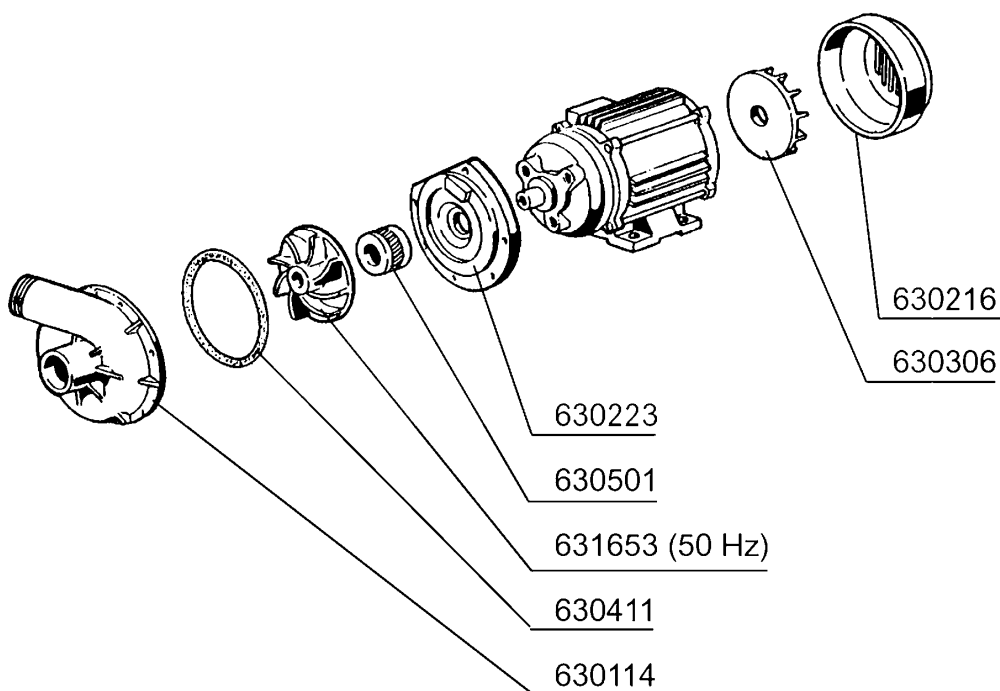

100663 220/240/380/415 V - 50 Hz - HP 1,5 HP. - Kw 1,1 (1241)