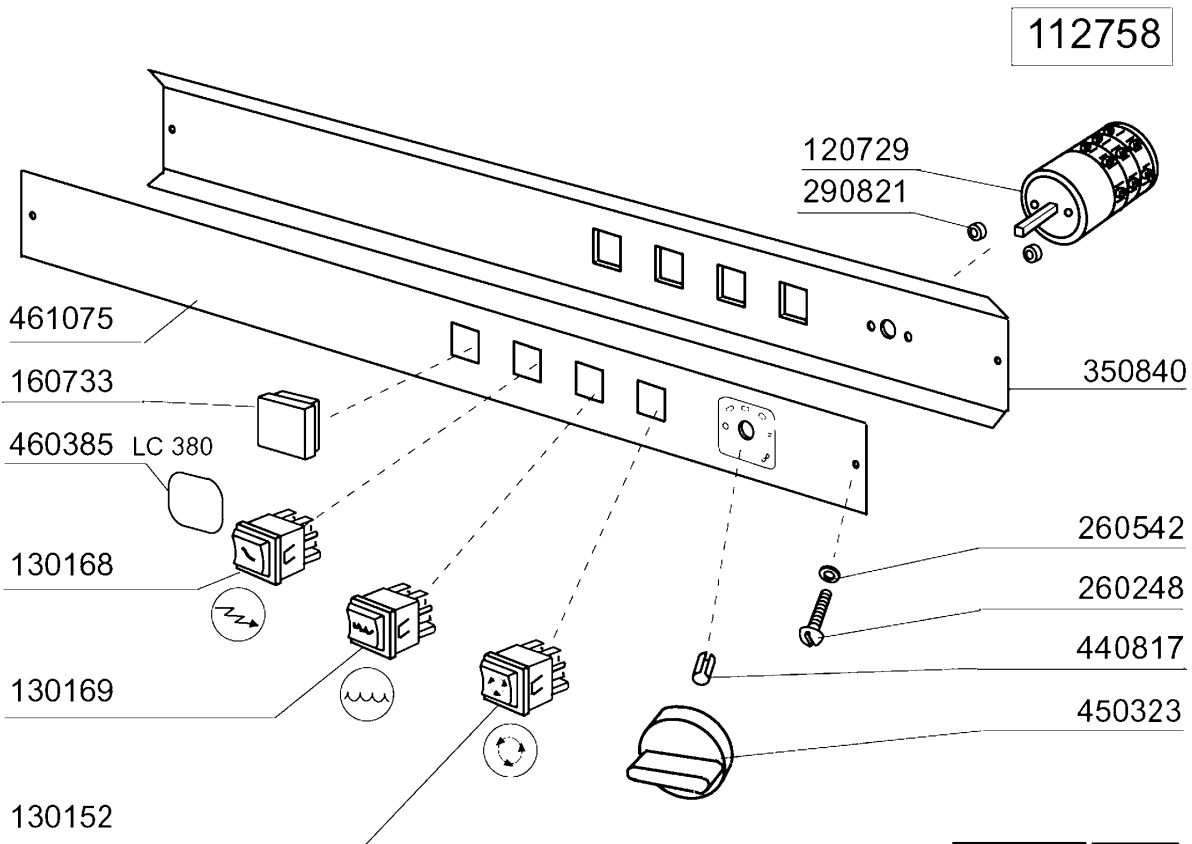

LC380 - Seite 8 - Schalttafel Legende

Kode	Bezeichnung	Preis
112718	Verdraht.lc380	0
112758	E-paneel Lp-lc	0
120434	Schuetz 9a 220v 50hz	0
120444	Schütz 9a 220v 50hz Hr0901nm	0
120459	Hilfsrelais 16a 220v C95-155-bchr	0
120729	Schalter 16a 5pos.achtpolig C70-140	0
120823	Thermoausloeser 2,5/4 A	0
121218	Zeitschalter 65"/120"/180" C95	0
130152	Grüne Lampe "in Betrieb"	0
130168	Lampe: Masch.eingeschaltet/lav-line	0
130169	Lampe:masch.betriebsbereit/lav-line	0
150219	Klemmenleiste 5p Mmq165vd26	0
150833	Kebeldurchgang Br/bc	0
160511	Abstandstueck 7,93 Mop	0
160733	Neutral Pfropfen F. Lampe	0
260248	Schraube Tb 5x12 Spec.	0
260511	Growerscheibe D.5	0
260529	Waschkorbtraeg.scheibe D24/rostf.st	0
260538	Schiebe 18x6x1,5 Stahl	0
260542	Schiebe D.5	0
290821	Abstandstueck F.schalter	0
350840	Schildstuetze C70-c85-c140	0
440817	Federsperring Lscb/ 1853/17/00	0
450323	Knebel Für Bc-br-c95-c155	0
460385	Platte Lc380	0
461075	Schalttafel "lp-lc"	0
631209	Entstörfilter	0