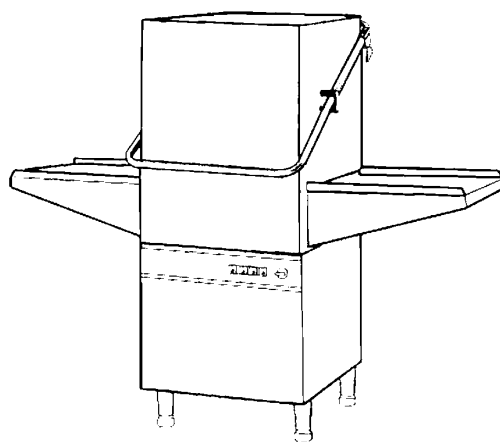

**LC380 - Korb - Durchschubmaschinen
Tafelliste**

1	Karosserie
2	Tank
3	Griff
4	Wasch-und Nachspülsäule
5	Wasch-und Nachspülarme
6	Pumpe
7	Nachspülung
8	Schalttafel
9	Klarspüler-dosiergerät

PARTI DI RICAMBIO
PIECES DETACHEES
SPARE PARTS
ERSATZTEILE
LISTA DE RECAMBIOS

LC 380

03/94

03 - 2001 | S. AG.

LC380 - Seite 1 - Karosserie Legende

Kode	Bezeichnung	Preis
150819	Kabeldurchgang Pg16 Mit Loch	0
160509	Fusshalter	0
160811	Gleitring F2 18x8,5 X1 Algof	0
161110	Hintere Abdeckung S90-c85-140	0
180604	Fuehrung F. Haube C33-34 Grau	0
190637	Führung Für "c"-tür	0
190638	Rolle Für C-türführung	0
200432	Moosgummi Selbstkleb 8x4 Neoprene	0
200497	Dichtung F.türführung C85-c140	0
210203	Gummifuss 30 Mm	0
260113	Rostfr.st.te-schraube8x20 A2uni5739	0
260219	Rostf.st Tcp-schraube6x35a2 Uni6107	0
260224	Tb-schraube 6x15 B23-10-11-12	0
260227	Rostf.stahl.sonderschraube 5x30/303	0
260530	Rostfr.stahl Scheibe 7x22x2	0
310212	Blindmutter M6 Schwarz Nylon	0
321928	Platte F. Fuehrungen C140	0
321929	Korbtraegerfuehrung C140	0
322117	Korbführung C95-c155	0
331016	Griff C85-140	0
331026	Griff C95-c155	0
331037	Griff C95-155-165 Doppelwandiger	0
341421	Rahmen	0
341504	Haube C85-140	0
341519	Doppelwandiger Haube Für C85-140	0
341526	Haube C95-c155	0
341527	Schall- Warmisolierte Haube C95-165	0
342203	Tank Lc380	0
350386	Hintere Tafel	0
351227	Fronttafel C85	0
351586	Fronttafel Lc380	0
390126	Hintere Tafel C85 140	0
390164	Hintere/ubere Paneel Lc380	0