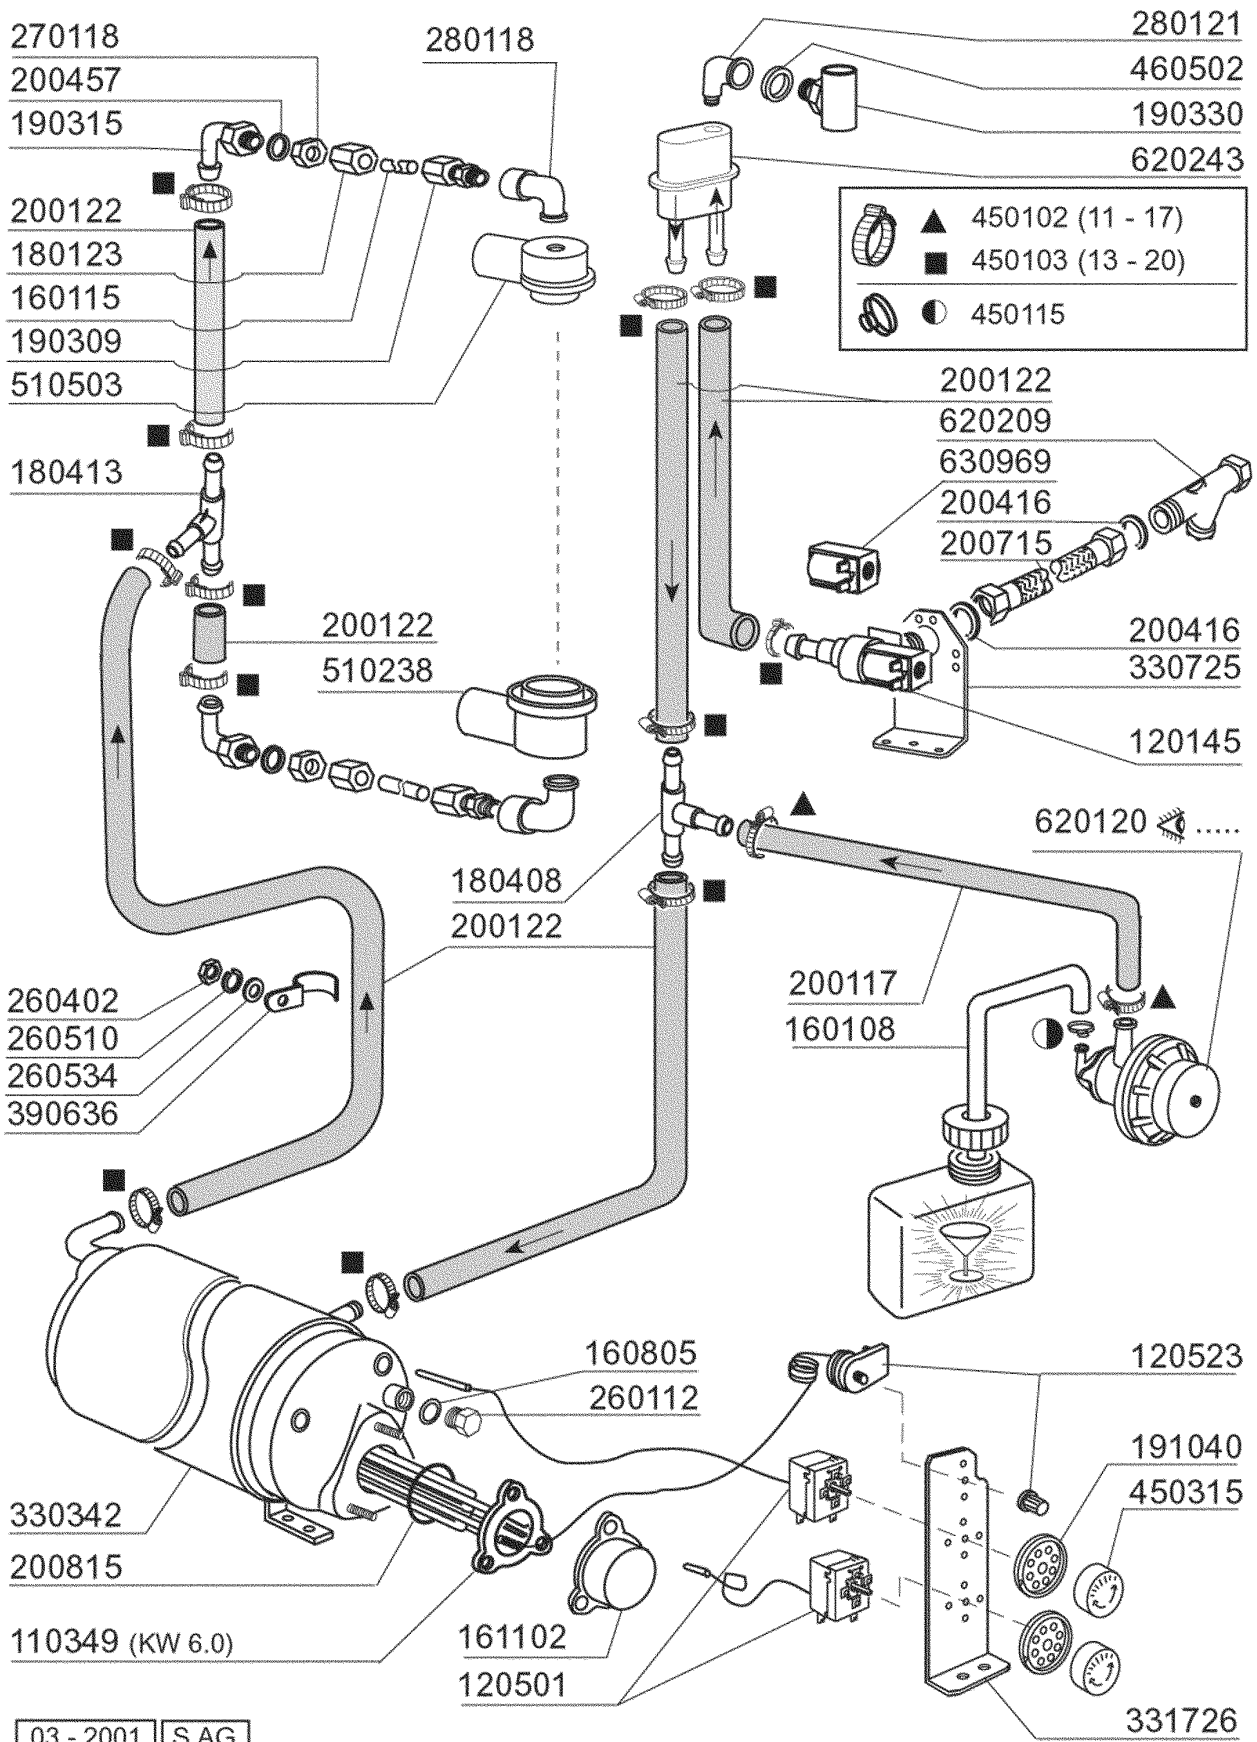

Kode	Bezeichnung	Preis
140108	Winkel Für Befestigungsschraube	0
160718	Pfropfen F.nachsp.arm F2-c34mopl	0
160719	Pfropfen F.wascharm D.18	0
170704	Halter.nachsp.düsebefestig.f-b-c33	0
170911	Nachspüldüse B23-f2-c34	0
170917	Düse Rechts C34	0
170918	Düse Links C34	0
170927	Waschdüse F2-c-grau	0
170928	Blinde Waschdüse F2-c-grau	0
170929	Nachspueduese F2-c-grau	0
170930	Blinde Duese F2-c- Grau	0
180213	Flansch F.düseklemmung F2-c34	0
190617	Buchse	0
190621	Buchse Waschkreuz C34	0
190673	Buchse	0
191027	Spülarmerkruz C34-140	0
191030	Kreuz Nachspuel. C34-c140	0
191075	Gewinde	0
200818	O-ring 1,78 X 6,75 X 10,31	0
200824	O-ring 1,78x12,42x15,98	0
260206	Schraube Tcp 4x22	0
260207	Rostf.st.tcp-schraube4x25 A2uni6107	0
260226	Rostf.st Tcp-schraube4x12 A2uni6107	0
260402	Mutter In Rostfr.stahl D4 Uni 5588	0
260711	Schraube 4,2x13	0
261009	Befestig.schraube F.spuelarm	0
330895	Wascharmzenter	0
420511	Wascharm C140	0
420553	Wascharm (stahl)	0
420554	Wascharm (stahl)	0
430308	Nachspülarmer C34-c140	0

LC380 - Seite 8 - Schalttafel Legende

Kode	Bezeichnung	Preis
112718	Verdraht.lc380	0
112758	E-paneel Lp-lc	0
120434	Schuetz 9a 220v 50hz	0
120444	Schütz 9a 220v 50hz Hr0901nm	0
120459	Hilfsrelais 16a 220v C95-155-bchr	0
120729	Schalter 16a 5pos.achtpolig C70-140	0
120823	Thermoausloeser 2,5/4 A	0
121218	Zeitschalter 65"/120"/180" C95	0
130152	Grüne Lampe "in Betrieb"	0
130168	Lampe: Masch.eingeschaltet/lav-line	0
130169	Lampe:masch.betriebsbereit/lav-line	0
150219	Klemmenleiste 5p Mmq165vd26	0
150833	Kebeldurchgang Br/bc	0
160511	Abstandstueck 7,93 Mop	0
160733	Neutral Pfropfen F. Lampe	0
260248	Schraube Tb 5x12 Spec.	0
260511	Growerscheibe D.5	0
260529	Waschkorbtraeg.scheibe D24/rostf.st	0
260538	Schiebe 18x6x1,5 Stahl	0
260542	Schiebe D.5	0
290821	Abstandstueck F.schalter	0
350840	Schildstuetze C70-c85-c140	0
440817	Federsperring Lscb/ 1853/17/00	0
450323	Knebel Für Bc-br-c95-c155	0
460385	Platte Lc380	0
461075	Schalttafel "lp-lc"	0
631209	Entstörfilter	0