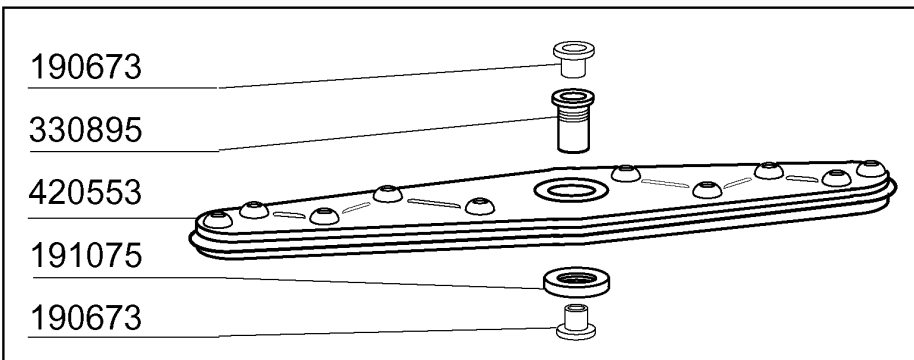

* Dalla matricola
* A partir da la matr.
* From serial no.
* Ab Seriennr.
* Despues la matr.
3988/04/98

* 420554