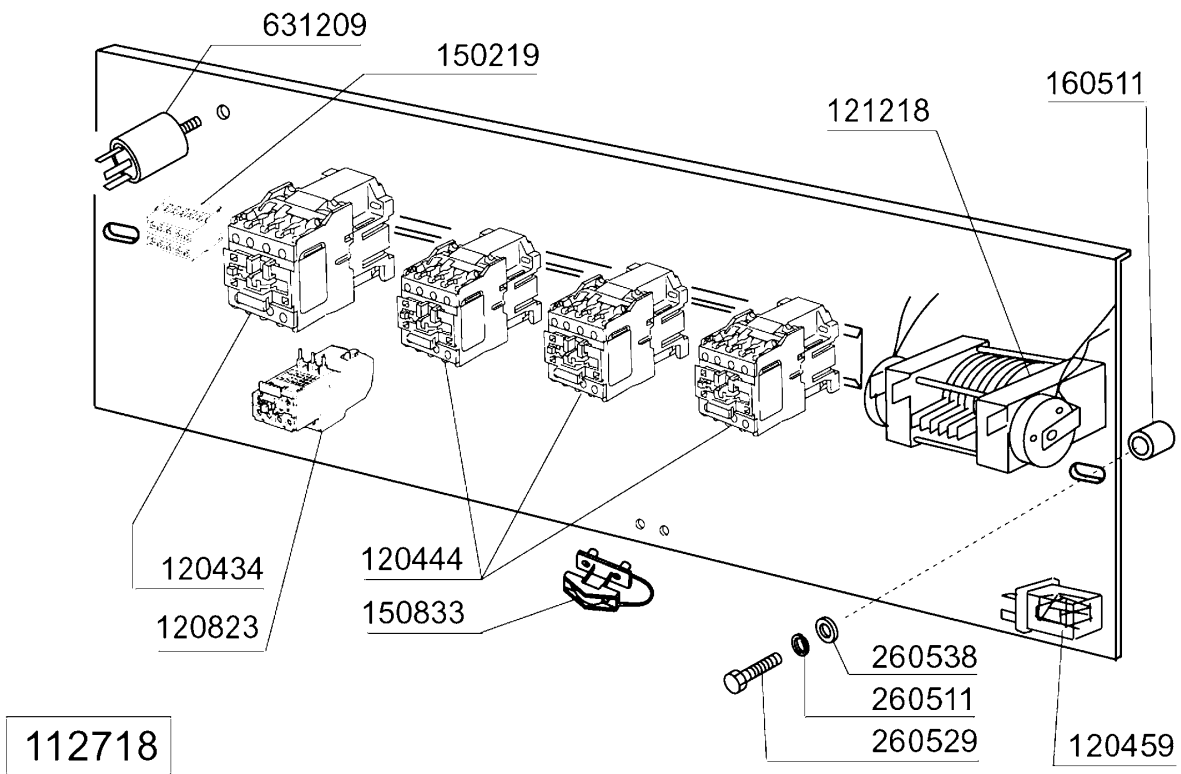

LC380 - Seite 8 - Schalttafel Legende

Kode	Bezeichnung	Preis
112718	Verdraht.lc380	0
112758	E-paneel Lp-lc	0
120434	Schuetz 9a 220v 50hz	0
120444	Schütz 9a 220v 50hz Hr0901nm	0
120459	Hilfsrelais 16a 220v C95-155-bchr	0
120729	Schalter 16a 5pos.achtpolig C70-140	0
120823	Thermoausloeser 2,5/4 A	0
121218	Zeitschalter 65"/120"/180" C95	0
130152	Grüne Lampe "in Betrieb"	0
130168	Lampe: Masch.eingeschaltet/lav-line	0
130169	Lampe:masch.betriebsbereit/lav-line	0
150219	Klemmenleiste 5p Mmq165vd26	0
150833	Kebeldurchgang Br/bc	0
160511	Abstandstueck 7,93 Mop	0
160733	Neutral Pfropfen F. Lampe	0
260248	Schraube Tb 5x12 Spec.	0
260511	Growerscheibe D.5	0
260529	Waschkorbtraeg.scheibe D24/rostf.st	0
260538	Schiebe 18x6x1,5 Stahl	0
260542	Schiebe D.5	0
290821	Abstandstueck F.schalter	0
350840	Schildstuetze C70-c85-c140	0
440817	Federsperring Lscb/ 1853/17/00	0
450323	Knebel Für Bc-br-c95-c155	0
460385	Platte Lc380	0
461075	Schalttafel "lp-lc"	0
631209	Entstörfilter	0