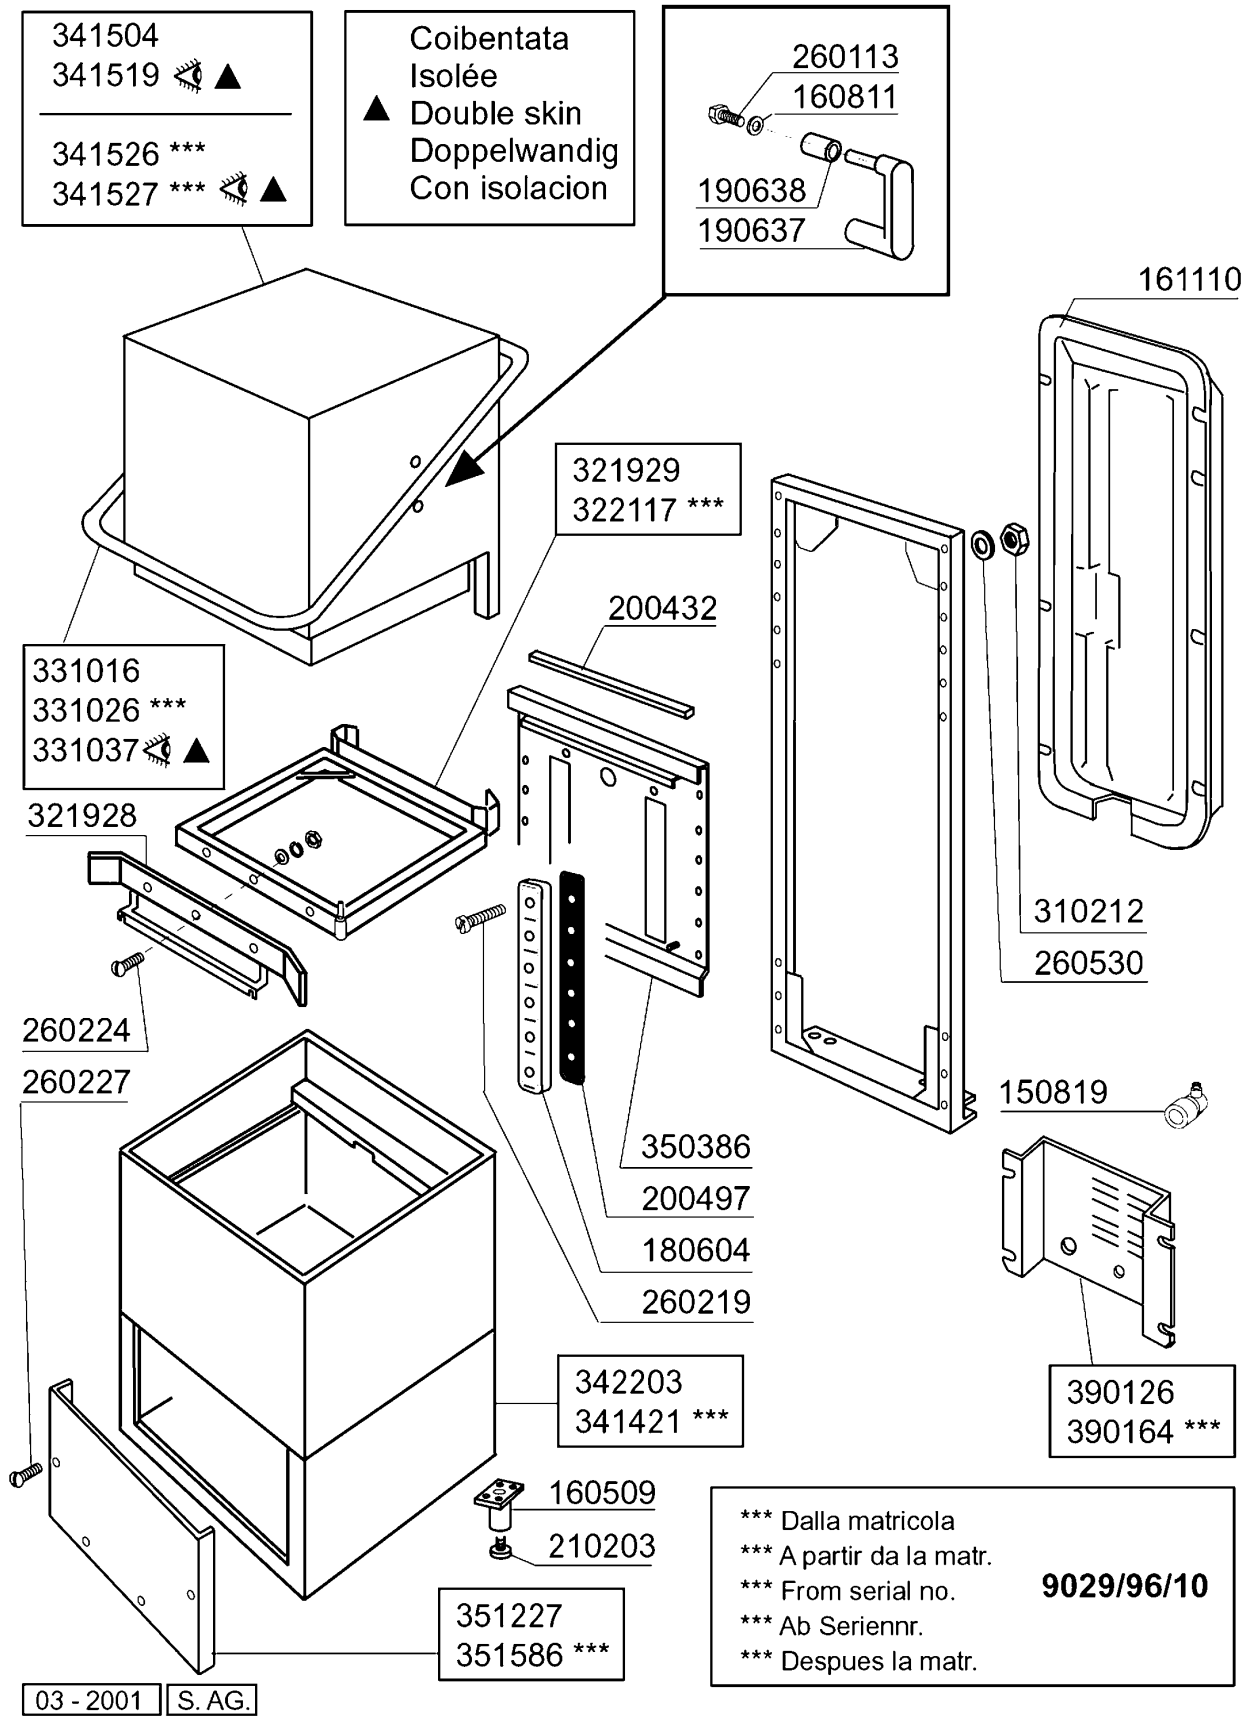

**LC380 - Korb - Durchschubmaschinen
Tafelliste**

1	Karosserie
2	Tank
3	Griff
4	Wasch-und Nachspülsäule
5	Wasch-und Nachspülarme
6	Pumpe
7	Nachspülung
8	Schalttafel
9	Klarspüler-dosiergerät

PARTI DI RICAMBIO
PIECES DETACHEES
SPARE PARTS
ERSATZTEILE
LISTA DE RECAMBIOS

LC 380

03/94

03 - 2001 | S. AG.

LC380 - Seite 1 - Karosserie Legende

Kode	Bezeichnung	Preis
150819	Kabeldurchgang Pg16 Mit Loch	0
160509	Fusshalter	0
160811	Gleitring F2 18x8,5 X1 Algof	0
161110	Hintere Abdeckung S90-c85-140	0
180604	Fuehrung F. Haube C33-34 Grau	0
190637	Führung Für "c"-tür	0
190638	Rolle Für C-türführung	0
200432	Moosgummi Selbstkleb 8x4 Neoprene	0
200497	Dichtung F.türführung C85-c140	0
210203	Gummifuss 30 Mm	0
260113	Rostfr.st.te-schraube8x20 A2uni5739	0
260219	Rostf.st Tcp-schraube6x35a2 Uni6107	0
260224	Tb-schraube 6x15 B23-10-11-12	0
260227	Rostf.stahl.sonderschraube 5x30/303	0
260530	Rostfr.stahl Scheibe 7x22x2	0
310212	Blindmutter M6 Schwarz Nylon	0
321928	Platte F. Fuehrungen C140	0
321929	Korbtraegerfuehrung C140	0
322117	Korbführung C95-c155	0
331016	Griff C85-140	0
331026	Griff C95-c155	0
331037	Griff C95-155-165 Doppelwandiger	0
341421	Rahmen	0
341504	Haube C85-140	0
341519	Doppelwandiger Haube Für C85-140	0
341526	Haube C95-c155	0
341527	Schall- Warmisolierte Haube C95-165	0
342203	Tank Lc380	0
350386	Hintere Tafel	0
351227	Fronttafel C85	0
351586	Fronttafel Lc380	0
390126	Hintere Tafel C85 140	0
390164	Hintere/ubere Paneel Lc380	0