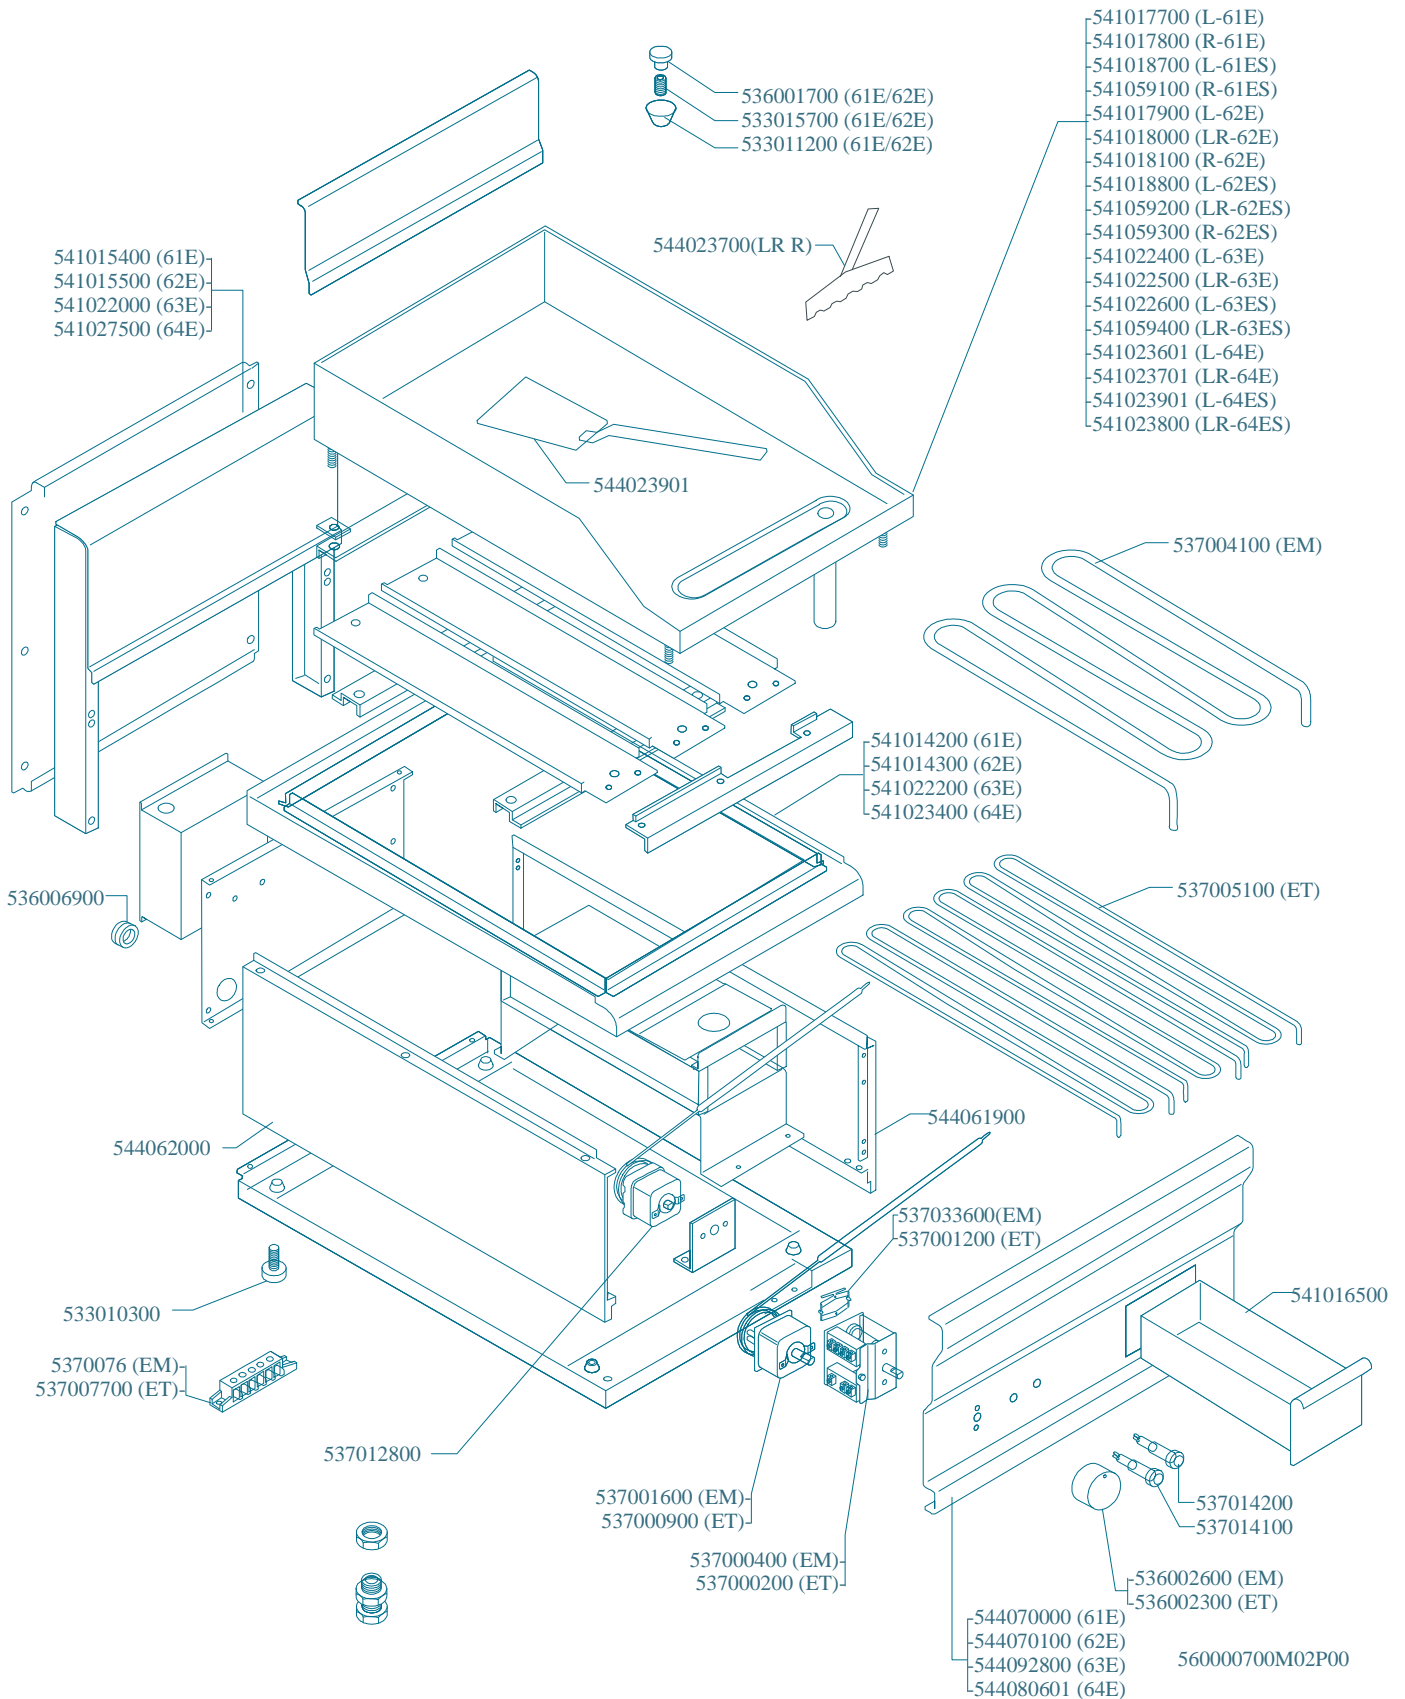

# MAGIC SNACK 60

ELETTRICO / ELECTRIC / ELEKTRO / ELECTRIQUE

FT...-61E... FT...-62E... FT...-63E... FT...-64E...

Page	Pos	Code	Description
001		536001700	GRIP D.25*19*M6
001		533015700	HEADLESS SCREW M6*20
001		533011200	SCREW PLUG FOR DRAIN FT-61
001		541017700	SMOOTH PLATE FTL-61E
001		544023901	SPATTLE FOR FRY-TOP
001		537004100	HEATING ELEMENT W2653 V230 FT
001		541014200	UPPER PLATE FT-61E
001		536006900	RUBBER CABLE GUIDE D.25MM.HOLE 16MM
001		544061900	RIGHT SIDE PANEL 60 LINE
001		544062000	LEFT SIDE PANEL 60 LINE
001		537033600	FIXING BRACKET FOR THERMOSTAT/COMM.
001		533010300	ADJUSTABLE FOOT M10*20 D.23
001		537012800	SAFETY THERMOSTAT 420°C THREEPHASE
001		5370076	
001		537001600	THERMOSTAT 50-320°C SINGLEPHASE
001		537000400	COMMUTATOR 1POS.SINGLEPHASE S49 16A
001		537014200	GREEN WARNING LIGHT 250V
001		537014100	WHITE WARNING LIGHT 250V
001		536002600	KNOB 50-300°C SINGLEPHASE
001		544070000	CONTROL PANEL FT-61E