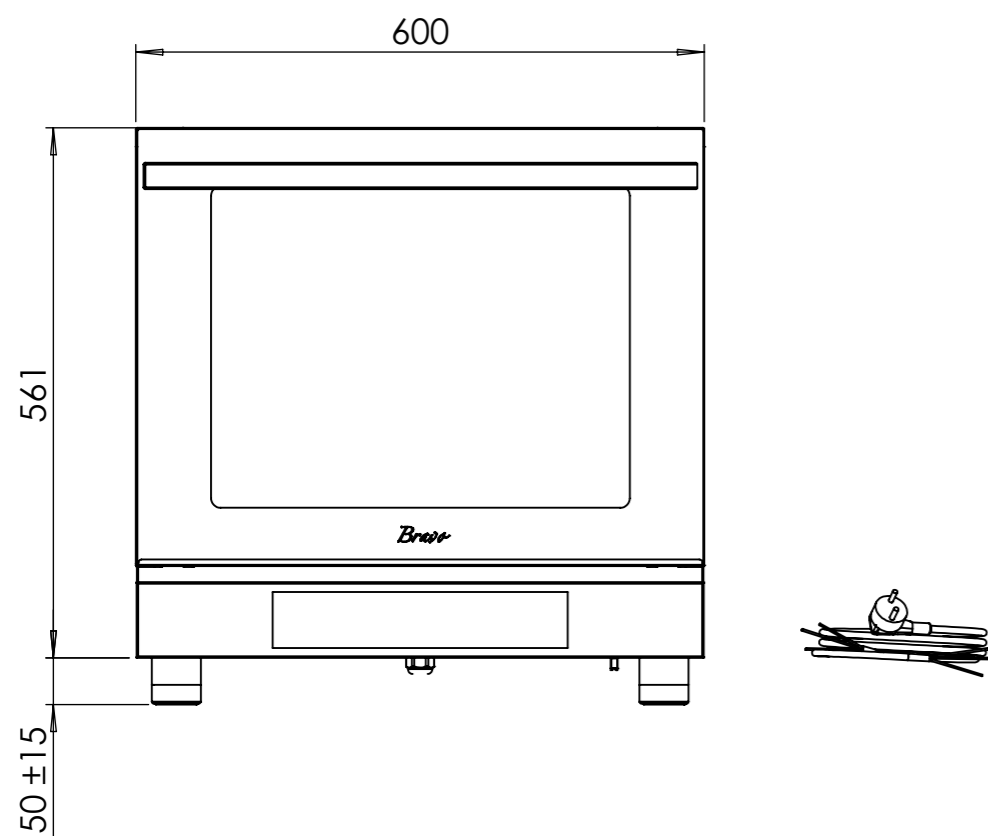

# DISTINTA MATERIALI

Num. articolo	Codice	Descrizione	QUANTITA'
1	CAB046	CABLAGGIO PICCOLO/BRAVO DIGITALE	1
2	CAM017	CAMINO FUMI FORNO PICCOLO/BRAVO	1
3	CAN006	CANALETTA ENTRATA D'ACQUA BRAVO	1
4	CAV001	CAVO ALIMEWNTAZIONE. CON SPINA SCHUKO H07RN-F 3X1.5	1
5	CEL076	CELLA FORNO BRAVO 2015 AD UNA LAMPADA	1
6	CER013	CERNIERA CAMMA INTERNA 12-33P	1
7	CER017	CERNIERA CAMMA INTERNA G   STARTER	1
8	COP050	COPERCHIO VANO UTENZE 2015 G   STARTER e G   PRO	1
9	COP078	COPERCHIO DX ASS.TO PORTA BRAVO PER KOY	1
10	COP079	COPERCHIO SX ASS.TO PORTA BRAVO PER KOY	1
11	CRU437	CRUSCOTTO FORNO BRAVO DIGITALE 2015	1
12	DIS021	DISTANZIALE PLASTICO H 10	4
13	ELE010	ELETROVALVOLA 1V	1
14	FAC034	FACCIATA FORNO BRAVO 2015	1
15	FIA094	FIANCO FORNO BRAVO 2015	2
16	FON042	BASAMENTO FORNO BRAVO 2015	1
17	GUA009	GUARNIZIONE CAMINO PICCOLO	1
18	GUA042	GUARNIZIONE CELLA BRAVO (1.735)	1
19	GUA061	GUARNIZIONE MOTORE FIME GU130	1
20	LAN028	LANA VETRO LATERALE BRAVO	1
21	LAN029	LANA VETRO SCHIENA BRAVO	1
22	MAN054	MANIGLIA FORNO BRAVO 30X13 I.570	1
23	MIC002	MICRON PORTA	1
24	MOL006	MOLLA PER FELTRO ISOLANTE IN ACCIAIO SM	10
25	MOR000	MORSETTIERA ALIM. FV110/B 43	1
26	MOR004	MORSETTO A PETTINE BIFILARE 1 BULONE 6-16 MMQ	1
27	MOT019	MOTORE FIME L257570S	1
28	PAR036	CONVOGLIATORE FORNO BRAVO 2015	1
29	PAS000	PASSACAVO PG13,5	1
30	PIE011	PIEDINO ACCIAIO TONDO REGOL. D.50 H55 M.10 REG. 30mm	4
31	POM003	POMELLO SCORRIGRIGLIA G   STARTER	6
32	POR090	PORTALAMPADA COMPLETO FORNO PICCOLO/BRAVO 2015	1
33	PRO066	CORNICE PORTA FORNO BRAVO 2016 PER KOY	1
34	RES029-UL	RESISTENZA CIRCOLARE 2500W (1945/3/304)	1
35	SCH149	SCHIENA FORNO BRAVO 2015	1
36	SCH304	SCHEDA POTENZA FORNI DIGITALI G   STARTER	1
37	SCH305	SCHEDA DIGITALE FORNI G   STARTER	1
38	SCO104	SCORRIGRIGLIA DESTRA FORNO BRAVO	1
39	SCO105	SCORRIGRIGLIA SINISTRA FORNO BRAVO	1
40	SON009	SCHEDA POTENZA FORNI DIGITALI G   STARTER	1
41	STA037	STAFFA BULBI TERMOSTATI DUE POSIZIONI	1
42	STA077	STAFFA SUPPORTO ELETTOVALVOLA FORNO PICCOLO/BRAVO 2015	1
43	TEG024	TEGLIA 330 x 460	2
44	TER031	TERMOSTATO SICUREZZA 20-318°C CAMPINI	1
45	TET026	TETTO FORNO BRAVO 2015	1
23	TUB016	ASSIEM TUBETTO INGRESSO ACQUA FORNI PICCOLO/BRAVO 2015	1
47	TUB020	TUBO TRECCIATO IN SILICONE 70 ROSSO HT 10X16,5 mm	1
48	UGE021	UGELLO PER ELETTOVALVOLA MARRONE 0,07-0,14 L/min	1
49	VAN000	VANO UTENZE FORNO BRAVO 2015	1
50	VEN010	VENTOLA V11 60x28	1
51	VET312	VETRO ESTERNO FORNO BRAVO 2015	1
52	VET313	VETRO INTERNO FORNO BRAVO 2015	1
53	VET330	VETRO DIGITALE G   STARTER	1