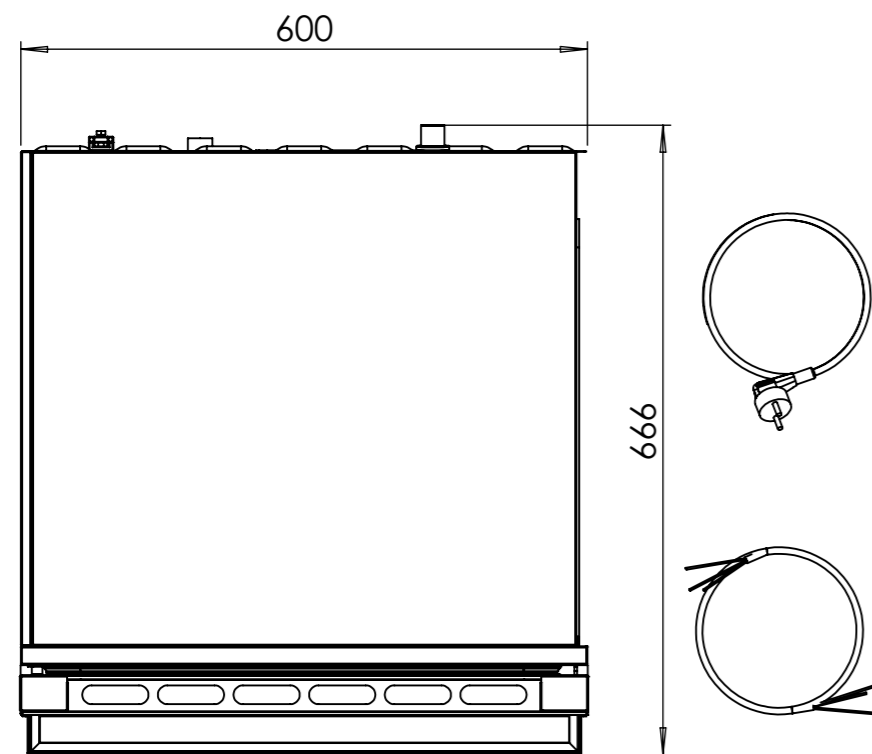

# DISTINTA MATERIALI

Num. articolo	Codice	Descrizione	QUANTITA'
1	CAB046	CABLAGGIO PICCOLO/BRAVO DIGITALE	1
2	CAM017	CAMINO FUMI FORNO PICCOLO/BRAVO	1
3	CAN006	CANALETTA ENTRATA D'ACQUA BRAVO	1
4	CAV001	CAVO ALIMEWNTAZIONE. CON SPINA SCHUKO H07RN-F 3X1.5	1
5	CEL076	CELLA FORNO BRAVO 2015 AD UNA LAMPADA	1
6	CER013	CERNIERA CAMMA INTERNA 12-33P	1
7	CER017	CERNIERA CAMMA INTERNA G   STARTER	1
8	COP050	COPERCHIO VANO UTENZE 2015 G   STARTER e G   PRO	1
9	COP078	COPERCHIO DX ASS.TO PORTA BRAVO PER KOY	1
10	COP079	COPERCHIO SX ASS.TO PORTA BRAVO PER KOY	1
11	CRU437	CRUSCOTTO FORNO BRAVO DIGITALE 2015	1
12	DIS021	DISTANZIALE PLASTICO H 10	4
13	ELE010	ELETROVALVOLA 1V	1
14	FAC034	FACCIATA FORNO BRAVO 2015	1
15	FIA094	FIANCO FORNO BRAVO 2015	2
16	FON042	BASAMENTO FORNO BRAVO 2015	1
17	GUA009	GUARNIZIONE CAMINO PICCOLO	1
18	GUA042	GUARNIZIONE CELLA BRAVO (1.735)	1
19	GUA061	GUARNIZIONE MOTORE FIME GU130	1
20	LAN028	LANA VETRO LATERALE BRAVO	1
21	LAN029	LANA VETRO SCHIENA BRAVO	1
22	MAN054	MANIGLIA FORNO BRAVO 30X13 I.570	1
23	MIC002	MICRON PORTA	1
24	MOL006	MOLLA PER FELTRO ISOLANTE IN ACCIAIO SM	10
25	MOR000	MORSETTIERA ALIM. FV110/B 43	1
26	MOR004	MORSETTO A PETTINE BIFILARE 1 BULONE 6-16 MMQ	1
27	MOT019	MOTORE FIME L257570S	1
28	PAR036	CONVOGLIATORE FORNO BRAVO 2015	1
29	PAS000	PASSACAVO PG13,5	1
30	PIE011	PIEDINO ACCIAIO TONDO REGOL. D.50 H55 M.10 REG. 30mm	4
31	POM003	POMELLO SCORRIGRIGLIA G   STARTER	6
32	POR090	PORTALAMPADA COMPLETO FORNO PICCOLO/BRAVO 2015	1
33	PRO066	CORNICE PORTA FORNO BRAVO 2016 PER KOY	1
34	RES029-UL	RESISTENZA CIRCOLARE 2500W (1945/3/304)	1
35	SCH149	SCHIENA FORNO BRAVO 2015	1
36	SCH304	SCHEDA POTENZA FORNI DIGITALI G   STARTER	1
37	SCH305	SCHEDA DIGITALE FORNI G   STARTER	1
38	SCO104	SCORRIGRIGLIA DESTRA FORNO BRAVO	1
39	SCO105	SCORRIGRIGLIA SINISTRA FORNO BRAVO	1
40	SON009	SCHEDA POTENZA FORNI DIGITALI G   STARTER	1
41	STA037	STAFFA BULBI TERMOSTATI DUE POSIZIONI	1
42	STA077	STAFFA SUPPORTO ELETTOVALVOLA FORNO PICCOLO/BRAVO 2015	1
43	TEG024	TEGLIA 330 x 460	2
44	TER031	TERMOSTATO SICUREZZA 20-318°C CAMPINI	1
45	TET026	TETTO FORNO BRAVO 2015	1
23	TUB016	ASSIEM TUBETTO INGRESSO ACQUA FORNI PICCOLO/BRAVO 2015	1
47	TUB020	TUBO TRECCIATO IN SILICONE 70 ROSSO HT 10X16,5 mm	1
48	UGE021	UGELLO PER ELETTOVALVOLA MARRONE 0,07-0,14 L/min	1
49	VAN000	VANO UTENZE FORNO BRAVO 2015	1
50	VEN010	VENTOLA V11 60x28	1
51	VET312	VETRO ESTERNO FORNO BRAVO 2015	1
52	VET313	VETRO INTERNO FORNO BRAVO 2015	1
53	VET330	VETRO DIGITALE G   STARTER	1