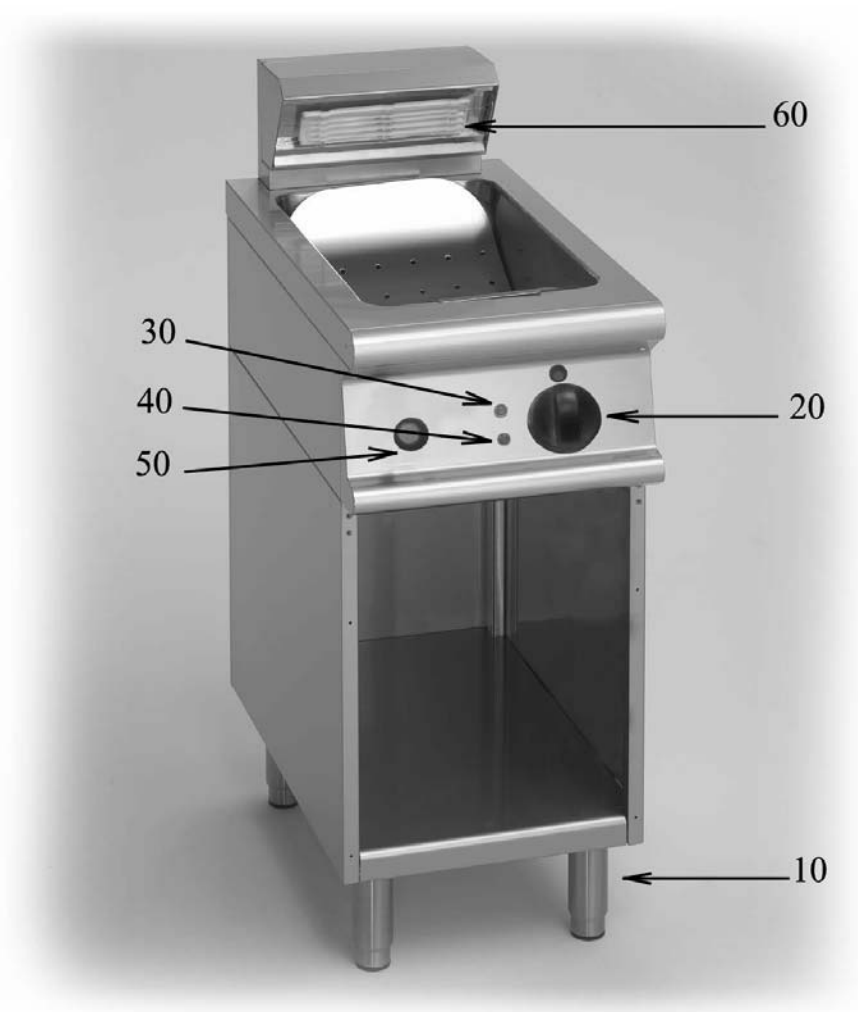

**Kochgeräte Serie 700
Elektro-Grillplatten**

Artikel-Nr. 134007

Explosionszeichnung / Ersatzteile

Bitte bei Ersatzteilbestellung immer Seriennummer mit angeben!

GEFÄSS WARM 700 Reihe

7SP/E400

Ersatzteile

S/N:

8.2 Produktcodes

Produktcode	Ernennung
Typecodes	
SP	7SP/E400

ID	Typ	Description	P-code
Module: Aussenteile			
10		Fuss	826490142
20		Knebel	824710240
30		Lampe	826650050
40		Weisses glas	6A0392007
50		Schalter	826630200
60		Widerstand	41826620180

SP= 7SP/E400

A=3/N/PE~400/230V 50Hz

ID	Typ	Description	P-code
Module: Innenteile			
90		Thermostat	826630230
100		Grünes Glas	6A038506
110		Grünes Glas	826650050
120		Widerstand	826620031

SP=7SP/E400

A=3/N/PE~400/230V 50Hz