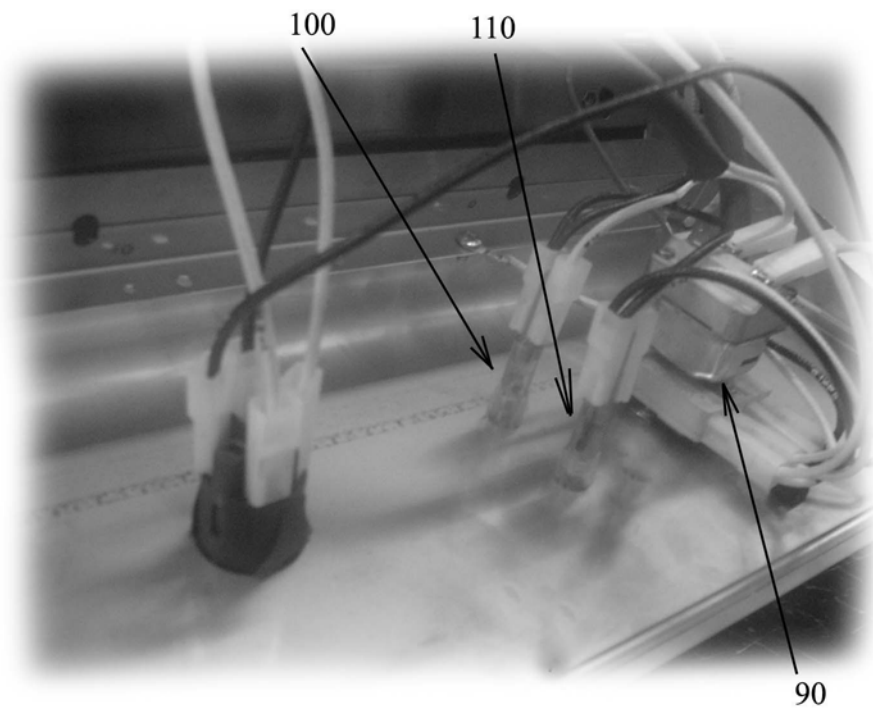

SP= 7SP/E400

A=3/N/PE~400/230V 50Hz

ID	Typ	Description	P-code
Module: Innenteile			
90		Thermostat	826630230
100		Grünes Glas	6A038506
110		Grünes Glas	826650050
120		Widerstand	826620031

SP=7SP/E400

A=3/N/PE~400/230V 50Hz