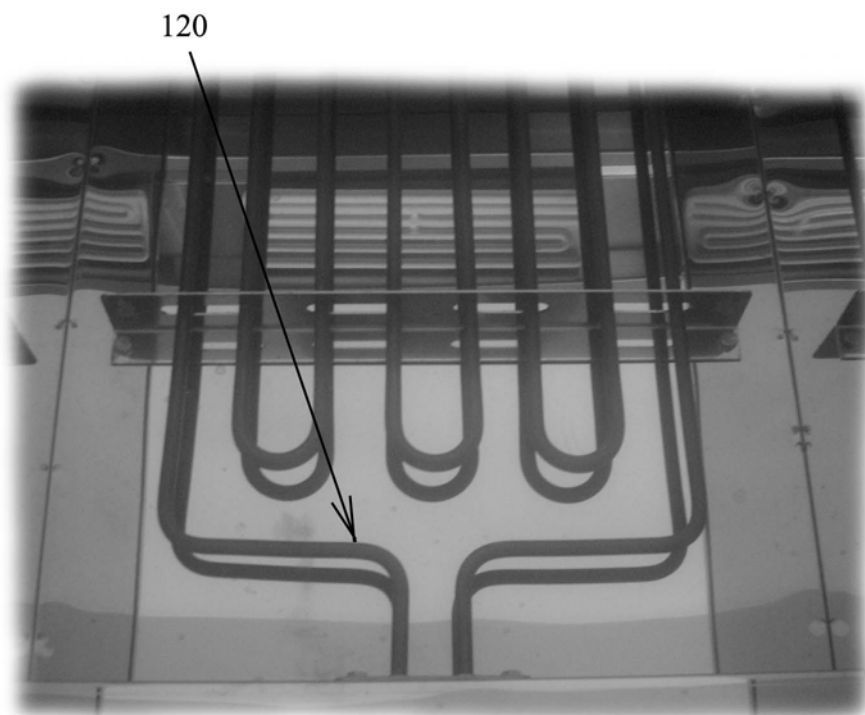

**Kochgeräte Serie 700
Elektro-Grillplatten**

Artikel-Nr. 134007

Explosionszeichnung / Ersatzteile

Bitte bei Ersatzteilbestellung immer Seriennummer mit angeben!

GEFÄSS WARM 700 Reihe

7SP/E400

Ersatzteile

S/N:

Valido da:08. 07. 2008

Rev.: 1.0

8. Ersatzteile

Aussenteile27

Innenteile.....29

8.1 Spannungcodes

Spannung	Spannungcode
A	3/N/PE~400/230V 50Hz
B	~250V 16A 50Hz
C	3/N/PE~380/220V 50Hz
D	3/PE~200V 50-60Hz
F	2/PE 220-240V 50Hz
G	3/N/PE~415/240V 50Hz
H	3/PE~230V 50Hz
I	3/PE~220V 60Hz
J	3/PE~380 50Hz
K	3/PE~400V 50Hz
L	3/PE~415V 50Hz
M	3/PE~440V 60Hz
N	3/PE~460V 60Hz
O	3/PE~480V 60Hz
P	1/N/PE~220-240V 50Hz
R	2/PE~220-230V 60Hz
S	3/N/PE~400/230V 50Hz
T	3/PE~230V 60Hz
U	1/N/PE~100V 50-60Hz

8.2 Produktcodes

Produktcode	Ernennung
Typecodes	
SP	7SP/E400

ID	Typ	Description	P-code
Module: Aussenteile			
10		Fuss	826490142
20		Knebel	824710240
30		Lampe	826650050
40		Weisses glas	6A0392007
50		Schalter	826630200
60		Widerstand	41826620180

SP= 7SP/E400

A=3/N/PE~400/230V 50Hz

ID	Typ	Description	P-code
Module: Innenteile			
90		Thermostat	826630230
100		Grünes Glas	6A038506
110		Grünes Glas	826650050
120		Widerstand	826620031

SP=7SP/E400

A=3/N/PE~400/230V 50Hz