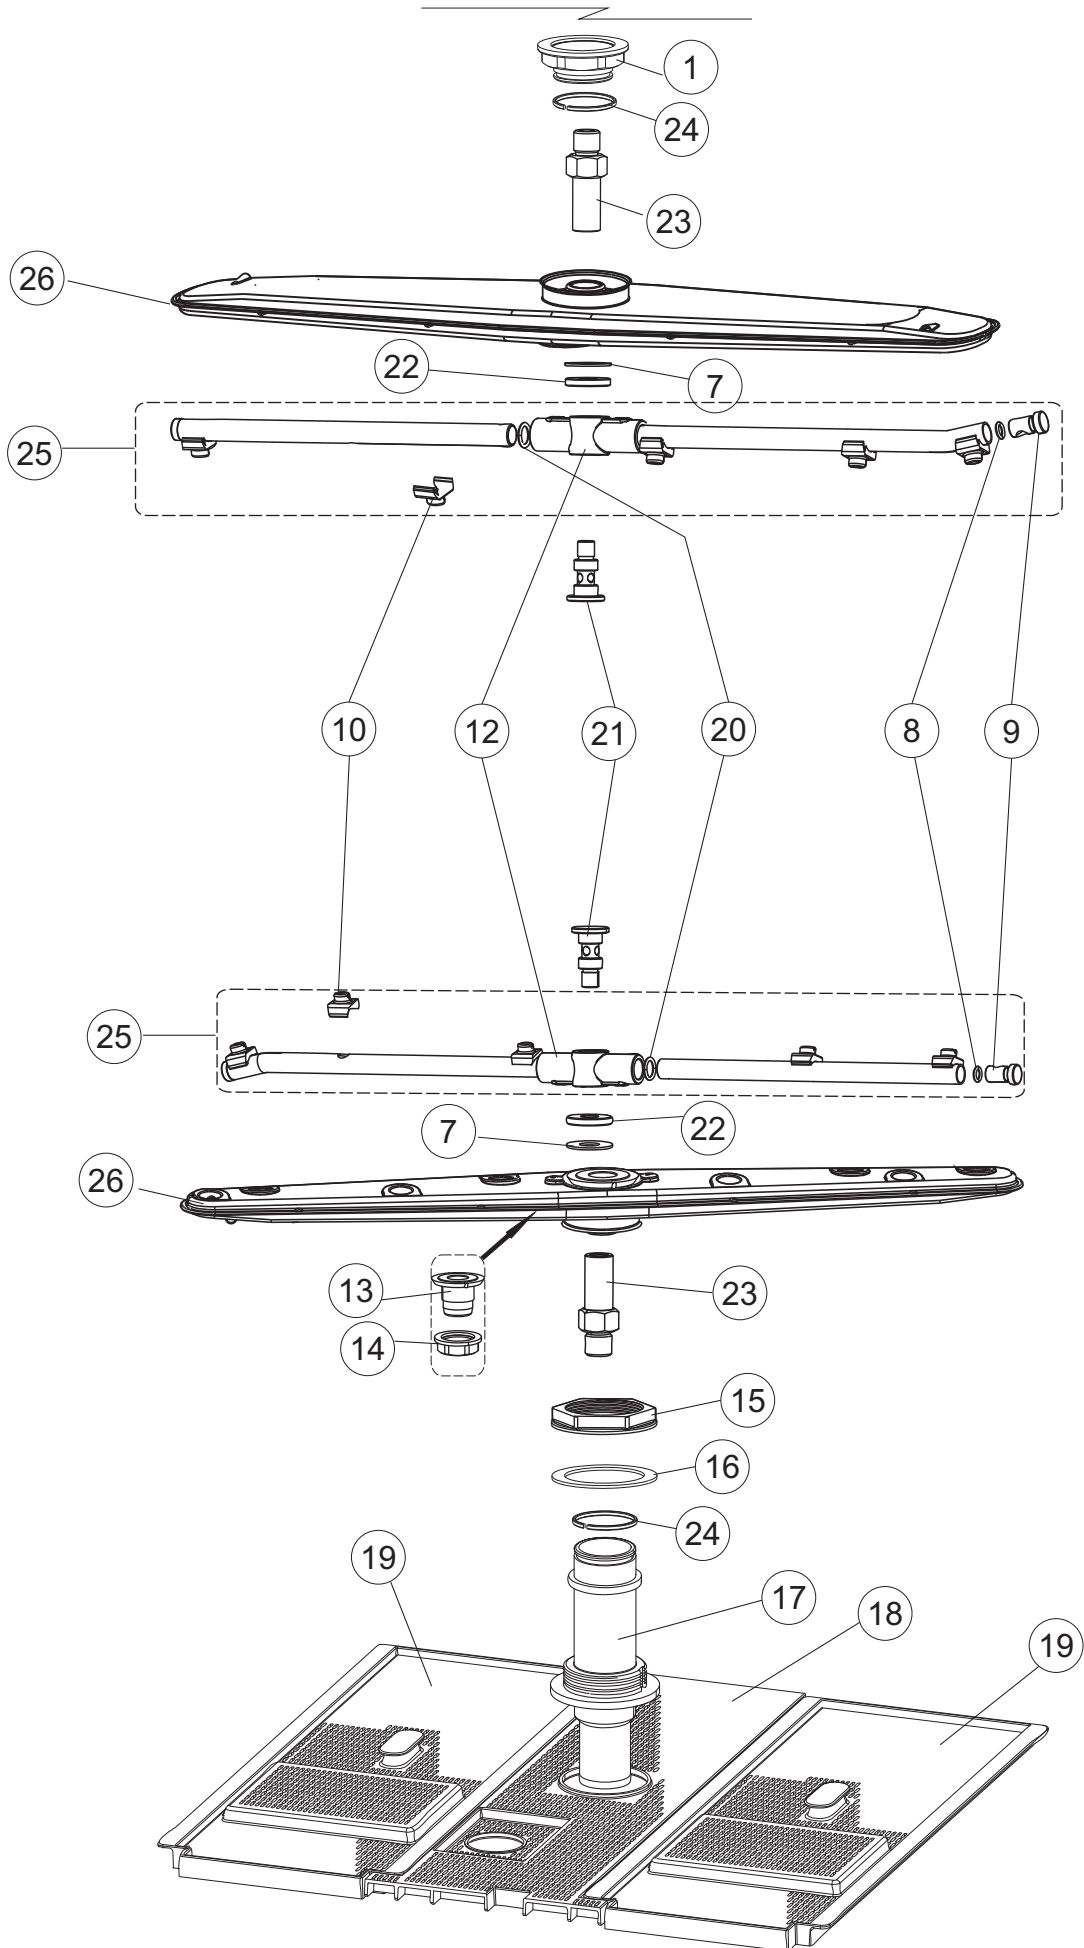

5

6

(*) Ricambio consigliato.

Pagina	Posizione	Codice ricambio	Vecchio codice	Descrizione
1	1	004262		PANNELLO SUPERIORE
1	2	022159		PANNELLO POSTERIORE
1	3	035113		STAFFA ASSEMBLAGGIO PANNELLI
1	4	437081	REB437081	GUARNIZIONE SPORTELLO 50/505
1	5	994012	DWS30	SERRATURA PER SPORTELLO PER LAVASTOVI-
1	6	417041	REB417041	DADO BATTUTA SPORTELLO
1	7	307003	REB307003	BATTUTA DADO ASTA SPORTELLO
1	8	029718		PORTA
1	9	325066	REB325066	PIOLO SERRATURA SPORTELLO
1	10	311019	REB311019	CERNIERA PORTA D18/G25
1	11	325036	REB325036	PERNO PER CERNIERA SPORTELLO PER
1	12	304021	REB304021	ASTA TIRANTE SPORTELLO PER LAVASTOVIGLIE
1	13	035112		PANNELLO COMPONENTI ELETTRICI
1	14	012338		PANNELLO ANTERIORE
1	15	030195		PROTEZIONE INFERIORE PER ZOCCOLO PER LAVABICCHIERI
1	16	040123		BASE TELAIO LA500
1	17	461019	REB461019	PIEDINO ESAGONALE REGOLABILE PER LAVA-
1	18	480153		TAPPO
1	19	459006	REB459006	PASSACAVO D INT 9 D EST 16
1	20	459004	REB459004	PASSACAVO PER POMPA DI SCARICO
2	1	224004	REB224004	PRESSOSTATO 35/17
2	2	224029		PRESSOSTATO
2	3	035031	REB035031	TUBO Y -COLLEGAMENTO PRESSOSTATO
2	4	143013	REB143013	TUBO PVC VERDE 4X7
2	5	220011	REB220011	MORSETTIERA
2	6	H.374343-2		CAVO MACCHINA H07RN-F 3X2.5X2.5MT
2	7	459005	REB459005	SERRACAVO
2	8	230118		RESISTENZA VASCA 2100W-230V
2	9	437086	REB437086	GUARNIZIONE RESISTENZA VASCA
2	10	236047	REB236047	TERMOSTATO 95°C
2	11	236052		TERMOSTATO 90°+/-3°C
2	12	456002	REB456002	guarnizione o-ring

(*) Ricambio consigliato.

Pagina	Posizione	Codice ricambio	Vecchio codice	Descrizione
6	11	480159		TAPPO CHIOCCIOLA POMPA(2434R)
6	12	429074		GHIERA
6	13	486242		VITE 3.5X13 TBC UNI6954(0062R)
6	14	116032		CHIOCCIOLA ELETTRPOMPA