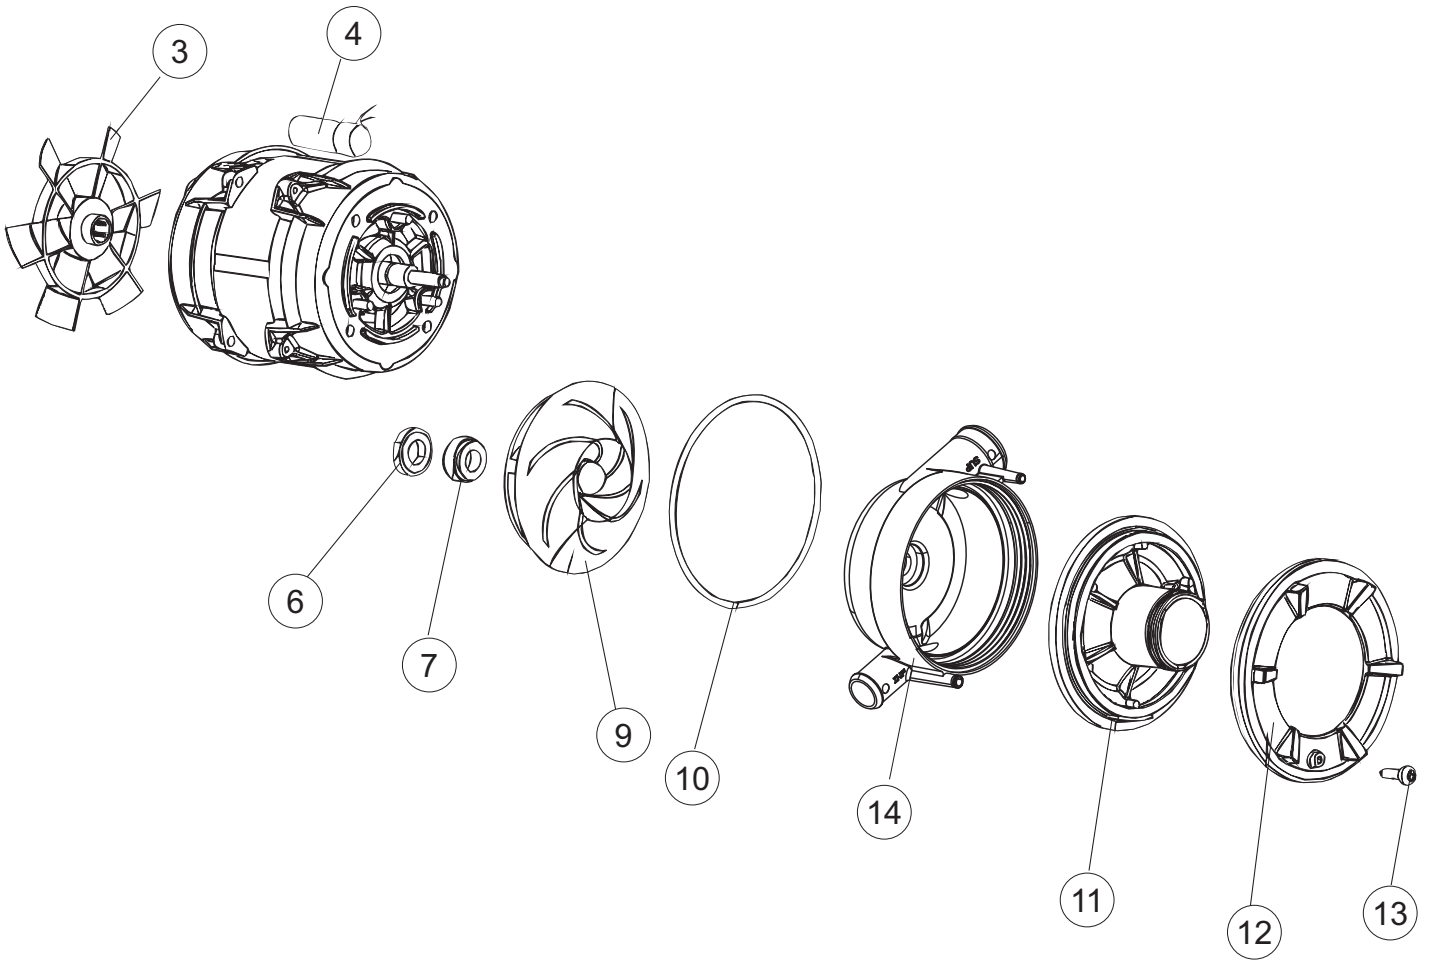

**SPARE PARTS CATALOGUE
ERSATZTEILKATALOG
CATALOGUE PIECES DETACHEES
CATALOGO PARTI RICAMBIO
CATALOGO DE PIEZAS DE RECAMBIO
CATALOGO PEÇAS DE REPOSIÇÃO**

WKD 50 DP

230V-1Ph-60Hz

13-05-2014

1

Drain pump

WKD50DP

5

6

(*) Ricambio consigliato.

Pagina	Posizione	Codice ricambio	Vecchio codice	Descrizione
1	1	004262		PANNELLO SUPERIORE
1	2	022159		PANNELLO POSTERIORE
1	3	035113		STAFFA ASSEMBLAGGIO PANNELLI
1	4	437081	REB437081	GUARNIZIONE SPORTELLO 50/505
1	5	994012	DWS30	SERRATURA PER SPORTELLO PER LAVASTOVI-
1	6	417041	REB417041	DADO BATTUTA SPORTELLO
1	7	307003	REB307003	BATTUTA DADO ASTA SPORTELLO
1	8	029718		PORTA
1	9	325066	REB325066	PIOLO SERRATURA SPORTELLO
1	10	311019	REB311019	CERNIERA PORTA D18/G25
1	11	325036	REB325036	PERNO PER CERNIERA SPORTELLO PER
1	12	304021	REB304021	ASTA TIRANTE SPORTELLO PER LAVASTOVIGLIE
1	13	035112		PANNELLO COMPONENTI ELETTRICI
1	14	012338		PANNELLO ANTERIORE
1	15	030195		PROTEZIONE INFERIORE PER ZOCCOLO PER LAVABICCHIERI
1	16	040123		BASE TELAIO LA500
1	17	461019	REB461019	PIEDINO ESAGONALE REGOLABILE PER LAVA-
1	18	480153		TAPPO
1	19	459006	REB459006	PASSACAVO D INT 9 D EST 16
1	20	459004	REB459004	PASSACAVO PER POMPA DI SCARICO
2	1	224004	REB224004	PRESSOSTATO 35/17
2	2	224029		PRESSOSTATO
2	3	035031	REB035031	TUBO Y -COLLEGAMENTO PRESSOSTATO
2	4	143013	REB143013	TUBO PVC VERDE 4X7
2	5	220011	REB220011	MORSETTIERA
2	6	H.374343-2		CAVO MACCHINA H07RN-F 3X2.5X2.5MT
2	7	459005	REB459005	SERRACAVO
2	8	230118		RESISTENZA VASCA 2100W-230V
2	9	437086	REB437086	GUARNIZIONE RESISTENZA VASCA
2	10	236047	REB236047	TERMOSTATO 95°C
2	11	236052		TERMOSTATO 90°+/-3°C
2	12	456002	REB456002	guarnizione o-ring

(*) Ricambio consigliato.

Pagina	Posizione	Codice ricambio	Vecchio codice	Descrizione
6	11	480159		TAPPO CHIOCCIOLA POMPA(2434R)
6	12	429074		GHIERA
6	13	486242		VITE 3.5X13 TBC UNI6954(0062R)
6	14	116032		CHIOCCIOLA ELETTRPOMPA