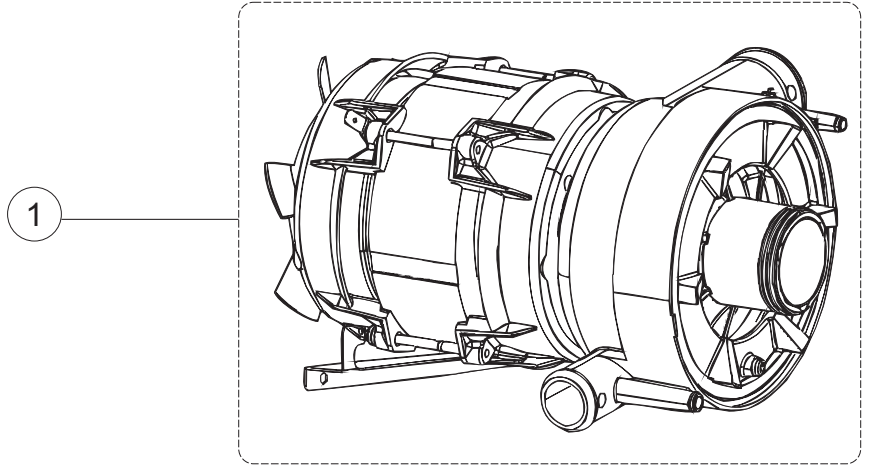

**SPARE PARTS CATALOGUE
ERSATZTEILKATALOG
CATALOGUE PIECES DETACHEES
CATALOGO PARTI RICAMBIO
CATALOGO DE PIEZAS DE RECAMBIO
CATALOGO PEÇAS DE REPOSIÇÃO**

WKD 50 DP

230V-1Ph-60Hz

13-05-2014

1

Drain pump

WKD50DP

5

6

(*) Ricambio consigliato.

Pagina	Posizione	Codice ricambio	Vecchio codice	Descrizione
1	1	004262		PANNELLO SUPERIORE
1	2	022159		PANNELLO POSTERIORE
1	3	035113		STAFFA ASSEMBLAGGIO PANNELLI
1	4	437081	REB437081	GUARNIZIONE SPORTELLO 50/505
1	5	994012	DWS30	SERRATURA PER SPORTELLO PER LAVASTOVI-
1	6	417041	REB417041	DADO BATTUTA SPORTELLO
1	7	307003	REB307003	BATTUTA DADO ASTA SPORTELLO
1	8	029718		PORTA
1	9	325066	REB325066	PIOLO SERRATURA SPORTELLO
1	10	311019	REB311019	CERNIERA PORTA D18/G25
1	11	325036	REB325036	PERNO PER CERNIERA SPORTELLO PER
1	12	304021	REB304021	ASTA TIRANTE SPORTELLO PER LAVASTOVIGLIE
1	13	035112		PANNELLO COMPONENTI ELETTRICI
1	14	012338		PANNELLO ANTERIORE
1	15	030195		PROTEZIONE INFERIORE PER ZOCCOLO PER LAVABICCHIERI
1	16	040123		BASE TELAIO LA500
1	17	461019	REB461019	PIEDINO ESAGONALE REGOLABILE PER LAVA-
1	18	480153		TAPPO
1	19	459006	REB459006	PASSACAVO D INT 9 D EST 16
1	20	459004	REB459004	PASSACAVO PER POMPA DI SCARICO
2	1	224004	REB224004	PRESSOSTATO 35/17
2	2	224029		PRESSOSTATO
2	3	035031	REB035031	TUBO Y -COLLEGAMENTO PRESSOSTATO
2	4	143013	REB143013	TUBO PVC VERDE 4X7
2	5	220011	REB220011	MORSETTIERA
2	6	H.374343-2		CAVO MACCHINA H07RN-F 3X2.5X2.5MT
2	7	459005	REB459005	SERRACAVO
2	8	230118		RESISTENZA VASCA 2100W-230V
2	9	437086	REB437086	GUARNIZIONE RESISTENZA VASCA
2	10	236047	REB236047	TERMOSTATO 95°C
2	11	236052		TERMOSTATO 90°+/-3°C
2	12	456002	REB456002	guarnizione o-ring

(*) Ricambio consigliato.

Pagina	Posizione	Codice ricambio	Vecchio codice	Descrizione
6	11	480159		TAPPO CHIOCCIOLA POMPA(2434R)
6	12	429074		GHIERA
6	13	486242		VITE 3.5X13 TBC UNI6954(0062R)
6	14	116032		CHIOCCIOLA ELETTRPOMPA