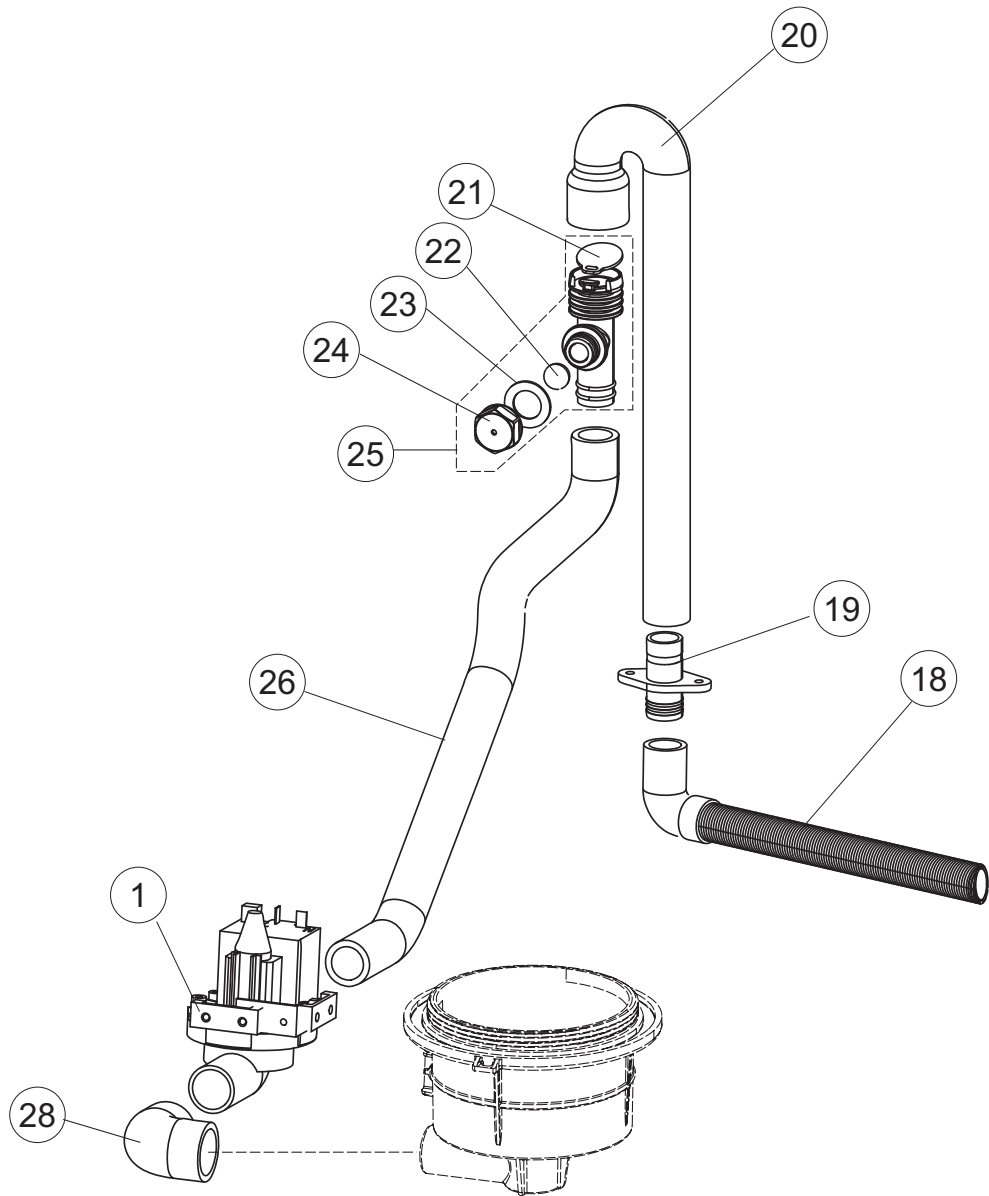

Drain pump

WKD50DP