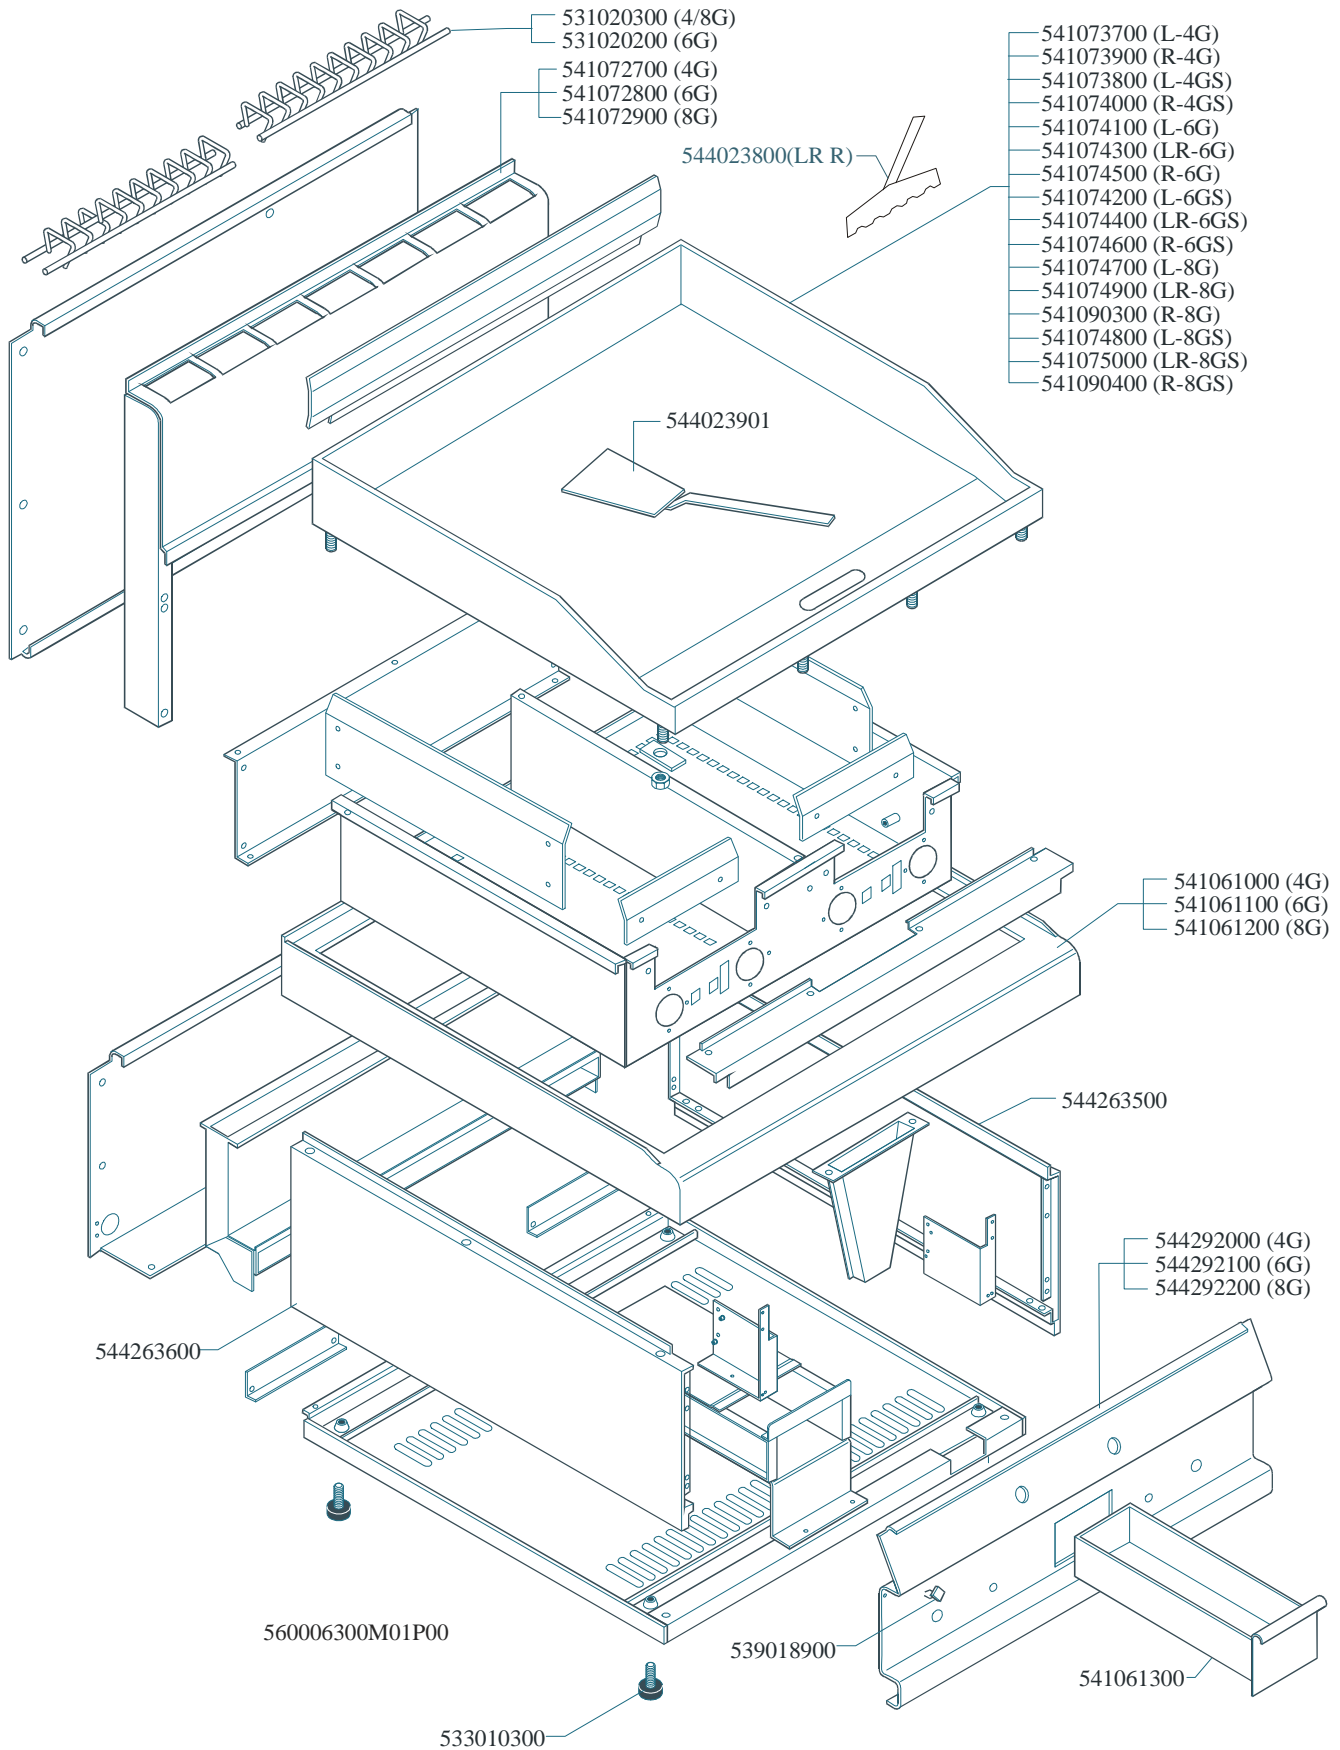

MAGIC PROF 65

GAS / GAS / GAS / GAZ

FT...-4G... FT...-6G... FT...-8G...