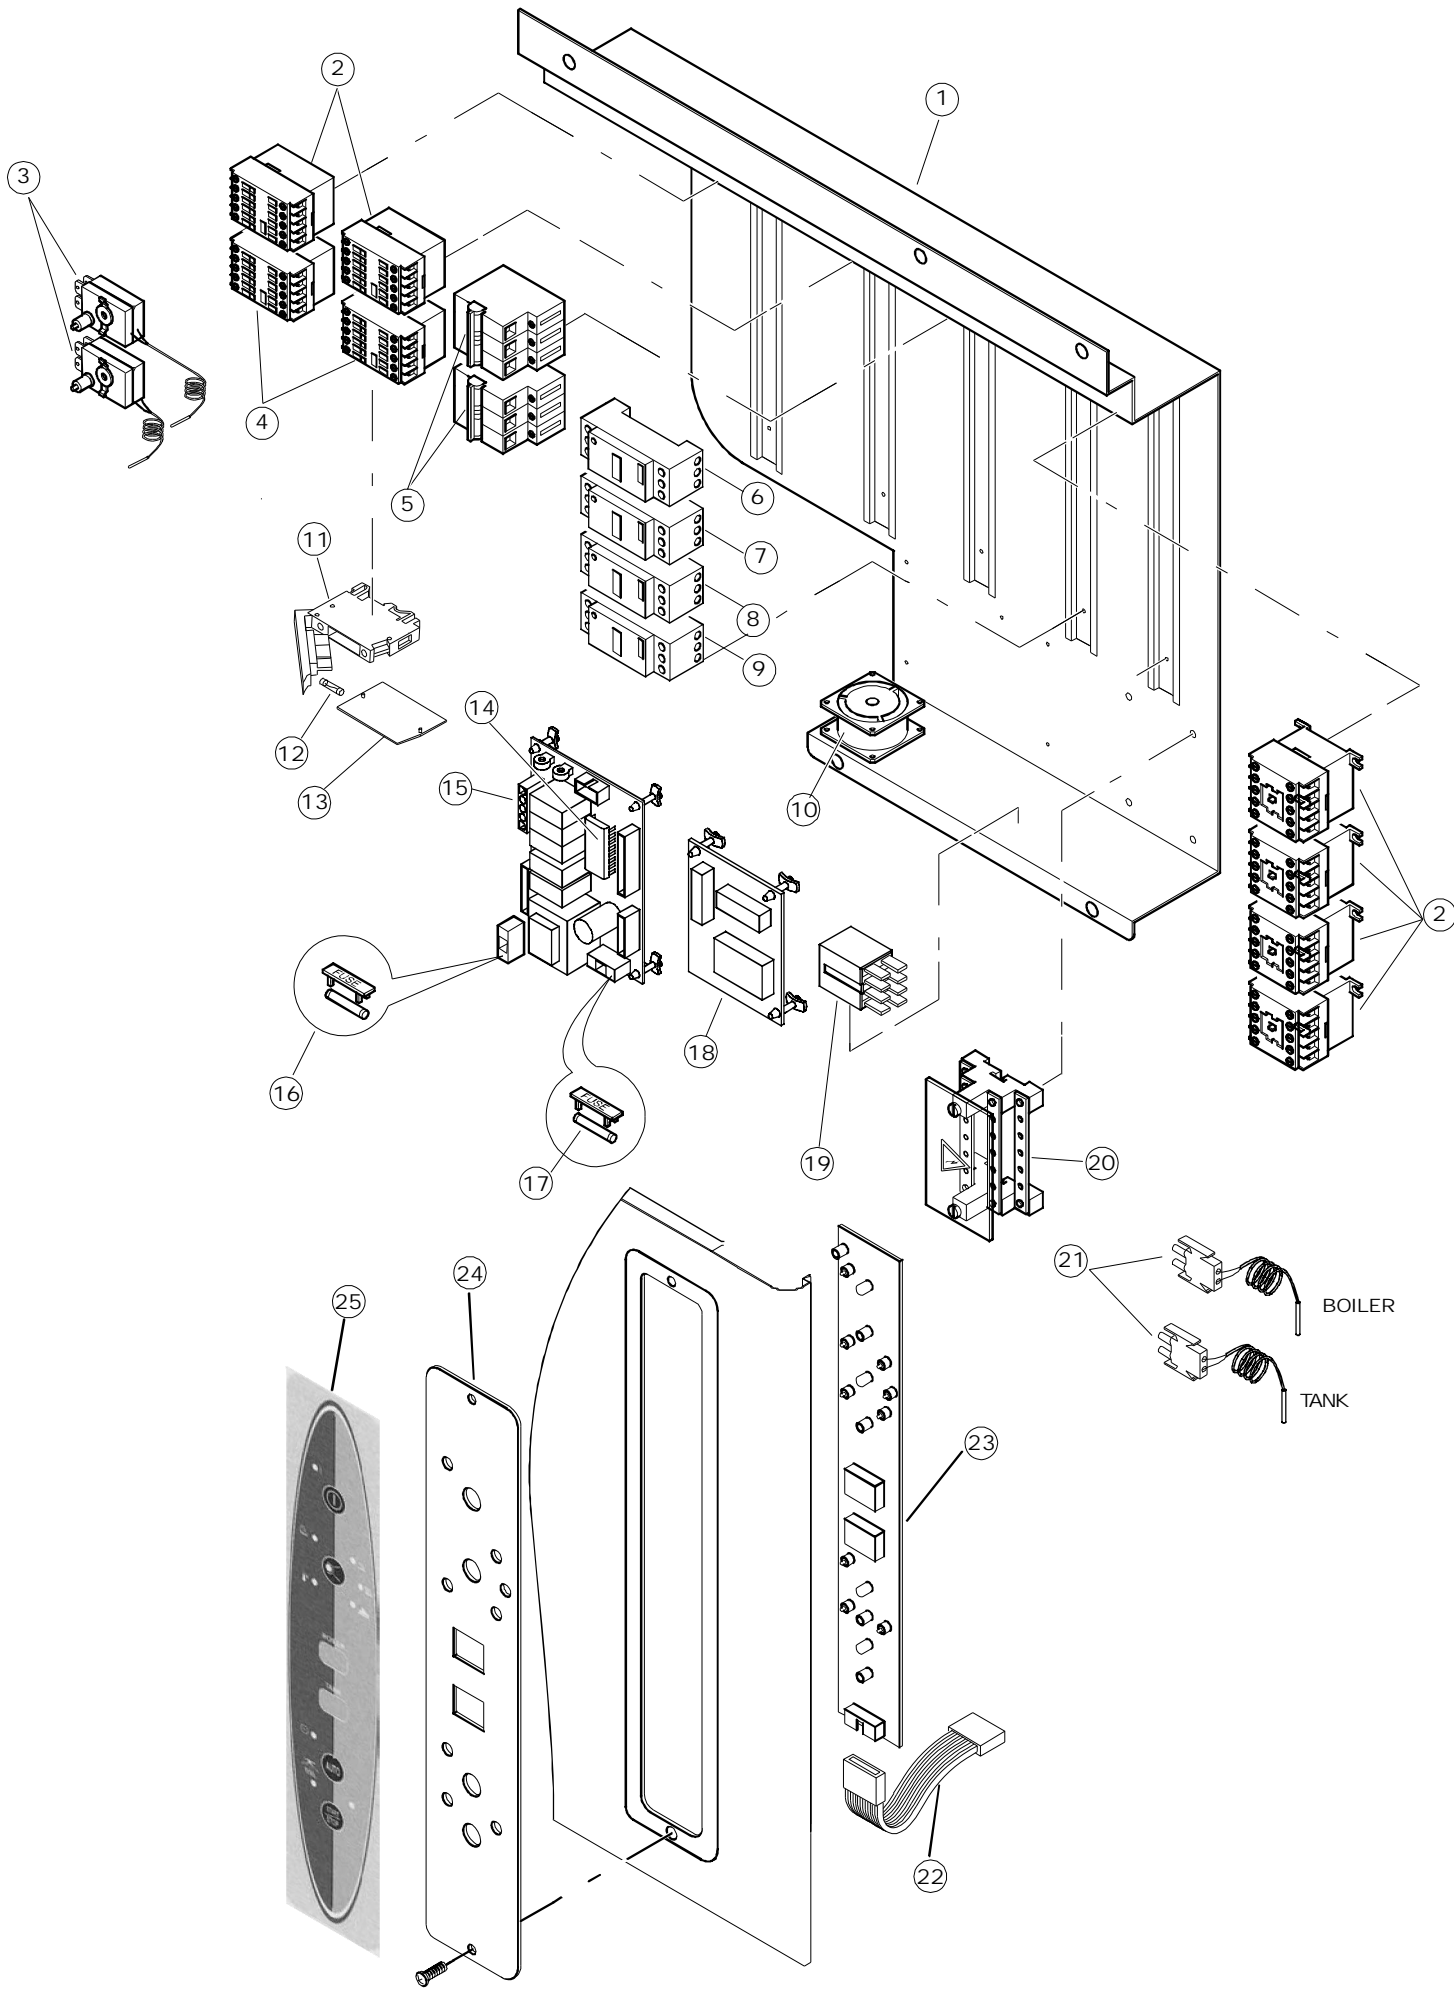

RIVER 154

RIGHT

LEFT

WASH

PRE-WASH

Seite	Position	Code	Alter Code	Beschreibung		
1	1	77534		SPORTELLO PRELAVAGGIO COMPLETO		
1	2	77560		FEDER KIT		
1	3	75225		BOX STÜTZFEDERN TÜR		
1	4	75226		FEDER-HAKEN		
1	5	77539		RUECKWANDVERKLEIDUNG		
1	6	77541		SUPPORT-CENTER RÜCKSEITE		
1	7	77542		OBERPANEEL		
1	8	75121		STAB, STÜTZE FÜR VORHANG		
1	9	75581		BEFESTIGUNGSWINKEL FUER VORHANG - FERTIGTEIL		
1	10	75120		VORHANG, EINTRITT/AUSTRITT		
1	11	75327		AUSSENENLINKKANAL MIT ECK-DICHTIGKEIT		
1	12	75328		AUSSENENLINKKANAL MIT ECK-DICHTIGKEIT		
1	13	75307		AEUSSERE VORDERPLATTE UNTEN PG FERTIFTEIL		
1	14	75308		INNEREUNTERE VORDERPLATTE PG-FERTIGTEIL		
1	15	77526		HOSE		
1	16	75047		SCHIEBEFÜHRUNG		
1	17	77543		PANEEL		
1	18	926049	DEP45	DRUCKSCHALTER 761999 180-70		
1	19	143005	SPG10	SCHLAUCH TP 5X11 (CASER/15/NL C4N)		
1	20	984005	REB984005	GRUPPO CAMPANA PRESSOST.35/40		
1	21	75064		SICHEREHEITSHAKEN		
1	22	77531		GUIDA CESTELLO PRELAVAGGIO PG FINITA		
1	23	926117	DWP128U	VERSTELLFUSS X HAUB.3LEIT.		
1	24	77567		MONTANTE CENTRALE COMPLETO		
1	25	80159	C.80159	KORB, TANKFILTER RIVER 82/83		
1	26	77540		SIEB		
1	27	77527		COLLEG. INFERIORE PRELAVAGGIO PG. FINITO		
1	28	80159	C.80159	KORB, TANKFILTER RIVER 82/83		
1	29	77546		ABSAUG SIEB DER PUMPE		
1	30	77545		UEBERLAUFROHR		
1	31	77524		NUT		
1	32	77544		ROHRE		
1	33	211002	REB211002	KONTAKT, MAGNET.+KABEL 302N.Ocm25		
1	34	77525		GEBOEGENS		
1	35	75105		BEF. WINKEL		
1	36	77530		KOMPLET WAGEN		
1	37	77528		PARETE DIVISORIA PG.FINITO		
1	38	77529		STAFFA COLLEGAMENTO MODULI PG.FINITO		
2	1	77701		TELAIO PREL-ANGOLO DX		
2	2	77793		MONTANTE ANTERIORE DX COMPLETO		
2	3	77761		CAPPETTA PRELAVAGGIO ANGOLO COMPLETA		
2	4	77794		WAGEN		
2	5	77120		VORHANG EINLAUF/AUSLAUF KORBTR.		
2	6	75380		STEIGBUEGEL		
2	7	77121		LAGER FUER VORHAN		
2	8	80159	C.80159	KORB, TANKFILTER RIVER 82/83		
2	9	77136		STAFFA SOTTOPIANO PG.F		
2	10	77540		SIEB		
2	11	77774		PANNELLO ANTERIORE COMPLETO		
2	12	77782		KORBBAHN - RECHTS		
2	13	77783		KORBBAHN - LINKS		
2	14	77526		HOSE		