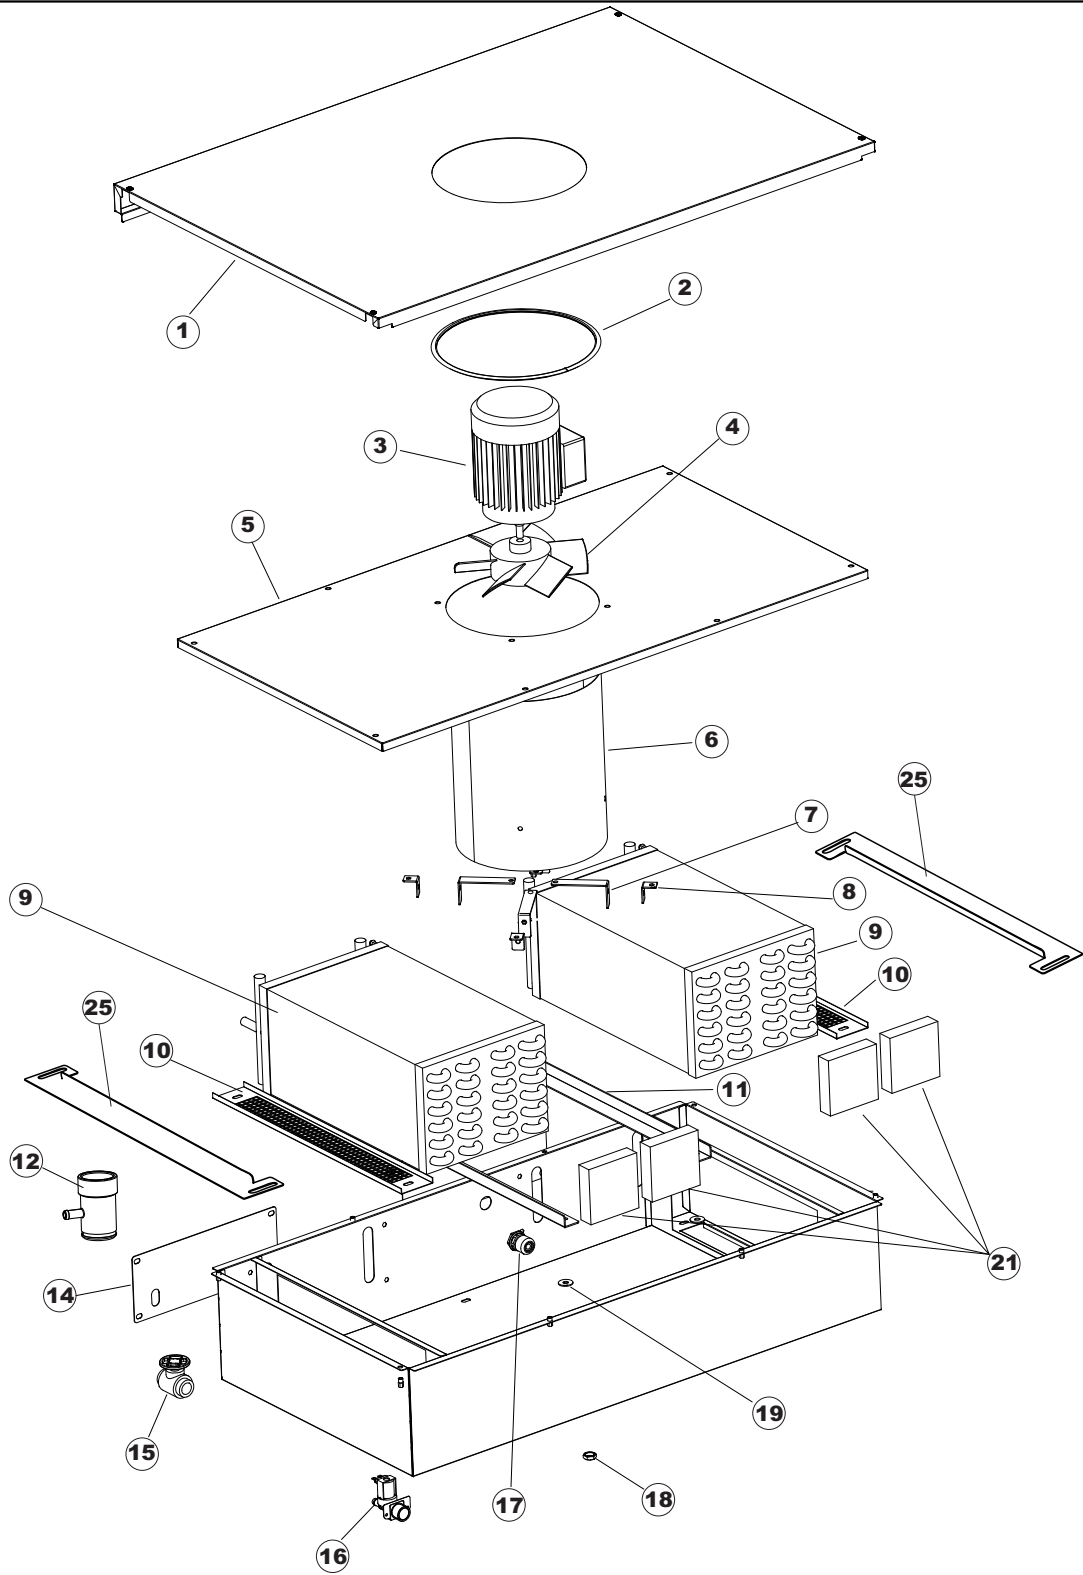

Seite	Position	Code	Alter Code	Beschreibung		
1	1	75044		PANNELLO SUP EST.C/FORO TRAINO PG FINITO		
1	2	SPG8		DICHTUNG AUS GUMMI PVC 170		
1	3	927107	DPM111	MOTORE 0,18KW 63 B14 4POLI 230/400 IP55		
1	4	927108	DWV9	VENTOLA D220-45° X MOTORE 63B14 4P0,18KW		
1	5	75431		COPERTURA SCATOLA CONDOTTO COMPLETO		
1	6	75368		CAMINO SFIATO 248MM COMPLETO		
1	7	75365		SQ.PER CAMINO ASCIUGATURA 600 PG FINITA		
1	8	75366		SUPPORTO CAMINO PG FINITO		
1	9	77109		BATTERIA		
1	10	75386		RETE ASPIRAZIONE INTERNA GL80		
1	11	75434		SQUADRA FERMO BATTERIA PIEGATO FINITO		
1	12	75635		CODOLO DI SCARICO TRAINO (PLASTICA)FORO		
1	14	75436		SQUADRA DI COPERTURA BATTERIE LASER		
1	15	927112	DZV6	SARACINESCA (RUBINETTO) 1/2		
1	16	240016	DEV3S16	ZUFLUSSVENTIL 1-WEG 3/4 230V DROSS.16L		
1	17	929103	DEP520	PRESSACAPO PG16 PASSO (BER 4716)		
1	18	75321		MESSINGMUTTER		
1	19	CRI0824		UNTERLEGSCHIEBE, INOX D8X24X2		
1	21	41042	C.41042	KLEBENPER SCHLEGER		
1	22	80350		KONTAKT, 230-50/60HZ 3RT1016-1AP01		
1	23	DEI35		AUTOMATIKSCHALTER 3X25A 07/1A 3RV1011-OJA10