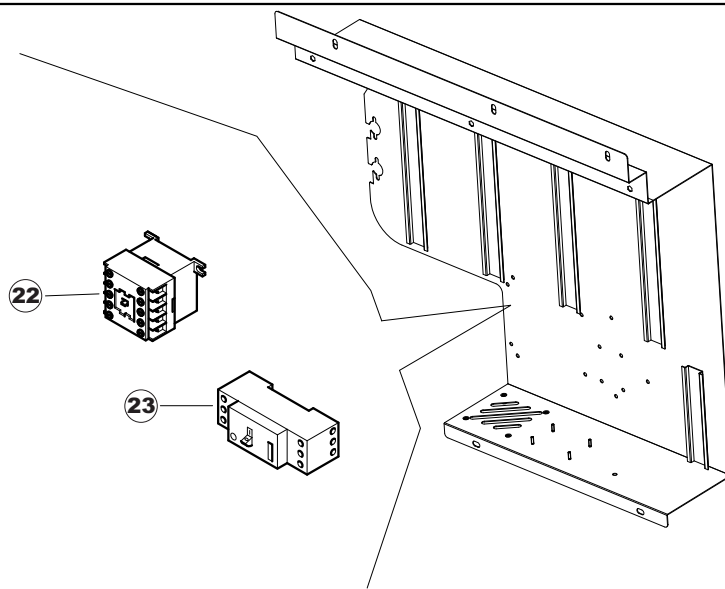

Seite	Position	Code	Alter Code	Beschreibung		
1	1	75044		PANNELLO SUP EST.C/FORO TRAINO PG FINITO		
1	2	SPG8		DICHTUNG AUS GUMMI PVC 170		
1	3	927107	DPM111	MOTORE 0,18KW 63 B14 4POLI 230/400 IP55		
1	4	927108	DWV9	VENTOLA D220-45° X MOTORE 63B14 4P0,18KW		
1	5	75431		COPERTURA SCATOLA CONDOTTO COMPLETO		
1	6	75368		CAMINO SFIATO 248MM COMPLETO		
1	7	75365		SQ.PER CAMINO ASCIUGATURA 600 PG FINITA		
1	8	75366		SUPPORTO CAMINO PG FINITO		
1	9	77109		BATTERIA		
1	10	75386		RETE ASPIRAZIONE INTERNA GL80		
1	11	75434		SQUADRA FERMO BATTERIA PIEGATO FINITO		
1	12	75635		CODOLO DI SCARICO TRAINO (PLASTICA)FORO		
1	14	75436		SQUADRA DI COPERTURA BATTERIE LASER		
1	15	927112	DZV6	SARACINESCA (RUBINETTO) 1/2		
1	16	240016	DEV3S16	ZUFLUSSVENTIL 1-WEG 3/4 230V DROSS.16L		
1	17	929103	DEP520	PRESSACAPO PG16 PASSO (BER 4716)		
1	18	75321		MESSINGMUTTER		
1	19	CRI0824		UNTERLEGSCHIEBE, INOX D8X24X2		
1	21	41042	C.41042	KLEBENPER SCHLEGER		
1	22	80350		KONTAKT, 230-50/60HZ 3RT1016-1AP01		
1	23	DEI35		AUTOMATIKSCHALTER 3X25A 07/1A 3RV1011-OJA10