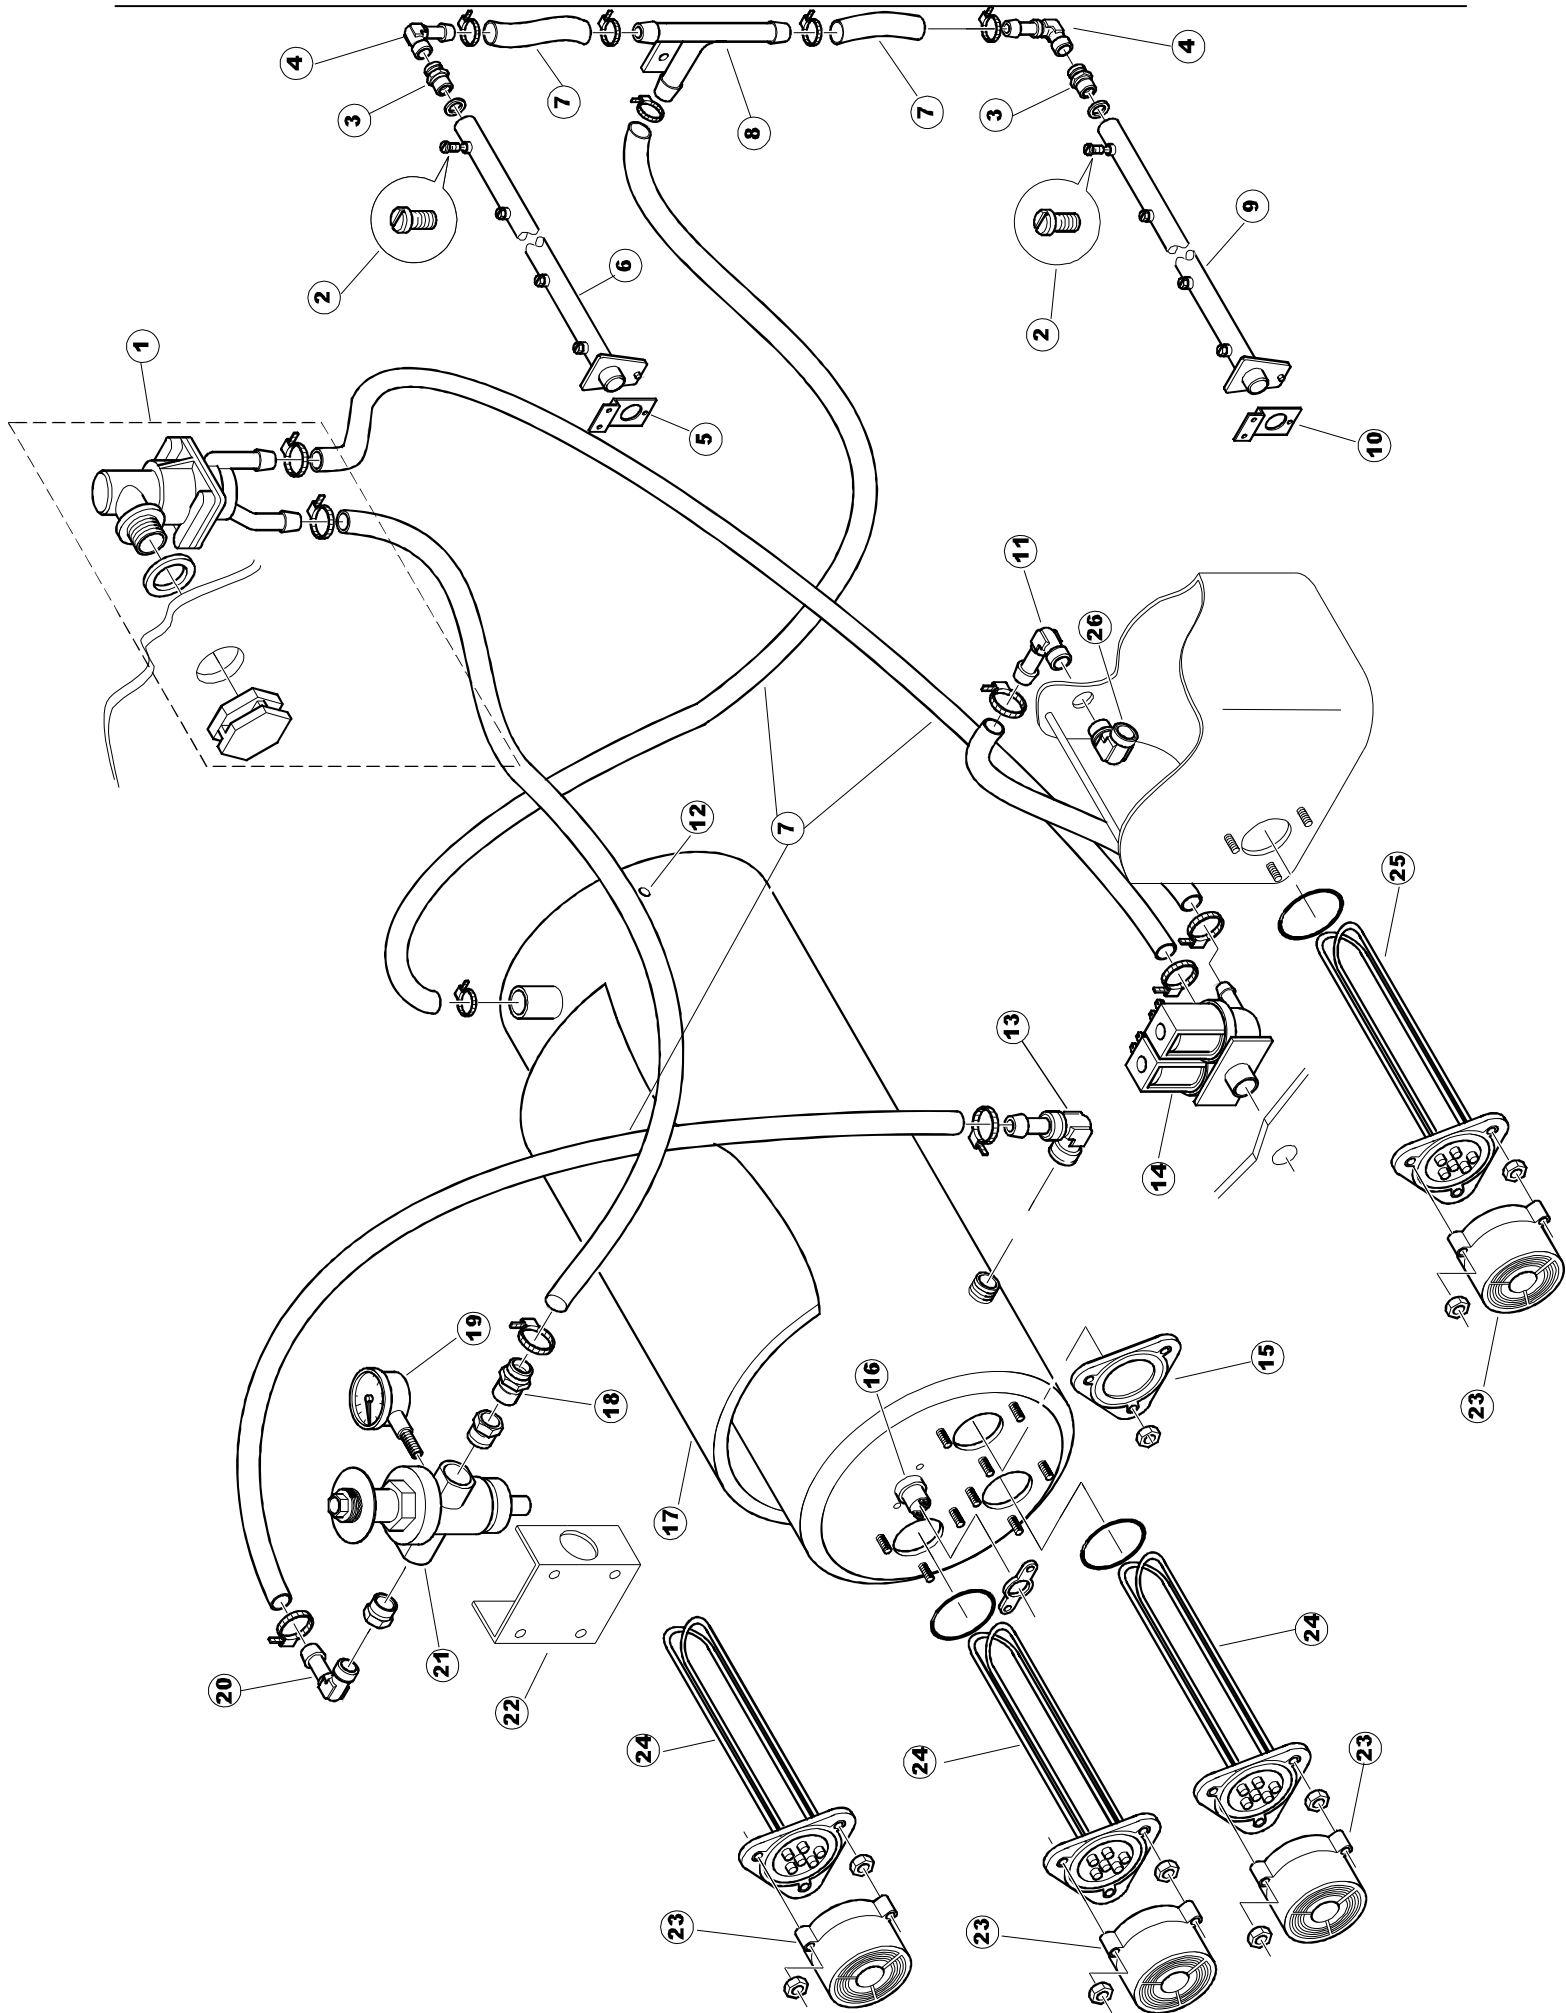

RIVER 154

RIGHT

LEFT

WASH

PRE-WASH

Seite	Position	Code	Alter Code	Beschreibung		
1	1	77534		SPORTELLO PRELAVAGGIO COMPLETO		
1	2	77560		FEDER KIT		
1	3	75225		BOX STÜTZFEDERN TÜR		
1	4	75226		FEDER-HAKEN		
1	5	77539		RUECKWANDVERKLEIDUNG		
1	6	77541		SUPPORT-CENTER RÜCKSEITE		
1	7	77542		OBERPANEEL		
1	8	75121		STAB, STÜTZE FÜR VORHANG		
1	9	75581		BEFESTIGUNGSWINKEL FUER VORHANG - FERTIGTEIL		
1	10	75120		VORHANG, EINTRITT/AUSTRITT		
1	11	75327		AUSSENENLINKKANAL MIT ECK-DICHTIGKEIT		
1	12	75328		AUSSENENLINKKANAL MIT ECK-DICHTIGKEIT		
1	13	75307		AEUSSERE VORDERPLATTE UNTEN PG FERTIFTEIL		
1	14	75308		INNEREUNTERE VORDERPLATTE PG-FERTIGTEIL		
1	15	77526		HOSE		
1	16	75047		SCHIEBEFÜHRUNG		
1	17	77543		PANEEL		
1	18	926049	DEP45	DRUCKSCHALTER 761999 180-70		
1	19	143005	SPG10	SCHLAUCH TP 5X11 (CASER/15/NL C4N)		
1	20	984005	REB984005	GRUPPO CAMPANA PRESSOST.35/40		
1	21	75064		SICHEREHEITSHAKEN		
1	22	77531		GUIDA CESTELLO PRELAVAGGIO PG FINITA		
1	23	926117	DWP128U	VERSTELLFUSS X HAUB.3LEIT.		
1	24	77567		MONTANTE CENTRALE COMPLETO		
1	25	80159	C.80159	KORB, TANKFILTER RIVER 82/83		
1	26	77540		SIEB		
1	27	77527		COLLEG. INFERIORE PRELAVAGGIO PG. FINITO		
1	28	80159	C.80159	KORB, TANKFILTER RIVER 82/83		
1	29	77546		ABSAUG SIEB DER PUMPE		
1	30	77545		UEBERLAUFROHR		
1	31	77524		NUT		
1	32	77544		ROHRE		
1	33	211002	REB211002	KONTAKT, MAGNET.+KABEL 302N.Ocm25		
1	34	77525		GEBOEGENS		
1	35	75105		BEF. WINKEL		
1	36	77530		KOMPLET WAGEN		
1	37	77528		PARETE DIVISORIA PG.FINITO		
1	38	77529		STAFFA COLLEGAMENTO MODULI PG.FINITO		
2	1	77701		TELAIO PREL-ANGOLO DX		
2	2	77793		MONTANTE ANTERIORE DX COMPLETO		
2	3	77761		CAPPETTA PRELAVAGGIO ANGOLO COMPLETA		
2	4	77794		WAGEN		
2	5	77120		VORHANG EINLAUF/AUSLAUF KORBTR.		
2	6	75380		STEIGBUEGEL		
2	7	77121		LAGER FUER VORHAN		
2	8	80159	C.80159	KORB, TANKFILTER RIVER 82/83		
2	9	77136		STAFFA SOTTOPIANO PG.F		
2	10	77540		SIEB		
2	11	77774		PANNELLO ANTERIORE COMPLETO		
2	12	77782		KORBBAHN - RECHTS		
2	13	77783		KORBBAHN - LINKS		
2	14	77526		HOSE		