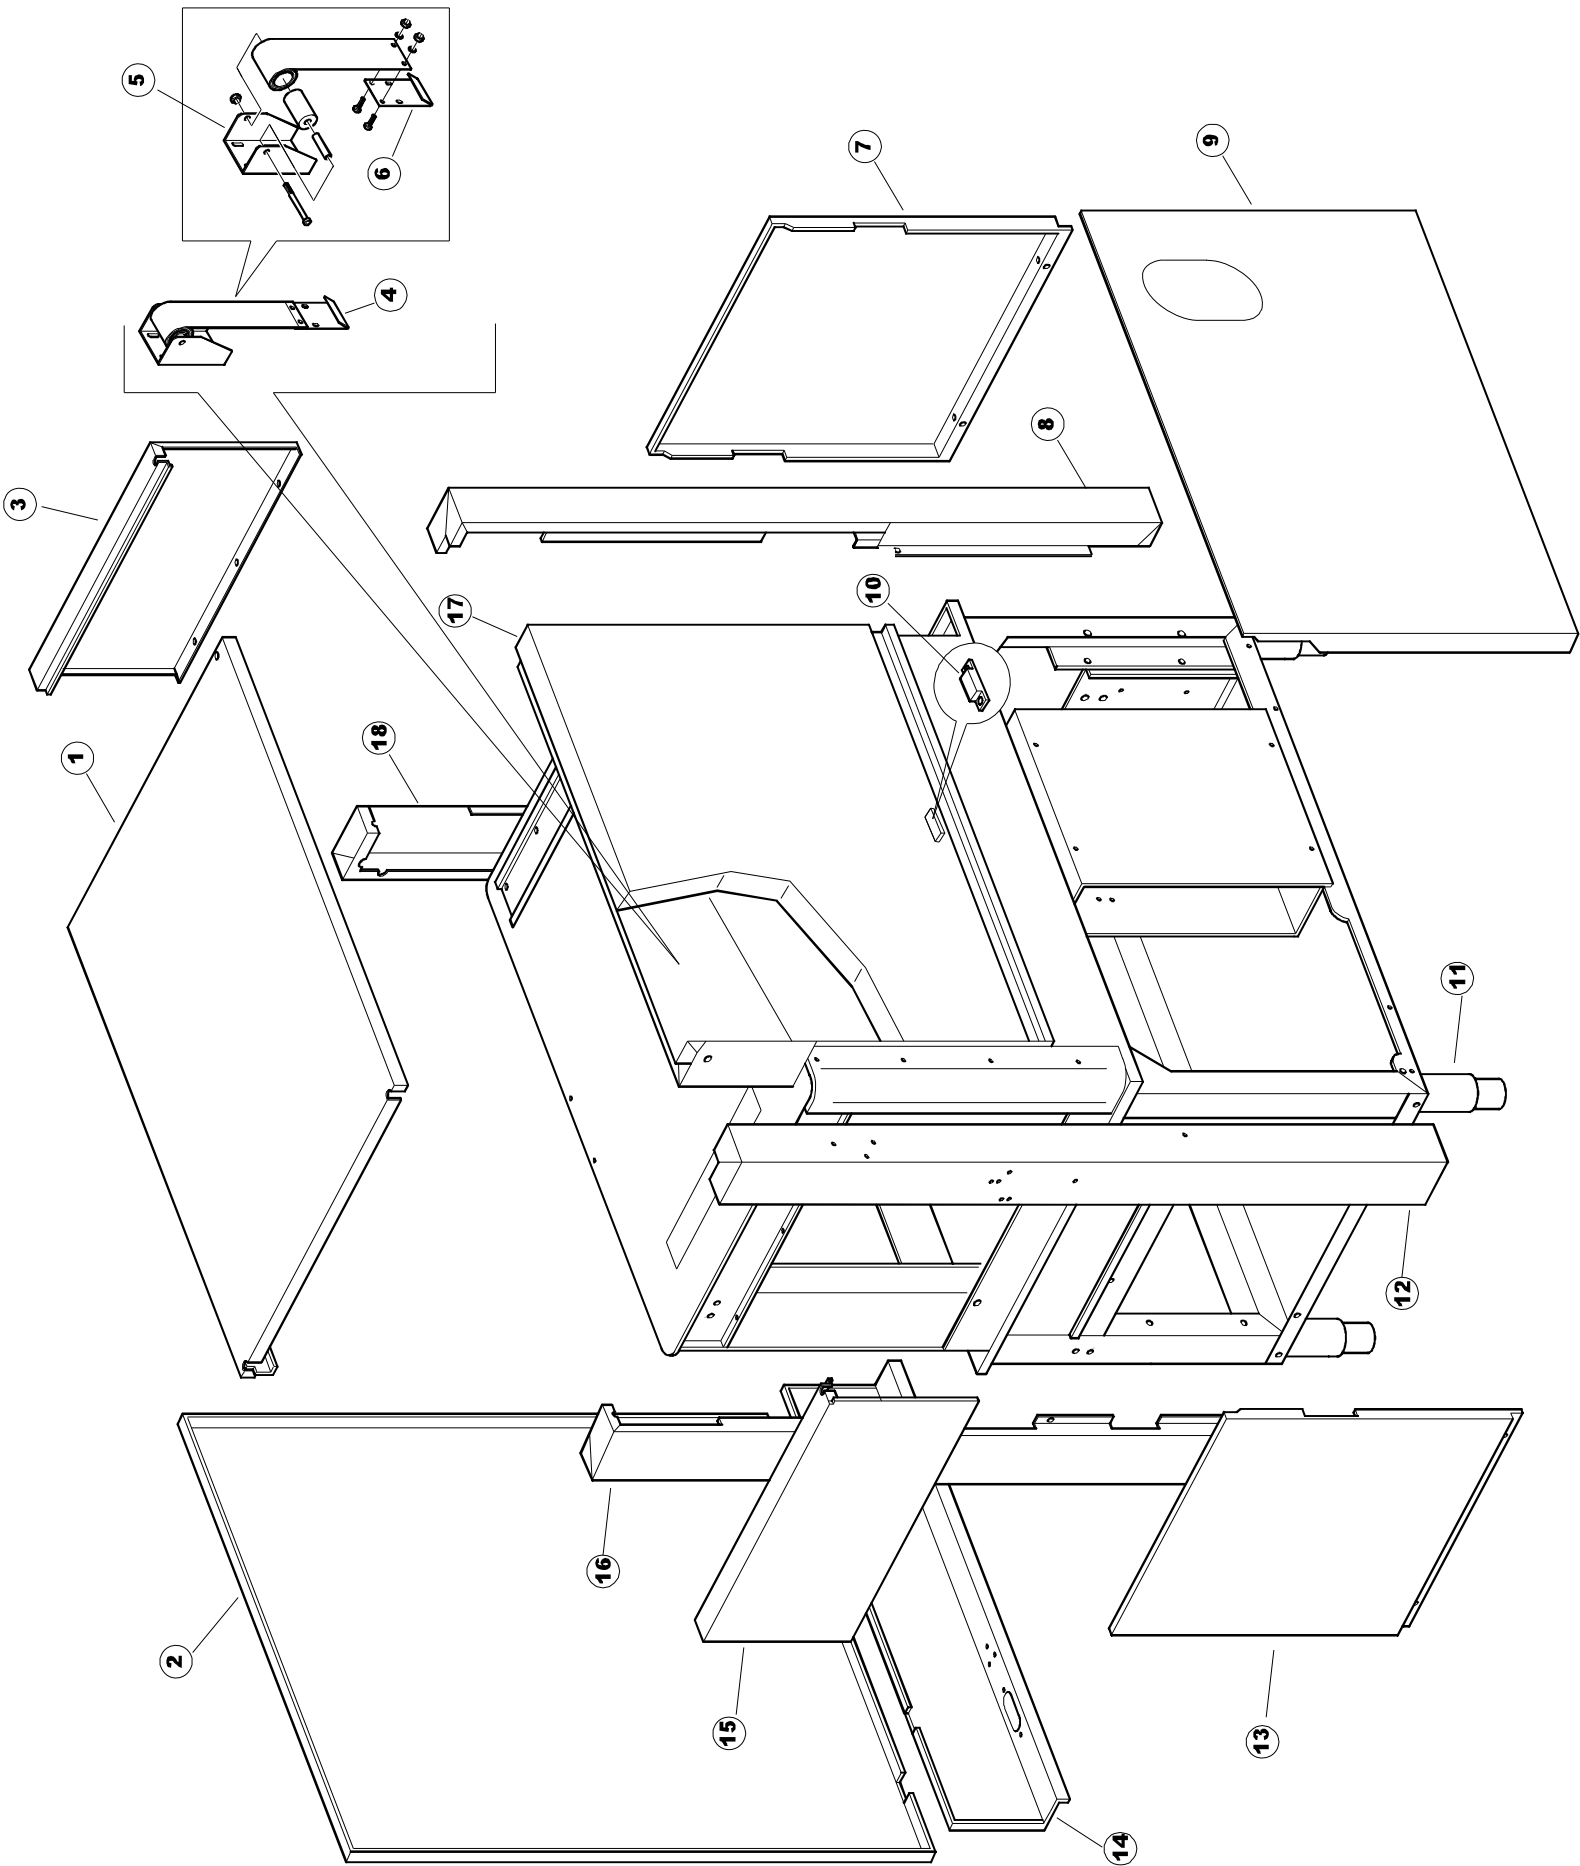

RIVER 154

RIGHT

LEFT

WASH

PRE-WASH

Seite	Position	Code	Alter Code	Beschreibung		
1	1	77534		SPORTELLO PRELAVAGGIO COMPLETO		
1	2	77560		FEDER KIT		
1	3	75225		BOX STÜTZFEDERN TÜR		
1	4	75226		FEDER-HAKEN		
1	5	77539		RUECKWANDVERKLEIDUNG		
1	6	77541		SUPPORT-CENTER RÜCKSEITE		
1	7	77542		OBERPANEEL		
1	8	75121		STAB, STÜTZE FÜR VORHANG		
1	9	75581		BEFESTIGUNGSWINKEL FUER VORHANG - FERTIGTEIL		
1	10	75120		VORHANG, EINTRITT/AUSTRITT		
1	11	75327		AUSSENENLINKKANAL MIT ECK-DICHTIGKEIT		
1	12	75328		AUSSENENLINKKANAL MIT ECK-DICHTIGKEIT		
1	13	75307		AEUSSERE VORDERPLATTE UNTEN PG FERTIFTEIL		
1	14	75308		INNEREUNTERE VORDERPLATTE PG-FERTIGTEIL		
1	15	77526		HOSE		
1	16	75047		SCHIEBEFÜHRUNG		
1	17	77543		PANEEL		
1	18	926049	DEP45	DRUCKSCHALTER 761999 180-70		
1	19	143005	SPG10	SCHLAUCH TP 5X11 (CASER/15/NL C4N)		
1	20	984005	REB984005	GRUPPO CAMPANA PRESSOST.35/40		
1	21	75064		SICHEREHEITSHAKEN		
1	22	77531		GUIDA CESTELLO PRELAVAGGIO PG FINITA		
1	23	926117	DWP128U	VERSTELLFUSS X HAUB.3LEIT.		
1	24	77567		MONTANTE CENTRALE COMPLETO		
1	25	80159	C.80159	KORB, TANKFILTER RIVER 82/83		
1	26	77540		SIEB		
1	27	77527		COLLEG. INFERIORE PRELAVAGGIO PG. FINITO		
1	28	80159	C.80159	KORB, TANKFILTER RIVER 82/83		
1	29	77546		ABSAUG SIEB DER PUMPE		
1	30	77545		UEBERLAUFROHR		
1	31	77524		NUT		
1	32	77544		ROHRE		
1	33	211002	REB211002	KONTAKT, MAGNET.+KABEL 302N.Ocm25		
1	34	77525		GEBOEGENS		
1	35	75105		BEF. WINKEL		
1	36	77530		KOMPLET WAGEN		
1	37	77528		PARETE DIVISORIA PG.FINITO		
1	38	77529		STAFFA COLLEGAMENTO MODULI PG.FINITO		
2	1	77701		TELAIO PREL-ANGOLO DX		
2	2	77793		MONTANTE ANTERIORE DX COMPLETO		
2	3	77761		CAPPETTA PRELAVAGGIO ANGOLO COMPLETA		
2	4	77794		WAGEN		
2	5	77120		VORHANG EINLAUF/AUSLAUF KORBTR.		
2	6	75380		STEIGBUEGEL		
2	7	77121		LAGER FUER VORHAN		
2	8	80159	C.80159	KORB, TANKFILTER RIVER 82/83		
2	9	77136		STAFFA SOTTOPIANO PG.F		
2	10	77540		SIEB		
2	11	77774		PANNELLO ANTERIORE COMPLETO		
2	12	77782		KORBBAHN - RECHTS		
2	13	77783		KORBBAHN - LINKS		
2	14	77526		HOSE		