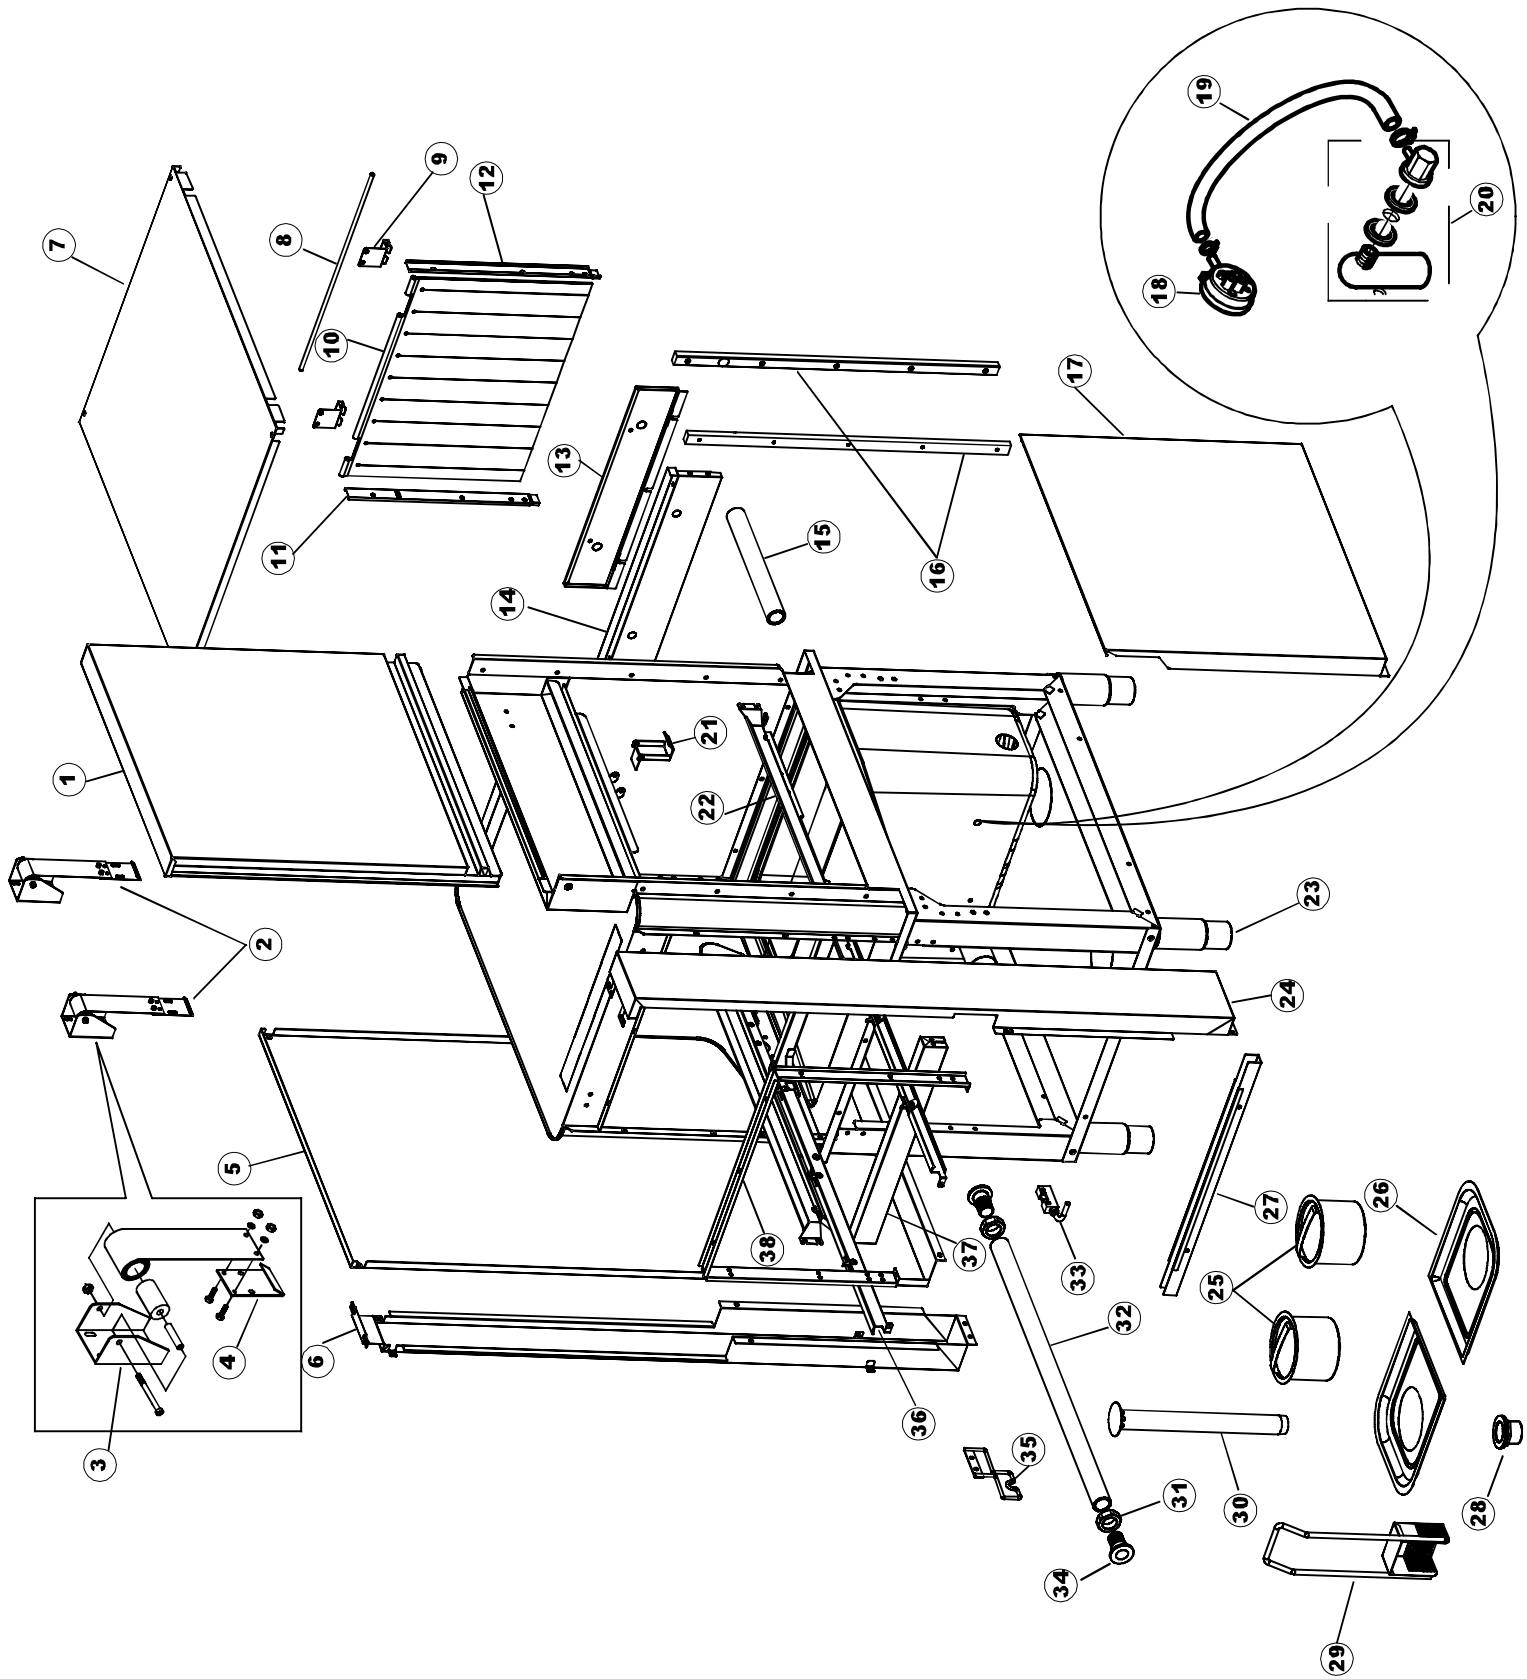

RIVER 154

RIGHT

LEFT

WASH

PRE-WASH

Seite	Position	Code	Alter Code	Beschreibung		
1	1	77534		SPORTELLO PRELAVAGGIO COMPLETO		
1	2	77560		FEDER KIT		
1	3	75225		BOX STÜTZFEDERN TÜR		
1	4	75226		FEDER-HAKEN		
1	5	77539		RUECKWANDVERKLEIDUNG		
1	6	77541		SUPPORT-CENTER RÜCKSEITE		
1	7	77542		OBERPANEEL		
1	8	75121		STAB, STÜTZE FÜR VORHANG		
1	9	75581		BEFESTIGUNGSWINKEL FUER VORHANG - FERTIGTEIL		
1	10	75120		VORHANG, EINTRITT/AUSTRITT		
1	11	75327		AUSSENENLINKKANAL MIT ECK-DICHTIGKEIT		
1	12	75328		AUSSENENLINKKANAL MIT ECK-DICHTIGKEIT		
1	13	75307		AEUSSERE VORDERPLATTE UNTEN PG FERTIFTEIL		
1	14	75308		INNEREUNTERE VORDERPLATTE PG-FERTIGTEIL		
1	15	77526		HOSE		
1	16	75047		SCHIEBEFÜHRUNG		
1	17	77543		PANEEL		
1	18	926049	DEP45	DRUCKSCHALTER 761999 180-70		
1	19	143005	SPG10	SCHLAUCH TP 5X11 (CASER/15/NL C4N)		
1	20	984005	REB984005	GRUPPO CAMPANA PRESSOST.35/40		
1	21	75064		SICHEREHEITSHAKEN		
1	22	77531		GUIDA CESTELLO PRELAVAGGIO PG FINITA		
1	23	926117	DWP128U	VERSTELLFUSS X HAUB.3LEIT.		
1	24	77567		MONTANTE CENTRALE COMPLETO		
1	25	80159	C.80159	KORB, TANKFILTER RIVER 82/83		
1	26	77540		SIEB		
1	27	77527		COLLEG. INFERIORE PRELAVAGGIO PG. FINITO		
1	28	80159	C.80159	KORB, TANKFILTER RIVER 82/83		
1	29	77546		ABSAUG SIEB DER PUMPE		
1	30	77545		UEBERLAUFROHR		
1	31	77524		NUT		
1	32	77544		ROHRE		
1	33	211002	REB211002	KONTAKT, MAGNET.+KABEL 302N.Ocm25		
1	34	77525		GEBOEGENS		
1	35	75105		BEF. WINKEL		
1	36	77530		KOMPLET WAGEN		
1	37	77528		PARETE DIVISORIA PG.FINITO		
1	38	77529		STAFFA COLLEGAMENTO MODULI PG.FINITO		
2	1	77701		TELAIO PREL-ANGOLO DX		
2	2	77793		MONTANTE ANTERIORE DX COMPLETO		
2	3	77761		CAPPETTA PRELAVAGGIO ANGOLO COMPLETA		
2	4	77794		WAGEN		
2	5	77120		VORHANG EINLAUF/AUSLAUF KORBTR.		
2	6	75380		STEIGBUEGEL		
2	7	77121		LAGER FUER VORHAN		
2	8	80159	C.80159	KORB, TANKFILTER RIVER 82/83		
2	9	77136		STAFFA SOTTOPIANO PG.F		
2	10	77540		SIEB		
2	11	77774		PANNELLO ANTERIORE COMPLETO		
2	12	77782		KORBBAHN - RECHTS		
2	13	77783		KORBBAHN - LINKS		
2	14	77526		HOSE		