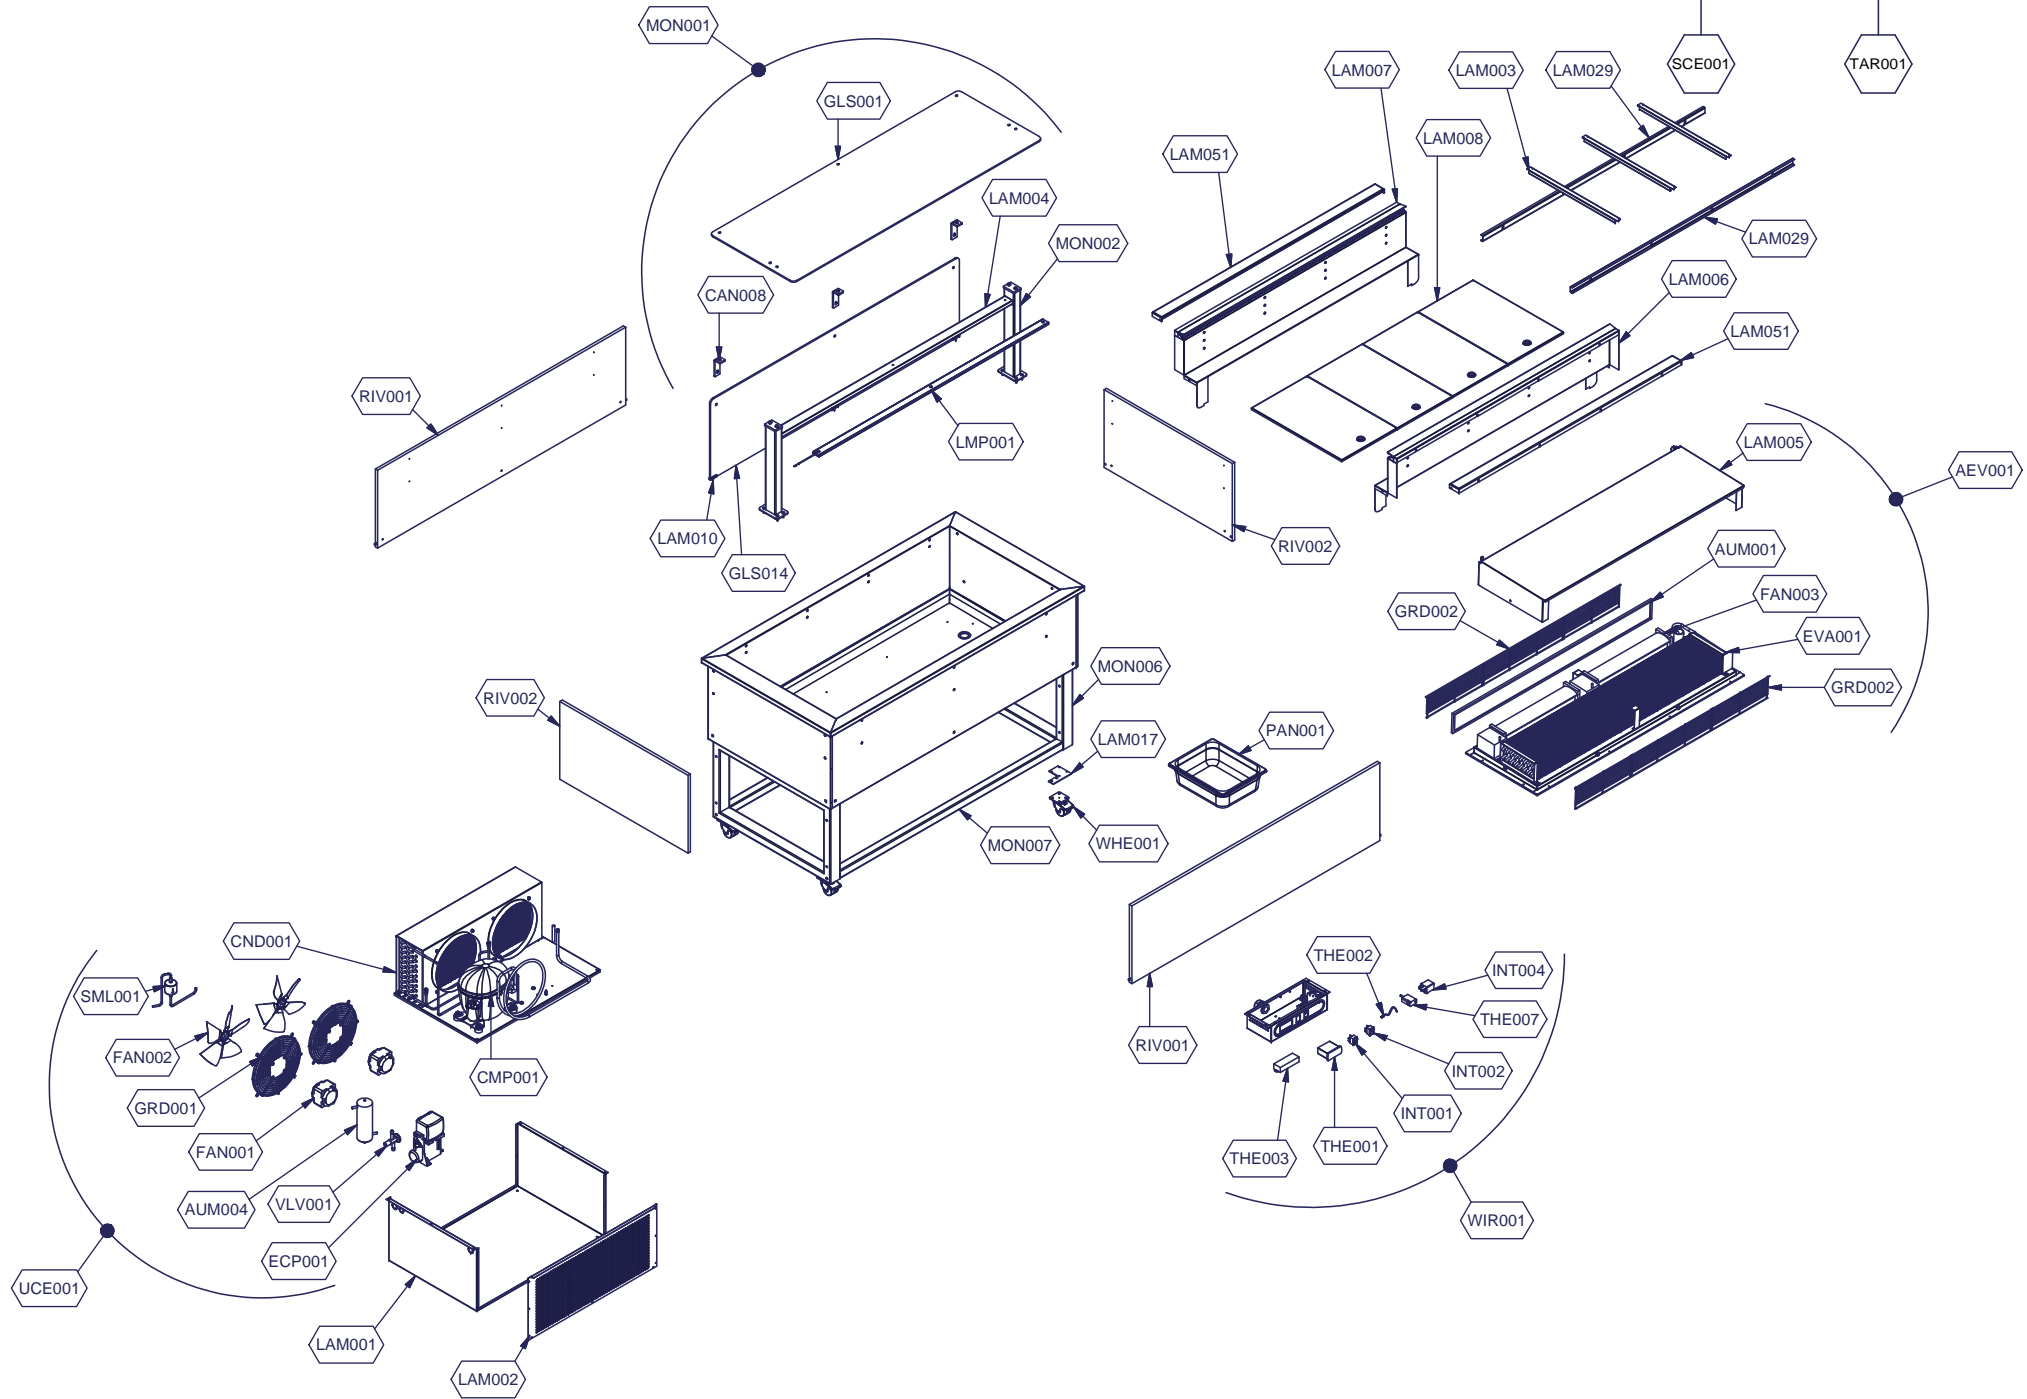

PARAM.	OPTIONAL
⚡