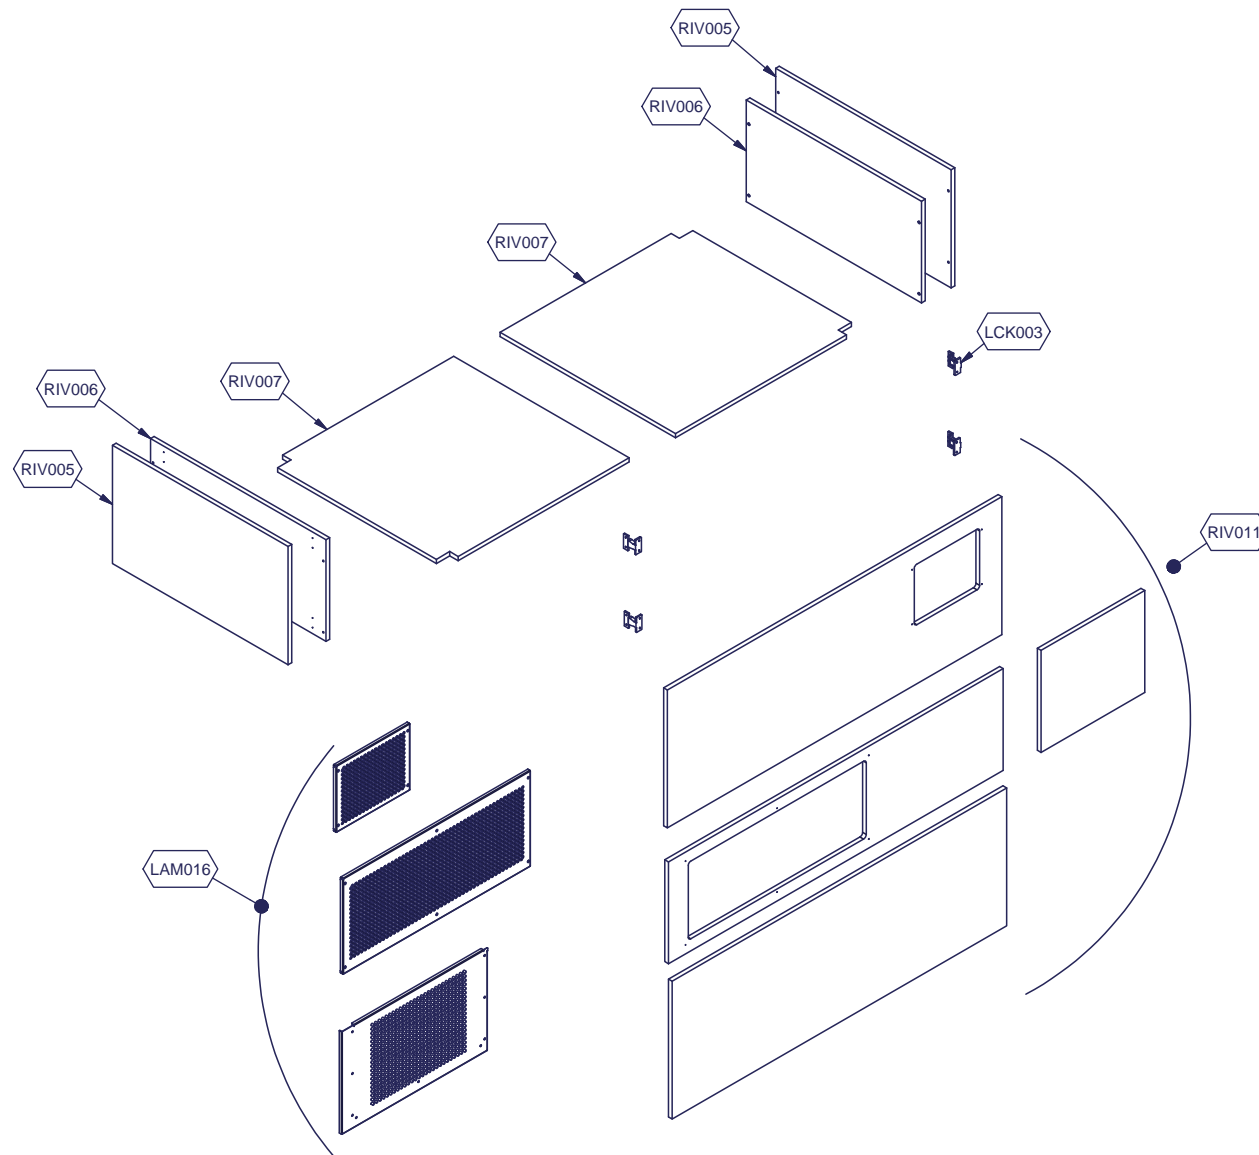

cookmax+

start!

Kühlung Ausgabe-Element, gekühlte Wanne mit Umluft

Artikel-Nr.
651106 (9BESS4FIFWA92 / SERVICE BLUE GN 4/1 W)

Explosionszeichnung / Ersatzteile

Bitte bei Ersatzteilbestellung immer Artikelnummer und Seriennummer mit angeben!

	PARAM.	OPTIONAL
⚡		

Exploded View

Validity: 08/04/2016

9BESS4FIFWA92 ESSENCE 4I VASCA REF.VENT WENGE SOV.LED+

ESP356-01 SERVICE BLUE 3-4 INCORPORATO

Ref. Drawing	Code	Description
AEV001	73688954	ASS.EVAP.VETRINA RINF.DROP-IN 4/1
AUM001	74837184	FILTRO ARIA EVAP.VENT RINF.DROP-IN 4/1
AUM004	74700708	SERBATOIO VERT.L.0,58(65/204VS00)
CAN008	74702120	FISSACRIST.SQUADRA PLEXIGLASS
CMP001	74865634	COMPR.NT6226GK MBP CSCR 230V/50HZ R404A
CND001	74837119	CONDENS.700X108XH286 11TX5R3/8"PA3.2MM
ECP001	74867018	PARTI ELETTR.COMPR. NT6226GK
EVA001	74839104	EVAP.VENT.RINF.DROP-IN 4/1
FAN001	74848144	VENT.COND. 20W 230/50-60 L.CAVO=1MT
FAN002	74848118	PALA ASP. DIAM. 254 INCL.34°
FAN003	74845036	VEN.EMMEVI TGA 60/3-420/40 055V 230V 65W
GLS001	72538624	CAPPOT.VETRO DRIT.SOVR.LIGHT 4-1 DROP-IN
GLS014	72538774	VETRO FRONT.SOVR.LIGHT 4-1 DROP-IN SPEC
GRD002	74847194	GRIGLIA EVAP.VENT.RINF.DROP-IN 4/1
INT001	74742008	INT.NERO ON-OFF 16A SH JS-608FA-O-B-6
INT002	74742017	INTERR.ARANC.LAMP 16A B418C1H1X0000 MOLV
INT004	75956088	RELE FINDER 30A 65-31 230V 50-60HZ
LAM001	72539281	LAM.SUPP.UCE BA 5-6/1 VENTILATO DROP-IN
LAM002	72539288	GRIGLIA AEREAZ.BA VENT.5-6/1 DROP-IN
LAM003	72556044	LAM.SUPP.VASCH.GRBF 151 530*20
LAM004	72539084	LAM.PLAFONIER.SOVRASTR.LIGHT 4-1 DROP-IN
LAM005	72538764	LAM.COP.EVAP.RINF.DROP-IN 4/1
LAM006	73689864	ASS.CONV.ARIA POST.VENT.RINF.4/1 DROP-IN
LAM007	73689874	ASS.CONV.ARIA ANT.VENT.RINF.4/1 DROP-IN
LAM008	74707262	VASSOIO VASCA VENTILATA DROP-IN
LAM010	72557114	LAM.SUP.VETRO FRONT.\LATER. VRX TT
LAM017	72539674	LAM.UNIONE GAMBA+TRAVERSO DROP-IN