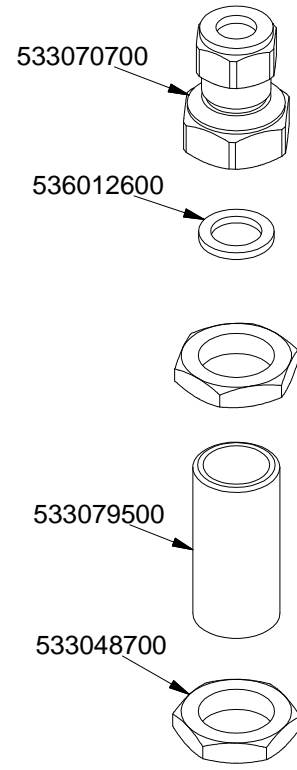

BM CP

560024000M00P00

Page	Pos	Code	Description
001		541105301	UPPER PLATE BM-74G
001		541008100	DRAIN FILTER TANK CP 700LINE
001		544281500	PROBE PROTECTION BM/BS-65
001		532002800	GRID FOR PIPE L=370 S.70
001		531026000	BURNER FT-4/6/8G BM-4G
001		541097300	SPACER 74G
001		544173500	LEFT SIDE PANEL S.70
001		546005400	RUBBER TUBE §25INT.*§33EXT.*L=540
001		546007201	RUBBER TUBE §25INT.*§33EXT.*L=360
001		533039900	PIPE HOLDER 1" G M D.24
001		544173400	RIGHT SIDE PANEL S.70
001		531018600	BALL VALVE 1"G M-F CPM-62G
001		541106101	CONTROL PANEL BM-74/94G
001		533038200	1" G M-F ELBOW FITTING
001		533040000	1"G F-F-F "T" FITTING
001		533087300	HEXAGONAL BICONE 1G
001		536005200	INOX LEG 2" 120-180 M10
002		533011500	PILOT BURNER 2 FLAMES 220
002		533045700	THERMOCOUPLE M9*1 500
002		547003200	HIGH-VOLTAGE CABLE TUBE.§2 L=500
002		533010400	BICONE D.6
002		533018400	THREADED FITTING
002		533018500	FITTING FOR BICONE D.6 M10*1
002		533053600	EUROSIT VALVE PLUG
002		533009400	BICONE 10S
002		533085200	
002		537008300	ROUND PLUG §2,4- LONG ELECTRODE
002		533006700	NOTCHED WASHER D.14
002		533018600	PLUG FITTING
002		536005100	GRAPHITE §07,4 GASKET
002		533053300	THERMOCOUPLE EXTENSION M9*1
002		533039100	BICONE §6
002		531025100	EUROSIT VALVE BM 30-100°C
002		539018900	INDEX FOR KNOB
002		533052800	ELASTIC PEG §2,5*26
002		536017200	MATCHER REMOTE CONTROL EUROSIT
002		533052600	PIN FOR KNOB 65LINE
002		533048000	THREADED CAP 3/8"G
002		533009500	NIPPLE FOR BICONE 10S
002		536019800	BLACK KNOB §70 PIN §8*6,5
002		539022800	ADHESIVE GRADUATED DISC FOR KNOB
002		533010800	TUBE NUT D.10 M16*1,5
002		533039300	BICONE §10
002		531025600	ELBOW 90° NOZZLE-HOLDER §10 PIPE
002		531001500	MAGNET FOR EUROSIT VALVE
002		536005000	NUT M18 FOR PIEZOELECTRIC IGNITION
002		537002800	PIEZOELECTRIC IGNITION M18
002		533020200	PILOT JETS 0160 FOR LPG §30
002		533032601	NOZZLE §85 CH12X30,0
002		533033000	NOZZLE §075 CH12X30,0
002		533020400	NOZZLE 0160 (NATURAL GAS) 51