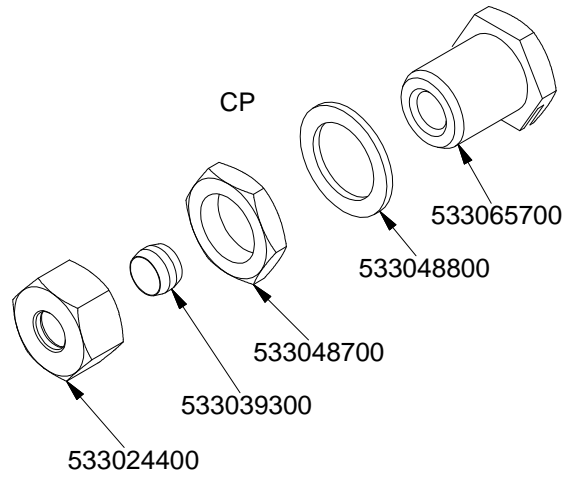

BM CP

560024000M00P00

Page	Pos	Code	Description
001		541105301	UPPER PLATE BM-74G
001		541008100	DRAIN FILTER TANK CP 700LINE
001		544281500	PROBE PROTECTION BM/BS-65
001		532002800	GRID FOR PIPE L=370 S.70
001		531026000	BURNER FT-4/6/8G BM-4G
001		541097300	SPACER 74G
001		544173500	LEFT SIDE PANEL S.70
001		546005400	RUBBER TUBE §25INT.*§33EXT.*L=540
001		546007201	RUBBER TUBE §25INT.*§33EXT.*L=360
001		533039900	PIPE HOLDER 1" G M D.24
001		544173400	RIGHT SIDE PANEL S.70
001		531018600	BALL VALVE 1"G M-F CPM-62G
001		541106101	CONTROL PANEL BM-74/94G
001		533038200	1" G M-F ELBOW FITTING
001		533040000	1"G F-F-F "T" FITTING
001		533087300	HEXAGONAL BICONE 1G
001		536005200	INOX LEG 2" 120-180 M10
002		533011500	PILOT BURNER 2 FLAMES 220
002		533045700	THERMOCOUPLE M9*1 500
002		547003200	HIGH-VOLTAGE CABLE TUBE.§2 L=500
002		533010400	BICONE D.6
002		533018400	THREADED FITTING
002		533018500	FITTING FOR BICONE D.6 M10*1
002		533053600	EUROSIT VALVE PLUG
002		533009400	BICONE 10S
002		533085200	
002		537008300	ROUND PLUG §2,4- LONG ELECTRODE
002		533006700	NOTCHED WASHER D.14
002		533018600	PLUG FITTING
002		536005100	GRAPHITE §07,4 GASKET
002		533053300	THERMOCOUPLE EXTENSION M9*1
002		533039100	BICONE §6
002		531025100	EUROSIT VALVE BM 30-100°C
002		539018900	INDEX FOR KNOB
002		533052800	ELASTIC PEG §2,5*26
002		536017200	MATCHER REMOTE CONTROL EUROSIT
002		533052600	PIN FOR KNOB 65LINE
002		533048000	THREADED CAP 3/8"G
002		533009500	NIPPLE FOR BICONE 10S
002		536019800	BLACK KNOB §70 PIN §8*6,5
002		539022800	ADHESIVE GRADUATED DISC FOR KNOB
002		533010800	TUBE NUT D.10 M16*1,5
002		533039300	BICONE §10
002		531025600	ELBOW 90° NOZZLE-HOLDER §10 PIPE
002		531001500	MAGNET FOR EUROSIT VALVE
002		536005000	NUT M18 FOR PIEZOELECTRIC IGNITION
002		537002800	PIEZOELECTRIC IGNITION M18
002		533020200	PILOT JETS 0160 FOR LPG §30
002		533032601	NOZZLE §85 CH12X30,0
002		533033000	NOZZLE §075 CH12X30,0
002		533020400	NOZZLE 0160 (NATURAL GAS) 51