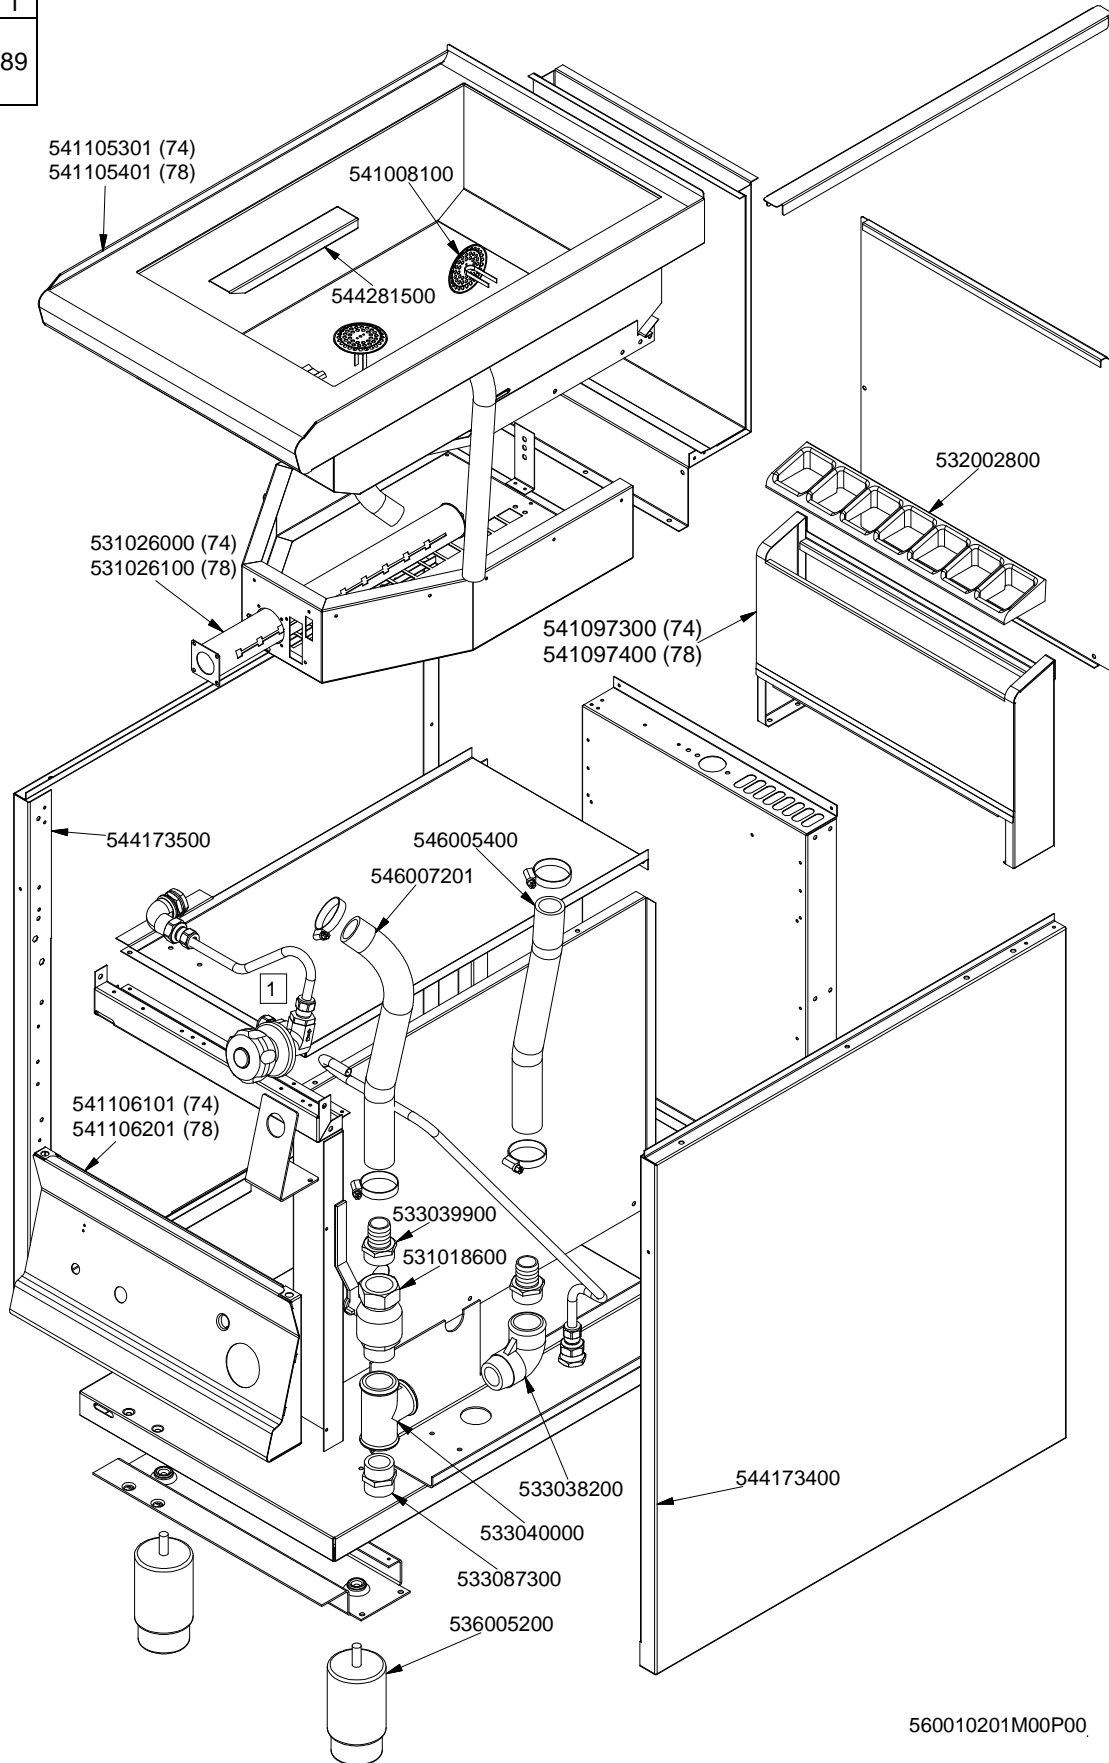

# SUPERLOTUS 70≤0601

GAS / GAS / GAS / GAZ

BM-74G BM-78G N°≥0501

	1
Vedi Pagina See Page Siehe Seite Voir Page Ver Página	89

560010201M00P00

Page	Pos	Code	Description
002		533056600	NOZZLE §135 CH12*30 M-BM4
002		533046200	NOZZLE §150 CH12X30 L-BR TP
002		533046100	NOZZLE §140 CH12X30 MH-BR
003		533065700	FITTING FOR WATER INPUT 1/2G
003		533048800	GASKET §30*§21*2 FIBRE
003		533048700	NUT 1/2G ZN
003		533050200	90° 1/2 M/F ELBOW FITTING
003		533070700	FITTING 1/2G TUBE D10 + O-RING
003		536012600	GASKET §12,5*§18,5*2 1/2G
003		533079500	
003		533079200	FITTING 1/2G F.TUBE D10 + O-RING
003		531037600	TAP FOR WATER LOADING 1/2"GF CP 90