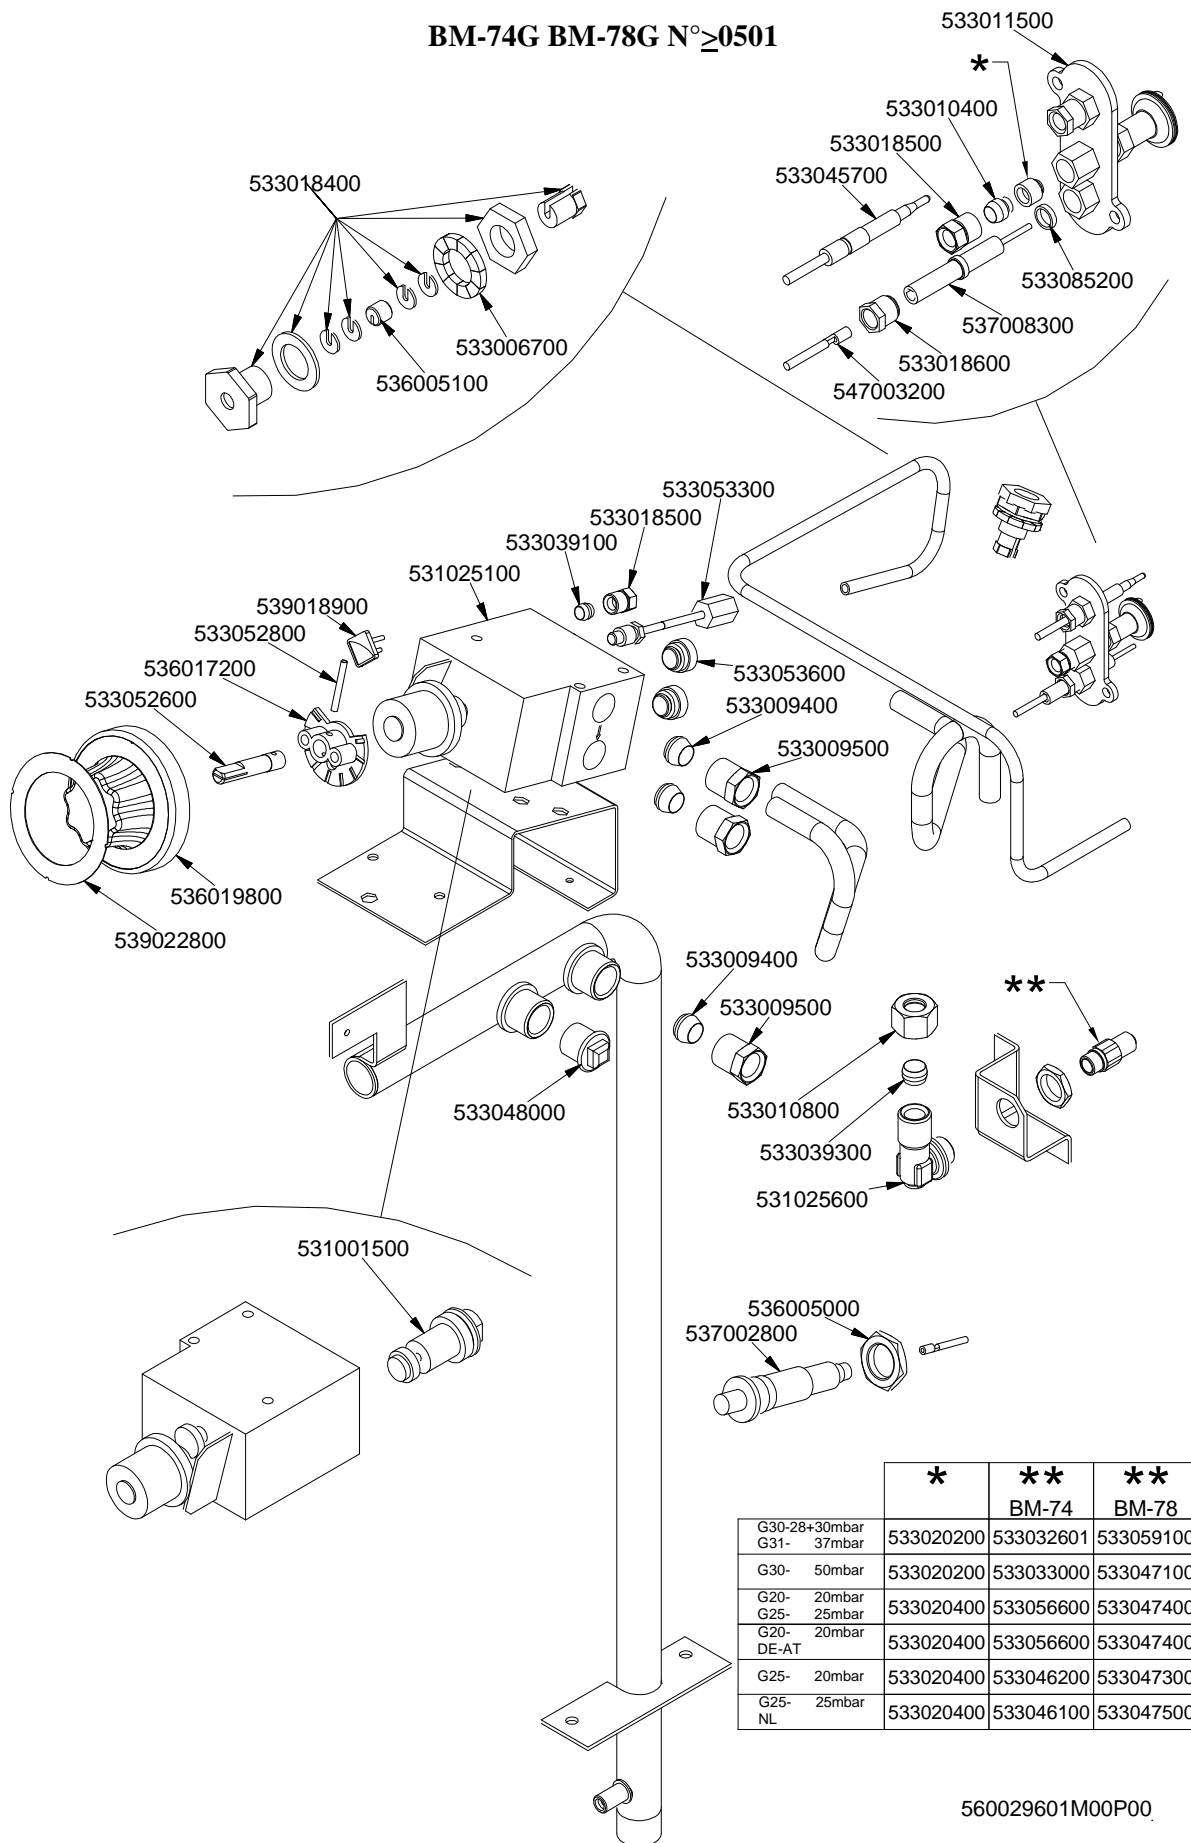

SUPERLOTUS 70≤0601

GAS / GAS / GAS / GAZ

BM-74G BM-78G N°≥0501

	*	**	**
		BM-74	BM-78
G30-28+30mbar G31- 37mbar	533020200	533032601	533059100
G30- 50mbar	533020200	533033000	533047100
G20- 20mbar G25- 25mbar	533020400	533056600	533047400
G20- 20mbar DE-AT	533020400	533056600	533047400
G25- 20mbar	533020400	533046200	533047300
G25- 25mbar NL	533020400	533046100	533047500

560029601M00P00