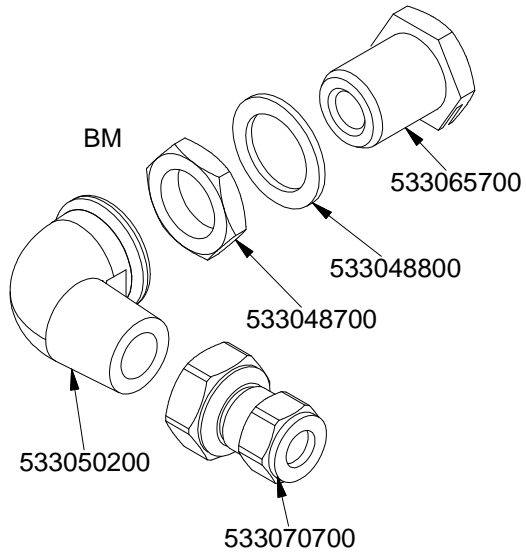

BM CP

560024000M00P00

Page	Pos	Code	Description
001		541105301	UPPER PLATE BM-74G
001		541008100	DRAIN FILTER TANK CP 700LINE
001		544281500	PROBE PROTECTION BM/BS-65
001		532002800	GRID FOR PIPE L=370 S.70
001		531026000	BURNER FT-4/6/8G BM-4G
001		541097300	SPACER 74G
001		544173500	LEFT SIDE PANEL S.70
001		546005400	RUBBER TUBE §25INT.*§33EXT.*L=540
001		546007201	RUBBER TUBE §25INT.*§33EXT.*L=360
001		533039900	PIPE HOLDER 1" G M D.24
001		544173400	RIGHT SIDE PANEL S.70
001		531018600	BALL VALVE 1"G M-F CPM-62G
001		541106101	CONTROL PANEL BM-74/94G
001		533038200	1" G M-F ELBOW FITTING
001		533040000	1"G F-F-F "T" FITTING
001		533087300	HEXAGONAL BICONE 1G
001		536005200	INOX LEG 2" 120-180 M10
002		533011500	PILOT BURNER 2 FLAMES 220
002		533045700	THERMOCOUPLE M9*1 500
002		547003200	HIGH-VOLTAGE CABLE TUBE.§2 L=500
002		533010400	BICONE D.6
002		533018400	THREADED FITTING
002		533018500	FITTING FOR BICONE D.6 M10*1
002		533053600	EUROSIT VALVE PLUG
002		533009400	BICONE 10S
002		533085200	
002		537008300	ROUND PLUG §2,4- LONG ELECTRODE
002		533006700	NOTCHED WASHER D.14
002		533018600	PLUG FITTING
002		536005100	GRAPHITE §07,4 GASKET
002		533053300	THERMOCOUPLE EXTENSION M9*1
002		533039100	BICONE §6
002		531025100	EUROSIT VALVE BM 30-100°C
002		539018900	INDEX FOR KNOB
002		533052800	ELASTIC PEG §2,5*26
002		536017200	MATCHER REMOTE CONTROL EUROSIT
002		533052600	PIN FOR KNOB 65LINE
002		533048000	THREADED CAP 3/8"G
002		533009500	NIPPLE FOR BICONE 10S
002		536019800	BLACK KNOB §70 PIN §8*6,5
002		539022800	ADHESIVE GRADUATED DISC FOR KNOB
002		533010800	TUBE NUT D.10 M16*1,5
002		533039300	BICONE §10
002		531025600	ELBOW 90° NOZZLE-HOLDER §10 PIPE
002		531001500	MAGNET FOR EUROSIT VALVE
002		536005000	NUT M18 FOR PIEZOELECTRIC IGNITION
002		537002800	PIEZOELECTRIC IGNITION M18
002		533020200	PILOT JETS 0160 FOR LPG §30
002		533032601	NOZZLE §85 CH12X30,0
002		533033000	NOZZLE §075 CH12X30,0
002		533020400	NOZZLE 0160 (NATURAL GAS) 51