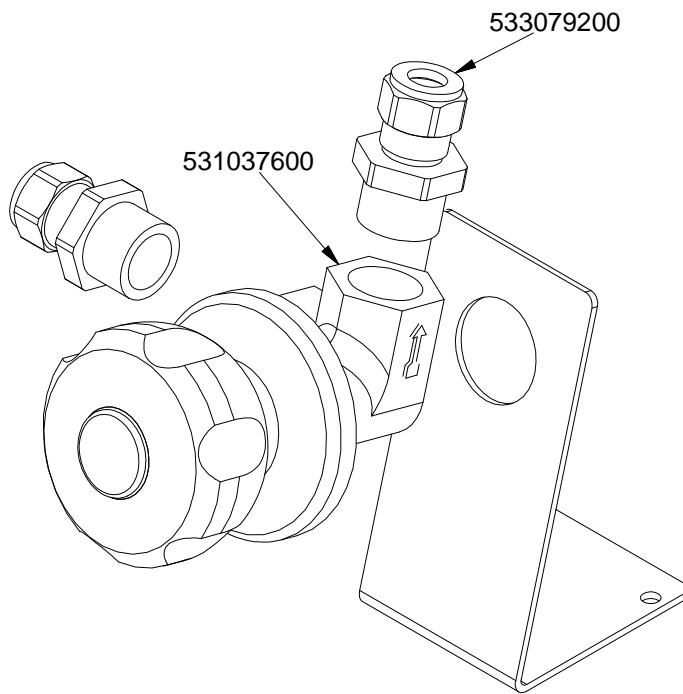

BM CP

560024000M00P00

Page	Pos	Code	Description
001		541105301	UPPER PLATE BM-74G
001		541008100	DRAIN FILTER TANK CP 700LINE
001		544281500	PROBE PROTECTION BM/BS-65
001		532002800	GRID FOR PIPE L=370 S.70
001		531026000	BURNER FT-4/6/8G BM-4G
001		541097300	SPACER 74G
001		544173500	LEFT SIDE PANEL S.70
001		546005400	RUBBER TUBE §25INT.*§33EXT.*L=540
001		546007201	RUBBER TUBE §25INT.*§33EXT.*L=360
001		533039900	PIPE HOLDER 1" G M D.24
001		544173400	RIGHT SIDE PANEL S.70
001		531018600	BALL VALVE 1"G M-F CPM-62G
001		541106101	CONTROL PANEL BM-74/94G
001		533038200	1" G M-F ELBOW FITTING
001		533040000	1"G F-F-F "T" FITTING
001		533087300	HEXAGONAL BICONE 1G
001		536005200	INOX LEG 2" 120-180 M10
002		533011500	PILOT BURNER 2 FLAMES 220
002		533045700	THERMOCOUPLE M9*1 500
002		547003200	HIGH-VOLTAGE CABLE TUBE.§2 L=500
002		533010400	BICONE D.6
002		533018400	THREADED FITTING
002		533018500	FITTING FOR BICONE D.6 M10*1
002		533053600	EUROSIT VALVE PLUG
002		533009400	BICONE 10S
002		533085200	
002		537008300	ROUND PLUG §2,4- LONG ELECTRODE
002		533006700	NOTCHED WASHER D.14
002		533018600	PLUG FITTING
002		536005100	GRAPHITE §07,4 GASKET
002		533053300	THERMOCOUPLE EXTENSION M9*1
002		533039100	BICONE §6
002		531025100	EUROSIT VALVE BM 30-100°C
002		539018900	INDEX FOR KNOB
002		533052800	ELASTIC PEG §2,5*26
002		536017200	MATCHER REMOTE CONTROL EUROSIT
002		533052600	PIN FOR KNOB 65LINE
002		533048000	THREADED CAP 3/8"G
002		533009500	NIPPLE FOR BICONE 10S
002		536019800	BLACK KNOB §70 PIN §8*6,5
002		539022800	ADHESIVE GRADUATED DISC FOR KNOB
002		533010800	TUBE NUT D.10 M16*1,5
002		533039300	BICONE §10
002		531025600	ELBOW 90° NOZZLE-HOLDER §10 PIPE
002		531001500	MAGNET FOR EUROSIT VALVE
002		536005000	NUT M18 FOR PIEZOELECTRIC IGNITION
002		537002800	PIEZOELECTRIC IGNITION M18
002		533020200	PILOT JETS 0160 FOR LPG §30
002		533032601	NOZZLE §85 CH12X30,0
002		533033000	NOZZLE §075 CH12X30,0
002		533020400	NOZZLE 0160 (NATURAL GAS) 51