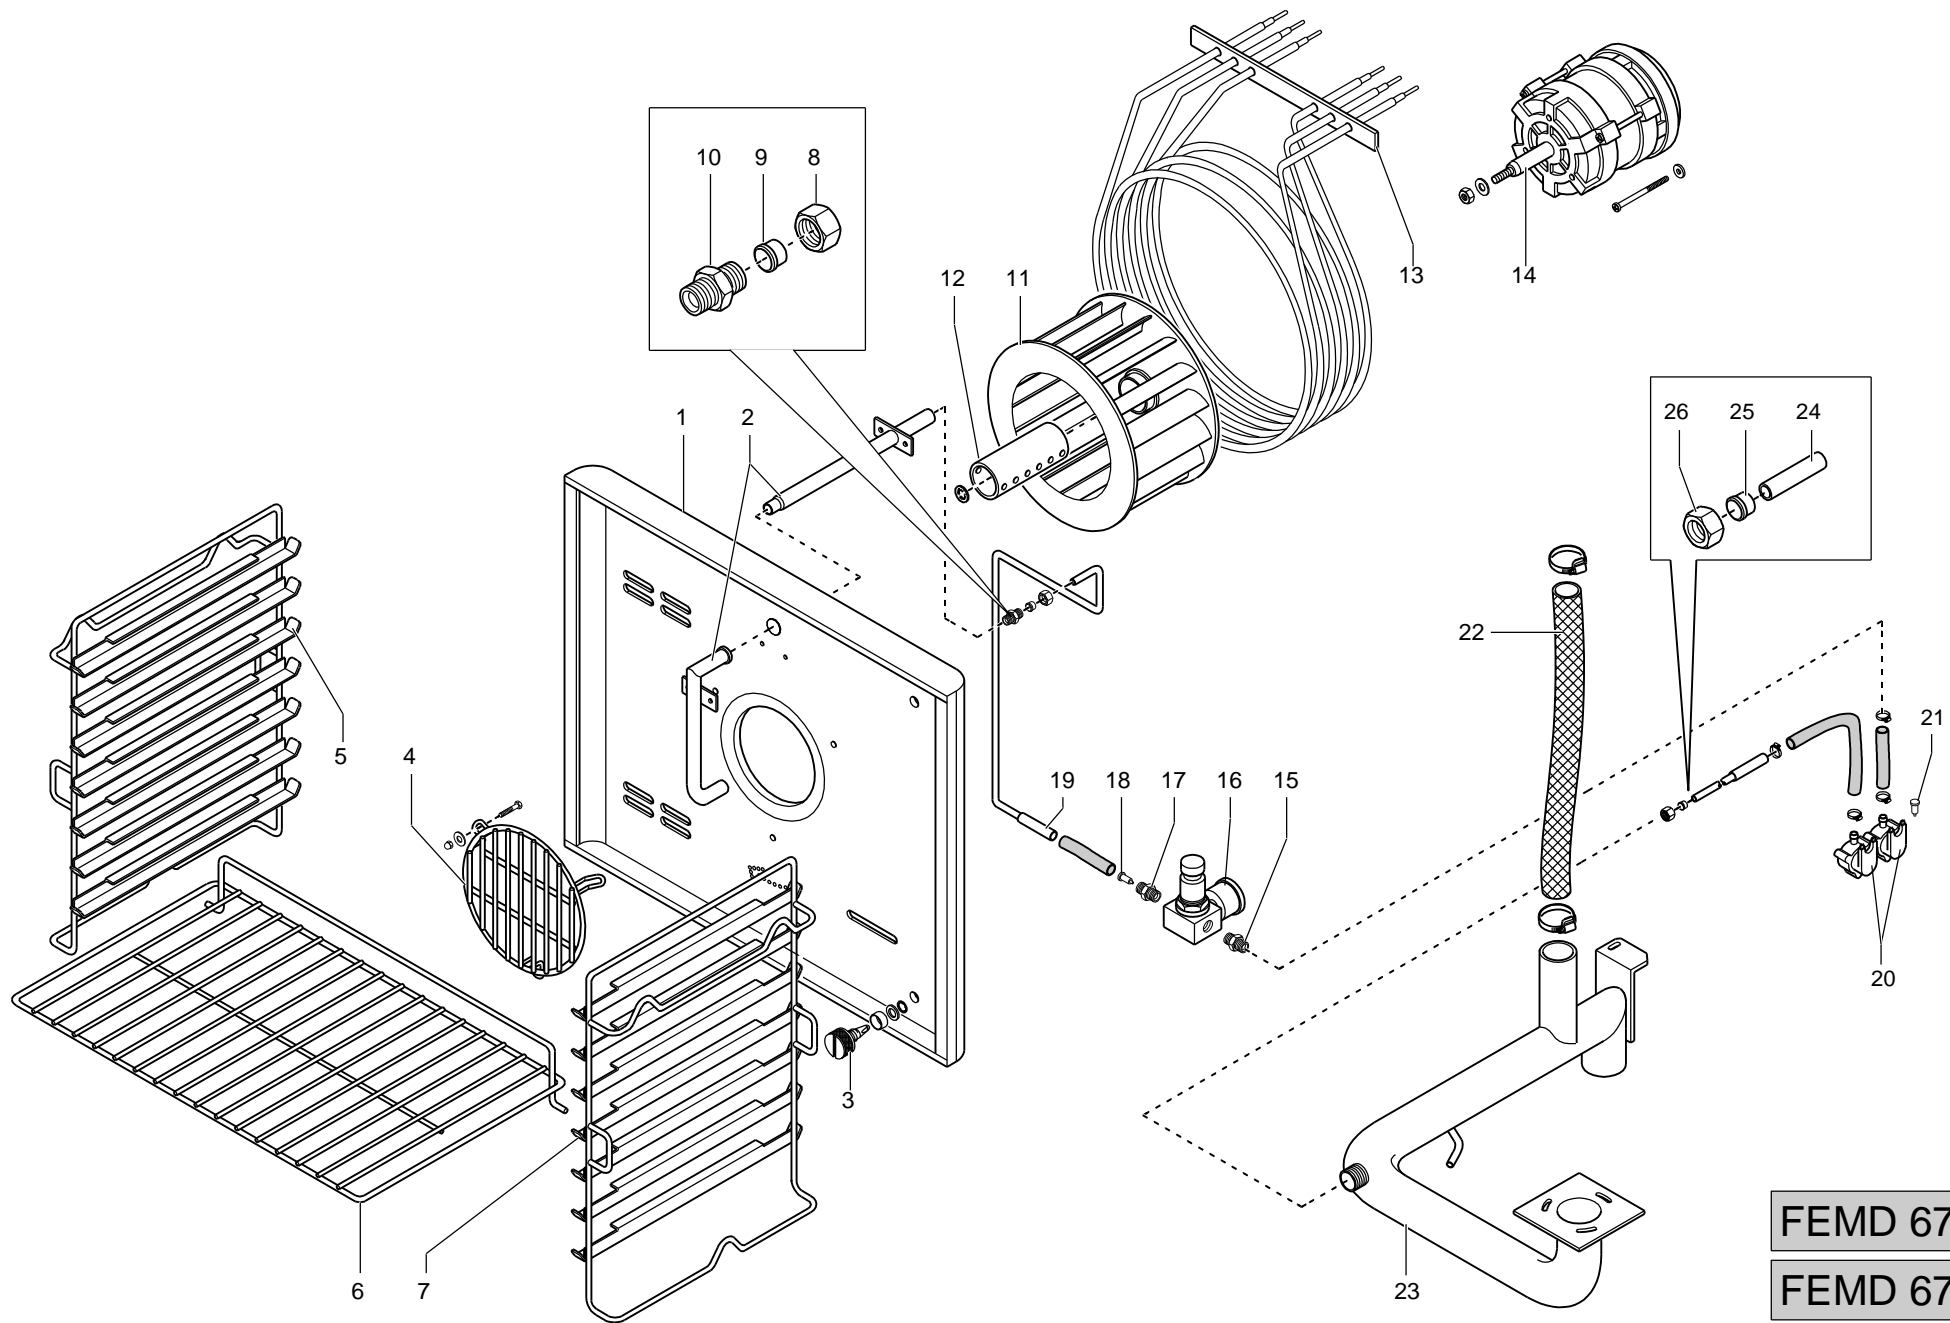

○ = RICAMBI CONSIGLIATI - RECOMMENDED SPARE PARTS

FEMD 67

FEMD 67 SC

FORNI 2004

TAV. 740

TAVOLA	POS.	CODICE	ITALIANO	FRANCESE	INGLESE	TEDESCO
FORNI TAV. 740	1	PAFOC00625	CONV.ARIA	CONVOYEUR	FAN	VENTILATOR
FORNI TAV. 740	2	RTFOC00408	TU.UMIDIFICATORE	HUMIDIFICATEUR	HUMIDIFIER	BEFEUCHTER
FORNI TAV. 740	3	RTFOC00334	AT.RAPIDO	ATTAQUE RAPIDE	CONNECTION	SCHNELLANSCHLUSS
FORNI TAV. 740	4	RTFOC00174	GRIGLIA PROT.VENT.	GRILLE DE PROTECTION	GRILL IMPELLER PROTECTION	SCHUTZGITTER SCHORNSTEIN
FORNI TAV. 740	5	RTFOC00613	GRIGLIA LAT.SX	GRILLE LATÉRALE GAUCHE	GRILL SIDE LEFT	GRILL SEITE LINKS
FORNI TAV. 740	6	RTFOC00175	GRIGLIA FORNO GN 1/1	GRILLE DU FOUR GN 1/1	GRILL OVEN GN 1/1	GRILL HERD GN 1/1
FORNI TAV. 740	7	RTFOC00612	GRIGLIA LAT.DX	GRILLE LATÉRALE DROIT	GRILL SIDE RIGHT	GRILL SEITE RECHTS
FORNI TAV. 740	8	RTFOC00020	CALOTTA UMIDIF.	ECROU	NUT	MUTTER
FORNI TAV. 740	9	RTCU900018	BICONO D.6	BICONE POUR TUBE Ø 6	BICONE FOR PIPE Ø 6	ZWEIKEGEL Ø 6
FORNI TAV. 740	10	RTFOC00557	INIET.UMIDIF. D.1.5	INJECTEUR HUMIDIFICATEUR	INJECTOR HUMIDIFIER	EINSPRITZER BEFEUCHTER
FORNI TAV. 740	11	161257	GIRANTE VENT.6G D.220 P.R. 50HZ	MOBILE 50HZ	IMPELLER 50HZ	LAUFRAD 50HZ
FORNI TAV. 740	12	RTFOC00437	NEBULIZZATORE	NÉBULISATEUR	DISTRIBUTOR	ZERSTÄUBER
FORNI TAV. 740	(13)	RTFOC00433	RESISTENZA	RESISTANCE	RESISTANCE	WIDERSTAND
FORNI TAV. 740	14	RTFOC00011	MOTORE	MOTEUR	MOTOR	MOTOR
FORNI TAV. 740	15	RTFOC00626	RACCORDO P/GOMMA	RACCORD SOUPLE	UNION RUBBER	ANSCHLUSS GUMMI
FORNI TAV. 740	16	RTFOC00624+RTFOC00625	REGOLATORE DI PRESSIONE + MANOMETRO	REGULATEUR PRESSION + MANOMÈTRE	PRESSURE REGULATOR + MMANOMETER	DRUCKREGLER + SICHERHEITSVENTIL
FORNI TAV. 740	18	RTFOC00120	REGOLATORE DI PORTATA ROSSO 0,25 L/MIN	REGULATEUR DE PORTÉE ROUGE	RED FLOWREGULATOR	ROTE DURCHSTRÖMUNGSREGLER
FORNI TAV. 740	19	RTFOC00749	TU.AL.ACQ.UMIDIF.	TUYAU HUMIDIFICATEUR	PIPE HUMIDIFIER	ROHR BEFEUCHTER
FORNI TAV. 740	(20)	RTFOC00203	ELETTROVALVOLA	SOUPAPE	ELECTRIC VALVE	ELEKTROVENTIL
FORNI TAV. 740	21	RTFOC00726	REGOLATORE DI PORTATA VERDE 0,45 L/MIN	REGULATEUR DE PORTÉE VERTE	GREEN FLOWREGULATOR	GRÜNE DURCHSTRÖMUNGSREGLER
FORNI TAV. 740	22	161508	TUBO GOMMA	TUBE EN CAOUTCHAUC	RUBBER PIPE	ROHR GUMMI
FORNI TAV. 740	23	161210	RAMPA SC.COND.INF.	RAMPE DU DÉCHARGEMENT EAU	RAMP WATEROUTLET	RAMPE WASSERABFLUSS
FORNI TAV. 740	24	161533	TU.AB.VAPORI	TUYAU DÉTACHEMENT VAPEUR	PIPE STEAM	ROHR DAMPF
FORNI TAV. 740	25	RTCU900012	BICONO D.10	BICONE D.10	DOUBLE CONE D.10	DOPPELKONUS D.10
FORNI TAV. 740	26	RTCU900013	CALOTTA D10	ECROU D10	NUT D10	MUTTER D10