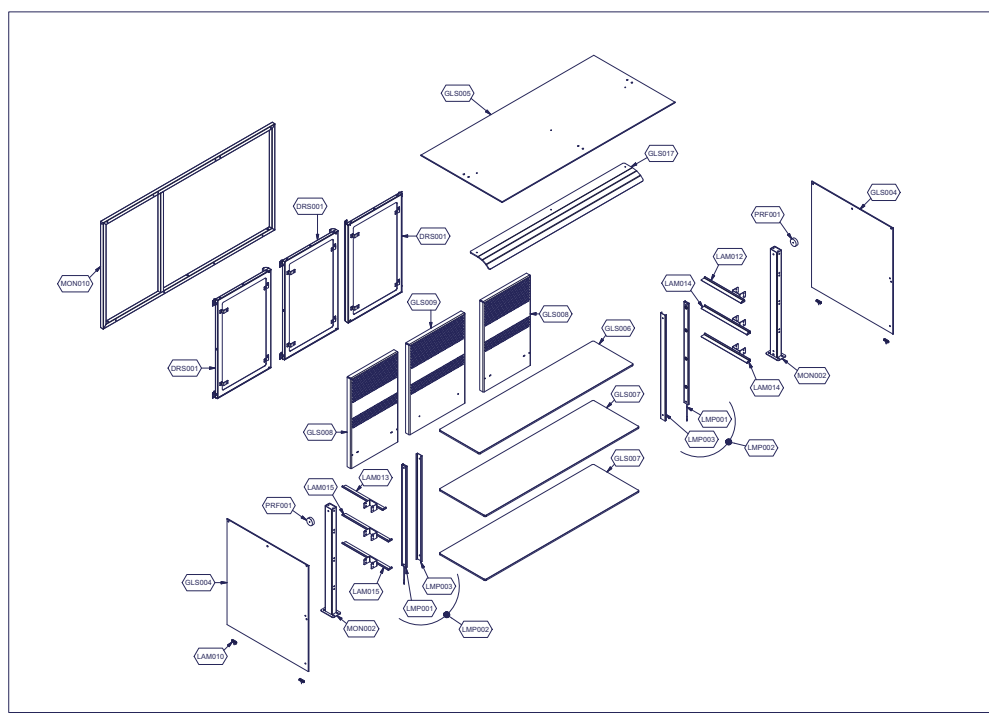

## Kühlung Büffet-Element

Artikel-Nr. 651123 (9BESS4FIVWA92 / ES-PLAT4W+RIPINFW4 ohne  
Entnahmeklappen)

---

### Explosionszeichnung / Ersatzteile

---

Bitte bei Ersatzteilbestellung immer Artikelnummer und Seriennummer  
mit angeben!

PARAM.	OPTIONAL

Code	Description	Notes
9BESS4FIVWA92E	EXPLODED VIEW 1	
9BESS4FIVWA92E	EXPLODED VIEW 2	
73688954	FULL EVAPORATOR KIT	5
74837184	FAN PROTECTION FILTER	2
74700708	LIQUID RECEIVER	2
74865634	COMPRESSOR	4
74837119	CONDENSER	5
73669674	DOOR KIT	
74867018	COMPRESSOR ELECTRICAL PARTS	2
74839104	EVAPORATOR	5
74848160	FAN	2
74848118	FAN BLADE	2
74845036	TANGENTIAL FAN	2
74776568	SIDE GLASS	
74776534	CURVED TOP GLASS	
74776644	GLASS TOP MIDDLE SHELF	
74776634	BOTTOM GLASS MIDDLE SHELF	
74776664	AIR-CONVEYOR PER DOOR LATERALE	
74776665	CENTRAL DOOR AIR-CONVEYOR	
74776535	DEFLETTORE	
74845124	FAN GRID	
74847194	EVAPORATOR GRID	
74742008	MAIN ON/OFF SWITCH	2
74742017	LIGHT ON/OFF SWITCH	2
75956088	POWER RELAY	2
72539281	CONDENSING UNIT SUPPORT	
72539288	CONDENSING UNIT GRID	
72556044	PAN SUPPORT	
72538764	EVAPORATOR COVERING	
72538684	EVAPORATOR FRONT AIR-CONVEYOR	
72538674	EVAPORATOR REAR AIR-CONVEYOR	
74707262	WELL TRAY	
72557114	GLASS SUPPORT	
72538730	TOP RIGHT SUPPORT	