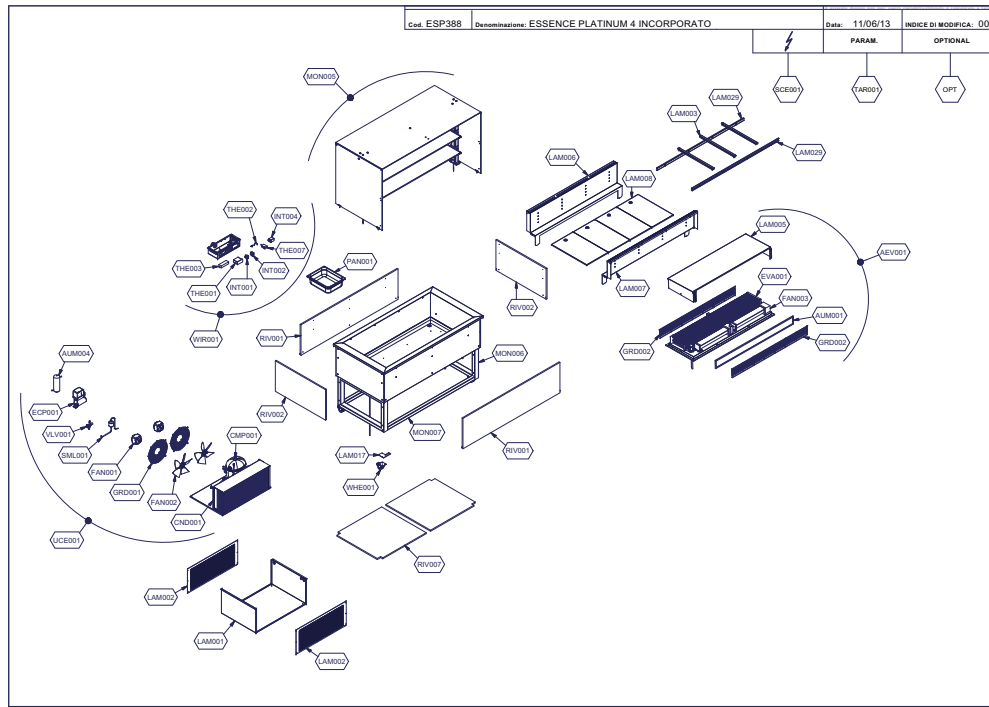

## Kühlung Büffet-Element

Artikel-Nr. 651123 (9BESS4FIVWA92 / ES-PLAT4W+RIPINFW4 ohne  
Entnahmeklappen)

---

### Explosionszeichnung / Ersatzteile

---

Bitte bei Ersatzteilbestellung immer Artikelnummer und Seriennummer  
mit angeben!

PARAM.	OPTIONAL

Code	Description	Notes
9BESS4FIVWA92E	EXPLODED VIEW 1	
9BESS4FIVWA92E	EXPLODED VIEW 2	
73688954	FULL EVAPORATOR KIT	5
74837184	FAN PROTECTION FILTER	2
74700708	LIQUID RECEIVER	2
74865634	COMPRESSOR	4
74837119	CONDENSER	5
73669674	DOOR KIT	
74867018	COMPRESSOR ELECTRICAL PARTS	2
74839104	EVAPORATOR	5
74848160	FAN	2
74848118	FAN BLADE	2
74845036	TANGENTIAL FAN	2
74776568	SIDE GLASS	
74776534	CURVED TOP GLASS	
74776644	GLASS TOP MIDDLE SHELF	
74776634	BOTTOM GLASS MIDDLE SHELF	
74776664	AIR-CONVEYOR PER DOOR LATERALE	
74776665	CENTRAL DOOR AIR-CONVEYOR	
74776535	DEFLETTORE	
74845124	FAN GRID	
74847194	EVAPORATOR GRID	
74742008	MAIN ON/OFF SWITCH	2
74742017	LIGHT ON/OFF SWITCH	2
75956088	POWER RELAY	2
72539281	CONDENSING UNIT SUPPORT	
72539288	CONDENSING UNIT GRID	
72556044	PAN SUPPORT	
72538764	EVAPORATOR COVERING	
72538684	EVAPORATOR FRONT AIR-CONVEYOR	
72538674	EVAPORATOR REAR AIR-CONVEYOR	
74707262	WELL TRAY	
72557114	GLASS SUPPORT	
72538730	TOP RIGHT SUPPORT	