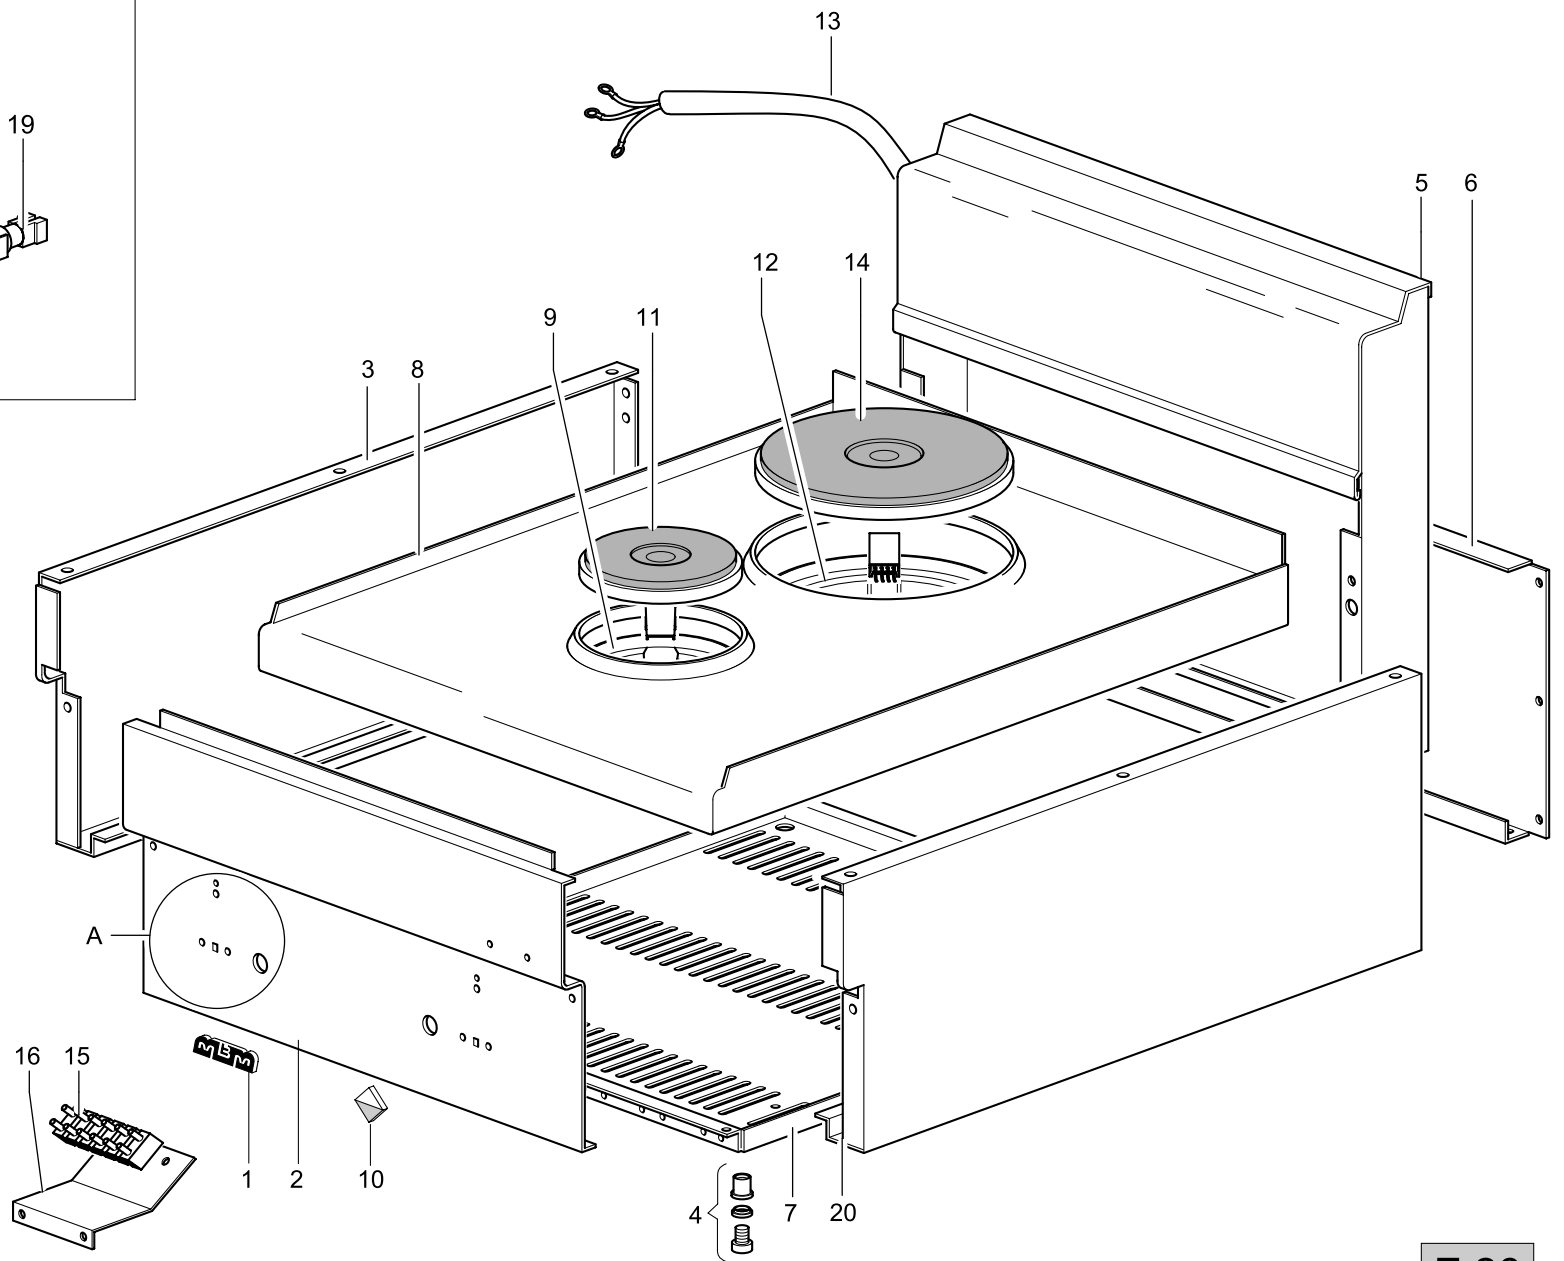

"A"

E 26

TABLE	POS.	CODE	ITALIAN	ENGLISH	FRANÇAIS	DEUTSCH
MINIMA TAV. 415	1	RTCU700292	*MARCHIO+CLIPS MBM TURCH.	MBM MARK	MARQUE MBM	LOGO MBM
MINIMA TAV. 415	2	PACU600116	CRUSCOTTO E26	CONTROL PANEL	PANNEAU DE CONTRÔLE	STIRNBRETT
MINIMA TAV. 415	3	PACU600002	FIANCO SX G4S6	LEFT SIDE	CÔTÉ GAUCHE	RECHTE SEITE
MINIMA TAV. 415	4	RTCU600031	PIEDINO SNACK	FOOT	PIED	FUSS
MINIMA TAV. 415	5	GACU600110	AS.CAMINETTO SUP.E26/1	CHIMNEY	CHEMINÉE	SCHORNSTEIN
MINIMA TAV. 415	6	PACU600052	POSTERIORE INOX G2S6	STAINLESS STEEL BACK PANEL	PANNEAU POSTÉRIEURE INOX	INOX-RÜCKWAND
MINIMA TAV. 415	7	PACU600001	FONDO TOP G2S6	BOTTOM	FOND	UNTERE EBENE
MINIMA TAV. 415	8	PACU600118	PLACCA E26	WORK PLANE	PLAN DE CUISSON E26	PLATTE
MINIMA TAV. 415	9	RTCU700084	COPERCHIO P.E.145 1712001000	COVER D.145	COUVERCLE D.145	BECKENABDECKUNG D.145
MINIMA TAV. 415	10	RTCU700293	MARCHIO RIF.FUOCHI P.L.G4S7	REFERENCE FIRES	RÉFÈRENCE DE LES FEUX	HINWEIS-FEUER
MINIMA TAV. 415	11	RTCU700087	P.E.C4E7 R.1,5KW240 1214474030	ELECTRIC PLATE 1500 W 240 V	PLAQUE ÉLECTRIQUE 1500 W 240 V	ELEKTRISCHE PLATTE 1500 W 240 V
MINIMA TAV. 415	12	RTCU700083	COPERCHIO P.E.220 171200300	COVER D.220	COUVERCLE D.220	BECKENABDECKUNG D.220
MINIMA TAV. 415	13	RTCU900416	CAVO AL.250/SEZ.2,5X4CAVI	FEEDING CABLE	CÂBLE DE ALIMENTATION	STROMKABEL
MINIMA TAV. 415	14	RTCU700086	P.E.C4E7 R.2,6KW240 1222474030	ELECTRIC PLATE 2600 W 240 V	PLAQUE ÉLECTRIQUE 2600 W 240 V	ELEKTRISCHE PLATTE 2600 W 240 W
MINIMA TAV. 415	15	RTBF900045	MORSETTIERA 12M-PA220TV SIMB/1-6+1-6	TERMINAL BLOCK 6 POLES	GROUPE DE CONNECTION 6 POLES	KLEMMBRETT 6 POLIG
MINIMA TAV. 415	16	PACU600119	SQ.P/MORSETTIERA E26	TERMINAL BOARD BAR	SUPPORT DE CONNECTION DES CABLES	BLOCKHALTERUNG
MINIMA TAV. 415	17	RTCU700403	MANOP.COM.P.E.E47 0+6 TURCH.	COMMUTATOR KNOB	BOUTON DU COMMUTATEUR	KOMMUTATORKUGELGRIFF
MINIMA TAV. 415	18	RTCU700078	COMM.P.E.0+6 4927215746	PLATE COMMUTATOR 3 KW	COMMUTATEUR PLAQUE 3 KW	ELEKTROPLATTEN-KOMMUTATOR 3 KW
MINIMA TAV. 415	19	RTCU900290	LAMP.SP.VERDE/250V/TBF013.SF6	GREEN WARNING LAMP	LAMPE TEMOIN VERTE	GRÜNE KONTROLLEUCHTE
MINIMA TAV. 415	20	PACU600003	FIANCO DX G4S6	RIGHT SIDE	CÔTÉ DROITE	RECHTE SEITE