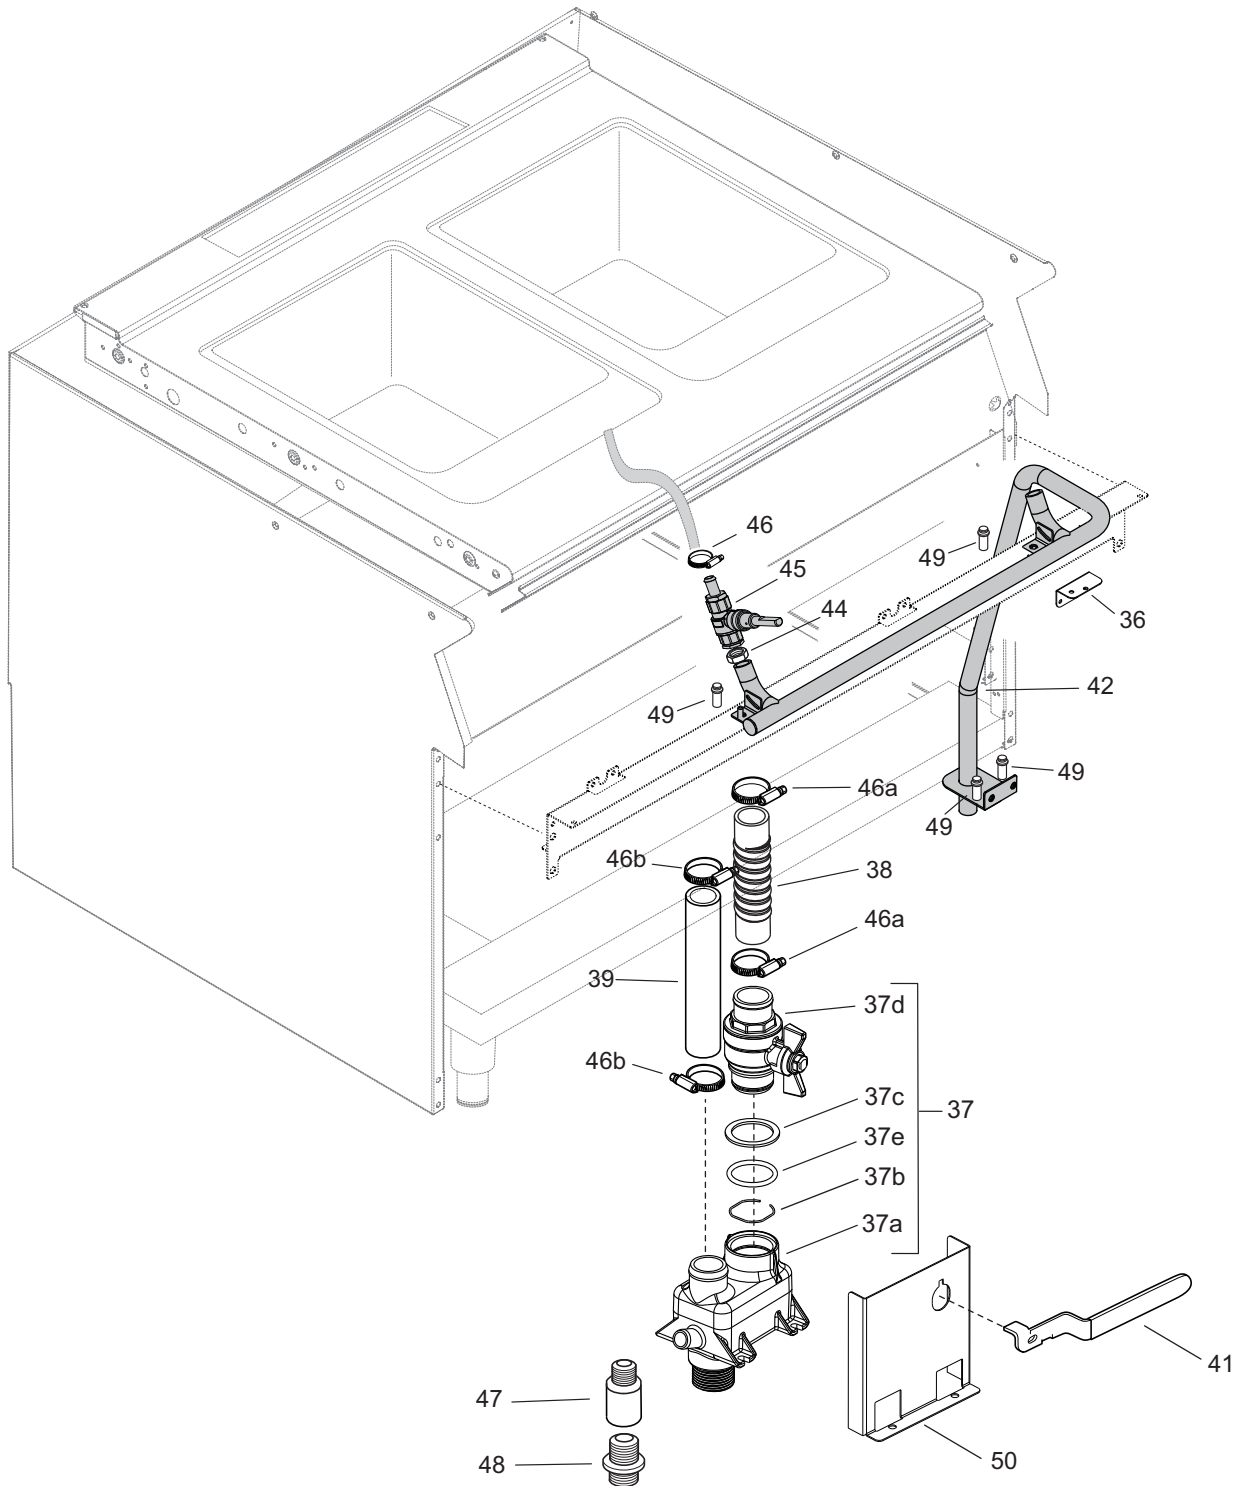

FROM S/N 3 38 (2013) - DA MATRICOLA S/N 3 38 (2013)
Idraulic circuit (water) / Componenti impianto idraulico (acqua)