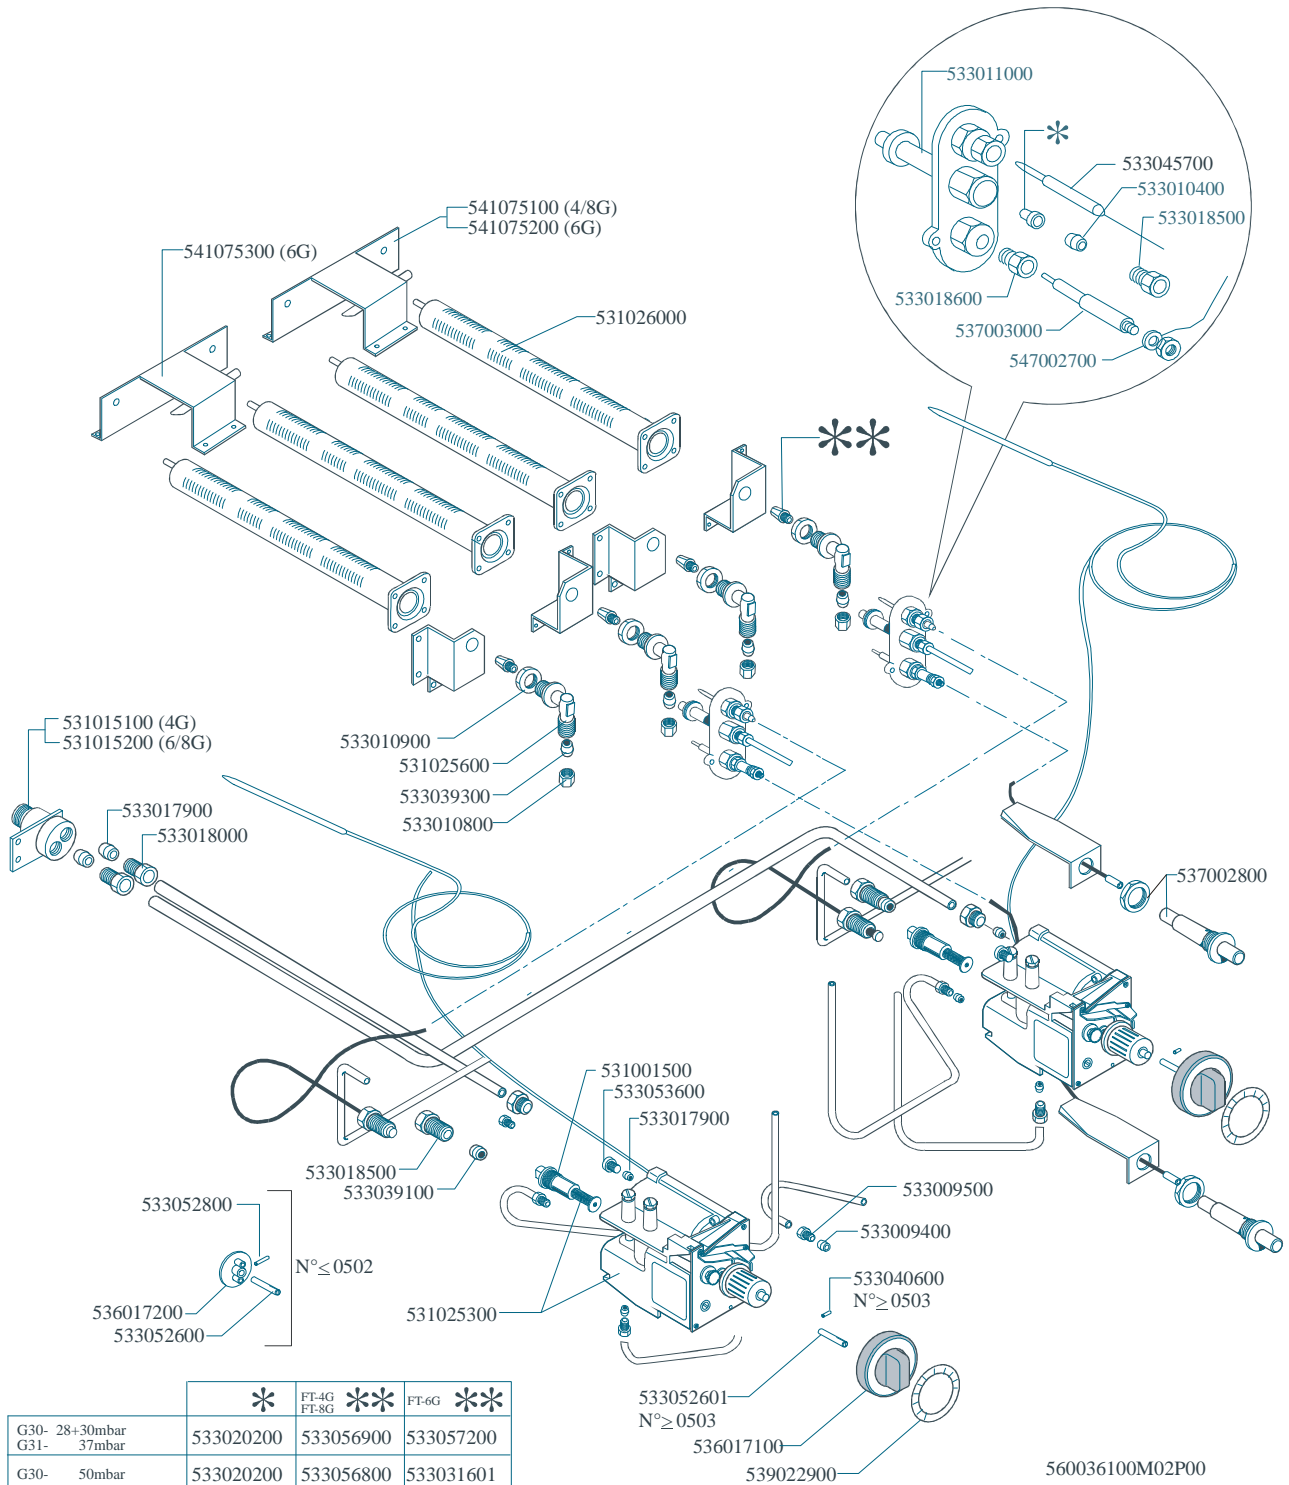

MAGIC PROF 65

GAS / GAS / GAS / GAZ

FT...-4G... FT...-6G... FT...-8G...

MAGIC PROF 65

GAS / GAS / GAS / GAZ

FT...-4G... FT...-6G... FT...-8G...

	*	FT-4G FT-8G	**	FT-6G	**
G30- 28+30mbar G31- 37mbar	533020200	533056900		533057200	
G30- 50mbar	533020200	533056800		533031601	
G20- 20mbar G25- 25mbar	533020400	533056700		533031300	
G25- 20mbar	533020400	533057000		533057100	
G25- 25mbar NL	533020400	533057100		533057300	

Page	Pos	Code	Description
001		541074200	CHROME SMOOTH PLATE FTL-6GS
001		544023901	SPATTLE FOR FRY-TOP
001		544263500	RIGHT SIDE S.65
001		544263600	LEFT SIDE S.65
001		541061300	DRIP TRAY FOR FT 65
001		533010300	ADJUSTABLE FOOT M10*20 D.23
001		539018900	INDEX FOR KNOB
002		533011000	PILOT BURNER 3 FLAMES 320
002		533045700	THERMOCOUPLE M9*1 500
002		533010400	BICONE D.6
002		533018500	FITTING FOR BICONE D.6 M10*1
002		533018600	PLUG FITTING
002		531026000	BURNER FT-4/6/8G BM-4G
002		537003000	PLUG M4 - LONG ELECTRODE
002		547002700	HIGH-VOLTAGE CABLE L=500
002		533010900	NUT M14*1 H.4
002		531025600	ELBOW 90° NOZZLE-HOLDER §10 PIPE
002		533039300	BICONE §10
002		533017900	BICONE D.12
002		533010800	TUBE NUT D.10 M16*1,5
002		533018000	ELBOW FOR BICONE D.12 3/8 RS L20
002		537002800	PIEZOELECTRIC IGNITION M18
002		531001500	MAGNET FOR EUROSIT VALVE
002		533053600	EUROSIT VALVE PLUG
002		533009400	BICONE 10S
002		533052800	ELASTIC PEG §2,5*26
002		536017200	MATCHER REMOTE CONTROL EUROSIT
002		533052600	PIN FOR KNOB 65LINE
002		533052601	
002		533040600	HEADLESS SCREW M4*8
002		533039100	BICONE §6
002		533009500	NIPPLE FOR BICONE 10S
002		531025300	VALVE EUROSIT FT 100-340°C
002		536017100	BLACK KNOB §70 PIN §8*6,5
002		539022900	ADHESIVE GRADUATED DISC FOR KNOB
002		533020200	PILOT JETS 0160 FOR LPG §30
002		533020400	NOZZLE 0160 (NATURAL GAS) 51