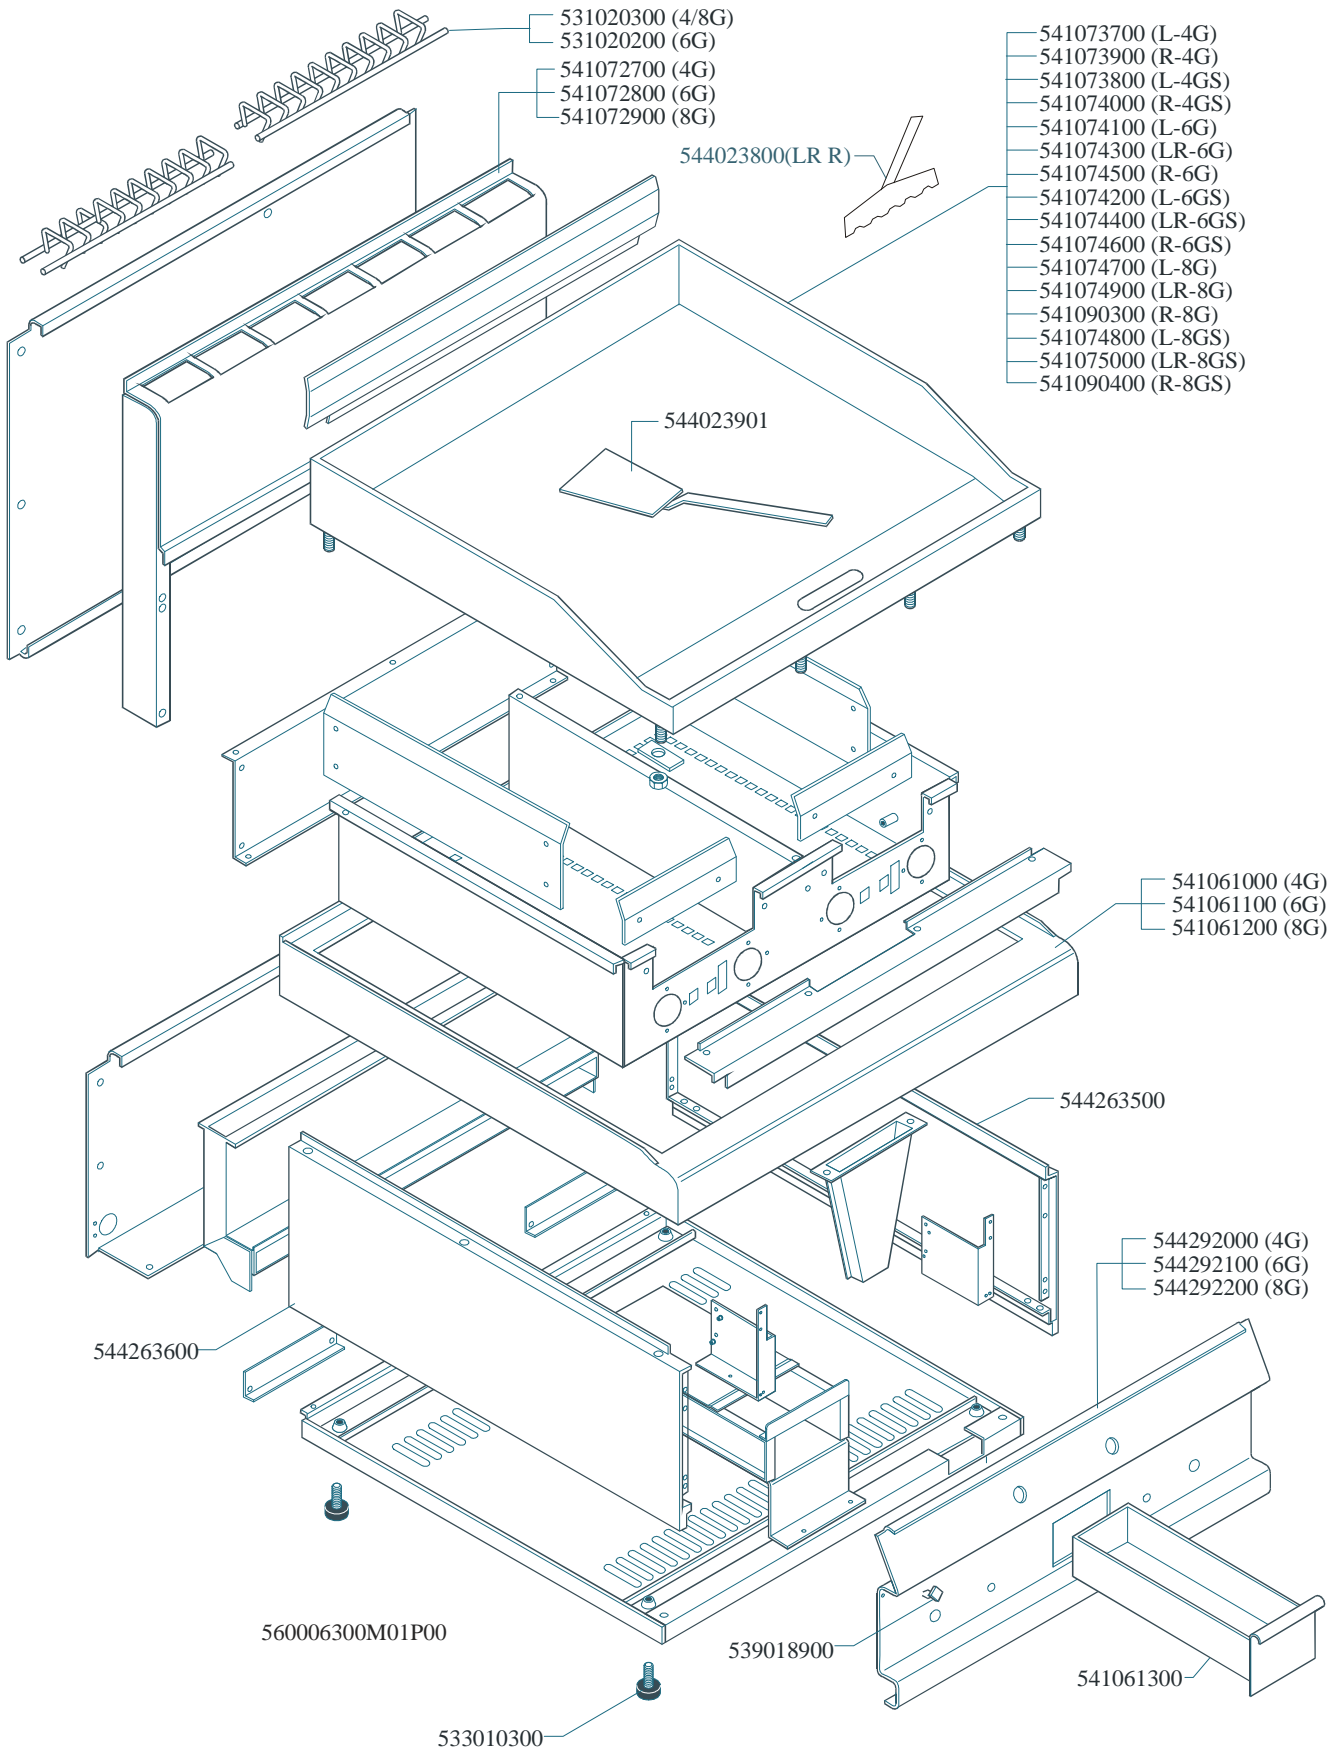

MAGIC PROF 65

GAS / GAS / GAS / GAZ

FT...-4G... FT...-6G... FT...-8G...

MAGIC PROF 65

GAS / GAS / GAS / GAZ

FT...-4G... FT...-6G... FT...-8G...

	*	FT-4G FT-8G	**	FT-6G	**
G30- 28+30mbar G31- 37mbar	533020200	533056900		533057200	
G30- 50mbar	533020200	533056800		533031601	
G20- 20mbar G25- 25mbar	533020400	533056700		533031300	
G25- 20mbar	533020400	533057000		533057100	
G25- 25mbar NL	533020400	533057100		533057300	

Page	Pos	Code	Description
001		541074200	CHROME SMOOTH PLATE FTL-6GS
001		544023901	SPATTLE FOR FRY-TOP
001		544263500	RIGHT SIDE S.65
001		544263600	LEFT SIDE S.65
001		541061300	DRIP TRAY FOR FT 65
001		533010300	ADJUSTABLE FOOT M10*20 D.23
001		539018900	INDEX FOR KNOB
002		533011000	PILOT BURNER 3 FLAMES 320
002		533045700	THERMOCOUPLE M9*1 500
002		533010400	BICONE D.6
002		533018500	FITTING FOR BICONE D.6 M10*1
002		533018600	PLUG FITTING
002		531026000	BURNER FT-4/6/8G BM-4G
002		537003000	PLUG M4 - LONG ELECTRODE
002		547002700	HIGH-VOLTAGE CABLE L=500
002		533010900	NUT M14*1 H.4
002		531025600	ELBOW 90° NOZZLE-HOLDER §10 PIPE
002		533039300	BICONE §10
002		533017900	BICONE D.12
002		533010800	TUBE NUT D.10 M16*1,5
002		533018000	ELBOW FOR BICONE D.12 3/8 RS L20
002		537002800	PIEZOELECTRIC IGNITION M18
002		531001500	MAGNET FOR EUROSIT VALVE
002		533053600	EUROSIT VALVE PLUG
002		533009400	BICONE 10S
002		533052800	ELASTIC PEG §2,5*26
002		536017200	MATCHER REMOTE CONTROL EUROSIT
002		533052600	PIN FOR KNOB 65LINE
002		533052601	
002		533040600	HEADLESS SCREW M4*8
002		533039100	BICONE §6
002		533009500	NIPPLE FOR BICONE 10S
002		531025300	VALVE EUROSIT FT 100-340°C
002		536017100	BLACK KNOB §70 PIN §8*6,5
002		539022900	ADHESIVE GRADUATED DISC FOR KNOB
002		533020200	PILOT JETS 0160 FOR LPG §30
002		533020400	NOZZLE 0160 (NATURAL GAS) 51