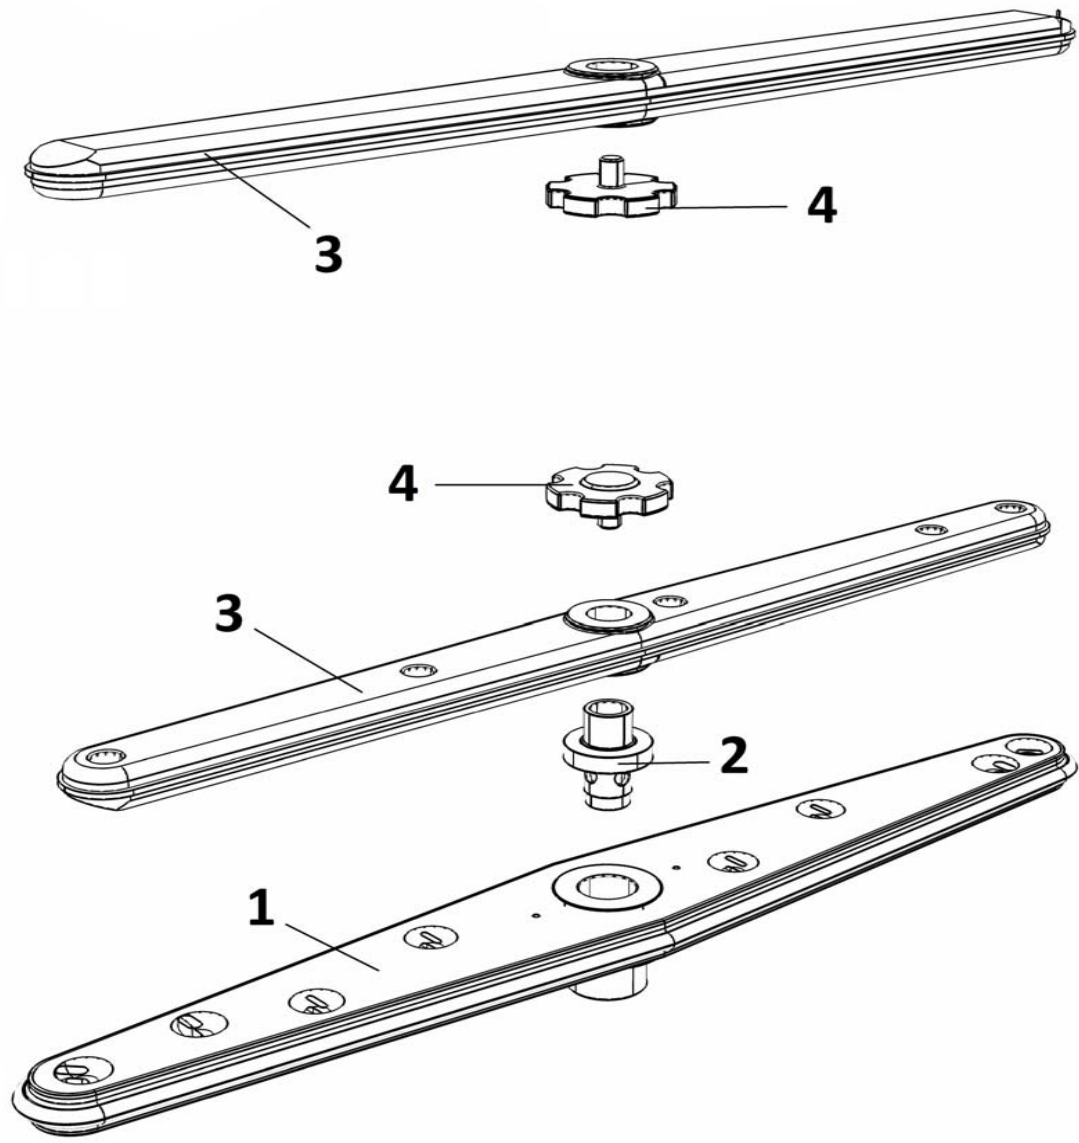

LAV. E40

POS	CODE	DESCRIPTION
1	902258	POMPA 0,17 kW 230/1/50 SERIE S
2	903302	GUARN. ASPIR.MANDATA POMPA SERIE S/E
3	902133	GHIERA INOX 1" 1/2 POMPA SERIE S/E
4	902271	FILTRO FILETTATO CORPO POMPA SERIE S/E
5	902273	FILTRO ASPIRAZIONE SERIE S/E
6	902276	TROPPO PIENO H159 SERIE S/E
7	908100	RACC. GOMITO 1/4" +RACC. D.10
8	903351	GUARN. FIBRA RACCORDO RISCIAAC. SUP
9	904760	PERNO GIRANTE RISC.INOX
10	904765	PERNO GIRANTE LAV. SUP/INF 32mm
11	902268	MOZZO INF. LAV/RISC.SERIE S/E
12	901745	CONDENSATORE 5 μ f
13	906222	OR VALVOLA ANTIRIFLUSSO_RISCIAQUO
14	903303	GUARN. RISCIAQUO POMPA SERIE S/E
15	904534	DADO ES.17 1/4 INOX
16	907440	TUBO SCARICO \varnothing 24 1500mm
17	906006	RONDELLA \varnothing 23x13.5x2.5 ROMPIG. SERIE S/E
18	906004	RONDELLA \varnothing 30x13.5x0,8 ROMPIGETTO

LAV. E40

POS.	CODE	DESCRIPTION
1	903105	GIRANTE LAV.2 CON MOZZO
2	908771	PERNO GIRANTE RISC. PLASTICA
3	907956	GIRANTE RISC. 2 PPL
4	902880	GHIERA FERMO GIRANTI

LAV. E40

POS	CODE	DESCRIPTION
1	909770	TARGA SERIE E PRIMA 2012
2	907279	TUBO SILICONE 4x7
3	902038	DADO M12 PPL
4	903263	GUARN. M 12 TR. ARIA
5	905266	TRAPPOLA ARIA 45mm BLU NEW
6	905270	PRESSOSTATO 20/40
7	904140	MORSETTIERA 3 POLI
8	904162	MORSETTO BIPOLARE CON SPALLA
9	907128	PORTAFUSIBILE TIMER ELETTRONICO
10	907116	FUSIBILE 4A TIMER ELETTRONICO
11	909290	REED MAGNETICO LAVASTOVIGLIE
12	907258	TIMER TRONIC GICAR
	907259	CAVO TIMER TRONIC GICAR
13	902683	PRESSACAVO PG16
14	908130	CAVO ALIMENTAZ. 3x2,5x3000 H07
15	903715	LAMP. LED Ø 6 VERDE 230V ac
	903718	LENTE LAMP. LED Ø 6 VERDE
16	903717	LAMP. LED Ø 6 BLU 230V ac
	903719	LENTE LAMP. LED Ø 6 BLU
17	905317	INTERRUTTORE/DEVIATORE 3 FASTON INCLIN.
18	905312	PULS. 2 FASTON INCLINATO
19	909036	SUPP. PULSANTE OVALE FAB.
20	909362	TASTO OVALE NERO OPACO
21	903716	LAMP. LED Ø 6 BLU 5Vdc (5mA)
	903719	LENTE LAMP. LED Ø 6 BLU
22	909761	RETROT. E40 PRIMA 2012 COMPLETO