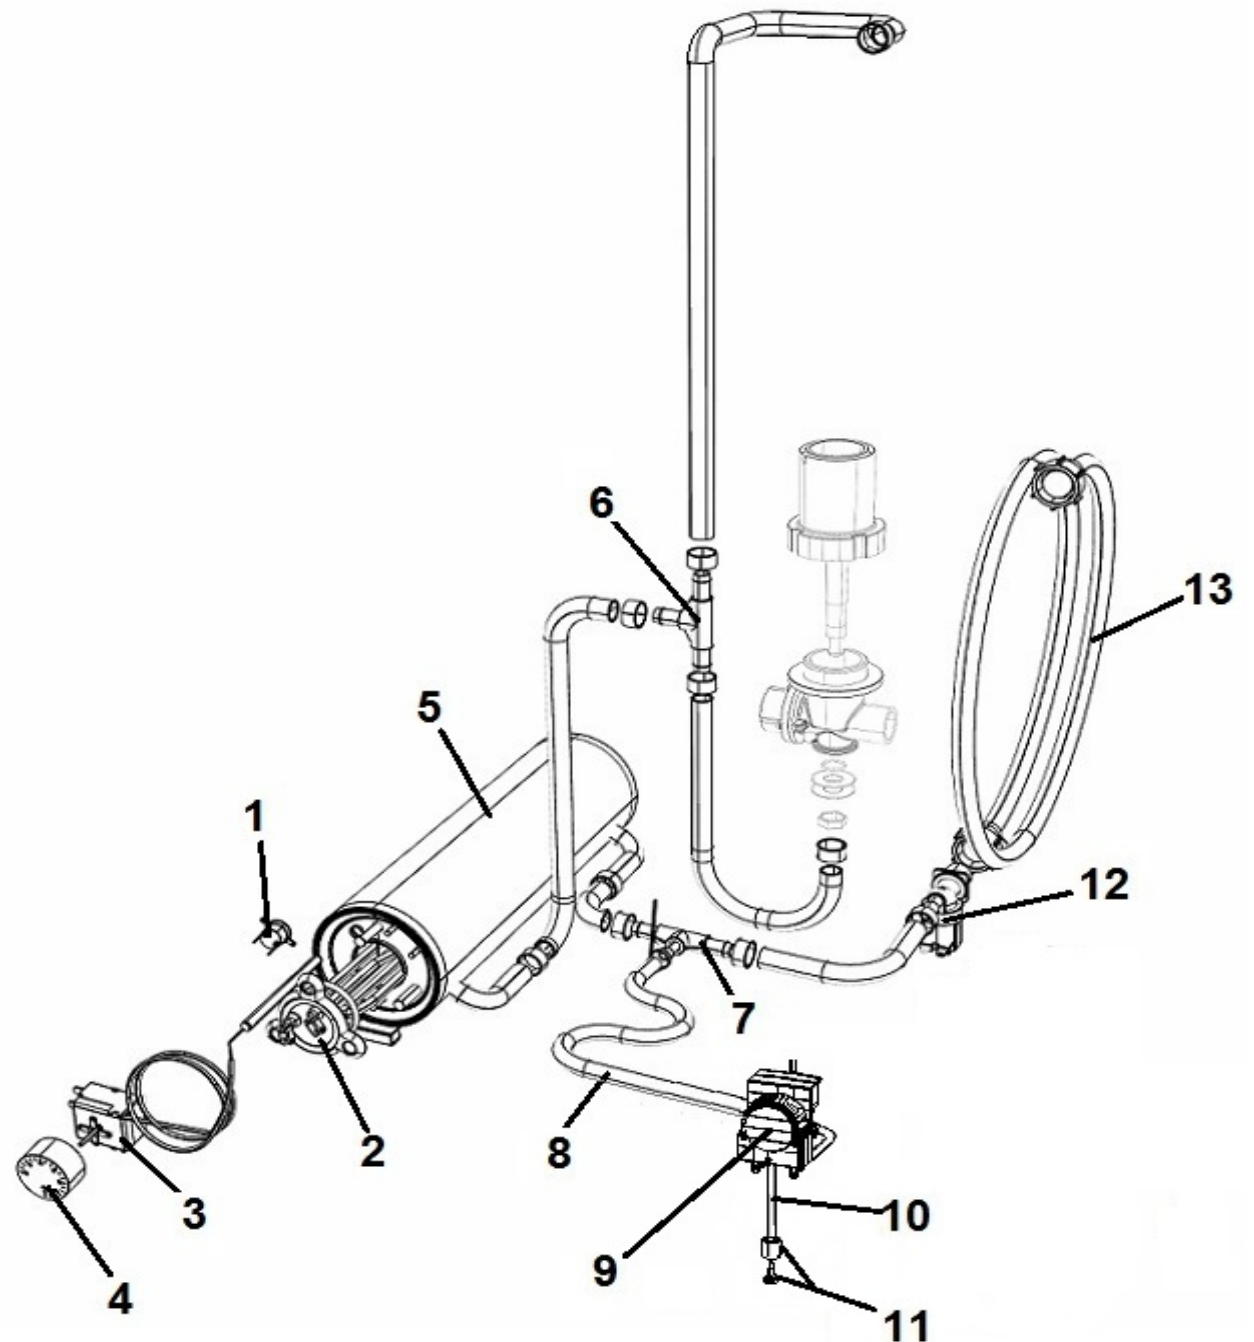

LAV. E40

POS	CODE	DESCRIPTION
1	904703	PANN. SUP. E40_E40H
2	901949	PANN. POST. E40 2012
3	904989	PANN. INF. E40/E40H ROMAG/SILANOS
4	900255	VASCA + BAS. E40
5	905099	PORTA E40 CON M.S. 2013
6	901245	CERNIERA PORTA SERIE S_N_E
7	904795	PERNO PORTA
8	905000	PIEDINO LAVAGGIO PVC NEW
9	905771	RESIST. VASCA 1,6 Kw 230V
10	903651	MAGNETE REED MICRO
11	906121	SCROCCHETTO CON ROTELLA + DADO
12	902132	GHIERA FISSAGGIO PANNELLO SUPERIORE
13	909952	GUIDA CESTELLO DX E40_E40H
14	909953	GUIDA CESTELLO SX E40_E40H
15	907244	TERMOSTATO VASCA 55° PASTIGLIA

LAV. E40

POS	CODE	DESCRIPTION
1	907245	TERMOSTATO SICUR. 100°
2	905496	RESIST. BOILER 2,6 Kw 230V +OR
3	TR0440	TERMOSTATO BOILER 0/90 LAVASTOVIGLIE
4	903982	MANOPOLA TERMOSTATO 0/90°
5	900368	BOILER 020/N19/N22/N28/E35/E40
6	905382	RACC. 3 VIE RISCIAQUO
7	905434	RACC. 3 VIE DOSATORE SU POMPA
8	907279	TUBO SILICONE 4x7
9	902058	DOSATORE BRILL. PERIST. SEKO+VALVOLA A/R
10	902046	TUBO CRYSTAL TRASP. 4x7
11	906621	PESO+FILTRO POMPETTA DET./BRILL.
12	902390	ELETTROVALVOLA 1 VIA
13	907348	TUBO CARICO 90° 1500mm S 800 HW

LAV. E40

POS	CODE	DESCRIPTION
1	902258	POMPA 0,17 kW 230/1/50 SERIE S
2	903302	GUARN. ASPIR.MANDATA POMPA SERIE S/E
3	902133	GHIERA INOX 1" 1/2 POMPA SERIE S/E
4	902271	FILTRO FILETTATO CORPO POMPA SERIE S/E
5	902273	FILTRO ASPIRAZIONE SERIE S/E
6	902276	TROPPO PIENO H159 SERIE S/E
7	908100	RACC. GOMITO 1/4" +RACC. D.10
8	903351	GUARN. FIBRA RACCORDO RISCIAAC. SUP
9	904760	PERNO GIRANTE RISC.INOX
10	904765	PERNO GIRANTE LAV. SUP/INF 32mm
11	902268	MOZZO INF. LAV/RISC.SERIE S/E
12	901745	CONDENSATORE 5 μ f
13	906222	OR VALVOLA ANTIRIFLUSSO_RISCIAQUO
14	903303	GUARN. RISCIAQUO POMPA SERIE S/E
15	904534	DADO ES.17 1/4 INOX
16	907440	TUBO SCARICO \varnothing 24 1500mm
17	906006	RONDELLA \varnothing 23x13.5x2.5 ROMPIG. SERIE S/E
18	906004	RONDELLA \varnothing 30x13.5x0,8 ROMPIGETTO