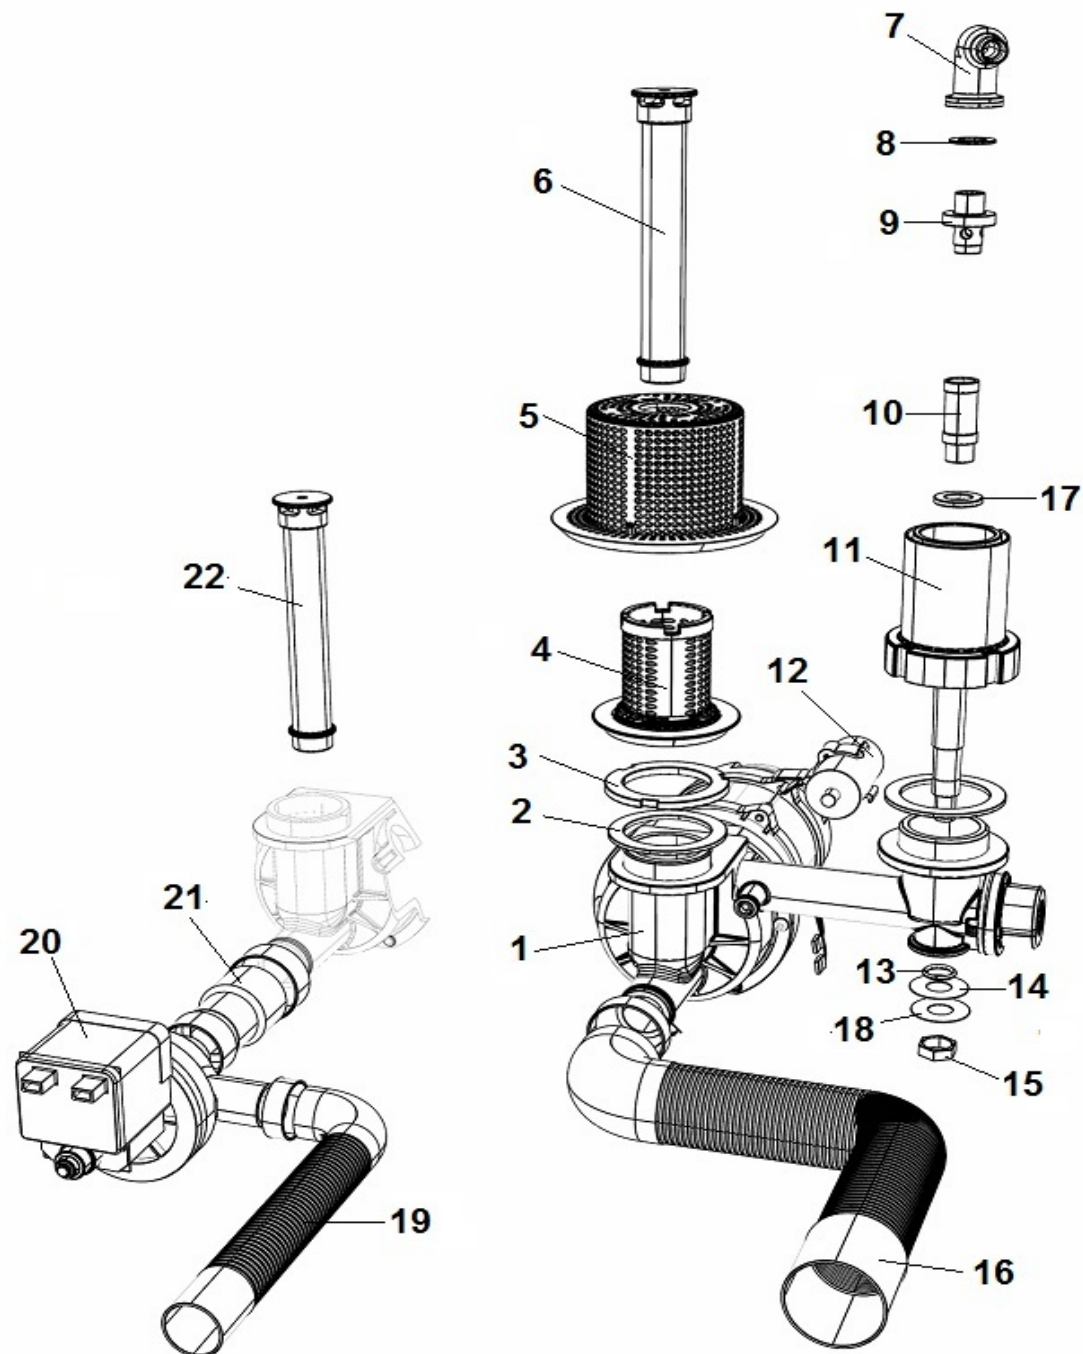

LAV. E40

POS	CODE	DESCRIPTION
1	902258	POMPA 0,17 kW 230/1/50 SERIE S
2	903302	GUARN. ASPIR.MANDATA POMPA SERIE S/E
3	902133	GHIERA INOX 1" 1/2 POMPA SERIE S/E
4	902271	FILTRO FILETTATO CORPO POMPA SERIE S/E
5	902273	FILTRO ASPIRAZIONE SERIE S/E
6	902276	TROPPO PIENO H159 SERIE S/E
7	908100	RACC. GOMITO 1/4" +RACC. D.10
8	903351	GUARN. FIBRA RACCORDO RISCIAAC. SUP
9	904760	PERNO GIRANTE RISC.INOX
10	904765	PERNO GIRANTE LAV. SUP/INF 32mm
11	902268	MOZZO INF. LAV/RISC.SERIE S/E
12	901745	CONDENSATORE 5 μf
13	906222	OR VALVOLA ANTIRIFLUSSO_RISCIAQUO
14	903303	GUARN. RISCIAQUO POMPA SERIE S/E
15	904534	DADO ES.17 1/4 INOX
16	907440	TUBO SCARICO $\varnothing$ 24 1500mm
17	906006	RONDELLA $\varnothing$ 23x13.5x2.5 ROMPIG. SERIE S/E
18	906004	RONDELLA $\varnothing$ 30x13.5x0,8 ROMPIGETTO

VERSIONE CON POMPA SCARICO

19	907439	TUBO SCARICO $\varnothing$ 19 90° 2000 PS + CURVA
20	902329	POMPA SCARICO MAGNETICA 402
21	903757	TRONCHETTO MANDATA MODELLO B/PS
22	902274	TROPPO PIENO H154 SERIE S/E