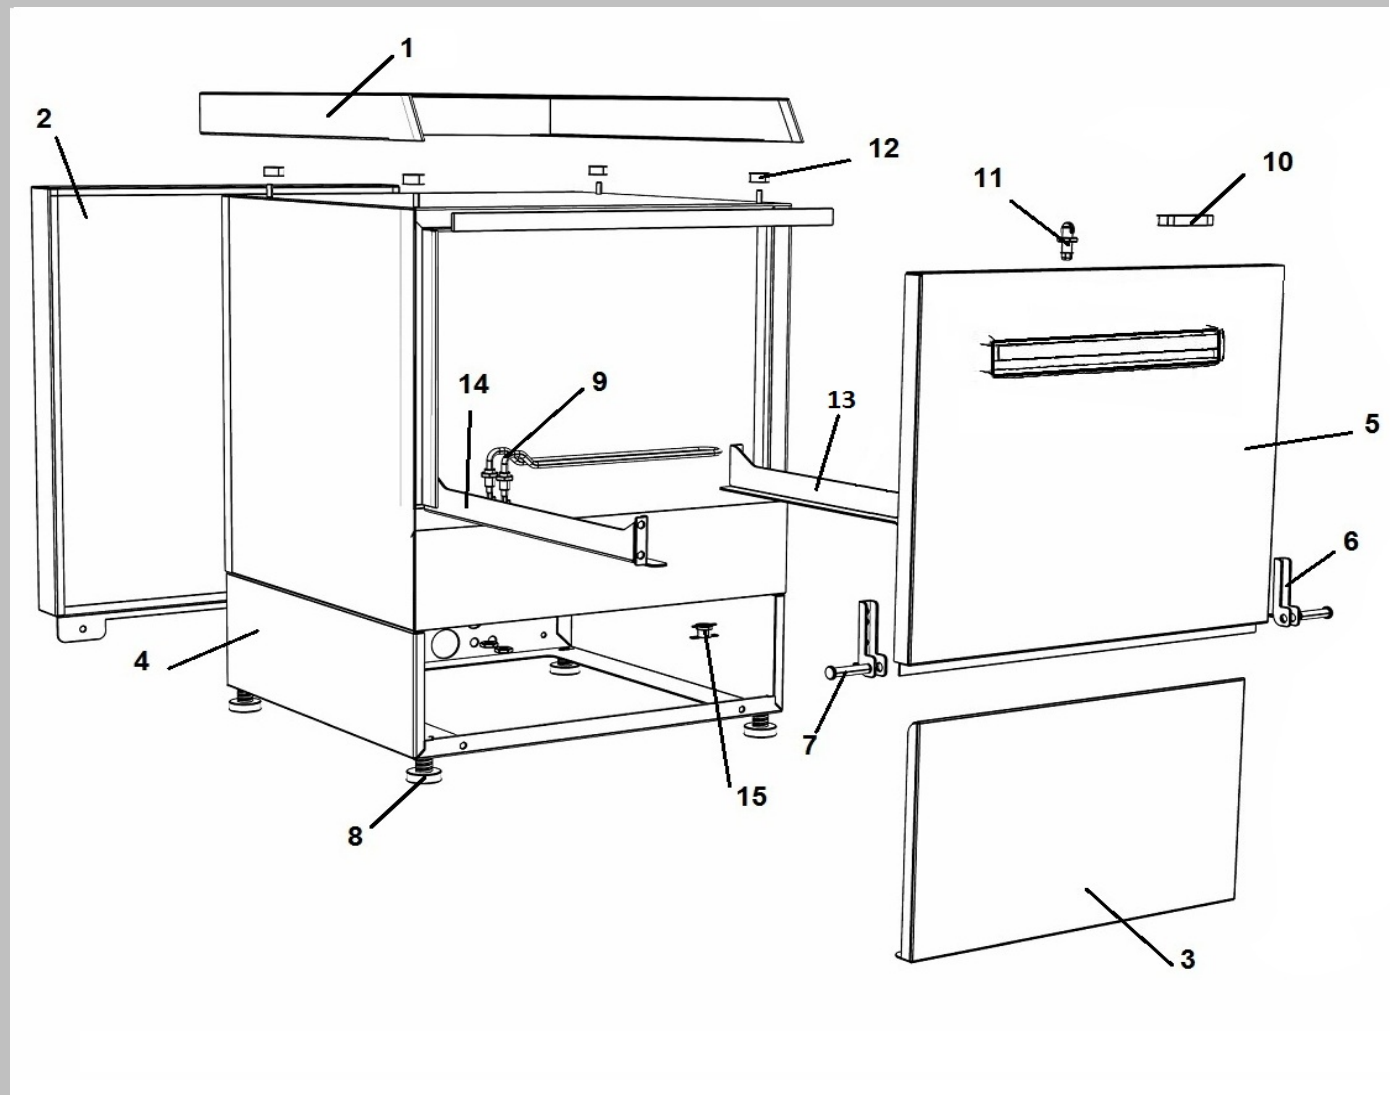

LAV. E40

POS	CODE	DESCRIPTION
1	904703	PANN. SUP. E40_E40H
2	901949	PANN. POST. E40 2012
3	904989	PANN. INF. E40/E40H ROMAG/SILANOS
4	900255	VASCA + BAS. E40
5	905099	PORTA E40 CON M.S. 2013
6	901245	CERNIERA PORTA SERIE S_N_E
7	904795	PERNO PORTA
8	905000	PIEDINO LAVAGGIO PVC NEW
9	905771	RESIST. VASCA 1,6 Kw 230V
10	903651	MAGNETE REED MICRO
11	906121	SCROCCHETTO CON ROTELLA + DADO
12	902132	GHIERA FISSAGGIO PANNELLO SUPERIORE
13	909952	GUIDA CESTELLO DX E40_E40H
14	909953	GUIDA CESTELLO SX E40_E40H
15	907244	TERMOSTATO VASCA 55° PASTIGLIA

LAV. E40

POS	CODE	DESCRIPTION
1	907245	TERMOSTATO SICUR. 100°
2	905496	RESIST. BOILER 2,6 Kw 230V +OR
3	TR0440	TERMOSTATO BOILER 0/90 LAVASTOVIGLIE
4	903982	MANOPOLA TERMOSTATO 0/90°
5	900368	BOILER 020/N19/N22/N28/E35/E40
6	905382	RACC. 3 VIE RISCIAQUO
7	905434	RACC. 3 VIE DOSATORE SU POMPA
8	907279	TUBO SILICONE 4x7
9	902058	DOSATORE BRILL. PERIST. SEKO+VALVOLA A/R
10	902046	TUBO CRYSTAL TRASP. 4x7
11	906621	PESO+FILTRO POMPETTA DET./BRILL.
12	902390	ELETTROVALVOLA 1 VIA
13	907348	TUBO CARICO 90° 1500mm S 800 HW

VERSIONE CON POMPA SCARICO

19	907439	TUBO SCARICO \varnothing 19 90° 2000 PS + CURVA
20	902329	POMPA SCARICO MAGNETICA 402
21	903757	TRONCHETTO MANDATA MODELLO B/PS
22	902274	TROPPO PIENO H154 SERIE S/E