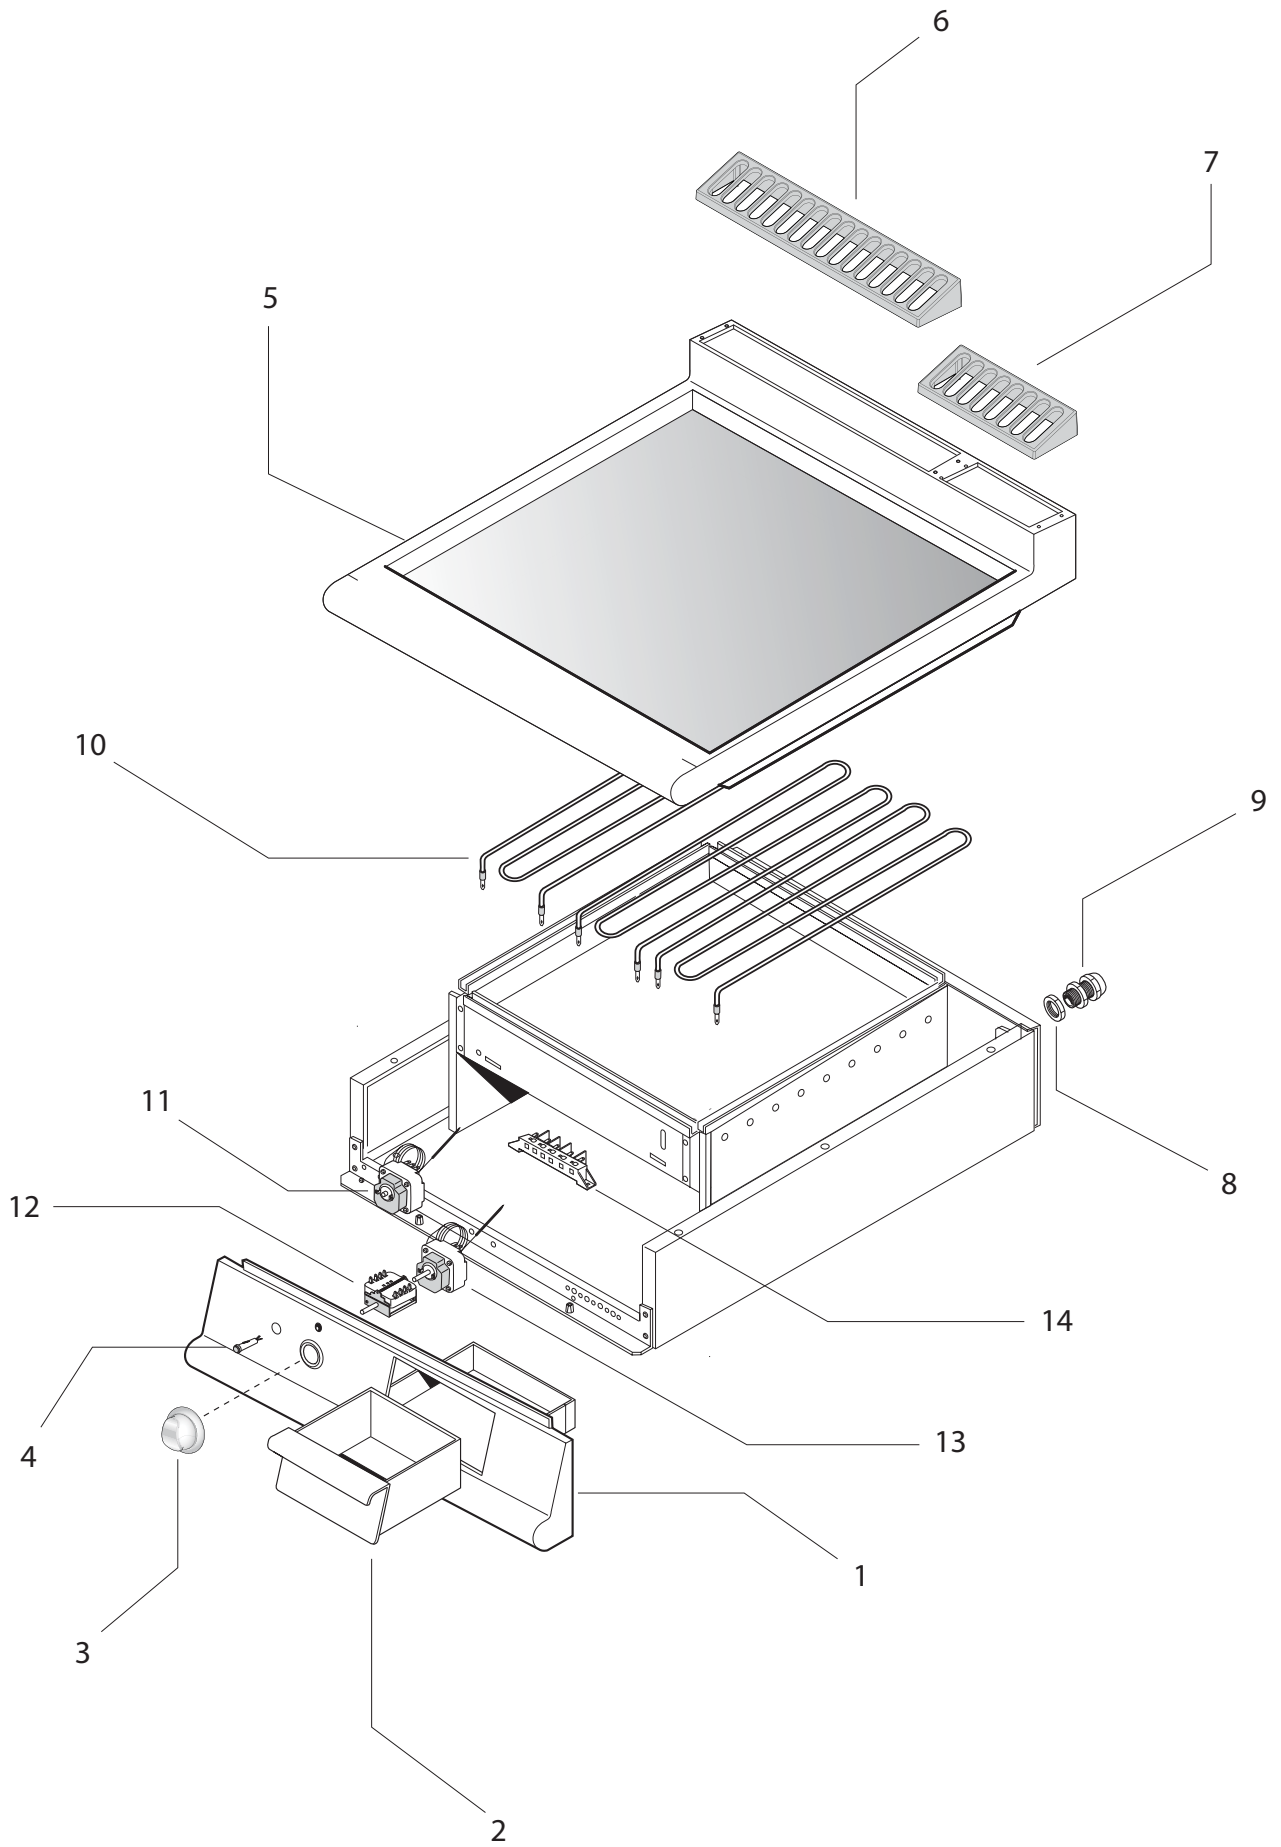

**Thermische Geräte Serie 900**  
**Elektro-Grillplatte**  
Artikel-Nr. 143026 (90FTVP/E625)

---

**Explosionszeichnung / Ersatzteile**

---

Bitte bei Ersatzteilbestellung immer Artikelnummer und Seriennummer mit angeben!

# 90FT/E600

**Series 900**  
Electric Griddle plate 90FT/E600

**Table\_A**

POS.	CODE	PIECES	DESCRIPTION	DATA	C
1	CR0905290	1	CONTROL PANEL		
2	CR0905070	1	DRAWER		
3	CR0902060	1	KNOB		C
4	CR0587500	1	ORANGE LIGHT		C
5	CR0903750	1	SMOOTH HOT PLATE		
5	CR0903780	1	CHROME HOT PLATE		
5	CR0903770	1	RIBBED HOT PLATE		
5	CR0903760	1	MIXED HOT PLATE		
6	CR0901240	1	EXHAUSTING GRID 40M		
7	CR0901250	1	EXHAUSTING GRID 20M		
8	MA1037114500	1	LOCK NUT		
9	BN6A025550	1	CABLE RETAINER		
10	CR0685730	3	HEATER		C
11	MA1878500	1	SAFETY THERMOSTATE		C
12	CR0686310	1	SWITCH		C
13	CR0582770	1	THERMOSTATE		C
14	CR0588170	1	TERMINAL BOARD		