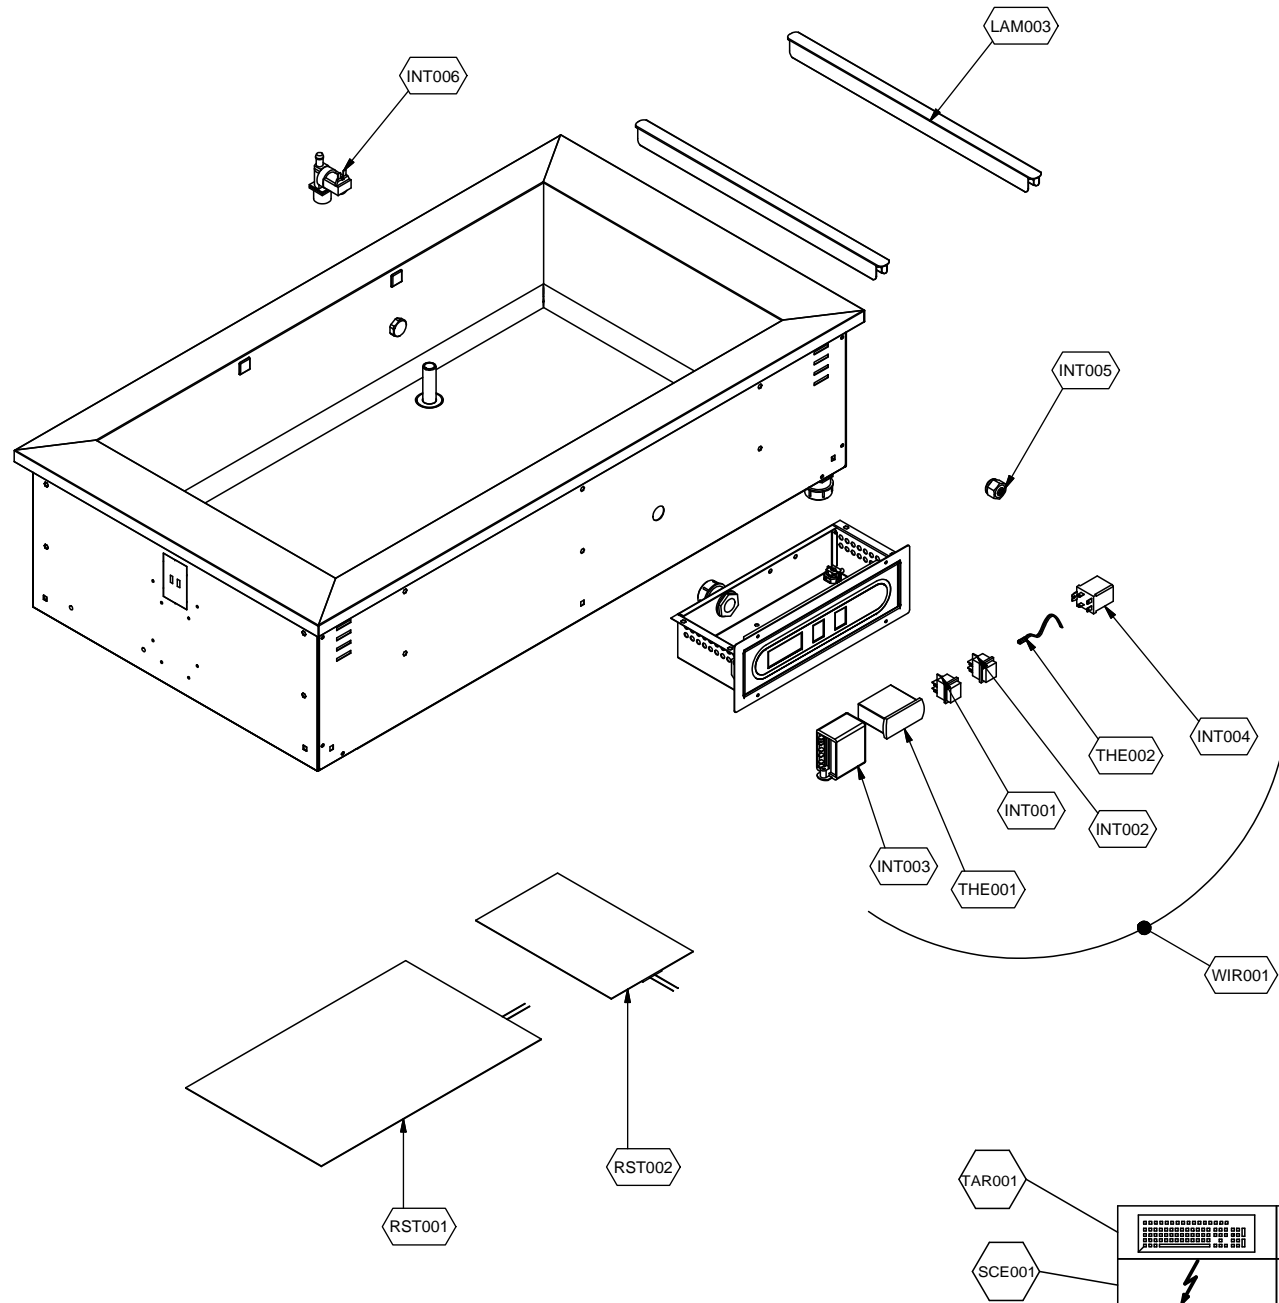

## Kühlung Drop-in Element, Bain-Marie Wanne

Artikel-Nr.  
90651119 (9DRRE5CEN0A90 / SO-RED5)

---

## Exploded View

Validity: 08/04/2016

9DRRE5CEN0A01	SOUL RED 5 VASCA CALDA BM SENZA SOV.
ESP034	SOUL RED 3/5-1

Ref. Drawing	Code	Description
INT001	74742008	INT.NERO ON-OFF 16A SH JS-608FA-O-B-6
INT002	74742017	INTERR.ARANC.LAMP 16A B418C1H1X0000 MOLV
INT003	74700350	CONTROLLORE DI LIVELLO GICAR DROP-IN
INT004	75956088	RELE FINDER 30A 65-31 230V 50-60HZ
INT005	74700352	SENSORE DI LIVELLO DROP-IN
INT006	74873011	ELETTRIVAL.COD.153 RPE R-B 180 DROP-IN
LAM003	72539592	LAM.SUPP.VASCHETTE DROP-IN CALDI
RST001	70259090	RES.ADES.SIL.470*290 1000W+TERM.DROP-IN
RST002	70259092	RES.ADES.SIL.175*290 500W+TERM.DROP-IN
SCE001	SC852	SCHEMA ELETTRICO ESSENCE HOT
TAR001	RIF.TAR.B04	PARAMETRI DROPIN & BUFFET RED
THE001	74700897	CENTRALINA EASY CAREL 130°C PJEZS2P000
THE002	74700899	SONDA NTC 50K HT 130°C NTC030HT00
WIR001	73669840	ASS.Q.E BUFFET ESSENCE HOT BM