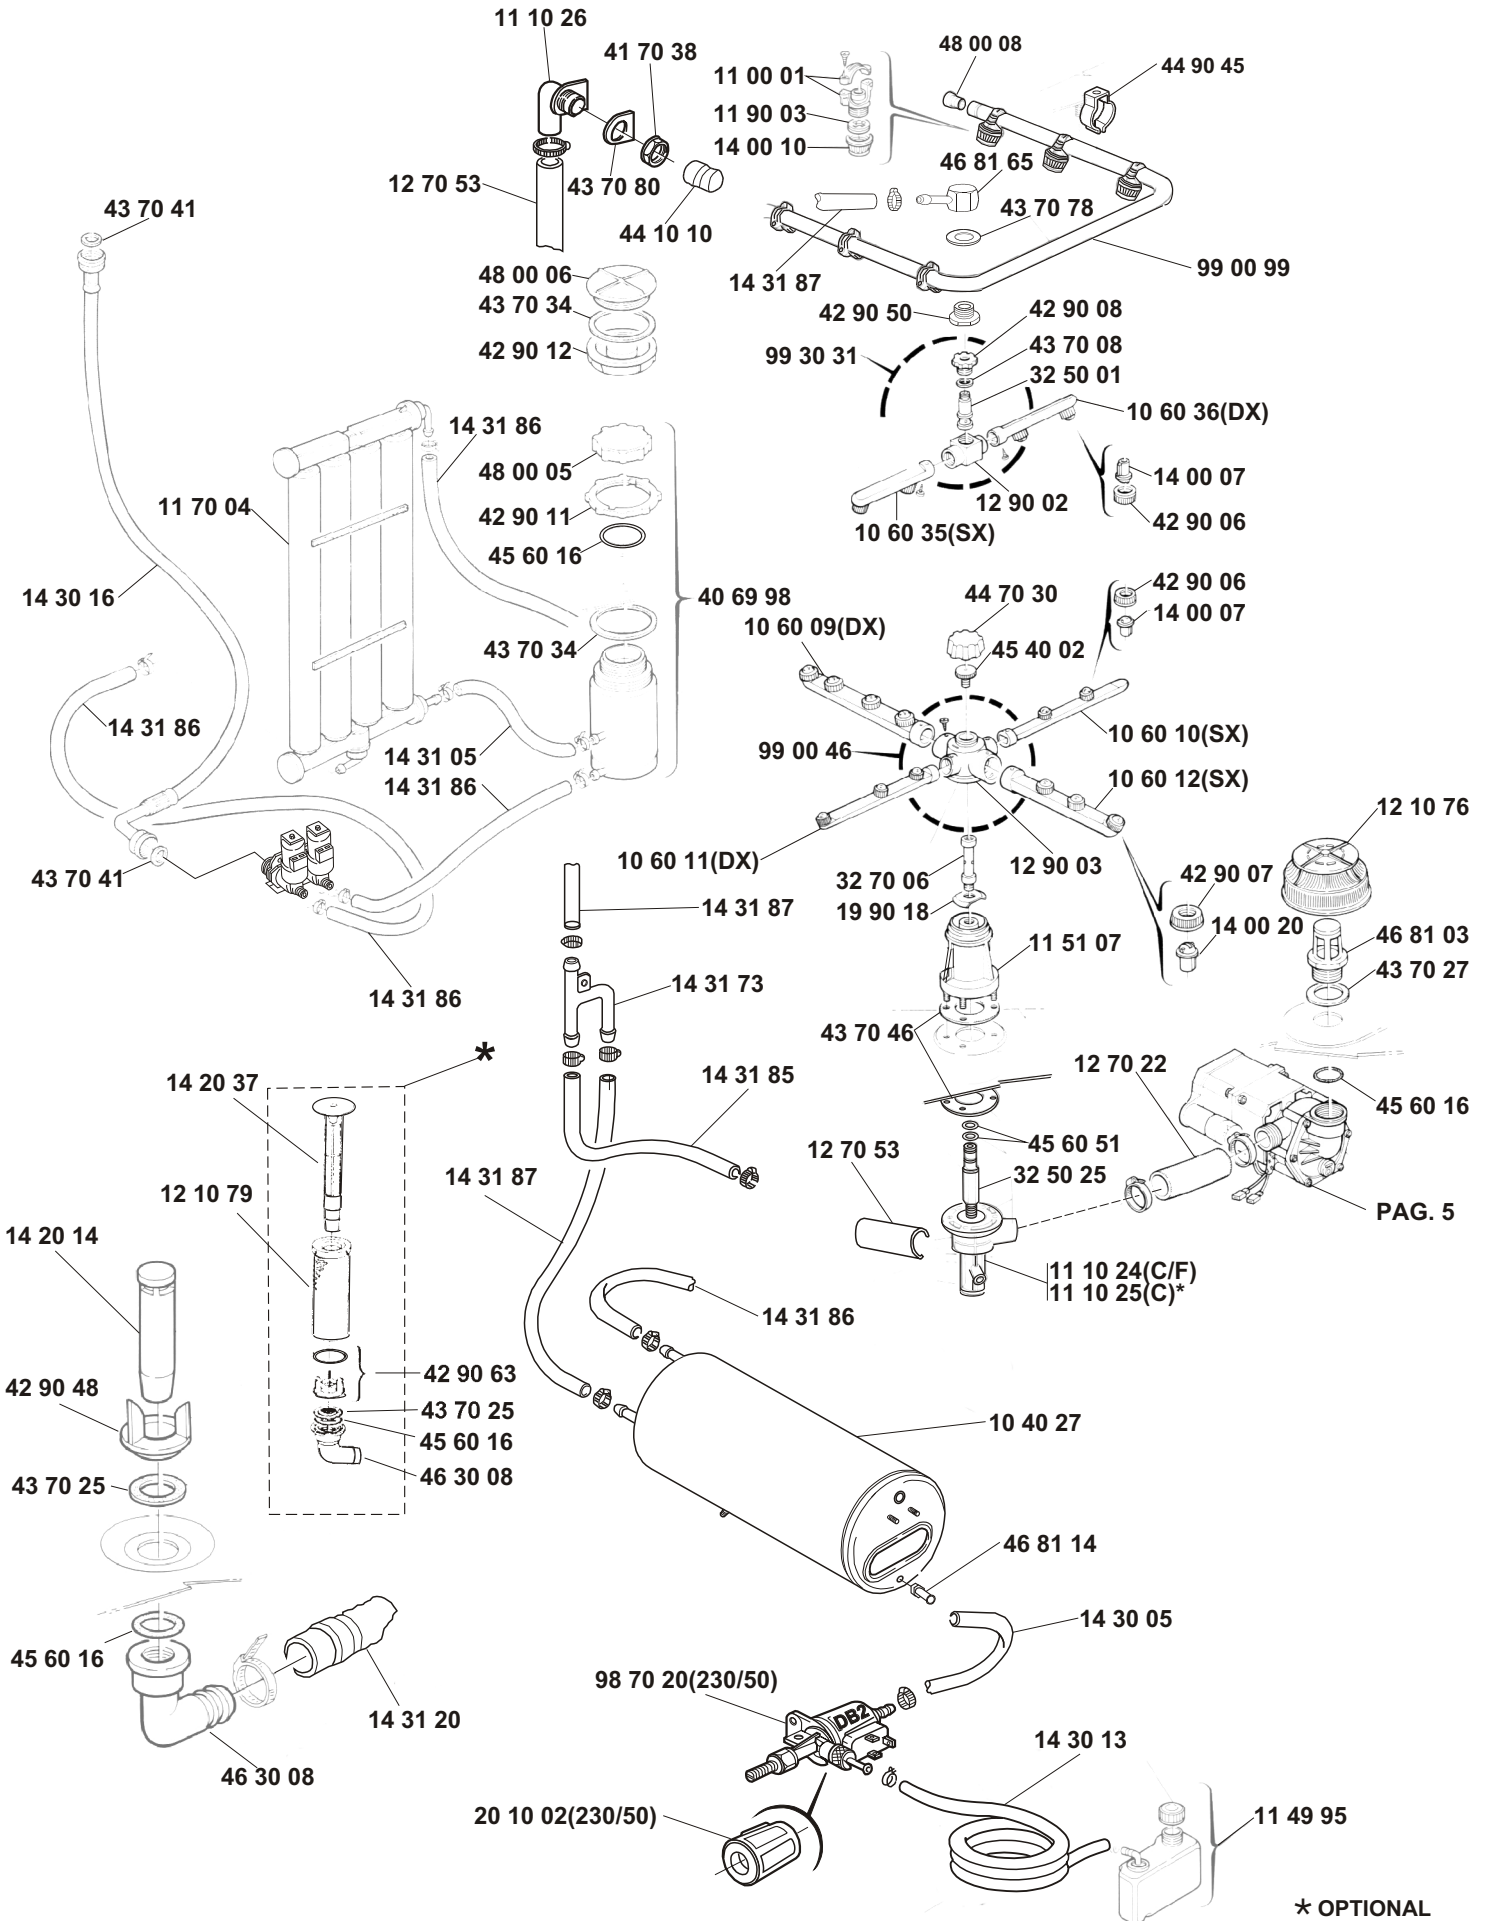

INDEX

TAB. 1 TAB. LAMIERA

TAB. 2 TAB. ELETTRICA

TAB. 3 TAB. IDRAULICA

TAB. 4 TAB. ROTANTE

TAB. 5 MOTORE

ELETTROBAR

**SPARE PARTS CATALOGUE
ERSATZTEILKATALOG
CATALOGUE PIECES DETACHEES
CATALOGO PARTI RICAMBIO
CATALOGO DE PIEZAS DE RECAMBIO
CATALOGO PEÇAS DE REPOSICAO**

★ OPTIONAL

T.60

MOD E 41-42