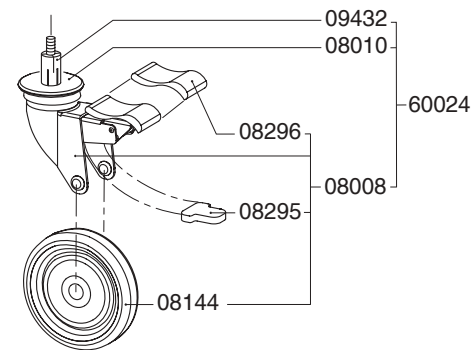

99724

Type : SERVEERWAGEN J +CENTRNOK	From mach.nr. : 2K13316	Page : 1-1	Drawer : A.V.
Artikel : 60004	Date : 04/01	Rev. : 0	Date : 04-09-01

Rated voltage :	Spare Parts Info	***** Animo ***** Assen - Holland	
-----------------	-------------------------	--	--