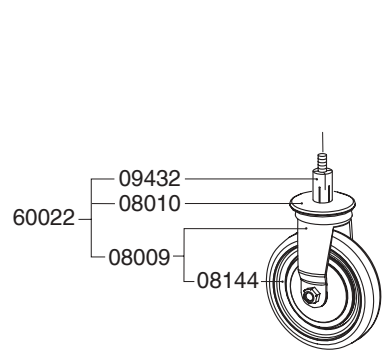

99724

Type : SERVEERWAGEN J +CENTRNOK	From mach.nr. : 2K13316	Page : 1-1	Drawer : A.V.
Artikel : 60004	Date : 04/01	Rev. : 0	Date : 04-09-01

Rated voltage :	Spare Parts Info	***** Animo ***** Assen - Holland	
-----------------	-------------------------	--	--