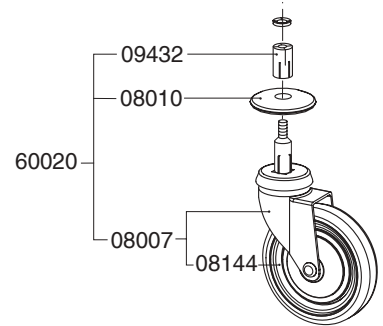

99724

Type : SERVEERWAGEN J +CENTRNOK	From mach.nr. : 2K13316	Page : 1-1	Drawer : A.V.
Artikel : 60004	Date : 04/01	Rev. : 0	Date : 04-09-01

Rated voltage :	Spare Parts Info	***** Animo ***** Assen - Holland	
-----------------	-------------------------	--	--