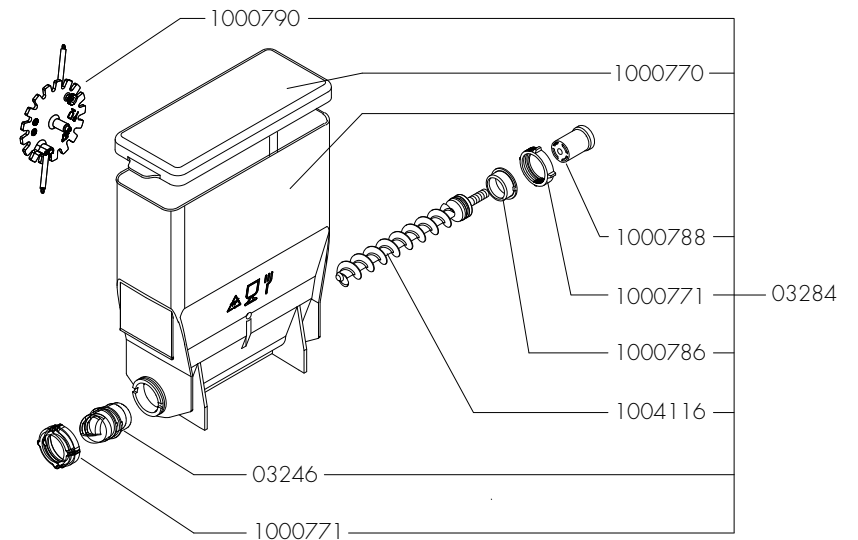

*Recomended Spare Part

Type : OPTIFRESH TOUCH

Articlenumber : see page 1

From mach. nr. : 1SA 13557

Date : 05 - 2017

Page : 15 - 22

Rev : 0.3 (05-07-2017)

Rated voltage : 1N~ 220-240V 50-60Hz 2275W

Drawer : FdB

Date : 24-01-17

Spare Parts Info

ANIMO

www.animo.eu