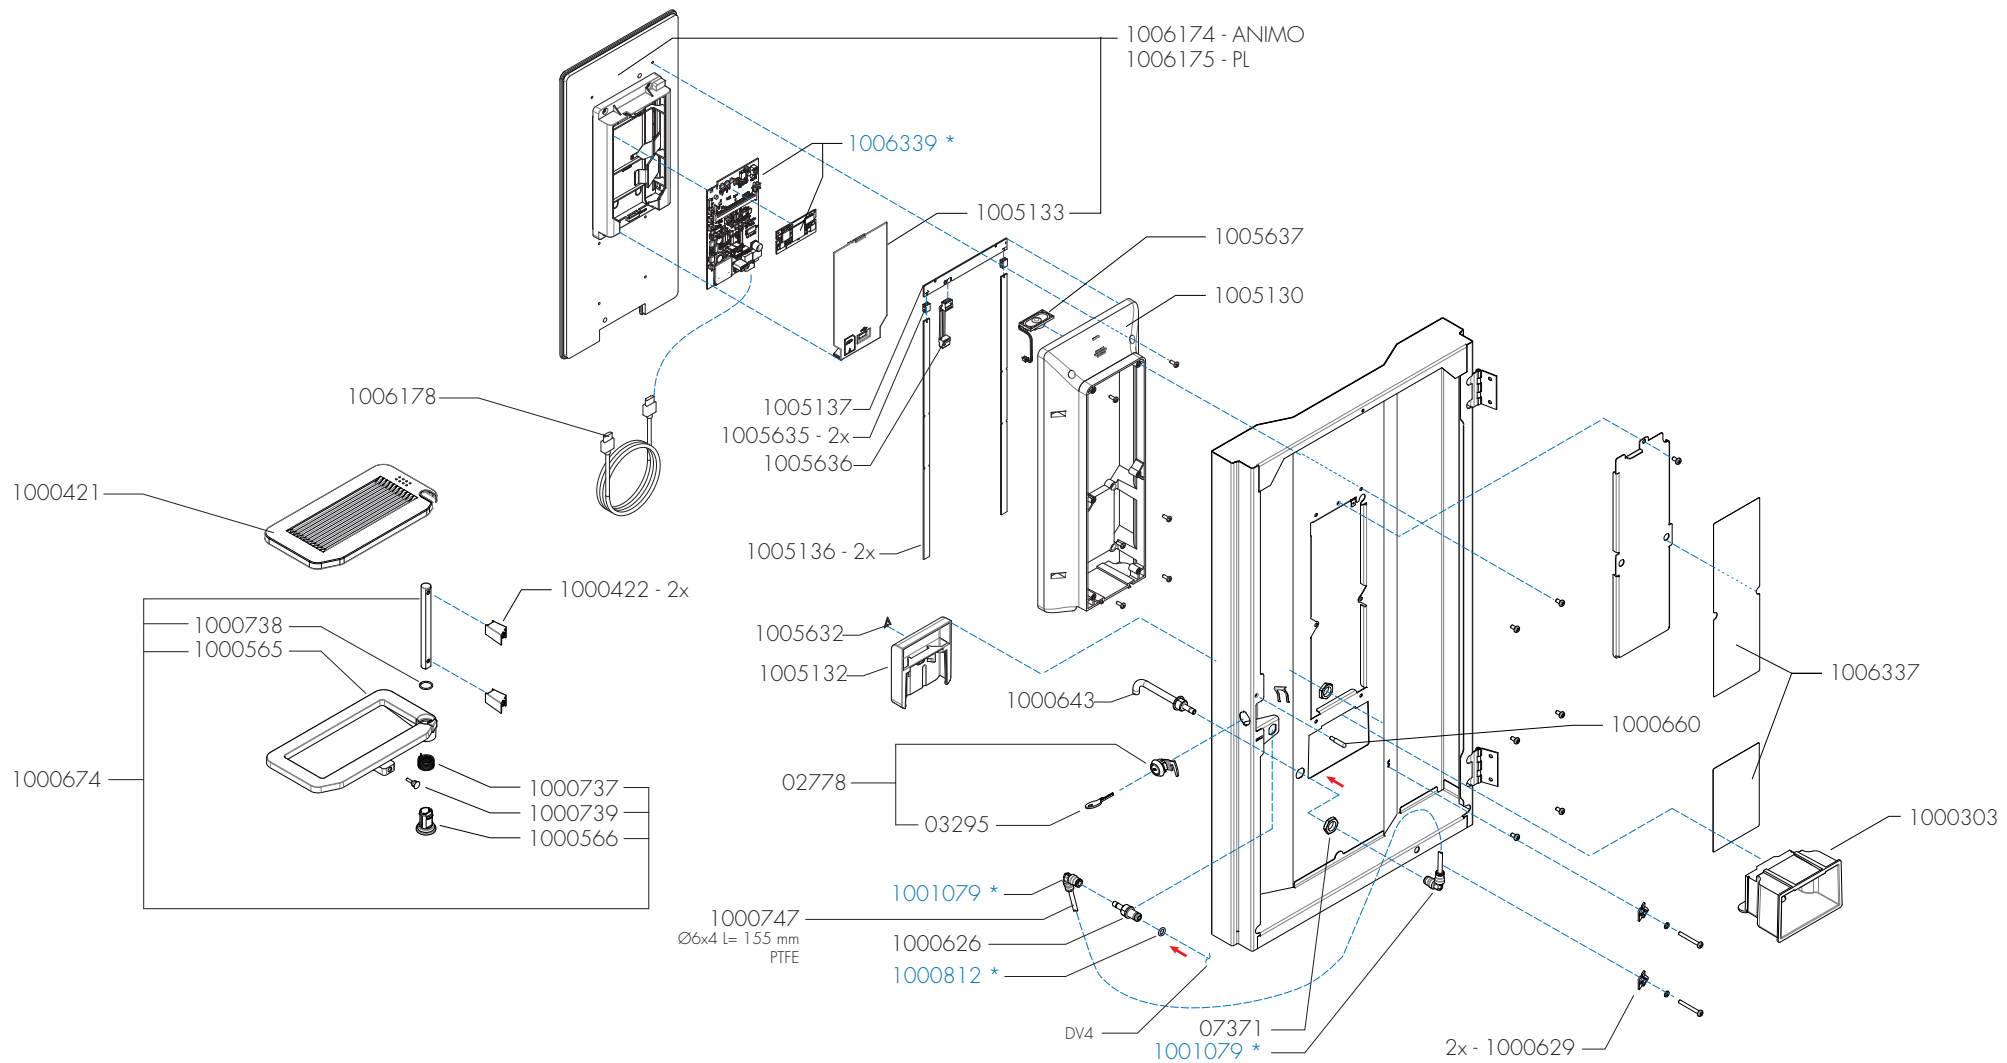

*Recomended Spare Part

Type : OPTIFRESH TOUCH

Articlenumber : see page 1

From mach. nr. : 1SA 13557

Date : 05 - 2017

Page : 12 - 22

Rev : 0.3 (05-07-2017)

Rated voltage : 1N~ 220-240V 50-60Hz 2275W

Drawer : FdB

Date : 24-01-17

Spare Parts Info

ANIMO

www.animo.eu