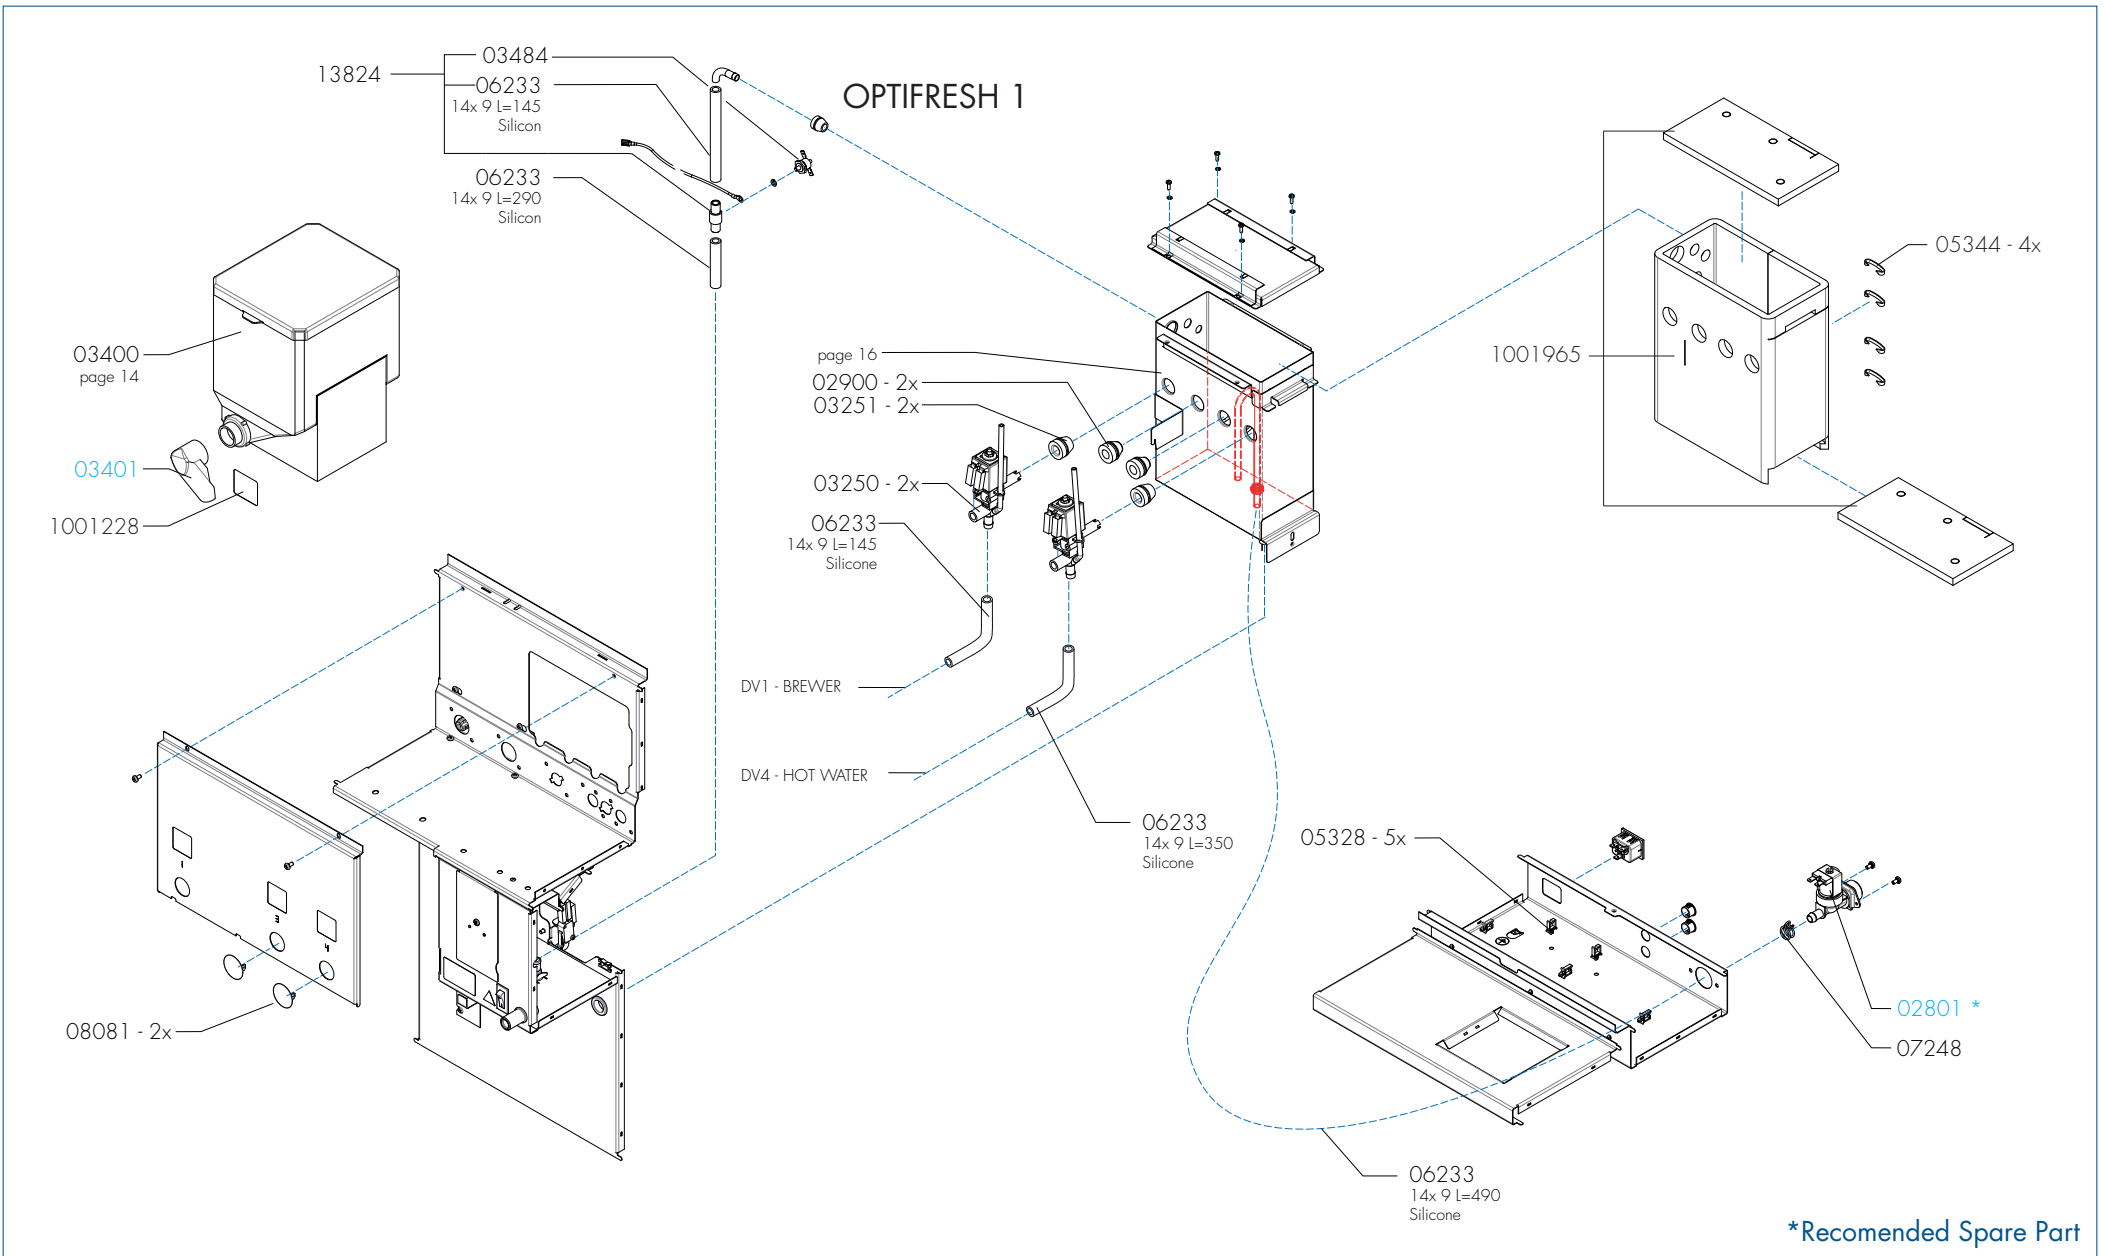

Drawer : FdB

Date : 24-01-17

Page : 7 - 22

Rev : 0.3 (05-07-2017)

Spare Parts Info

ANIMO

www.animo.eu

Type : OPTIFRESH TOUCH Articulenumber : see page 1	From mach. nr. : 1SA 13557 Date : 05 - 2017	Page : 8 - 22 Rev : 0.3 (05-07-2017)	 www.animo.eu
Rated voltage : 1N~ 220-240V 50-60Hz 2275W	Drawer : FdB Date : 24-01-17	<h2>Spare Parts Info</h2>	