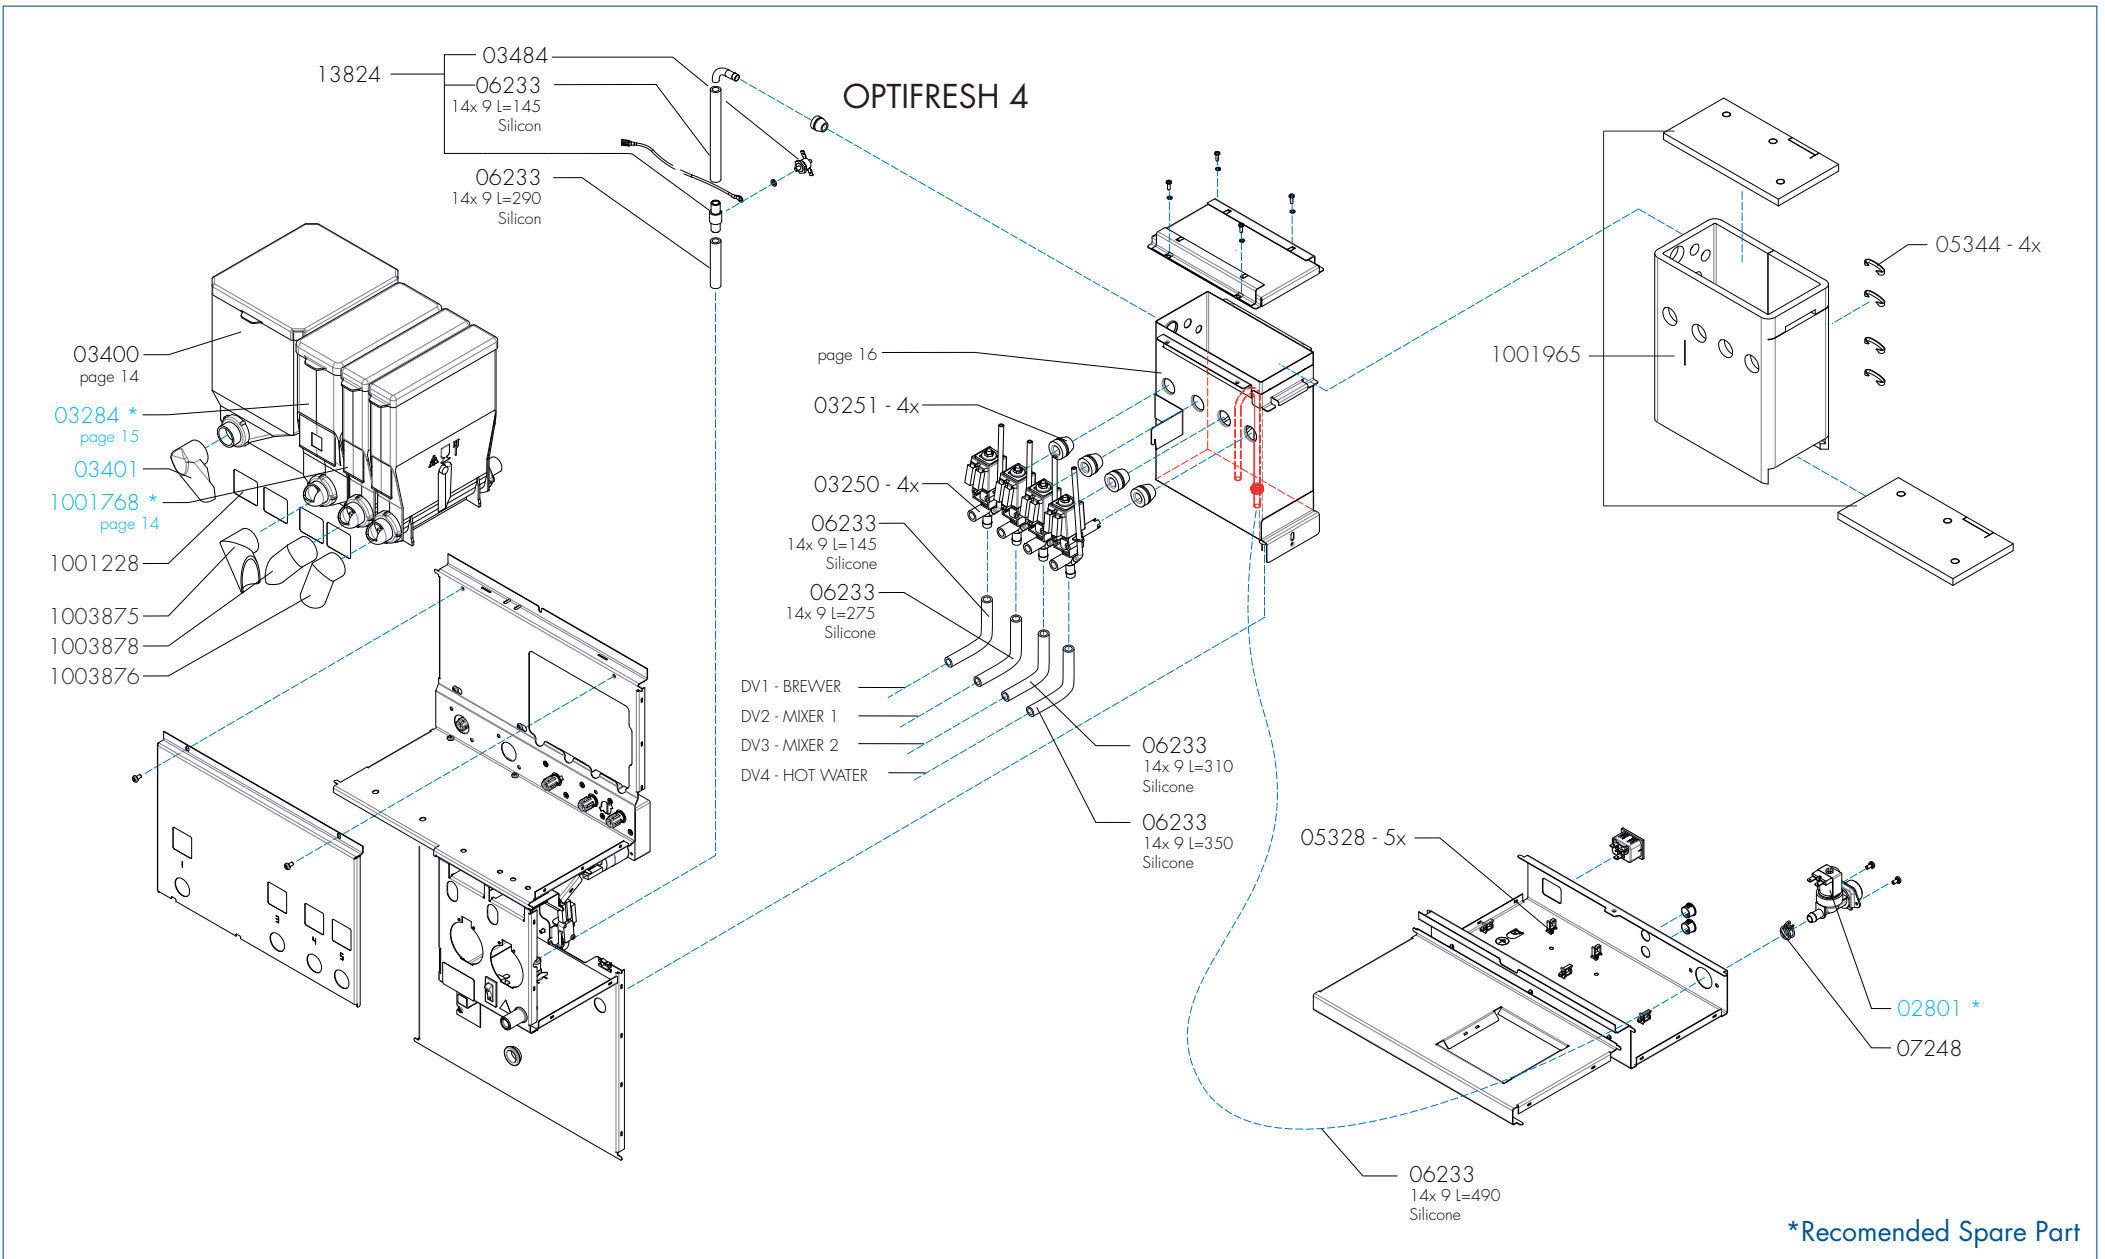

Type : OPTIFRESH TOUCH	From mach. nr. : 1SA 13557	Page : 11 - 22	 www.animo.eu
Articlenumber : see page 1	Date : 05 - 2017	Rev : 0.3 (05-07-2017)	
Rated voltage : 1N~ 220-240V 50-60Hz 2275W	Drawer : FdB Date : 24-01-17	Spare Parts Info