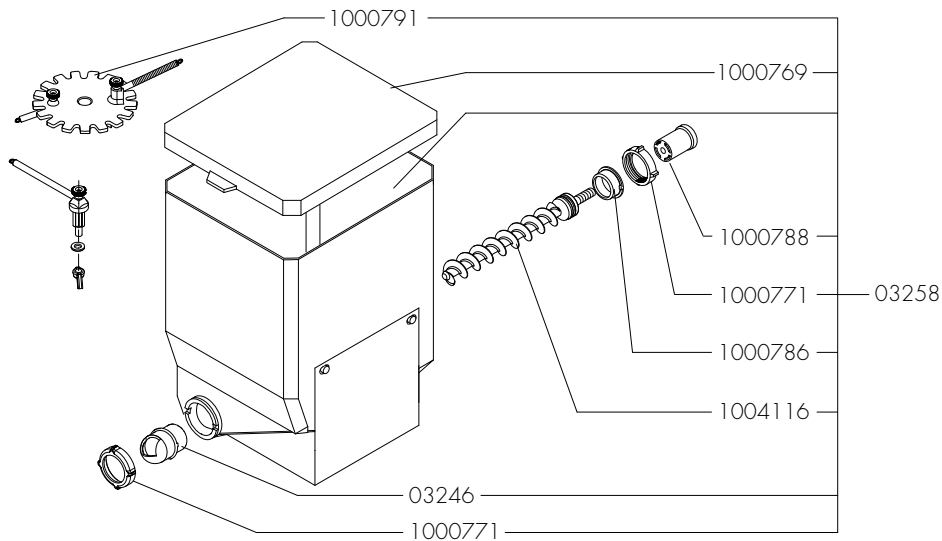

*Recomended Spare Part

Type : OPTIFRESH TOUCH

Articlenumber : see page 1

From mach. nr. : 1SA 13557

Date : 05 - 2017

Page : 15 - 22

Rev : 0.3 (05-07-2017)

Rated voltage : 1N~ 220-240V 50-60Hz 2275W

Drawer : FdB

Date : 24-01-17

Spare Parts Info

ANIMO

www.animo.eu