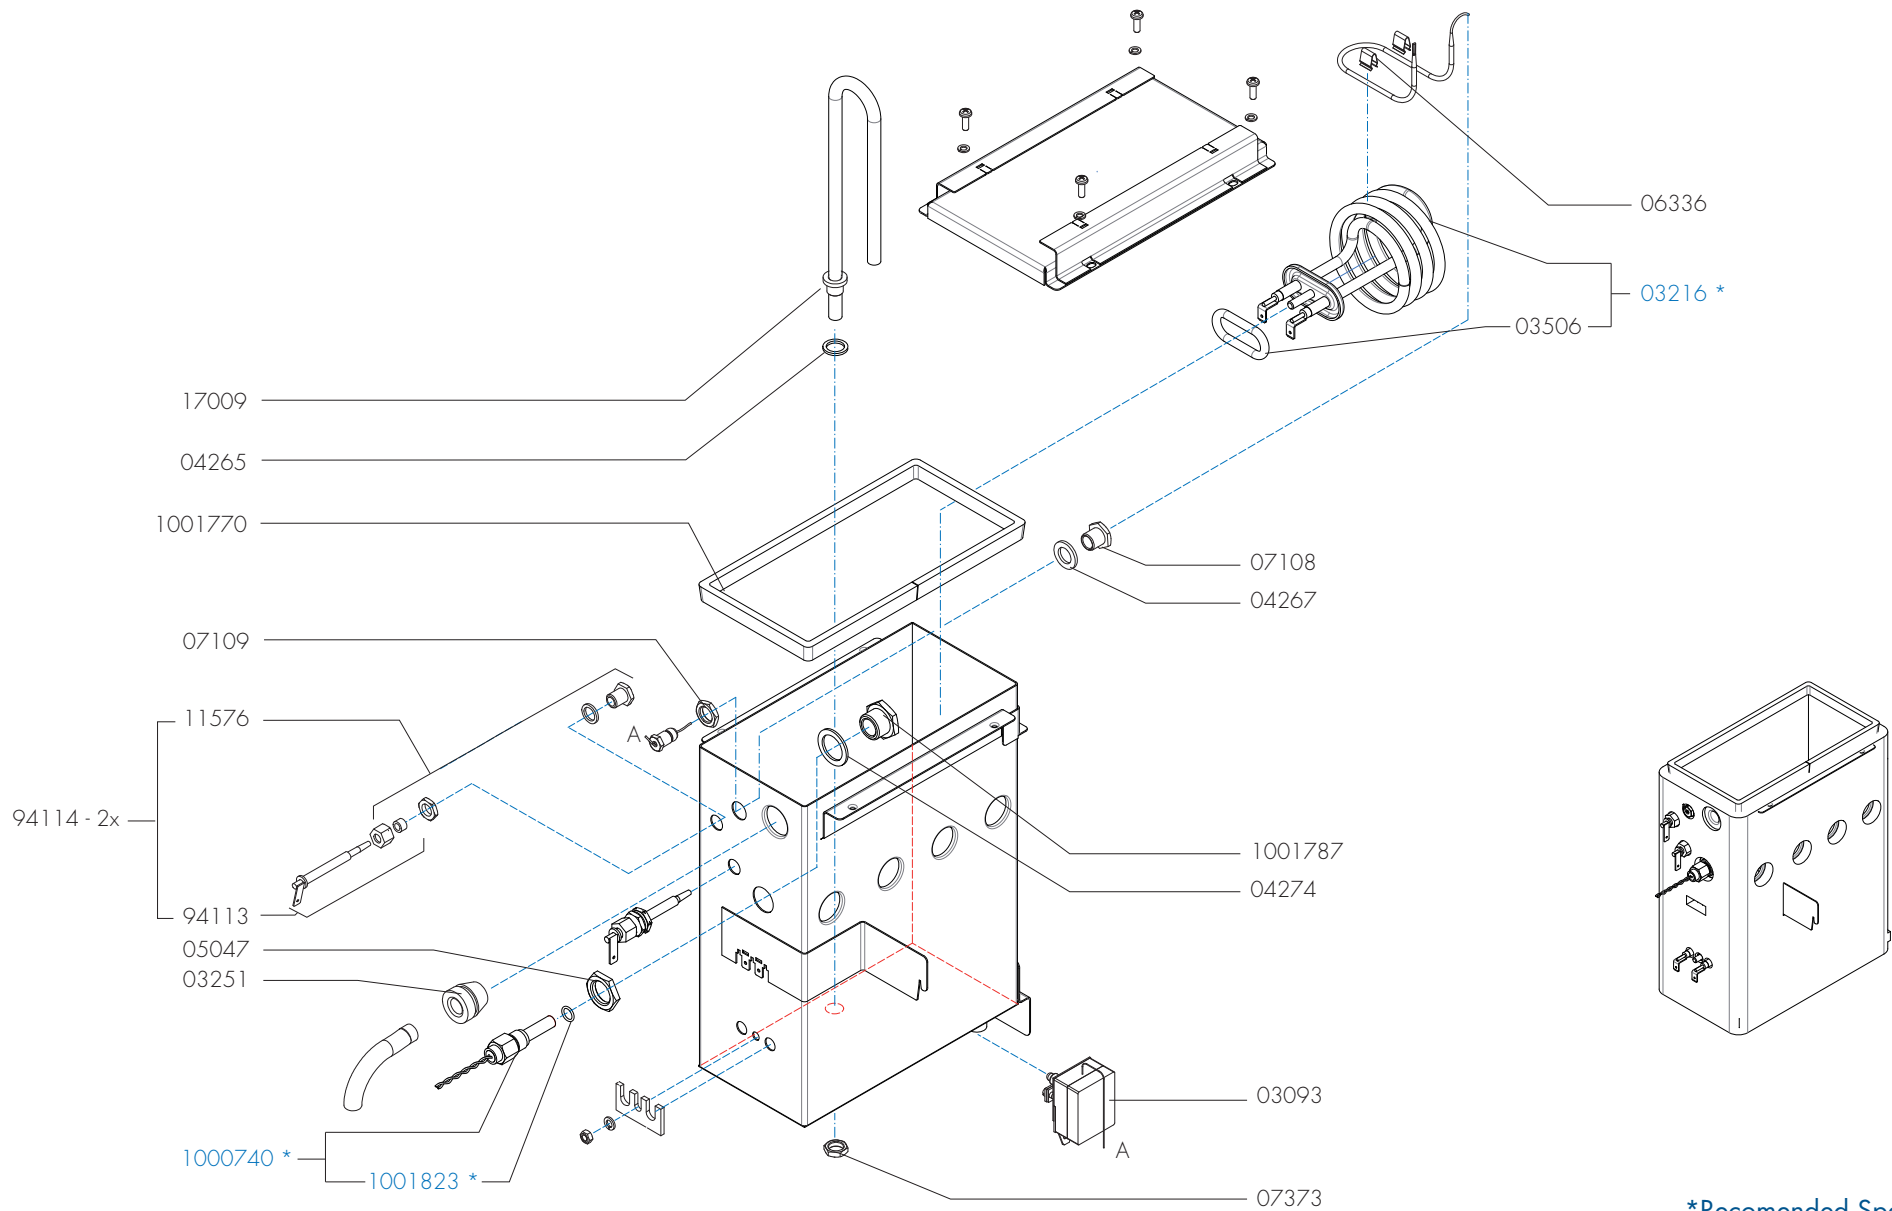

Page : 15 - 22

Rev : 0.3 (05-07-2017)

Rated voltage : 1N~ 220-240V 50-60Hz 2275W

Drawer : FdB

Date : 24-01-17

Spare Parts Info

ANIMO

www.animo.eu