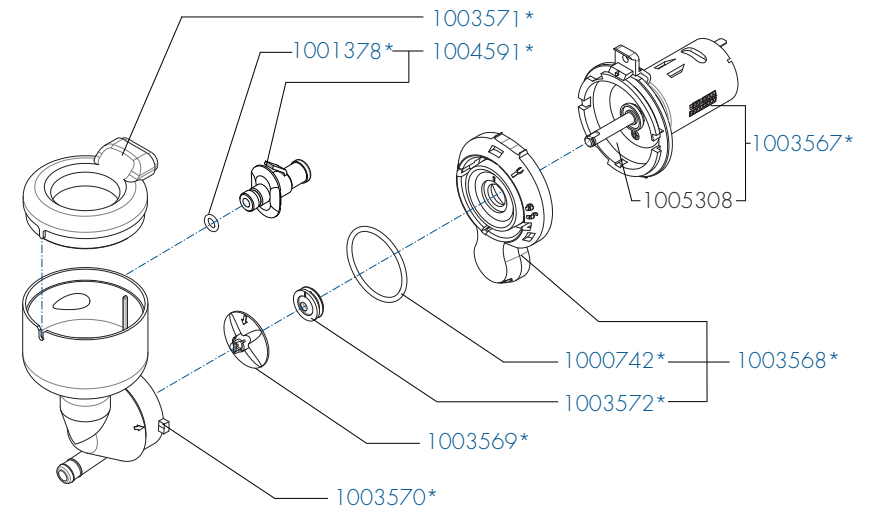

*Recommended Spare Part

Type : OPTIFRESH TOUCH
 Articulenumber : see page 1

From mach. nr. : 1SA 13557
 Date : 05 - 2017

Page : 14 - 22
 Rev : 0.3 (05-07-2017)

Rated voltage : 1N~ 220-240V 50-60Hz 2275W

Drawer : FdB
 Date : 24-01-17

Spare Parts Info

ANIMO

www.animo.eu

*Recomended Spare Part

Type : OPTIFRESH TOUCH

Articlenumber : see page 1

From mach. nr. : 1SA 13557

Date : 05 - 2017