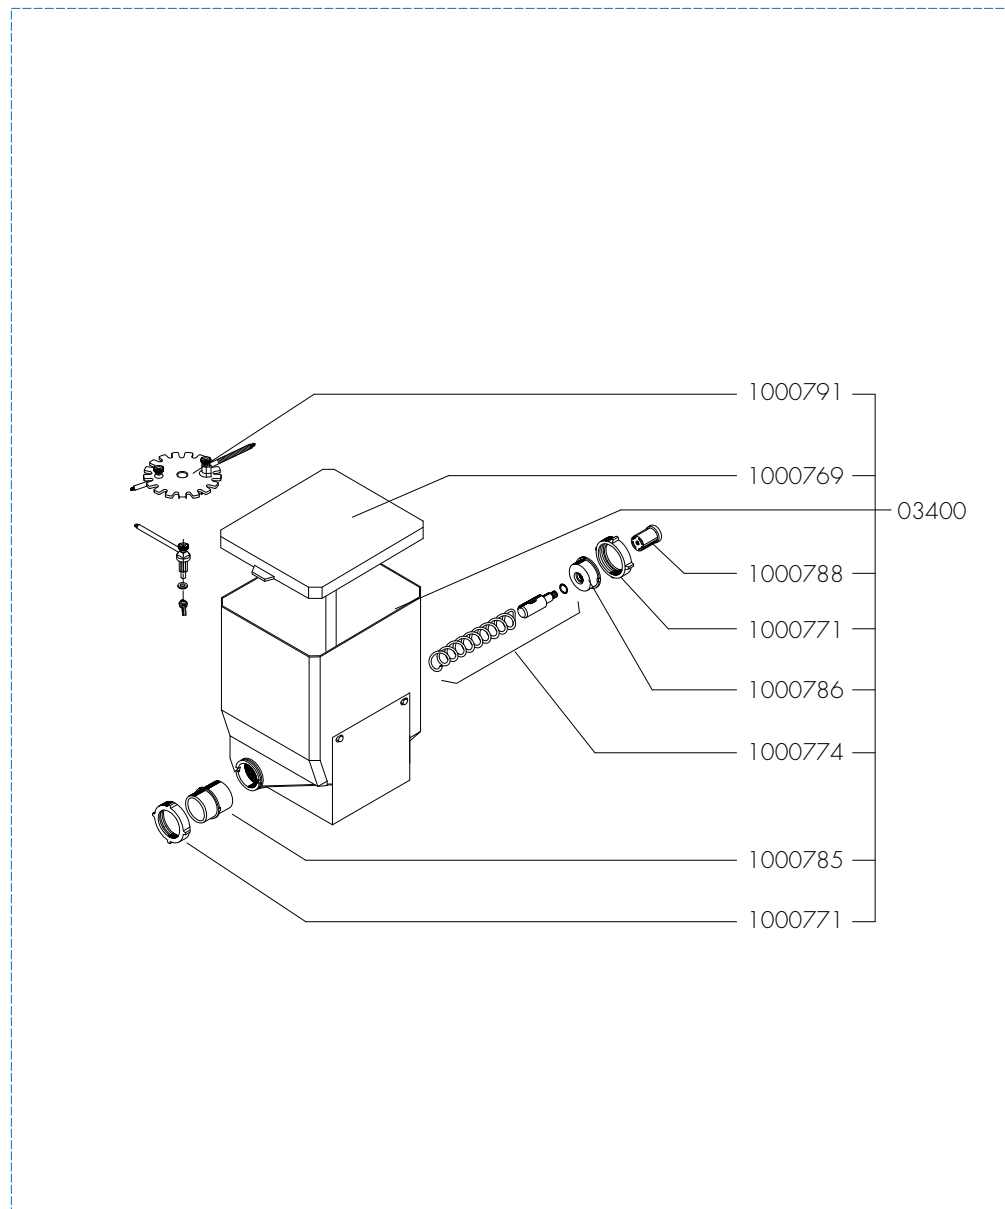

Drawer : FdB

Date : 24-01-17

Spare Parts Info

ANIMO

www.animo.eu

*Recomended Spare Part

Type : OPTIFRESH TOUCH	From mach. nr. : 1SA 13557	Page : 13 - 22	 www.animo.eu
Articlenumber : see page 1	Date : 05 - 2017	Rev : 0.3 (05-07-2017)	
Rated voltage : 1N~ 220-240V 50-60Hz 2275W	Drawer : FdB Date : 24-01-17	Spare Parts Info	