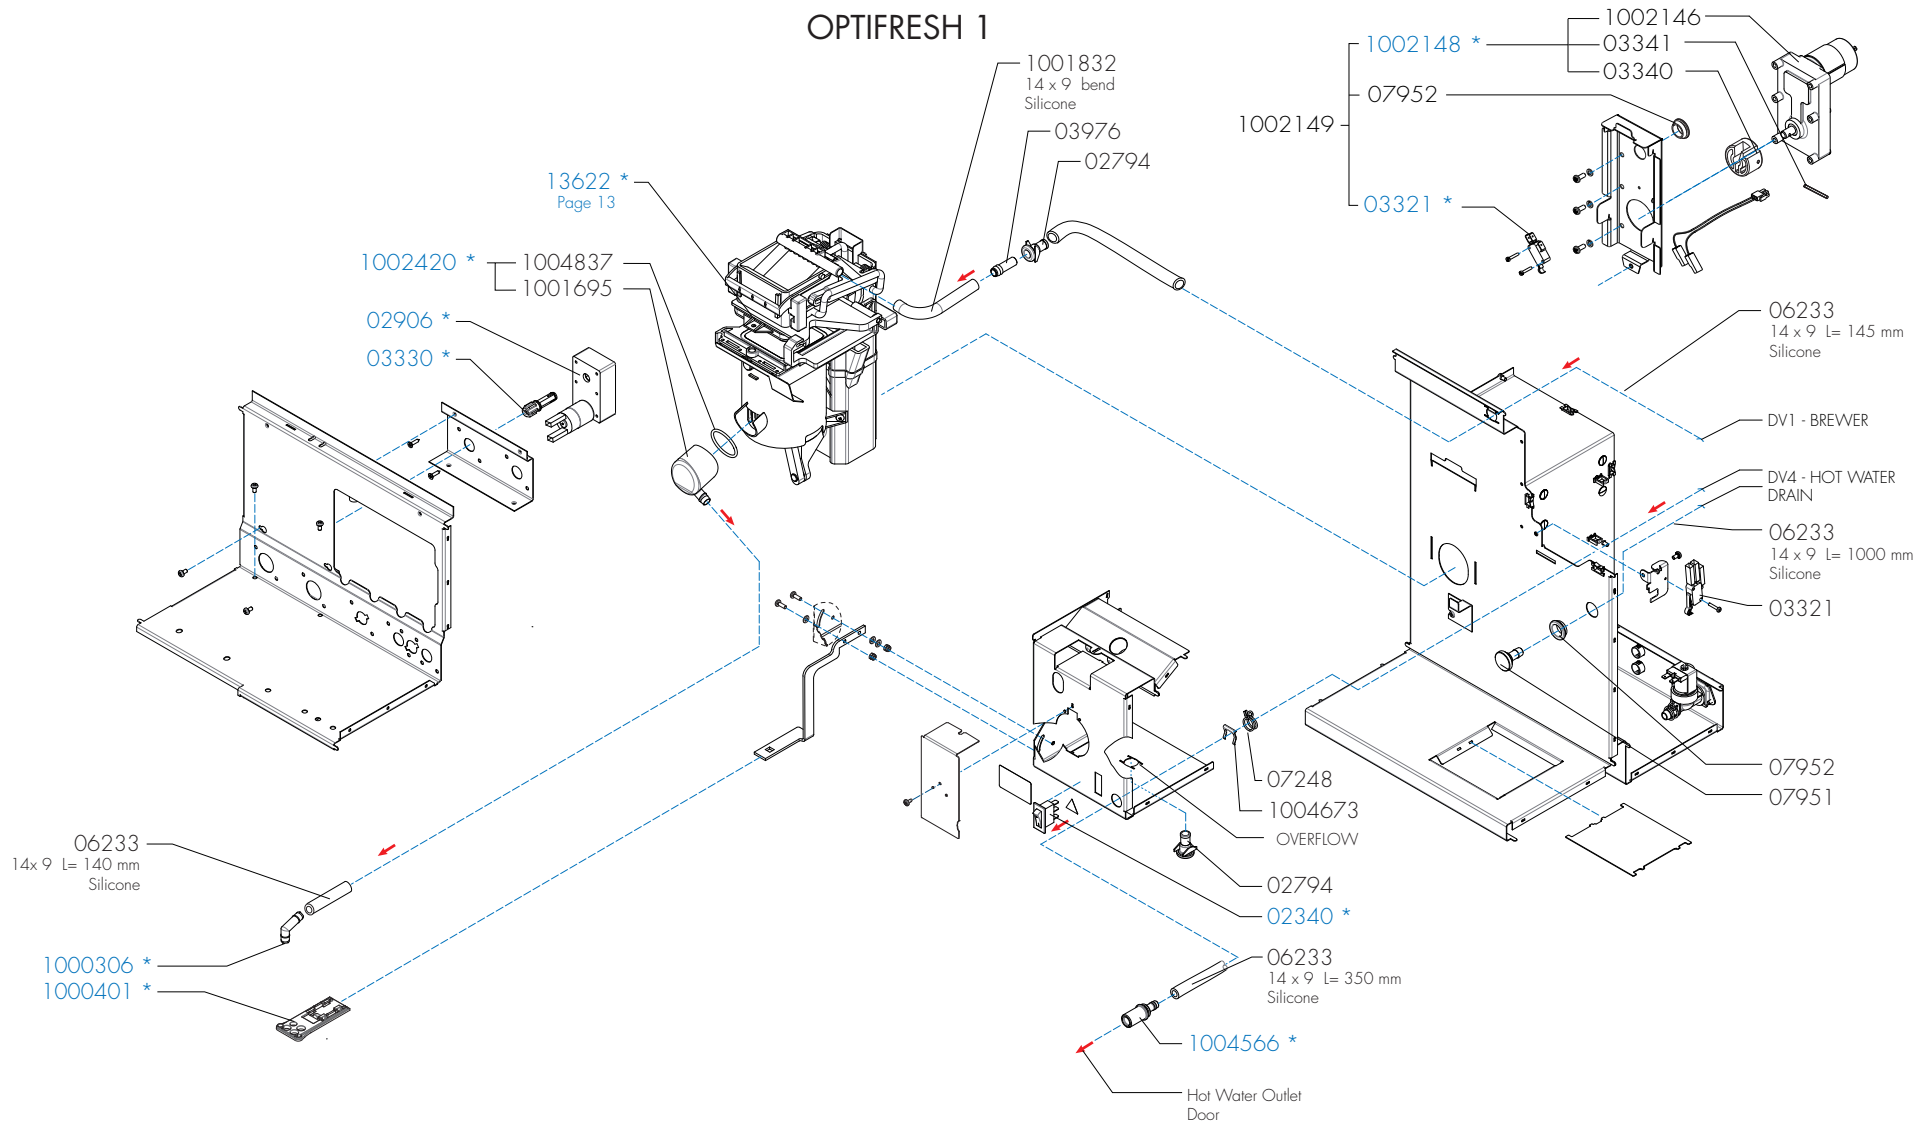

Drawer : FdB
 Date : 24-01-17

Spare Parts Info

ANIMO

www.animo.eu

*Recomended Spare Part

Type : OPTIFRESH TOUCH	From mach. nr. : 1SA 13557	Page : 3 - 22	 www.animo.eu
Articlenumber : see page 1	Date : 05 - 2017	Rev : 0.3 (05-07-2017)	
Rated voltage : 1N~ 220-240V 50-60Hz 2275W	Drawer : FdB Date : 24-01-17	Spare Parts Info	

OPTIFRESH 1

*Recommended Spare Part

Type : OPTIFRESH TOUCH
 Articlenumber : see page 1

From mach. nr. : 1SA 13557
 Date : 05 - 2017

Page : 4 - 22
 Rev : 0.3 (05-07-2017)

Rated voltage : 1N~ 220-240V 50-60Hz 2275W