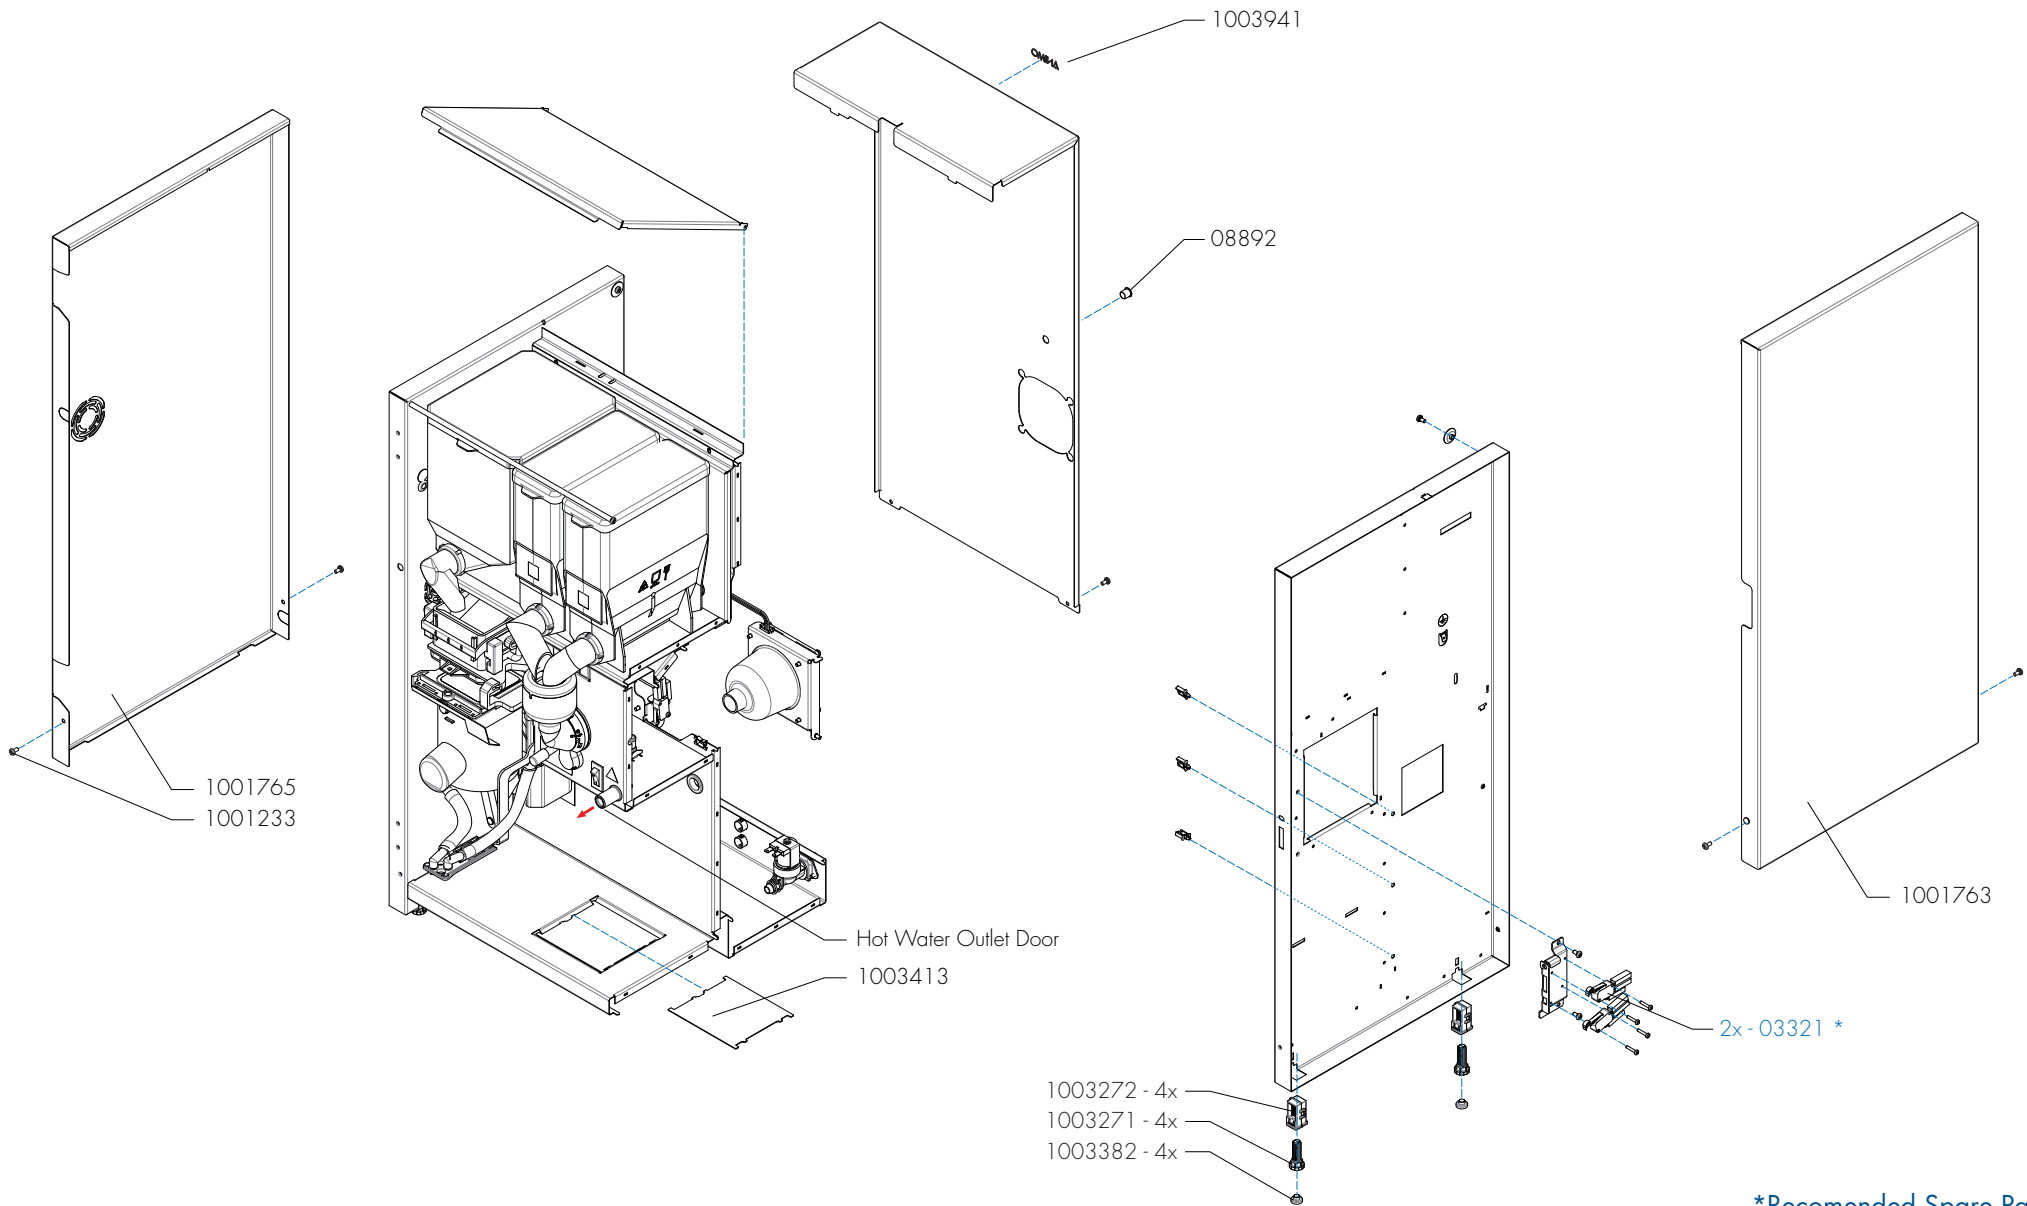

*Recomended Spare Part

Type : OPTIFRESH TOUCH
Articulenumber : see page 1

From mach. nr. : 1SA 13557
Date : 05 - 2017

Page : 2 - 22
Rev : 0.3 (05-07-2017)

Rated voltage : 1N~ 220-240V 50-60Hz 2275W

Drawer : FdB
Date : 24-01-17

Spare Parts Info

ANIMO

www.animo.eu