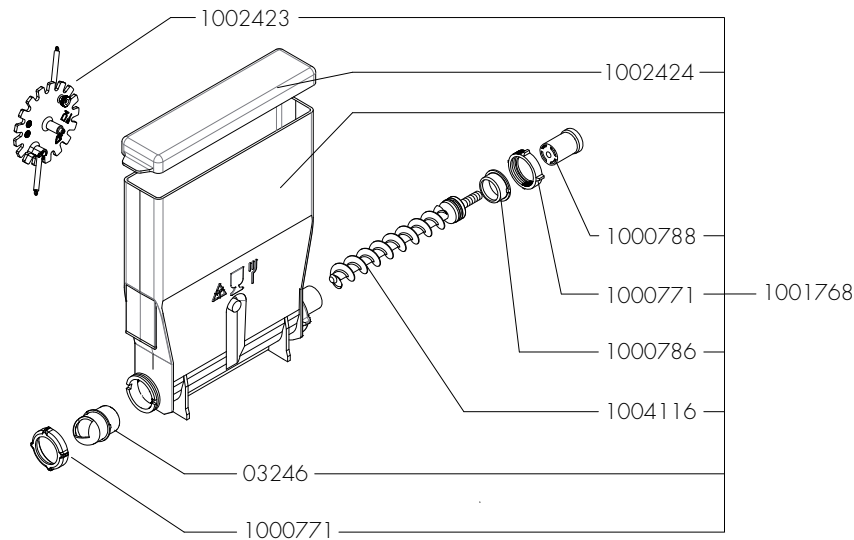

*Recomended Spare Part

Type : OPTIFRESH TOUCH

Articlenumber : see page 1

From mach. nr. : 1SA 13557

Date : 05 - 2017

Page : 15 - 22

Rev : 0.3 (05-07-2017)

Rated voltage : 1N~ 220-240V 50-60Hz 2275W

Drawer : FdB

Date : 24-01-17

Spare Parts Info

ANIMO

www.animo.eu