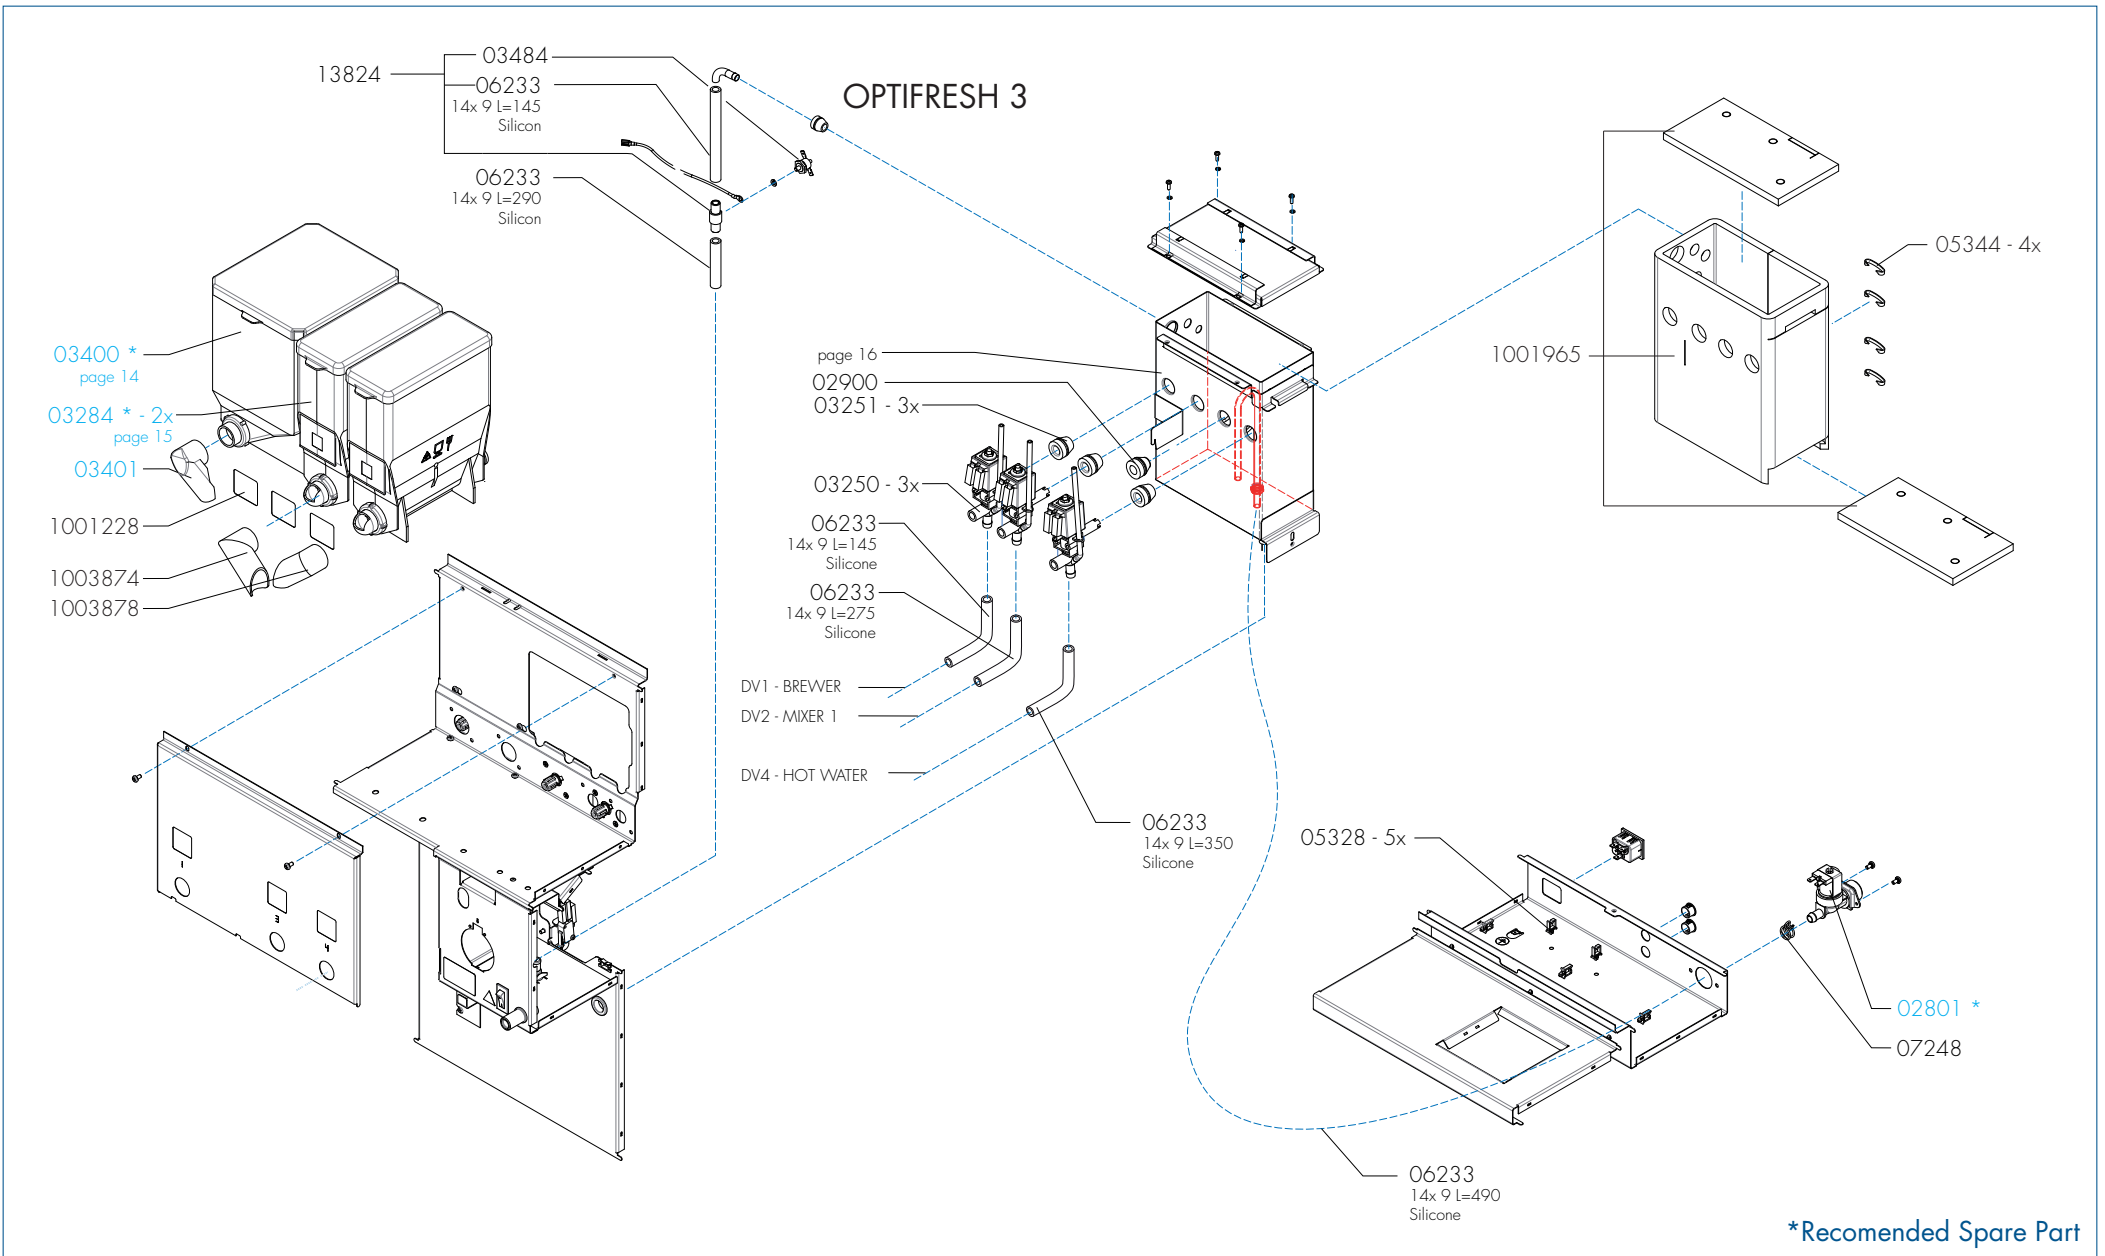

Type : OPTIFRESH TOUCH	From mach. nr. : 1SA 13557	Page : 10 - 22	 www.animo.eu
Articlenumber : see page 1	Date : 05 - 2017	Rev : 0.3 (05-07-2017)	
Rated voltage : 1N~ 220-240V 50-60Hz 2275W	Drawer : FdB	Spare Parts Info	
	Date : 24-01-17