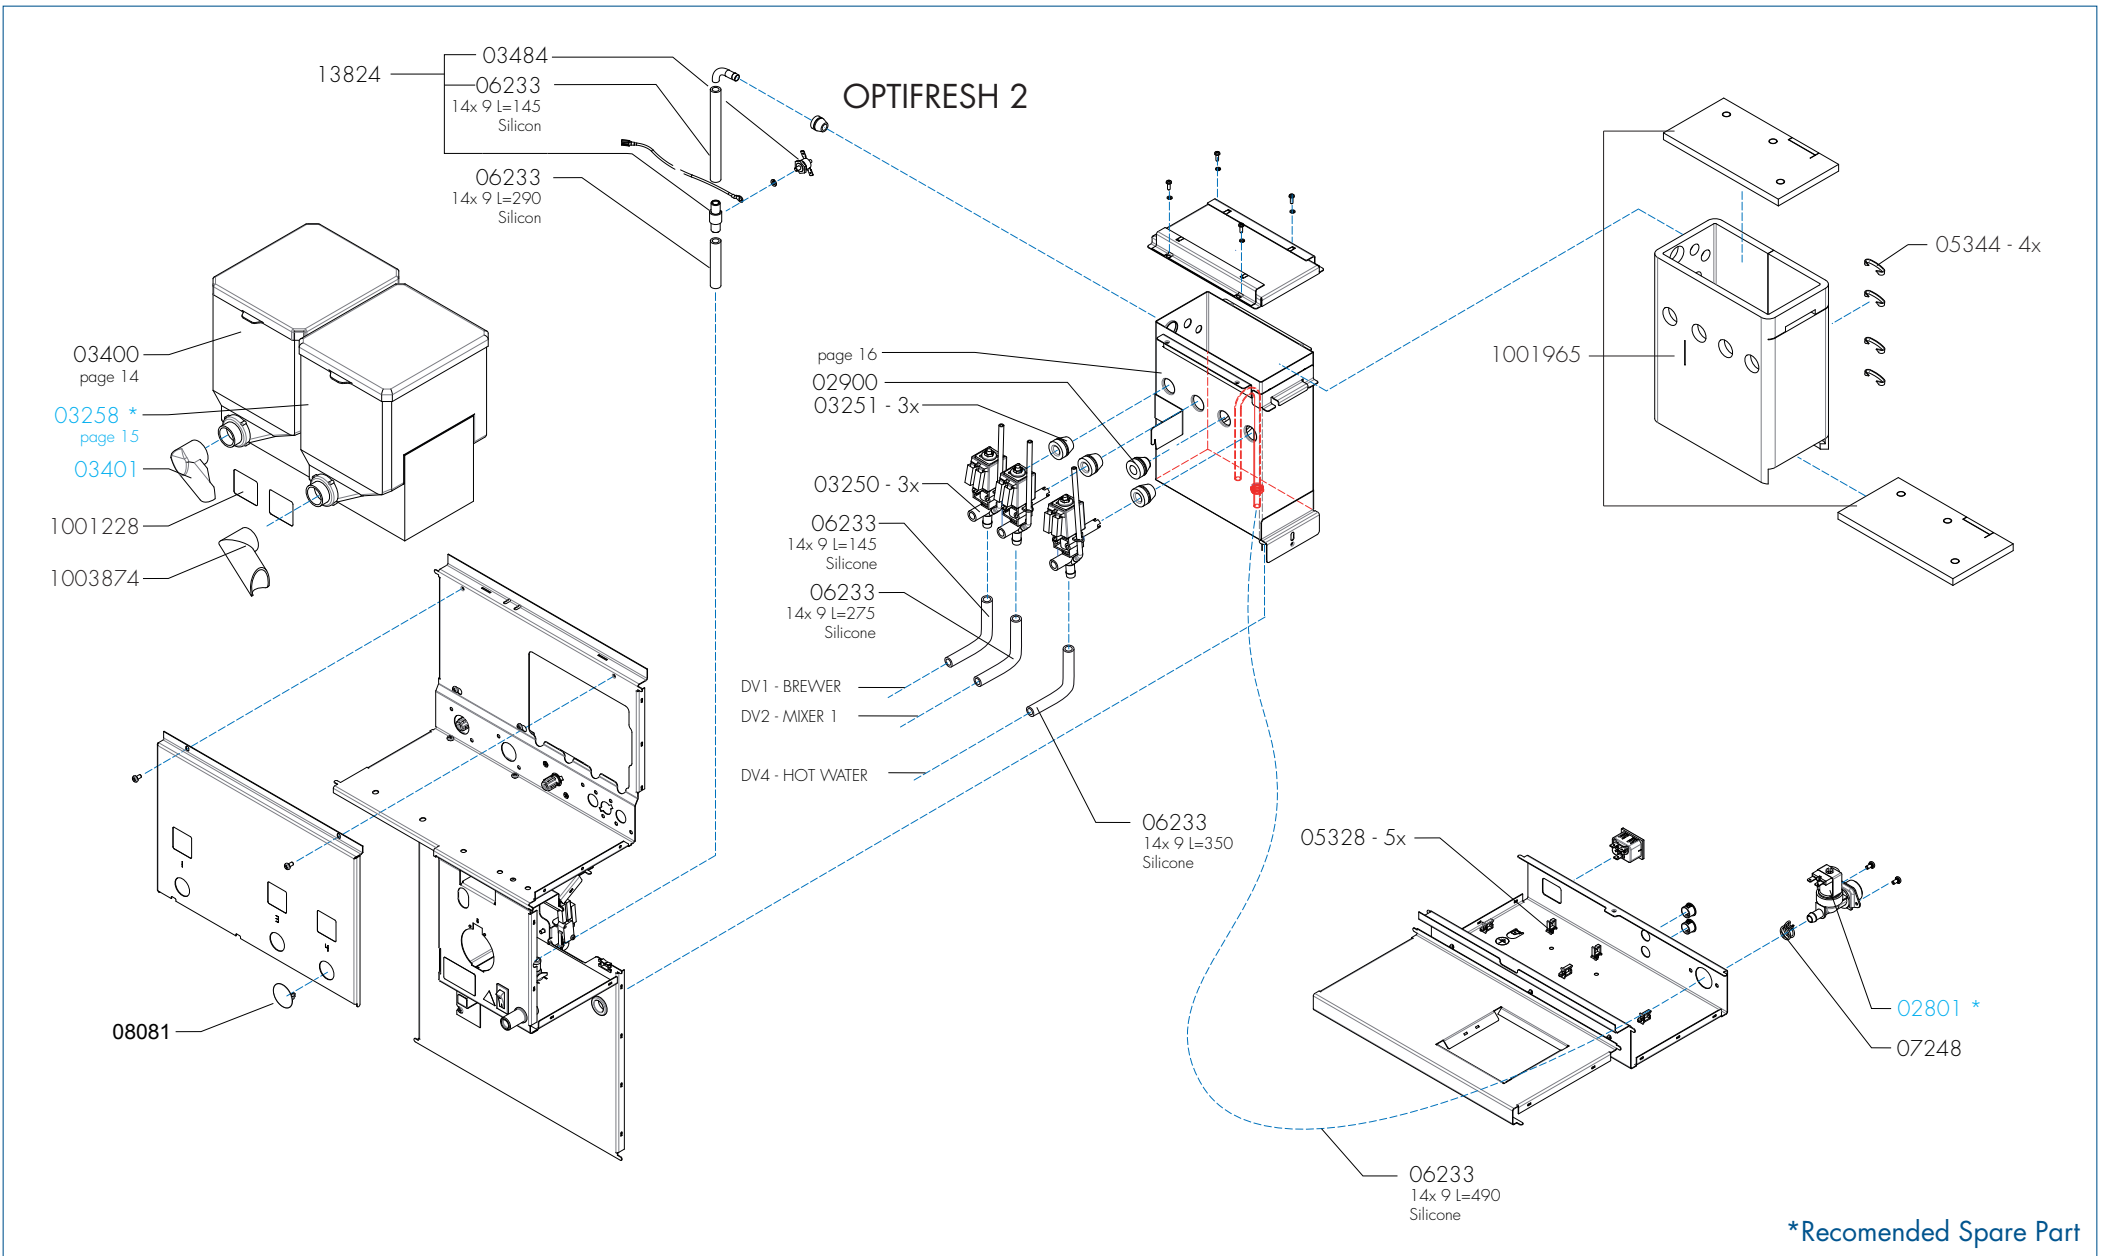

Drawer : FdB

Date : 24-01-17

Page : 7 - 22

Rev : 0.3 (05-07-2017)

Spare Parts Info

ANIMO

www.animo.eu

Type : OPTIFRESH TOUCH Articulenumber : see page 1	From mach. nr. : 1SA 13557 Date : 05 - 2017	Page : 8 - 22 Rev : 0.3 (05-07-2017)	 www.animo.eu
Rated voltage : 1N~ 220-240V 50-60Hz 2275W	Drawer : FdB Date : 24-01-17	<h2>Spare Parts Info</h2>	