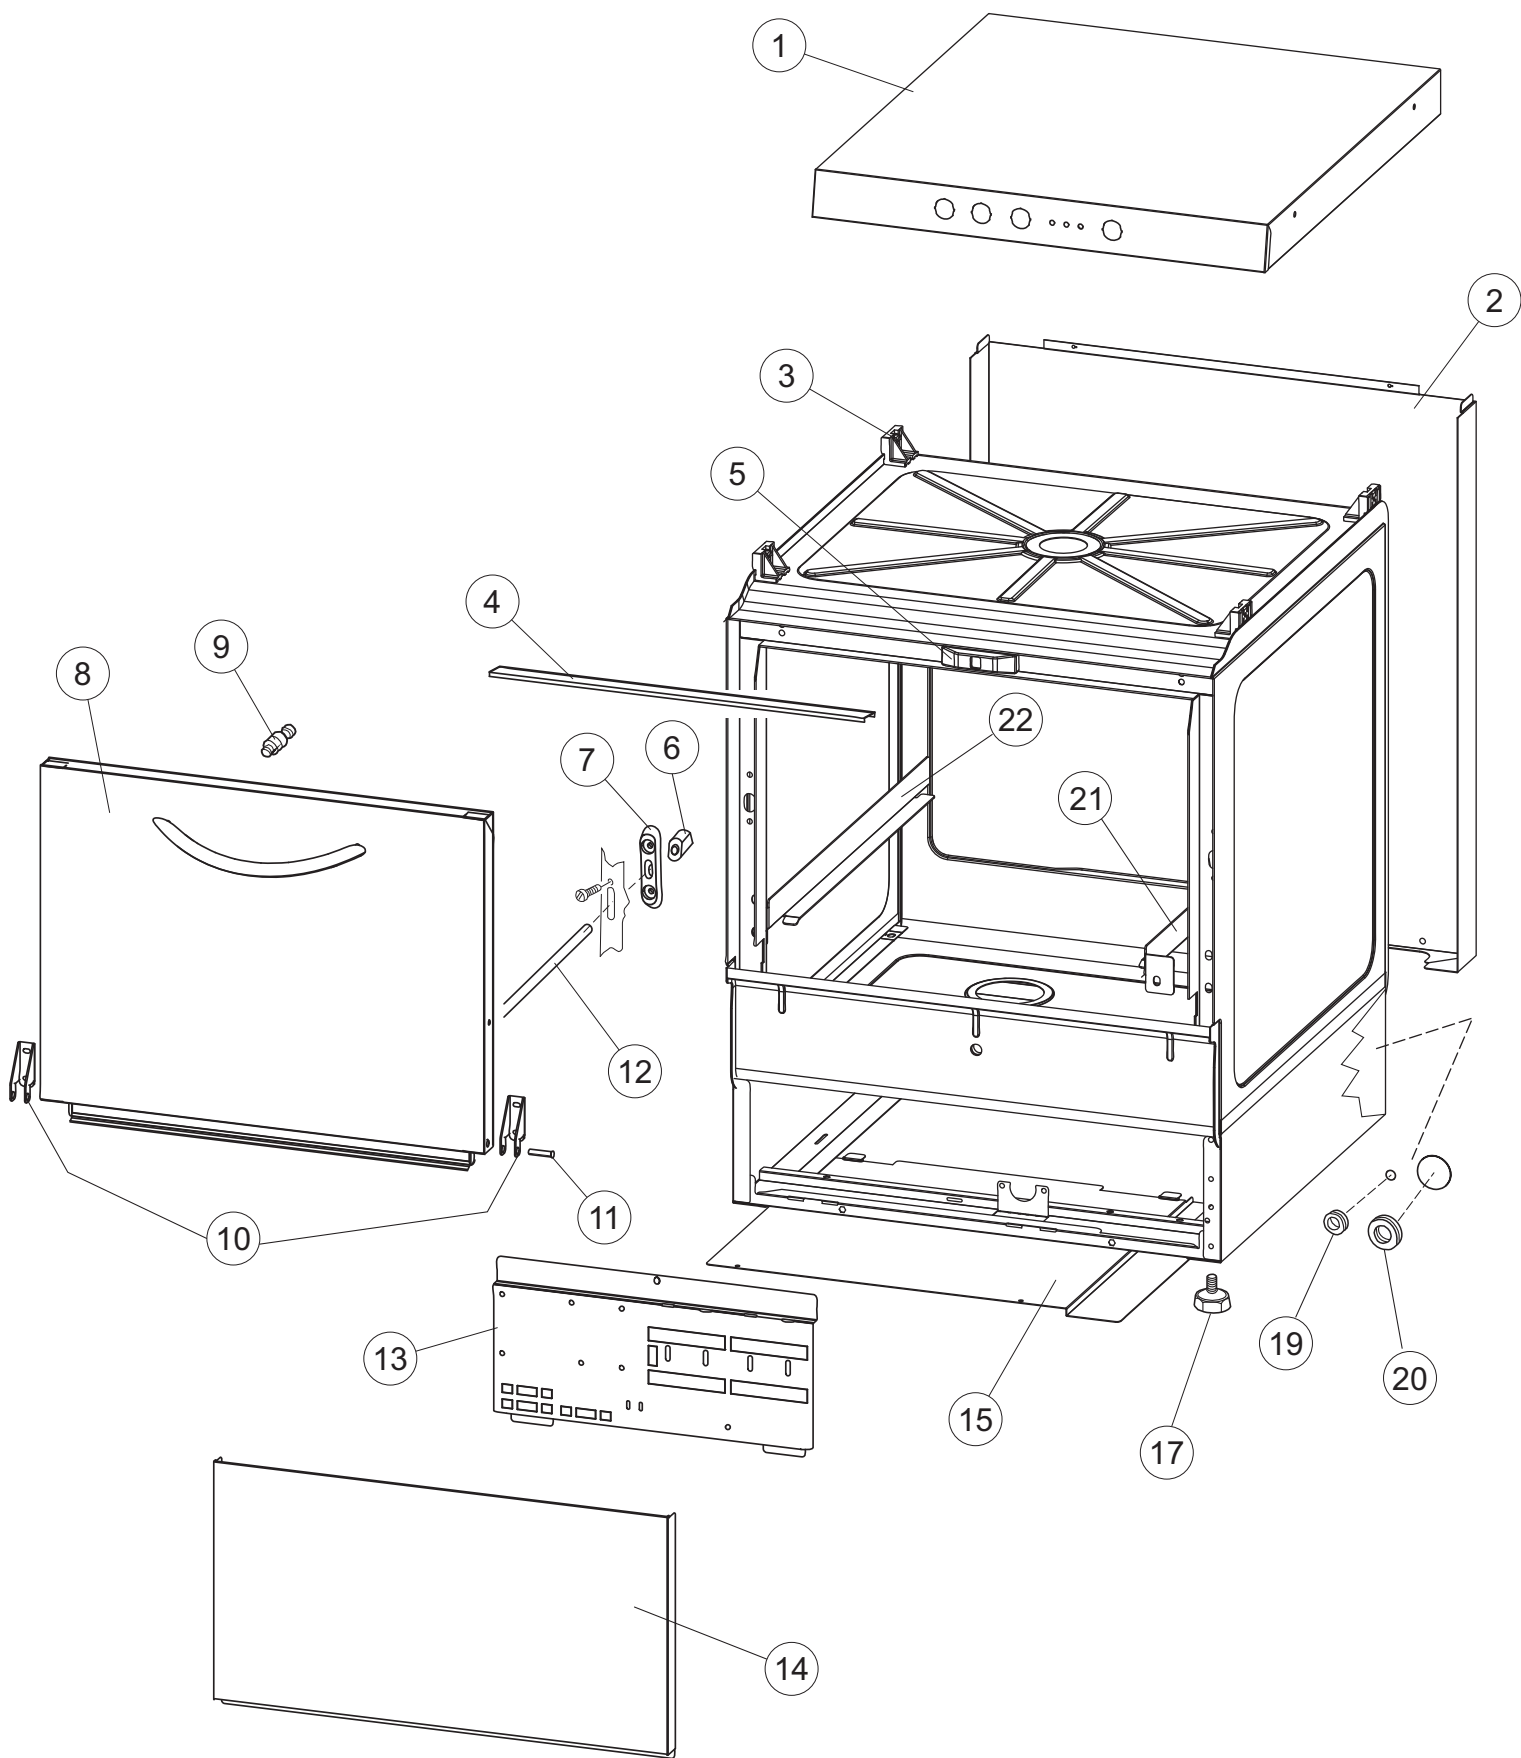

ELETTROBAR

**SPARE PARTS CATALOGUE
ERSATZTEILKATALOG
CATALOGUE PIECES DETACHEES
CATALOGO PARTI RICAMBIO
CATALOGO DE PIEZAS DE RECAMBIO
CATALOGO PEÇAS DE REPOSIÇÃO**

Fast 145-2

03-02-2015

1

5

6

Seite	Position	Code	Alter Code	Beschreibung		
1	1	004279		GEHAEUSEDECKEL		
1	2	022164		NICHT IN DER PREIS LISTE		
1	3	035113		BEFESTIGT BÜGEL		
1	4	437115		NICHT IN DER PREIS LISTE		
1	5	994012	DWS30	GRUPPO SERRATURA EB/F 22/44		
1	6	417041	REB417041	SCHRAUBENMUTTER, TÜRANSCHLAG		
1	7	307003	REB307003	ANSCHLAG, SCHRAUBENMUTTER FÜR STAB		
1	8	029749		TUER		
1	9	325066	REB325066	PFLOCK, SCHLOSS BETA 246/250		
1	10	311019	REB311019	SCHARNIER, TÜR 45/46/50..		
1	11	325036	REB325036	ZAPFEN, TÜRSCHARNIER 50		
1	12	304021	REB304021	STANGE, TÜRSCHIENE 50/500/453/463/503		
1	13	035118		NICHT IN DER PREIS LISTE		
1	14	012344		FRONTALINO LA450		
1	15	030199		NICHT IN DER PREIS LISTE		
1	17	461019	REB461019	VERSTELLFUSS D30 M8		
1	19	459006	REB459006	KABELDURCHGANG, DI9/De16 22		
1	20	459004	REB459004	ROHRDURCHGANG, GUMMI DI.34		
1	21	015067		NICHT IN DER PREIS LISTE		
1	22	015068		NICHT IN DER PREIS LISTE		
2	1	224004	REB224004	DRUCKSCHALTER - 35/17		
2	2	224029		ARBEITSDRUCKWAECHTER 90-60		
2	3	035031	REB035031	Y-VERBINDUNGSST., DRUCKSCHALTER 760		
2	4	143013	REB143013	SCHLAUCH PVC GRUEN 4X7		
2	5	220010	REB220010	KLEMMENB. FV 110 50f		
2	6	299040	REB299040	ANSCHLUSSKABEL SCHUKO 230V		
2	7	459005	REB459005	KABELKLIPPS, STEAB Art.5024		
2	8	230118		ELEKTRISCHER WIDERSTAND 2100W-230V LA50		
2	9	437086	REB437086	DICHTUNG, TANKWIDERSTAND		
2	10	236047	REB236047	SICHERHEITSTHERMOSTAT		
2	11	236052		THERM.,KONT. BOILER/L.90ø+/-3ø(2611576)		
2	12	456002	REB456002	O-Ring 48x6,2		
2	13	230113		HEIZUNG 2600W/230V FL.PICCOLA P/BULBO		
2	15	236060		THERMOSTAT DES WARMWASSERBEREITERS FUER GESCHIRRSPUELER		
2	16	236035	REB236035	THERM.,KONT. /L.60ø+/-3ø(2611573)		
2	18	80871		TUERKONTAKTSCHALTER		
2	19	214114		DURCHSICHTIGER SCHUETZ FUER ELEKTRISCHE ANLAGE DES GESCHIRRSPUELERS		
2	20	121993		FILTERANORDNUNG		
2	21	143194	REB143194	SCHLAUCH 4X6 CRISTAL, DURCHS.		
2	22	143267		FLASCHEN 6X10		
2	23	209038		PERISTALTIK DOSIERUNG REINIGUNGSMITTEL		
2	24	468151	DZR150NT	TANKEINLAUF CPL NM*		
2	25	984007		GRUPPO CAMPANA PRESSOST.LA500		
2	26	437019	REB437019	DICHTUNG, GLOCKE DRUCKSCH. V.M.		
2	27	456020	REB456020	O-Ring 3050 R495		
2	28	468029	REB468029	VERBINDUNGSSTK. TANKEINLAUF		
2	30	026639		MASKE POLYESTERE		
2	31	216025	REB216025	KONTROLL-LAMPE, REIHE 24.5.0.00.04.78		
2	32	226128		DRUCKTASTENGEHAEUSE		
2	33	227079		SCHALTER		
2	35	215034-6		KARTE		