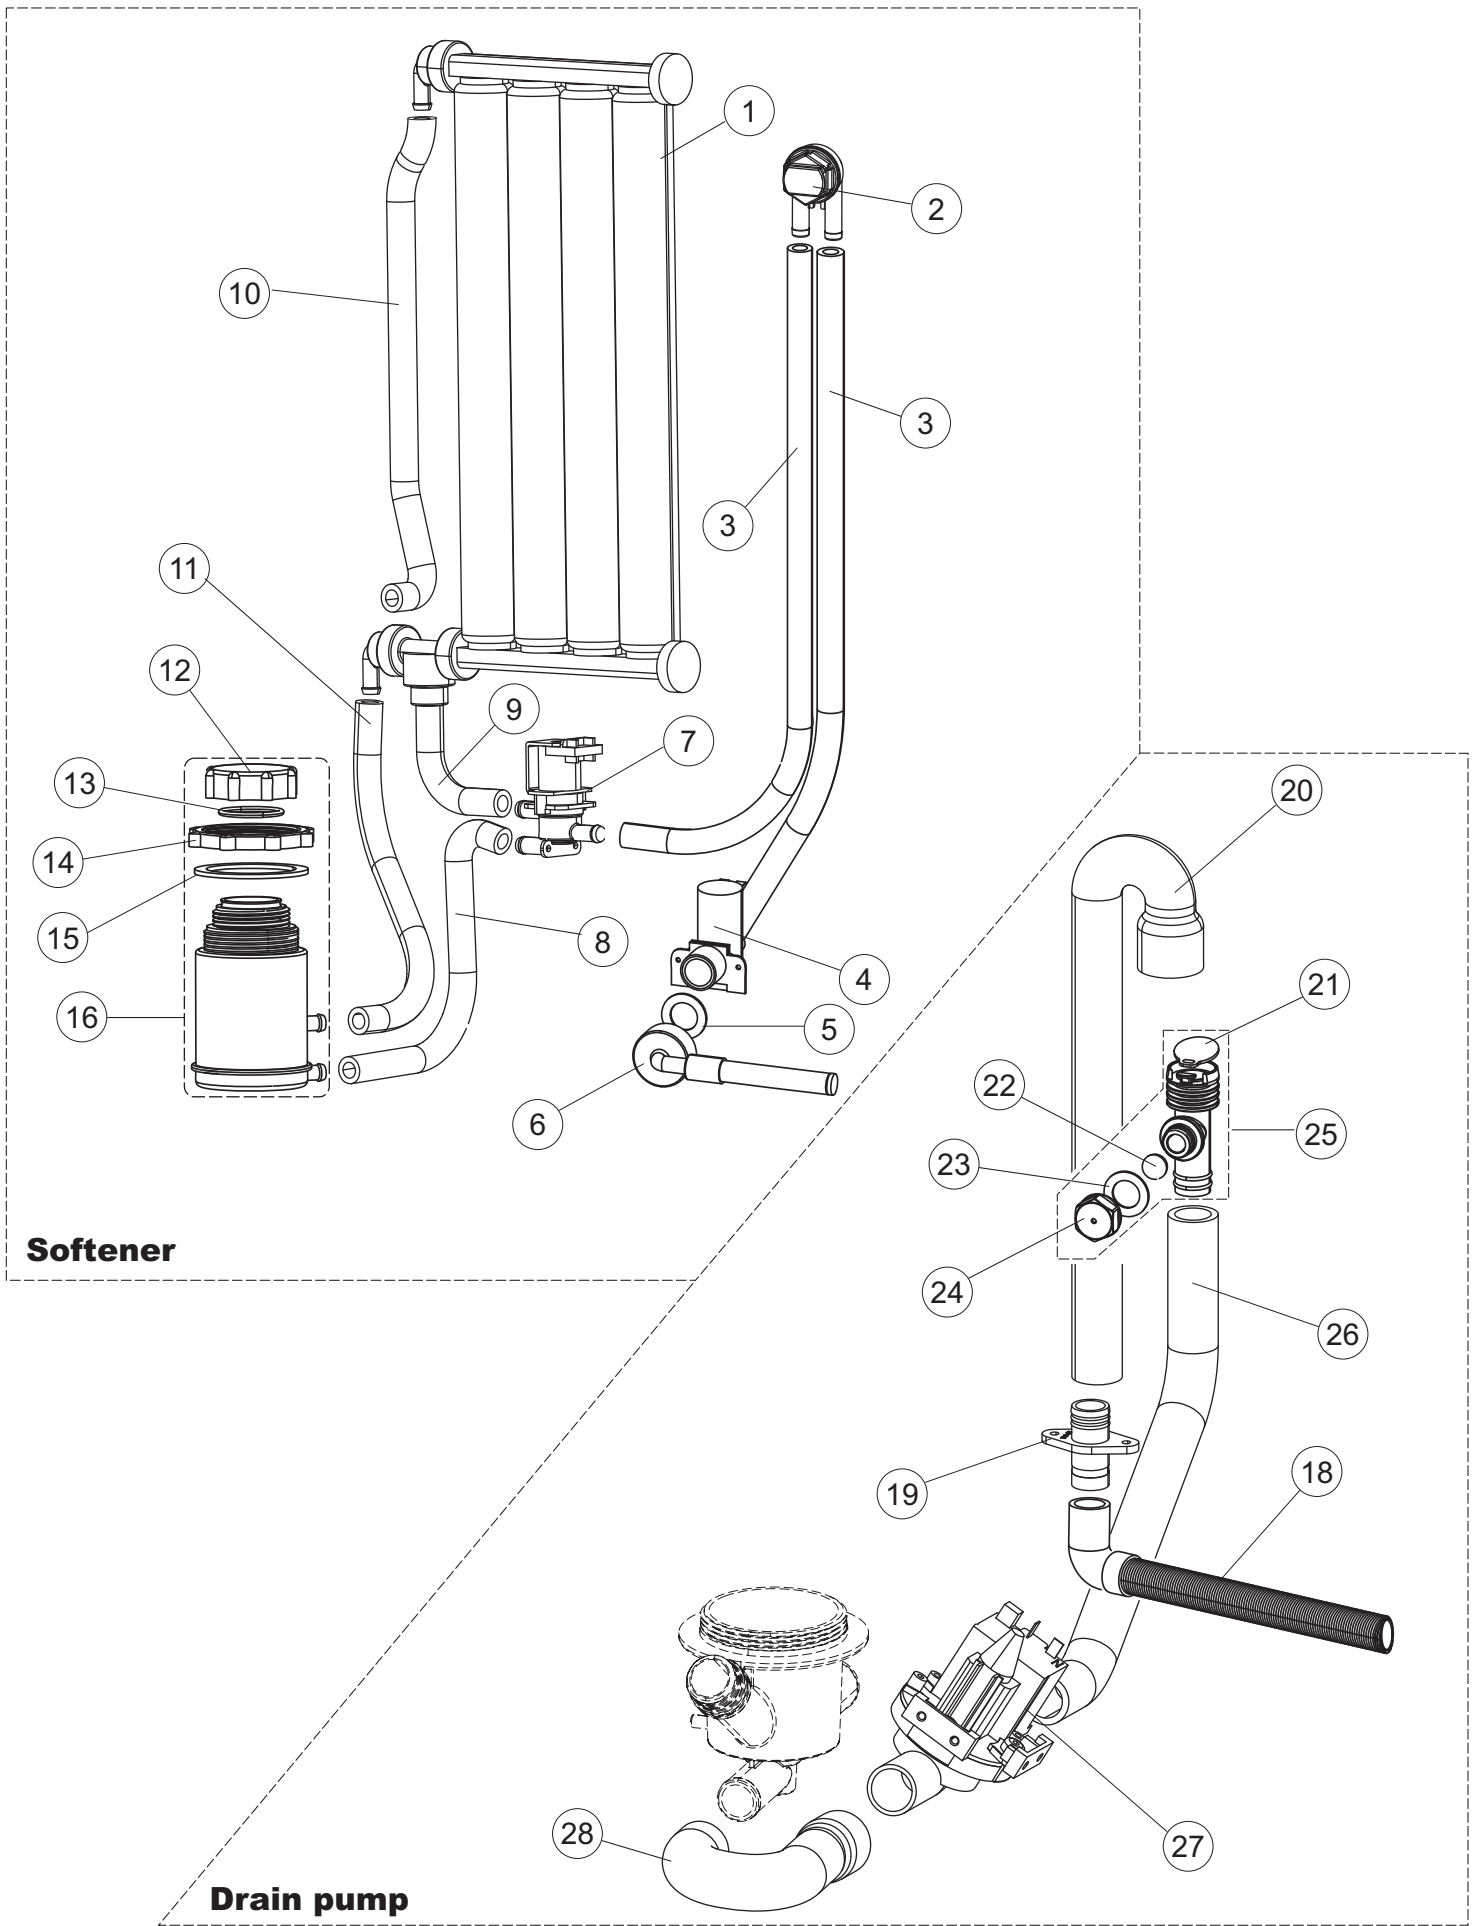

ELETTROBAR

**SPARE PARTS CATALOGUE
ERSATZTEILKATALOG
CATALOGUE PIECES DETACHEES
CATALOGO PARTI RICAMBIO
CATALOGO DE PIEZAS DE RECAMBIO
CATALOGO PEÇAS DE REPOSIÇÃO**

Fast 145-2

03-02-2015

1

5

6

Seite	Position	Code	Alter Code	Beschreibung		
1	1	004279		GEHAEUSEDECKEL		
1	2	022164		NICHT IN DER PREIS LISTE		
1	3	035113		BEFESTIGT BÜGEL		
1	4	437115		NICHT IN DER PREIS LISTE		
1	5	994012	DWS30	GRUPPO SERRATURA EB/F 22/44		
1	6	417041	REB417041	SCHRAUBENMUTTER, TÜRANSCHLAG		
1	7	307003	REB307003	ANSCHLAG, SCHRAUBENMUTTER FÜR STAB		
1	8	029749		TUER		
1	9	325066	REB325066	PFLOCK, SCHLOSS BETA 246/250		
1	10	311019	REB311019	SCHARNIER, TÜR 45/46/50..		
1	11	325036	REB325036	ZAPFEN, TÜRSCHARNIER 50		
1	12	304021	REB304021	STANGE, TÜRSCHIENE 50/500/453/463/503		
1	13	035118		NICHT IN DER PREIS LISTE		
1	14	012344		FRONTALINO LA450		
1	15	030199		NICHT IN DER PREIS LISTE		
1	17	461019	REB461019	VERSTELLFUSS D30 M8		
1	19	459006	REB459006	KABELDURCHGANG, DI9/De16 22		
1	20	459004	REB459004	ROHRDURCHGANG, GUMMI DI.34		
1	21	015067		NICHT IN DER PREIS LISTE		
1	22	015068		NICHT IN DER PREIS LISTE		
2	1	224004	REB224004	DRUCKSCHALTER - 35/17		
2	2	224029		ARBEITSDRUCKWAECHTER 90-60		
2	3	035031	REB035031	Y-VERBINDUNGSST., DRUCKSCHALTER 760		
2	4	143013	REB143013	SCHLAUCH PVC GRUEN 4X7		
2	5	220010	REB220010	KLEMMENB. FV 110 50f		
2	6	299040	REB299040	ANSCHLUSSKABEL SCHUKO 230V		
2	7	459005	REB459005	KABELKLIPPS, STEAB Art.5024		
2	8	230118		ELEKTRISCHER WIDERSTAND 2100W-230V LA50		
2	9	437086	REB437086	DICHTUNG, TANKWIDERSTAND		
2	10	236047	REB236047	SICHERHEITSTHERMOSTAT		
2	11	236052		THERM.,KONT. BOILER/L.90ø+/-3ø(2611576)		
2	12	456002	REB456002	O-Ring 48x6,2		
2	13	230113		HEIZUNG 2600W/230V FL.PICCOLA P/BULBO		
2	15	236060		THERMOSTAT DES WARMWASSERBEREITERS FUER GESCHIRRSPUELER		
2	16	236035	REB236035	THERM.,KONT. /L.60ø+/-3ø(2611573)		
2	18	80871		TUERKONTAKTSCHALTER		
2	19	214114		DURCHSICHTIGER SCHUETZ FUER ELEKTRISCHE ANLAGE DES GESCHIRRSPUELERS		
2	20	121993		FILTERANORDNUNG		
2	21	143194	REB143194	SCHLAUCH 4X6 CRISTAL, DURCHS.		
2	22	143267		FLASCHEN 6X10		
2	23	209038		PERISTALTIK DOSIERUNG REINIGUNGSMITTEL		
2	24	468151	DZR150NT	TANKEINLAUF CPL NM*		
2	25	984007		GRUPPO CAMPANA PRESSOST.LA500		
2	26	437019	REB437019	DICHTUNG, GLOCKE DRUCKSCH. V.M.		
2	27	456020	REB456020	O-Ring 3050 R495		
2	28	468029	REB468029	VERBINDUNGSSTK. TANKEINLAUF		
2	30	026639		MASKE POLYESTERE		
2	31	216025	REB216025	KONTROLL-LAMPE, REIHE 24.5.0.00.04.78		
2	32	226128		DRUCKTASTENGEHAEUSE		
2	33	227079		SCHALTER		
2	35	215034-6		KARTE		