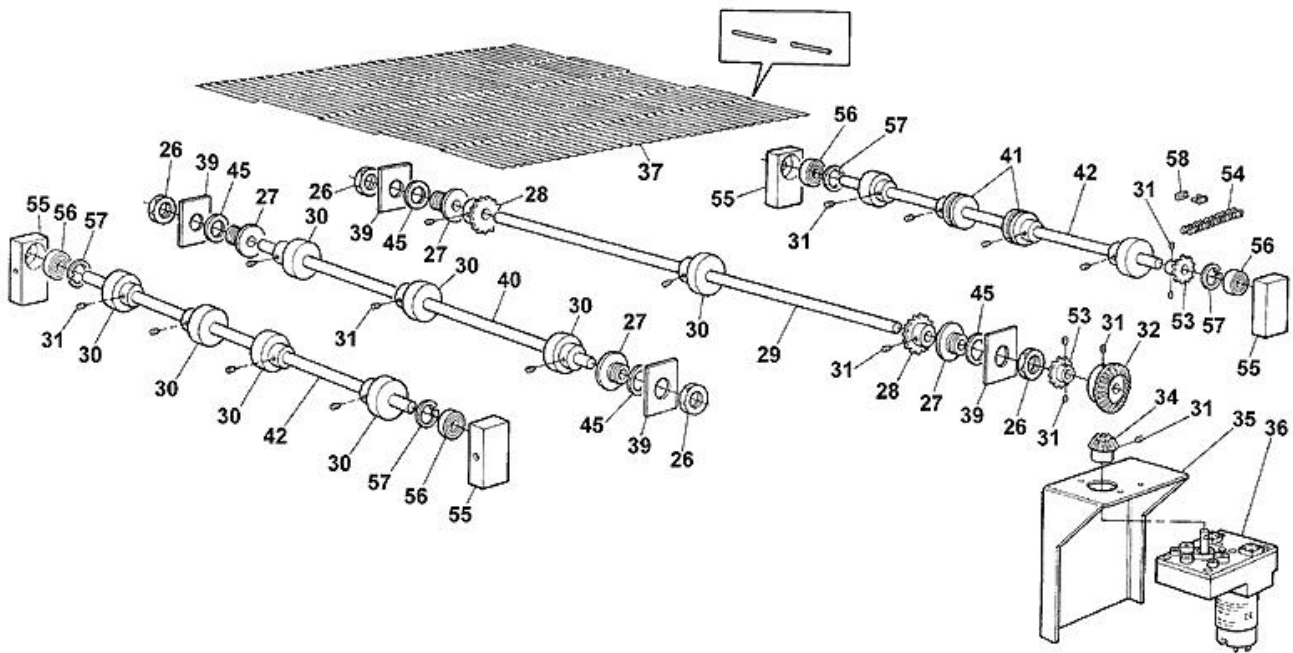

Pos	Codice	Descrizione	notes	
0001	SR734	COPERCHIO PROTEZIONE VENTOLA		
0002	ES227	VENT.120X120X38 220VAC L.SPEED		
0003	SR729	COPERTURA PROTEZIONE		
0004	SR706	COPERCHIO BRUSCOMATIC		
0005	SR730	COPERTURA RESISTENZE BRUSCOMATIC		
0006	EE201	RES.CORAZZ.W.300 V.115 BRUSCOM		
0007	MC107	RONDELLA PIANA 15x26		
0009	SR749	FIANCHETTO SINISTRO BRUSCOM. 1000		
0010	SR725	ISOLANTE PANNELLO		
0011	SR748	FIANCHETTO DESTRO BRUSCOM. 1000		
0012	SR728	PANNELLO LATERALE		
0017	SR751	LECCARDA		
0018	SR704	FONDO BRUSCOMATIC		
0019	AD126	PIEDINI PRB REG.30 F.8 CR.SB/3		
0020	AC051	MANOPOLA POTENZIOM.D.18,5 H.12		
0021	EF004	Interruttore bipolare		
0022	AM388	TARGA CHEFMATIC OEM 318X70SP15		
0023	SR8H0	SCHEDA CONTROLLO BRUSCHETTO+NT		
0024	SR701	FIANCHETTO COMANDI BRUSCOMATIC		
0025	SR713	FIANCHETTO CHIUSURA DX BRUSCOM.		
0038	ED064	TERMOSTATO 36T 220V BRUSCOM.		
0043	AD206	DIST.IN ZELAMIT O TEFLON 12X17		
0044	EP106	MORSETT.3P ATTACCO VITE/FASTON		
0046	AD165	Distanziale		
0047	AD197	PRESSACAVO POL.PG11		
0059	MB348	VITE TCBL M6x20 INOX		
0060	MB346	VITE TCBL M6x20 INOX		
0061	SR746	PIASTRA FRONTALE		
0062	SR736	GUIDA SX		
0063	SR735	GUIDA DX		
0064	SR743	CHIUSURA GUIDA DX		
0065	SR744	CHIUSURA GUIDA SX		
0066	AD203	DADO POLIST.PG 11 X AD197		