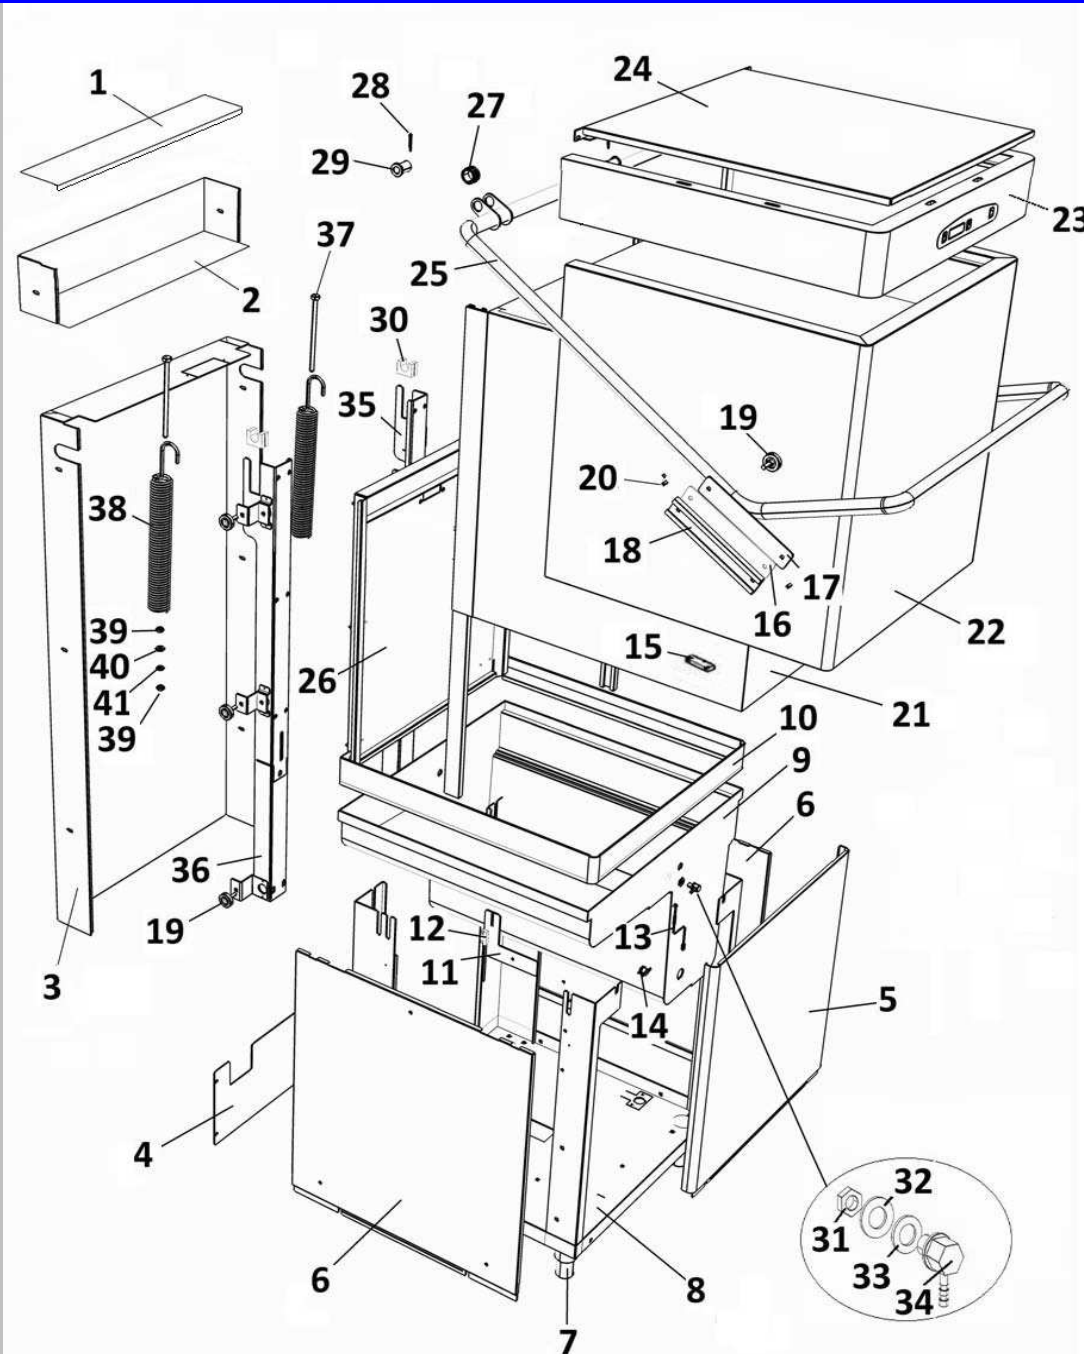

LAV. LVC EVO 50

POS	CODE	DESCRIPTION
1	908089	CAPPELLO CHIUSURA CAPOTE EVO LCD 2013
2	956035	CHIUSURA SUPERIORE CAPOTE EVO LCD 2013
3	908656	PANN. POST. N1000B/N1300B/NE1000B/NE1300
4	908670	PANN. POST INF. N1000/N1300/N1000B/N1300
5	904761	PANN. COMANDI N1300 EVO METRO FRANCE
6	908652	PANN. LAT. N1000/N1300 DX-SX
7	TR0861	PIEDE 1"1/2"
8	908501	BASAMENTO N1000/N1300/NE
9	908571	VASCA N1300
10	908649	FASCIA COPERTURA VASCA N1000/N1300/NE
11	908504	SQUAD. REED N1000/N1300
12	909105	REED MAGNETICO N1000/N1300/LP57
13	907235	SONDA SCHEDA EVO GICAR
14	907243	TERMOSTATO SICUR. 95°
15	908706	MAGNETE+CUSTODIA N1000/N1300/LP57
16	903252	GUARN. PIASTRA GUIDA MANIGLIONE
17	908512	PIASTRA FISS. GUIDA MANIGL. N1000/N1300
18	908511	GUIDA MANIGLIONE N1000/N1300/NE
19	908704	CUSCINETTO CON PERNO N1000/N1300/LP
20	908726	DISTANZIALE CAPOT N1000/N1300
21	908513	CAPPOTTA N1000/N1300
22	908653	FASCIA COIBENT.CAPOT N1000/N1300
23	904127	PANN. COMANDI SUP N1000/1300 LCD EVO
24	905058	CAPPELLO COIBENT.CAPOT N1000-N1300 CVC
25	909046	MANIGLIONE N1000/ N1300 COMPL.
26	908516	SCHIENALE N1000/N1300/NE
27	906066	ROTELLA SUPP. MOLLA E1000/N1000/N1300
28	907773	COPIGLIA 2x30 CATENA NASTRO
29	904796	PERNO ROTELLA SOLLEV. E1000/N1000/N1300
30	908703	BOCCOLA APPOGGIO MANIGLIONE N1000/N1300
31	902030	DADO ATB 5
32	906010	RONDELLA Ø 5 P.
33	903253	GUARN. RACC. DOS/SFIATO PS
34	906708	RACC.INOX ENTR. DETERSIVO VASCA ANT.
35	908125	LONGHERONE DX N1000/N1300
36	908128	LONGHERONE SX N1000/N1300
37	907221	TIRANTE FILETTATO 10X325 mm
38	904137	MOLLA SOLLEV. CAPOT E1000/ N1000/N1300
39	902035	DADO 10 T.
40	906055	RONDELLA Ø 10 PIANA
41	905941	RONDELLA Ø 10 GROWER