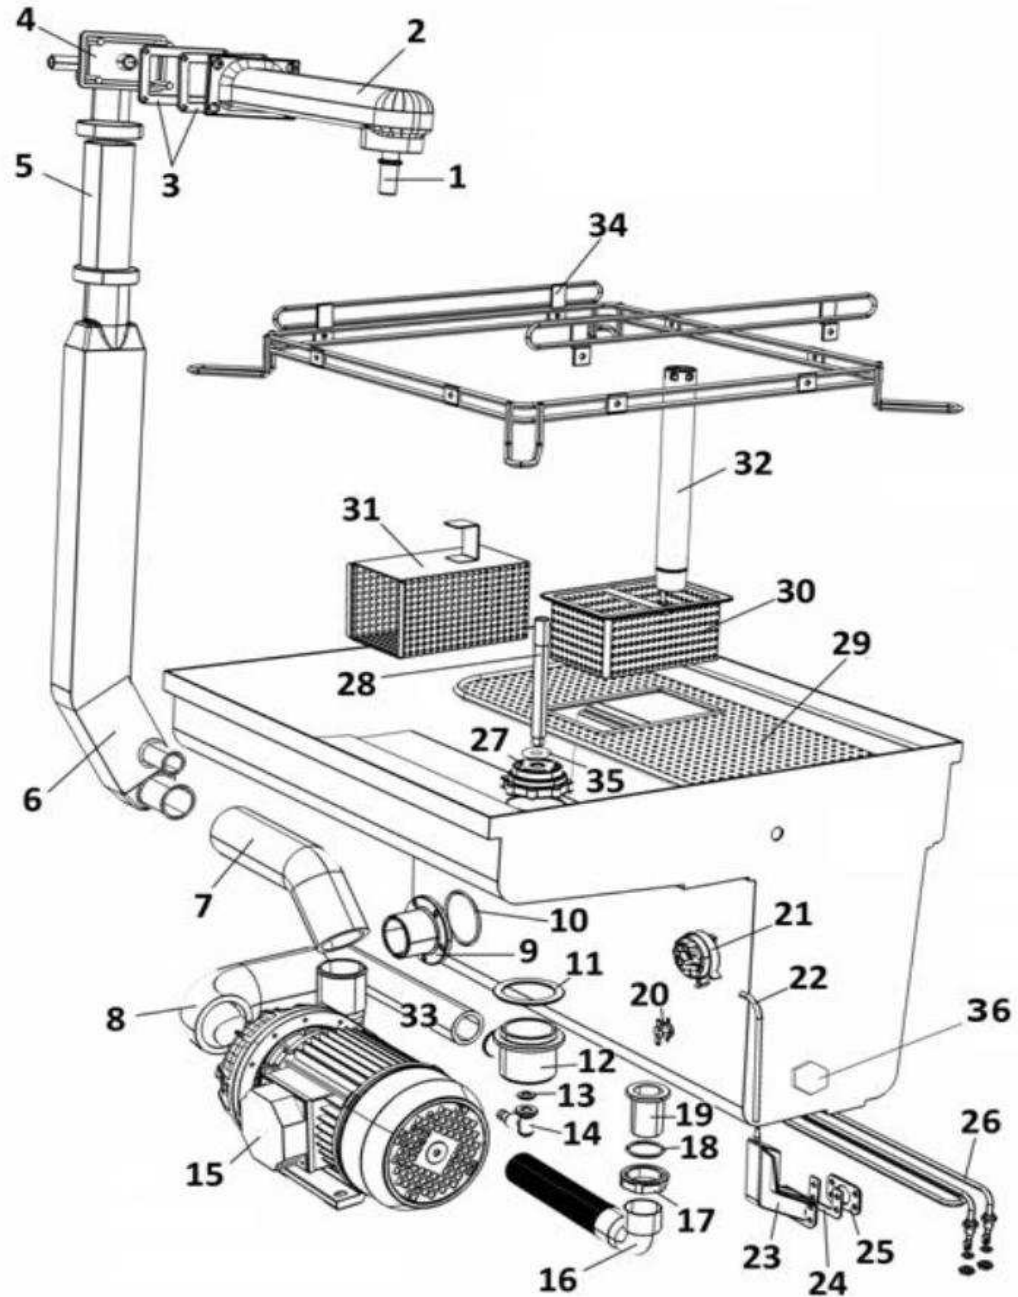

POS	CODE	DESCRIPTION
1	904751	PERNO LAV. SUP. N1300 T.N.
2	908744	BRACCIO LAV-RIS.N1300
3	903413	GUARN. ESTERNA COLONNA LAV.N1000/N1300
4	908745	RACC. BRACCIO PPH
5	903706	MANICOTTO MANDATA CAPPOTTA 120mm
6	908747	COLONNA LAV. N1000/1300-E1000
7	908713	MANICOTTO MANDATA N1300
8	903701	MANICOTTO ASP. E1000//N1000/N1300/TRAINO
9	901653	RACC. DIRITTO ASPIR. EST. VASCA
10	904395	OR RACCORDO ASPIRAZ. E1000/N1000/N1300
11	TR2448	GUARN. 2" N1300-LP-T-N sp 2mm
12	900049	MOZZO INF. LAV. N1300_N1300S
13	903351	GUARN. FIBRA RACCORDO RISCIAI. SUP
14	908101	RACC. GOMITO 1/4" +RACC. D.12
15	909077	POMPA 1,1 Kw 400/3/50 N1300
16	907451	TUBO SCARICO Ø 32 90° 1500mm
17	902080	GHIERA 1" 1/4 SCARICO/ASPIRAZIONE
18	904380	OR 1"1/4 RACCORDO ASPIR./SCAR.
19	905450	RACC. SC. 1" 1/4
20	907243	TERMOSTATO SICUR. 95°
21	905276	PRESSOSTATO 30/160 N1300/LP/LPN
22	907279	TUBO SILICONE 4x7
23	907254	TRAPPOLA ARIA N45/N50/N90/N1000/N1300
24	907926	PIASTRINA TRAP. ARIA N45/N50/N1000/N1300
25	903261	GUARN. TR. ARIA N45/N50/N90/N1000/N1300
26	905748	RESIST. VASCA 3 Kw 230V
27	900050	GHIERA MOPLEN MOZZO INFERIORE LAV.N1300
28	904753	PERNO LAV. INF. N1300
29	906703	FILTRO SUPERF. N1000/N1300/LPN67
30	906704	FILTRO A CASSETTO N1000/N1300/LPN/LP57
31	906710	FILTRO ASPIR. N1000/N1300/LP57
32	907340	TROPPO PIENO 285mm N1300 PPL
33	908712	MANICOTTO MANDATA INF. N1000/N1300
34	908708	TELAIO PORTA CESTELLO N1000/N1300/NE
35	906001	RONDELLA RIDUZ. MOZZO N1300
36	906414	TAPPO 1/2" BULBO-BOILER
	902061	GHIERA MOPLEN 1/2" PORTABULBO
	903250	GUARN. 1/2" PORTABULBO