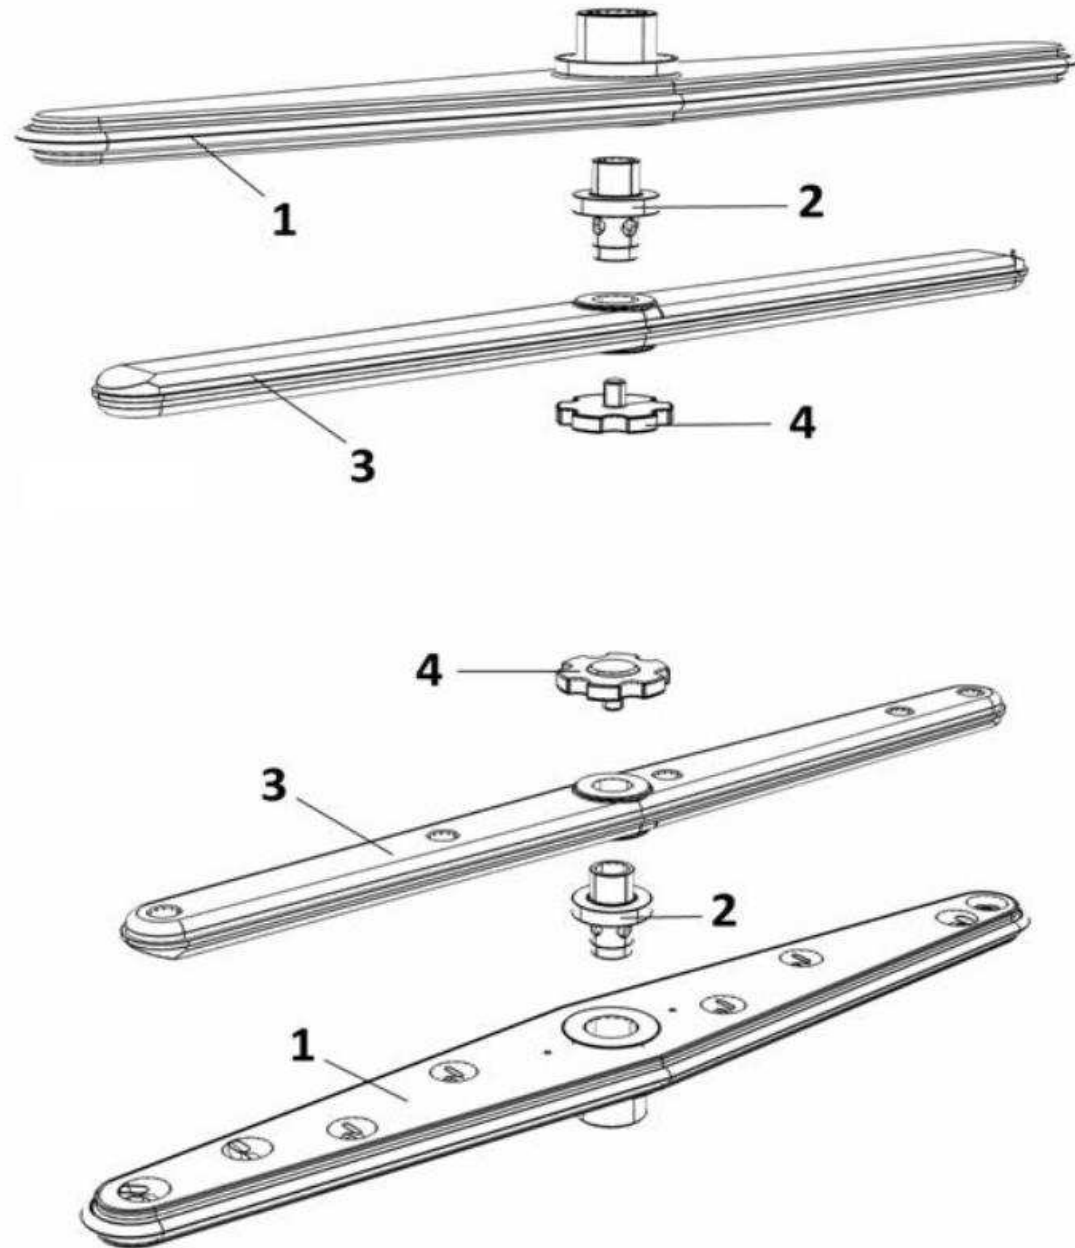

LAV. LVC EVO 50

POS	CODE	DESCRIPTION
1	902961	GIRANTE LAV.N1300 + MOZZO
2	908771	PERNO GIRANTE RISC. PLASTICA
3	903028	GIRANTE RISC. INOX 4 "2013"
4	902880	GHIERA FERMO GIRANTI