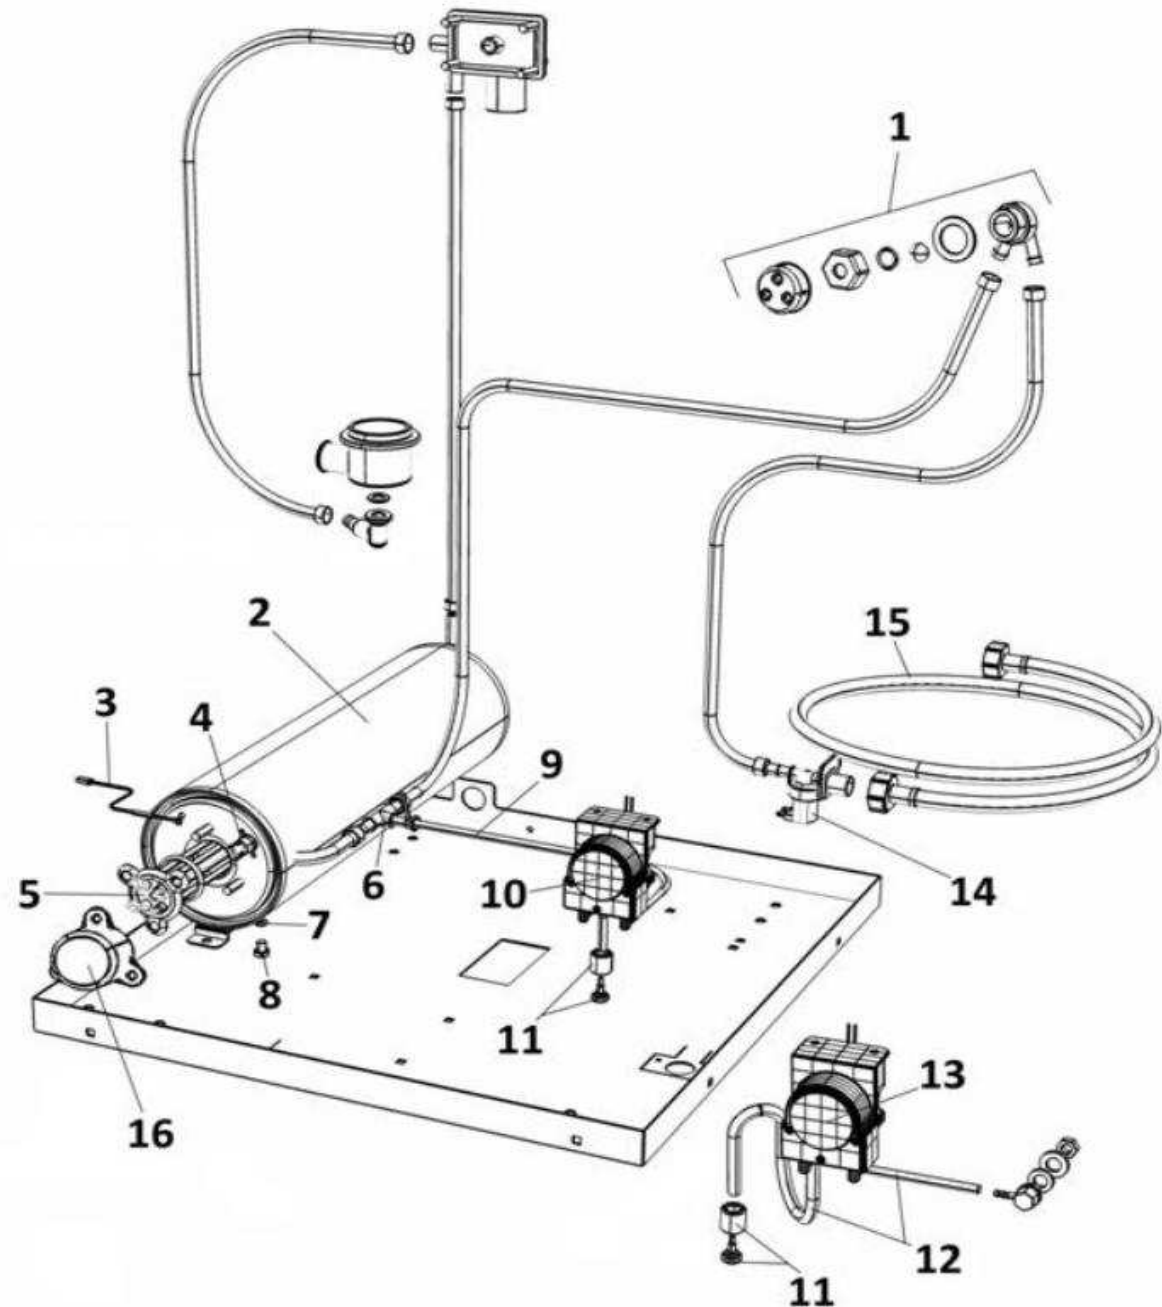

LAV. LVC EVO 50

POS	CODE	DESCRIPTION
1	TR2433	VALVOLA ANTIRITORNO
2	900931	BOILER N1300 10KW
3	907253	SONDA SCHEDA EVO GICAR 800mm
4	907243	TERMOSTATO SICUR. 95°
5	TR0342	RESIST. BOILER 10 Kw 230V+OR
6	905434	RACC. 3 VIE DOSATORE SU POMPA
7	904430	OR TAPPO BOILER
8	907820	VITE TE 8x12
9	907279	TUBO SILICONE 4x7
10	902058	DOSATORE BRILL. PERIST. SEKO+VALVOLA A/R
11	906621	PESO+FILTRO POMPETTA DET./BRILL.
12	907278	TUBO CRISTAL ROSSO 4X7
13	902052	DOSATORE DETERS. PERIST. SEKO
14	902390	ELETTROV.1 VIA
15	907347	TUBO CARICO 90°2000mm S 800 HW
16	901812	COPRIRESISTENZA PLAS. BOILER