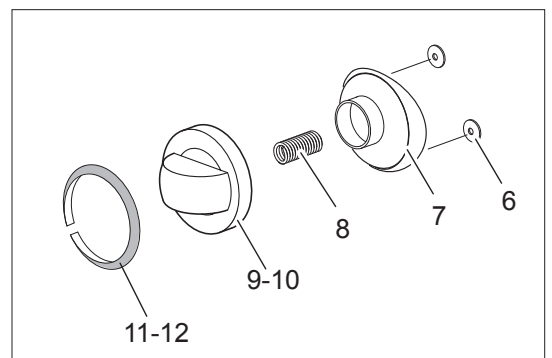

Listino componenti per pagina 1

1	186162	GRIGLIA CAMINO GRILLE POUR CHEMINÉE KAMINROST CHIMNEY GRILL	
2	186468	GRIGLIA PLACCA IN FILO DOPPIA GRILLE INOX POUR 2 BRULEURS EISENDRAHT-BRENNERROST FUER 2 BRENNER STAINLESS STEEL GRID FOR 2 BURNERS	
4	163603	GIUNZIONE FISSAGGIO PIANO FIXATURE DE PLAN TOPVERBINDUNG TOP CONNECTION	
5	174764	CRUSCOTTO PANNEAU DE CONTROLE FRONT BLENDE CONTROL PANEL	
9	178119 <i><u>Recommended spare parts</u></i>	CORPO MANOPOLA FUOCHI APERTI POIGNEE BRULEUR KNEBEL BRENNER BURNER KNOB	
11	185720 <i><u>Recommended spare parts</u></i>	ANELLO MANOPOLA FUOCHI APERTI RING PIGNEE KLEBERING KNEBEL BRENNER KNOB RING	
12	185721 <i><u>Recommended spare parts</u></i>	ANELLO MANOPOLA FORNO RING FOUR KLEBERING KNEBEL BACKOFEN THERMOSTAT OVEN RING