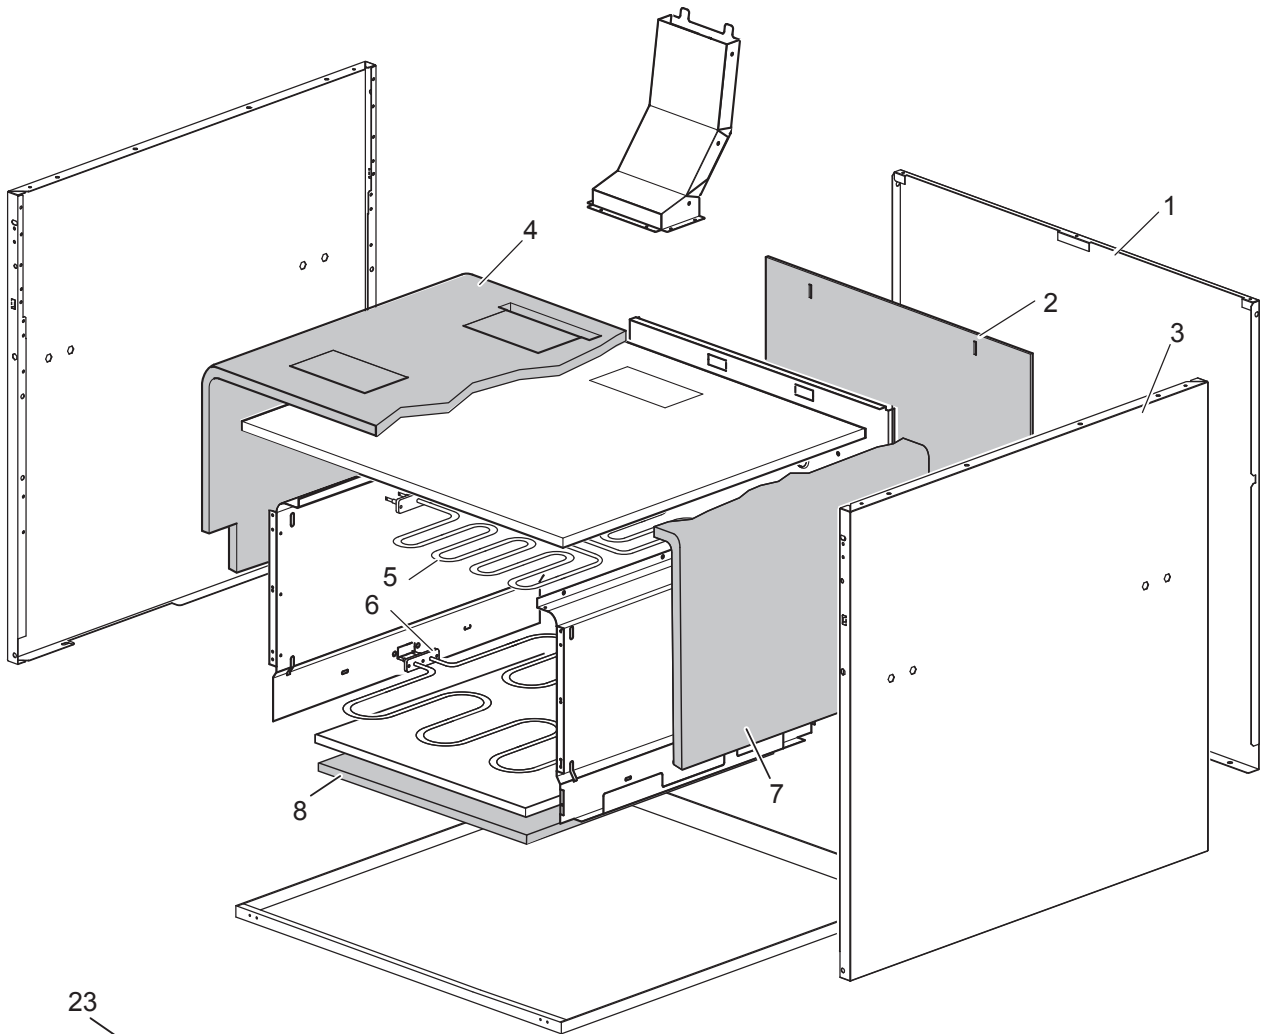

1	186162	GRIGLIA CAMINO GRILLE POUR CHEMINÉE KAMINROST CHIMNEY GRILL	
2	186468	GRIGLIA PLACCA IN FILO DOPPIA GRILLE INOX POUR 2 BRULEURS EISENDRAHT-BRENNERROST FUER 2 BRENNER STAINLESS STEEL GRID FOR 2 BURNERS	
4	163603	GIUNZIONE FISSAGGIO PIANO FIXATURE DE PLAN TOPVERBINDUNG TOP CONNECTION	
5	174764	CRUSCOTTO PANNEAU DE CONTROLE FRONT BLENDE CONTROL PANEL	
9	178119 <i><u>Recommended spare parts</u></i>	CORPO MANOPOLA FUOCHI APERTI POIGNEE BRULEUR KNEBEL BRENNER BURNER KNOB	
11	185720 <i><u>Recommended spare parts</u></i>	ANELLO MANOPOLA FUOCHI APERTI RING PIGNEE KLEBERING KNEBEL BRENNER KNOB RING	
12	185721 <i><u>Recommended spare parts</u></i>	ANELLO MANOPOLA FORNO RING FOUR KLEBERING KNEBEL BACKOFEN THERMOSTAT OVEN RING	