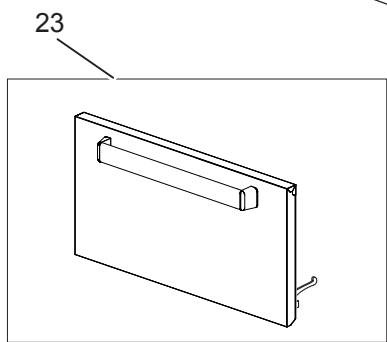

1	186162	GRIGLIA CAMINO GRILLE POUR CHEMINÉE KAMINROST CHIMNEY GRILL	
2	186468	GRIGLIA PLACCA IN FILO DOPPIA GRILLE INOX POUR 2 BRULEURS EISENDRAHT-BRENNERROST FUER 2 BRENNER STAINLESS STEEL GRID FOR 2 BURNERS	
4	163603	GIUNZIONE FISSAGGIO PIANO FIXATURE DE PLAN TOPVERBINDUNG TOP CONNECTION	
5	174764	CRUSCOTTO PANNEAU DE CONTROLE FRONT BLENDE CONTROL PANEL	
9	178119 <i><u>Recommended spare parts</u></i>	CORPO MANOPOLA FUOCHI APERTI POIGNEE BRULEUR KNEBEL BRENNER BURNER KNOB	
11	185720 <i><u>Recommended spare parts</u></i>	ANELLO MANOPOLA FUOCHI APERTI RING PIGNEE KLEBERING KNEBEL BRENNER KNOB RING	
12	185721 <i><u>Recommended spare parts</u></i>	ANELLO MANOPOLA FORNO RING FOUR KLEBERING KNEBEL BACKOFEN THERMOSTAT OVEN RING	