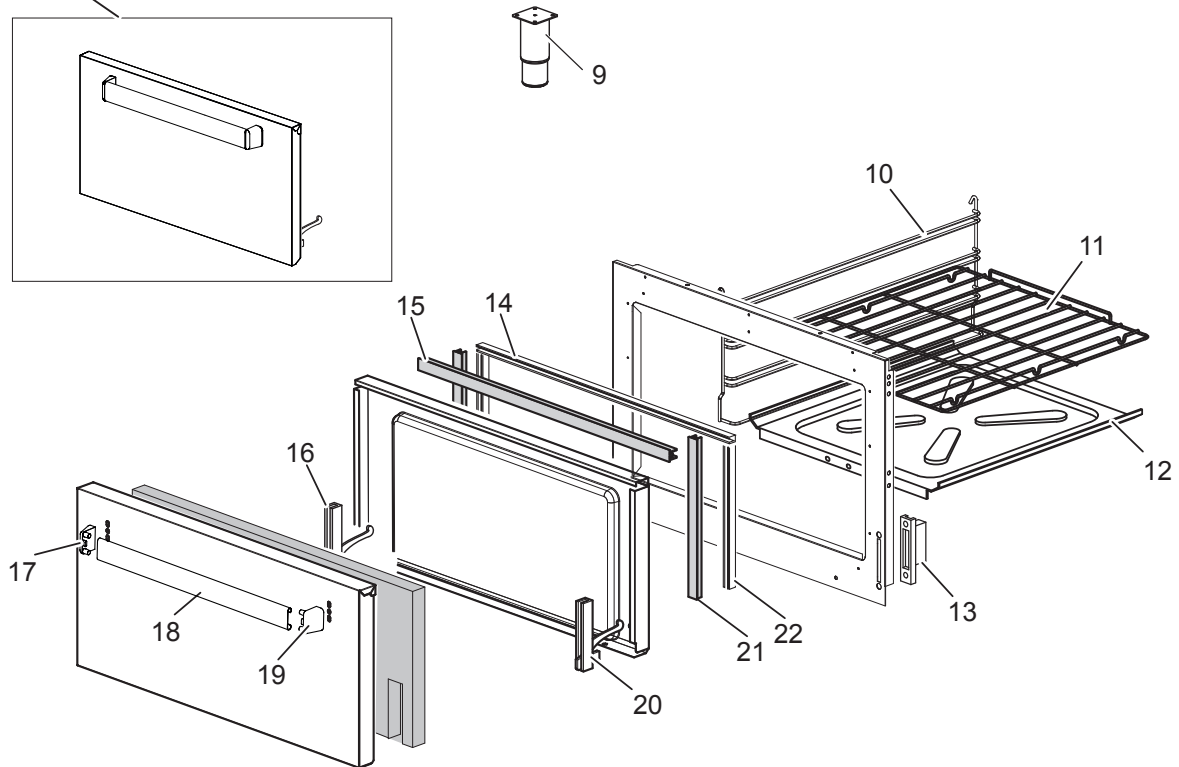

1	186162	GRIGLIA CAMINO GRILLE POUR CHEMINÉE KAMINROST CHIMNEY GRILL	
2	186468	GRIGLIA PLACCA IN FILO DOPPIA GRILLE INOX POUR 2 BRULEURS EISENDRAHT-BRENNERROST FUER 2 BRENNER STAINLESS STEEL GRID FOR 2 BURNERS	
4	163603	GIUNZIONE FISSAGGIO PIANO FIXATURE DE PLAN TOPVERBINDUNG TOP CONNECTION	
5	174764	CRUSCOTTO PANNEAU DE CONTROLE FRONT BLENDE CONTROL PANEL	
9	178119 <i><u>Recommended spare parts</u></i>	CORPO MANOPOLA FUOCHI APERTI POIGNEE BRULEUR KNEBEL BRENNER BURNER KNOB	
11	185720 <i><u>Recommended spare parts</u></i>	ANELLO MANOPOLA FUOCHI APERTI RING PIGNEE KLEBERING KNEBEL BRENNER KNOB RING	
12	185721 <i><u>Recommended spare parts</u></i>	ANELLO MANOPOLA FORNO RING FOUR KLEBERING KNEBEL BACKOFEN THERMOSTAT OVEN RING	