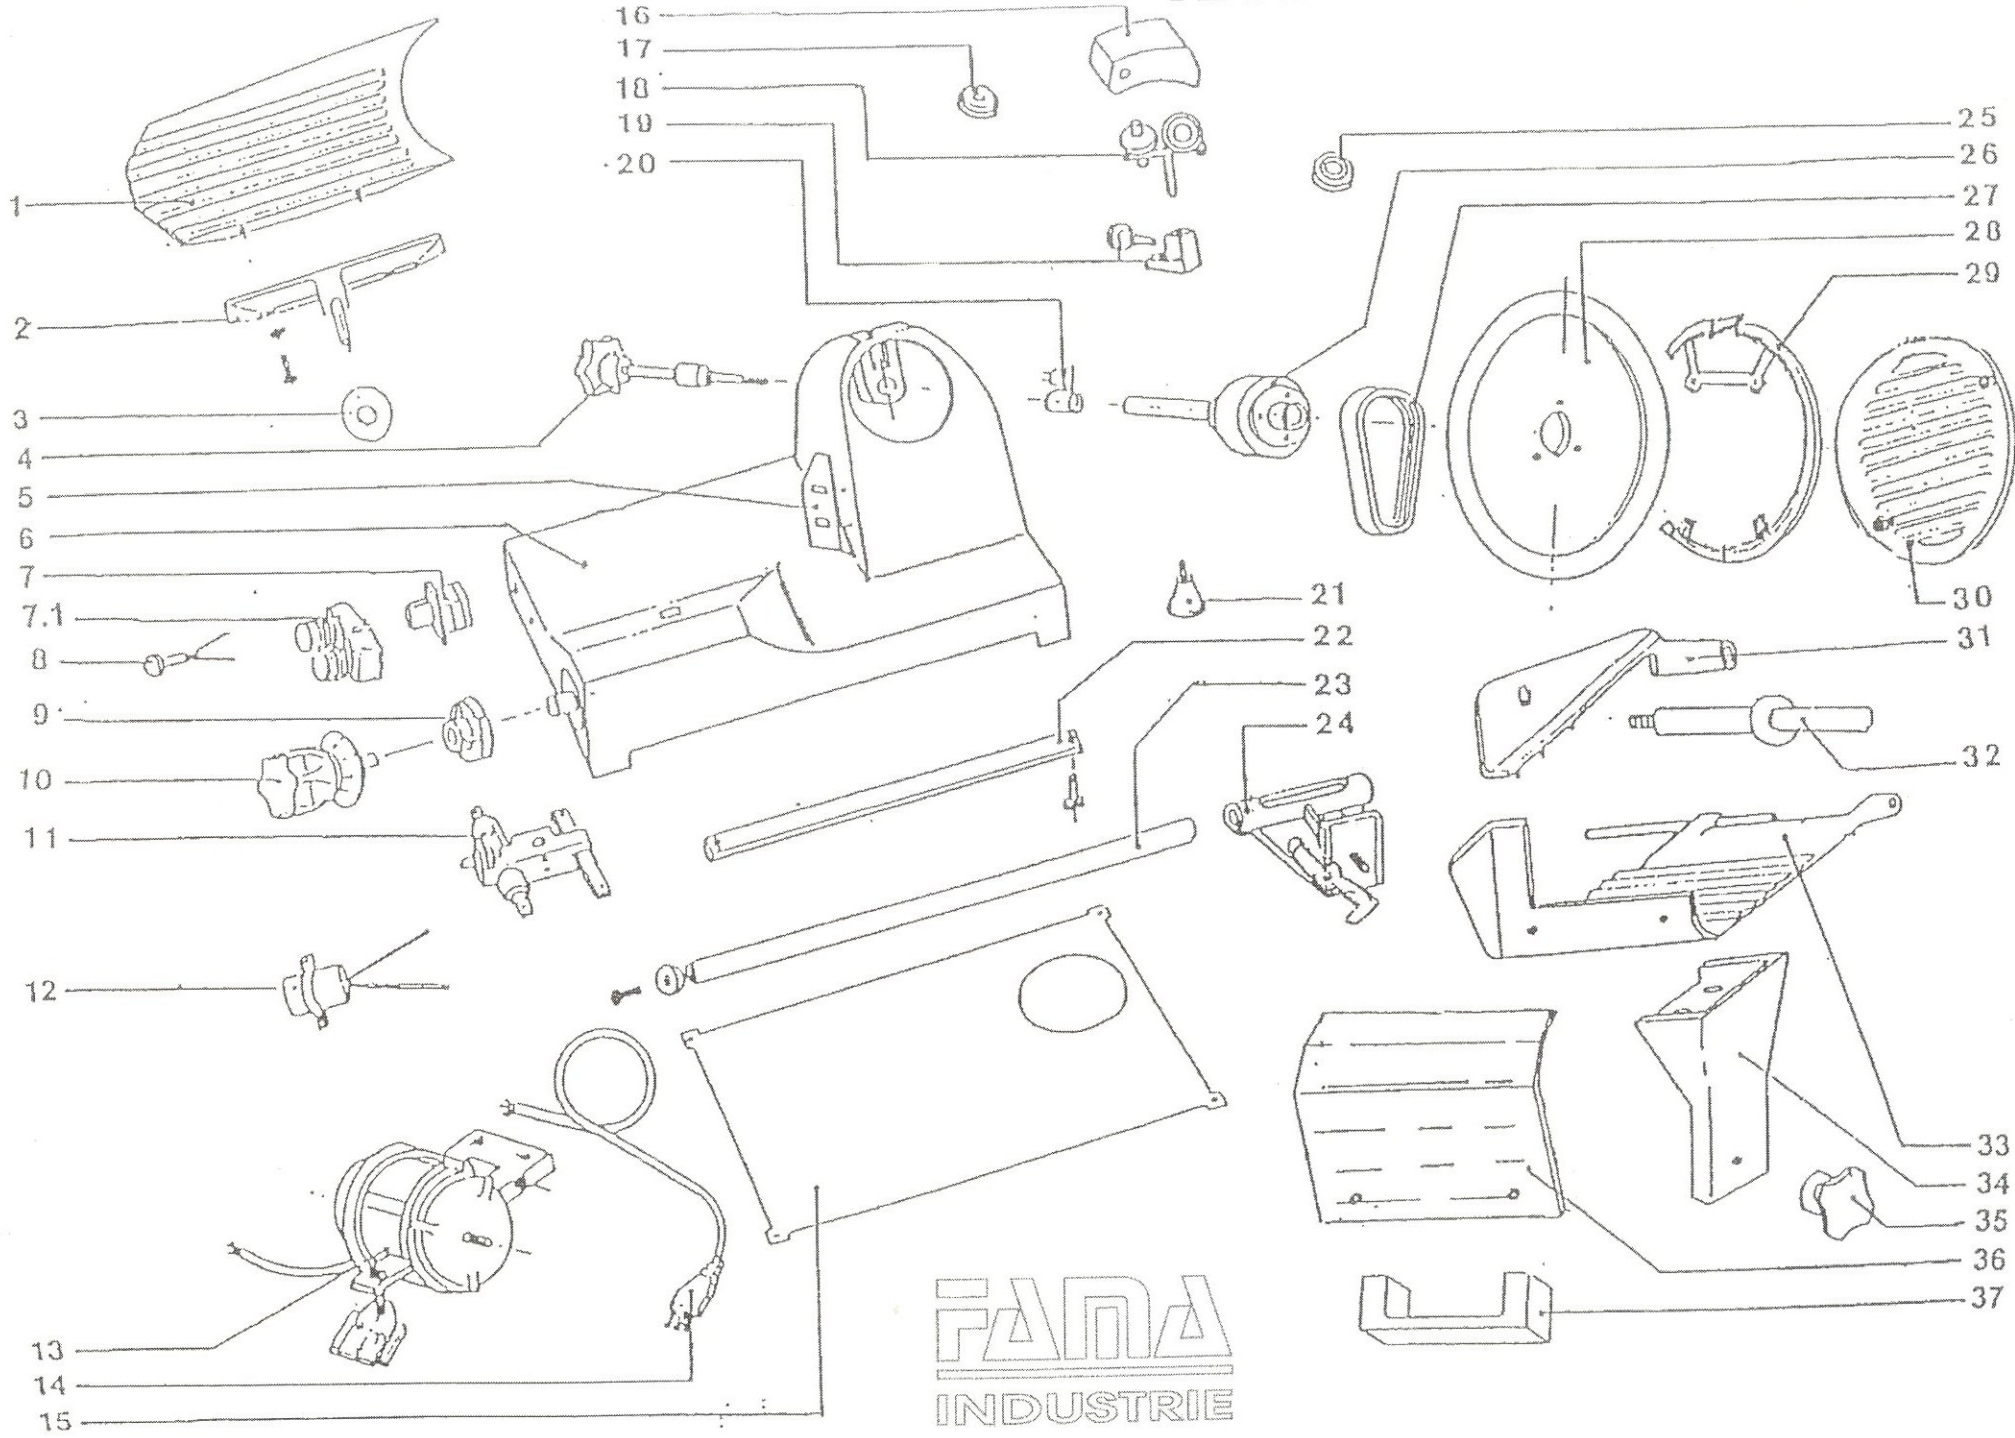

AFFETTATRICE 330 GRAVITA' CE

FANNA
INDUSTRIE

AFFETTATRICE 330 GRAVITA' CE

N.	DESCRIZIONE	CODICE
1	Vela 330 Per Anello	A33001
2	Portavela	A33002
3	Ventosa Per Portavela	A33003
4	Manopola Tirante Coprilama	A33004
5	Parafetta	A33005
6	Base	A33006
7	Interruttore Ad Impulsi C/Scheda	A33007
7,1	Pulsantiera Completa Di Scheda	A33007,1
7,2	Manopolina Interruttore	A33007,2
8	Spia Luminosa	A33008
9	Chiocciola	A33009
10	Manopola Graduata	A33010
11	Blocchetto Vela Completo	A33011
12	Condensatore 8 Uf	A33012
13	Motore Completo	A33013
14	Cavo Alimentare C/Spina Schuko	A33014
15	Chiusura base	A33015
16	Capottina Affilatoio C/Anello	A33016
17	Mola Sbvatrice	A33017
18	Affilatoio senza capotina	A33018
18a	Affilatoio con Capotina	A33038
19	Supporto Affilatoio	A33019
20	Microinterruttore Per Coprilama	A33020
21	Piedino	A33021
22	Barra Quadra	A33022
23	Barra canotto	A33023
24	Canotto completo	A33024
25	Mola Affilatrice	A33025
26	Puleggia Completa	A33026
27	Cinghia Multigrip	A33027
28	Lama	A33028
29	Anello Coprilama	A33029
30	Coprilama Per Anello	A33030
31	Braccio completo	A33031
32	Manopola Prolungata Braccio	A33032
33	Piatto	A33033
34	Portapiatto	A33034
35	Manopola Piatto	A33035
36	Protezione Trasparente Piatto	A33036
37	Maniglia A "U"	A33037
	Piatto Completo	A33039
	Scheda Monofase	A33040
	Coppia Pulsanti	A33041