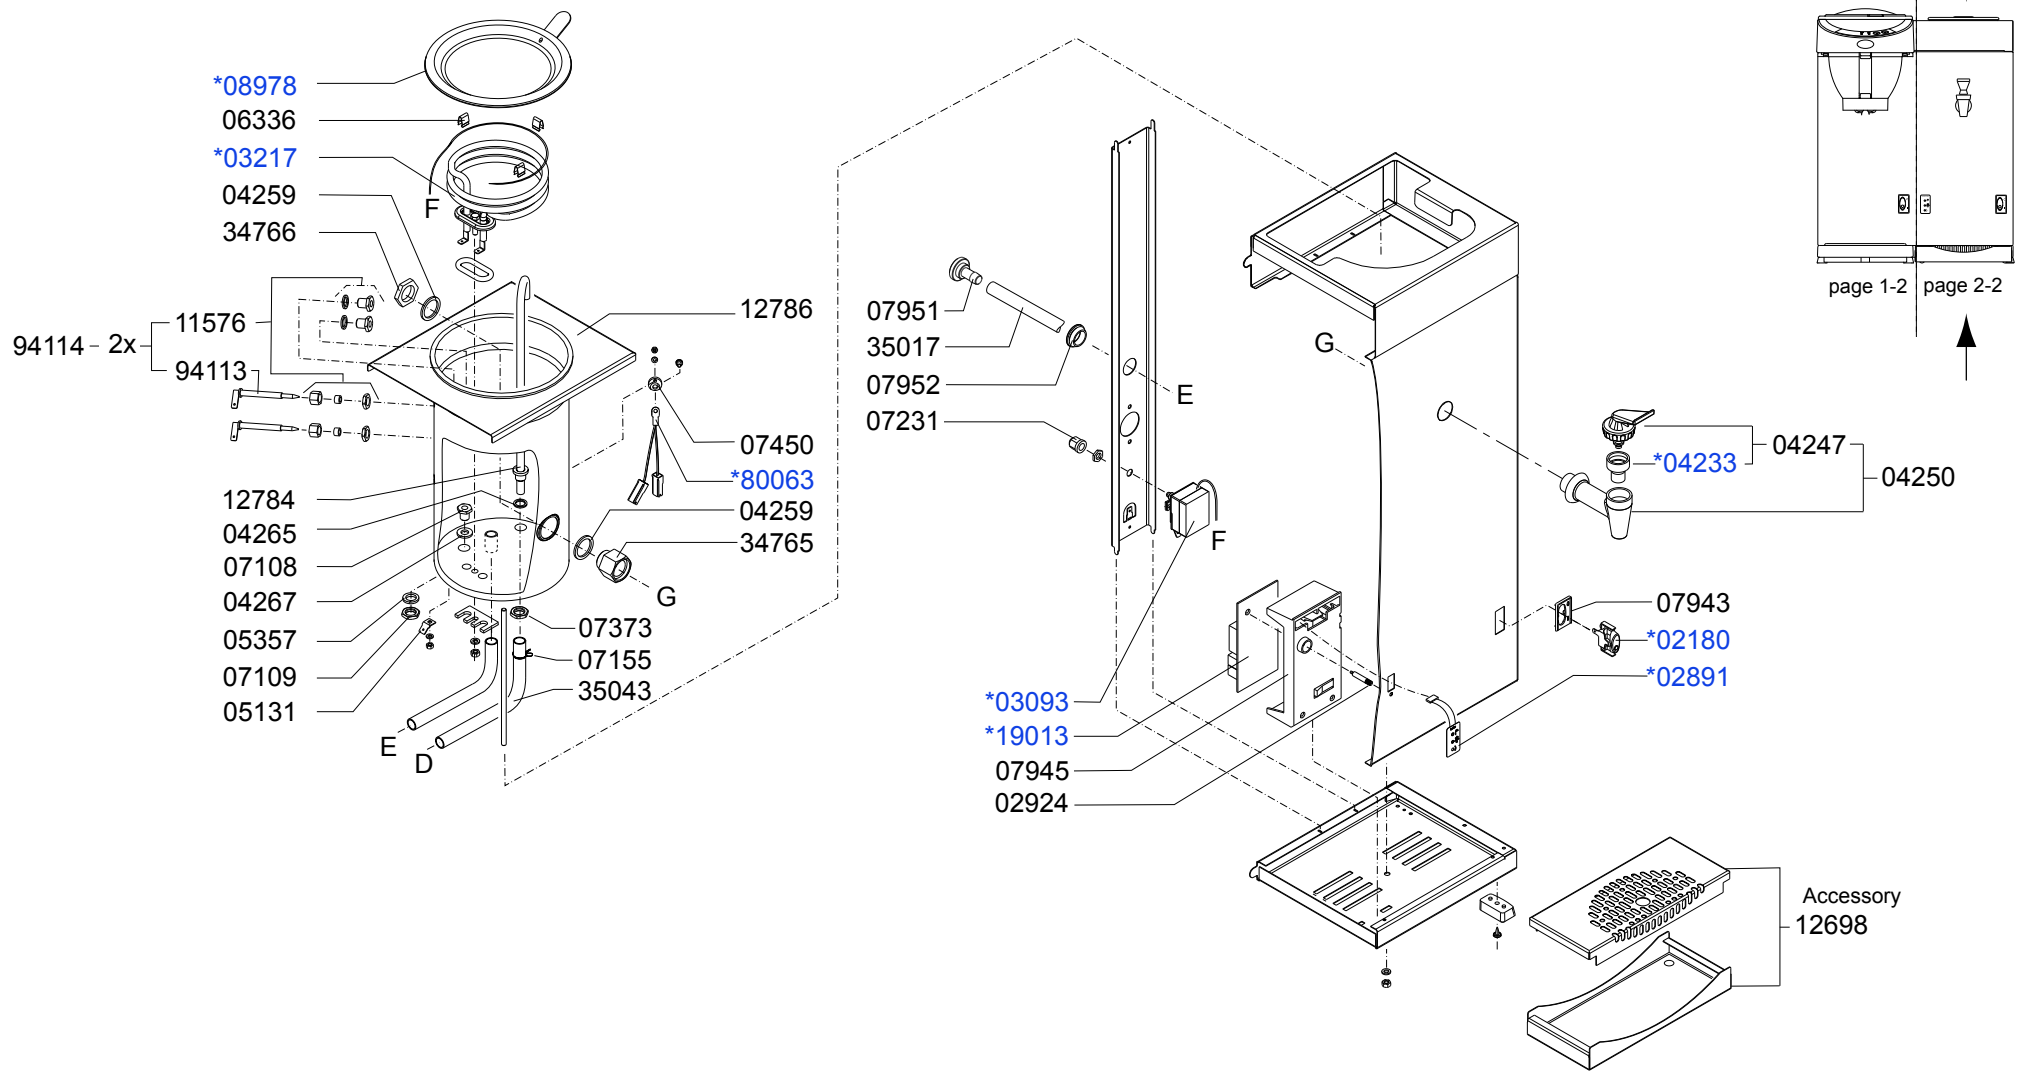

* Recommended Spare Part

Type : MT200Wp - ZWART Artikelnummer : 10547	From mach. nr. : 4R31423 Date : 11-2008	Page : 1 -2 Rev. : 0	Drawer : EW Date : 11-11-2008
Rated voltage : 1N~ 220-240V 50-60Hz 3200W	Spare Parts Info	Animo®	www.animo.eu

* Recommended Spare Part

Type : MT200Wp - ZWART
 Artikelnummer : 10547

From mach. nr. : 4R31423
 Date : 11-2008

Page : 2 -2
 Rev. : 0

Drawer : EW
 Date : 11-11-2008

Rated voltage : 1N~ 220-240V 50-60Hz 3200W