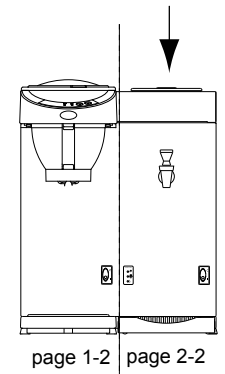

* Recommended Spare Part

Type : MT200Wp - ZWART Artikelnummer : 10547	From mach. nr. : 4R31423 Date : 11-2008	Page : 1 -2 Rev. : 0	Drawer : EW Date : 11-11-2008
Rated voltage : 1N~ 220-240V 50-60Hz 3200W	Spare Parts Info	Animo®	www.animo.eu

* Recommended Spare Part

Type : MT200Wp - ZWART
 Artikelnummer : 10547

From mach. nr. : 4R31423
 Date : 11-2008

Page : 2 -2
 Rev. : 0

Drawer : EW
 Date : 11-11-2008

Rated voltage : 1N~ 220-240V 50-60Hz 3200W