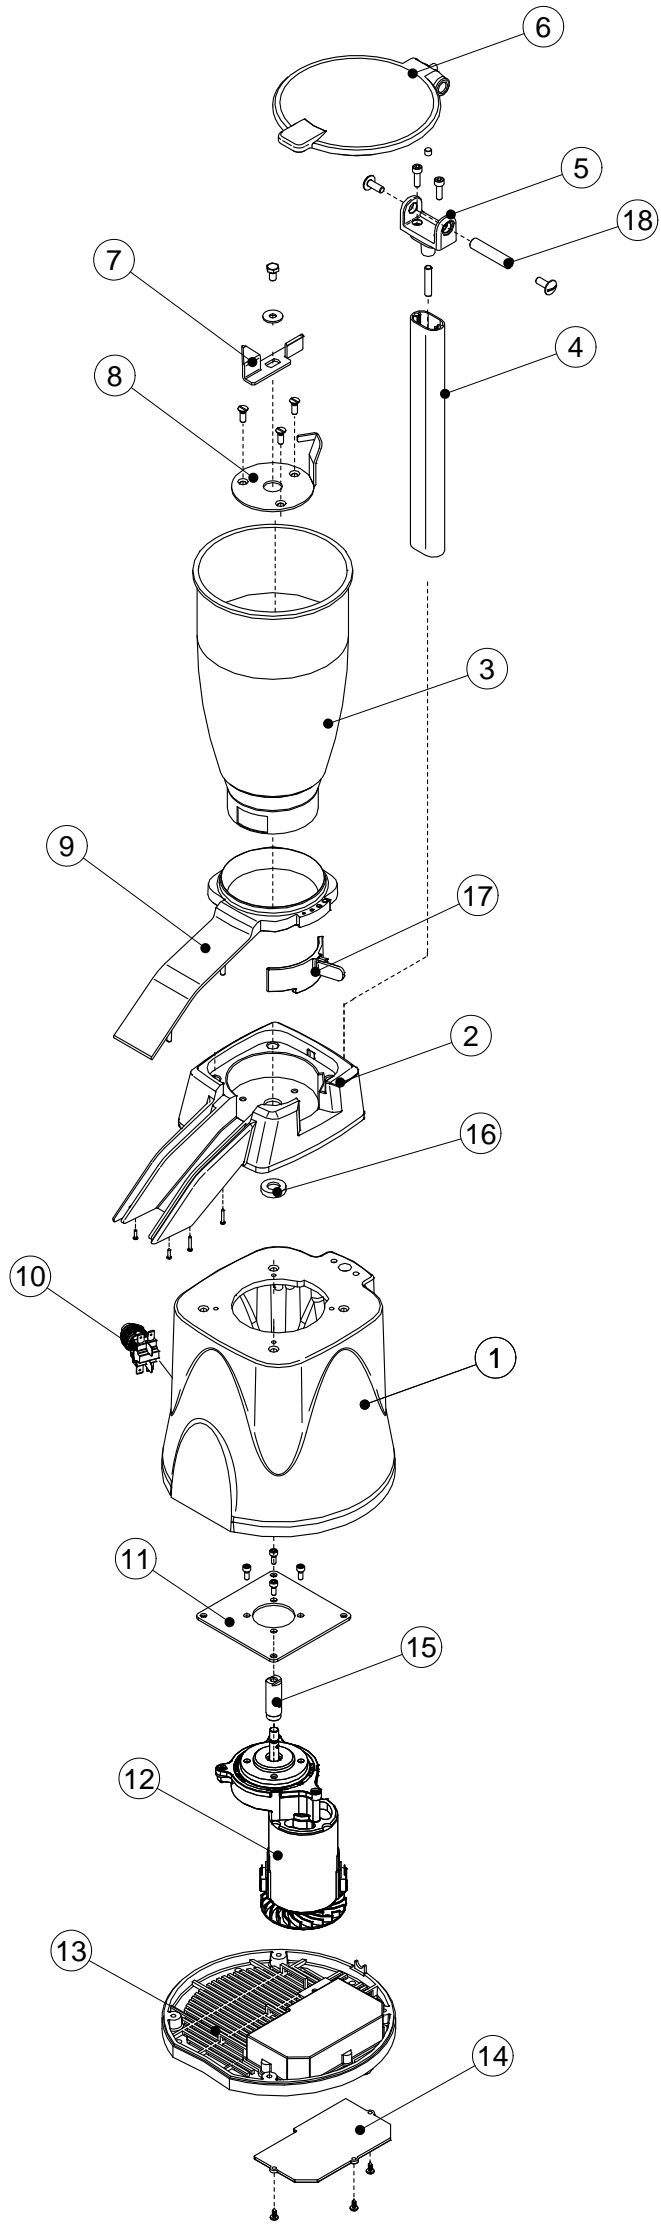

Kaffee & Bar Eis-Crusher

Artikel-Nr.
715004 (ROGM)

Explosionszeichnung / Ersatzteile

Bitte bei Ersatzteilbestellung immer Artikelnummer und Seriennummer mit angeben!

ROGM

Pos. Ref.	Codice Code		Caratteristiche Features	Descrizione Description	
1	CO6426			Campana	<i>Bell</i>
2	CO6427			Bocca	<i>Casing</i>
3	CO6428	●		Bicchiera	<i>Container</i>
4	CO6429			Asta	<i>Rod</i>
5	CO6430			Cerniera	<i>Hinge</i>
6	CO6431			Coperchio	<i>Cover</i>
7	CO6432	●		Lama	<i>Blade</i>
8	CO6433			Piastra	<i>Plate</i>
9	CO6434			Copertura	<i>Covering</i>
10	CO6435			Interruttore	<i>Switch</i>
11	CO6480			Piastra	<i>Plate</i>
12	CO6804		240V/1Ph/50-60Hz	Motore	<i>Motor</i>
13	CO6481			Fondo	<i>Bottom</i>
14	CO6482			Coperchio	<i>Cover</i>
15	CO6485			Albero	<i>Shaft</i>
16	CO6486			Guarnizione	<i>Gasket</i>
17	CO6487			Leva	<i>Lever</i>
18	CO6488			Perno	<i>Pivot</i>

(*) : fuori produzione / out of production

● : ricambio consigliato / spare part suggested